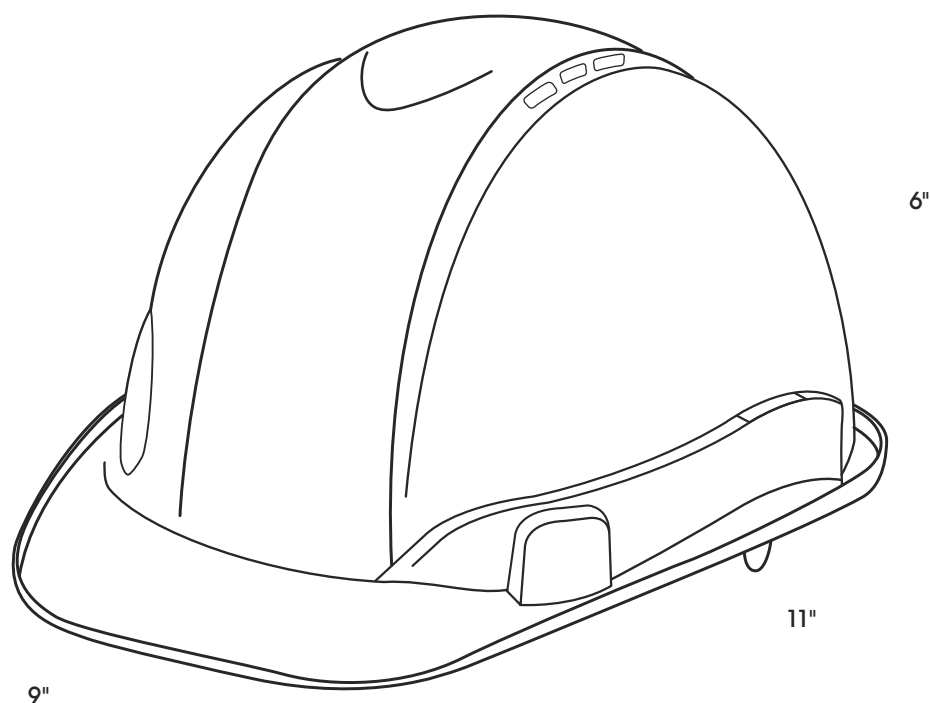

ULINE S-23045
VENTED HARD HAT

1-800-295-5510
uline.com

SPECIFICATIONS

HEADBAND SIZES	WEIGHT	OUTER SHELL MATERIAL	STYLE	VENTED	SUSPENSION STRAP MATERIAL	ACCESSORY SLOTS	CHIN STRAP ATTACHMENT	SUSPENSION STYLE	REVERSE DONNING
6½–8"	10.8 oz.	ABS Plastic	Cap	YES	Nylon	Yes	Yes	4-Point Ratchet	Yes

ULINE S-23045

**CASCO DE SEGURIDAD
VENTILADO**

800-295-5510

uline.mx

ESPECIFICACIONES

TAMAÑOS DE LA BANDA PARA CABEZA	PESO	MATERIAL DE CARCASA EXTERIOR	ESTILO	VENTILADO	MATERIAL DE LA CORREA DE SUSPENSIÓN	RANURAS PARA ACCESORIOS	ADITAMENTO DE CORREA PARA BARBILLA	ESTILO DE SUSPENSIÓN	COLOCACIÓN INVERSA
16.5–20.3 cm (6½–8")	0.31 kg (10.8 oz.)	Plástico ABS	Gorra	Sí	Nylon	Sí	Sí	Trinquete de 4 Puntos	Sí

ULINE S-23045

**CASQUE DE SÉCURITÉ
VENTILÉ**

1-800-295-5510

uline.ca

SPÉCIFICATIONS

TAILLES DU SERRE-TÊTE	POIDS	MATÉRIAU DE LA COQUE EXTÉRIEURE	STYLE	VENTILÉ	MATÉRIAU DE LA SANGLE DE SUSPENSION	FENTES POUR ACCESSOIRES	ATTACHE DE LA MENTONNIÈRE	STYLE DE SUSPENSION	PORT INVERSIBLE
16,5 à 20,3 cm (6½ à 8 po)	0,31 kg (10,8 oz)	Plastique ABS	Casquette	Oui	Nylon	Oui	Oui	Cliquet à 4 points	Oui