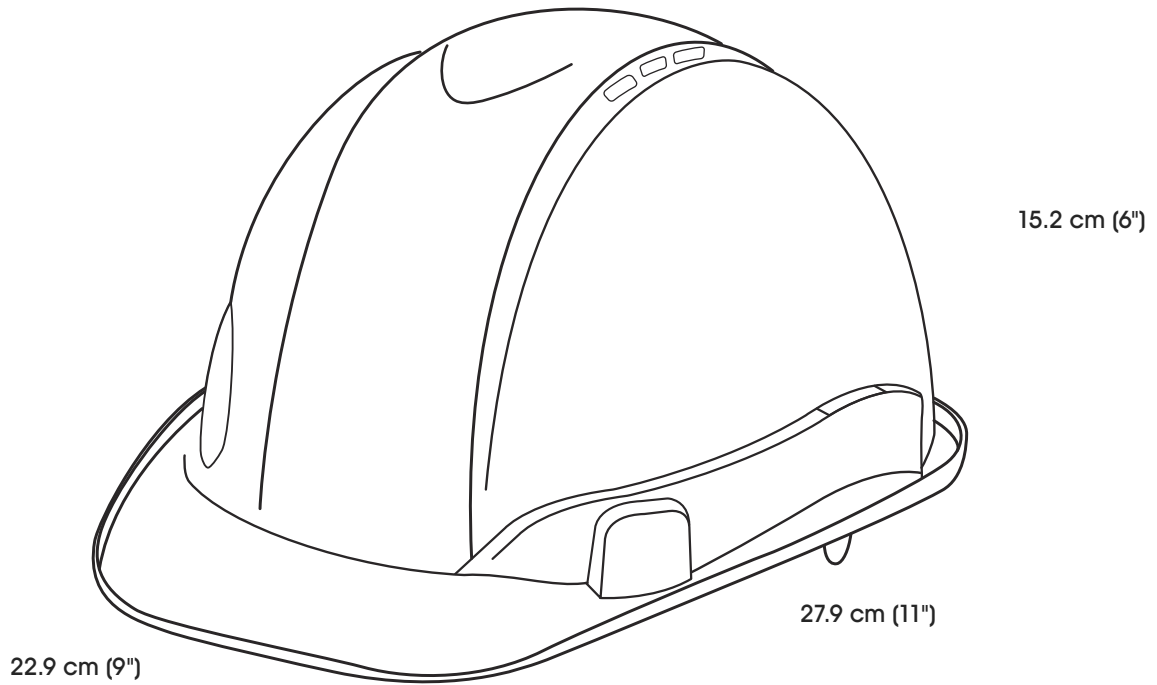

ULINE S-23045
VENTED HARD HAT

1-800-295-5510
uline.com

SPECIFICATIONS

HEADBAND SIZES	WEIGHT	OUTER SHELL MATERIAL	STYLE	VENTED	SUSPENSION STRAP MATERIAL	ACCESSORY SLOTS	CHIN STRAP ATTACHMENT	SUSPENSION STYLE	REVERSE DONNING
6½–8"	10.8 oz.	ABS Plastic	Cap	YES	Nylon	Yes	Yes	4-Point Ratchet	Yes

ULINE S-23045

**CASCO DE SEGURIDAD
VENTILADO**

800-295-5510

uline.mx

ESPECIFICACIONES

TAMAÑOS DE LA BANDA PARA CABEZA	PESO	MATERIAL DE CARCASA EXTERIOR	ESTILO	VENTILADO	MATERIAL DE LA CORREA DE SUSPENSIÓN	RANURAS PARA ACCESORIOS	ADITAMENTO DE CORREA PARA BARBILLA	ESTILO DE SUSPENSIÓN	COLOCACIÓN INVERSA
16.5–20.3 cm (6½–8")	0.31 kg (10.8 oz.)	Plástico ABS	Gorra	Sí	Nylon	Sí	Sí	Trinquete de 4 Puntos	Sí

ULINE S-23045

**CASQUE DE SÉCURITÉ
VENTILÉ**

1-800-295-5510

uline.ca

SPÉCIFICATIONS

TAILLES DU SERRE-TÊTE	POIDS	MATÉRIAU DE LA COQUE EXTÉRIEURE	STYLE	VENTILÉ	MATÉRIAU DE LA SANGLE DE SUSPENSION	FENTES POUR ACCESSOIRES	ATTACHE DE LA MENTONNIÈRE	STYLE DE SUSPENSION	PORT INVERSIBLE
16,5 à 20,3 cm (6½ à 8 po)	0,31 kg (10,8 oz)	Plastique ABS	Casquette	Oui	Nylon	Oui	Oui	Cliquet à 4 points	Oui