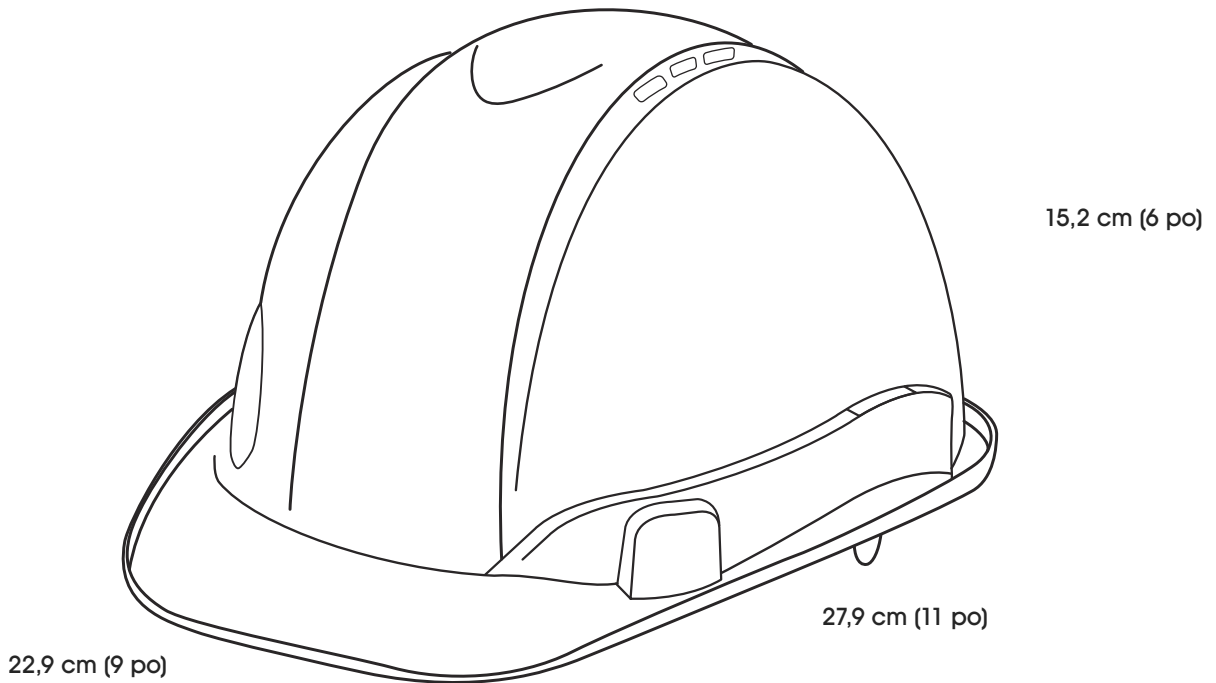

ULINE S-23045
VENTED HARD HAT

1-800-295-5510
uline.com

SPECIFICATIONS

HEADBAND SIZES	WEIGHT	OUTER SHELL MATERIAL	STYLE	VENTED	SUSPENSION STRAP MATERIAL	ACCESSORY SLOTS	CHIN STRAP ATTACHMENT	SUSPENSION STYLE	REVERSE DONNING
6½–8"	10.8 oz.	ABS Plastic	Cap	YES	Nylon	Yes	Yes	4-Point Ratchet	Yes

ULINE S-23045

**CASCO DE SEGURIDAD
VENTILADO**

800-295-5510

uline.mx

ESPECIFICACIONES

TAMAÑOS DE LA BANDA PARA CABEZA	PESO	MATERIAL DE CARCASA EXTERIOR	ESTILO	VENTILADO	MATERIAL DE LA CORREA DE SUSPENSIÓN	RANURAS PARA ACCESORIOS	ADITAMENTO DE CORREA PARA BARBILLA	ESTILO DE SUSPENSIÓN	COLOCACIÓN INVERSA
16.5–20.3 cm (6½–8")	0.31 kg (10.8 oz.)	Plástico ABS	Gorra	Sí	Nylon	Sí	Sí	Trinquete de 4 Puntos	Sí

ULINE S-23045

**CASQUE DE SÉCURITÉ
VENTILÉ**

1-800-295-5510

uline.ca

SPÉCIFICATIONS

TAILLES DU SERRE-TÊTE	POIDS	MATÉRIAU DE LA COQUE EXTÉRIEURE	STYLE	VENTILÉ	MATÉRIAU DE LA SANGLE DE SUSPENSION	FENTES POUR ACCESSOIRES	ATTACHE DE LA MENTONNIÈRE	STYLE DE SUSPENSION	PORT INVERSIBLE
16,5 à 20,3 cm (6½ à 8 po)	0,31 kg (10,8 oz)	Plastique ABS	Casquette	Oui	Nylon	Oui	Oui	Cliquet à 4 points	Oui