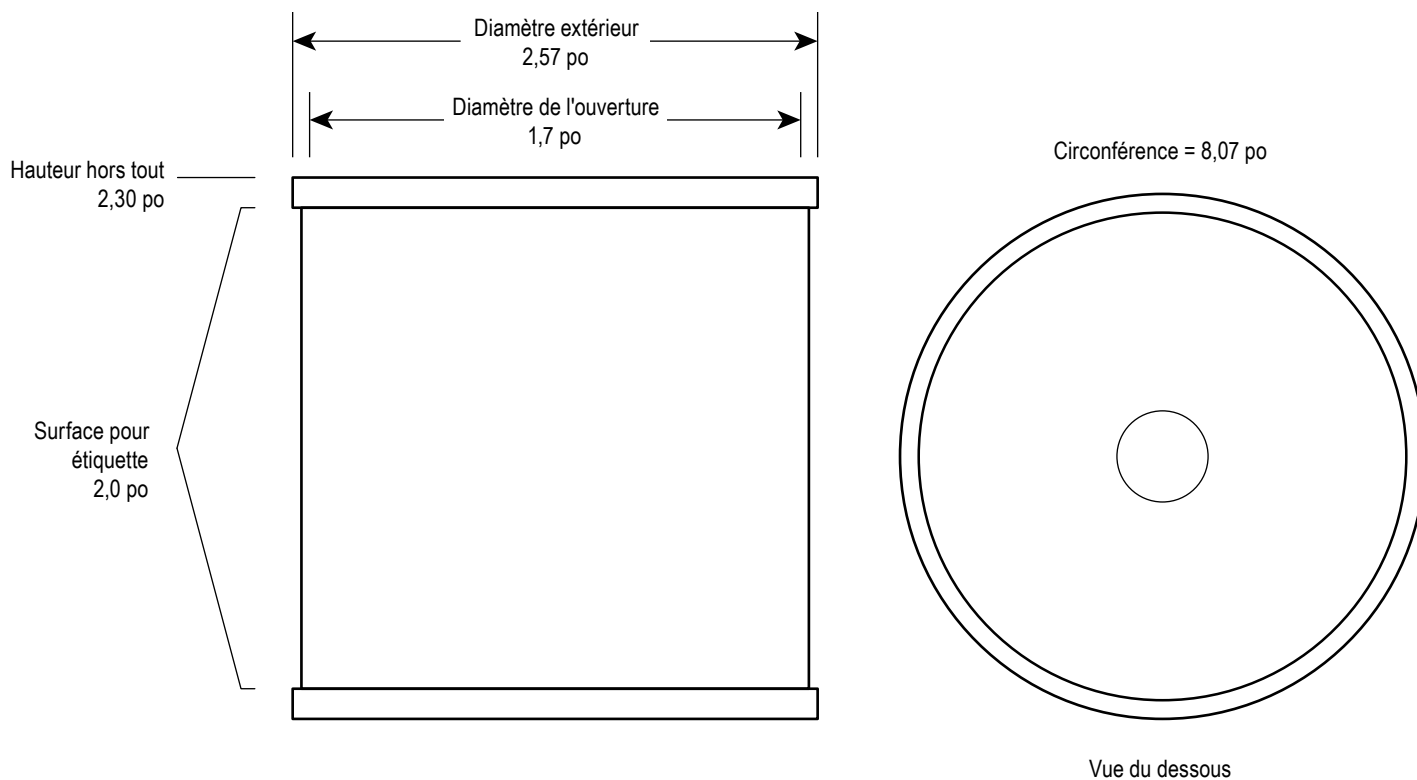

ULINE S-22988

1/4 PINT METAL PAINT CAN

1-800-295-5510
uline.com

SPECIFICATIONS

	MATERIAL	SIZE	WEIGHT	STEEL GAUGE (BODY/BOTTOM/RING)	RECYCLABLE
CAN*	Tin Plate	1/4 Pint	39 +/- 5 grams	65/75/85	Yes

*Not UN Rated

ULINE S-22988

**BOTE DE METAL DE 1/4 DE PINTA
PARA PINTURA**

800-295-5510

uline.mx

ESPECIFICACIONES

	MATERIAL	TAMAÑO	PESO	CALIBRE DEL ACERO (CUERPO/BASE/ANILLO)	RECICLABLE
BOTE*	Hojalata	1/4 de Pinta	39 +/- 5 gramos	65/75/85	Sí

*Sin Clasificación ONU

ULINE S-22988

**POT DE PEINTURE EN MÉTAL –
1/4 CHOPINE**

1-800-295-5510

uline.ca

CARACTÉRISTIQUES

	MATÉRIAU	CAPACITÉ	POIDS	CALIBRE DE L'ACIER (CORPS/FOND/BAGUE)	RECYCLABLE
POT*	Fer blanc	1/4 chopine	39 +/- 5 grammes	65/75/85	Oui