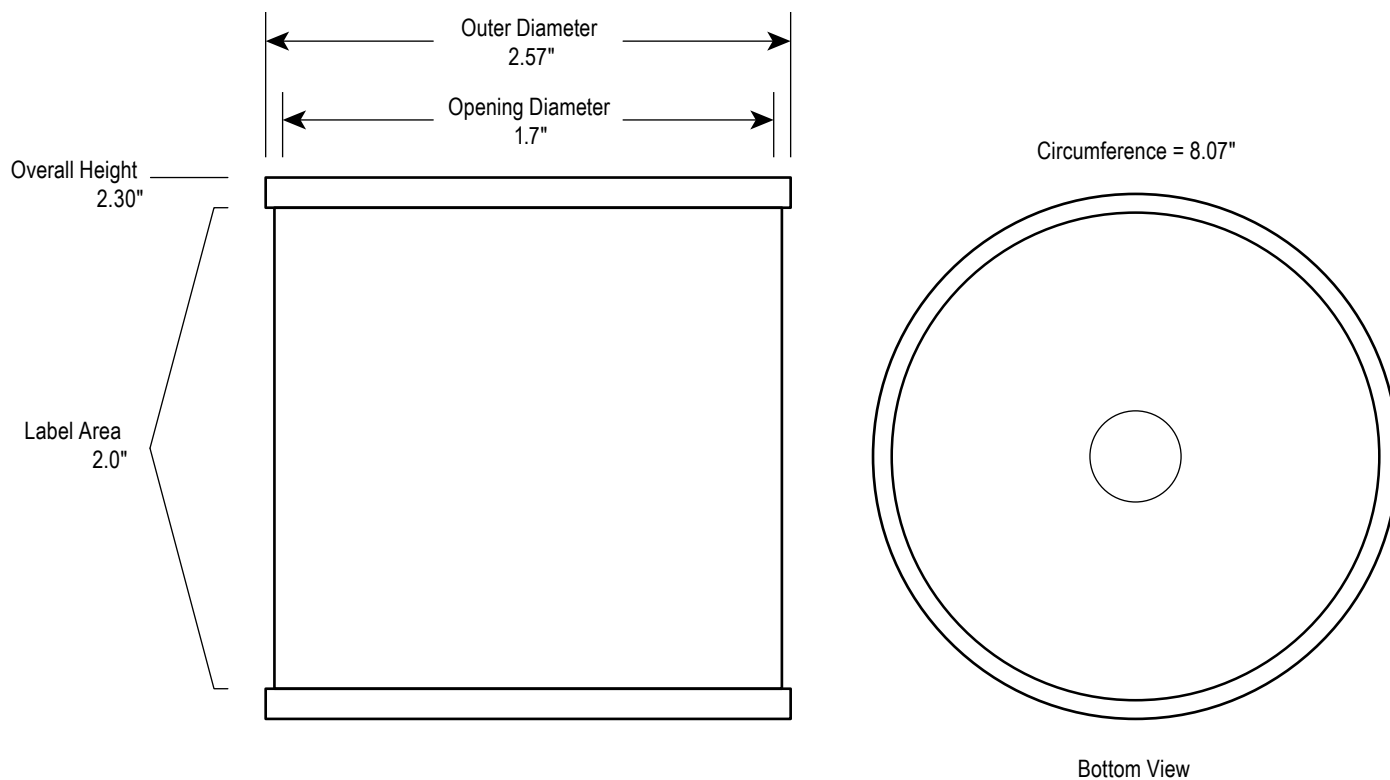

ULINE S-22988

1/4 PINT METAL PAINT CAN

1-800-295-5510
uline.com

SPECIFICATIONS

	MATERIAL	SIZE	WEIGHT	STEEL GAUGE (BODY/BOTTOM/RING)	RECYCLABLE
CAN*	Tin Plate	1/4 Pint	39 +/- 5 grams	65/75/85	Yes

*Not UN Rated

ULINE S-22988

**BOTE DE METAL DE 1/4 DE PINTA
PARA PINTURA**

800-295-5510

uline.mx

ESPECIFICACIONES

	MATERIAL	TAMAÑO	PESO	CALIBRE DEL ACERO (CUERPO/BASE/ANILLO)	RECICLABLE
BOTE*	Hojalata	1/4 de Pinta	39 +/- 5 gramos	65/75/85	Sí

*Sin Clasificación ONU

ULINE S-22988

**POT DE PEINTURE EN MÉTAL –
1/4 CHOPINE**

1-800-295-5510

uline.ca

CARACTÉRISTIQUES

	MATÉRIAU	CAPACITÉ	POIDS	CALIBRE DE L'ACIER (CORPS/FOND/BAGUE)	RECYCLABLE
POT*	Fer blanc	1/4 chopine	39 +/- 5 grammes	65/75/85	Oui