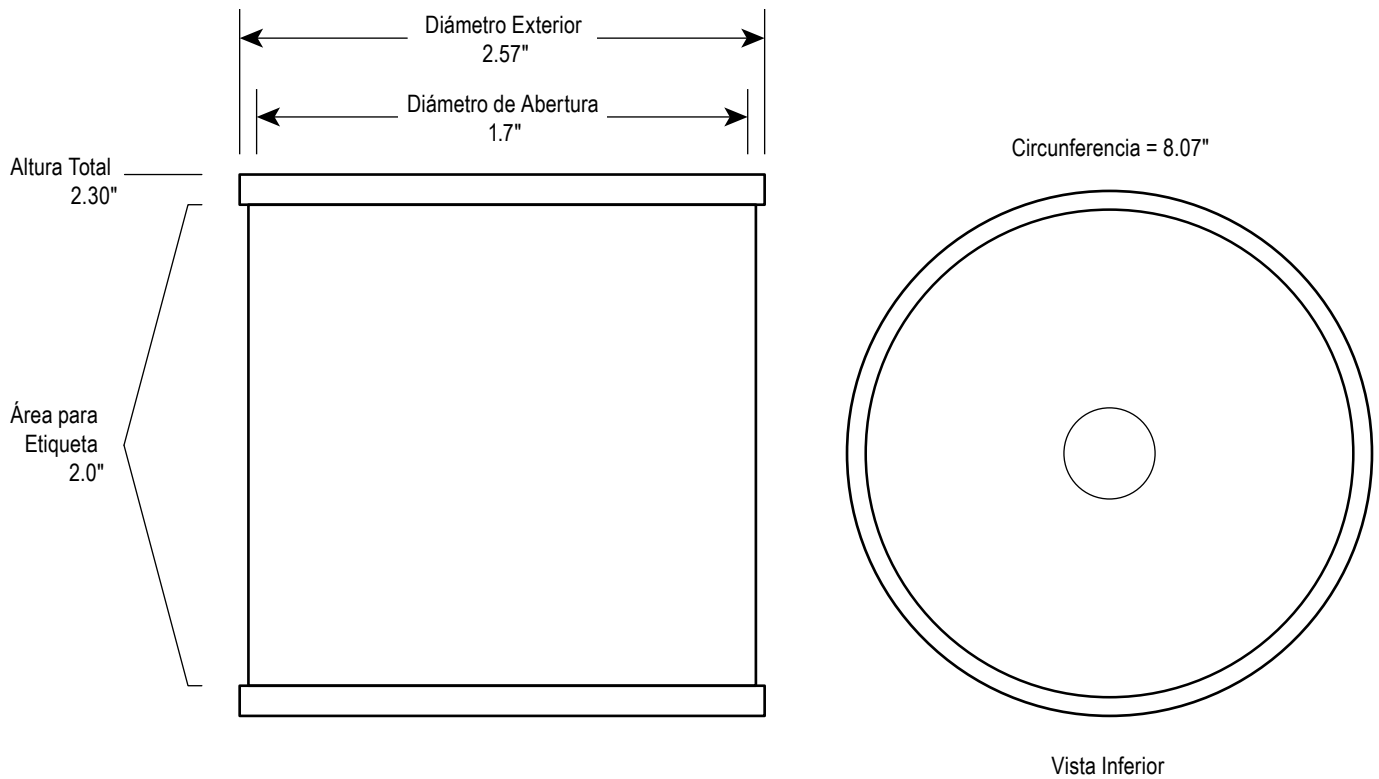

ULINE S-22988

1/4 PINT METAL PAINT CAN

1-800-295-5510
uline.com

SPECIFICATIONS

	MATERIAL	SIZE	WEIGHT	STEEL GAUGE (BODY/BOTTOM/RING)	RECYCLABLE
CAN*	Tin Plate	1/4 Pint	39 +/- 5 grams	65/75/85	Yes

*Not UN Rated

ULINE S-22988

**BOTE DE METAL DE 1/4 DE PINTA
PARA PINTURA**

800-295-5510

uline.mx

ESPECIFICACIONES

	MATERIAL	TAMAÑO	PESO	CALIBRE DEL ACERO (CUERPO/BASE/ANILLO)	RECICLABLE
BOTE*	Hojalata	1/4 de Pinta	39 +/- 5 gramos	65/75/85	Sí

*Sin Clasificación ONU

ULINE S-22988

**POT DE PEINTURE EN MÉTAL –
1/4 CHOPINE**

1-800-295-5510

uline.ca

CARACTÉRISTIQUES

	MATÉRIAU	CAPACITÉ	POIDS	CALIBRE DE L'ACIER (CORPS/FOND/BAGUE)	RECYCLABLE
POT*	Fer blanc	1/4 chopine	39 +/- 5 grammes	65/75/85	Oui