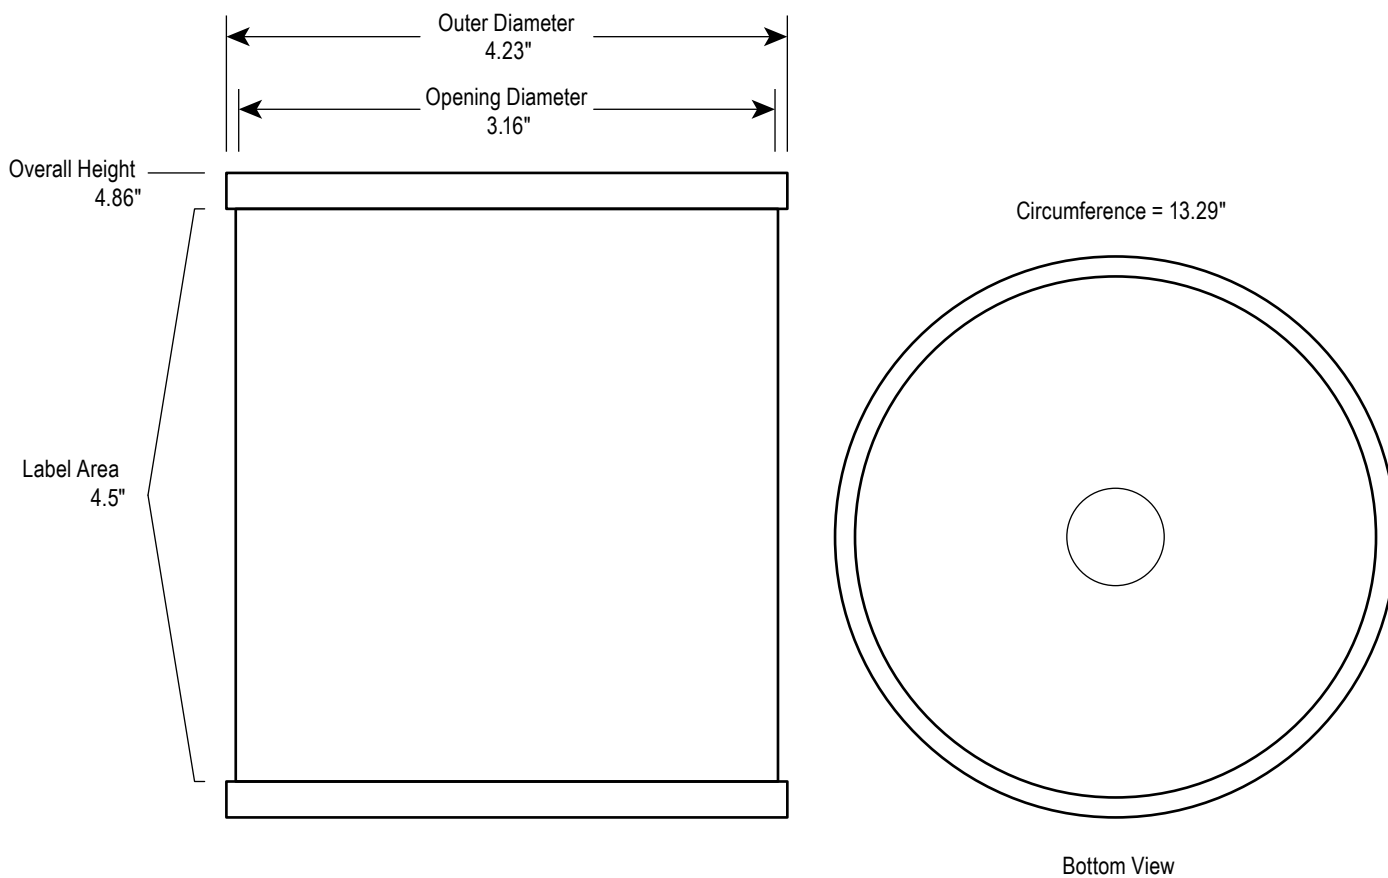

ULINE S-17946

1 QUART EPOXY-LINED METAL PAINT CAN

1-800-295-5510

uline.com

SPECIFICATIONS

	MATERIAL	SIZE	WEIGHT	STEEL GAUGE (BODY/BOTTOM/RING)	RECYCLABLE
CAN*	Tin Plate	1 Quart	112 +/- 5 grams	65/75/85	Yes

*Not UN Rated

ULINE S-17946

800-295-5510

uline.mx

BOTE DE METAL DE 1 CUARTO DE GALÓN PARA PINTURA CON RECUBRIMIENTO EPÓXICO

ESPECIFICACIONES

	MATERIAL	TAMAÑO	PESO	CALIBRE DEL ACERO (CUERPO/BASE/ANILLO)	RECICLABLE
BOTE*	Hojalata	1 Cuarto de Galón	112 +/- 5 gramos	65/75/85	Sí

*Sin Clasificación ONU

ULINE S-17946

**POT DE PEINTURE EN MÉTAL
AVEC REVÊTEMENT INTÉRIEUR
À BASE D'ÉPOXY – 1 PINTÉ**

1-800-295-5510

uline.ca

CARACTÉRISTIQUES

	MATÉRIAU	CAPACITÉ	POIDS	CALIBRE DE L'ACIER (CORPS/FOND/BAGUE)	RECYCLABLE
POT*	Fer blanc	1 pinte	112 +/- 5 grammes	65/75/85	Oui