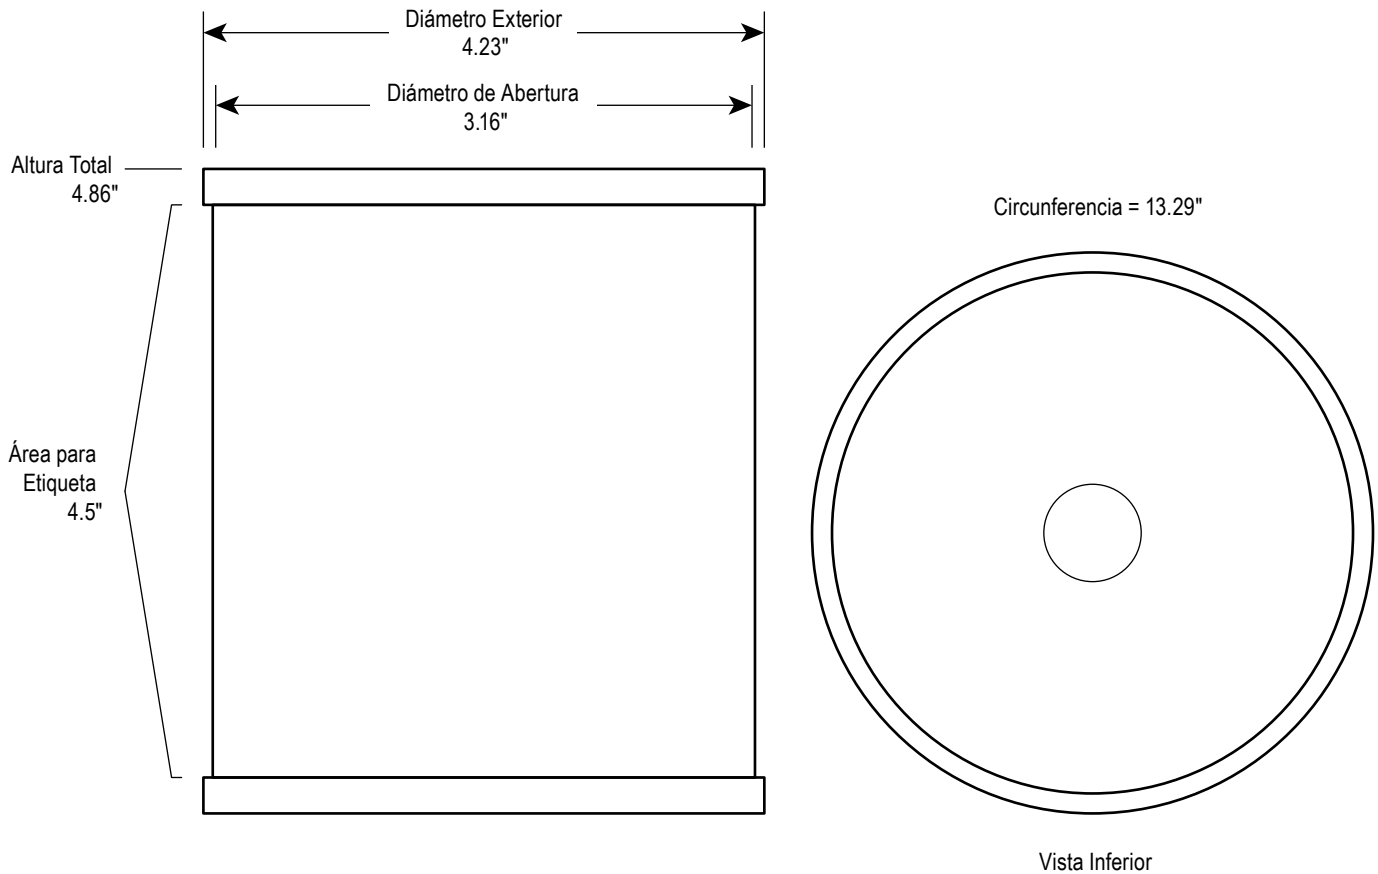

ULINE S-17946

1 QUART EPOXY-LINED METAL PAINT CAN

1-800-295-5510

uline.com

SPECIFICATIONS

	MATERIAL	SIZE	WEIGHT	STEEL GAUGE (BODY/BOTTOM/RING)	RECYCLABLE
CAN*	Tin Plate	1 Quart	112 +/- 5 grams	65/75/85	Yes

*Not UN Rated

ULINE S-17946

800-295-5510

uline.mx

BOTE DE METAL DE 1 CUARTO DE GALÓN PARA PINTURA CON RECUBRIMIENTO EPÓXICO

ESPECIFICACIONES

	MATERIAL	TAMAÑO	PESO	CALIBRE DEL ACERO (CUERPO/BASE/ANILLO)	RECICLABLE
BOTE*	Hojalata	1 Cuarto de Galón	112 +/- 5 gramos	65/75/85	Sí

*Sin Clasificación ONU

ULINE S-17946

**POT DE PEINTURE EN MÉTAL
AVEC REVÊTEMENT INTÉRIEUR
À BASE D'ÉPOXY – 1 PINTÉ**

1-800-295-5510

uline.ca

CARACTÉRISTIQUES

	MATÉRIAU	CAPACITÉ	POIDS	CALIBRE DE L'ACIER (CORPS/FOND/BAGUE)	RECYCLABLE
POT*	Fer blanc	1 pinte	112 +/- 5 grammes	65/75/85	Oui