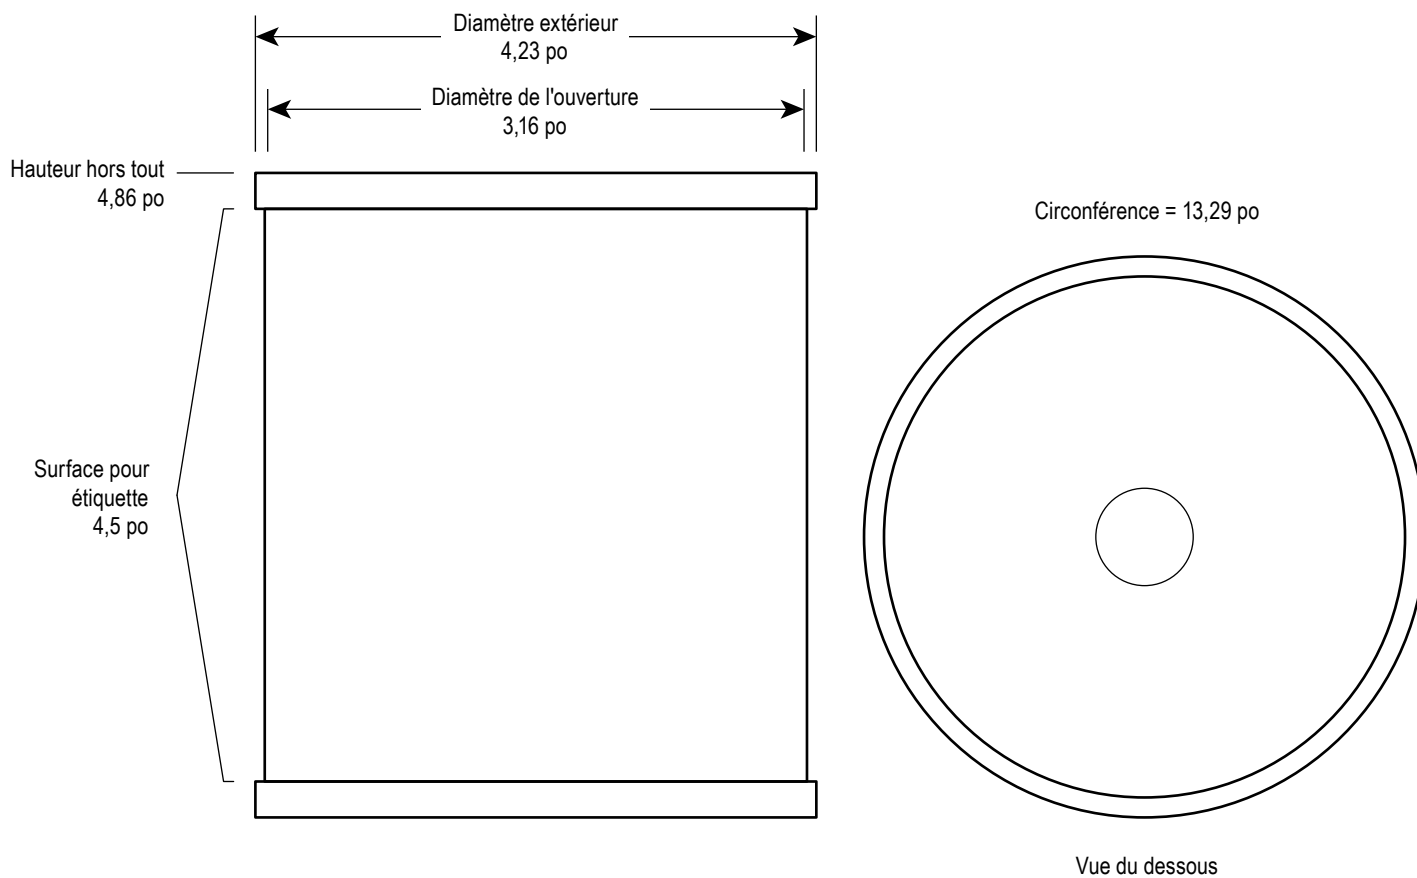

ULINE S-17946

1 QUART EPOXY-LINED METAL PAINT CAN

1-800-295-5510

uline.com

SPECIFICATIONS

	MATERIAL	SIZE	WEIGHT	STEEL GAUGE (BODY/BOTTOM/RING)	RECYCLABLE
CAN*	Tin Plate	1 Quart	112 +/- 5 grams	65/75/85	Yes

*Not UN Rated

ULINE S-17946

800-295-5510

uline.mx

BOTE DE METAL DE 1 CUARTO DE GALÓN PARA PINTURA CON RECUBRIMIENTO EPÓXICO

ESPECIFICACIONES

	MATERIAL	TAMAÑO	PESO	CALIBRE DEL ACERO (CUERPO/BASE/ANILLO)	RECICLABLE
BOTE*	Hojalata	1 Cuarto de Galón	112 +/- 5 gramos	65/75/85	Sí

*Sin Clasificación ONU

ULINE S-17946

**POT DE PEINTURE EN MÉTAL
AVEC REVÊTEMENT INTÉRIEUR
À BASE D'ÉPOXY – 1 PINTÉ**

1-800-295-5510

uline.ca

CARACTÉRISTIQUES

	MATÉRIAU	CAPACITÉ	POIDS	CALIBRE DE L'ACIER (CORPS/FOND/BAGUE)	RECYCLABLE
POT*	Fer blanc	1 pinte	112 +/- 5 grammes	65/75/85	Oui