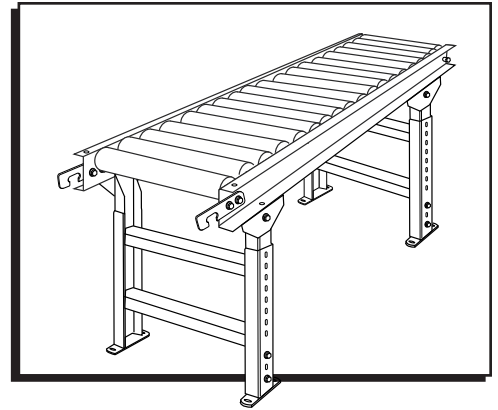

SPECIFICATIONS CONTINUED

H-STAND

H-STAND SPECIFICATIONS

MODEL #	OVERALL WIDTH	HEIGHT RANGE	MOUNTING PLATE LENGTH	MOUNTING PLATE WIDTH	FOOT LENGTH	FOOT WIDTH
H-3414	24"	24-36"	8"	1.5"	6.25"	1.5"

ULINE CHICAGO • ATLANTA • DALLAS • LOS ANGELES • MINNEAPOLIS • NYC/PHILA • SEATTLE • MEXICO • CANADA

1-800-295-5510

uline.com

H-3410, H-3412
H-3414

800-295-5510
uline.mx

BANDA TRANSPORTADORA DE USO LIGERO DE 24"

BANDA TRANSPORTADORA

VISTA DEL EXTREMO

VISTA SUPERIOR

ESPECIFICACIONES DE LA BANDA TRANSPORTADORA

NO. DE MODELO	ANCHO		ALTURA DEL ARMAZÓN	DIÁMETRO DE LOS RODILLOS	CENTROS DE LOS RODILLOS	ESPACIO ENTRE LOS RODILLOS	LARGO TOTAL
	ANCHO TOTAL	ENTRE ARMAZÓN					
H-3410	24"	21"	3.5"	1.9"	3"	1.1"	5'
H-3412							10'