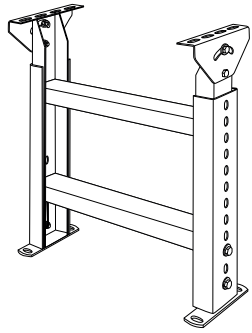

CONVOYEUR

VUE LATÉRALE

VUE DE DESSUS

CARACTÉRISTIQUES DU CONVOYEUR

N° DE MODÈLE	LARGEUR		HAUTEUR DE CADRE	DIAMÈTRE DE ROULEAU	CENTRES DE ROULEAU	ESPACE ENTRE LES ROULEAUX	LONGUEUR HORS TOUT
	LARGEUR HORS TOUT	ENTRE LE CADRE					
H-3410	24 po	21 po	3,5 po	1,9 po	3 po	1,1 po	5 pi
H-3412							10 pi

CARACTÉRISTIQUES SUITE

PIEDS DE SOUTIEN EN H

PLAQUE D'INSTALLATION

PATTE

CARACTÉRISTIQUES DES PIEDS DE SOUTIEN EN H

N° DE MODÈLE	LARGEUR HORS TOUT	PLAGE DE HAUTEUR	LONGUEUR DE PLAQUE D'INSTALLATION	LARGEUR DE PLAQUE D'INSTALLATION	LONGUEUR DE PATTE	LARGEUR DE PATTE
H-3414	24 po	24 à 36 po	8 po	1,5 po	6,25 po	1,5 po