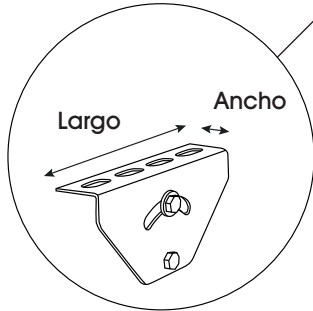

ESPECIFICACIONES DE LA BANDA TRANSPORTADORA

NO. DE MODELO	ANCHO		ALTURA DEL ARMAZÓN	DIÁMETRO DE LOS RODILLOS	CENTROS DE LOS RODILLOS	ESPACIO ENTRE LOS RODILLOS	LARGO TOTAL
	ANCHO TOTAL	ENTRE ARMAZÓN					
H-3410	24"	21"	3.5"	1.9"	3"	1.1"	5'
H-3412							10'

CONTINUACIÓN DE LAS ESPECIFICACIONES

SOPORTE EN H

PLACA DE INSTALACIÓN

PATA

ESPECIFICACIONES DE SOPORTE EN H

NO. DE MODELO	ANCHO TOTAL	RANGO DE ALTURA	LARGO DE LA PLACA DE MONTAJE	ANCHO DE LA PLACA DE MONTAJE	LARGO DE LA PATA	ANCHO DE LA PATA
H-3414	24"	24-36"	8"	1.5"	6.25"	1.5"