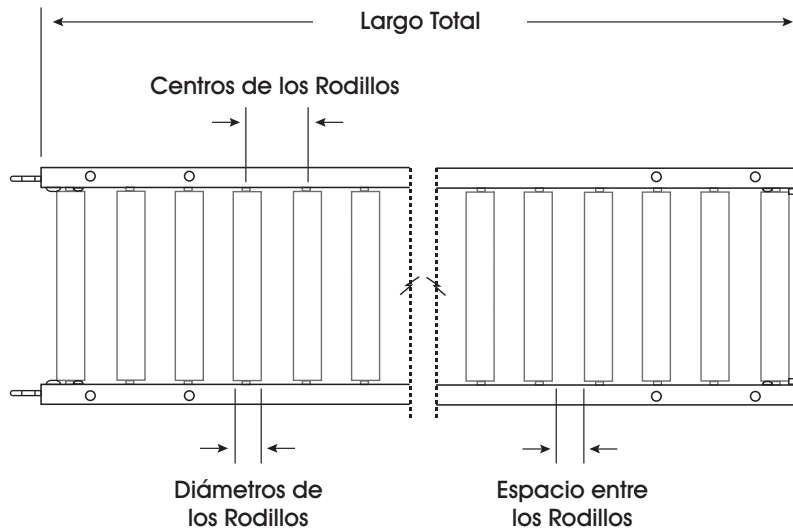

SPECIFICATIONS CONTINUED

H-STAND

H-STAND SPECIFICATIONS

MODEL #	OVERALL WIDTH	HEIGHT RANGE	MOUNTING PLATE LENGTH	MOUNTING PLATE WIDTH	FOOT LENGTH	FOOT WIDTH
H-3414	24"	24-36"	8"	1.5"	6.25"	1.5"

ULINE CHICAGO • ATLANTA • DALLAS • LOS ANGELES • MINNEAPOLIS • NYC/PHILA • SEATTLE • MEXICO • CANADA

1-800-295-5510

uline.com

H-3410, H-3412
H-3414

800-295-5510
uline.mx

BANDA TRANSPORTADORA DE USO LIGERO DE 24"

BANDA TRANSPORTADORA

VISTA DEL EXTREMO

VISTA SUPERIOR

ESPECIFICACIONES DE LA BANDA TRANSPORTADORA

NO. DE MODELO	ANCHO		ALTURA DEL ARMAZÓN	DIÁMETRO DE LOS RODILLOS	CENTROS DE LOS RODILLOS	ESPACIO ENTRE LOS RODILLOS	LARGO TOTAL
	ANCHO TOTAL	ENTRE ARMAZÓN					
H-3410	24"	21"	3.5"	1.9"	3"	1.1"	5'
H-3412							10'

CONTINUACIÓN DE LAS ESPECIFICACIONES

SOPORTE EN H

PLACA DE INSTALACIÓN

PATA

ESPECIFICACIONES DE SOPORTE EN H

NO. DE MODELO	ANCHO TOTAL	RANGO DE ALTURA	LARGO DE LA PLACA DE MONTAJE	ANCHO DE LA PLACA DE MONTAJE	LARGO DE LA PATA	ANCHO DE LA PATA
H-3414	24"	24-36"	8"	1.5"	6.25"	1.5"