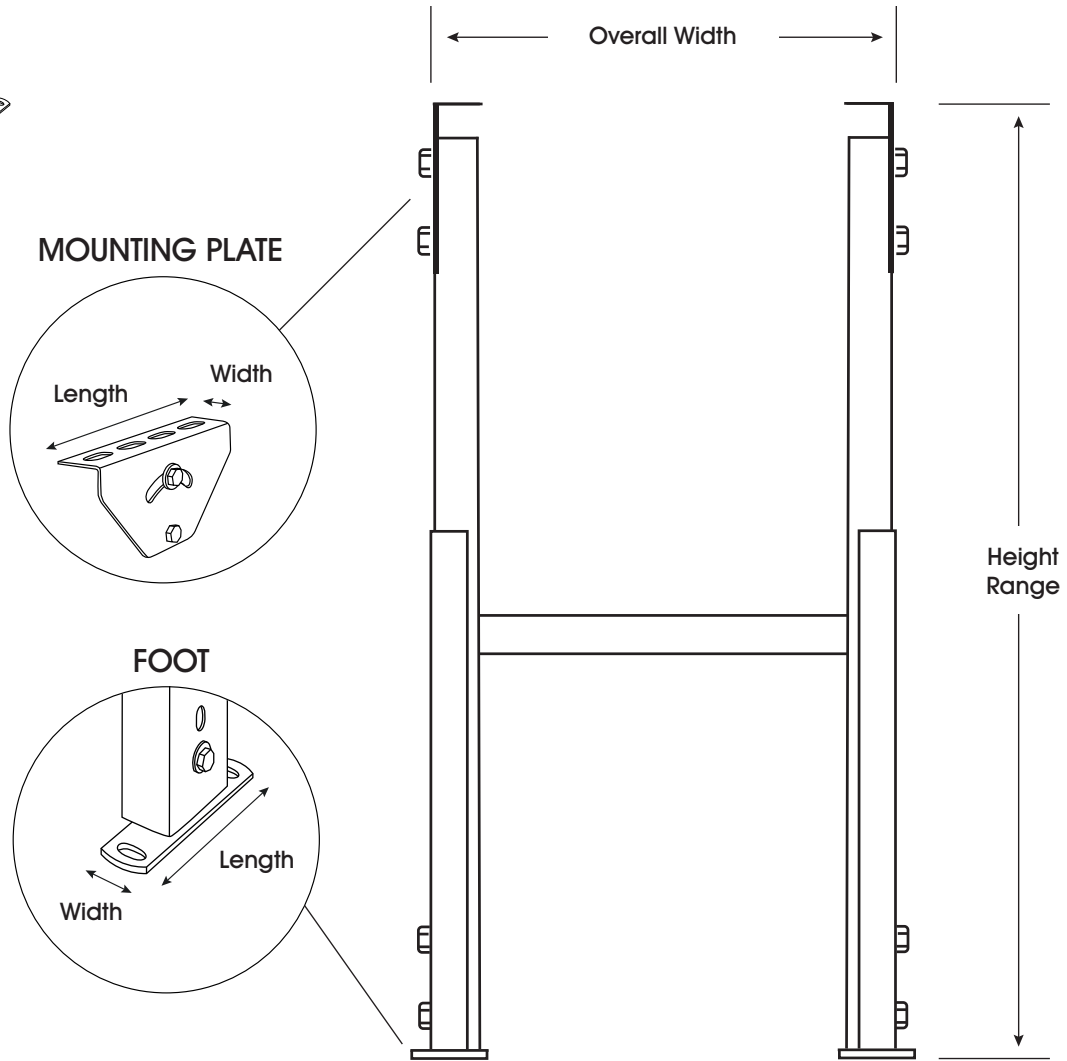

ULINE H-3410, H-3412
 H-3414

1-800-295-5510
 uline.com

**24" HEAVY DUTY
 CONVEYOR**

CONVEYOR

END VIEW

TOP VIEW

CONVEYOR SPECIFICATIONS

MODEL #	WIDTH		FRAME HEIGHT	ROLLER DIAMETER	ROLLER CENTERS	GAP BETWEEN ROLLERS	OVERALL LENGTH
	OVERALL WIDTH	BETWEEN FRAME					
H-3410	24"	21"	3.5"	1.9"	3"	1.1"	5'
H-3412							10'

SPECIFICATIONS CONTINUED

H-STAND

H-STAND SPECIFICATIONS

MODEL #	OVERALL WIDTH	HEIGHT RANGE	MOUNTING PLATE LENGTH	MOUNTING PLATE WIDTH	FOOT LENGTH	FOOT WIDTH
H-3414	24"	24-36"	8"	1.5"	6.25"	1.5"

ULINE CHICAGO • ATLANTA • DALLAS • LOS ANGELES • MINNEAPOLIS • NYC/PHILA • SEATTLE • MEXICO • CANADA

ESPECIFICACIONES DE LA BANDA TRANSPORTADORA

NO. DE MODELO	ANCHO		ALTURA DEL ARMAZÓN	DIÁMETRO DE LOS RODILLOS	CENTROS DE LOS RODILLOS	ESPACIO ENTRE LOS RODILLOS	LARGO TOTAL
	ANCHO TOTAL	ENTRE ARMAZÓN					
H-3410	24"	21"	3.5"	1.9"	3"	1.1"	5'
H-3412							10'

CONTINUACIÓN DE LAS ESPECIFICACIONES

SOPORTE EN H

PLACA DE INSTALACIÓN

PATA

ESPECIFICACIONES DE SOPORTE EN H

NO. DE MODELO	ANCHO TOTAL	RANGO DE ALTURA	LARGO DE LA PLACA DE MONTAJE	ANCHO DE LA PLACA DE MONTAJE	LARGO DE LA PATA	ANCHO DE LA PATA
H-3414	24"	24-36"	8"	1.5"	6.25"	1.5"