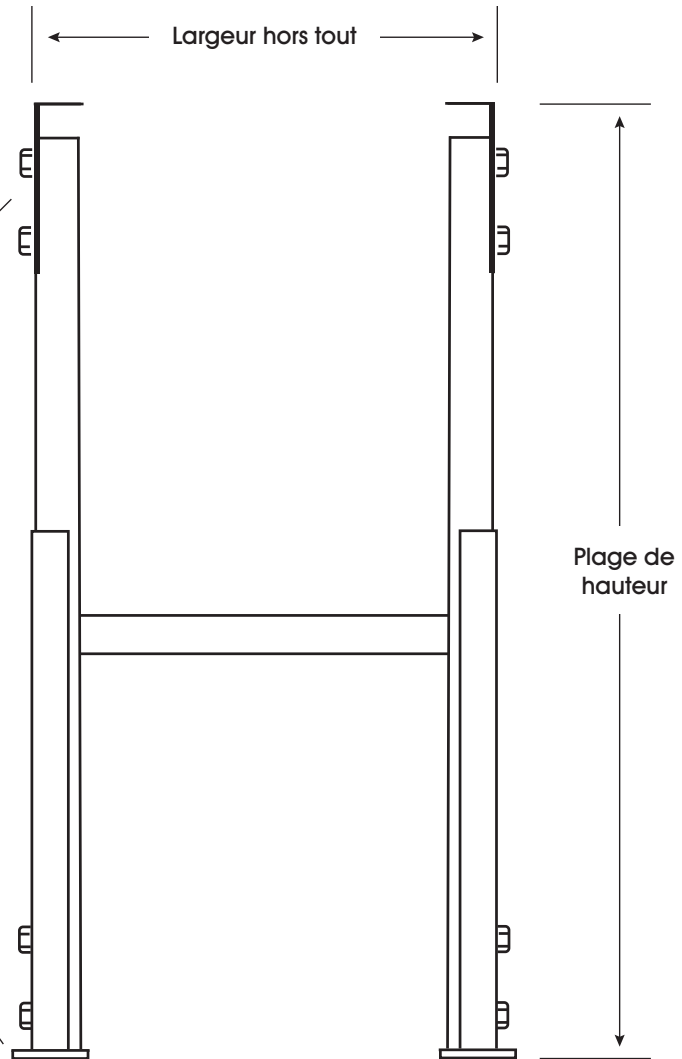

SPECIFICATIONS CONTINUED

H-STAND

H-STAND SPECIFICATIONS

MODEL #	OVERALL WIDTH	HEIGHT RANGE	MOUNTING PLATE LENGTH	MOUNTING PLATE WIDTH	FOOT LENGTH	FOOT WIDTH
H-3414	24"	24-36"	8"	1.5"	6.25"	1.5"

ULINE CHICAGO • ATLANTA • DALLAS • LOS ANGELES • MINNEAPOLIS • NYC/PHILA • SEATTLE • MEXICO • CANADA

CONTINUACIÓN DE LAS ESPECIFICACIONES

SOPORTE EN H

PLACA DE INSTALACIÓN

PATA

ESPECIFICACIONES DE SOPORTE EN H

NO. DE MODELO	ANCHO TOTAL	RANGO DE ALTURA	LARGO DE LA PLACA DE MONTAJE	ANCHO DE LA PLACA DE MONTAJE	LARGO DE LA PATA	ANCHO DE LA PATA
H-3414	24"	24-36"	8"	1.5"	6.25"	1.5"

CONVOYEUR

VUE LATÉRALE

VUE DE DESSUS

CARACTÉRISTIQUES DU CONVOYEUR

N° DE MODÈLE	LARGEUR		HAUTEUR DE CADRE	DIAMÈTRE DE ROULEAU	CENTRES DE ROULEAU	ESPACE ENTRE LES ROULEAUX	LONGUEUR HORS TOUT
	LARGEUR HORS TOUT	ENTRE LE CADRE					
H-3410	24 po	21 po	3,5 po	1,9 po	3 po	1,1 po	5 pi
H-3412							10 pi

CARACTÉRISTIQUES SUITE

PIEDS DE SOUTIEN EN H

PLAQUE D'INSTALLATION

PATTE

CARACTÉRISTIQUES DES PIEDS DE SOUTIEN EN H

N° DE MODÈLE	LARGEUR HORS TOUT	PLAGE DE HAUTEUR	LONGUEUR DE PLAQUE D'INSTALLATION	LARGEUR DE PLAQUE D'INSTALLATION	LONGUEUR DE PATTE	LARGEUR DE PATTE
H-3414	24 po	24 à 36 po	8 po	1,5 po	6,25 po	1,5 po