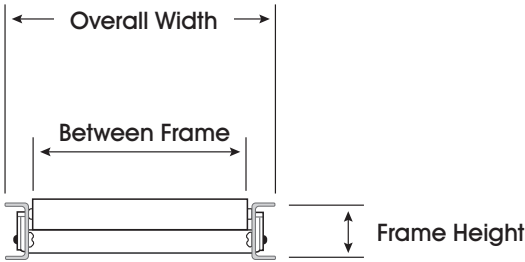

ULINE H-3410, H-3412
 H-3414

1-800-295-5510
 uline.com

**24" HEAVY DUTY
 CONVEYOR**

CONVEYOR

END VIEW

TOP VIEW

CONVEYOR SPECIFICATIONS

MODEL #	WIDTH		FRAME HEIGHT	ROLLER DIAMETER	ROLLER CENTERS	GAP BETWEEN ROLLERS	OVERALL LENGTH
	OVERALL WIDTH	BETWEEN FRAME					
H-3410	24"	21"	3.5"	1.9"	3"	1.1"	5'
H-3412							10'

SPECIFICATIONS CONTINUED

H-STAND

H-STAND SPECIFICATIONS

MODEL #	OVERALL WIDTH	HEIGHT RANGE	MOUNTING PLATE LENGTH	MOUNTING PLATE WIDTH	FOOT LENGTH	FOOT WIDTH
H-3414	24"	24-36"	8"	1.5"	6.25"	1.5"

ULINE CHICAGO • ATLANTA • DALLAS • LOS ANGELES • MINNEAPOLIS • NYC/PHILA • SEATTLE • MEXICO • CANADA

ESPECIFICACIONES DE LA BANDA TRANSPORTADORA

NO. DE MODELO	ANCHO		ALTURA DEL ARMAZÓN	DIÁMETRO DE LOS RODILLOS	CENTROS DE LOS RODILLOS	ESPACIO ENTRE LOS RODILLOS	LARGO TOTAL
	ANCHO TOTAL	ENTRE ARMAZÓN					
H-3410	24"	21"	3.5"	1.9"	3"	1.1"	5'
H-3412							10'