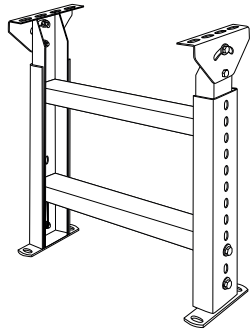

CONTINUACIÓN DE LAS ESPECIFICACIONES

SOPORTE EN H