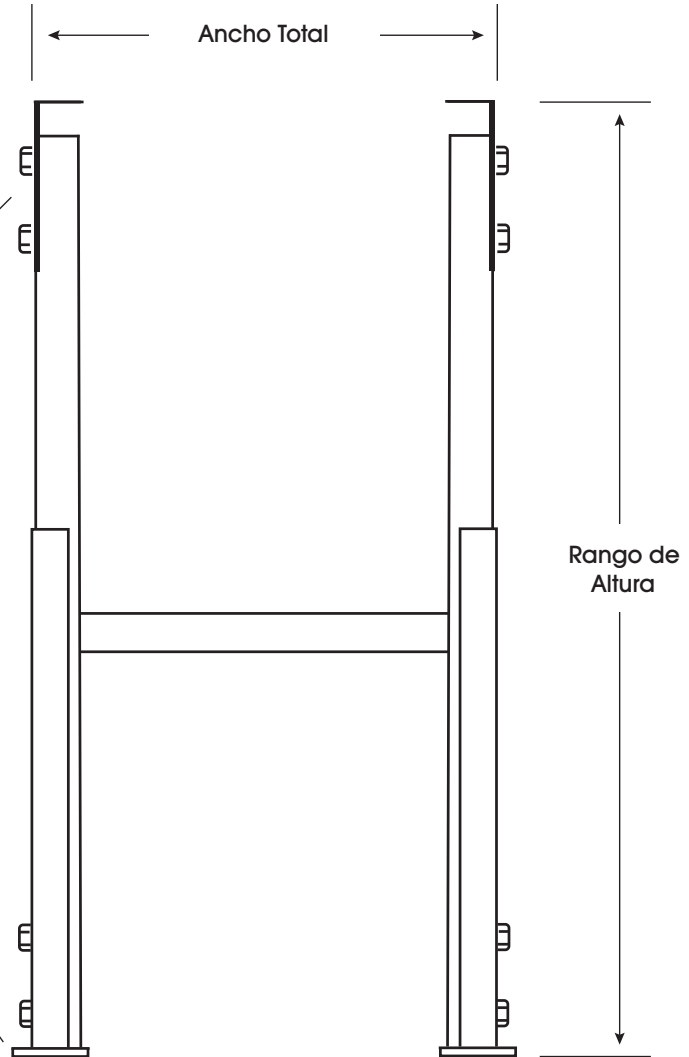

SPECIFICATIONS CONTINUED

H-STAND

H-STAND SPECIFICATIONS

MODEL #	OVERALL WIDTH	HEIGHT RANGE	MOUNTING PLATE LENGTH	MOUNTING PLATE WIDTH	FOOT LENGTH	FOOT WIDTH
H-3414	24"	24-36"	8"	1.5"	6.25"	1.5"

ULINE CHICAGO • ATLANTA • DALLAS • LOS ANGELES • MINNEAPOLIS • NYC/PHILA • SEATTLE • MEXICO • CANADA

ESPECIFICACIONES DE LA BANDA TRANSPORTADORA

NO. DE MODELO	ANCHO		ALTURA DEL ARMAZÓN	DIÁMETRO DE LOS RODILLOS	CENTROS DE LOS RODILLOS	ESPACIO ENTRE LOS RODILLOS	LARGO TOTAL
	ANCHO TOTAL	ENTRE ARMAZÓN					
H-3410	24"	21"	3.5"	1.9"	3"	1.1"	5'
H-3412							10'

CONTINUACIÓN DE LAS ESPECIFICACIONES

SOPORTE EN H

PLACA DE INSTALACIÓN

PATA

ESPECIFICACIONES DE SOPORTE EN H

NO. DE MODELO	ANCHO TOTAL	RANGO DE ALTURA	LARGO DE LA PLACA DE MONTAJE	ANCHO DE LA PLACA DE MONTAJE	LARGO DE LA PATA	ANCHO DE LA PATA
H-3414	24"	24-36"	8"	1.5"	6.25"	1.5"

CONVOYEUR

VUE LATÉRALE

VUE DE DESSUS

CARACTÉRISTIQUES DU CONVOYEUR

N° DE MODÈLE	LARGEUR		HAUTEUR DE CADRE	DIAMÈTRE DE ROULEAU	CENTRES DE ROULEAU	ESPACE ENTRE LES ROULEAUX	LONGUEUR HORS TOUT
	LARGEUR HORS TOUT	ENTRE LE CADRE					
H-3410	24 po	21 po	3,5 po	1,9 po	3 po	1,1 po	5 pi
H-3412							10 pi