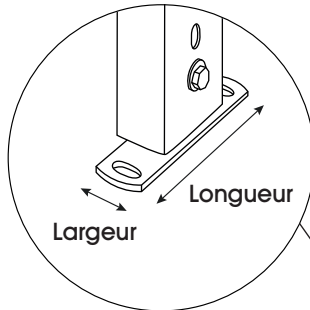

CONVOYEUR

VUE LATÉRALE

VUE DE DESSUS

CARACTÉRISTIQUES DU CONVOYEUR

N° DE MODÈLE	LARGEUR		HAUTEUR DE CADRE	DIAMÈTRE DE ROULEAU	CENTRES DE ROULEAU	ESPACE ENTRE LES ROULEAUX	LONGUEUR HORS TOUT
	LARGEUR HORS TOUT	ENTRE LE CADRE					
H-3410	24 po	21 po	3,5 po	1,9 po	3 po	1,1 po	5 pi
H-3412							10 pi

CARACTÉRISTIQUES SUITE

PIEDS DE SOUTIEN EN H

PLAQUE D'INSTALLATION

PATTE

CARACTÉRISTIQUES DES PIEDS DE SOUTIEN EN H

N° DE MODÈLE	LARGEUR HORS TOUT	PLAGE DE HAUTEUR	LONGUEUR DE PLAQUE D'INSTALLATION	LARGEUR DE PLAQUE D'INSTALLATION	LONGUEUR DE PATTE	LARGEUR DE PATTE
H-3414	24 po	24 à 36 po	8 po	1,5 po	6,25 po	1,5 po