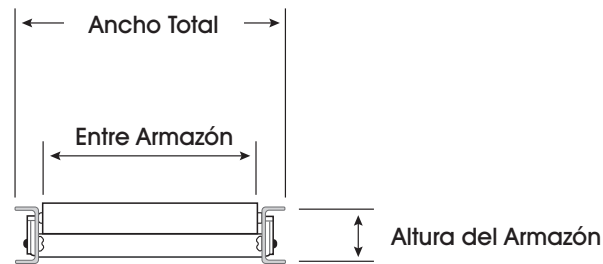

SPECIFICATIONS CONTINUED

H-STAND

H-STAND SPECIFICATIONS

MODEL #	OVERALL WIDTH	HEIGHT RANGE	MOUNTING PLATE LENGTH	MOUNTING PLATE WIDTH	FOOT LENGTH	FOOT WIDTH
H-3414	24"	24-36"	8"	1.5"	6.25"	1.5"

ULINE CHICAGO • ATLANTA • DALLAS • LOS ANGELES • MINNEAPOLIS • NYC/PHILA • SEATTLE • MEXICO • CANADA

1-800-295-5510

uline.com

H-3410, H-3412
H-3414

800-295-5510
uline.mx

BANDA TRANSPORTADORA DE USO LIGERO DE 24"

BANDA TRANSPORTADORA

VISTA DEL EXTREMO

VISTA SUPERIOR

ESPECIFICACIONES DE LA BANDA TRANSPORTADORA

NO. DE MODELO	ANCHO		ALTURA DEL ARMAZÓN	DIÁMETRO DE LOS RODILLOS	CENTROS DE LOS RODILLOS	ESPACIO ENTRE LOS RODILLOS	LARGO TOTAL
	ANCHO TOTAL	ENTRE ARMAZÓN					
H-3410	24"	21"	3.5"	1.9"	3"	1.1"	5'
H-3412							10'