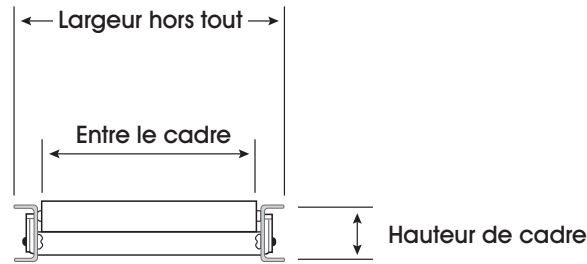

ULINE CHICAGO • ATLANTA • DALLAS • LOS ANGELES • MINNEAPOLIS • NYC/PHILA • SEATTLE • MEXICO • CANADA

800-295-5510

uline.mx

ULINE H-3410, H-3412
H-3414

1-800-295-5510
uline.ca

CONVOYEUR POUR CHARGES LOURDES – 24 PO

CONVOYEUR

VUE LATÉRALE

VUE DE DESSUS

CARACTÉRISTIQUES DU CONVOYEUR

N° DE MODÈLE	LARGEUR		HAUTEUR DE CADRE	DIAMÈTRE DE ROULEAU	CENTRES DE ROULEAU	ESPACE ENTRE LES ROULEAUX	LONGUEUR HORS TOUT
	LARGEUR HORS TOUT	ENTRE LE CADRE					
H-3410	24 po	21 po	3,5 po	1,9 po	3 po	1,1 po	5 pi
H-3412							10 pi