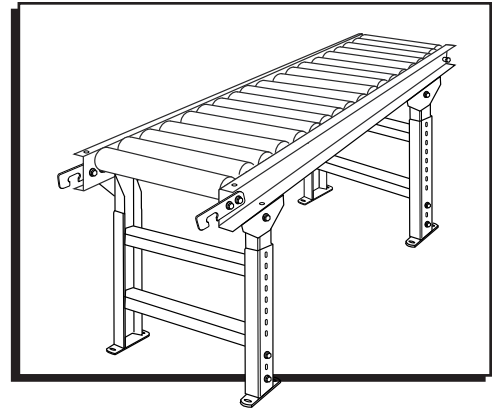

ULINE H-3410, H-3412
H-3414

1-800-295-5510
uline.ca

CONVOYEUR POUR CHARGES LOURDES – 24 PO

CONVOYEUR