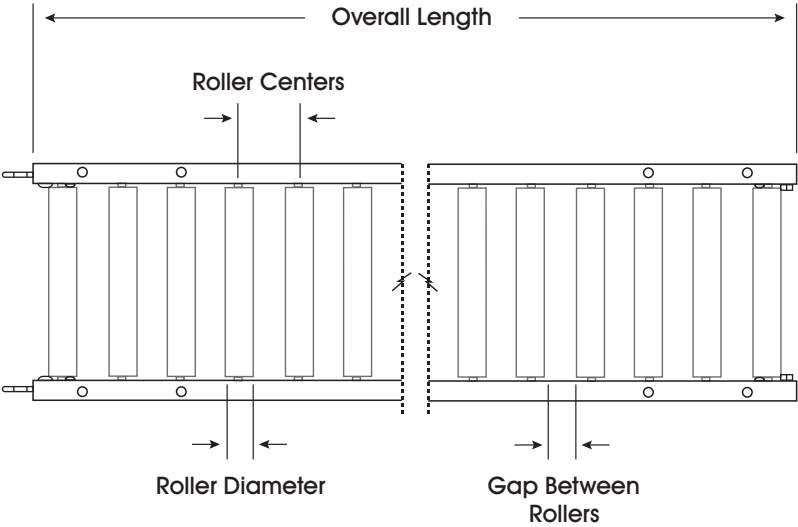

ULINE H-3410, H-3412
 H-3414

1-800-295-5510
 uline.com

**24" HEAVY DUTY
 CONVEYOR**

CONVEYOR

END VIEW

TOP VIEW

CONVEYOR SPECIFICATIONS

MODEL #	WIDTH		FRAME HEIGHT	ROLLER DIAMETER	ROLLER CENTERS	GAP BETWEEN ROLLERS	OVERALL LENGTH
	OVERALL WIDTH	BETWEEN FRAME					
H-3410	24"	21"	3.5"	1.9"	3"	1.1"	5'
H-3412							10'

SPECIFICATIONS CONTINUED

H-STAND

H-STAND SPECIFICATIONS

MODEL #	OVERALL WIDTH	HEIGHT RANGE	MOUNTING PLATE LENGTH	MOUNTING PLATE WIDTH	FOOT LENGTH	FOOT WIDTH
H-3414	24"	24-36"	8"	1.5"	6.25"	1.5"

ULINE CHICAGO • ATLANTA • DALLAS • LOS ANGELES • MINNEAPOLIS • NYC/PHILA • SEATTLE • MEXICO • CANADA

ESPECIFICACIONES DE LA BANDA TRANSPORTADORA

NO. DE MODELO	ANCHO		ALTURA DEL ARMAZÓN	DIÁMETRO DE LOS RODILLOS	CENTROS DE LOS RODILLOS	ESPACIO ENTRE LOS RODILLOS	LARGO TOTAL
	ANCHO TOTAL	ENTRE ARMAZÓN					
H-3410	24"	21"	3.5"	1.9"	3"	1.1"	5'
H-3412							10'

CONVOYEUR

VUE LATÉRALE

VUE DE DESSUS

CARACTÉRISTIQUES DU CONVOYEUR

N° DE MODÈLE	LARGEUR		HAUTEUR DE CADRE	DIAMÈTRE DE ROULEAU	CENTRES DE ROULEAU	ESPACE ENTRE LES ROULEAUX	LONGUEUR HORS TOUT
	LARGEUR HORS TOUT	ENTRE LE CADRE					
H-3410	24 po	21 po	3,5 po	1,9 po	3 po	1,1 po	5 pi
H-3412							10 pi