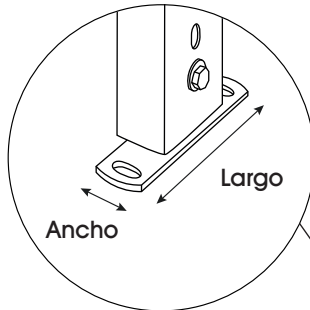

CONTINUACIÓN DE LAS ESPECIFICACIONES

SOPORTE EN H

PLACA DE INSTALACIÓN

PATA

ESPECIFICACIONES DE SOPORTE EN H

NO. DE MODELO	ANCHO TOTAL	RANGO DE ALTURA	LARGO DE LA PLACA DE MONTAJE	ANCHO DE LA PLACA DE MONTAJE	LARGO DE LA PATA	ANCHO DE LA PATA
H-3414	24"	24-36"	8"	1.5"	6.25"	1.5"