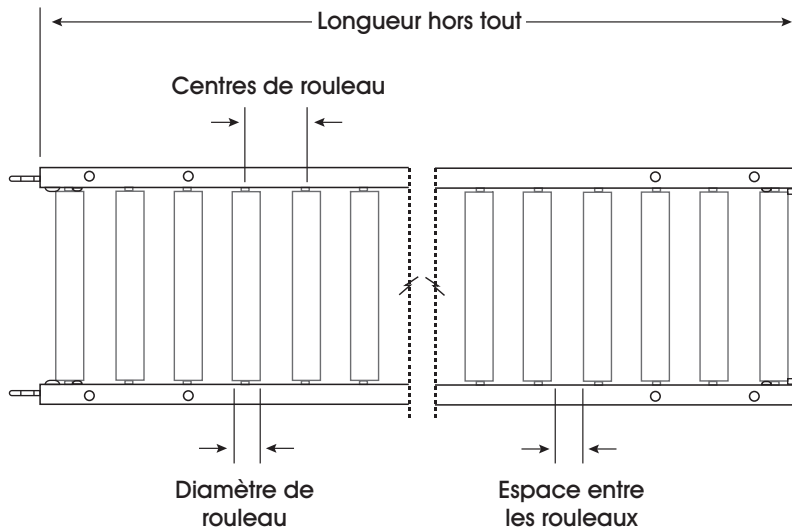

CONTINUACIÓN DE LAS ESPECIFICACIONES

SOPORTE EN H

PLACA DE INSTALACIÓN

PATA

ESPECIFICACIONES DE SOPORTE EN H

NO. DE MODELO	ANCHO TOTAL	RANGO DE ALTURA	LARGO DE LA PLACA DE MONTAJE	ANCHO DE LA PLACA DE MONTAJE	LARGO DE LA PATA	ANCHO DE LA PATA
H-3414	24"	24-36"	8"	1.5"	6.25"	1.5"

ULINE CHICAGO • ATLANTA • DALLAS • LOS ANGELES • MINNEAPOLIS • NYC/PHILA • SEATTLE • MEXICO • CANADA

800-295-5510

uline.mx

ULINE H-3410, H-3412
H-3414

1-800-295-5510
uline.ca

CONVOYEUR POUR CHARGES LOURDES – 24 PO

CONVOYEUR

VUE LATÉRALE

VUE DE DESSUS

CARACTÉRISTIQUES DU CONVOYEUR

N° DE MODÈLE	LARGEUR		HAUTEUR DE CADRE	DIAMÈTRE DE ROULEAU	CENTRES DE ROULEAU	ESPACE ENTRE LES ROULEAUX	LONGUEUR HORS TOUT
	LARGEUR HORS TOUT	ENTRE LE CADRE					
H-3410	24 po	21 po	3,5 po	1,9 po	3 po	1,1 po	5 pi
H-3412							10 pi