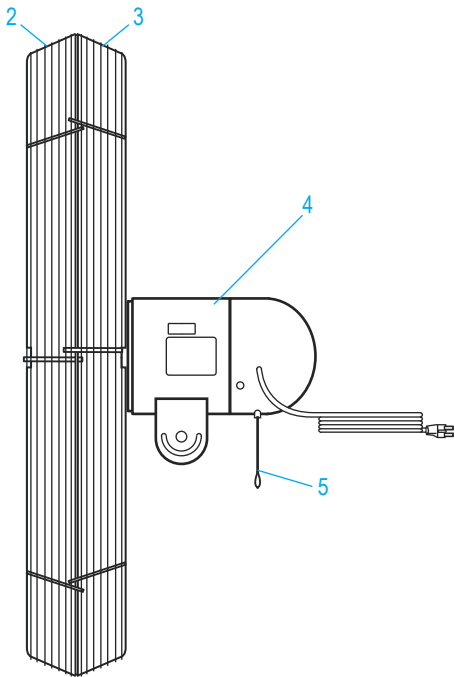

**ULINE H-989**  
**30" STATIONARY**  
**PEDESTAL FAN**

1-800-295-5510  
 uline.com

**FAN HEAD ASSEMBLY**

#	DESCRIPTION	QTY.	ULINE PART NO.	MFG. PART NO.
1	Fan Blade Assembly	1	H-989-BLADES	58299004
2	Front Guard	1	H-989-FGUARD	64068004
3	Rear Guard	1	H-989-RGUARD	64069004
4	Motor	1	H-1421-MOTOR	59004002
5	Switch	1	H-1457-PLCHN	59095-024
	Hardware Kit for Fan Head (Not Shown)	1	H-989-HRDWRE	43931001

**ULINE H-989**

**VENTILADOR FIJO DE  
PEDESTAL – 76.2 CM (30")**

800-295-5510

uline.mx

**ENSAMBLE DE LA CABEZA DEL VENTILADOR**

#	DESCRIPCIÓN	CANT.	NO. DE PARTE DE ULINE	NO. DE PARTE DEL FABRICANTE
1	Ensamble de las Aspas del Ventilador	1	H-989-BLADES	58299004
2	Cubierta Frontal	1	H-989-FGUARD	64068004
3	Cubierta Trasera	1	H-989-RGUARD	64069004
4	Motor	1	H-1421-MOTOR	59004002
5	Interruptor	1	H-1457-PLCHN	59095-024
	Kit de Tornillería para la Cabeza del Ventilador (No se Muestra)	1	H-989-HRDWRE	43931001