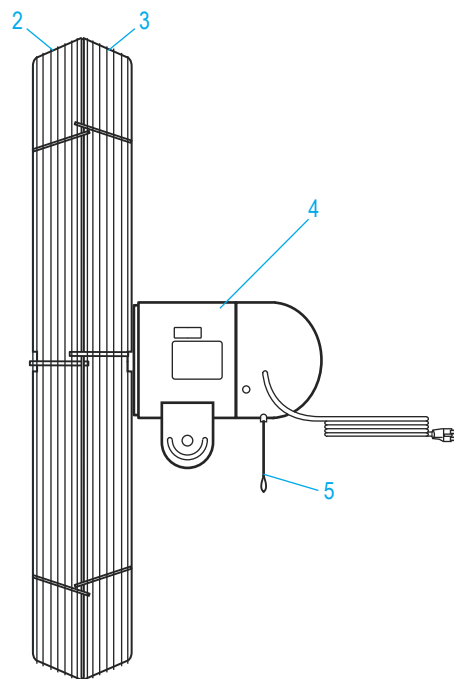

**ULINE** H-989

**VENTILADOR FIJO DE  
PEDESTAL – 76.2 CM (30")**

800-295-5510  
uline.mx

**ENSAMBLE DEL PEDESTAL**

#	DESCRIPCIÓN	CANT.	NO. DE PARTE DE ULINE	NO. DE PARTE DEL FABRICANTE
1	Collarín de Cierre de Metal	1	H-989-COLLAR	44234001
	Kit de Tornillería para el Pedestal del Ventilador (No se Muestra)	1	-----	43904002

### ENSEMBLE DE LA TÊTE DU VENTILATEUR

#	DESCRIPTION	QTÉ	RÉF. ULINE	RÉF. DU FABRICANT
1	Ensemble des pales du ventilateur	1	H-989-BLADES	58299004
2	Grille protectrice avant	1	H-989-FGUARD	64068004
3	Grille protectrice arrière	1	H-989-RGUARD	64069004
4	Moteur	1	H-1421-MOTOR	59004002
5	Commutateur	1	H-1457-PLCHN	59095-024
	Trousse de matériel pour tête de ventilateur (non illustrée)	1	H-989-HRDWRE	43931001