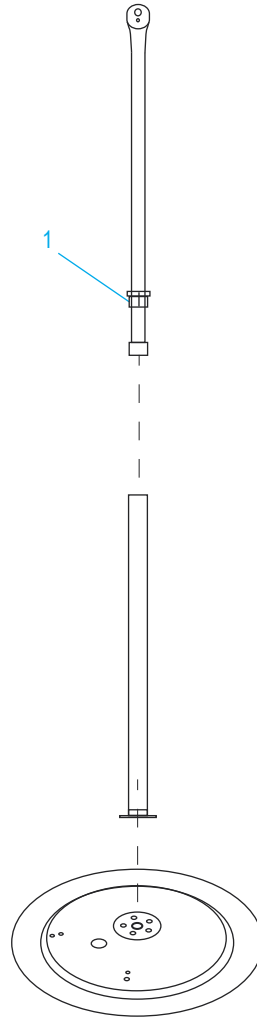

**ULINE H-989**  
**30" STATIONARY**  
**PEDESTAL FAN**

1-800-295-5510  
 uline.com

**FAN HEAD ASSEMBLY**

#	DESCRIPTION	QTY.	ULINE PART NO.	MFG. PART NO.
1	Fan Blade Assembly	1	H-989-BLADES	58299004
2	Front Guard	1	H-989-FGUARD	64068004
3	Rear Guard	1	H-989-RGUARD	64069004
4	Motor	1	H-1421-MOTOR	59004002
5	Switch	1	H-1457-PLCHN	59095-024
	Hardware Kit for Fan Head (Not Shown)	1	H-989-HRDWRE	43931001

**ULINE** H-989  
**30" STATIONARY  
 PEDESTAL FAN**

1-800-295-5510  
 uline.com

**PEDESTAL ASSEMBLY**

#	DESCRIPTION	QTY.	ULINE PART NO.	MFG. PART NO.
1	Metal Locking Collar	1	H-989-COLLAR	44234001
	Hardware Kit for Fan Pedestal (Not Shown)	1	-----	43904002

**ULINE H-989**

**VENTILADOR FIJO DE  
PEDESTAL – 76.2 CM (30")**

800-295-5510

uline.mx

**ENSAMBLE DE LA CABEZA DEL VENTILADOR**

#	DESCRIPCIÓN	CANT.	NO. DE PARTE DE ULINE	NO. DE PARTE DEL FABRICANTE
1	Ensamble de las Aspas del Ventilador	1	H-989-BLADES	58299004
2	Cubierta Frontal	1	H-989-FGUARD	64068004
3	Cubierta Trasera	1	H-989-RGUARD	64069004
4	Motor	1	H-1421-MOTOR	59004002
5	Interruptor	1	H-1457-PLCHN	59095-024
	Kit de Tornillería para la Cabeza del Ventilador (No se Muestra)	1	H-989-HRDWRE	43931001

### ENSEMBLE DE LA TÊTE DU VENTILATEUR

#	DESCRIPTION	QTÉ	RÉF. ULINE	RÉF. DU FABRICANT
1	Ensemble des pales du ventilateur	1	H-989-BLADES	58299004
2	Grille protectrice avant	1	H-989-FGUARD	64068004
3	Grille protectrice arrière	1	H-989-RGUARD	64069004
4	Moteur	1	H-1421-MOTOR	59004002
5	Commutateur	1	H-1457-PLCHN	59095-024
	Trousse de matériel pour tête de ventilateur (non illustrée)	1	H-989-HRDWRE	43931001