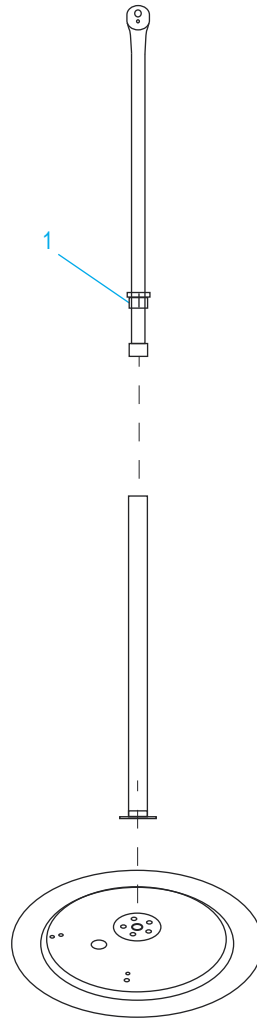

**ULINE H-989**  
**30" STATIONARY**  
**PEDESTAL FAN**

1-800-295-5510  
 uline.com

**FAN HEAD ASSEMBLY**

#	DESCRIPTION	QTY.	ULINE PART NO.	MFG. PART NO.
1	Fan Blade Assembly	1	H-989-BLADES	58299004
2	Front Guard	1	H-989-FGUARD	64068004
3	Rear Guard	1	H-989-RGUARD	64069004
4	Motor	1	H-1421-MOTOR	59004002
5	Switch	1	H-1457-PLCHN	59095-024
	Hardware Kit for Fan Head (Not Shown)	1	H-989-HRDWRE	43931001

**ULINE H-989**

**VENTILADOR FIJO DE  
PEDESTAL – 76.2 CM (30")**

800-295-5510

uline.mx

**ENSAMBLE DE LA CABEZA DEL VENTILADOR**

#	DESCRIPCIÓN	CANT.	NO. DE PARTE DE ULINE	NO. DE PARTE DEL FABRICANTE
1	Ensamble de las Aspas del Ventilador	1	H-989-BLADES	58299004
2	Cubierta Frontal	1	H-989-FGUARD	64068004
3	Cubierta Trasera	1	H-989-RGUARD	64069004
4	Motor	1	H-1421-MOTOR	59004002
5	Interruptor	1	H-1457-PLCHN	59095-024
	Kit de Tornillería para la Cabeza del Ventilador (No se Muestra)	1	H-989-HRDWRE	43931001

**ULINE** H-989

**VENTILADOR FIJO DE  
PEDESTAL – 76.2 CM (30")**

800-295-5510  
uline.mx

**ENSAMBLE DEL PEDESTAL**

#	DESCRIPCIÓN	CANT.	NO. DE PARTE DE ULINE	NO. DE PARTE DEL FABRICANTE
1	Collarín de Cierre de Metal	1	H-989-COLLAR	44234001
	Kit de Tornillería para el Pedestal del Ventilador (No se Muestra)	1	-----	43904002

### ENSEMBLE DE LA TÊTE DU VENTILATEUR

#	DESCRIPTION	QTÉ	RÉF. ULINE	RÉF. DU FABRICANT
1	Ensemble des pales du ventilateur	1	H-989-BLADES	58299004
2	Grille protectrice avant	1	H-989-FGUARD	64068004
3	Grille protectrice arrière	1	H-989-RGUARD	64069004
4	Moteur	1	H-1421-MOTOR	59004002
5	Commutateur	1	H-1457-PLCHN	59095-024
	Trousse de matériel pour tête de ventilateur (non illustrée)	1	H-989-HRDWRE	43931001