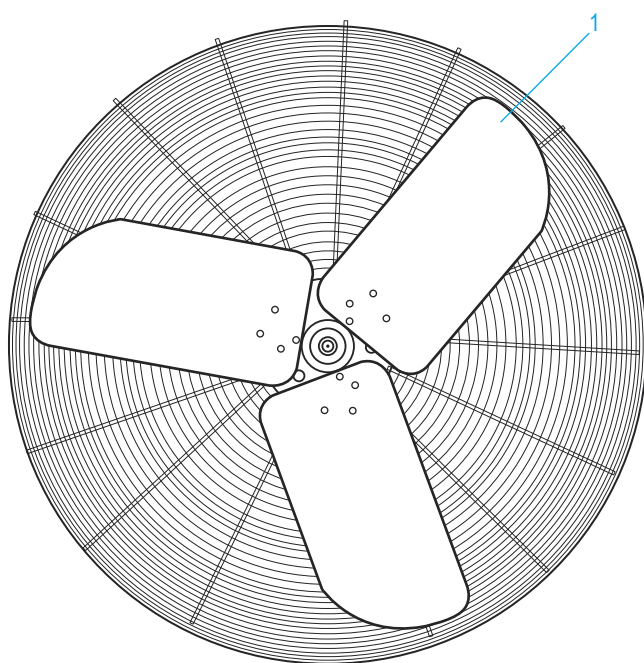

**ULINE H-989**  
**30" STATIONARY**  
**PEDESTAL FAN**

1-800-295-5510  
 uline.com

**FAN HEAD ASSEMBLY**

#	DESCRIPTION	QTY.	ULINE PART NO.	MFG. PART NO.
1	Fan Blade Assembly	1	H-989-BLADES	58299004
2	Front Guard	1	H-989-FGUARD	64068004
3	Rear Guard	1	H-989-RGUARD	64069004
4	Motor	1	H-1421-MOTOR	59004002
5	Switch	1	H-1457-PLCHN	59095-024
	Hardware Kit for Fan Head (Not Shown)	1	H-989-HRDWRE	43931001

**ULINE** H-989  
**30" STATIONARY  
 PEDESTAL FAN**

1-800-295-5510  
 uline.com

**PEDESTAL ASSEMBLY**

#	DESCRIPTION	QTY.	ULINE PART NO.	MFG. PART NO.
1	Metal Locking Collar	1	H-989-COLLAR	44234001
	Hardware Kit for Fan Pedestal (Not Shown)	1	-----	43904002

**ULINE H-989**

**VENTILADOR FIJO DE  
PEDESTAL – 76.2 CM (30")**

800-295-5510

uline.mx

**ENSAMBLE DE LA CABEZA DEL VENTILADOR**

#	DESCRIPCIÓN	CANT.	NO. DE PARTE DE ULINE	NO. DE PARTE DEL FABRICANTE
1	Ensamble de las Aspas del Ventilador	1	H-989-BLADES	58299004
2	Cubierta Frontal	1	H-989-FGUARD	64068004
3	Cubierta Trasera	1	H-989-RGUARD	64069004
4	Motor	1	H-1421-MOTOR	59004002
5	Interruptor	1	H-1457-PLCHN	59095-024
	Kit de Tornillería para la Cabeza del Ventilador (No se Muestra)	1	H-989-HRDWRE	43931001