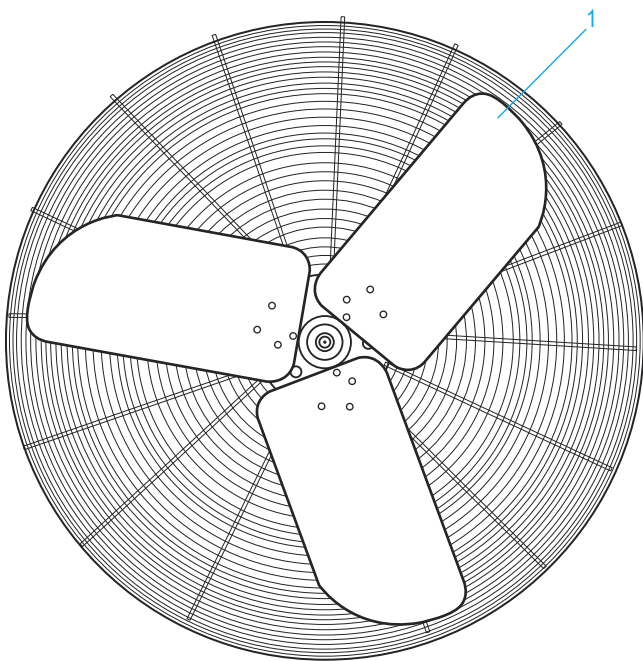

**ULINE H-989**  
**30" STATIONARY**  
**PEDESTAL FAN**

1-800-295-5510  
 uline.com

**FAN HEAD ASSEMBLY**

#	DESCRIPTION	QTY.	ULINE PART NO.	MFG. PART NO.
1	Fan Blade Assembly	1	H-989-BLADES	58299004
2	Front Guard	1	H-989-FGUARD	64068004
3	Rear Guard	1	H-989-RGUARD	64069004
4	Motor	1	H-1421-MOTOR	59004002
5	Switch	1	H-1457-PLCHN	59095-024
	Hardware Kit for Fan Head (Not Shown)	1	H-989-HRDWRE	43931001

**ULINE** H-989  
**30" STATIONARY  
 PEDESTAL FAN**

1-800-295-5510  
 uline.com

**PEDESTAL ASSEMBLY**

#	DESCRIPTION	QTY.	ULINE PART NO.	MFG. PART NO.
1	Metal Locking Collar	1	H-989-COLLAR	44234001
	Hardware Kit for Fan Pedestal (Not Shown)	1	-----	43904002

**ULINE H-989**

**VENTILADOR FIJO DE  
PEDESTAL – 76.2 CM (30")**

800-295-5510

uline.mx

**ENSAMBLE DE LA CABEZA DEL VENTILADOR**

#	DESCRIPCIÓN	CANT.	NO. DE PARTE DE ULINE	NO. DE PARTE DEL FABRICANTE
1	Ensamble de las Aspas del Ventilador	1	H-989-BLADES	58299004
2	Cubierta Frontal	1	H-989-FGUARD	64068004
3	Cubierta Trasera	1	H-989-RGUARD	64069004
4	Motor	1	H-1421-MOTOR	59004002
5	Interruptor	1	H-1457-PLCHN	59095-024
	Kit de Tornillería para la Cabeza del Ventilador (No se Muestra)	1	H-989-HRDWRE	43931001