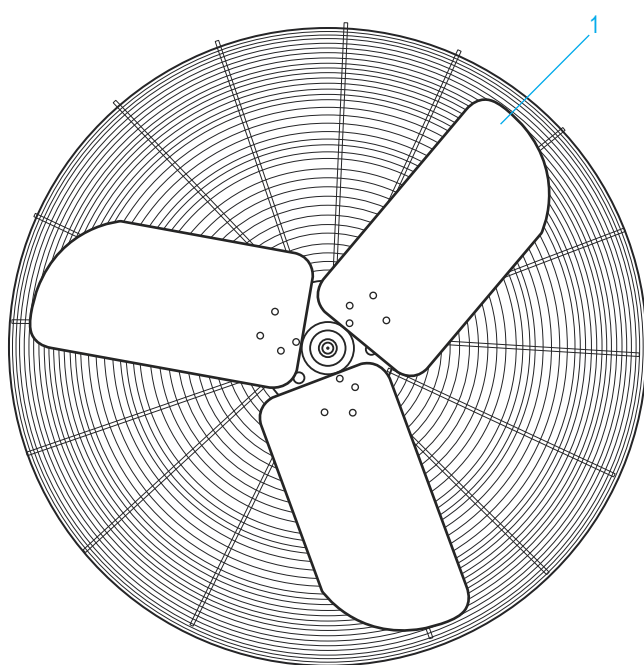

**ULINE** H-989

**VENTILADOR FIJO DE  
PEDESTAL – 76.2 CM (30")**

800-295-5510  
uline.mx

**ENSAMBLE DEL PEDESTAL**

#	DESCRIPCIÓN	CANT.	NO. DE PARTE DE ULINE	NO. DE PARTE DEL FABRICANTE
1	Collarín de Cierre de Metal	1	H-989-COLLAR	44234001
	Kit de Tornillería para el Pedestal del Ventilador (No se Muestra)	1	-----	43904002

**ULINE** H-989

**VENTILATEUR FIXE SUR  
PIED – 76,2 CM (30 PO)**

1-800-295-5510

uline.ca