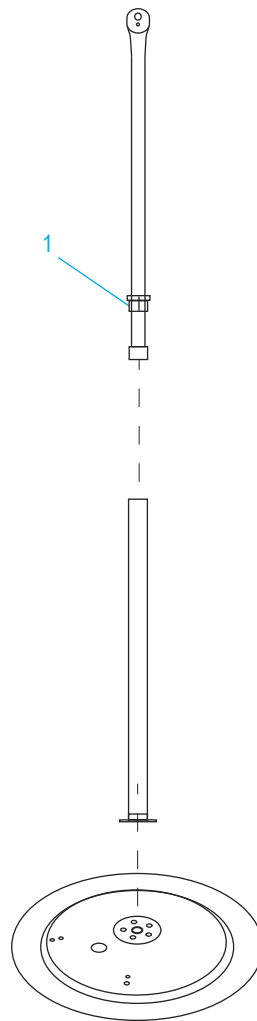

**ULINE H-989**  
**30" STATIONARY**  
**PEDESTAL FAN**

1-800-295-5510  
 uline.com

**FAN HEAD ASSEMBLY**

#	DESCRIPTION	QTY.	ULINE PART NO.	MFG. PART NO.
1	Fan Blade Assembly	1	H-989-BLADES	58299004
2	Front Guard	1	H-989-FGUARD	64068004
3	Rear Guard	1	H-989-RGUARD	64069004
4	Motor	1	H-1421-MOTOR	59004002
5	Switch	1	H-1457-PLCHN	59095-024
	Hardware Kit for Fan Head (Not Shown)	1	H-989-HRDWRE	43931001

**ULINE H-989**

**VENTILADOR FIJO DE  
PEDESTAL – 76.2 CM (30")**

800-295-5510

uline.mx

**ENSAMBLE DE LA CABEZA DEL VENTILADOR**

#	DESCRIPCIÓN	CANT.	NO. DE PARTE DE ULINE	NO. DE PARTE DEL FABRICANTE
1	Ensamble de las Aspas del Ventilador	1	H-989-BLADES	58299004
2	Cubierta Frontal	1	H-989-FGUARD	64068004
3	Cubierta Trasera	1	H-989-RGUARD	64069004
4	Motor	1	H-1421-MOTOR	59004002
5	Interruptor	1	H-1457-PLCHN	59095-024
	Kit de Tornillería para la Cabeza del Ventilador (No se Muestra)	1	H-989-HRDWRE	43931001

### ENSEMBLE DE LA TÊTE DU VENTILATEUR

#	DESCRIPTION	QTÉ	RÉF. ULINE	RÉF. DU FABRICANT
1	Ensemble des pales du ventilateur	1	H-989-BLADES	58299004
2	Grille protectrice avant	1	H-989-FGUARD	64068004
3	Grille protectrice arrière	1	H-989-RGUARD	64069004
4	Moteur	1	H-1421-MOTOR	59004002
5	Commutateur	1	H-1457-PLCHN	59095-024
	Trousse de matériel pour tête de ventilateur (non illustrée)	1	H-989-HRDWRE	43931001

**ULINE** H-989

**VENTILATEUR FIXE SUR  
PIED – 76,2 CM (30 PO)**

1-800-295-5510

uline.ca

**ENSEMBLE DU PIED**

#	DESCRIPTION	QTÉ	RÉF. ULINE	RÉF. DU FABRICANT
1	Collet de verrouillage en métal	1	H-989-COLLAR	44234001
	Trousse de matériel pour pied du ventilateur (non illustrée)	1	-----	43904002