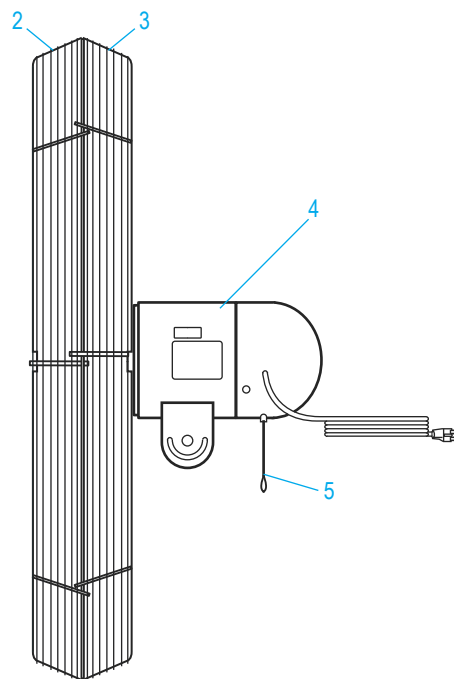

**ULINE** H-989  
**30" STATIONARY  
 PEDESTAL FAN**

1-800-295-5510  
 uline.com

**PEDESTAL ASSEMBLY**

#	DESCRIPTION	QTY.	ULINE PART NO.	MFG. PART NO.
1	Metal Locking Collar	1	H-989-COLLAR	44234001
	Hardware Kit for Fan Pedestal (Not Shown)	1	-----	43904002

**ULINE H-989**

**VENTILADOR FIJO DE  
PEDESTAL – 76.2 CM (30")**

800-295-5510

uline.mx

**ENSAMBLE DE LA CABEZA DEL VENTILADOR**

#	DESCRIPCIÓN	CANT.	NO. DE PARTE DE ULINE	NO. DE PARTE DEL FABRICANTE
1	Ensamble de las Aspas del Ventilador	1	H-989-BLADES	58299004
2	Cubierta Frontal	1	H-989-FGUARD	64068004
3	Cubierta Trasera	1	H-989-RGUARD	64069004
4	Motor	1	H-1421-MOTOR	59004002
5	Interruptor	1	H-1457-PLCHN	59095-024
	Kit de Tornillería para la Cabeza del Ventilador (No se Muestra)	1	H-989-HRDWRE	43931001