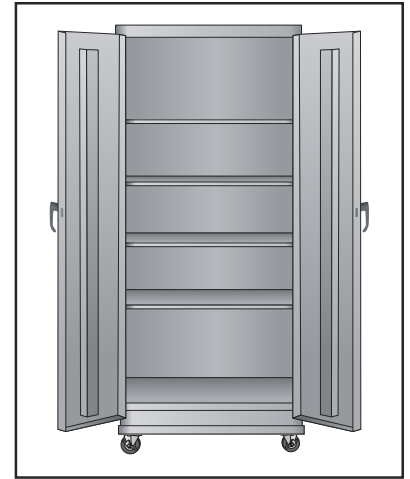

### ENSAMBLE DEL ASA

#	DESCRIPCIÓN	CANT.	NO. DE PARTE DE ULINE	NO. DE PARTE DEL FABRICANTE
10	Barra de Seguridad (Set)	1	H-1223-#8	043LB
11	Asa de Bloqueo con Llaves y Asa Inactiva (Set)	1	H-2217-HANDL	043LH
12	Leva con Seguro	1	H-1105-13	944LC
13	Pasador de Chaveta	1	H-2216-CTRPN	CTRPN
14	Guía de la Barra de Seguridad	2	H-1105-15	944GI-2PK
15	Pasador de la Bisagra	8	H-1106-16	944HP
16	Perno (#8-32 x 3/8")	25	-----	-----
17	Tuerca (#8-32)	35	-----	-----
18	Llave de Tuercas	1	H-1224-TOOL2	TOOL-2
	Paquete de Tornillería de Reemplazo (No Incluido) Pernos #8-32 x 3/8" (72), Tuercas #8-32 (72)	1	H-1224-19	HW-72
	Llaves Adicionales (Set de 2) (No Se Muestran)	1	H-1105-KEYS	-----

**ULINE** H-9865

**ARMOIRE DE RANGEMENT  
MOBILE**

1-800-295-5510

uline.ca

**ENSEMBLE PRINCIPAL**