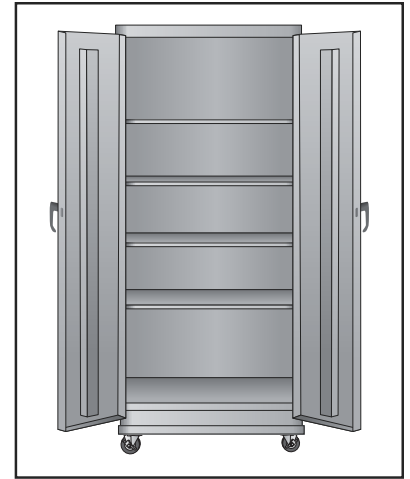

## PRIMARY ASSEMBLY

**ULINE** H-9865  
**MOBILE STORAGE CABINET**

1-800-295-5510  
 uline.com

PRIMARY ASSEMBLY PARTS LIST

#	DESCRIPTION	QTY.	ULINE PART NO.	MFG. PART NO.
1	Back Panel – Black	2	-----	055BA-BLK
1	Back Panel – Gray	2	-----	055BA-MGY
1	Back Panel – Tan	2	-----	055BA-CPY
2	Right Side Panel – Black	1	-----	055RS-BLK
2	Right Side Panel – Gray	1	-----	055RS-MGY
2	Right Side Panel – Tan	1	-----	055RS-CPY
3	Left Side Panel – Black	1	-----	055LS-BLK
3	Left Side Panel – Gray	1	-----	055LS-MGY
3	Left Side Panel – Tan	1	-----	055LS-CPY
4	Top – Black	1	H-3617BL-TOP	055T18-BLK
4	Top – Gray	1	-----	055T18-MGY
4	Top – Tan	1	-----	055T18-CPY
5	Shelf – Black	5	H-3617ADD-BL	306-BLK
5	Shelf – Gray	5	H-3617ADD-GR	306-MGY
5	Shelf – Tan	5	H-3617ADD-T	306-CPY
6	Left Door – Black	1	H-1871BL-LDR	056LD-BLK
6	Left Door – Gray	1	H-1871GR-LDR	056LD-MGY
6	Left Door – Tan	1	-----	056LD-CPY
7	Right Door – Black	1	H-1871-RDOOR	056RD-BLK
7	Right Door – Gray	1	H-1871GR-RDR	056RD-MGY
7	Right Door – Tan	1	-----	056RD-CPY
8	Sill – Black	1	H-3616-SILL	055SI-BLK
8	Sill – Gray	1	H-3594-SILL	055SI-MGY
8	Sill – Tan	1	H-3616-TSILL	055SI-CPY
9	Base – Black	1	H-3613BL	018CD-4818B
9	Base – Gray	1	H-3613GR	018CD-4818G
9	Base – Tan	1	H-3613T	018CD-4818T
	Touch Up Paint – Black (Not Shown)	1	H-5361	-----
	Touch Up Paint – Gray (Not Shown)	1	H-5362	LTUP-2-MGY
	Touch Up Paint – Tan (Not Shown)	1	H-5364	LTUP-1-CPY