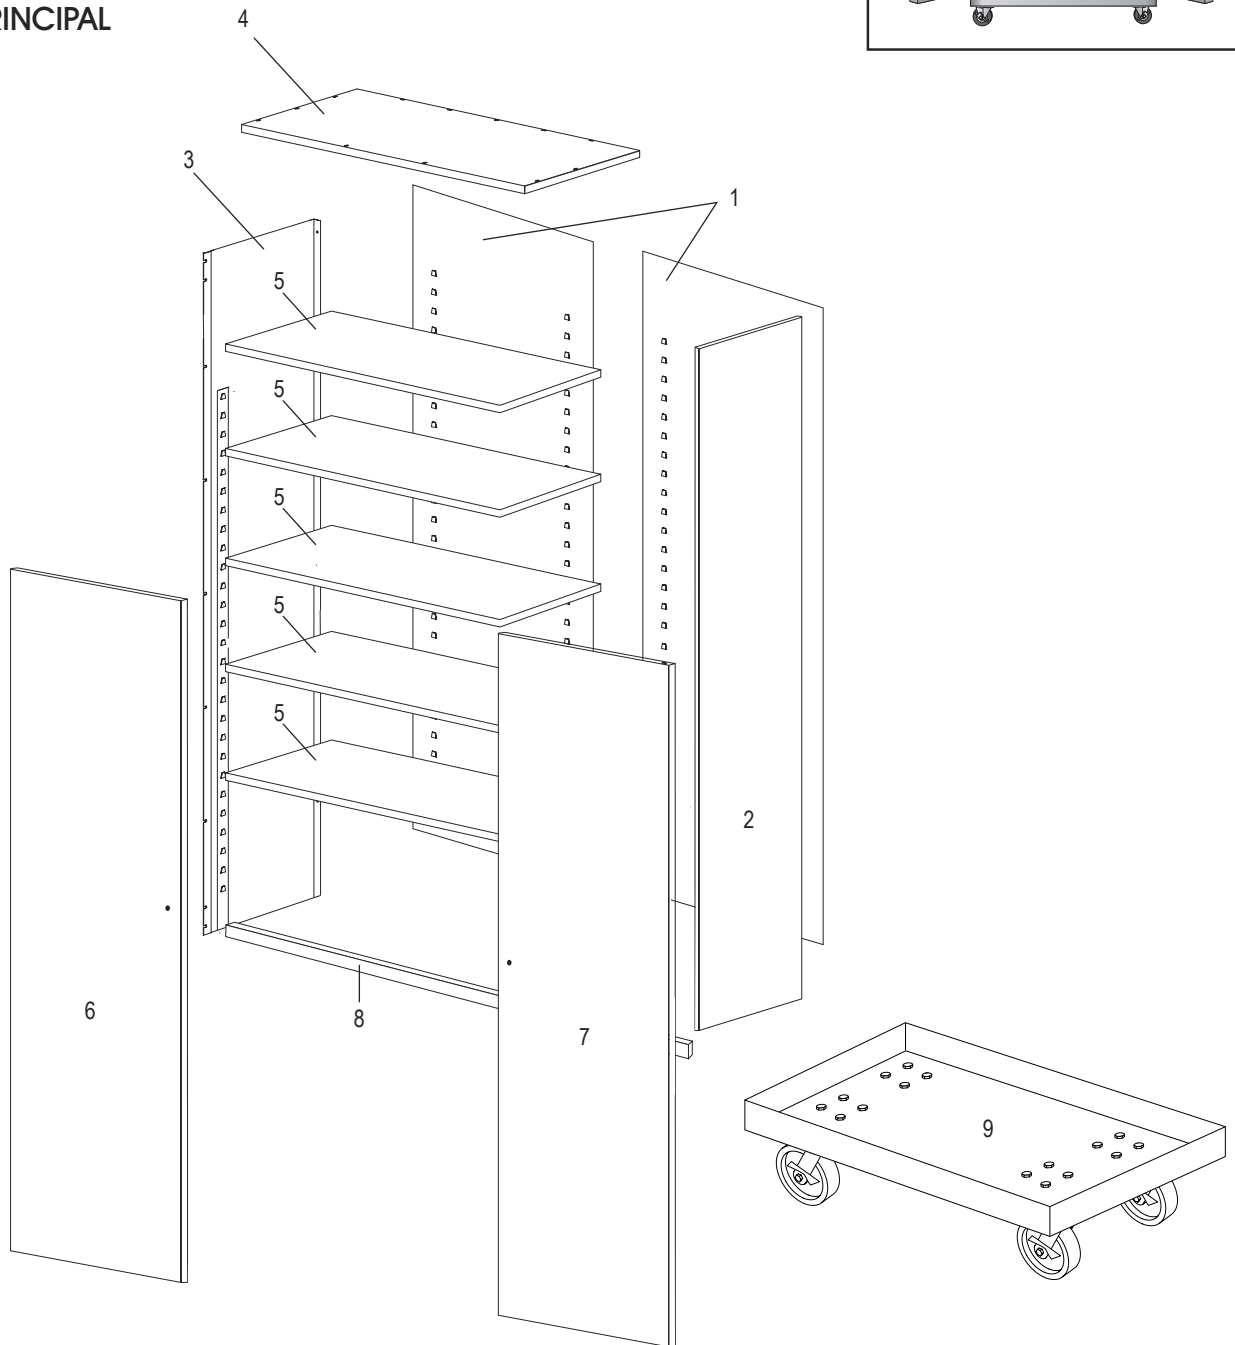

### ENSAMBLE DEL ASA

#	DESCRIPCIÓN	CANT.	NO. DE PARTE DE ULINE	NO. DE PARTE DEL FABRICANTE
10	Barra de Seguridad (Set)	1	H-1223-#8	043LB
11	Asa de Bloqueo con Llaves y Asa Inactiva (Set)	1	H-2217-HANDL	043LH
12	Leva con Seguro	1	H-1105-13	944LC
13	Pasador de Chaveta	1	H-2216-CTRPN	CTRPN
14	Guía de la Barra de Seguridad	2	H-1105-15	944GI-2PK
15	Pasador de la Bisagra	8	H-1106-16	944HP
16	Perno (#8-32 x 3/8")	25	-----	-----
17	Tuerca (#8-32)	35	-----	-----
18	Llave de Tuercas	1	H-1224-TOOL2	TOOL-2
	Paquete de Tornillería de Reemplazo (No Incluido) Pernos #8-32 x 3/8" (72), Tuercas #8-32 (72)	1	H-1224-19	HW-72
	Llaves Adicionales (Set de 2) (No Se Muestran)	1	H-1105-KEYS	-----

**ULINE** H-9865

**ARMOIRE DE RANGEMENT  
MOBILE**

1-800-295-5510

uline.ca

**ENSEMBLE PRINCIPAL**