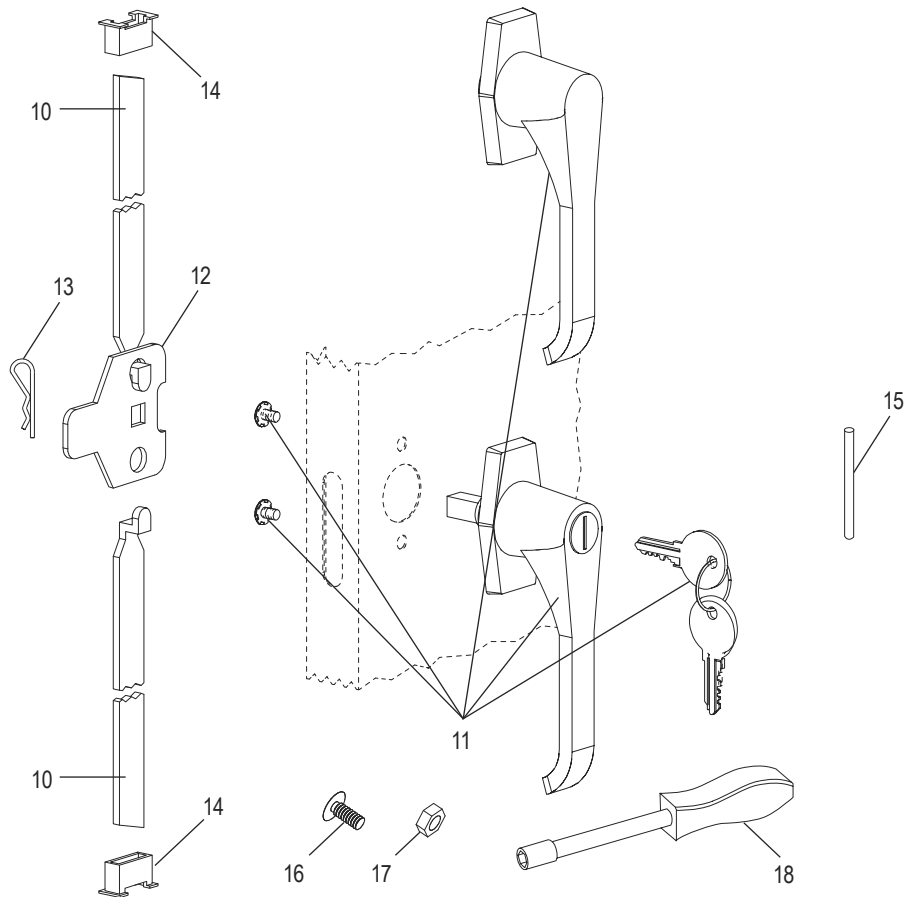

## PRIMARY ASSEMBLY

**ULINE** H-9865  
**MOBILE STORAGE CABINET**

1-800-295-5510  
 uline.com

PRIMARY ASSEMBLY PARTS LIST

#	DESCRIPTION	QTY.	ULINE PART NO.	MFG. PART NO.
1	Back Panel – Black	2	-----	055BA-BLK
1	Back Panel – Gray	2	-----	055BA-MGY
1	Back Panel – Tan	2	-----	055BA-CPY
2	Right Side Panel – Black	1	-----	055RS-BLK
2	Right Side Panel – Gray	1	-----	055RS-MGY
2	Right Side Panel – Tan	1	-----	055RS-CPY
3	Left Side Panel – Black	1	-----	055LS-BLK
3	Left Side Panel – Gray	1	-----	055LS-MGY
3	Left Side Panel – Tan	1	-----	055LS-CPY
4	Top – Black	1	H-3617BL-TOP	055T18-BLK
4	Top – Gray	1	-----	055T18-MGY
4	Top – Tan	1	-----	055T18-CPY
5	Shelf – Black	5	H-3617ADD-BL	306-BLK
5	Shelf – Gray	5	H-3617ADD-GR	306-MGY
5	Shelf – Tan	5	H-3617ADD-T	306-CPY
6	Left Door – Black	1	H-1871BL-LDR	056LD-BLK
6	Left Door – Gray	1	H-1871GR-LDR	056LD-MGY
6	Left Door – Tan	1	-----	056LD-CPY
7	Right Door – Black	1	H-1871-RDOOR	056RD-BLK
7	Right Door – Gray	1	H-1871GR-RDR	056RD-MGY
7	Right Door – Tan	1	-----	056RD-CPY
8	Sill – Black	1	H-3616-SILL	055SI-BLK
8	Sill – Gray	1	H-3594-SILL	055SI-MGY
8	Sill – Tan	1	H-3616-TSILL	055SI-CPY
9	Base – Black	1	H-3613BL	018CD-4818B
9	Base – Gray	1	H-3613GR	018CD-4818G
9	Base – Tan	1	H-3613T	018CD-4818T
	Touch Up Paint – Black (Not Shown)	1	H-5361	-----
	Touch Up Paint – Gray (Not Shown)	1	H-5362	LTUP-2-MGY
	Touch Up Paint – Tan (Not Shown)	1	H-5364	LTUP-1-CPY

### HANDLE ASSEMBLY

#	DESCRIPTION	QTY.	ULINE PART NO.	MFG. PART NO.
10	Lock Bar (Set)	1	H-1223-#8	043LB
11	Locking Handle with Keys and Dummy Handle (Set)	1	H-2217-HANDL	043LH
12	Locking Cam	1	H-1105-13	944LC
13	Cotter Pin	1	H-2216-CTRPN	CTRPN
14	Lock Bar Guide	2	H-1105-15	944GI-2PK
15	Hinge Pin	8	H-1106-16	944HP
16	Bolt (#8-32 x 3/8")	25	-----	-----
17	Nut (#8-32)	35	-----	-----
18	Nut Driver	1	H-1224-TOOL2	TOOL-2
	Replacement Hardware Pack (Not Included) Bolts #8-32 x 3/8" (72), Nuts #8-32 (72)	1	H-1224-19	HW-72
	Extra Keys (Set of 2) (Not Shown)	1	H-1105-KEYS	-----