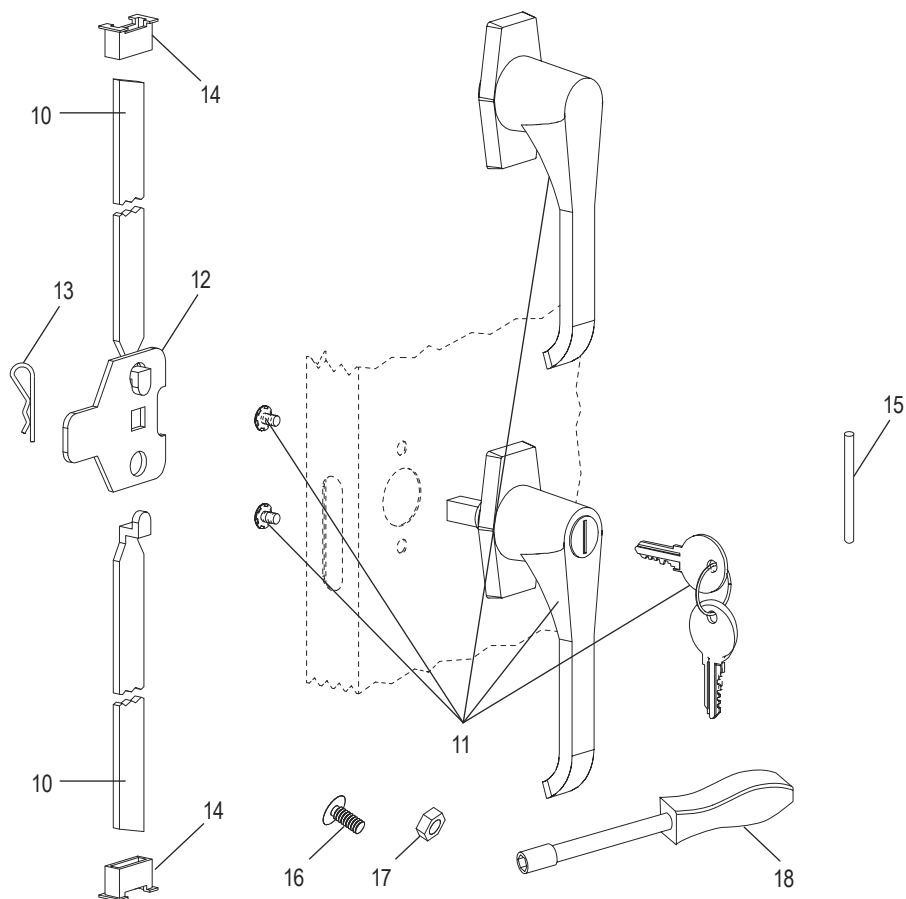

### ENSAMBLE DEL ASA

#	DESCRIPCIÓN	CANT.	NO. DE PARTE DE ULINE	NO. DE PARTE DEL FABRICANTE
10	Barra de Seguridad (Set)	1	H-1223-#8	043LB
11	Asa de Bloqueo con Llaves y Asa Inactiva (Set)	1	H-2217-HANDL	043LH
12	Leva con Seguro	1	H-1105-13	944LC
13	Pasador de Chaveta	1	H-2216-CTRPN	CTRPN
14	Guía de la Barra de Seguridad	2	H-1105-15	944GI-2PK
15	Pasador de la Bisagra	8	H-1106-16	944HP
16	Perno (#8-32 x 3/8")	25	-----	-----
17	Tuerca (#8-32)	35	-----	-----
18	Llave de Tuercas	1	H-1224-TOOL2	TOOL-2
	Paquete de Tornillería de Reemplazo (No Incluido) Pernos #8-32 x 3/8" (72), Tuercas #8-32 (72)	1	H-1224-19	HW-72
	Llaves Adicionales (Set de 2) (No Se Muestran)	1	H-1105-KEYS	-----

**ULINE** H-9865

**ARMOIRE DE RANGEMENT  
MOBILE**

1-800-295-5510

uline.ca

**ENSEMBLE PRINCIPAL**

**ENSEMBLE DE LA POIGNÉE**

#	DESCRIPTION	QTÉ	RÉF. ULINE	RÉF. DU FABRICANT
10	Barre de verrouillage (ensemble)	1	H-1223-#8	043LB
11	Poignée de verrouillage avec clés et fausse poignée (ensemble)	1	H-2217-HANDL	043LH
12	Came de verrouillage	1	H-1105-13	944LC
13	Goupille fendue	1	H-2216-CTRPN	CTRPN
14	Guide de barre de verrouillage	2	H-1105-15	944GI-2PK
15	Axe de charnière	8	H-1106-16	944HP
16	Boulon (n° 8-32 x 3/8 po)	25	-----	-----
17	Écrou (n° 8-32)	35	-----	-----
18	Tournevis à douille	1	H-1224-TOOL2	TOOL-2
	Trousse de matériel de rechange (non compris) Boulons n° 8-32 x 3/8 po (72), écrous n° 8-32 (72)	1	H-1224-19	HW-72
	Clés supplémentaires (jeu de 2) (non illustré)	1	H-1105-KEYS	-----