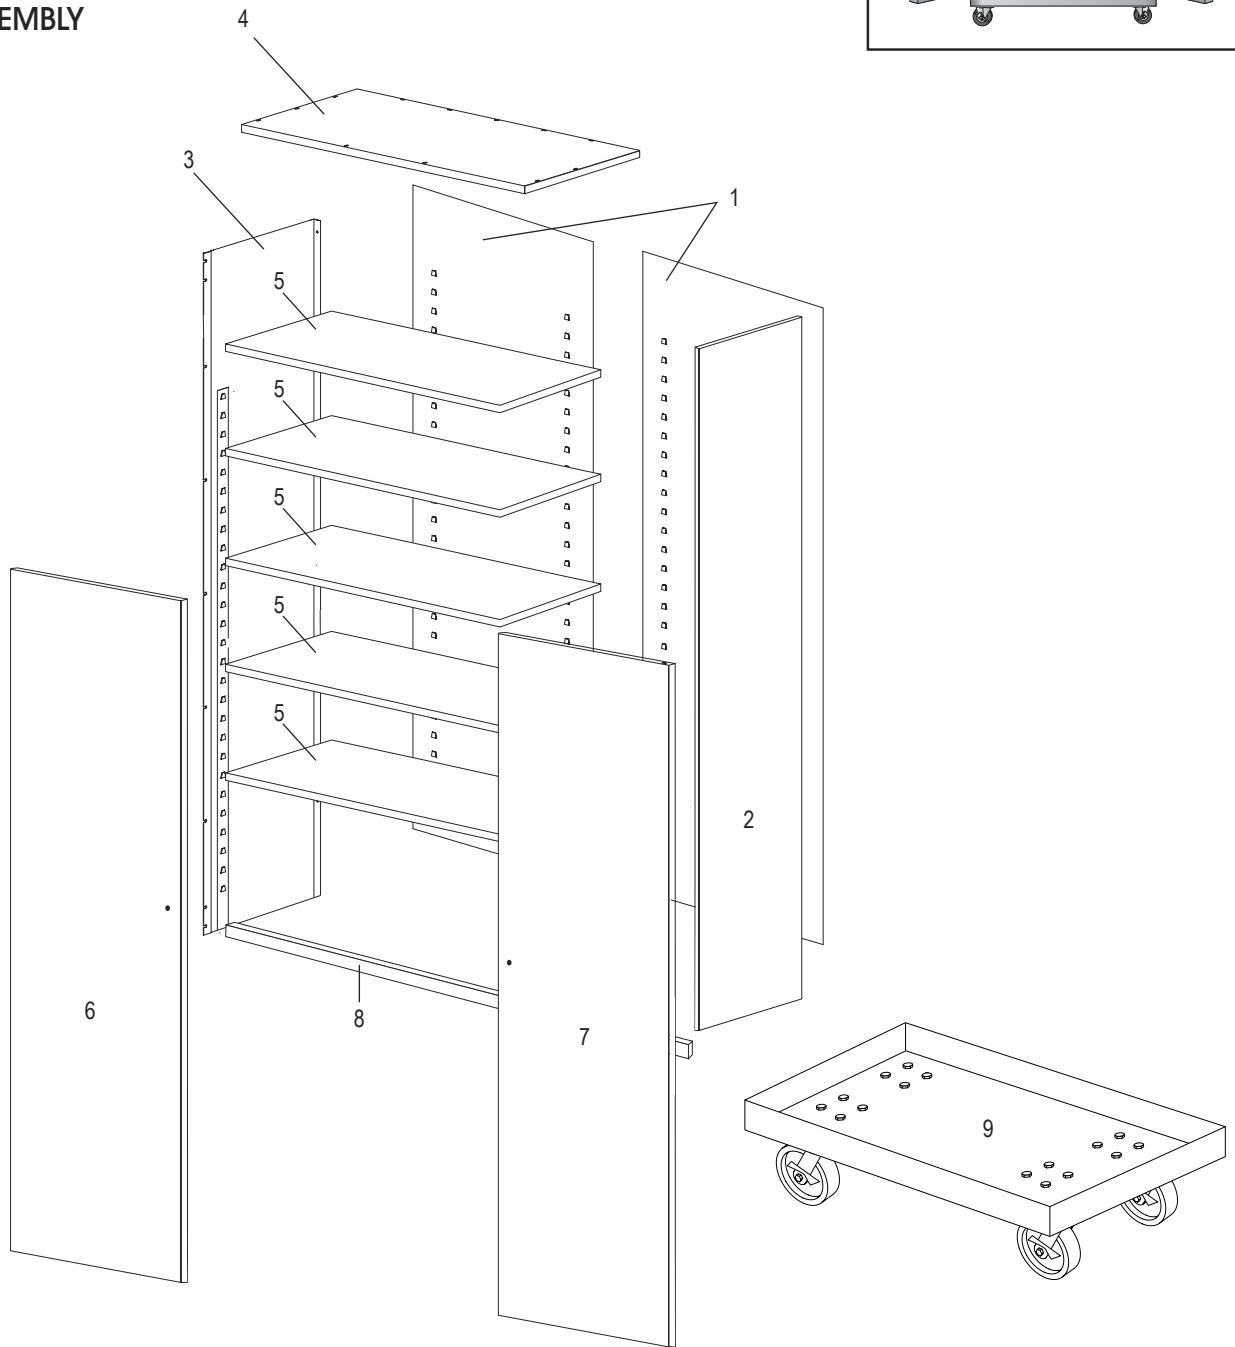

## PRIMARY ASSEMBLY

**ULINE** H-9865  
**MOBILE STORAGE CABINET**

1-800-295-5510  
 uline.com

PRIMARY ASSEMBLY PARTS LIST

#	DESCRIPTION	QTY.	ULINE PART NO.	MFG. PART NO.
1	Back Panel – Black	2	-----	055BA-BLK
1	Back Panel – Gray	2	-----	055BA-MGY
1	Back Panel – Tan	2	-----	055BA-CPY
2	Right Side Panel – Black	1	-----	055RS-BLK
2	Right Side Panel – Gray	1	-----	055RS-MGY
2	Right Side Panel – Tan	1	-----	055RS-CPY
3	Left Side Panel – Black	1	-----	055LS-BLK
3	Left Side Panel – Gray	1	-----	055LS-MGY
3	Left Side Panel – Tan	1	-----	055LS-CPY
4	Top – Black	1	H-3617BL-TOP	055T18-BLK
4	Top – Gray	1	-----	055T18-MGY
4	Top – Tan	1	-----	055T18-CPY
5	Shelf – Black	5	H-3617ADD-BL	306-BLK
5	Shelf – Gray	5	H-3617ADD-GR	306-MGY
5	Shelf – Tan	5	H-3617ADD-T	306-CPY
6	Left Door – Black	1	H-1871BL-LDR	056LD-BLK
6	Left Door – Gray	1	H-1871GR-LDR	056LD-MGY
6	Left Door – Tan	1	-----	056LD-CPY
7	Right Door – Black	1	H-1871-RDOOR	056RD-BLK
7	Right Door – Gray	1	H-1871GR-RDR	056RD-MGY
7	Right Door – Tan	1	-----	056RD-CPY
8	Sill – Black	1	H-3616-SILL	055SI-BLK
8	Sill – Gray	1	H-3594-SILL	055SI-MGY
8	Sill – Tan	1	H-3616-TSILL	055SI-CPY
9	Base – Black	1	H-3613BL	018CD-4818B
9	Base – Gray	1	H-3613GR	018CD-4818G
9	Base – Tan	1	H-3613T	018CD-4818T
	Touch Up Paint – Black (Not Shown)	1	H-5361	-----
	Touch Up Paint – Gray (Not Shown)	1	H-5362	LTUP-2-MGY
	Touch Up Paint – Tan (Not Shown)	1	H-5364	LTUP-1-CPY