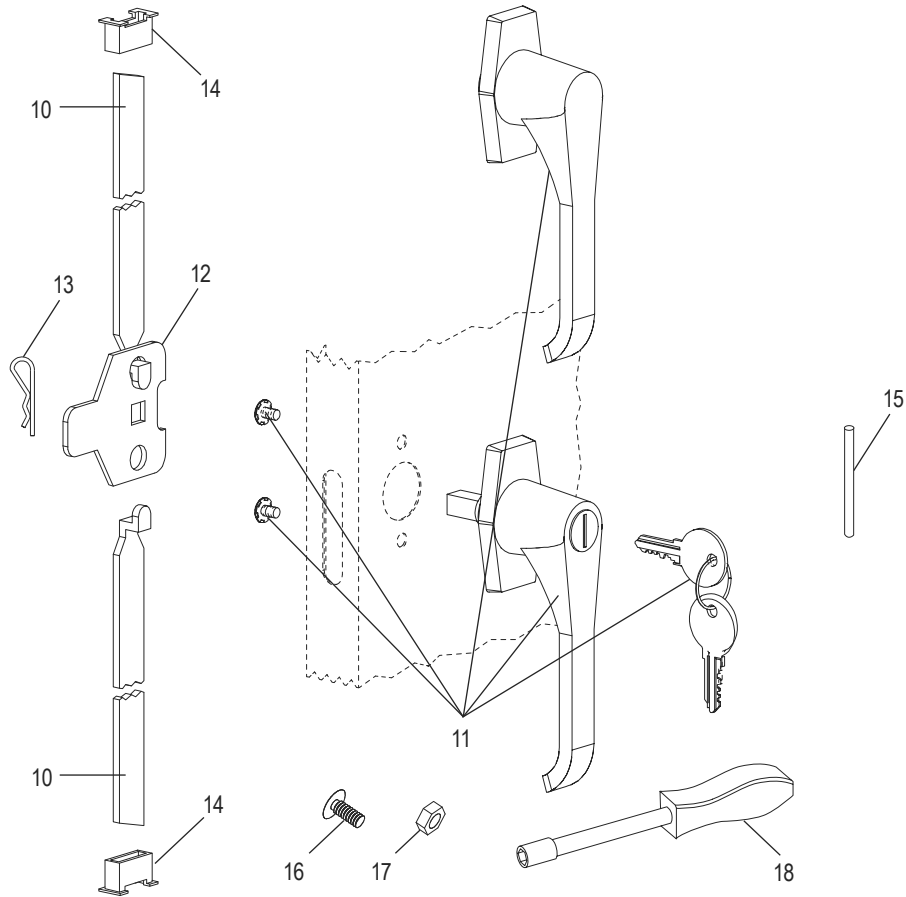

### HANDLE ASSEMBLY

#	DESCRIPTION	QTY.	ULINE PART NO.	MFG. PART NO.
10	Lock Bar (Set)	1	H-1223-#8	043LB
11	Locking Handle with Keys and Dummy Handle (Set)	1	H-2217-HANDL	043LH
12	Locking Cam	1	H-1105-13	944LC
13	Cotter Pin	1	H-2216-CTRPN	CTRPN
14	Lock Bar Guide	2	H-1105-15	944GI-2PK
15	Hinge Pin	8	H-1106-16	944HP
16	Bolt (#8-32 x 3/8")	25	-----	-----
17	Nut (#8-32)	35	-----	-----
18	Nut Driver	1	H-1224-TOOL2	TOOL-2
	Replacement Hardware Pack (Not Included) Bolts #8-32 x 3/8" (72), Nuts #8-32 (72)	1	H-1224-19	HW-72
	Extra Keys (Set of 2) (Not Shown)	1	H-1105-KEYS	-----

### ENSAMBLE DEL ASA

#	DESCRIPCIÓN	CANT.	NO. DE PARTE DE ULINE	NO. DE PARTE DEL FABRICANTE
10	Barra de Seguridad (Set)	1	H-1223-#8	043LB
11	Asa de Bloqueo con Llaves y Asa Inactiva (Set)	1	H-2217-HANDL	043LH
12	Leva con Seguro	1	H-1105-13	944LC
13	Pasador de Chaveta	1	H-2216-CTRPN	CTRPN
14	Guía de la Barra de Seguridad	2	H-1105-15	944GI-2PK
15	Pasador de la Bisagra	8	H-1106-16	944HP
16	Perno (#8-32 x 3/8")	25	-----	-----
17	Tuerca (#8-32)	35	-----	-----
18	Llave de Tuercas	1	H-1224-TOOL2	TOOL-2
	Paquete de Tornillería de Reemplazo (No Incluido) Pernos #8-32 x 3/8" (72), Tuercas #8-32 (72)	1	H-1224-19	HW-72
	Llaves Adicionales (Set de 2) (No Se Muestran)	1	H-1105-KEYS	-----