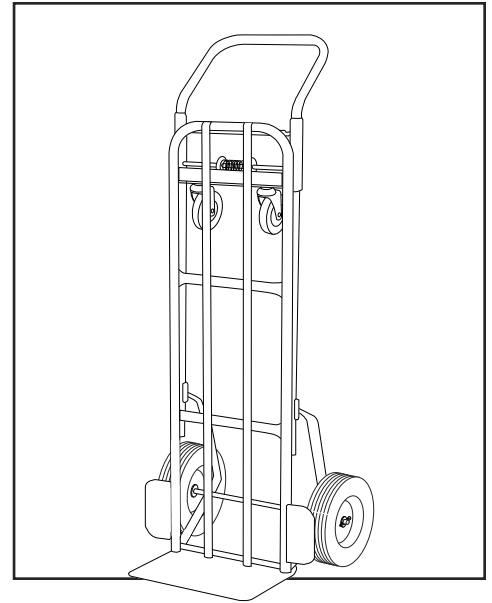

ULINE H-966

CONVERTIBLE STEEL HAND TRUCK

WITH SOLID RUBBER WHEELS

1-800-295-5510
uline.com

ULINE H-966
CONVERTIBLE STEEL
HAND TRUCK
WITH SOLID RUBBER WHEELS

1-800-295-5510
 uline.com

#	DESCRIPTION	QTY.	ULINE PART NO.	MFG. PART NO.
1	Handle Hardware Kit Includes: • Handle (1) • Round Pins (2)	1	H-966-HANDLE	H-966-HANDLE
2	Thumb Spring	1	H-966-14	H-966-14
3	Swivel Caster Hardware Kit Includes: • Swivel Caster (1) • Locknut (1)	2	H-966-CASTER	H-966-CASTER
4	Axle/Wheel Hardware Kit Includes: • Axle (1) • Washers (12) • Cotter Pins (2)	1	H-966-HDWR	H-966-HDWR
5	Wheel	2	H-100WH	H-100WH

ULINE H-966

**DIABLITO CONVERTIBLE
DE ACERO**
CON LLANTAS DE CAUCHO SÓLIDAS

800-295-5510
uline.mx

ULINE H-966**DIABLITO CONVERTIBLE
DE ACERO
CON LLANTAS DE CAUCHO SÓLIDAS**

800-295-5510

uline.mx

#	DESCRIPCIÓN	CANT.	NO. DE PARTE DE ULINE	NO. DE PARTE DEL FABRICANTE
1	Kit de accesorios del asa Incluye: • Asa (1) • Pasadores Redondos (2)	1	H-966-HANDLE	H-966-HANDLE
2	Resorte	1	H-966-14	H-966-14
3	Kit de Accesorios para Llanta Giratoria Incluye: • Rueda giratoria (1) • Tuerca de Seguridad (1)	2	H-966-CASTER	H-966-CASTER
4	Kit de Accesorios para Llanta/Eje Incluye: • Eje (1) • Rondanas (12) • Pasadores (2)	1	H-966-HDWR	H-966-HDWR
5	Llanta	2	H-100WH	H-100WH