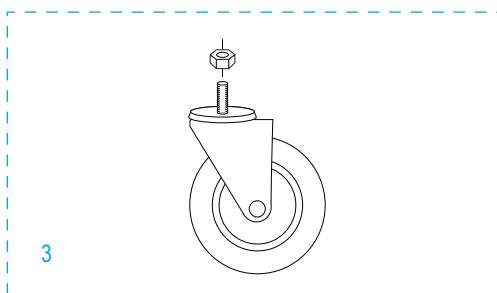

ULINE H-966

**DIABLITO CONVERTIBLE
DE ACERO**
CON LLANTAS DE CAUCHO SÓLIDAS

800-295-5510
uline.mx

ULINE H-966**DIABLITO CONVERTIBLE
DE ACERO
CON LLANTAS DE CAUCHO SÓLIDAS**

800-295-5510

uline.mx

#	DESCRIPCIÓN	CANT.	NO. DE PARTE DE ULINE	NO. DE PARTE DEL FABRICANTE
1	Kit de accesorios del asa Incluye: • Asa (1) • Pasadores Redondos (2)	1	H-966-HANDLE	H-966-HANDLE
2	Resorte	1	H-966-14	H-966-14
3	Kit de Accesorios para Llanta Giratoria Incluye: • Rueda giratoria (1) • Tuerca de Seguridad (1)	2	H-966-CASTER	H-966-CASTER
4	Kit de Accesorios para Llanta/Eje Incluye: • Eje (1) • Rondanas (12) • Pasadores (2)	1	H-966-HDWR	H-966-HDWR
5	Llanta	2	H-100WH	H-100WH

ULINE H-966

**DIABLE DE MANUTENTION
TRANSFORMABLE EN ACIER
À ROUES PLEINES**

1-800-295-5510
uline.ca

**DIABLE DE MANUTENTION
TRANSFORMABLE EN ACIER
À ROUES PLEINES**

1-800-295-5510

uline.ca

#	DESCRIPTION	QTÉ	RÉF. ULINE	RÉF. DE FABRICATION
1	Ensemble de quincaillerie de la poignée Comprend : <ul style="list-style-type: none">• Poignée (1)• Goupilles (2)	1	H-966-HANDLE	H-966-HANDLE
2	Ressort de serrage	1	H-966-14	H-966-14
3	Ensemble de quincaillerie de la roulette pivotante Comprend : <ul style="list-style-type: none">• Roulette pivotante (1)• Écrou freiné (1)	2	H-966-CASTER	H-966-CASTER
4	Ensemble de quincaillerie de l'essieu/la roue Comprend : <ul style="list-style-type: none">• Essieu (1)• Rondelles (12)• Goupilles fendues (2)	1	H-966-HDWR	H-966-HDWR
5	Roue	2	H-100WH	H-100WH