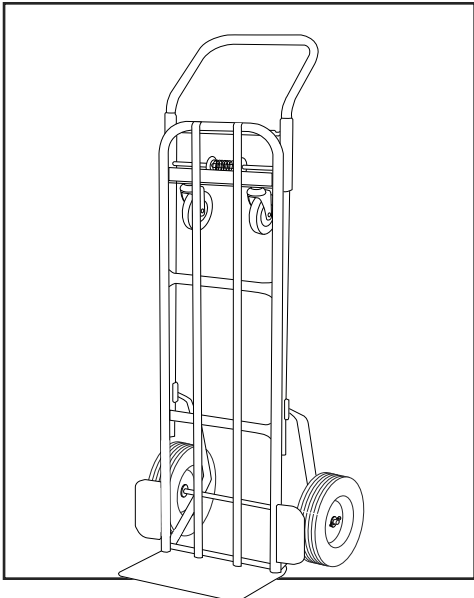

ULINE H-966

CONVERTIBLE STEEL HAND TRUCK

WITH SOLID RUBBER WHEELS

1-800-295-5510
uline.com

ULINE H-966
CONVERTIBLE STEEL
HAND TRUCK
WITH SOLID RUBBER WHEELS

1-800-295-5510
 uline.com

#	DESCRIPTION	QTY.	ULINE PART NO.	MFG. PART NO.
1	Handle Hardware Kit Includes: • Handle (1) • Round Pins (2)	1	H-966-HANDLE	H-966-HANDLE
2	Thumb Spring	1	H-966-14	H-966-14
3	Swivel Caster Hardware Kit Includes: • Swivel Caster (1) • Locknut (1)	2	H-966-CASTER	H-966-CASTER
4	Axle/Wheel Hardware Kit Includes: • Axle (1) • Washers (12) • Cotter Pins (2)	1	H-966-HDWR	H-966-HDWR
5	Wheel	2	H-100WH	H-100WH

ULINE H-966

**DIABLITO CONVERTIBLE
DE ACERO**
CON LLANTAS DE CAUCHO SÓLIDAS

800-295-5510
uline.mx

ULINE H-966**DIABLITO CONVERTIBLE
DE ACERO
CON LLANTAS DE CAUCHO SÓLIDAS**

800-295-5510

uline.mx

#	DESCRIPCIÓN	CANT.	NO. DE PARTE DE ULINE	NO. DE PARTE DEL FABRICANTE
1	Kit de accesorios del asa Incluye: • Asa (1) • Pasadores Redondos (2)	1	H-966-HANDLE	H-966-HANDLE
2	Resorte	1	H-966-14	H-966-14
3	Kit de Accesorios para Llanta Giratoria Incluye: • Rueda giratoria (1) • Tuerca de Seguridad (1)	2	H-966-CASTER	H-966-CASTER
4	Kit de Accesorios para Llanta/Eje Incluye: • Eje (1) • Rondanas (12) • Pasadores (2)	1	H-966-HDWR	H-966-HDWR
5	Llanta	2	H-100WH	H-100WH