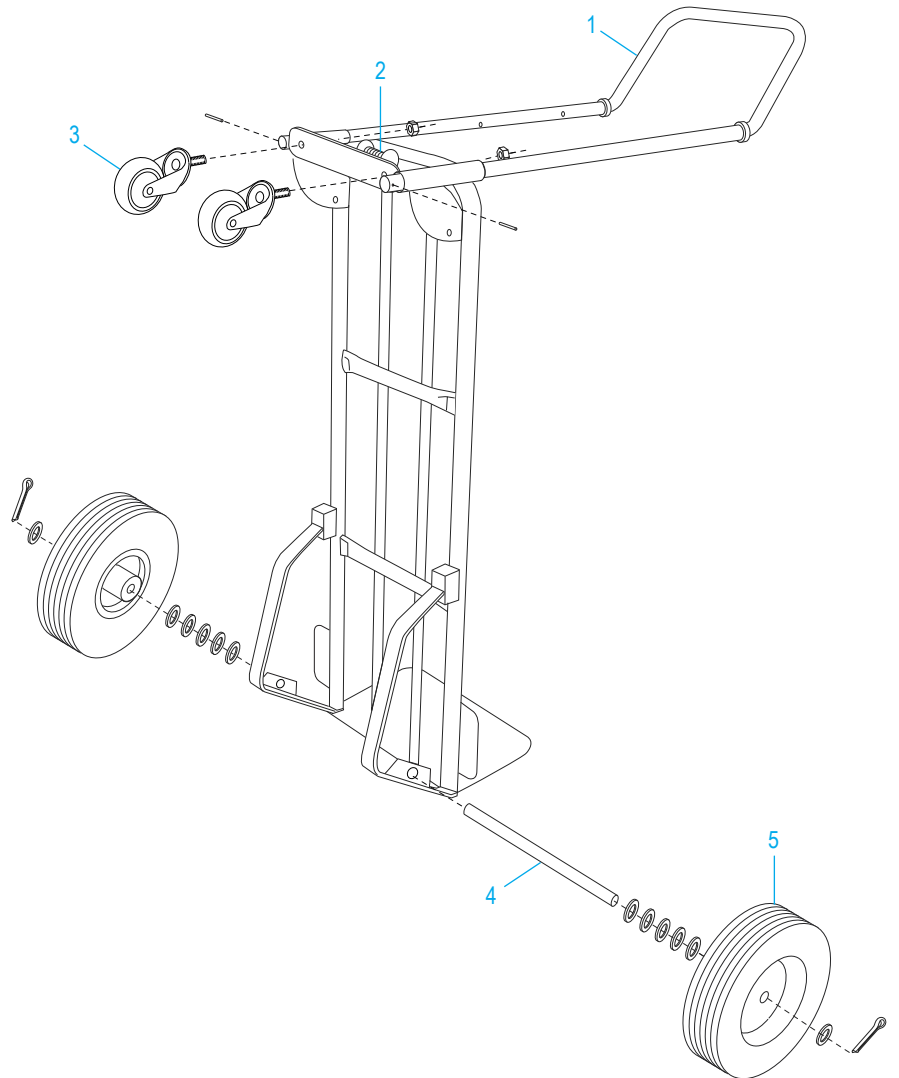

ULINE H-966

CONVERTIBLE STEEL HAND TRUCK

WITH SOLID RUBBER WHEELS

1-800-295-5510
uline.com

ULINE H-966
CONVERTIBLE STEEL
HAND TRUCK
WITH SOLID RUBBER WHEELS

1-800-295-5510
 uline.com

#	DESCRIPTION	QTY.	ULINE PART NO.	MFG. PART NO.
1	Handle Hardware Kit Includes: • Handle (1) • Round Pins (2)	1	H-966-HANDLE	H-966-HANDLE
2	Thumb Spring	1	H-966-14	H-966-14
3	Swivel Caster Hardware Kit Includes: • Swivel Caster (1) • Locknut (1)	2	H-966-CASTER	H-966-CASTER
4	Axle/Wheel Hardware Kit Includes: • Axle (1) • Washers (12) • Cotter Pins (2)	1	H-966-HDWR	H-966-HDWR
5	Wheel	2	H-100WH	H-100WH

ULINE H-966

**DIABLITO CONVERTIBLE
DE ACERO**
CON LLANTAS DE CAUCHO SÓLIDAS

800-295-5510
uline.mx

ULINE H-966**DIABLITO CONVERTIBLE
DE ACERO
CON LLANTAS DE CAUCHO SÓLIDAS**

800-295-5510

uline.mx

#	DESCRIPCIÓN	CANT.	NO. DE PARTE DE ULINE	NO. DE PARTE DEL FABRICANTE
1	Kit de accesorios del asa Incluye: • Asa (1) • Pasadores Redondos (2)	1	H-966-HANDLE	H-966-HANDLE
2	Resorte	1	H-966-14	H-966-14
3	Kit de Accesorios para Llanta Giratoria Incluye: • Rueda giratoria (1) • Tuerca de Seguridad (1)	2	H-966-CASTER	H-966-CASTER
4	Kit de Accesorios para Llanta/Eje Incluye: • Eje (1) • Rondanas (12) • Pasadores (2)	1	H-966-HDWR	H-966-HDWR
5	Llanta	2	H-100WH	H-100WH