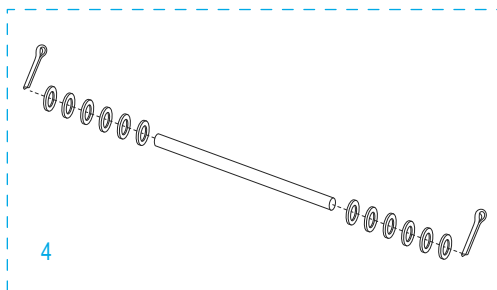

ULINE H-966

**DIABLE DE MANUTENTION
TRANSFORMABLE EN ACIER
À ROUES PLEINES**

1-800-295-5510
uline.ca

**DIABLE DE MANUTENTION
TRANSFORMABLE EN ACIER
À ROUES PLEINES**

1-800-295-5510

uline.ca

#	DESCRIPTION	QTÉ	RÉF. ULINE	RÉF. DE FABRICATION
1	Ensemble de quincaillerie de la poignée Comprend : • Poignée (1) • Goupilles (2)	1	H-966-HANDLE	H-966-HANDLE
2	Ressort de serrage	1	H-966-14	H-966-14
3	Ensemble de quincaillerie de la roulette pivotante Comprend : • Roulette pivotante (1) • Écrou freiné (1)	2	H-966-CASTER	H-966-CASTER
4	Ensemble de quincaillerie de l'essieu/la roue Comprend : • Essieu (1) • Rondelles (12) • Goupilles fendues (2)	1	H-966-HDWR	H-966-HDWR
5	Roue	2	H-100WH	H-100WH