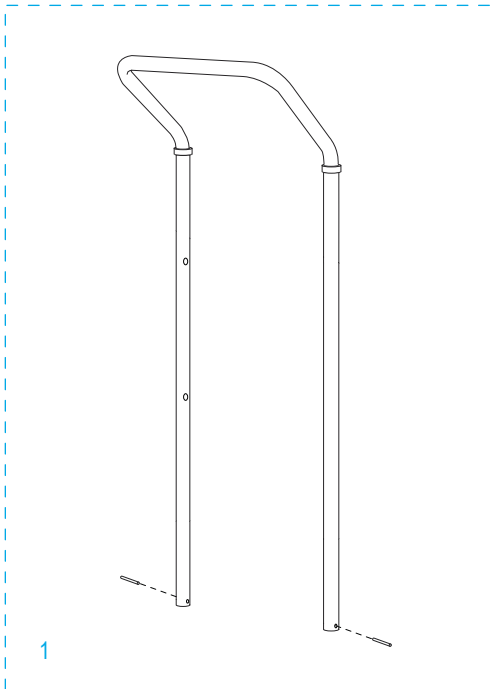

ULINE H-966

CONVERTIBLE STEEL HAND TRUCK

WITH SOLID RUBBER WHEELS

1-800-295-5510
uline.com

ULINE H-966
CONVERTIBLE STEEL
HAND TRUCK
WITH SOLID RUBBER WHEELS

1-800-295-5510
 uline.com

#	DESCRIPTION	QTY.	ULINE PART NO.	MFG. PART NO.
1	Handle Hardware Kit Includes: • Handle (1) • Round Pins (2)	1	H-966-HANDLE	H-966-HANDLE
2	Thumb Spring	1	H-966-14	H-966-14
3	Swivel Caster Hardware Kit Includes: • Swivel Caster (1) • Locknut (1)	2	H-966-CASTER	H-966-CASTER
4	Axle/Wheel Hardware Kit Includes: • Axle (1) • Washers (12) • Cotter Pins (2)	1	H-966-HDWR	H-966-HDWR
5	Wheel	2	H-100WH	H-100WH

ULINE H-966

**DIABLITO CONVERTIBLE
DE ACERO**
CON LLANTAS DE CAUCHO SÓLIDAS

800-295-5510
uline.mx

ULINE H-966**DIABLITO CONVERTIBLE
DE ACERO
CON LLANTAS DE CAUCHO SÓLIDAS**

800-295-5510

uline.mx

#	DESCRIPCIÓN	CANT.	NO. DE PARTE DE ULINE	NO. DE PARTE DEL FABRICANTE
1	Kit de accesorios del asa Incluye: • Asa (1) • Pasadores Redondos (2)	1	H-966-HANDLE	H-966-HANDLE
2	Resorte	1	H-966-14	H-966-14
3	Kit de Accesorios para Llanta Giratoria Incluye: • Rueda giratoria (1) • Tuerca de Seguridad (1)	2	H-966-CASTER	H-966-CASTER
4	Kit de Accesorios para Llanta/Eje Incluye: • Eje (1) • Rondanas (12) • Pasadores (2)	1	H-966-HDWR	H-966-HDWR
5	Llanta	2	H-100WH	H-100WH