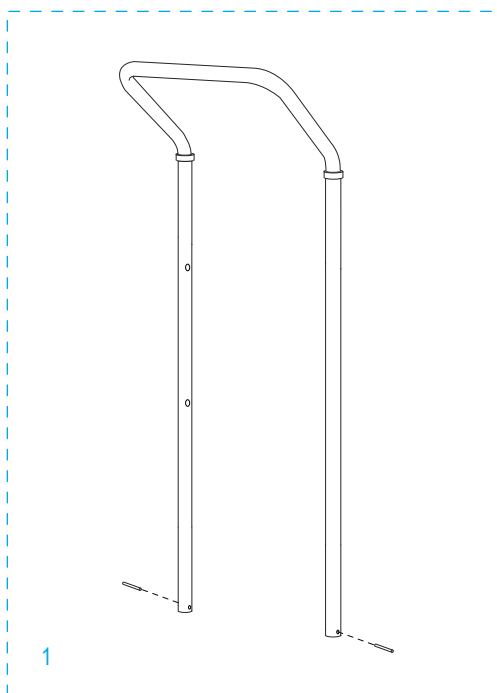

ULINE H-966

**DIABLITO CONVERTIBLE
DE ACERO**
CON LLANTAS DE CAUCHO SÓLIDAS

800-295-5510
uline.mx

ULINE H-966**DIABLITO CONVERTIBLE
DE ACERO
CON LLANTAS DE CAUCHO SÓLIDAS**

800-295-5510

uline.mx

#	DESCRIPCIÓN	CANT.	NO. DE PARTE DE ULINE	NO. DE PARTE DEL FABRICANTE
1	Kit de accesorios del asa Incluye: • Asa (1) • Pasadores Redondos (2)	1	H-966-HANDLE	H-966-HANDLE
2	Resorte	1	H-966-14	H-966-14
3	Kit de Accesorios para Llanta Giratoria Incluye: • Rueda giratoria (1) • Tuerca de Seguridad (1)	2	H-966-CASTER	H-966-CASTER
4	Kit de Accesorios para Llanta/Eje Incluye: • Eje (1) • Rondanas (12) • Pasadores (2)	1	H-966-HDWR	H-966-HDWR
5	Llanta	2	H-100WH	H-100WH

ULINE H-966

**DIABLE DE MANUTENTION
TRANSFORMABLE EN ACIER
À ROUES PLEINES**

1-800-295-5510
uline.ca

**DIABLE DE MANUTENTION
TRANSFORMABLE EN ACIER
À ROUES PLEINES**

1-800-295-5510

uline.ca

#	DESCRIPTION	QTÉ	RÉF. ULINE	RÉF. DE FABRICATION
1	Ensemble de quincaillerie de la poignée Comprend : <ul style="list-style-type: none">• Poignée (1)• Goupilles (2)	1	H-966-HANDLE	H-966-HANDLE
2	Ressort de serrage	1	H-966-14	H-966-14
3	Ensemble de quincaillerie de la roulette pivotante Comprend : <ul style="list-style-type: none">• Roulette pivotante (1)• Écrou freiné (1)	2	H-966-CASTER	H-966-CASTER
4	Ensemble de quincaillerie de l'essieu/la roue Comprend : <ul style="list-style-type: none">• Essieu (1)• Rondelles (12)• Goupilles fendues (2)	1	H-966-HDWR	H-966-HDWR
5	Roue	2	H-100WH	H-100WH