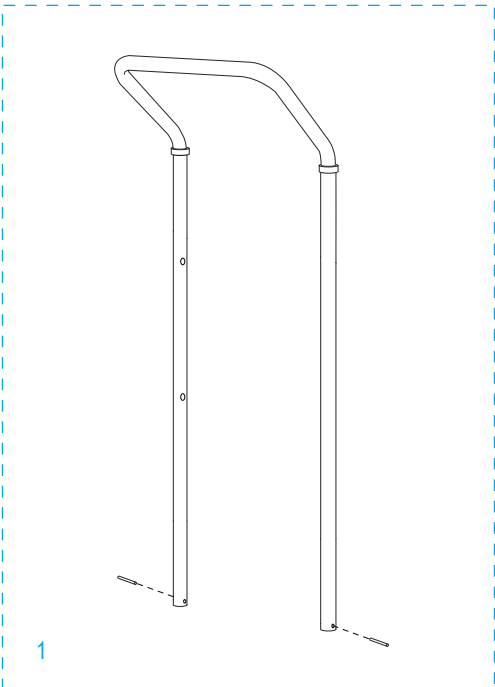

ULINE H-966

CONVERTIBLE STEEL HAND TRUCK

WITH SOLID RUBBER WHEELS

1-800-295-5510
uline.com

ULINE H-966
CONVERTIBLE STEEL
HAND TRUCK
WITH SOLID RUBBER WHEELS

1-800-295-5510
 uline.com

#	DESCRIPTION	QTY.	ULINE PART NO.	MFG. PART NO.
1	Handle Hardware Kit Includes: • Handle (1) • Round Pins (2)	1	H-966-HANDLE	H-966-HANDLE
2	Thumb Spring	1	H-966-14	H-966-14
3	Swivel Caster Hardware Kit Includes: • Swivel Caster (1) • Locknut (1)	2	H-966-CASTER	H-966-CASTER
4	Axle/Wheel Hardware Kit Includes: • Axle (1) • Washers (12) • Cotter Pins (2)	1	H-966-HDWR	H-966-HDWR
5	Wheel	2	H-100WH	H-100WH

ULINE H-966

**DIABLITO CONVERTIBLE
DE ACERO**
CON LLANTAS DE CAUCHO SÓLIDAS

800-295-5510
uline.mx

ULINE H-966**DIABLITO CONVERTIBLE
DE ACERO
CON LLANTAS DE CAUCHO SÓLIDAS**

800-295-5510

uline.mx

#	DESCRIPCIÓN	CANT.	NO. DE PARTE DE ULINE	NO. DE PARTE DEL FABRICANTE
1	Kit de accesorios del asa Incluye: • Asa (1) • Pasadores Redondos (2)	1	H-966-HANDLE	H-966-HANDLE
2	Resorte	1	H-966-14	H-966-14
3	Kit de Accesorios para Llanta Giratoria Incluye: • Rueda giratoria (1) • Tuerca de Seguridad (1)	2	H-966-CASTER	H-966-CASTER
4	Kit de Accesorios para Llanta/Eje Incluye: • Eje (1) • Rondanas (12) • Pasadores (2)	1	H-966-HDWR	H-966-HDWR
5	Llanta	2	H-100WH	H-100WH