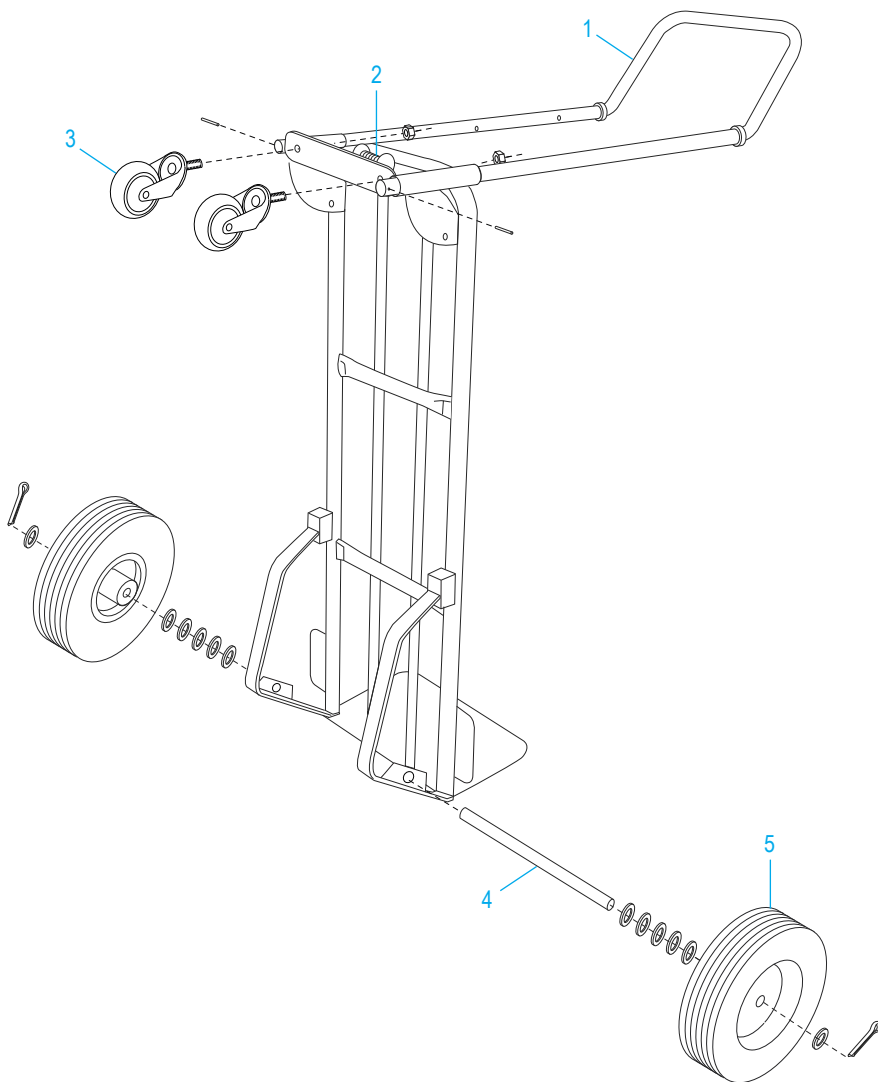

ULINE H-966

**DIABLITO CONVERTIBLE
DE ACERO**
CON LLANTAS DE CAUCHO SÓLIDAS

800-295-5510
uline.mx

ULINE H-966**DIABLITO CONVERTIBLE
DE ACERO
CON LLANTAS DE CAUCHO SÓLIDAS**

800-295-5510

uline.mx

#	DESCRIPCIÓN	CANT.	NO. DE PARTE DE ULINE	NO. DE PARTE DEL FABRICANTE
1	Kit de accesorios del asa Incluye: • Asa (1) • Pasadores Redondos (2)	1	H-966-HANDLE	H-966-HANDLE
2	Resorte	1	H-966-14	H-966-14
3	Kit de Accesorios para Llanta Giratoria Incluye: • Rueda giratoria (1) • Tuerca de Seguridad (1)	2	H-966-CASTER	H-966-CASTER
4	Kit de Accesorios para Llanta/Eje Incluye: • Eje (1) • Rondanas (12) • Pasadores (2)	1	H-966-HDWR	H-966-HDWR
5	Llanta	2	H-100WH	H-100WH

ULINE H-966

**DIABLE DE MANUTENTION
TRANSFORMABLE EN ACIER
À ROUES PLEINES**

1-800-295-5510
uline.ca

**DIABLE DE MANUTENTION
TRANSFORMABLE EN ACIER
À ROUES PLEINES**

1-800-295-5510

uline.ca

#	DESCRIPTION	QTÉ	RÉF. ULINE	RÉF. DE FABRICATION
1	Ensemble de quincaillerie de la poignée Comprend : <ul style="list-style-type: none">• Poignée (1)• Goupilles (2)	1	H-966-HANDLE	H-966-HANDLE
2	Ressort de serrage	1	H-966-14	H-966-14
3	Ensemble de quincaillerie de la roulette pivotante Comprend : <ul style="list-style-type: none">• Roulette pivotante (1)• Écrou freiné (1)	2	H-966-CASTER	H-966-CASTER
4	Ensemble de quincaillerie de l'essieu/la roue Comprend : <ul style="list-style-type: none">• Essieu (1)• Rondelles (12)• Goupilles fendues (2)	1	H-966-HDWR	H-966-HDWR
5	Roue	2	H-100WH	H-100WH