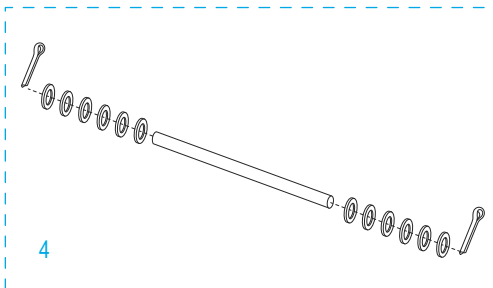

ULINE H-966

CONVERTIBLE STEEL HAND TRUCK

WITH SOLID RUBBER WHEELS

1-800-295-5510
uline.com

ULINE H-966
CONVERTIBLE STEEL
HAND TRUCK
WITH SOLID RUBBER WHEELS

1-800-295-5510
 uline.com

#	DESCRIPTION	QTY.	ULINE PART NO.	MFG. PART NO.
1	Handle Hardware Kit Includes: • Handle (1) • Round Pins (2)	1	H-966-HANDLE	H-966-HANDLE
2	Thumb Spring	1	H-966-14	H-966-14
3	Swivel Caster Hardware Kit Includes: • Swivel Caster (1) • Locknut (1)	2	H-966-CASTER	H-966-CASTER
4	Axle/Wheel Hardware Kit Includes: • Axle (1) • Washers (12) • Cotter Pins (2)	1	H-966-HDWR	H-966-HDWR
5	Wheel	2	H-100WH	H-100WH

ULINE H-966

**DIABLITO CONVERTIBLE
DE ACERO**
CON LLANTAS DE CAUCHO SÓLIDAS

800-295-5510
uline.mx

ULINE H-966**DIABLITO CONVERTIBLE
DE ACERO
CON LLANTAS DE CAUCHO SÓLIDAS**

800-295-5510

uline.mx

#	DESCRIPCIÓN	CANT.	NO. DE PARTE DE ULINE	NO. DE PARTE DEL FABRICANTE
1	Kit de accesorios del asa Incluye: • Asa (1) • Pasadores Redondos (2)	1	H-966-HANDLE	H-966-HANDLE
2	Resorte	1	H-966-14	H-966-14
3	Kit de Accesorios para Llanta Giratoria Incluye: • Rueda giratoria (1) • Tuerca de Seguridad (1)	2	H-966-CASTER	H-966-CASTER
4	Kit de Accesorios para Llanta/Eje Incluye: • Eje (1) • Rondanas (12) • Pasadores (2)	1	H-966-HDWR	H-966-HDWR
5	Llanta	2	H-100WH	H-100WH