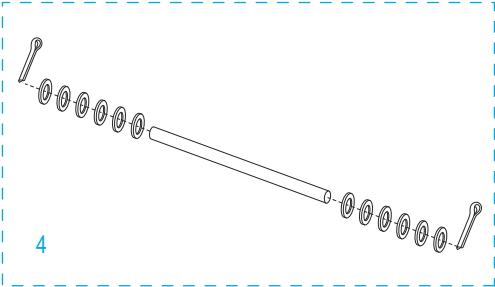

ULINE H-966

CONVERTIBLE STEEL HAND TRUCK

WITH SOLID RUBBER WHEELS

1-800-295-5510
uline.com

ULINE H-966
CONVERTIBLE STEEL
HAND TRUCK
WITH SOLID RUBBER WHEELS

1-800-295-5510
 uline.com

#	DESCRIPTION	QTY.	ULINE PART NO.	MFG. PART NO.
1	Handle Hardware Kit Includes: • Handle (1) • Round Pins (2)	1	H-966-HANDLE	H-966-HANDLE
2	Thumb Spring	1	H-966-14	H-966-14
3	Swivel Caster Hardware Kit Includes: • Swivel Caster (1) • Locknut (1)	2	H-966-CASTER	H-966-CASTER
4	Axle/Wheel Hardware Kit Includes: • Axle (1) • Washers (12) • Cotter Pins (2)	1	H-966-HDWR	H-966-HDWR
5	Wheel	2	H-100WH	H-100WH

ULINE H-966

**DIABLITO CONVERTIBLE
DE ACERO**
CON LLANTAS DE CAUCHO SÓLIDAS

800-295-5510
uline.mx

ULINE H-966**DIABLITO CONVERTIBLE
DE ACERO
CON LLANTAS DE CAUCHO SÓLIDAS**

800-295-5510

uline.mx

#	DESCRIPCIÓN	CANT.	NO. DE PARTE DE ULINE	NO. DE PARTE DEL FABRICANTE
1	Kit de accesorios del asa Incluye: • Asa (1) • Pasadores Redondos (2)	1	H-966-HANDLE	H-966-HANDLE
2	Resorte	1	H-966-14	H-966-14
3	Kit de Accesorios para Llanta Giratoria Incluye: • Rueda giratoria (1) • Tuerca de Seguridad (1)	2	H-966-CASTER	H-966-CASTER
4	Kit de Accesorios para Llanta/Eje Incluye: • Eje (1) • Rondanas (12) • Pasadores (2)	1	H-966-HDWR	H-966-HDWR
5	Llanta	2	H-100WH	H-100WH