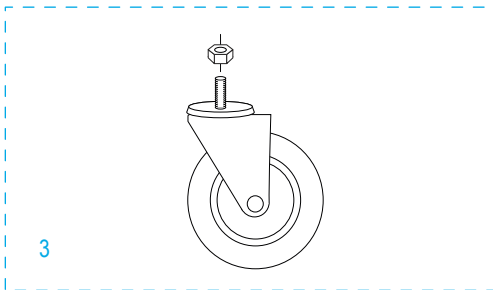

ULINE H-966

CONVERTIBLE STEEL HAND TRUCK

WITH SOLID RUBBER WHEELS

1-800-295-5510
uline.com

ULINE H-966
CONVERTIBLE STEEL
HAND TRUCK
WITH SOLID RUBBER WHEELS

1-800-295-5510
 uline.com

#	DESCRIPTION	QTY.	ULINE PART NO.	MFG. PART NO.
1	Handle Hardware Kit Includes: • Handle (1) • Round Pins (2)	1	H-966-HANDLE	H-966-HANDLE
2	Thumb Spring	1	H-966-14	H-966-14
3	Swivel Caster Hardware Kit Includes: • Swivel Caster (1) • Locknut (1)	2	H-966-CASTER	H-966-CASTER
4	Axle/Wheel Hardware Kit Includes: • Axle (1) • Washers (12) • Cotter Pins (2)	1	H-966-HDWR	H-966-HDWR
5	Wheel	2	H-100WH	H-100WH

ULINE H-966

**DIABLITO CONVERTIBLE
DE ACERO**
CON LLANTAS DE CAUCHO SÓLIDAS

800-295-5510
uline.mx

ULINE H-966**DIABLITO CONVERTIBLE
DE ACERO
CON LLANTAS DE CAUCHO SÓLIDAS**

800-295-5510

uline.mx

#	DESCRIPCIÓN	CANT.	NO. DE PARTE DE ULINE	NO. DE PARTE DEL FABRICANTE
1	Kit de accesorios del asa Incluye: • Asa (1) • Pasadores Redondos (2)	1	H-966-HANDLE	H-966-HANDLE
2	Resorte	1	H-966-14	H-966-14
3	Kit de Accesorios para Llanta Giratoria Incluye: • Rueda giratoria (1) • Tuerca de Seguridad (1)	2	H-966-CASTER	H-966-CASTER
4	Kit de Accesorios para Llanta/Eje Incluye: • Eje (1) • Rondanas (12) • Pasadores (2)	1	H-966-HDWR	H-966-HDWR
5	Llanta	2	H-100WH	H-100WH