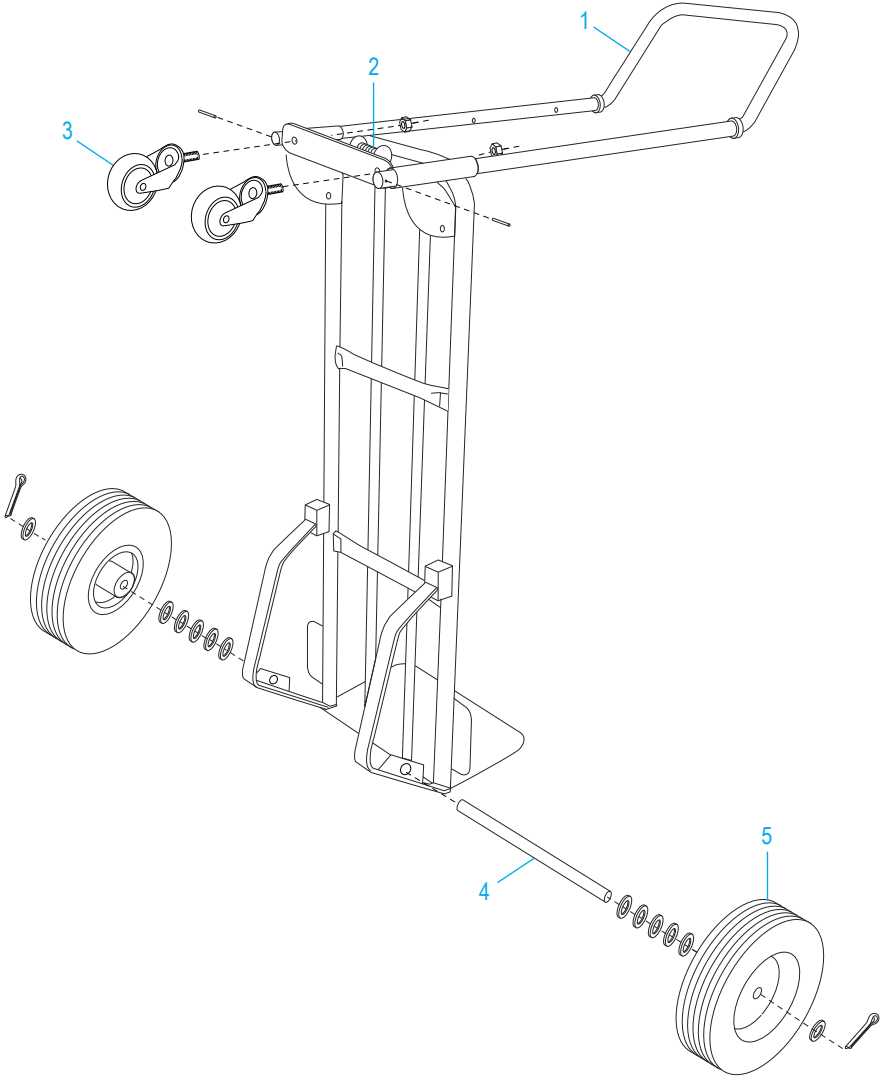

ULINE H-966

CONVERTIBLE STEEL HAND TRUCK

WITH SOLID RUBBER WHEELS

1-800-295-5510
uline.com

ULINE H-966
CONVERTIBLE STEEL
HAND TRUCK
WITH SOLID RUBBER WHEELS

1-800-295-5510
 uline.com

#	DESCRIPTION	QTY.	ULINE PART NO.	MFG. PART NO.
1	Handle Hardware Kit Includes: • Handle (1) • Round Pins (2)	1	H-966-HANDLE	H-966-HANDLE
2	Thumb Spring	1	H-966-14	H-966-14
3	Swivel Caster Hardware Kit Includes: • Swivel Caster (1) • Locknut (1)	2	H-966-CASTER	H-966-CASTER
4	Axle/Wheel Hardware Kit Includes: • Axle (1) • Washers (12) • Cotter Pins (2)	1	H-966-HDWR	H-966-HDWR
5	Wheel	2	H-100WH	H-100WH

ULINE H-966

**DIABLITO CONVERTIBLE
DE ACERO**
CON LLANTAS DE CAUCHO SÓLIDAS

800-295-5510
uline.mx

ULINE H-966**DIABLITO CONVERTIBLE
DE ACERO
CON LLANTAS DE CAUCHO SÓLIDAS**

800-295-5510

uline.mx

#	DESCRIPCIÓN	CANT.	NO. DE PARTE DE ULINE	NO. DE PARTE DEL FABRICANTE
1	Kit de accesorios del asa Incluye: • Asa (1) • Pasadores Redondos (2)	1	H-966-HANDLE	H-966-HANDLE
2	Resorte	1	H-966-14	H-966-14
3	Kit de Accesorios para Llanta Giratoria Incluye: • Rueda giratoria (1) • Tuerca de Seguridad (1)	2	H-966-CASTER	H-966-CASTER
4	Kit de Accesorios para Llanta/Eje Incluye: • Eje (1) • Rondanas (12) • Pasadores (2)	1	H-966-HDWR	H-966-HDWR
5	Llanta	2	H-100WH	H-100WH