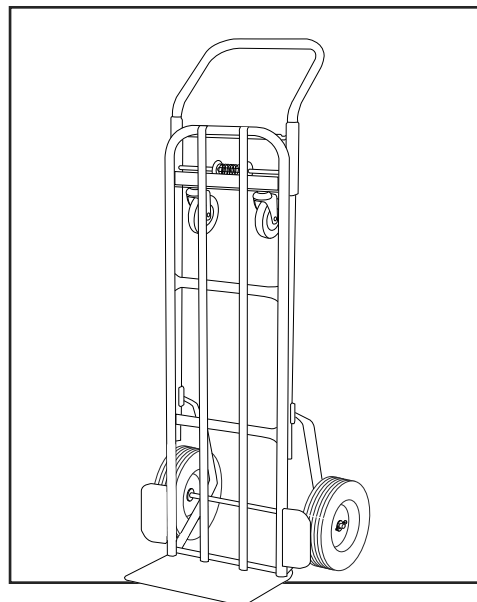

ULINE H-966

**DIABLE DE MANUTENTION
TRANSFORMABLE EN ACIER
À ROUES PLEINES**

1-800-295-5510
uline.ca

**DIABLE DE MANUTENTION
TRANSFORMABLE EN ACIER
À ROUES PLEINES**

1-800-295-5510

uline.ca

#	DESCRIPTION	QTÉ	RÉF. ULINE	RÉF. DE FABRICATION
1	Ensemble de quincaillerie de la poignée Comprend : • Poignée (1) • Goupilles (2)	1	H-966-HANDLE	H-966-HANDLE
2	Ressort de serrage	1	H-966-14	H-966-14
3	Ensemble de quincaillerie de la roulette pivotante Comprend : • Roulette pivotante (1) • Écrou freiné (1)	2	H-966-CASTER	H-966-CASTER
4	Ensemble de quincaillerie de l'essieu/la roue Comprend : • Essieu (1) • Rondelles (12) • Goupilles fendues (2)	1	H-966-HDWR	H-966-HDWR
5	Roue	2	H-100WH	H-100WH