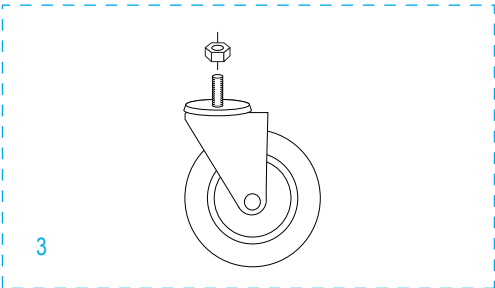

ULINE H-966

CONVERTIBLE STEEL HAND TRUCK

WITH SOLID RUBBER WHEELS

1-800-295-5510
uline.com

ULINE H-966
CONVERTIBLE STEEL
HAND TRUCK
WITH SOLID RUBBER WHEELS

1-800-295-5510
 uline.com

#	DESCRIPTION	QTY.	ULINE PART NO.	MFG. PART NO.
1	Handle Hardware Kit Includes: • Handle (1) • Round Pins (2)	1	H-966-HANDLE	H-966-HANDLE
2	Thumb Spring	1	H-966-14	H-966-14
3	Swivel Caster Hardware Kit Includes: • Swivel Caster (1) • Locknut (1)	2	H-966-CASTER	H-966-CASTER
4	Axle/Wheel Hardware Kit Includes: • Axle (1) • Washers (12) • Cotter Pins (2)	1	H-966-HDWR	H-966-HDWR
5	Wheel	2	H-100WH	H-100WH

ULINE H-966

**DIABLITO CONVERTIBLE
DE ACERO**
CON LLANTAS DE CAUCHO SÓLIDAS

800-295-5510
uline.mx

ULINE H-966**DIABLITO CONVERTIBLE
DE ACERO
CON LLANTAS DE CAUCHO SÓLIDAS**

800-295-5510

uline.mx

#	DESCRIPCIÓN	CANT.	NO. DE PARTE DE ULINE	NO. DE PARTE DEL FABRICANTE
1	Kit de accesorios del asa Incluye: • Asa (1) • Pasadores Redondos (2)	1	H-966-HANDLE	H-966-HANDLE
2	Resorte	1	H-966-14	H-966-14
3	Kit de Accesorios para Llanta Giratoria Incluye: • Rueda giratoria (1) • Tuerca de Seguridad (1)	2	H-966-CASTER	H-966-CASTER
4	Kit de Accesorios para Llanta/Eje Incluye: • Eje (1) • Rondanas (12) • Pasadores (2)	1	H-966-HDWR	H-966-HDWR
5	Llanta	2	H-100WH	H-100WH