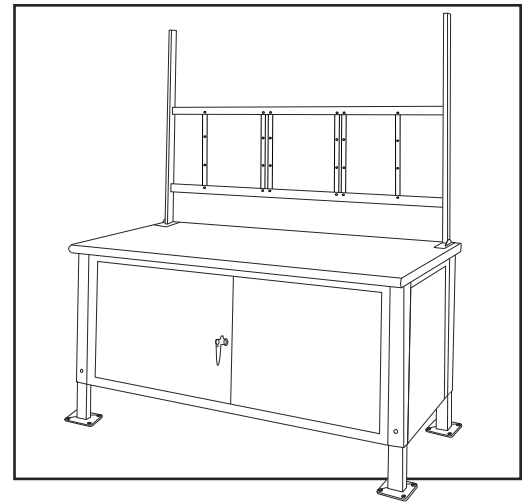

ULINE H-9636
CABINET WORKSTATION –
72 X 30"

1-800-295-5510
 uline.com

#	DESCRIPTION	QTY.	ULINE PART NO.	MFG. PART NO.
1	Composite Wood Workstation Tabletop – 72 x 30"	1	H-1137-TOP	-----
1	Laminate Workstation Tabletop – 72 x 30"	1	H-1137-LTOP	-----
1	Maple Workstation Tabletop – 72 x 30"	1	H-1137-SMTOP	-----
2	Workbench Frame	1	H-7002	H-7002
3	Upright	2	H-5777	H-5777
4	Panel Mounting Kit	1	H-5774	H-5774

ULINE H-9636

**ESTACIÓN DE TRABAJO
CON GABINETE – 72 X 30"**

800-295-5510

uline.mx

#	DESCRIPCIÓN	CANT.	NO. DE PARTE DE ULINE	NO. DE PARTE DEL FABRICANTE
1	Cubierta de Estación de Trabajo de Madera Comprimida – 72 x 30"	1	H-1137-TOP	-----
1	Cubierta de Estación de Trabajo de Plástico Laminado – 72 x 30"	1	H-1137-LTOP	-----
1	Cubierta de Estación de Trabajo de Arce – 72 x 30"	1	H-1137-SMTOP	-----
2	Armazón de la Mesa de Trabajo	1	H-7002	H-7002
3	Poste	2	H-5777	H-5777
4	Kit de Instalación del Panel	1	H-5774	H-5774

ULINE H-9636

**POSTE DE TRAVAIL À
ARMOIRE – 72 X 30 PO**

1-800-295-5510
uline.ca

#	DESCRIPTION	QTÉ	RÉF. ULINE	RÉF. DU FABRICANT
1	Surface de poste de travail en bois composite – 72 x 30 po	1	H-1137-TOP	-----
1	Surface de poste de travail stratifiée – 72 x 30 po	1	H-1137-LTOP	-----
1	Surface de poste de travail en érable – 72 x 30 po	1	H-1137-SMTOP	-----
2	Cadre d'établi	1	H-7002	H-7002
3	Montant	2	H-5777	H-5777
4	Ensemble d'installation pour panneaux	1	H-5774	H-5774