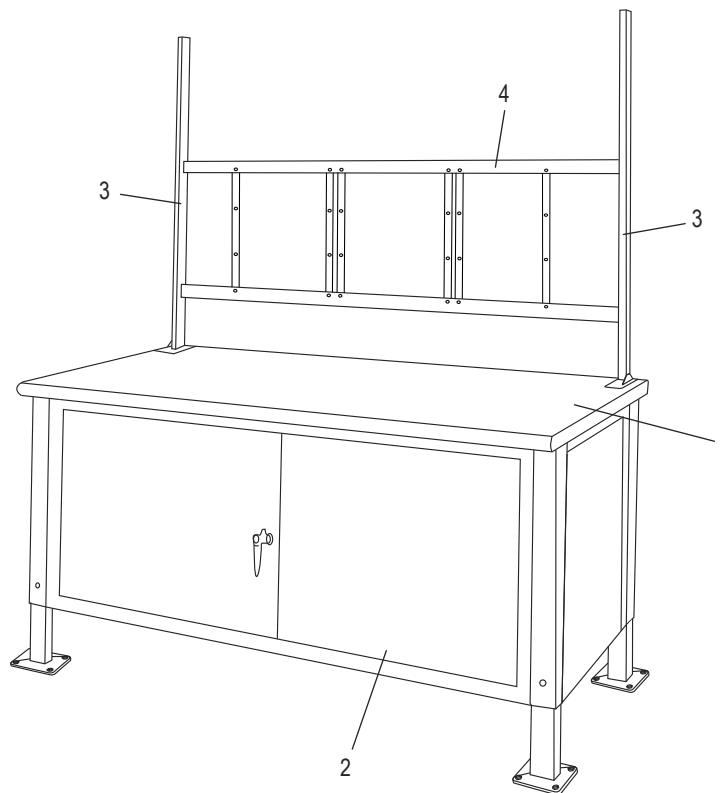

ULINE H-9636
CABINET WORKSTATION –
72 X 30"

1-800-295-5510
 uline.com

#	DESCRIPTION	QTY.	ULINE PART NO.	MFG. PART NO.
1	Composite Wood Workstation Tabletop – 72 x 30"	1	H-1137-TOP	-----
1	Laminate Workstation Tabletop – 72 x 30"	1	H-1137-LTOP	-----
1	Maple Workstation Tabletop – 72 x 30"	1	H-1137-SMTOP	-----
2	Workbench Frame	1	H-7002	H-7002
3	Upright	2	H-5777	H-5777
4	Panel Mounting Kit	1	H-5774	H-5774

ULINE H-9636

**ESTACIÓN DE TRABAJO
CON GABINETE – 72 X 30"**

800-295-5510

uline.mx

#	DESCRIPCIÓN	CANT.	NO. DE PARTE DE ULINE	NO. DE PARTE DEL FABRICANTE
1	Cubierta de Estación de Trabajo de Madera Comprimida – 72 x 30"	1	H-1137-TOP	-----
1	Cubierta de Estación de Trabajo de Plástico Laminado – 72 x 30"	1	H-1137-LTOP	-----
1	Cubierta de Estación de Trabajo de Arce – 72 x 30"	1	H-1137-SMTOP	-----
2	Armazón de la Mesa de Trabajo	1	H-7002	H-7002
3	Poste	2	H-5777	H-5777
4	Kit de Instalación del Panel	1	H-5774	H-5774

ULINE H-9636

**POSTE DE TRAVAIL À
ARMOIRE – 72 X 30 PO**

1-800-295-5510
uline.ca

#	DESCRIPTION	QTÉ	RÉF. ULINE	RÉF. DU FABRICANT
1	Surface de poste de travail en bois composite – 72 x 30 po	1	H-1137-TOP	-----
1	Surface de poste de travail stratifiée – 72 x 30 po	1	H-1137-LTOP	-----
1	Surface de poste de travail en érable – 72 x 30 po	1	H-1137-SMTOP	-----
2	Cadre d'établi	1	H-7002	H-7002
3	Montant	2	H-5777	H-5777
4	Ensemble d'installation pour panneaux	1	H-5774	H-5774