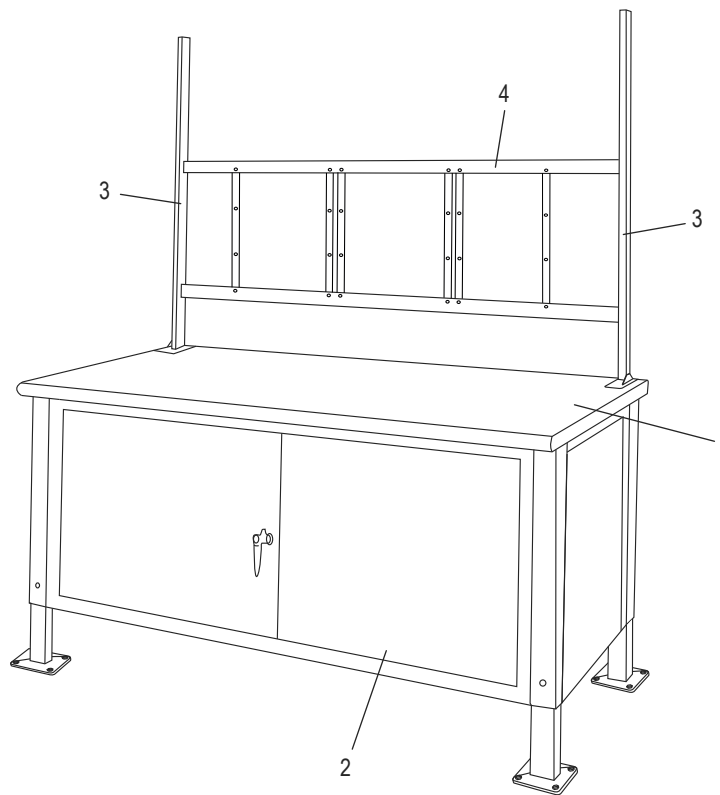

ULINE H-9636
CABINET WORKSTATION –
72 X 30"

1-800-295-5510
 uline.com

#	DESCRIPTION	QTY.	ULINE PART NO.	MFG. PART NO.
1	Composite Wood Workstation Tabletop – 72 x 30"	1	H-1137-TOP	-----
1	Laminate Workstation Tabletop – 72 x 30"	1	H-1137-LTOP	-----
1	Maple Workstation Tabletop – 72 x 30"	1	H-1137-SMTOP	-----
2	Workbench Frame	1	H-7002	H-7002
3	Upright	2	H-5777	H-5777
4	Panel Mounting Kit	1	H-5774	H-5774

ULINE H-9636

**ESTACIÓN DE TRABAJO
CON GABINETE – 72 X 30"**

800-295-5510

uline.mx

#	DESCRIPCIÓN	CANT.	NO. DE PARTE DE ULINE	NO. DE PARTE DEL FABRICANTE
1	Cubierta de Estación de Trabajo de Madera Comprimida – 72 x 30"	1	H-1137-TOP	-----
1	Cubierta de Estación de Trabajo de Plástico Laminado – 72 x 30"	1	H-1137-LTOP	-----
1	Cubierta de Estación de Trabajo de Arce – 72 x 30"	1	H-1137-SMTOP	-----
2	Armazón de la Mesa de Trabajo	1	H-7002	H-7002
3	Poste	2	H-5777	H-5777
4	Kit de Instalación del Panel	1	H-5774	H-5774

ULINE H-9636

**POSTE DE TRAVAIL À
ARMOIRE – 72 X 30 PO**

1-800-295-5510
uline.ca

#	DESCRIPTION	QTÉ	RÉF. ULINE	RÉF. DU FABRICANT
1	Surface de poste de travail en bois composite – 72 x 30 po	1	H-1137-TOP	-----
1	Surface de poste de travail stratifiée – 72 x 30 po	1	H-1137-LTOP	-----
1	Surface de poste de travail en érable – 72 x 30 po	1	H-1137-SMTOP	-----
2	Cadre d'établi	1	H-7002	H-7002
3	Montant	2	H-5777	H-5777
4	Ensemble d'installation pour panneaux	1	H-5774	H-5774