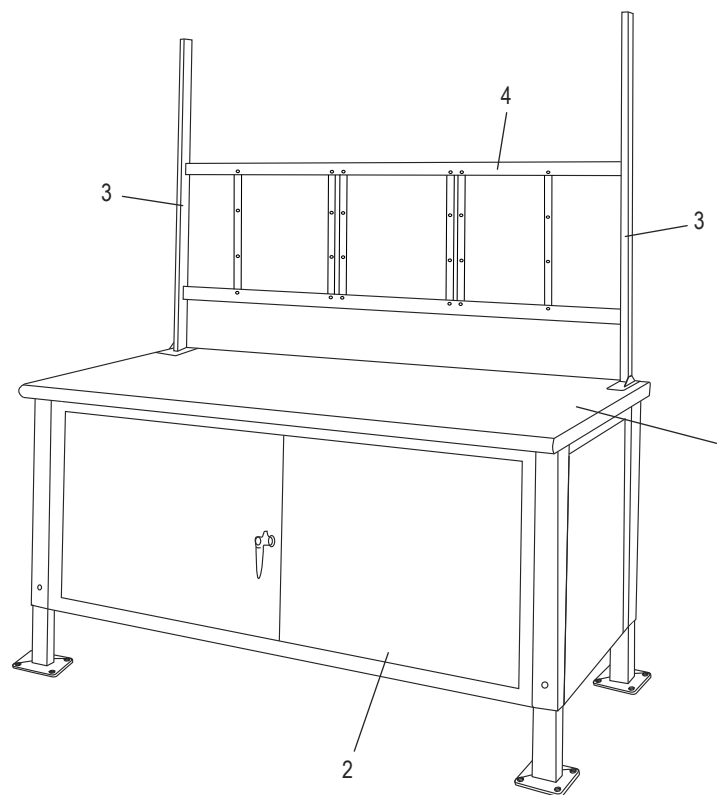

ULINE H-9636
CABINET WORKSTATION –
72 X 30"

1-800-295-5510
 uline.com

#	DESCRIPTION	QTY.	ULINE PART NO.	MFG. PART NO.
1	Composite Wood Workstation Tabletop – 72 x 30"	1	H-1137-TOP	-----
1	Laminate Workstation Tabletop – 72 x 30"	1	H-1137-LTOP	-----
1	Maple Workstation Tabletop – 72 x 30"	1	H-1137-SMTOP	-----
2	Workbench Frame	1	H-7002	H-7002
3	Upright	2	H-5777	H-5777
4	Panel Mounting Kit	1	H-5774	H-5774

ULINE H-9636

**ESTACIÓN DE TRABAJO
CON GABINETE – 72 X 30"**

800-295-5510

uline.mx

#	DESCRIPCIÓN	CANT.	NO. DE PARTE DE ULINE	NO. DE PARTE DEL FABRICANTE
1	Cubierta de Estación de Trabajo de Madera Comprimida – 72 x 30"	1	H-1137-TOP	-----
1	Cubierta de Estación de Trabajo de Plástico Laminado – 72 x 30"	1	H-1137-LTOP	-----
1	Cubierta de Estación de Trabajo de Arce – 72 x 30"	1	H-1137-SMTOP	-----
2	Armazón de la Mesa de Trabajo	1	H-7002	H-7002
3	Poste	2	H-5777	H-5777
4	Kit de Instalación del Panel	1	H-5774	H-5774

ULINE H-9636

**POSTE DE TRAVAIL À
ARMOIRE – 72 X 30 PO**

1-800-295-5510
uline.ca

#	DESCRIPTION	QTÉ	RÉF. ULINE	RÉF. DU FABRICANT
1	Surface de poste de travail en bois composite – 72 x 30 po	1	H-1137-TOP	-----
1	Surface de poste de travail stratifiée – 72 x 30 po	1	H-1137-LTOP	-----
1	Surface de poste de travail en érable – 72 x 30 po	1	H-1137-SMTOP	-----
2	Cadre d'établi	1	H-7002	H-7002
3	Montant	2	H-5777	H-5777
4	Ensemble d'installation pour panneaux	1	H-5774	H-5774