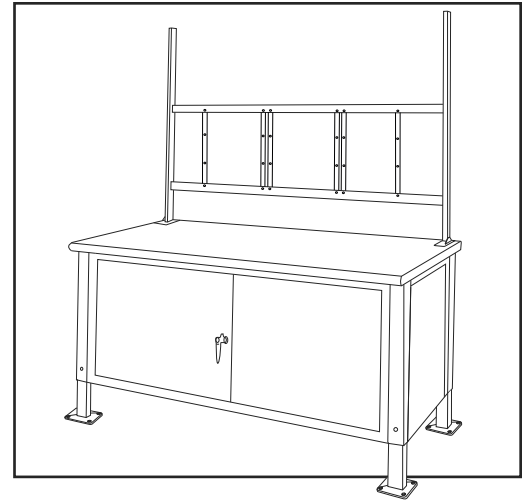

ULINE H-9636
CABINET WORKSTATION –
72 X 30"

1-800-295-5510
 uline.com

#	DESCRIPTION	QTY.	ULINE PART NO.	MFG. PART NO.
1	Composite Wood Workstation Tabletop – 72 x 30"	1	H-1137-TOP	-----
1	Laminate Workstation Tabletop – 72 x 30"	1	H-1137-LTOP	-----
1	Maple Workstation Tabletop – 72 x 30"	1	H-1137-SMTOP	-----
2	Workbench Frame	1	H-7002	H-7002
3	Upright	2	H-5777	H-5777
4	Panel Mounting Kit	1	H-5774	H-5774

ULINE H-9636

**ESTACIÓN DE TRABAJO
CON GABINETE – 72 X 30"**

800-295-5510

uline.mx

#	DESCRIPCIÓN	CANT.	NO. DE PARTE DE ULINE	NO. DE PARTE DEL FABRICANTE
1	Cubierta de Estación de Trabajo de Madera Comprimida – 72 x 30"	1	H-1137-TOP	-----
1	Cubierta de Estación de Trabajo de Plástico Laminado – 72 x 30"	1	H-1137-LTOP	-----
1	Cubierta de Estación de Trabajo de Arce – 72 x 30"	1	H-1137-SMTOP	-----
2	Armazón de la Mesa de Trabajo	1	H-7002	H-7002
3	Poste	2	H-5777	H-5777
4	Kit de Instalación del Panel	1	H-5774	H-5774

ULINE H-9636

**POSTE DE TRAVAIL À
ARMOIRE – 72 X 30 PO**

1-800-295-5510
uline.ca

#	DESCRIPTION	QTÉ	RÉF. ULINE	RÉF. DU FABRICANT
1	Surface de poste de travail en bois composite – 72 x 30 po	1	H-1137-TOP	-----
1	Surface de poste de travail stratifiée – 72 x 30 po	1	H-1137-LTOP	-----
1	Surface de poste de travail en érable – 72 x 30 po	1	H-1137-SMTOP	-----
2	Cadre d'établi	1	H-7002	H-7002
3	Montant	2	H-5777	H-5777
4	Ensemble d'installation pour panneaux	1	H-5774	H-5774