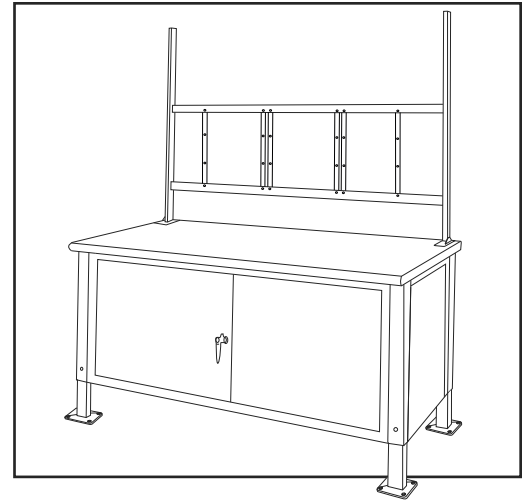

ULINE H-9636
CABINET WORKSTATION –
72 X 30"

1-800-295-5510
 uline.com

#	DESCRIPTION	QTY.	ULINE PART NO.	MFG. PART NO.
1	Composite Wood Workstation Tabletop – 72 x 30"	1	H-1137-TOP	-----
1	Laminate Workstation Tabletop – 72 x 30"	1	H-1137-LTOP	-----
1	Maple Workstation Tabletop – 72 x 30"	1	H-1137-SMTOP	-----
2	Workbench Frame	1	H-7002	H-7002
3	Upright	2	H-5777	H-5777
4	Panel Mounting Kit	1	H-5774	H-5774

ULINE H-9636

**ESTACIÓN DE TRABAJO
CON GABINETE – 72 X 30"**

800-295-5510

uline.mx

#	DESCRIPCIÓN	CANT.	NO. DE PARTE DE ULINE	NO. DE PARTE DEL FABRICANTE
1	Cubierta de Estación de Trabajo de Madera Comprimida – 72 x 30"	1	H-1137-TOP	-----
1	Cubierta de Estación de Trabajo de Plástico Laminado – 72 x 30"	1	H-1137-LTOP	-----
1	Cubierta de Estación de Trabajo de Arce – 72 x 30"	1	H-1137-SMTOP	-----
2	Armazón de la Mesa de Trabajo	1	H-7002	H-7002
3	Poste	2	H-5777	H-5777
4	Kit de Instalación del Panel	1	H-5774	H-5774

ULINE H-9636

**POSTE DE TRAVAIL À
ARMOIRE – 72 X 30 PO**

1-800-295-5510
uline.ca

#	DESCRIPTION	QTÉ	RÉF. ULINE	RÉF. DU FABRICANT
1	Surface de poste de travail en bois composite – 72 x 30 po	1	H-1137-TOP	-----
1	Surface de poste de travail stratifiée – 72 x 30 po	1	H-1137-LTOP	-----
1	Surface de poste de travail en érable – 72 x 30 po	1	H-1137-SMTOP	-----
2	Cadre d'établi	1	H-7002	H-7002
3	Montant	2	H-5777	H-5777
4	Ensemble d'installation pour panneaux	1	H-5774	H-5774