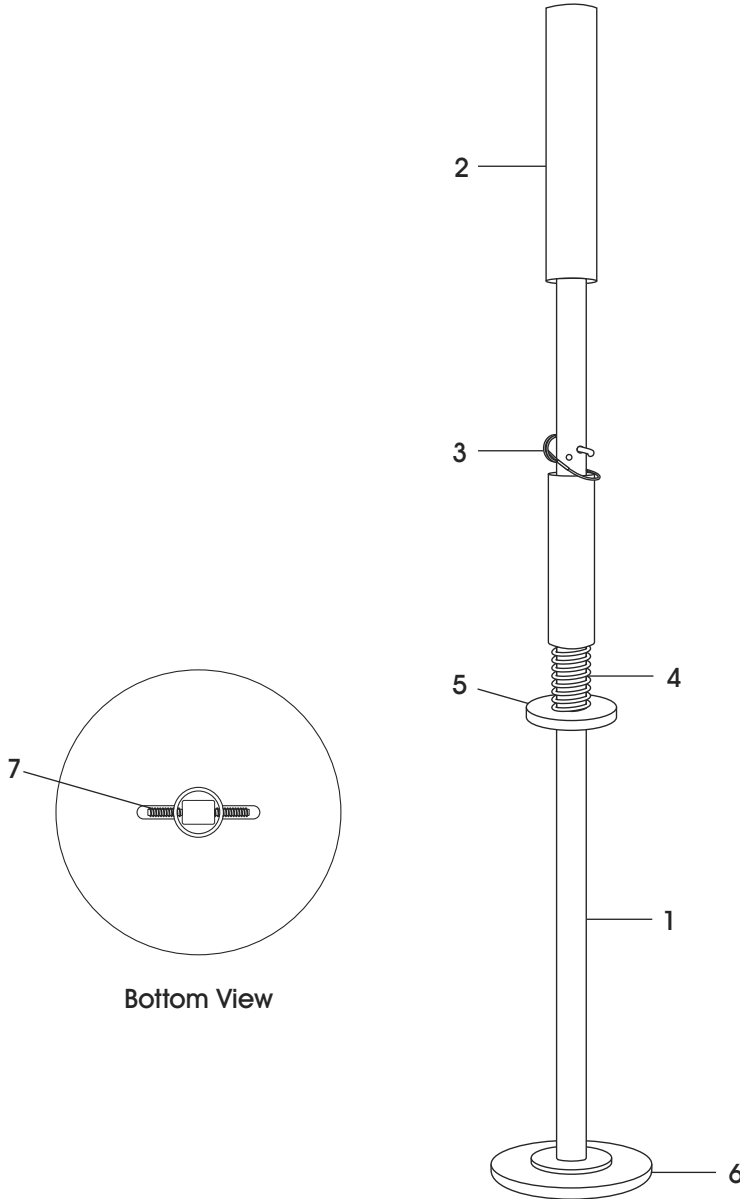

ULINE H-9458

**LONG HANDLE
HANDWRAPPER**

1-800-295-5510

uline.com

Para Español, vea página 2.
Pour le français, consulter les page 3.

Bottom View

#	DESCRIPTION	QTY.	ULINE PART NO.	MFG. PART NO.
1	Stem	1	H-9458-STEMQ	SWDSTEM
2	Handle	1	H-9458-HNDLQ	SWD3400HANDLE
3	Tension Control Pin	1	H-9458-TCPWL	SWDTCRWL
4	Compression Spring	1	H-9458-COMSP	SWDCOMPSPR
5	Roll Holder	1	H-9458-RHTOP	SWDRHTOP
6	Stand-Up Base	1	H-9458-SBASE	SWDSUBASE
7	Stem Stud	1	H-9458-SSTUD	SWDSTEMSTUD

ULINE H-9458
ENVOLVEDORA MANUAL
CON MANGO LARGO

800-295-5510
 uline.mx

#	DESCRIPCIÓN	CANT.	NO. DE PARTE DE ULINE	NO. DE PARTE DEL FABRICANTE
1	Vástago	1	H-9458-STEMQ	SWDSTEM
2	Mango	1	H-9458-HNDLQ	SWD3400HANDLE
3	Pasador para Control de Tensión	1	H-9458-TCPWL	SWDTCOWL
4	Resorte de Compresión	1	H-9458-COMSP	SWDCOMSPR
5	Soporte para Rollo	1	H-9458-RHTOP	SWDRHTOP
6	Base Vertical	1	H-9458-SBASE	SWDSUBASE
7	Remache para Vástago	1	H-9458-SSTUD	SWDSTEMSTUD

ULINE H-9458
DÉROULEUR MANUEL
À MANCHE LONG

1-800-295-5510
 uline.ca

Vue du Dessous

#	DESCRIPTION	QTÉ	RÉF. ULINE	RÉF. DU FABRICANT
1	Tige	1	H-9458-STEMQ	SWDSTEM
2	Manche	1	H-9458-HNDLQ	SWD3400HANDLE
3	Goupille de Contrôle de Tension	1	H-9458-TCPWL	SWDTCOWL
4	Ressort de Compression	1	H-9458-COMSP	SWDCOMSPR
5	Porte-Rouleau	1	H-9458-RHTOP	SWDRHTOP
6	Base à Maintien Vertical	1	H-9458-SBASE	SWDSUBASE
7	Goujon de Tige	1	H-9458-SSTUD	SWDSTEMSTUD