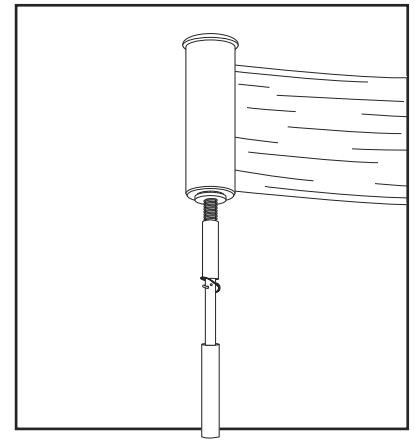

ULINE H-9458

**LONG HANDLE
HANDWRAPPER**

1-800-295-5510

uline.com

Para Español, vea página 2.
Pour le français, consulter les page 3.

Bottom View

#	DESCRIPTION	QTY.	ULINE PART NO.	MFG. PART NO.
1	Stem	1	H-9458-STEMQ	SWDSTEM
2	Handle	1	H-9458-HNDLQ	SWD3400HANDLE
3	Tension Control Pin	1	H-9458-TCPWL	SWDTCRWL
4	Compression Spring	1	H-9458-COMSP	SWDCOMPSPR
5	Roll Holder	1	H-9458-RHTOP	SWDRHTOP
6	Stand-Up Base	1	H-9458-SBASE	SWDSUBASE
7	Stem Stud	1	H-9458-SSTUD	SWDSTEMSTUD

ULINE H-9458
ENVOLVEDORA MANUAL
CON MANGO LARGO

800-295-5510
 uline.mx

#	DESCRIPCIÓN	CANT.	NO. DE PARTE DE ULINE	NO. DE PARTE DEL FABRICANTE
1	Vástago	1	H-9458-STEMQ	SWDSTEM
2	Mango	1	H-9458-HNDLQ	SWD3400HANDLE
3	Pasador para Control de Tensión	1	H-9458-TCPWL	SWDTCOWL
4	Resorte de Compresión	1	H-9458-COMSP	SWDCOMSPR
5	Soporte para Rollo	1	H-9458-RHTOP	SWDRHTOP
6	Base Vertical	1	H-9458-SBASE	SWDSUBASE
7	Remache para Vástago	1	H-9458-SSTUD	SWDSTEMSTUD

ULINE H-9458
DÉROULEUR MANUEL
À MANCHE LONG

1-800-295-5510
 uline.ca

Vue du Dessous

#	DESCRIPTION	QTÉ	RÉF. ULINE	RÉF. DU FABRICANT
1	Tige	1	H-9458-STEMQ	SWDSTEM
2	Manche	1	H-9458-HNDLQ	SWD3400HANDLE
3	Goupille de Contrôle de Tension	1	H-9458-TCPWL	SWDTCOWL
4	Ressort de Compression	1	H-9458-COMSP	SWDCOMSPR
5	Porte-Rouleau	1	H-9458-RHTOP	SWDRHTOP
6	Base à Maintien Vertical	1	H-9458-SBASE	SWDSUBASE
7	Goujon de Tige	1	H-9458-SSTUD	SWDSTEMSTUD