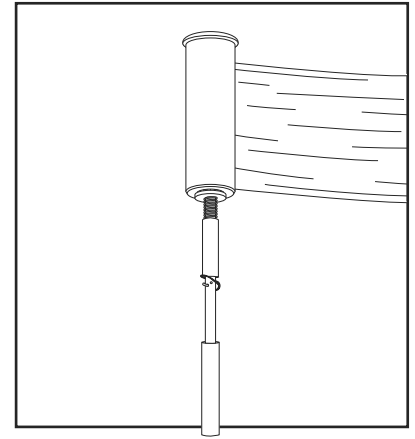

ULINE H-9458

**LONG HANDLE
HANDWRAPPER**

1-800-295-5510

uline.com

Para Español, vea página 2.
Pour le français, consulter les page 3.

Bottom View

#	DESCRIPTION	QTY.	ULINE PART NO.	MFG. PART NO.
1	Stem	1	H-9458-STEMQ	SWDSTEM
2	Handle	1	H-9458-HNDLQ	SWD3400HANDLE
3	Tension Control Pin	1	H-9458-TCPWL	SWDTCRWL
4	Compression Spring	1	H-9458-COMSP	SWDCOMPSPR
5	Roll Holder	1	H-9458-RHTOP	SWDRHTOP
6	Stand-Up Base	1	H-9458-SBASE	SWDSUBASE
7	Stem Stud	1	H-9458-SSTUD	SWDSTEMSTUD

ULINE H-9458
ENVOLVEDORA MANUAL
CON MANGO LARGO

800-295-5510
 uline.mx

#	DESCRIPCIÓN	CANT.	NO. DE PARTE DE ULINE	NO. DE PARTE DEL FABRICANTE
1	Vástago	1	H-9458-STEMQ	SWDSTEM
2	Mango	1	H-9458-HNDLQ	SWD3400HANDLE
3	Pasador para Control de Tensión	1	H-9458-TCPWL	SWDTCOWL
4	Resorte de Compresión	1	H-9458-COMSP	SWDCOMSPR
5	Soporte para Rollo	1	H-9458-RHTOP	SWDRHTOP
6	Base Vertical	1	H-9458-SBASE	SWDSUBASE
7	Remache para Vástago	1	H-9458-SSTUD	SWDSTEMSTUD

ULINE H-9458
DÉROULEUR MANUEL
À MANCHE LONG

1-800-295-5510
 uline.ca

Vue du Dessous

#	DESCRIPTION	QTÉ	RÉF. ULINE	RÉF. DU FABRICANT
1	Tige	1	H-9458-STEMQ	SWDSTEM
2	Manche	1	H-9458-HNDLQ	SWD3400HANDLE
3	Goupille de Contrôle de Tension	1	H-9458-TCPWL	SWDTCOWL
4	Ressort de Compression	1	H-9458-COMSP	SWDCOMSPR
5	Porte-Rouleau	1	H-9458-RHTOP	SWDRHTOP
6	Base à Maintien Vertical	1	H-9458-SBASE	SWDSUBASE
7	Goujon de Tige	1	H-9458-SSTUD	SWDSTEMSTUD