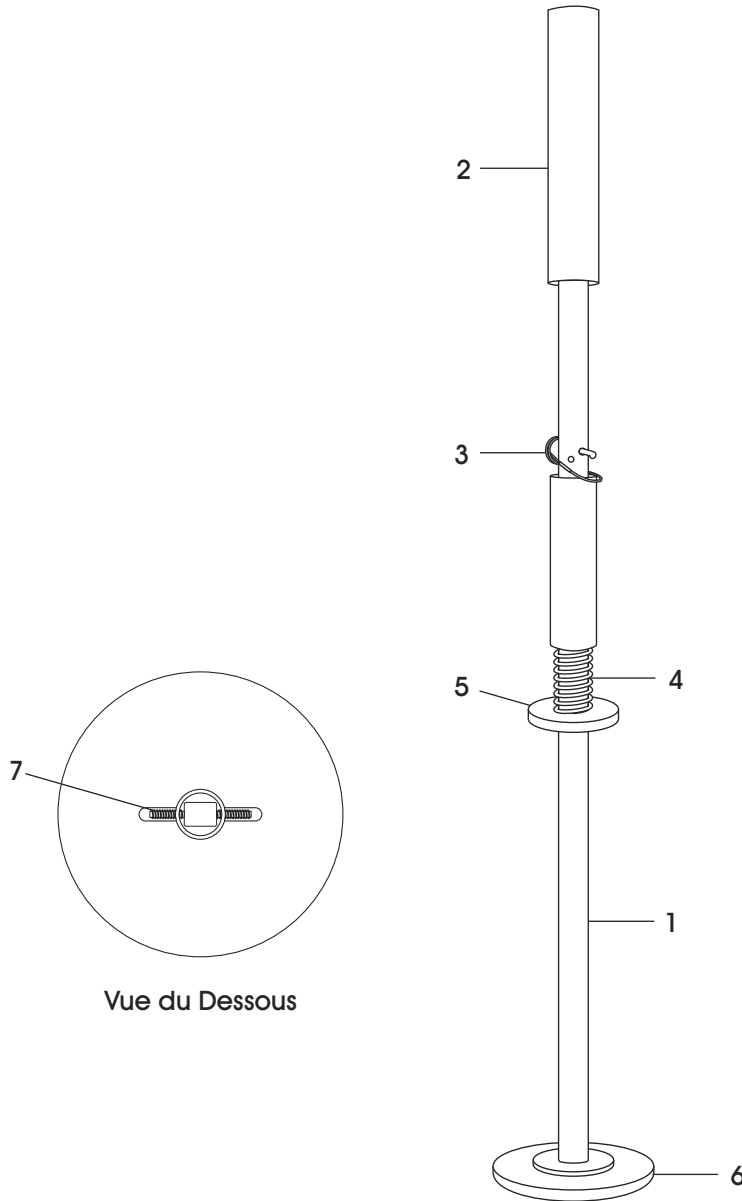

ULINE H-9458

**LONG HANDLE
HANDWRAPPER**

1-800-295-5510

uline.com

Para Español, vea página 2.
Pour le français, consulter les page 3.

Bottom View

#	DESCRIPTION	QTY.	ULINE PART NO.	MFG. PART NO.
1	Stem	1	H-9458-STEMQ	SWDSTEM
2	Handle	1	H-9458-HNDLQ	SWD3400HANDLE
3	Tension Control Pin	1	H-9458-TCPWL	SWDTCRWL
4	Compression Spring	1	H-9458-COMSP	SWDCOMPSPR
5	Roll Holder	1	H-9458-RHTOP	SWDRHTOP
6	Stand-Up Base	1	H-9458-SBASE	SWDSUBASE
7	Stem Stud	1	H-9458-SSTUD	SWDSTEMSTUD

ULINE H-9458
ENVOLVEDORA MANUAL
CON MANGO LARGO

800-295-5510
 uline.mx

#	DESCRIPCIÓN	CANT.	NO. DE PARTE DE ULINE	NO. DE PARTE DEL FABRICANTE
1	Vástago	1	H-9458-STEMQ	SWDSTEM
2	Mango	1	H-9458-HNDLQ	SWD3400HANDLE
3	Pasador para Control de Tensión	1	H-9458-TCPWL	SWDTCOWL
4	Resorte de Compresión	1	H-9458-COMSP	SWDCOMSPR
5	Soporte para Rollo	1	H-9458-RHTOP	SWDRHTOP
6	Base Vertical	1	H-9458-SBASE	SWDSUBASE
7	Remache para Vástago	1	H-9458-SSTUD	SWDSTEMSTUD

ULINE H-9458
DÉROULEUR MANUEL
À MANCHE LONG

1-800-295-5510
 uline.ca

Vue du Dessous

#	DESCRIPTION	QTÉ	RÉF. ULINE	RÉF. DU FABRICANT
1	Tige	1	H-9458-STEMQ	SWDSTEM
2	Manche	1	H-9458-HNDLQ	SWD3400HANDLE
3	Goupille de Contrôle de Tension	1	H-9458-TCPWL	SWDTCOWL
4	Ressort de Compression	1	H-9458-COMSP	SWDCOMSPR
5	Porte-Rouleau	1	H-9458-RHTOP	SWDRHTOP
6	Base à Maintien Vertical	1	H-9458-SBASE	SWDSUBASE
7	Goujon de Tige	1	H-9458-SSTUD	SWDSTEMSTUD