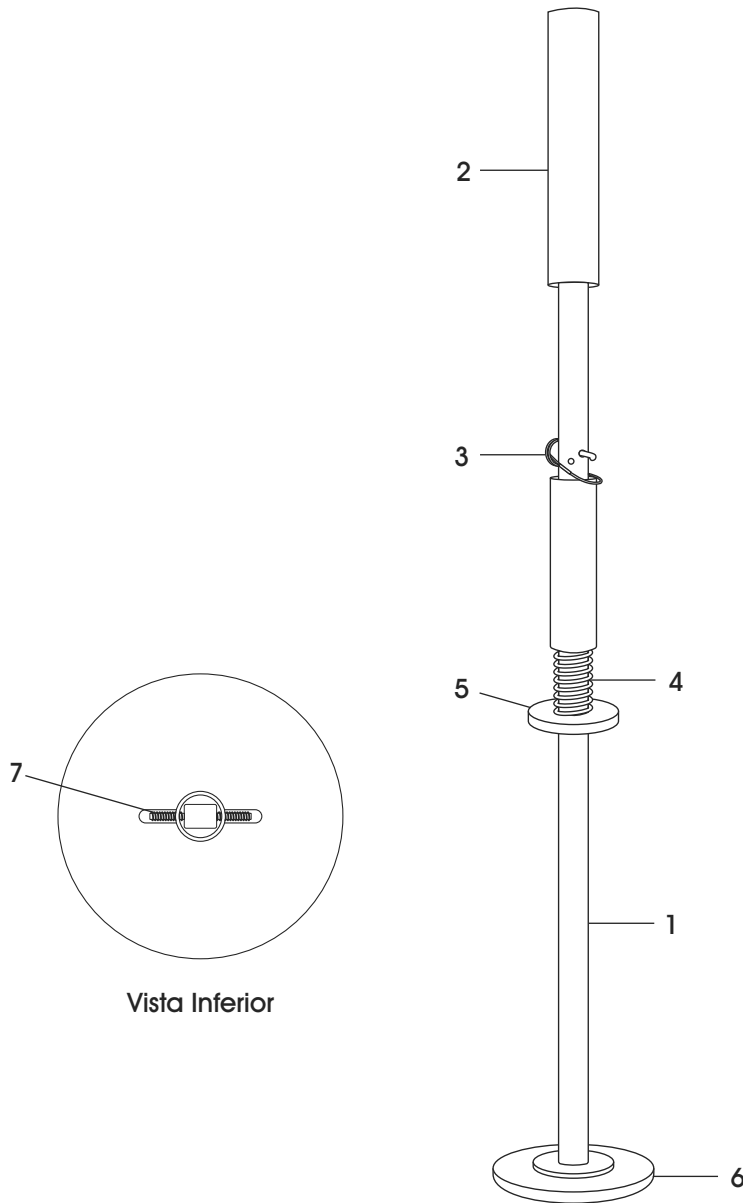

ULINE H-9458

**LONG HANDLE
HANDWRAPPER**

1-800-295-5510

uline.com

Para Español, vea página 2.
Pour le français, consulter les page 3.

Bottom View

#	DESCRIPTION	QTY.	ULINE PART NO.	MFG. PART NO.
1	Stem	1	H-9458-STEMQ	SWDSTEM
2	Handle	1	H-9458-HNDLQ	SWD3400HANDLE
3	Tension Control Pin	1	H-9458-TCPWL	SWDTCRWL
4	Compression Spring	1	H-9458-COMSP	SWDCOMPSPR
5	Roll Holder	1	H-9458-RHTOP	SWDRHTOP
6	Stand-Up Base	1	H-9458-SBASE	SWDSUBASE
7	Stem Stud	1	H-9458-SSTUD	SWDSTEMSTUD

ULINE H-9458
ENVOLVEDORA MANUAL
CON MANGO LARGO

800-295-5510
 uline.mx

#	DESCRIPCIÓN	CANT.	NO. DE PARTE DE ULINE	NO. DE PARTE DEL FABRICANTE
1	Vástago	1	H-9458-STEMQ	SWDSTEM
2	Mango	1	H-9458-HNDLQ	SWD3400HANDLE
3	Pasador para Control de Tensión	1	H-9458-TCPWL	SWDTCOWL
4	Resorte de Compresión	1	H-9458-COMSP	SWDCOMSPR
5	Soporte para Rollo	1	H-9458-RHTOP	SWDRHTOP
6	Base Vertical	1	H-9458-SBASE	SWDSUBASE
7	Remache para Vástago	1	H-9458-SSTUD	SWDSTEMSTUD

ULINE H-9458
DÉROULEUR MANUEL
À MANCHE LONG

1-800-295-5510
 uline.ca

Vue du Dessous

#	DESCRIPTION	QTÉ	RÉF. ULINE	RÉF. DU FABRICANT
1	Tige	1	H-9458-STEMQ	SWDSTEM
2	Manche	1	H-9458-HNDLQ	SWD3400HANDLE
3	Goupille de Contrôle de Tension	1	H-9458-TCPWL	SWDTCOWL
4	Ressort de Compression	1	H-9458-COMSP	SWDCOMSPR
5	Porte-Rouleau	1	H-9458-RHTOP	SWDRHTOP
6	Base à Maintien Vertical	1	H-9458-SBASE	SWDSUBASE
7	Goujon de Tige	1	H-9458-SSTUD	SWDSTEMSTUD