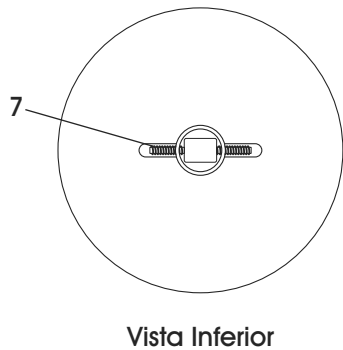

ULINE H-9458

**LONG HANDLE
HANDWRAPPER**

1-800-295-5510

uline.com

Para Español, vea página 2.
Pour le français, consulter les page 3.

Bottom View

#	DESCRIPTION	QTY.	ULINE PART NO.	MFG. PART NO.
1	Stem	1	H-9458-STEMQ	SWDSTEM
2	Handle	1	H-9458-HNDLQ	SWD3400HANDLE
3	Tension Control Pin	1	H-9458-TCPWL	SWDTCRWL
4	Compression Spring	1	H-9458-COMSP	SWDCOMPSPR
5	Roll Holder	1	H-9458-RHTOP	SWDRHTOP
6	Stand-Up Base	1	H-9458-SBASE	SWDSUBASE
7	Stem Stud	1	H-9458-SSTUD	SWDSTEMSTUD

ULINE H-9458
ENVOLVEDORA MANUAL
CON MANGO LARGO

800-295-5510
 uline.mx

#	DESCRIPCIÓN	CANT.	NO. DE PARTE DE ULINE	NO. DE PARTE DEL FABRICANTE
1	Vástago	1	H-9458-STEMQ	SWDSTEM
2	Mango	1	H-9458-HNDLQ	SWD3400HANDLE
3	Pasador para Control de Tensión	1	H-9458-TCPWL	SWDTCOWL
4	Resorte de Compresión	1	H-9458-COMSP	SWDCOMSPR
5	Soporte para Rollo	1	H-9458-RHTOP	SWDRHTOP
6	Base Vertical	1	H-9458-SBASE	SWDSUBASE
7	Remache para Vástago	1	H-9458-SSTUD	SWDSTEMSTUD

ULINE H-9458
DÉROULEUR MANUEL
À MANCHE LONG

1-800-295-5510
 uline.ca

Vue du Dessous

#	DESCRIPTION	QTÉ	RÉF. ULINE	RÉF. DU FABRICANT
1	Tige	1	H-9458-STEMQ	SWDSTEM
2	Manche	1	H-9458-HNDLQ	SWD3400HANDLE
3	Goupille de Contrôle de Tension	1	H-9458-TCPWL	SWDTCOWL
4	Ressort de Compression	1	H-9458-COMSP	SWDCOMSPR
5	Porte-Rouleau	1	H-9458-RHTOP	SWDRHTOP
6	Base à Maintien Vertical	1	H-9458-SBASE	SWDSUBASE
7	Goujon de Tige	1	H-9458-SSTUD	SWDSTEMSTUD