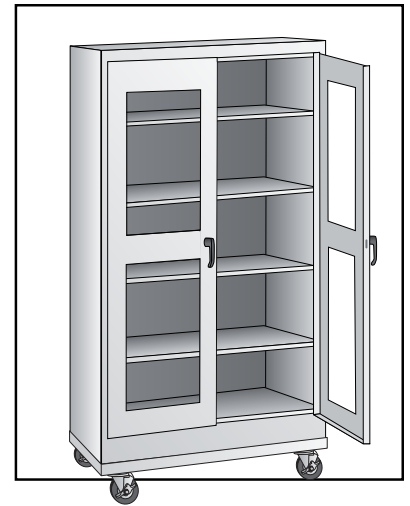

## PRIMARY ASSEMBLY PARTS LIST

#	DESCRIPTION	QTY.	ULINE PART NO.	MFG. PART NO.
1	Back Panel – Black	2	-----	055BA-BLK
1	Back Panel – Gray	2	-----	055BA-MGY
1	Back Panel – Tan	2	-----	055BA-CPY
2	Left Side Panel – Black	1	-----	056LS-BLK
2	Left Side Panel – Gray	1	-----	056LS-MGY
2	Left Side Panel – Tan	1	-----	056LS-CPY
3	Right Side Panel – Black	1	-----	056RS-BLK
3	Right Side Panel – Gray	1	-----	056RS-MGY
3	Right Side Panel – Tan	1	-----	056RS-CPY
4	Shelf – Black	5	H-1871ADD-BL	307-BLK
4	Shelf – Gray	5	H-1871ADD-GR	307-MGY
4	Shelf – Tan	5	H-1871ADD-T	307-CPY
5	Sill – Black	1	H-3616-SILL	055SI-BLK
5	Sill – Gray	1	H-3594-SILL	055SI-MGY
5	Sill – Tan	1	H-3616-TSILL	055SI-CPY
6	Top – Black	1	-----	056TO-BLK
6	Top – Gray	1	H-1871GR-TOP	056TO-MGY
6	Top – Tan	1	-----	056TO-CPY
7	Left Door – Black	1	-----	CVD-056LD-BLK
7	Left Door – Gray	1	H-3594GR-LDR	CVD-056LD-MGY
7	Left Door – Tan	1	-----	CVD-056LD-CPY
8	Right Door – Black	1	-----	CVD-056RD-BLK
8	Right Door – Gray	1	H-3594GR-RDR	CVD-056RD-MGY
8	Right Door – Tan	1	-----	CVD-056RD-CPY
9	Base – Black	1	H-2463BL	018CD-4824BLK
9	Base – Gray	1	H-2463GR	018CD-4824MGY
9	Base – Tan	1	H-2463T	018CD-4824CPY
	Touch Up Paint – Black (Not Shown)	1	H-5361	-----
	Touch Up Paint – Gray (Not Shown)	1	H-5362	LTUP-2-MGY
	Touch Up Paint – Tan (Not Shown)	1	H-5364	LTUP-1-CPY

**HANDLE ASSEMBLY**

#	DESCRIPTION	QTY.	ULINE PART NO.	MFG. PART NO.
10	Lock Bar (Set)	1	H-1223-#8	043LB
11	Locking Handle with Keys and Dummy Handle (Set)	1	H-2217-HANDL	043LH
12	Locking Cam	1	H-1105-13	944LC
13	Cotter Pin	1	H-2216-CTRPN	CTRPN
14	Lock Bar Guide	2	H-1105-15	944GI
15	Hinge Pin	8	H-1106-16	944HP
16	Bolt (#8-32 x 3/8")	25	-----	-----
17	Nut (#8-32)	35	-----	-----
18	Nut Driver	1	H-1224-TOOL2	TOOL-2
	Replacement Hardware Pack (Not Included) Bolts #8-32 x 3/8" (72), Nuts #8-32 (72)	1	H-1224-19	HW-72

# GABINETE MÓVIL CON FRENTE TRANSPARENTE PARA ALMACENAMIENTO

800-295-5510  
uline.mx