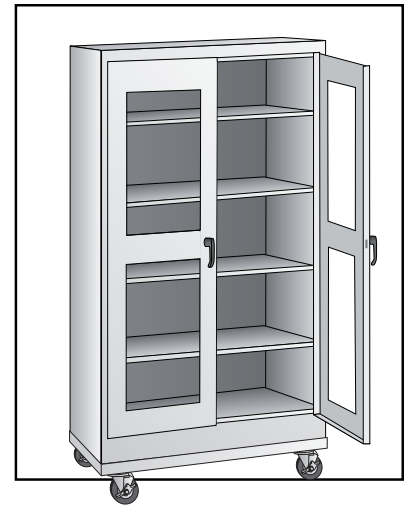

**GABINETE MÓVIL CON  
FRENTE TRANSPARENTE PARA  
ALMACENAMIENTO**

ENSAMBLE DEL ASA

#	DESCRIPCIÓN	CANT.	NO. DE PARTE DE ULINE	NO. DE PARTE DEL FABRICANTE
10	Barra de Seguridad (Juego)	1	H-1223-#8	043LB
11	Asa de Bloqueo con Llaves y Asa Inactiva (Juego)	1	H-2217-HANDL	043LH
12	Leva con Seguro	1	H-1105-13	944LC
13	Pasador de Chaveta	1	H-2216-CTRPN	CTRPN
14	Guía de la Barra de Seguridad	2	H-1105-15	944GI
15	Pasador de Bisagra	8	H-1106-16	944HP
16	Perno (#8-32 x 3/8")	25	-----	-----
17	Tuerca (#8-32)	35	-----	-----
18	Llave de Tuercas	1	H-1224-TOOL2	TOOL-2
	Paquete de Tornillería de Reemplazo (No Incluido) Pernos #8-32 x 3/8" (72), Tuercas #8-32 (72)	1	H-1224-19	HW-72

**ULINE** H-9092

**ARMOIRE DE RANGEMENT  
MOBILE À PORTES  
TRANSPARENTES**

1-800-295-5510

uline.ca

**ENSEMBLE PRINCIPAL**

**ARMOIRE DE RANGEMENT  
MOBILE À PORTES  
TRANSPARENTES**