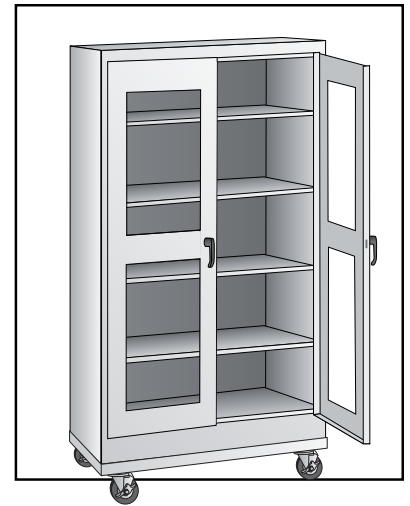

# ULINE H-9092

## MOBILE CLEAR-VIEW STORAGE CABINET

1-800-295-5510  
uline.com

Para Español, vea páginas 4-6.  
Pour le français, consulter les pages 7-9.