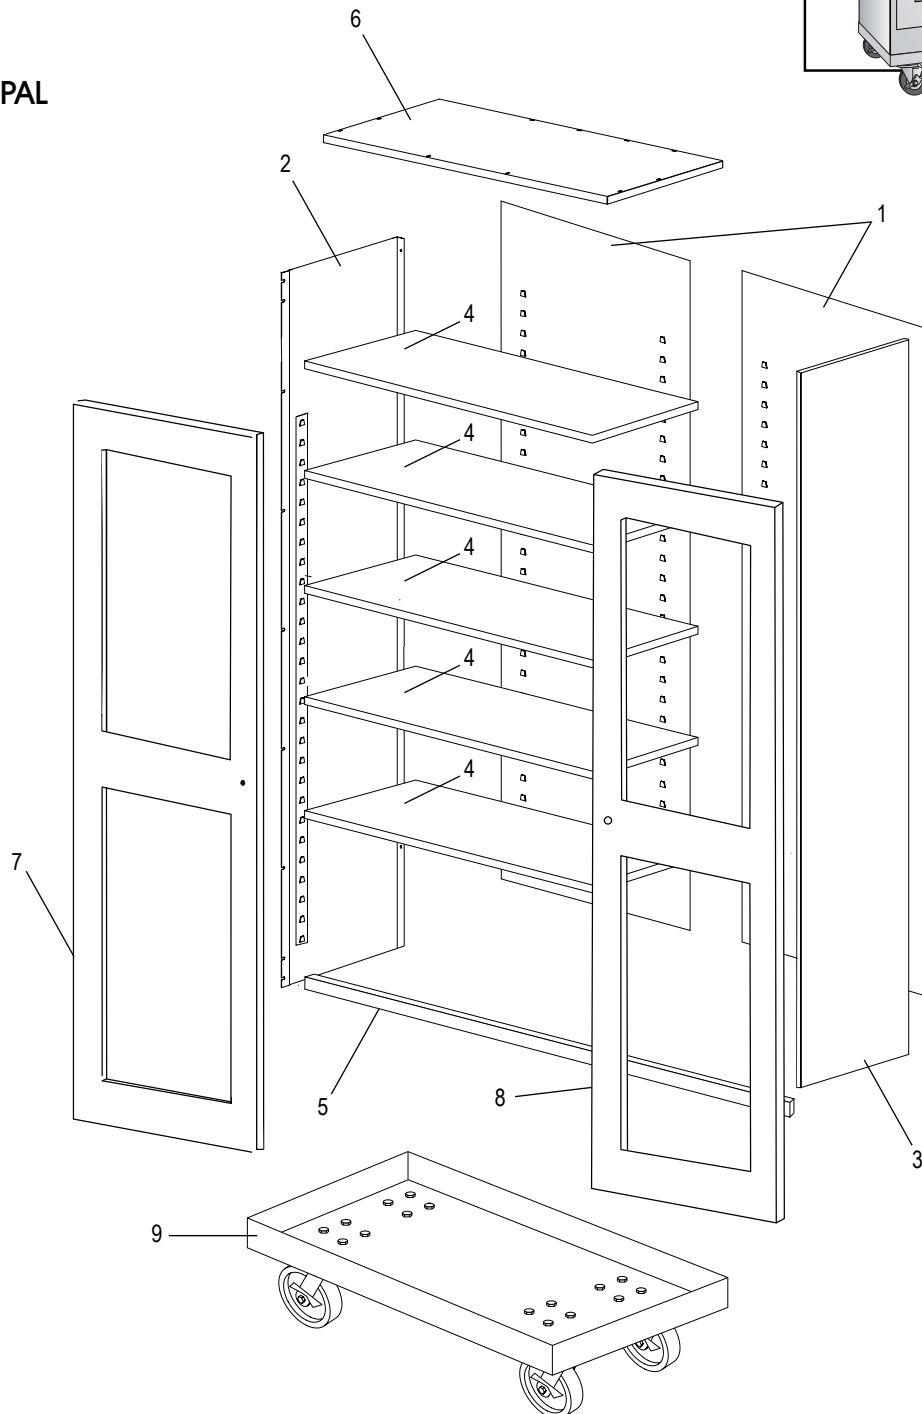

**GABINETE MÓVIL CON  
FRENTE TRANSPARENTE PARA  
ALMACENAMIENTO**

ENSAMBLE DEL ASA

#	DESCRIPCIÓN	CANT.	NO. DE PARTE DE ULINE	NO. DE PARTE DEL FABRICANTE
10	Barra de Seguridad (Juego)	1	H-1223-#8	043LB
11	Asa de Bloqueo con Llaves y Asa Inactiva (Juego)	1	H-2217-HANDL	043LH
12	Leva con Seguro	1	H-1105-13	944LC
13	Pasador de Chaveta	1	H-2216-CTRPN	CTRPN
14	Guía de la Barra de Seguridad	2	H-1105-15	944GI
15	Pasador de Bisagra	8	H-1106-16	944HP
16	Perno (#8-32 x 3/8")	25	-----	-----
17	Tuerca (#8-32)	35	-----	-----
18	Llave de Tuercas	1	H-1224-TOOL2	TOOL-2
	Paquete de Tornillería de Reemplazo (No Incluido) Pernos #8-32 x 3/8" (72), Tuercas #8-32 (72)	1	H-1224-19	HW-72

**ULINE** H-9092

**ARMOIRE DE RANGEMENT  
MOBILE À PORTES  
TRANSPARENTES**

1-800-295-5510

uline.ca

**ENSEMBLE PRINCIPAL**

**ARMOIRE DE RANGEMENT  
MOBILE À PORTES  
TRANSPARENTES**