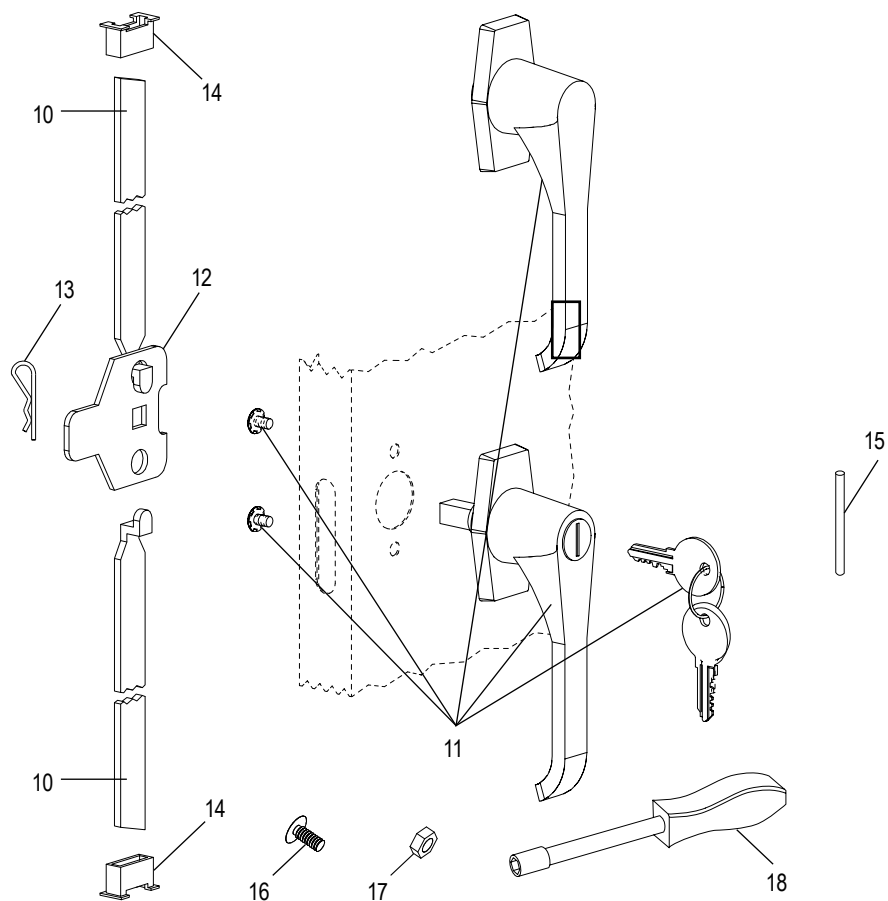

**ARMOIRE DE RANGEMENT
MOBILE À PORTES
TRANSPARENTES**

ENSEMBLE DE LA POIGNÉE

#	DESCRIPTION	QTÉ	RÉF. ULINE	RÉF. DU FABRICANT
10	Barre de verrouillage (ensemble)	1	H-1223-#8	043LB
11	Poignée de verrouillage avec clés et poignée complémentaire (ensemble)	1	H-2217-HANDL	043LH
12	Came de verrouillage	1	H-1105-13	944LC
13	Goupille fendue	1	H-2216-CTRPN	CTRPN
14	Guide de barre de verrouillage	2	H-1105-15	944GI
15	Axe de charnière	8	H-1106-16	944HP
16	Boulon (n° 8-32 x 3/8 po)	25	-----	-----
17	Écrou (n° 8-32)	35	-----	-----
18	Tournevis à douille	1	H-1224-TOOL2	TOOL-2
	Trousse de matériel de rechange (non comprise) Boulons n° 8-32 x 3/8 po (72), écrous n° 8-32 (72)	1	H-1224-19	HW-72