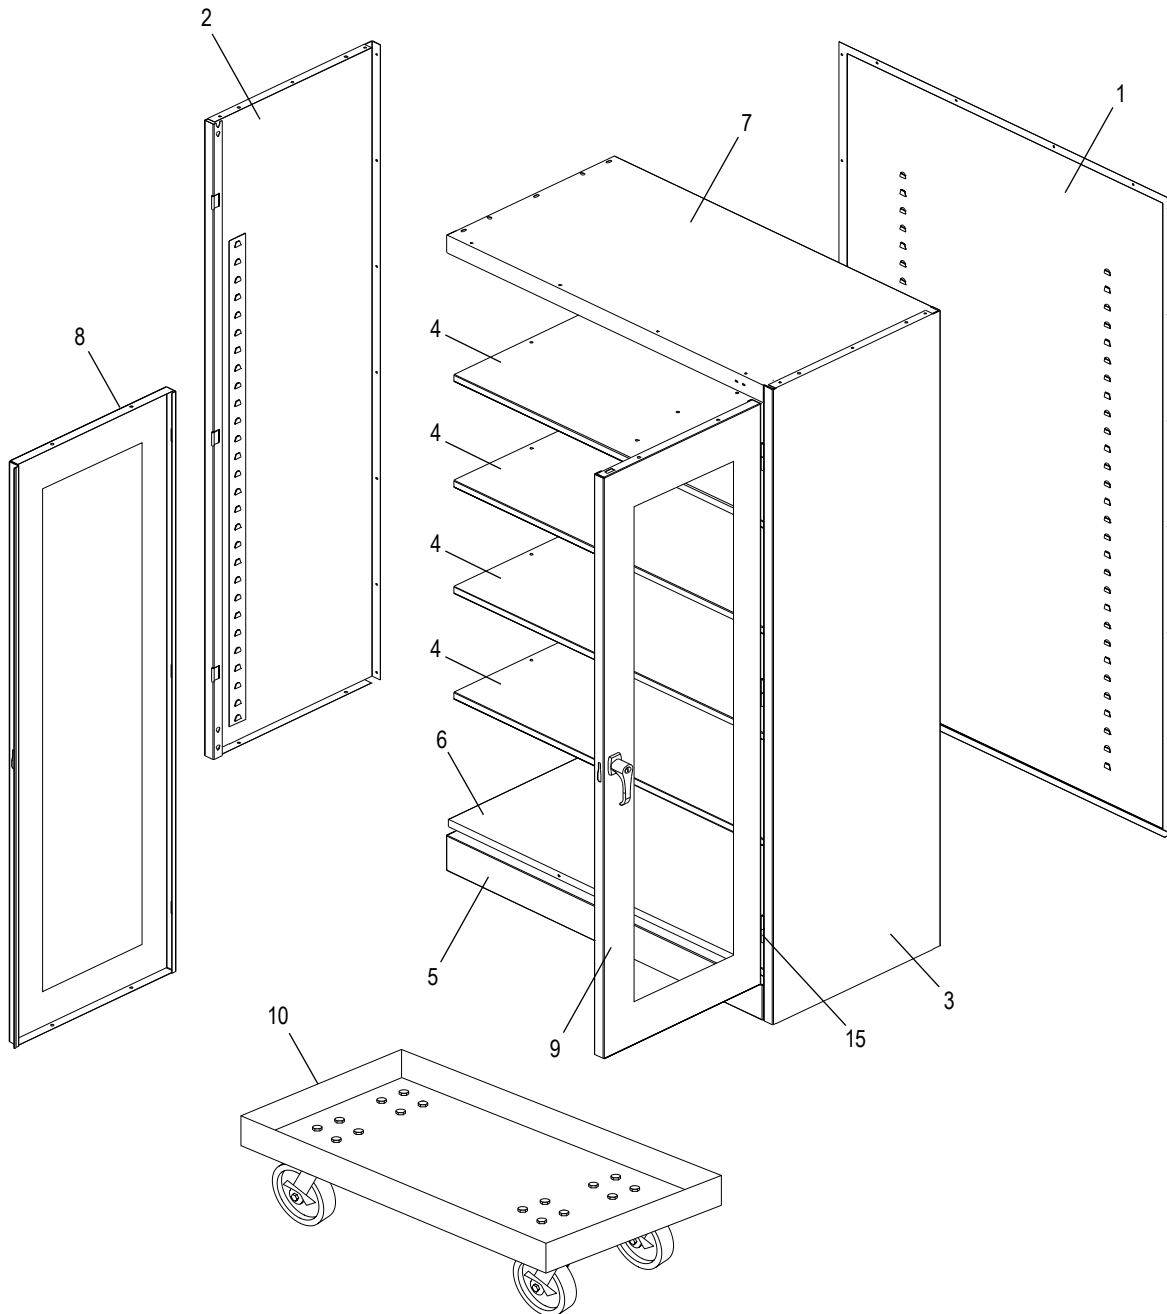

**GABINETE MÓVIL CON
FRETE TRANSPARENTE PARA
ALMACENAMIENTO**

ENSAMBLE DEL ASA

#	DESCRIPCIÓN	CANT.	NO. DE PARTE DE ULINE	NO. DE PARTE DEL FABRICANTE
11	Barra de Seguridad (Juego)	1	H-1105-11	944LB
12	Asa de la Puerta con Llaves y Accesorios	1	H-1105-12	BR-LKHND
13	Leva con Seguro	1	H-1105-13	944LC
14	Pasador de Chaveta	1	H-2216-CTRPN	CTRPN
15	Guía de la Barra de Seguridad	2	H-1105-15	944GI
16	Perno de la Bisagra	6	H-1106-16	944HP
17	Perno (#8-32 x 3/8")	44	-----	-----
18	Tuerca (#8-32)	44	-----	-----
19	Llave de Tuercas	1	H-1224-TOOL2	TOOL-2
	Paquete de Tornillería de Reemplazo (No Incluido) Pernos #8-32 x 3/8" (72), Tuercas #8-32 (72)	1	H-1224-19	HW-72
	Llaves Adicionales (Set de 2) (No Se Muestra)	1	H-1105-KEYS	-----

ULINE H-9090

**ARMOIRE DE RANGEMENT
MOBILE À PORTES
TRANSPARENTES**

1-800-295-5510
uline.ca

ENSEMBLE PRINCIPAL

**ARMOIRE DE RANGEMENT
MOBILE À PORTES
TRANSPARENTES**

LISTE DES PIÈCES DE L'ENSEMBLE PRINCIPAL