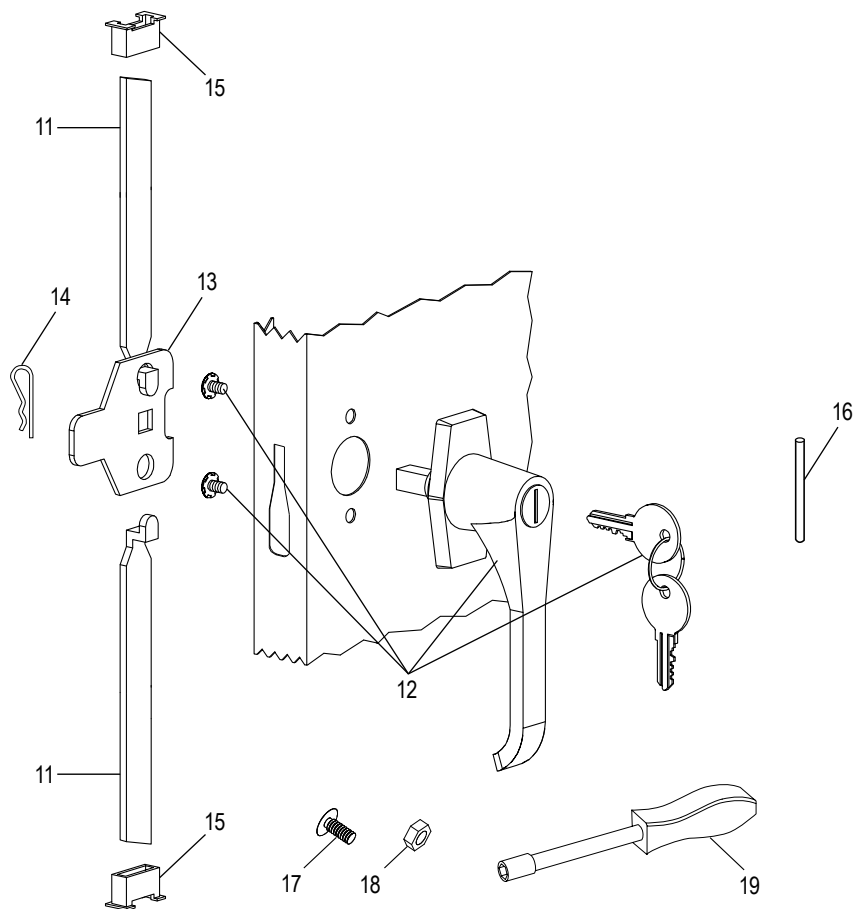

**GABINETE MÓVIL CON
FRETE TRANSPARENTE PARA
ALMACENAMIENTO**

ENSAMBLE DEL ASA

#	DESCRIPCIÓN	CANT.	NO. DE PARTE DE ULINE	NO. DE PARTE DEL FABRICANTE
11	Barra de Seguridad (Juego)	1	H-1105-11	944LB
12	Asa de la Puerta con Llaves y Accesorios	1	H-1105-12	BR-LKHND
13	Leva con Seguro	1	H-1105-13	944LC
14	Pasador de Chaveta	1	H-2216-CTRPN	CTRPN
15	Guía de la Barra de Seguridad	2	H-1105-15	944GI
16	Perno de la Bisagra	6	H-1106-16	944HP
17	Perno (#8-32 x 3/8")	44	-----	-----
18	Tuerca (#8-32)	44	-----	-----
19	Llave de Tuercas	1	H-1224-TOOL2	TOOL-2
	Paquete de Tornillería de Reemplazo (No Incluido) Pernos #8-32 x 3/8" (72), Tuercas #8-32 (72)	1	H-1224-19	HW-72
	Llaves Adicionales (Set de 2) (No Se Muestra)	1	H-1105-KEYS	-----

ULINE H-9090

**ARMOIRE DE RANGEMENT
MOBILE À PORTES
TRANSPARENTES**

1-800-295-5510
uline.ca

ENSEMBLE PRINCIPAL

**ARMOIRE DE RANGEMENT
MOBILE À PORTES
TRANSPARENTES**

LISTE DES PIÈCES DE L'ENSEMBLE PRINCIPAL

ULINE H-9090

ARMOIRE DE RANGEMENT MOBILE À PORTES TRANSPARENTES

1-800-295-5510
uline.ca

ENSEMBLE DE LA POIGNÉE

#	DESCRIPTION	QTÉ	RÉF. ULINE	RÉF. DU FABRICANT
11	Barre de verrouillage (ensemble)	1	H-1105-11	944LB
12	Poignée de porte avec clés et matériel d'installation	1	H-1105-12	BR-LKHND
13	Came de verrouillage	1	H-1105-13	944LC
14	Goupille fendue	1	H-2216-CTRPN	CTRPN
15	Guide de barre de verrouillage	2	H-1105-15	944GI
16	Axe de charnière	6	H-1106-16	944HP
17	Boulon (n° 8-32 x 3/8 po)	44	-----	-----
18	Écrou (n° 8-32)	44	-----	-----
19	Tournevis à douille	1	H-1224-TOOL2	TOOL-2
	Trousse de matériel de rechange (non compris) Boulons n° 8-32 x 3/8 po (72), écrous n° 8-32 (72)	1	H-1224-19	HW-72
	Clés supplémentaires (jeu de 2) (non illustré)	1	H-1105-KEYS	-----