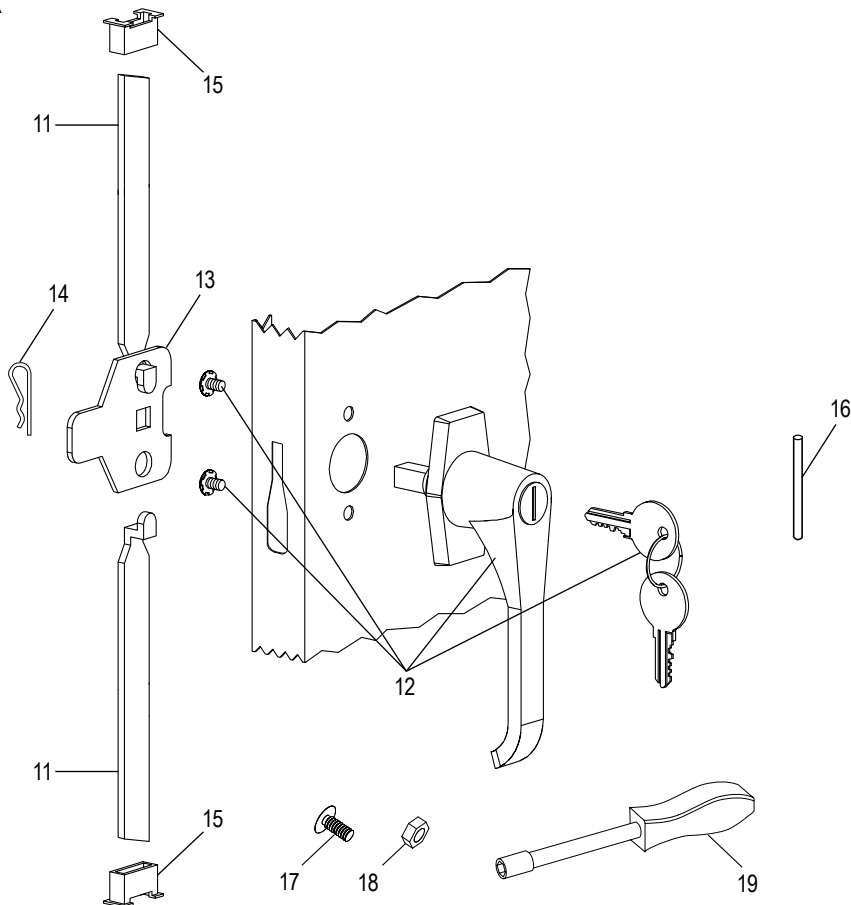

**MOBILE CLEAR-VIEW
STORAGE CABINET**

HANDLE ASSEMBLY

#	DESCRIPTION	QTY.	ULINE PART NO.	MFG. PART NO.
11	Lock Bar (Set)	1	H-1105-11	944LB
12	Door Handle with Keys and Hardware	1	H-1105-12	BR-LKHND
13	Locking Cam	1	H-1105-13	944LC
14	Cotter Pin	1	H-2216-CTRPN	CTRPN
15	Lock Bar Guide	2	H-1105-15	944GI
16	Hinge Pin	6	H-1106-16	944HP
17	Bolt (#8-32 x 3/8")	44	-----	-----
18	Nut (#8-32)	44	-----	-----
19	Nut Driver	1	H-1224-TOOL2	TOOL-2
	Replacement Hardware Pack (Not Included) Bolts #8-32 x 3/8" (72), Nuts #8-32 (72)	1	H-1224-19	HW-72
	Extra Keys (Set of 2) (Not Shown)	1	H-1105-KEYS	-----

ULINE H-9090
GABINETE MÓVIL CON
FRENTE TRANSPARENTE PARA
ALMACENAMIENTO

800-295-5510
uline.mx

ENSAMBLE PRIMARIO

**GABINETE MÓVIL CON
FRENTE TRANSPARENTE PARA
ALMACENAMIENTO**

LISTA DE PARTES DEL ENSAMBLE PRIMARIO

**GABINETE MÓVIL CON
FRETE TRANSPARENTE PARA
ALMACENAMIENTO**

ENSAMBLE DEL ASA

#	DESCRIPCIÓN	CANT.	NO. DE PARTE DE ULINE	NO. DE PARTE DEL FABRICANTE
11	Barra de Seguridad (Juego)	1	H-1105-11	944LB
12	Asa de la Puerta con Llaves y Accesorios	1	H-1105-12	BR-LKHND
13	Leva con Seguro	1	H-1105-13	944LC
14	Pasador de Chaveta	1	H-2216-CTRPN	CTRPN
15	Guía de la Barra de Seguridad	2	H-1105-15	944GI
16	Perno de la Bisagra	6	H-1106-16	944HP
17	Perno (#8-32 x 3/8")	44	-----	-----
18	Tuerca (#8-32)	44	-----	-----
19	Llave de Tuercas	1	H-1224-TOOL2	TOOL-2
	Paquete de Tornillería de Reemplazo (No Incluido) Pernos #8-32 x 3/8" (72), Tuercas #8-32 (72)	1	H-1224-19	HW-72
	Llaves Adicionales (Set de 2) (No Se Muestra)	1	H-1105-KEYS	-----