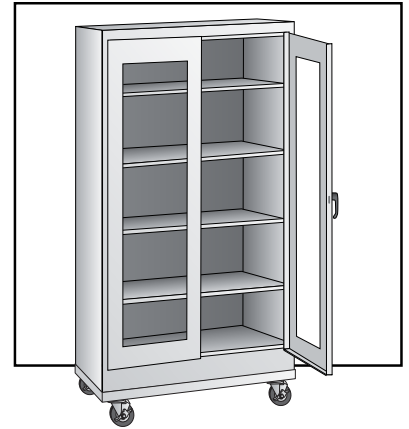

ULINE H-9090
GABINETE MÓVIL CON
FRENTE TRANSPARENTE PARA
ALMACENAMIENTO

800-295-5510
uline.mx

ENSAMBLE PRIMARIO

**GABINETE MÓVIL CON
FRENTE TRANSPARENTE PARA
ALMACENAMIENTO**

LISTA DE PARTES DEL ENSAMBLE PRIMARIO

**GABINETE MÓVIL CON
FRETE TRANSPARENTE PARA
ALMACENAMIENTO**

ENSAMBLE DEL ASA

#	DESCRIPCIÓN	CANT.	NO. DE PARTE DE ULINE	NO. DE PARTE DEL FABRICANTE
11	Barra de Seguridad (Juego)	1	H-1105-11	944LB
12	Asa de la Puerta con Llaves y Accesorios	1	H-1105-12	BR-LKHND
13	Leva con Seguro	1	H-1105-13	944LC
14	Pasador de Chaveta	1	H-2216-CTRPN	CTRPN
15	Guía de la Barra de Seguridad	2	H-1105-15	944GI
16	Perno de la Bisagra	6	H-1106-16	944HP
17	Perno (#8-32 x 3/8")	44	-----	-----
18	Tuerca (#8-32)	44	-----	-----
19	Llave de Tuercas	1	H-1224-TOOL2	TOOL-2
	Paquete de Tornillería de Reemplazo (No Incluido) Pernos #8-32 x 3/8" (72), Tuercas #8-32 (72)	1	H-1224-19	HW-72
	Llaves Adicionales (Set de 2) (No Se Muestra)	1	H-1105-KEYS	-----

ULINE H-9090

**ARMOIRE DE RANGEMENT
MOBILE À PORTES
TRANSPARENTES**

1-800-295-5510
uline.ca

ENSEMBLE PRINCIPAL

**ARMOIRE DE RANGEMENT
MOBILE À PORTES
TRANSPARENTES**

LISTE DES PIÈCES DE L'ENSEMBLE PRINCIPAL