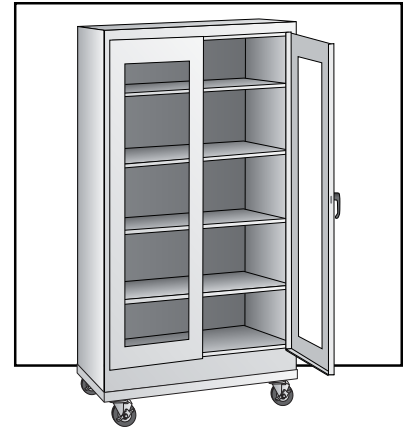

ULINE H-9090

MOBILE CLEAR-VIEW STORAGE CABINET

1-800-295-5510
uline.com

Para Español, vea páginas 4-6.
Pour le français, consulter les pages 7-9.

PRIMARY ASSEMBLY

PRIMARY ASSEMBLY PARTS LIST

#	DESCRIPTION	QTY.	ULINE PART NO.	MFG. PART NO.
1	Back Panel – Black	1	-----	944BA-BIK
1	Back Panel – Gray	1	H-3109-Back	944BA-MGY
1	Back Panel – Tan	1	-----	944BA-CPY
2	Left Side – Black	1	H-1105-lfpan	944LS-BIK
2	Left Side – Gray	1	H-1105-lfpan	944LS-MGY
2	Left Side – Tan	1	H-2805T-LSP	944LS-CPY
3	Right Side – Black	1	-----	944RS-BIK
3	Right Side – Gray	1	-----	944RS-MGY
3	Right Side – Tan	1	-----	944RS-CPY
4	Shelf – Black	4	H-1105ADD-BL	301-BIK
4	Shelf – Gray	4	H-1105ADD-GR	301-MGY
4	Shelf – Tan	4	H-1105ADD-T	301-CPY
5	Sill – Black	1	-----	944SIN-BIK
5	Sill – Gray	1	-----	944SIN-MGY
5	Sill – Tan	1	H-3618T-SILL	944SIN-CPY
6	Bottom – Black	1	-----	944BO-BIK
6	Bottom – Gray	1	-----	944BO-MGY
6	Bottom – Tan	1	-----	944BO-CPY
7	Top – Black	1	H-2533BLTOP	944TO-BIK
7	Top – Gray	1	H-2533GRTOP	944TO-MGY
7	Top – Tan	1	-----	944TO-CPY
8	Left Door – Black	1	-----	CVD-72LD-BIK
8	Left Door – Gray	1	-----	CVD-72LD-MGY
8	Left Door – Tan	1	H-2805T-LCVD	CVD-72LD-CPY
9	Right Door – Black	1	-----	CVD-72RD-BIK
9	Right Door – Gray	1	-----	CVD-72RD-MGY
9	Right Door – Tan	1	-----	CVD-72RD-CPY
10	Base – Black	1	H-2461BL	018CD-3618B
10	Base – Gray	1	H-2461GR	018CD-3618G
10	Base – Tan	1	H-2461T	018CD-3618T
	Touch Up Paint – Black (Not Shown)	1	H-5361	-----
	Touch Up Paint – Gray (Not Shown)	1	H-5362	LTUP-2-MGY
	Touch Up Paint – Tan (Not Shown)	1	H-5364	LTUP-1-CPY