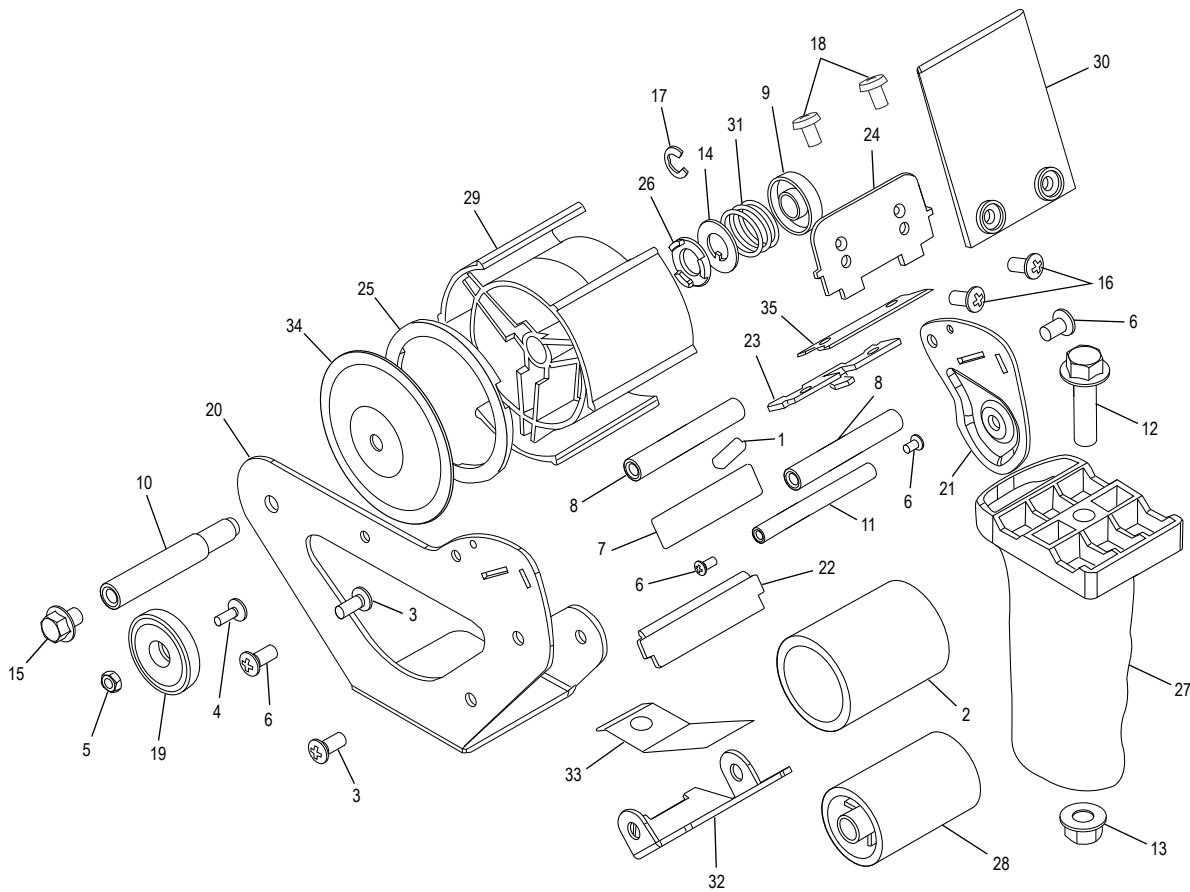

ULINE H-8648**DESPACHADOR DE CINTA
MAGNÉTICO DE 2" CON IMÁN**

800-295-5510

uline.mx

#	DESCRIPCIÓN	CANT.	NO. DE PARTE DE ULINE	NO. DE PARTE DEL FABRICANTE
8	Tubería de Hierro	2	-----	223806
9	Botón de Ajuste	1	-----	223812
10	Pilar de Hierro	1	-----	233813
11	Deflector de la Tubería de Hierro	1	-----	223828
12	Tornillo	1	-----	223310
13	Tuerca con Reborde	1	-----	223808
14	Rondana con Forma de E	1	-----	223809
15	Tornillo de Hierro	1	-----	223814
16	Tornillo de Solapa	2	-----	223822
17	Hebilla con Forma de E	1	-----	232608
18	Tornillo	2	-----	83807
19	Imán	1	-----	MG0001
20	Placa con Orificio Magnético	1	-----	83801-MG
21	Placa Deslizante	1	-----	83802
22	Placa de Succión Deslizante	1	-----	83803
23	Placa Deslizante de Navaja	1	-----	83804
24	Claqueta	1	-----	83811
25	Almohadilla de Freno Grande	1	-----	223810
26	Almohadilla de Freno Chico	1	-----	223811
27	Asa	1	-----	223817-WUR
28	Ojal de Anillo Interior	1	-----	223818
29	Soporte del Núcleo	1	-----	223821
30	Solapa	1	-----	83806
31	Hoja de Limpieza	1	H-8648WB	210323
32	Bisel	1	-----	223804
33	Hoja de Acero	1	-----	223805
34	Cubierta del Freno	1	-----	223807R1
35	Navaja	1	H-8648B	N823823S

ULINE H-8648

DÉVIDOIR DE RUBAN ADHÉSIF DE LUXE AVEC AIMANT – 2 PO

1-800-295-5510
uline.ca

#	DESCRIPTION	QTÉ	RÉF. ULINE	RÉF. DU FABRICANT
1	Ressort	1	-----	83809
2	Rouleau en caoutchouc	1	-----	220912
3	Vis de tablier	2	-----	223815
4	Vis à tête cruciforme M4 x 10	1	-----	SW0001
5	Écrou M4 en nylon	1	-----	SW0002
6	Vis de tuyau en fer	4	-----	Z3123801
7	Plaque antistatique	1	-----	213001