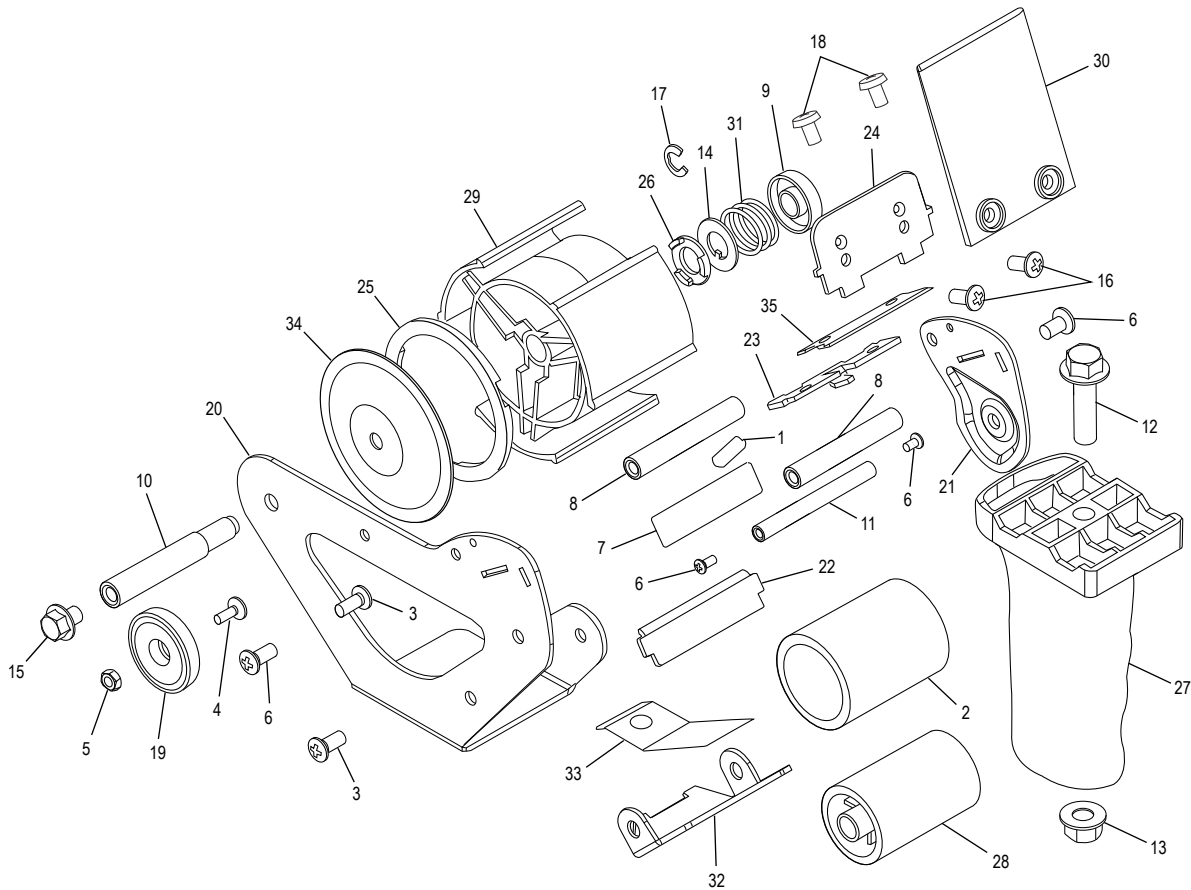

ULINE H-8648

2" DELUXE TAPE DISPENSER WITH MAGNET

1-800-295-5510
uline.com

Para Español, vea páginas 3-4.
Pour le français, consulter les pages 5-6.

#	DESCRIPTION	QTY.	ULINE PART NO.	MFG. PART NO.
1	Spring	1	-----	83809
2	Rubber Roller	1	-----	220912
3	Apron Screw	2	-----	223815
4	Phillips Head Screw M4 x 10	1	-----	SW0001
5	Nylon Nut M4	1	-----	SW0002
6	Iron Pipe Screw	4	-----	Z3123801
7	Static Sheet	1	-----	213001

**2" DELUXE TAPE DISPENSER
WITH MAGNET**

#	DESCRIPTION	QTY.	ULINE PART NO.	MFG. PART NO.
8	Iron Pipe	2	-----	223806
9	Adjustment Button	1	-----	223812
10	Iron Pillar	1	-----	233813
11	Baffle Iron Pipe	1	-----	223828
12	Screw	1	-----	223310
13	Flange Nut	1	-----	223808
14	E-Shaped Washer	1	-----	223809
15	Iron Screw	1	-----	223814
16	Flap Screw	2	-----	223822
17	E-Shaped Buckle	1	-----	232608
18	Screw	2	-----	83807
19	Magnet	1	-----	MG0001
20	Plate with Magnet Hole	1	-----	83801-MG
21	Sliding Plate	1	-----	83802
22	Sliding Suction Plate	1	-----	83803
23	Blade Slide Plate	1	-----	83804
24	Clapper Board	1	-----	83811
25	Big Brake Pad	1	-----	223810
26	Small Brake Pad	1	-----	223811
27	Handle	1	-----	223817-WUR
28	Inner Ring Eyelet	1	-----	223818
29	Core Holder	1	-----	223821
30	Flap	1	-----	83806
31	Wipedown Blade	1	H-8648WB	210323
32	Bezel	1	-----	223804
33	Steel Sheet	1	-----	223805
34	Brake Cover	1	-----	223807R1
35	Blade	1	H-8648B	N823823S

ULINE H-8648
DESPACHADOR DE CINTA
MAGNÉTICO DE 2" CON IMÁN

800-295-5510
 uline.mx

#	DESCRIPCIÓN	CANT.	NO. DE PARTE DE ULINE	NO. DE PARTE DEL FABRICANTE
1	Resorte	1	-----	83809
2	Rodillo de Caucho	1	-----	220912
3	Tornillo de Mandil	2	-----	223815
4	Tornillo de Cabeza de Cruz M4 x 10	1	-----	SW0001
5	Tuerca de Nylon M4	1	-----	SW0002
6	Tornillo de Tubería de Hierro	4	-----	Z3123801
7	Hoja Estática	1	-----	213001