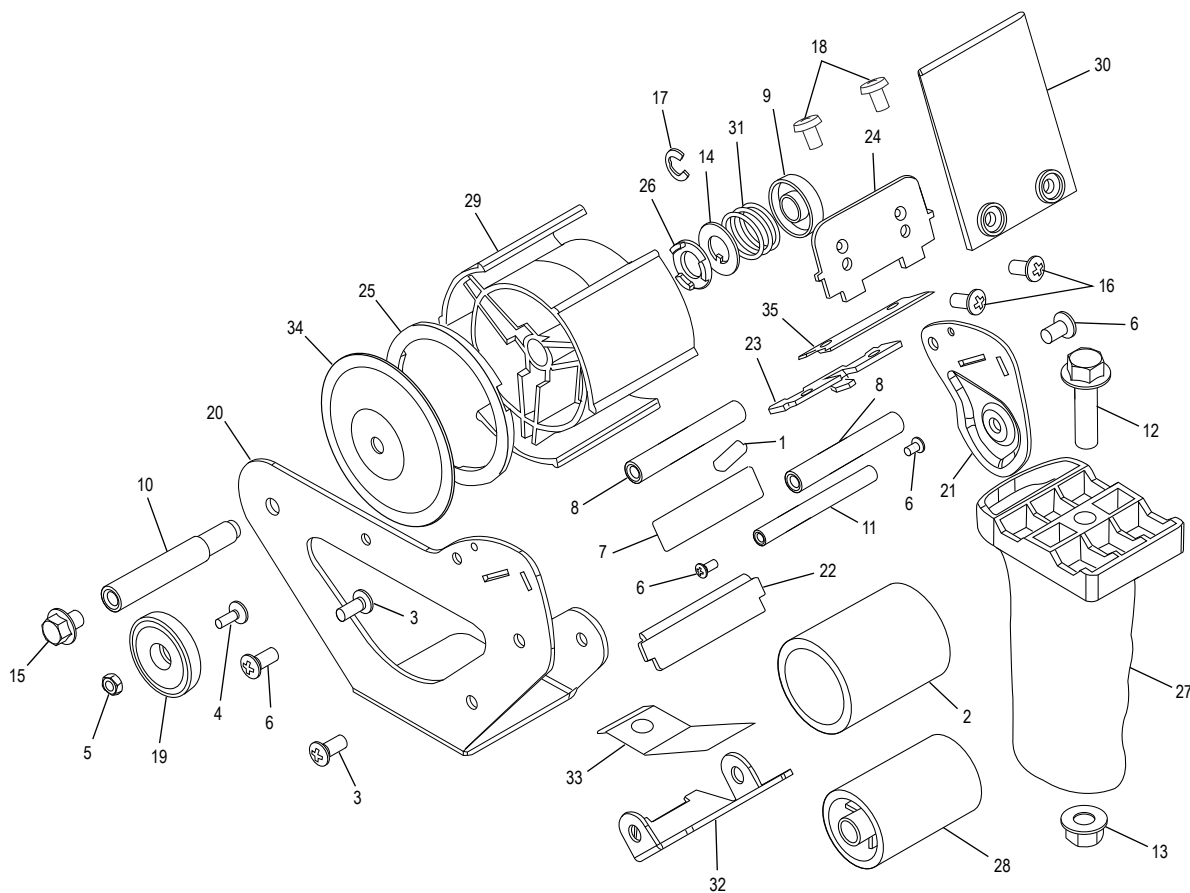

ULINE H-8648

2" DELUXE TAPE DISPENSER WITH MAGNET

1-800-295-5510
uline.com

Para Español, vea páginas 3-4.
Pour le français, consulter les pages 5-6.

#	DESCRIPTION	QTY.	ULINE PART NO.	MFG. PART NO.
1	Spring	1	-----	83809
2	Rubber Roller	1	-----	220912
3	Apron Screw	2	-----	223815
4	Phillips Head Screw M4 x 10	1	-----	SW0001
5	Nylon Nut M4	1	-----	SW0002
6	Iron Pipe Screw	4	-----	Z3123801
7	Static Sheet	1	-----	213001

**2" DELUXE TAPE DISPENSER
WITH MAGNET**

#	DESCRIPTION	QTY.	ULINE PART NO.	MFG. PART NO.
8	Iron Pipe	2	-----	223806
9	Adjustment Button	1	-----	223812
10	Iron Pillar	1	-----	233813
11	Baffle Iron Pipe	1	-----	223828
12	Screw	1	-----	223310
13	Flange Nut	1	-----	223808
14	E-Shaped Washer	1	-----	223809
15	Iron Screw	1	-----	223814
16	Flap Screw	2	-----	223822
17	E-Shaped Buckle	1	-----	232608
18	Screw	2	-----	83807
19	Magnet	1	-----	MG0001
20	Plate with Magnet Hole	1	-----	83801-MG
21	Sliding Plate	1	-----	83802
22	Sliding Suction Plate	1	-----	83803
23	Blade Slide Plate	1	-----	83804
24	Clapper Board	1	-----	83811
25	Big Brake Pad	1	-----	223810
26	Small Brake Pad	1	-----	223811
27	Handle	1	-----	223817-WUR
28	Inner Ring Eyelet	1	-----	223818
29	Core Holder	1	-----	223821
30	Flap	1	-----	83806
31	Wipedown Blade	1	H-8648WB	210323
32	Bezel	1	-----	223804
33	Steel Sheet	1	-----	223805
34	Brake Cover	1	-----	223807R1
35	Blade	1	H-8648B	N823823S

ULINE H-8648
DESPACHADOR DE CINTA
MAGNÉTICO DE 2" CON IMÁN

800-295-5510
 uline.mx

#	DESCRIPCIÓN	CANT.	NO. DE PARTE DE ULINE	NO. DE PARTE DEL FABRICANTE
1	Resorte	1	-----	83809
2	Rodillo de Caucho	1	-----	220912
3	Tornillo de Mandil	2	-----	223815
4	Tornillo de Cabeza de Cruz M4 x 10	1	-----	SW0001
5	Tuerca de Nylon M4	1	-----	SW0002
6	Tornillo de Tubería de Hierro	4	-----	Z3123801
7	Hoja Estática	1	-----	213001