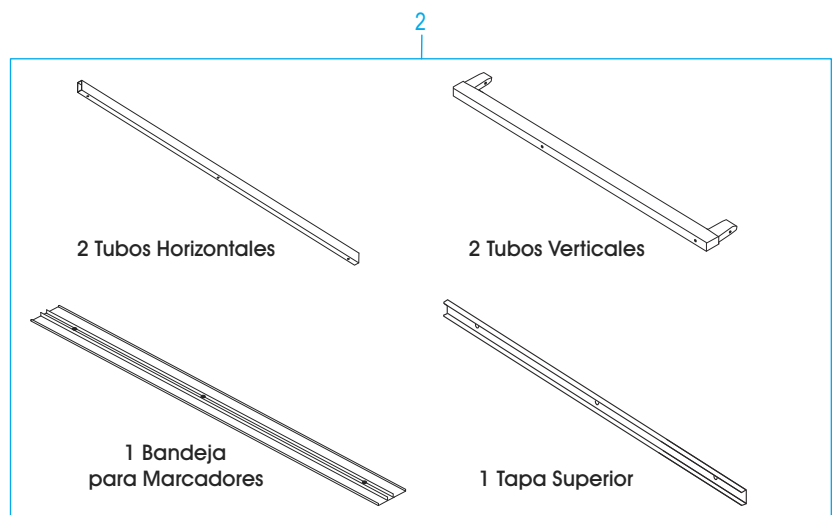

ULINE H-8533, H-8534

MOBILE GLASS DRY ERASE BOARD

1-800-295-5510
 uline.com

#	DESCRIPTION	QTY.	ULINE PART NO.	MFG. PART NO.
1	Caster	4	H-8638	74981
2	Frame Components for H-8533	1	H-8533-FRAME	REV-GLA-304-WT
2	Frame Components for H-8534	1	H-8534-FRAME	REV-GLA-406-WT
3	Assembly Hardware	1	H-8639	74982
4	Leg Components	1	H-8641	REV-GLA-LEG-WT

ULINE H-8533, H-8534

PIZARRÓN BLANCO DE VIDRIO PORTÁTIL

800-295-5510
uline.mx

#	DESCRIPCIÓN	CANT.	NO. DE PARTE DE ULINE	NO. DE PARTE DEL FABRICANTE
1	Ruedas	4	H-8638	74981
2	Componentes de Armazón para H-8533	1	H-8533-FRAME	REV-GLA-304-WT
2	Componentes de Armazón para H-8534	1	H-8534-FRAME	REV-GLA-406-WT
3	Tornillería de Ensamble	1	H-8639	74982
4	Componentes de Patas	1	H-8641	REV-GLA-LEG-WT

ULINE H-8533, H-8534

TABLEAU EFFAÇABLE À SEC MOBILE EN VERRE

1-800-295-5510

uline.ca

#	DESCRIPTION	QTÉ	RÉF. ULINE	RÉF. DU FABRICANT
1	Roulette	4	H-8638	74981
2	Éléments du cadre pour H-8533	1	H-8533-FRAME	REV-GLA-304-WT
2	Éléments du cadre pour H-8534	1	H-8534-FRAME	REV-GLA-406-WT
3	Matériel de montage	1	H-8639	74982
4	Éléments du pied	1	H-8641	REV-GLA-LEG-WT