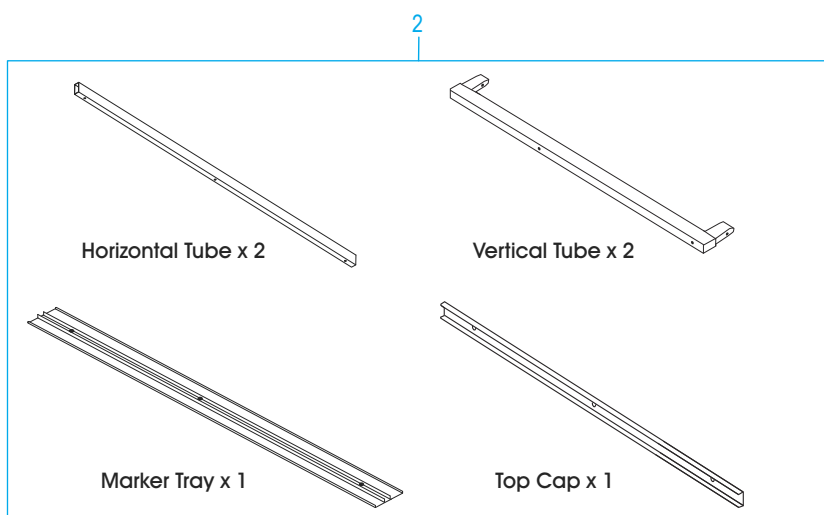

ULINE H-8533, H-8534

MOBILE GLASS DRY ERASE BOARD

1-800-295-5510
 uline.com

#	DESCRIPTION	QTY.	ULINE PART NO.	MFG. PART NO.
1	Caster	4	H-8638	74981
2	Frame Components for H-8533	1	H-8533-FRAME	REV-GLA-304-WT
2	Frame Components for H-8534	1	H-8534-FRAME	REV-GLA-406-WT
3	Assembly Hardware	1	H-8639	74982
4	Leg Components	1	H-8641	REV-GLA-LEG-WT

ULINE H-8533, H-8534

PIZARRÓN BLANCO DE VIDRIO PORTÁTIL

800-295-5510
uline.mx

#	DESCRIPCIÓN	CANT.	NO. DE PARTE DE ULINE	NO. DE PARTE DEL FABRICANTE
1	Ruedas	4	H-8638	74981
2	Componentes de Armazón para H-8533	1	H-8533-FRAME	REV-GLA-304-WT
2	Componentes de Armazón para H-8534	1	H-8534-FRAME	REV-GLA-406-WT
3	Tornillería de Ensamble	1	H-8639	74982
4	Componentes de Patas	1	H-8641	REV-GLA-LEG-WT

ULINE H-8533, H-8534

TABLEAU EFFAÇABLE À SEC MOBILE EN VERRE

1-800-295-5510

uline.ca

#	DESCRIPTION	QTÉ	RÉF. ULINE	RÉF. DU FABRICANT
1	Roulette	4	H-8638	74981
2	Éléments du cadre pour H-8533	1	H-8533-FRAME	REV-GLA-304-WT
2	Éléments du cadre pour H-8534	1	H-8534-FRAME	REV-GLA-406-WT
3	Matériel de montage	1	H-8639	74982
4	Éléments du pied	1	H-8641	REV-GLA-LEG-WT