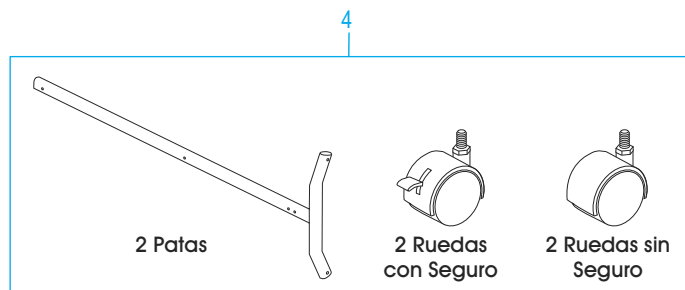

ULINE H-8533, H-8534

MOBILE GLASS DRY ERASE BOARD

1-800-295-5510
 uline.com

#	DESCRIPTION	QTY.	ULINE PART NO.	MFG. PART NO.
1	Caster	4	H-8638	74981
2	Frame Components for H-8533	1	H-8533-FRAME	REV-GLA-304-WT
2	Frame Components for H-8534	1	H-8534-FRAME	REV-GLA-406-WT
3	Assembly Hardware	1	H-8639	74982
4	Leg Components	1	H-8641	REV-GLA-LEG-WT

ULINE H-8533, H-8534

PIZARRÓN BLANCO DE VIDRIO PORTÁTIL

800-295-5510
uline.mx

#	DESCRIPCIÓN	CANT.	NO. DE PARTE DE ULINE	NO. DE PARTE DEL FABRICANTE
1	Ruedas	4	H-8638	74981
2	Componentes de Armazón para H-8533	1	H-8533-FRAME	REV-GLA-304-WT
2	Componentes de Armazón para H-8534	1	H-8534-FRAME	REV-GLA-406-WT
3	Tornillería de Ensamble	1	H-8639	74982
4	Componentes de Patas	1	H-8641	REV-GLA-LEG-WT

ULINE H-8533, H-8534

TABLEAU EFFAÇABLE À SEC MOBILE EN VERRE

1-800-295-5510

uline.ca

#	DESCRIPTION	QTÉ	RÉF. ULINE	RÉF. DU FABRICANT
1	Roulette	4	H-8638	74981
2	Éléments du cadre pour H-8533	1	H-8533-FRAME	REV-GLA-304-WT
2	Éléments du cadre pour H-8534	1	H-8534-FRAME	REV-GLA-406-WT
3	Matériel de montage	1	H-8639	74982
4	Éléments du pied	1	H-8641	REV-GLA-LEG-WT