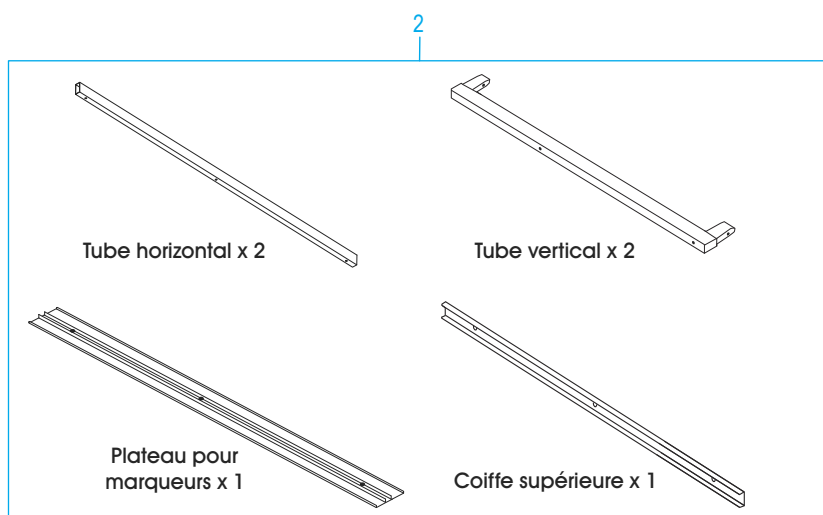

ULINE H-8533, H-8534

PIZARRÓN BLANCO DE VIDRIO PORTÁTIL

800-295-5510
uline.mx

#	DESCRIPCIÓN	CANT.	NO. DE PARTE DE ULINE	NO. DE PARTE DEL FABRICANTE
1	Ruedas	4	H-8638	74981
2	Componentes de Armazón para H-8533	1	H-8533-FRAME	REV-GLA-304-WT
2	Componentes de Armazón para H-8534	1	H-8534-FRAME	REV-GLA-406-WT
3	Tornillería de Ensamble	1	H-8639	74982
4	Componentes de Patas	1	H-8641	REV-GLA-LEG-WT

ULINE H-8533, H-8534

TABLEAU EFFAÇABLE À SEC MOBILE EN VERRE

1-800-295-5510

uline.ca

#	DESCRIPTION	QTÉ	RÉF. ULINE	RÉF. DU FABRICANT
1	Roulette	4	H-8638	74981
2	Éléments du cadre pour H-8533	1	H-8533-FRAME	REV-GLA-304-WT
2	Éléments du cadre pour H-8534	1	H-8534-FRAME	REV-GLA-406-WT
3	Matériel de montage	1	H-8639	74982
4	Éléments du pied	1	H-8641	REV-GLA-LEG-WT