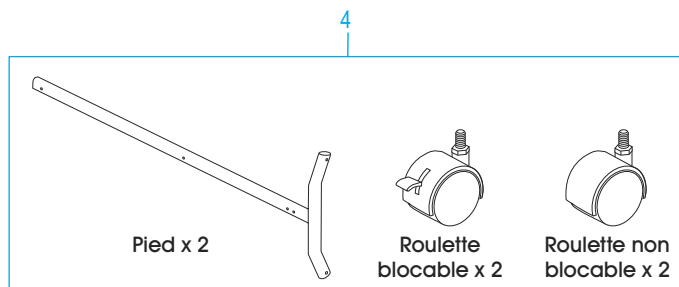

ULINE H-8533, H-8534

PIZARRÓN BLANCO DE VIDRIO PORTÁTIL

800-295-5510
uline.mx

#	DESCRIPCIÓN	CANT.	NO. DE PARTE DE ULINE	NO. DE PARTE DEL FABRICANTE
1	Ruedas	4	H-8638	74981
2	Componentes de Armazón para H-8533	1	H-8533-FRAME	REV-GLA-304-WT
2	Componentes de Armazón para H-8534	1	H-8534-FRAME	REV-GLA-406-WT
3	Tornillería de Ensamble	1	H-8639	74982
4	Componentes de Patas	1	H-8641	REV-GLA-LEG-WT

ULINE H-8533, H-8534

TABLEAU EFFAÇABLE À SEC MOBILE EN VERRE

1-800-295-5510

uline.ca

#	DESCRIPTION	QTÉ	RÉF. ULINE	RÉF. DU FABRICANT
1	Roulette	4	H-8638	74981
2	Éléments du cadre pour H-8533	1	H-8533-FRAME	REV-GLA-304-WT
2	Éléments du cadre pour H-8534	1	H-8534-FRAME	REV-GLA-406-WT
3	Matériel de montage	1	H-8639	74982
4	Éléments du pied	1	H-8641	REV-GLA-LEG-WT