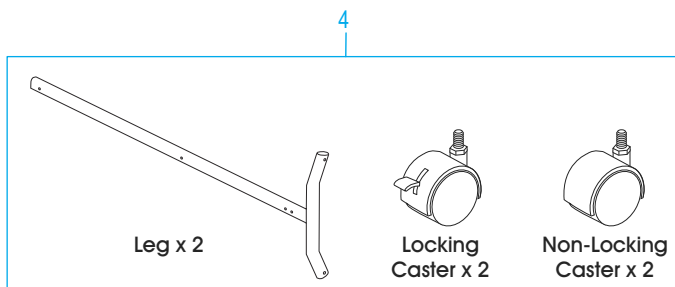

ULINE H-8533, H-8534

MOBILE GLASS DRY ERASE BOARD

1-800-295-5510
 uline.com

#	DESCRIPTION	QTY.	ULINE PART NO.	MFG. PART NO.
1	Caster	4	H-8638	74981
2	Frame Components for H-8533	1	H-8533-FRAME	REV-GLA-304-WT
2	Frame Components for H-8534	1	H-8534-FRAME	REV-GLA-406-WT
3	Assembly Hardware	1	H-8639	74982
4	Leg Components	1	H-8641	REV-GLA-LEG-WT

ULINE H-8533, H-8534

PIZARRÓN BLANCO DE VIDRIO PORTÁTIL

800-295-5510
uline.mx

#	DESCRIPCIÓN	CANT.	NO. DE PARTE DE ULINE	NO. DE PARTE DEL FABRICANTE
1	Ruedas	4	H-8638	74981
2	Componentes de Armazón para H-8533	1	H-8533-FRAME	REV-GLA-304-WT
2	Componentes de Armazón para H-8534	1	H-8534-FRAME	REV-GLA-406-WT
3	Tornillería de Ensamble	1	H-8639	74982
4	Componentes de Patas	1	H-8641	REV-GLA-LEG-WT

ULINE H-8533, H-8534

TABLEAU EFFAÇABLE À SEC MOBILE EN VERRE

1-800-295-5510

uline.ca

#	DESCRIPTION	QTÉ	RÉF. ULINE	RÉF. DU FABRICANT
1	Roulette	4	H-8638	74981
2	Éléments du cadre pour H-8533	1	H-8533-FRAME	REV-GLA-304-WT
2	Éléments du cadre pour H-8534	1	H-8534-FRAME	REV-GLA-406-WT
3	Matériel de montage	1	H-8639	74982
4	Éléments du pied	1	H-8641	REV-GLA-LEG-WT