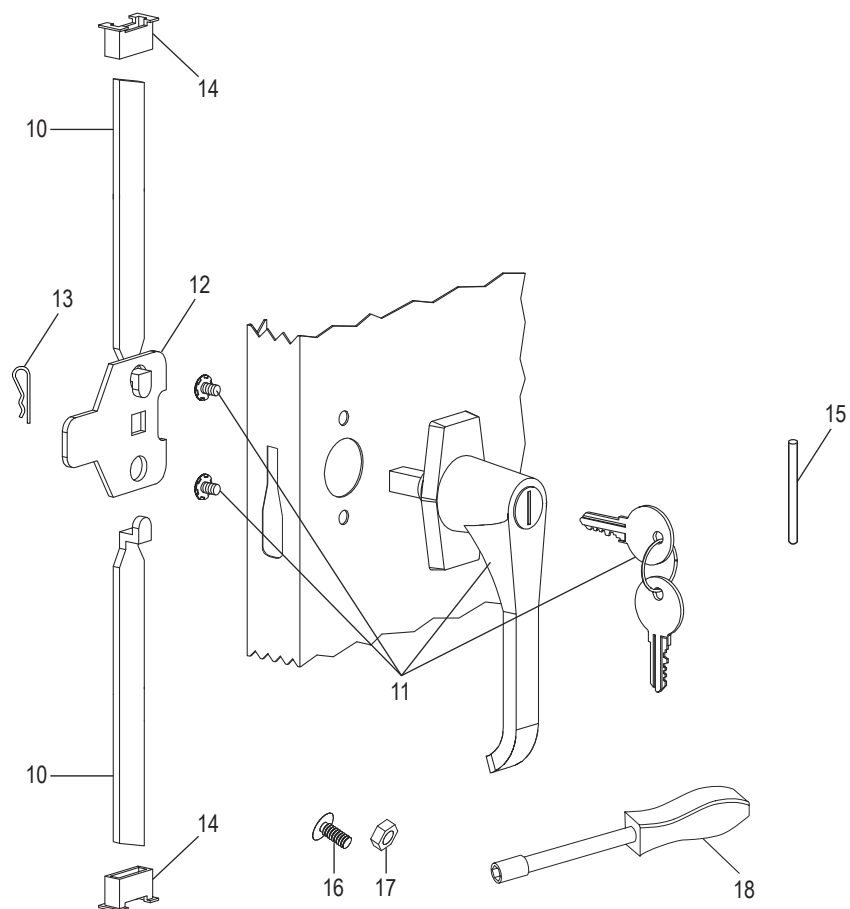

ENSAMBLE DEL ASA

#	DESCRIPCIÓN	CANT.	NO. DE PARTE DE ULINE	NO. DE PARTE DEL FABRICANTE
10	Barra de Seguridad (Set de 2)	1	H-8529-LBARS	086LB
11	Asa de la Puerta con Llaves y Tornillería	1	H-1105-12	944LH
12	Leva con Seguro	1	H-1105-13	944LC
13	Pasador de Chaveta	1	H-2216-CTRPN	CTRRPN
14	Guía de la Barra de Seguridad	2	H-1105-15	944GI
15	Perno de la Bisagra	6	H-1106-16	944HP
16	Perno (#8-32 x 3/8")	14	-----	-----
17	Tuerca (#8-32)	24	-----	-----
18	Desarmador para Tuercas	1	H-1224-TOOL2	TOOL-2
	Paquete de Tornillería de Repuesto (No se Incluye) 72 Pernos #8-32 x 3/8" 72 Tuercas #8-32	1	H-1224-19	HW-72

**ULINE** H-8529

**ARMOIRE DE RANGEMENT  
ENCASTRABLE**

1-800-295-5510  
uline.ca

**ENSEMBLE PRINCIPAL**

**ARMOIRE DE RANGEMENT  
ENCASTRABLE****ENSEMBLE DE LA POIGNÉE**

#	DESCRIPTION	QTÉ	RÉF. ULINE	RÉF. DU FABRICANT
10	Barre de verrouillage (ensemble de 2)	1	H-8529-LBARS	086LB
11	Poignée de porte avec clés et matériel d'installation	1	H-1105-12	944LH
12	Came de verrouillage	1	H-1105-13	944LC
13	Goupille fendue	1	H-2216-CTRPN	CTRRPN
14	Guide de barre de verrouillage	2	H-1105-15	944GI
15	Axe de charnière	6	H-1106-16	944HP
16	Boulon (n° 8-32 x 3/8 po)	14	-----	-----
17	Écrou (n° 8-32)	24	-----	-----
18	Tournevis à douille	1	H-1224-TOOL2	TOOL-2
	Sachet de matériel d'installation de remplacement (non inclus) Boulons n° 8-32 x 3/8 po (72), écrous n° 8-32 (72)	1	H-1224-19	HW-72