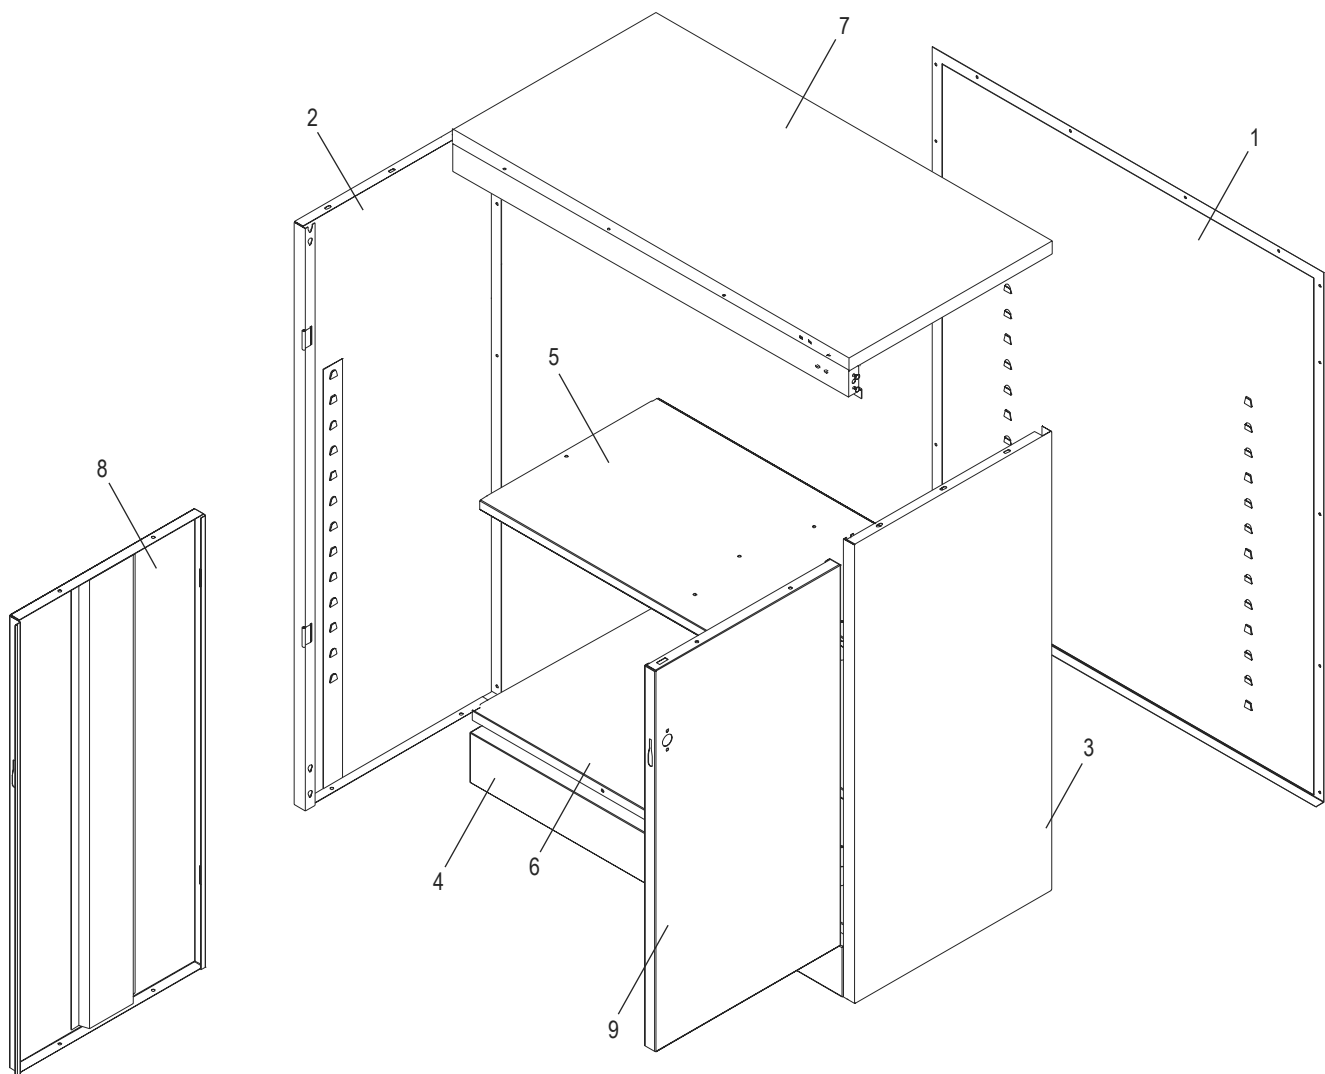

ENSEMBLE PRINCIPAL

LISTE DES PIÈCES DE L'ENSEMBLE PRINCIPAL

#	DESCRIPTION	QTÉ	RÉF. ULINE	RÉF. DU FABRICANT
1	Panneau arrière – Noir	1	-----	086BA-BLK
1	Panneau arrière – Gris	1	-----	086BA-MGY
2	Panneau latéral gauche – Noir	1	-----	086LS-BLK
2	Panneau latéral gauche – Gris	1	-----	086LS-MGY
3	Panneau latéral droit – Noir	1	-----	086RS-BLK
3	Panneau latéral droit – Gris	1	-----	086RS-MGY
4	Seuil de cadre – Noir	1	-----	944SI-BLK
4	Seuil de cadre – Gris	1	-----	944SI-MGY
5	Tablette – Noir	1	H-1105ADD-BL	301-BLK
5	Tablette – Gris	1	H-1105ADD-GR	301-MGY
6	Tablette inférieure – Noir	1	-----	944BO-BLK
6	Tablette inférieure – Gris	1	-----	944BO-MGY
7	Panneau supérieur – Noir	1	-----	978CT-BLK
7	Panneau supérieur – Gris	1	H-1106GR-TOP	978CT-MGY
8	Porte gauche – Noir	1	-----	086LD-BLK
8	Porte gauche – Gris	1	-----	086LD-MGY
9	Porte droite – Noir	1	-----	086RD-BLK
9	Porte droite – Gris	1	-----	086RD-MGY
	Peinture de retouche – Noir (non illustré)	1	H-5361	-----
	Peinture de retouche – Gris (non illustré)	1	H-5362	LTUP-2-MGY
	Clés supplémentaires (lot de 2) (non illustré)	1	H-1105-KEYS	-----