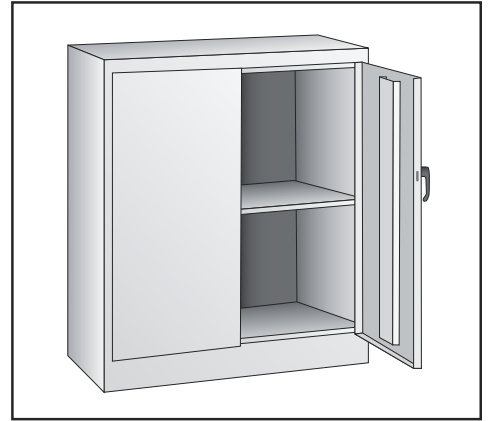

ULINE H-8529
**UNDER COUNTER
CABINET**

1-800-295-5510
uline.com

Para Español, vea páginas 4-6.
Pour le français, consulter les pages 7-9.