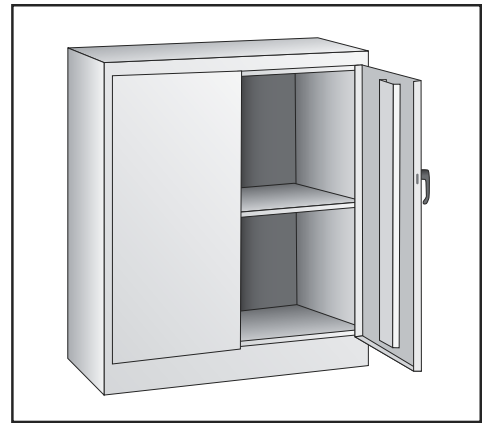

ENSAMBLE DEL ASA

#	DESCRIPCIÓN	CANT.	NO. DE PARTE DE ULINE	NO. DE PARTE DEL FABRICANTE
10	Barra de Seguridad (Set de 2)	1	H-8529-LBARS	086LB
11	Asa de la Puerta con Llaves y Tornillería	1	H-1105-12	944LH
12	Leva con Seguro	1	H-1105-13	944LC
13	Pasador de Chaveta	1	H-2216-CTRPN	CTRRPN
14	Guía de la Barra de Seguridad	2	H-1105-15	944GI
15	Perno de la Bisagra	6	H-1106-16	944HP
16	Perno (#8-32 x 3/8")	14	-----	-----
17	Tuerca (#8-32)	24	-----	-----
18	Desarmador para Tuercas	1	H-1224-TOOL2	TOOL-2
	Paquete de Tornillería de Repuesto (No se Incluye) 72 Pernos #8-32 x 3/8" 72 Tuercas #8-32	1	H-1224-19	HW-72

**ULINE** H-8529

**ARMOIRE DE RANGEMENT  
ENCASTRABLE**

1-800-295-5510  
uline.ca

**ENSEMBLE PRINCIPAL**