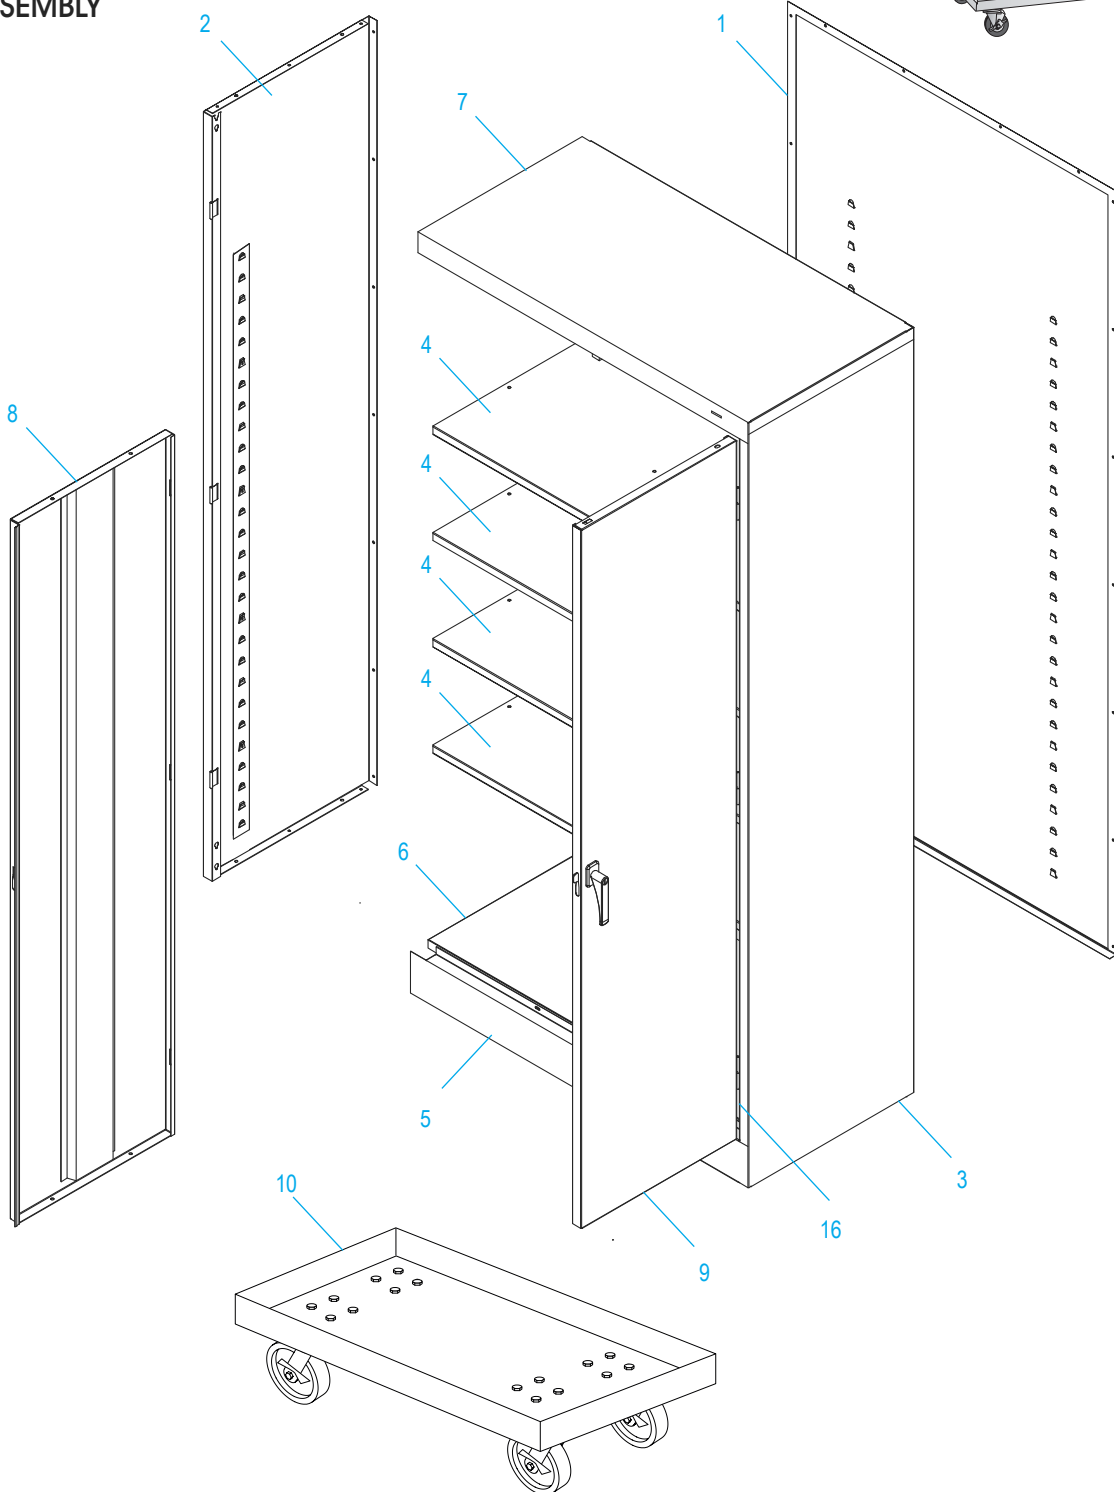

## PRIMARY ASSEMBLY

**ULINE H-8505**  
**MOBILE STORAGE CABINET**

1-800-295-5510  
 uline.com

PRIMARY ASSEMBLY PARTS LIST

#	DESCRIPTION	QTY.	ULINE PART NO.	MFG. PART NO.
1	Back Panel – Black	1	-----	944BA-BLK
1	Back Panel – Gray	1	-----	944BA-MGY
1	Back Panel – Tan	1	-----	944BA-CPY
2	Left Side – Black	1	-----	292LS-BLK
2	Left Side – Gray	1	-----	292LS-MGY
2	Left Side – Tan	1	-----	292LS-CPY
3	Right Side – Black	1	-----	292RS-BLK
3	Right Side – Gray	1	-----	292RS-MGY
3	Right Side – Tan	1	H-2216T-RPAN	292RS-CPY
4	Shelf – Black	4	H-1223ADD-BL	302-BLK
4	Shelf – Gray	4	H-1223ADD-GR	302-MGY
4	Shelf – Tan	4	H-1223ADD-T	302-CPY
5	Sill – Black	1	-----	944SI-BLK
5	Sill – Gray	1	-----	944SI-MGY
5	Sill – Tan	1	H-3618T-SILL	944SI-CPY
6	Bottom – Black	1	-----	292BO-BLK
6	Bottom – Gray	1	-----	292BO-MGY
6	Bottom – Tan	1	-----	292BO-CPY
7	Top – Black	1	-----	292TO-BLK
7	Top – Gray	1	H-3618GR-TOP	292TO-MGY
7	Top – Tan	1	-----	292TO-CPY
8	Left Door – Black	1	H-1105-LDRBL	944LD-BLK
8	Left Door – Gray	1	H-1105-GRLDR	944LD-MGY
8	Left Door – Tan	1	H-1105-TNLDR	944LD-CPY
9	Right Door – Black	1	H-1105-BLKDR	944RD-BLK
9	Right Door – Gray	1	H-1105-GRRDR	944RD-MGY
9	Right Door – Tan	1	H-1105-TNRDR	944RD-CPY
10	Base – Black	1	H-2462BL	018CD-3624B
10	Base – Gray	1	H-2462GR	018CD-3624G
10	Base – Tan	1	H-2462T	018CD-3624T