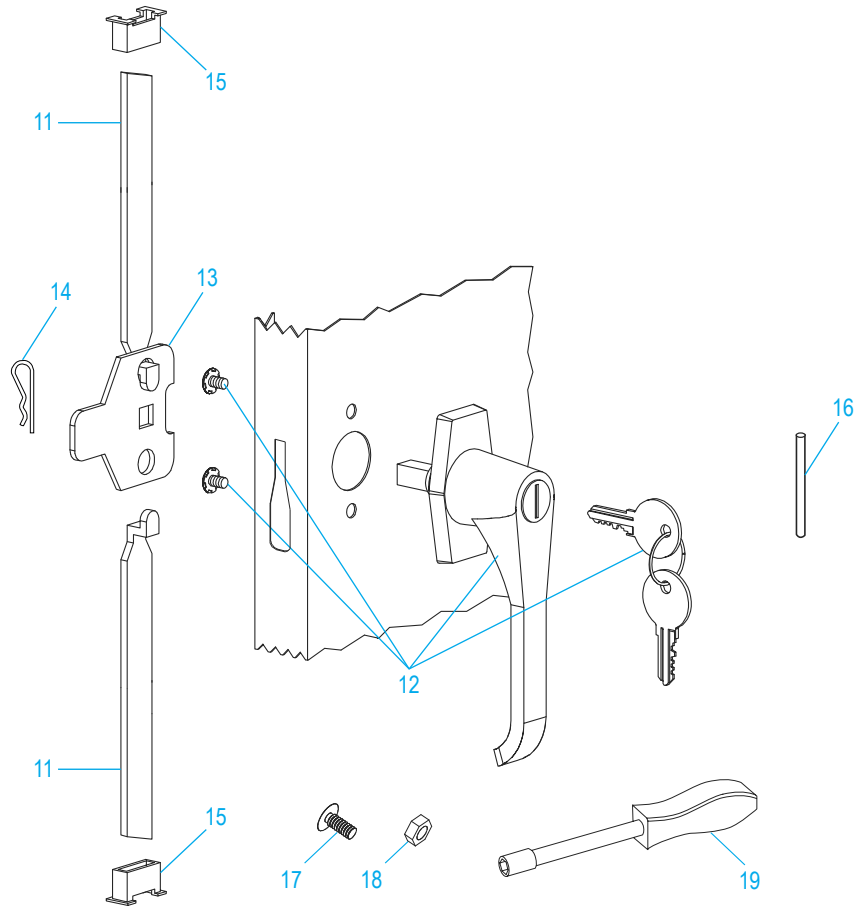

ULINE H-8505

ARMOIRE DE RANGEMENT MOBILE

1-800-295-5510
uline.ca

ENSEMBLE DE LA POIGNÉE

#	DESCRIPTION	QTÉ	RÉF. ULINE	RÉF. DU FABRICANT
11	Barre de verrouillage (ensemble de 2)	1	H-1105-11	944LB
12	Poignée de porte avec clés et matériel d'installation	1	H-1105-12	BR-LKHND
13	Came de verrouillage	1	H-1105-13	944LC
14	Goupille fendue	1	H-2216-CTRPN	CTRPN
15	Guide de barre de verrouillage	2	H-1105-15	944GI
16	Axe de charnière	6	H-1106-16	944HP
17	Boulon (n° 8-32 x 3/8 po)	44	-----	-----
18	Écrou (n° 8-32)	44	-----	-----
19	Tournevis à douille	1	H-1224-TOOL2	TOOL-2
	Sachet de matériel d'installation de remplacement (non inclus) Boulons n° 8-32 x 3/8 po (72), écrous n° 8-32 (72)	1	H-1224-19	HW-72