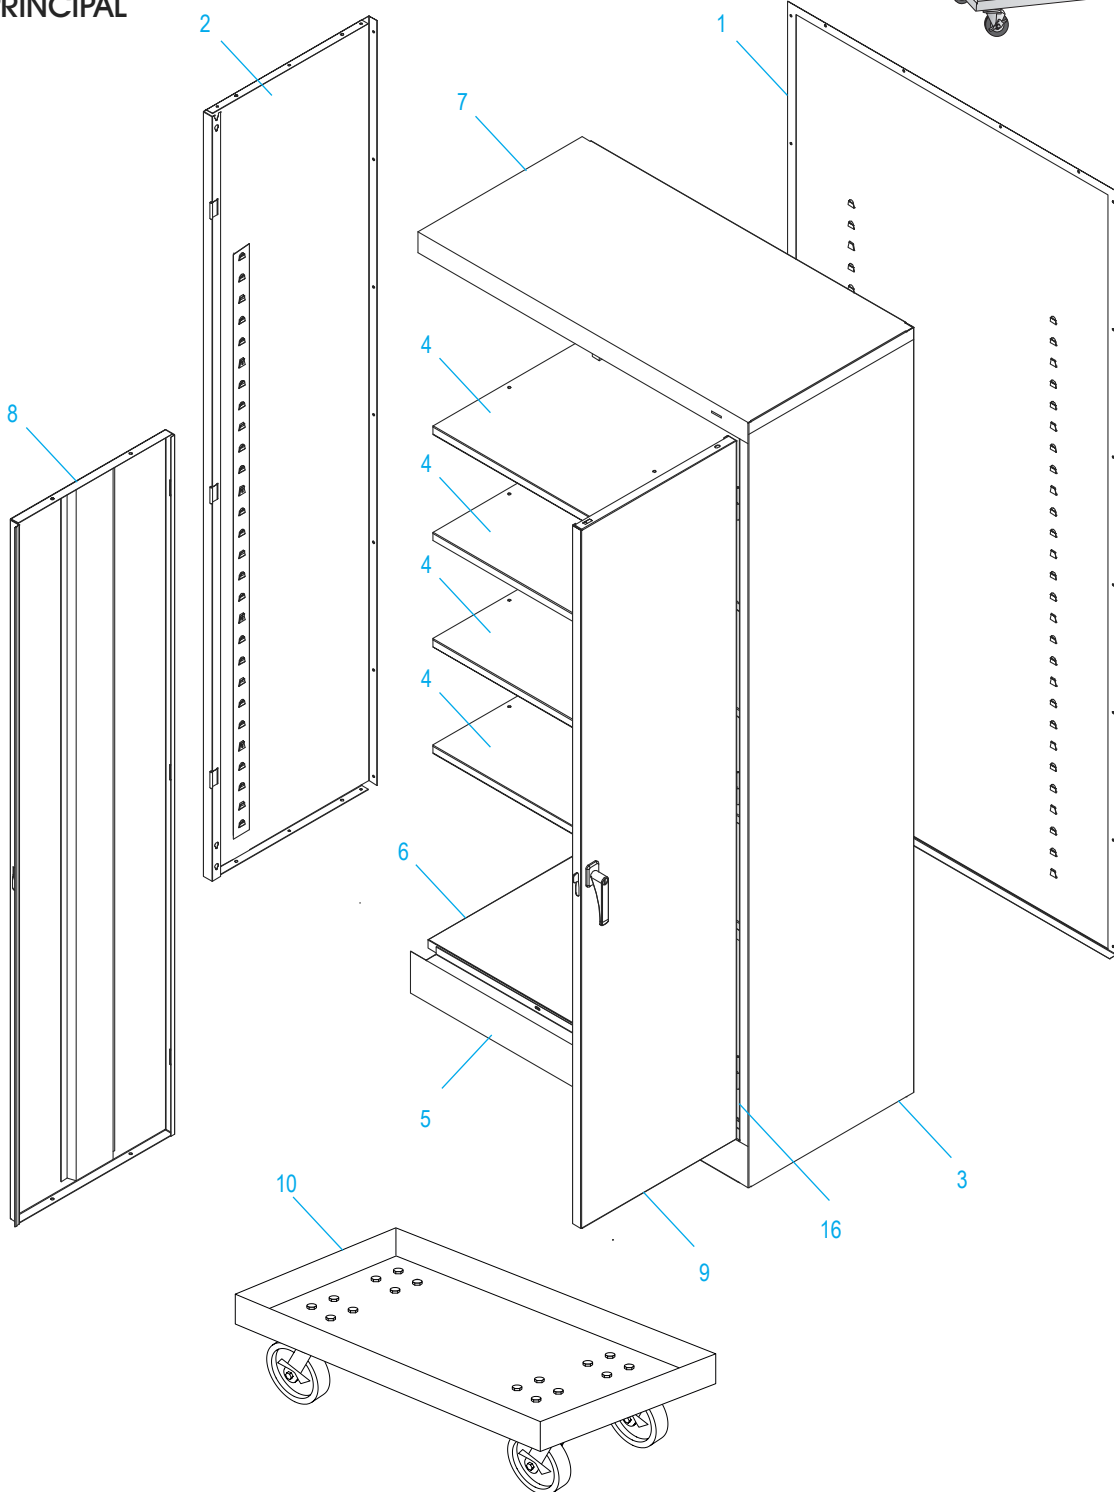

ENSEMBLE PRINCIPAL

LISTE DES PIÈCES DE L'ENSEMBLE PRINCIPAL

#	DESCRIPTION	QTÉ	RÉF. ULINE	RÉF. DU FABRICANT
1	Panneau arrière – Noir	1	-----	944BA-BLK
1	Panneau arrière – Gris	1	-----	944BA-MGY
1	Panneau arrière – Sable	1	-----	944BA-CPY
2	Panneau latéral gauche – Noir	1	-----	292LS-BLK
2	Panneau latéral gauche – Gris	1	-----	292LS-MGY
2	Panneau latéral gauche – Sable	1	-----	292LS-CPY
3	Panneau latéral droit – Noir	1	-----	292RS-BLK
3	Panneau latéral droit – Gris	1	-----	292RS-MGY
3	Panneau latéral droit – Sable	1	H-2216T-RPAN	292RS-CPY
4	Tablette – Noir	4	H-1223ADD-BL	302-BLK
4	Tablette – Gris	4	H-1223ADD-GR	302-MGY
4	Tablette – Sable	4	H-1223ADD-T	302-CPY
5	Seuil de cadre – Noir	1	-----	944SI-BLK
5	Seuil de cadre – Gris	1	-----	944SI-MGY
5	Seuil de cadre – Sable	1	H-3618T-SILL	944SI-CPY
6	Tablette inférieure – Noir	1	-----	292BO-BLK
6	Tablette inférieure – Gris	1	-----	292BO-MGY
6	Tablette inférieure – Sable	1	-----	292BO-CPY
7	Tablette supérieure – Noir	1	-----	292TO-BLK
7	Tablette supérieure – Gris	1	H-3618GR-TOP	292TO-MGY
7	Tablette supérieure – Sable	1	-----	292TO-CPY
8	Porte gauche – Noir	1	H-1105-LDRBL	944LD-BLK
8	Porte gauche – Gris	1	H-1105-GRLDR	944LD-MGY
8	Porte gauche – Sable	1	H-1105-TNLDR	944LD-CPY
9	Porte droite – Noir	1	H-1105-BLKDR	944RD-BLK
9	Porte droite – Gris	1	H-1105-GRRDR	944RD-MGY
9	Porte droite – Sable	1	H-1105-TNRDR	944RD-CPY
10	Base – Noir	1	H-2462BL	018CD-3624B
10	Base – Gris	1	H-2462GR	018CD-3624G
10	Base – Sable	1	H-2462T	018CD-3624T