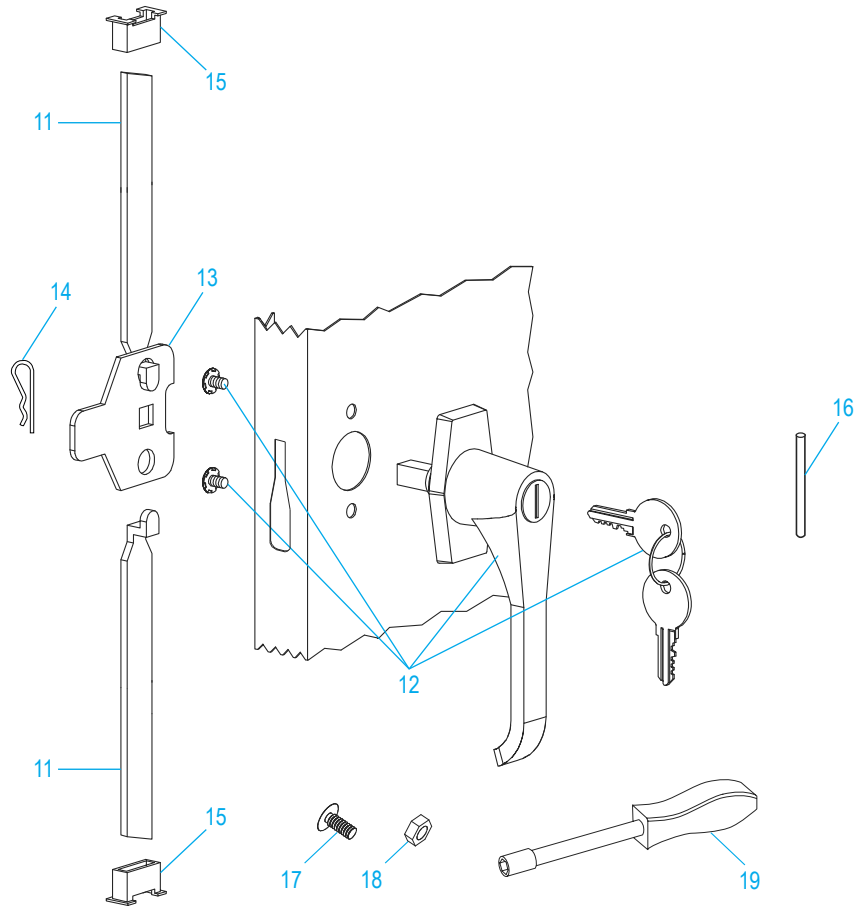

## PRIMARY ASSEMBLY

**ULINE H-8505**  
**MOBILE STORAGE CABINET**

1-800-295-5510  
 uline.com

PRIMARY ASSEMBLY PARTS LIST

#	DESCRIPTION	QTY.	ULINE PART NO.	MFG. PART NO.
1	Back Panel – Black	1	-----	944BA-BLK
1	Back Panel – Gray	1	-----	944BA-MGY
1	Back Panel – Tan	1	-----	944BA-CPY
2	Left Side – Black	1	-----	292LS-BLK
2	Left Side – Gray	1	-----	292LS-MGY
2	Left Side – Tan	1	-----	292LS-CPY
3	Right Side – Black	1	-----	292RS-BLK
3	Right Side – Gray	1	-----	292RS-MGY
3	Right Side – Tan	1	H-2216T-RPAN	292RS-CPY
4	Shelf – Black	4	H-1223ADD-BL	302-BLK
4	Shelf – Gray	4	H-1223ADD-GR	302-MGY
4	Shelf – Tan	4	H-1223ADD-T	302-CPY
5	Sill – Black	1	-----	944SI-BLK
5	Sill – Gray	1	-----	944SI-MGY
5	Sill – Tan	1	H-3618T-SILL	944SI-CPY
6	Bottom – Black	1	-----	292BO-BLK
6	Bottom – Gray	1	-----	292BO-MGY
6	Bottom – Tan	1	-----	292BO-CPY
7	Top – Black	1	-----	292TO-BLK
7	Top – Gray	1	H-3618GR-TOP	292TO-MGY
7	Top – Tan	1	-----	292TO-CPY
8	Left Door – Black	1	H-1105-LDRBL	944LD-BLK
8	Left Door – Gray	1	H-1105-GRLDR	944LD-MGY
8	Left Door – Tan	1	H-1105-TNLDR	944LD-CPY
9	Right Door – Black	1	H-1105-BLKDR	944RD-BLK
9	Right Door – Gray	1	H-1105-GRRDR	944RD-MGY
9	Right Door – Tan	1	H-1105-TNRDR	944RD-CPY
10	Base – Black	1	H-2462BL	018CD-3624B
10	Base – Gray	1	H-2462GR	018CD-3624G
10	Base – Tan	1	H-2462T	018CD-3624T

## HANDLE ASSEMBLY

#	DESCRIPTION	QTY.	ULINE PART NO.	MFG. PART NO.
11	Lock Bar (Set of 2)	1	H-1105-11	944LB
12	Door Handle with Keys and Hardware	1	H-1105-12	BR-LKHND
13	Locking Cam	1	H-1105-13	944LC
14	Cotter Pin	1	H-2216-CTRPN	CTRPN
15	Lock Bar Guide	2	H-1105-15	944GI
16	Hinge Pin	6	H-1106-16	944HP
17	Bolt (#8-32 x 3/8")	44	-----	-----
18	Nut (#8-32)	44	-----	-----
19	Nut Driver	1	H-1224-TOOL2	TOOL-2
	Replacement Hardware Pack (Not Included) Bolts #8-32 x 3/8" (72), Nuts #8-32 (72)	1	H-1224-19	HW-72