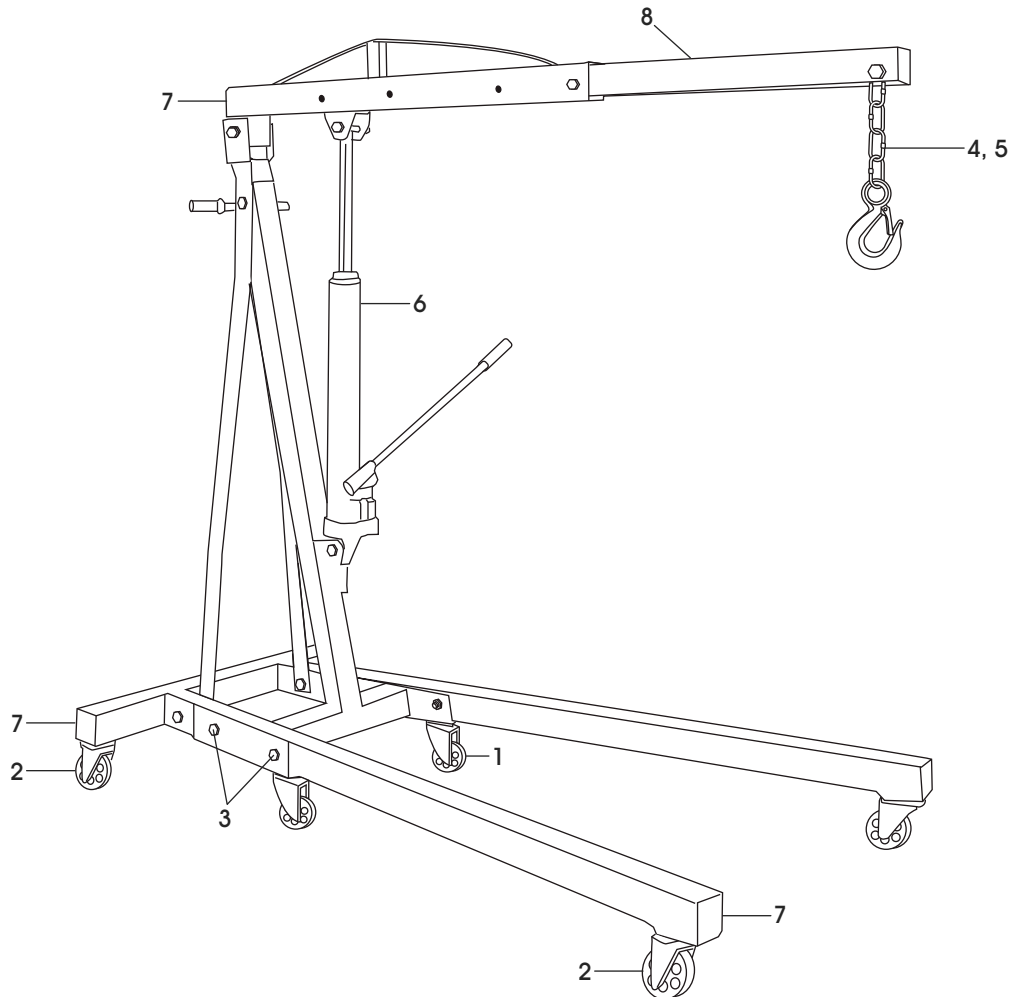

ULINE H-8462

HYDRAULIC FLOOR CRANE

1-800-295-5510
 uline.com

#	DESCRIPTION	QTY.	ULINE PART NO.	MFG. PART NO.
1	Small Caster	2	H-8462-SCAST	SL-FC-1001
2	Large Caster	4	H-8462-LCAST	SL-FC-1002
3	4" Pin	4	H-8462-LPIN	SL-FC-1003
4	1 Ton Chain	1	H-8462-1TCH	SL-FC-1004
5	2 Ton Chain	1	H-8462-2TCH	SL-FC-1005
6	Hydraulic Jack	1	H-8462-HJR	SL-FC-1006
7	End Cap	5	H-8462-CAP	SL-FC-1007
8	Boom Extension	1	H-8462-BOOM	SL-FC-1009

ULINE H-8462
PLUMA HIDRÁULICA

800-295-5510
 uline.mx

#	DESCRIPCIÓN	CANT.	NO. DE PARTE DE ULINE	NO. DE PARTE DEL FABRICANTE
1	Rueda Pequeña	2	H-8462-SCAST	SL-FC-1001
2	Rueda Grande	4	H-8462-LCAST	SL-FC-1002
3	Pasador de 4"	4	H-8462-LPIN	SL-FC-1003
4	1 Cadena para 1 Tonelada	1	H-8462-1TCH	SL-FC-1004
5	2 Cadenas para 1 Tonelada	1	H-8462-2TCH	SL-FC-1005
6	Gato Hidráulico	1	H-8462-HJR	SL-FC-1006
7	Tapa para Extremo	5	H-8462-CAP	SL-FC-1007
8	Extensión de Brazo	1	H-8462-BOOM	SL-FC-1009

ULINE H-8462
GRUE D'ATELIER
HYDRAULIQUE

1-800-295-5510
 uline.ca

#	DESCRIPTION	QTÉ	RÉF. ULINE	RÉF. DU FABRICANT
1	Petite roulette	2	H-8462-SCAST	SL-FC-1001
2	Grande roulette	4	H-8462-LCAST	SL-FC-1002
3	Goupille de 4 po	4	H-8462-LPIN	SL-FC-1003
4	Chaîne – 1 tonne	1	H-8462-1TCH	SL-FC-1004
5	Chaîne – 2 tonnes	1	H-8462-2TCH	SL-FC-1005
6	Vérin hydraulique	1	H-8462-HJR	SL-FC-1006
7	Embout	5	H-8462-CAP	SL-FC-1007
8	Rallonge de flèche	1	H-8462-BOOM	SL-FC-1009