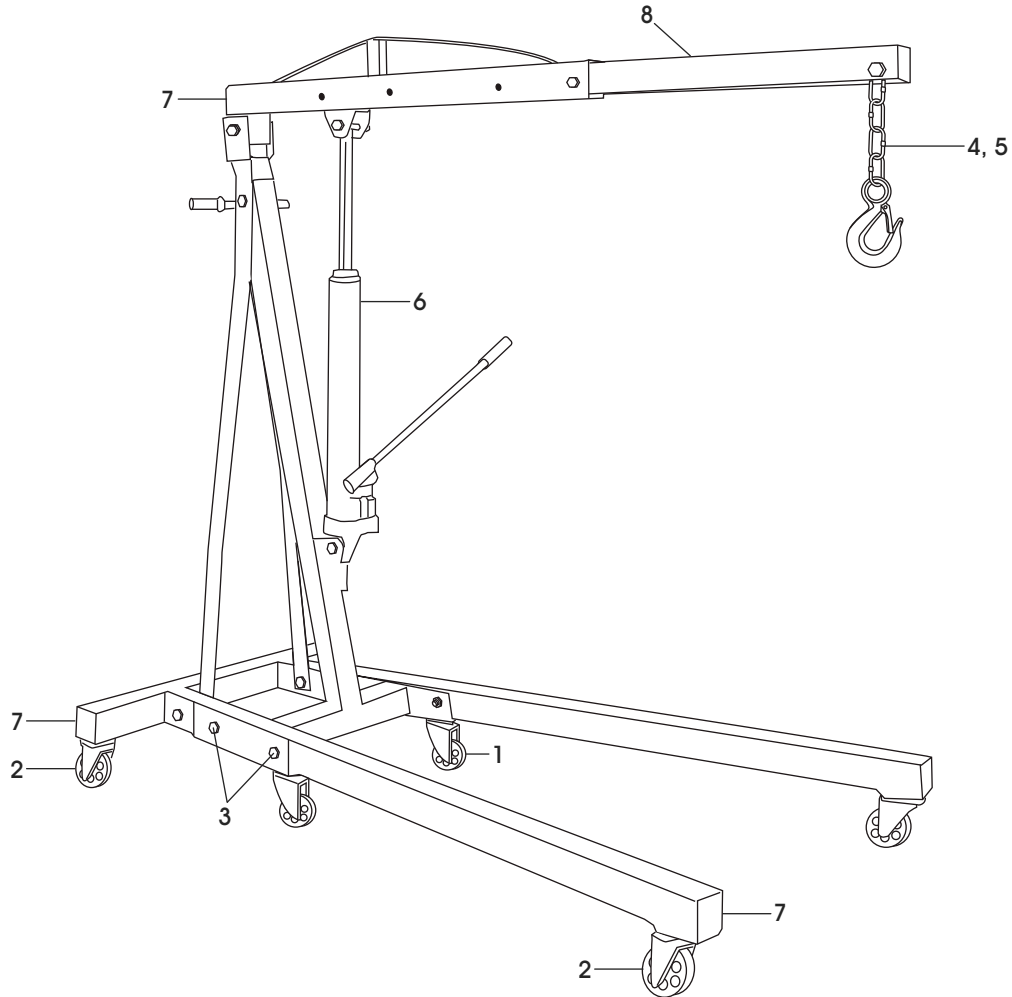

ULINE H-8462

HYDRAULIC FLOOR CRANE

1-800-295-5510
 uline.com

#	DESCRIPTION	QTY.	ULINE PART NO.	MFG. PART NO.
1	Small Caster	2	H-8462-SCAST	SL-FC-1001
2	Large Caster	4	H-8462-LCAST	SL-FC-1002
3	4" Pin	4	H-8462-LPIN	SL-FC-1003
4	1 Ton Chain	1	H-8462-1TCH	SL-FC-1004
5	2 Ton Chain	1	H-8462-2TCH	SL-FC-1005
6	Hydraulic Jack	1	H-8462-HJR	SL-FC-1006
7	End Cap	5	H-8462-CAP	SL-FC-1007
8	Boom Extension	1	H-8462-BOOM	SL-FC-1009

ULINE H-8462
PLUMA HIDRÁULICA

800-295-5510
 uline.mx

#	DESCRIPCIÓN	CANT.	NO. DE PARTE DE ULINE	NO. DE PARTE DEL FABRICANTE
1	Rueda Pequeña	2	H-8462-SCAST	SL-FC-1001
2	Rueda Grande	4	H-8462-LCAST	SL-FC-1002
3	Pasador de 4"	4	H-8462-LPIN	SL-FC-1003
4	1 Cadena para 1 Tonelada	1	H-8462-1TCH	SL-FC-1004
5	2 Cadenas para 1 Tonelada	1	H-8462-2TCH	SL-FC-1005
6	Gato Hidráulico	1	H-8462-HJR	SL-FC-1006
7	Tapa para Extremo	5	H-8462-CAP	SL-FC-1007
8	Extensión de Brazo	1	H-8462-BOOM	SL-FC-1009

ULINE H-8462
GRUE D'ATELIER
HYDRAULIQUE

1-800-295-5510
 uline.ca

#	DESCRIPTION	QTÉ	RÉF. ULINE	RÉF. DU FABRICANT
1	Petite roulette	2	H-8462-SCAST	SL-FC-1001
2	Grande roulette	4	H-8462-LCAST	SL-FC-1002
3	Goupille de 4 po	4	H-8462-LPIN	SL-FC-1003
4	Chaîne – 1 tonne	1	H-8462-1TCH	SL-FC-1004
5	Chaîne – 2 tonnes	1	H-8462-2TCH	SL-FC-1005
6	Vérin hydraulique	1	H-8462-HJR	SL-FC-1006
7	Embout	5	H-8462-CAP	SL-FC-1007
8	Rallonge de flèche	1	H-8462-BOOM	SL-FC-1009