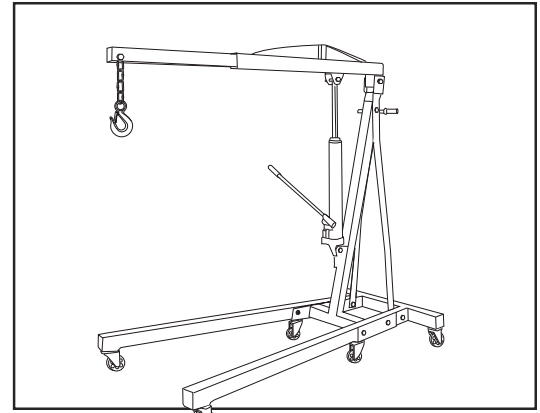

ULINE H-8462

HYDRAULIC FLOOR CRANE

1-800-295-5510
 uline.com

#	DESCRIPTION	QTY.	ULINE PART NO.	MFG. PART NO.
1	Small Caster	2	H-8462-SCAST	SL-FC-1001
2	Large Caster	4	H-8462-LCAST	SL-FC-1002
3	4" Pin	4	H-8462-LPIN	SL-FC-1003
4	1 Ton Chain	1	H-8462-1TCH	SL-FC-1004
5	2 Ton Chain	1	H-8462-2TCH	SL-FC-1005
6	Hydraulic Jack	1	H-8462-HJR	SL-FC-1006
7	End Cap	5	H-8462-CAP	SL-FC-1007
8	Boom Extension	1	H-8462-BOOM	SL-FC-1009

ULINE H-8462
PLUMA HIDRÁULICA

800-295-5510
 uline.mx

#	DESCRIPCIÓN	CANT.	NO. DE PARTE DE ULINE	NO. DE PARTE DEL FABRICANTE
1	Rueda Pequeña	2	H-8462-SCAST	SL-FC-1001
2	Rueda Grande	4	H-8462-LCAST	SL-FC-1002
3	Pasador de 4"	4	H-8462-LPIN	SL-FC-1003
4	1 Cadena para 1 Tonelada	1	H-8462-1TCH	SL-FC-1004
5	2 Cadenas para 1 Tonelada	1	H-8462-2TCH	SL-FC-1005
6	Gato Hidráulico	1	H-8462-HJR	SL-FC-1006
7	Tapa para Extremo	5	H-8462-CAP	SL-FC-1007
8	Extensión de Brazo	1	H-8462-BOOM	SL-FC-1009

ULINE H-8462
GRUE D'ATELIER
HYDRAULIQUE

1-800-295-5510
 uline.ca

#	DESCRIPTION	QTÉ	RÉF. ULINE	RÉF. DU FABRICANT
1	Petite roulette	2	H-8462-SCAST	SL-FC-1001
2	Grande roulette	4	H-8462-LCAST	SL-FC-1002
3	Goupille de 4 po	4	H-8462-LPIN	SL-FC-1003
4	Chaîne – 1 tonne	1	H-8462-1TCH	SL-FC-1004
5	Chaîne – 2 tonnes	1	H-8462-2TCH	SL-FC-1005
6	Vérin hydraulique	1	H-8462-HJR	SL-FC-1006
7	Embout	5	H-8462-CAP	SL-FC-1007
8	Rallonge de flèche	1	H-8462-BOOM	SL-FC-1009