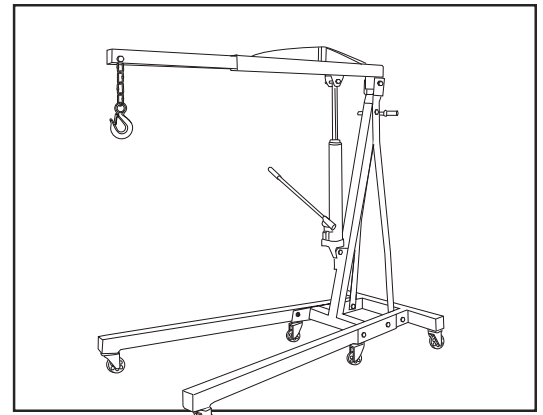

ULINE H-8462

HYDRAULIC FLOOR CRANE

1-800-295-5510
 uline.com

#	DESCRIPTION	QTY.	ULINE PART NO.	MFG. PART NO.
1	Small Caster	2	H-8462-SCAST	SL-FC-1001
2	Large Caster	4	H-8462-LCAST	SL-FC-1002
3	4" Pin	4	H-8462-LPIN	SL-FC-1003
4	1 Ton Chain	1	H-8462-1TCH	SL-FC-1004
5	2 Ton Chain	1	H-8462-2TCH	SL-FC-1005
6	Hydraulic Jack	1	H-8462-HJR	SL-FC-1006
7	End Cap	5	H-8462-CAP	SL-FC-1007
8	Boom Extension	1	H-8462-BOOM	SL-FC-1009

ULINE H-8462
PLUMA HIDRÁULICA

800-295-5510
 uline.mx

#	DESCRIPCIÓN	CANT.	NO. DE PARTE DE ULINE	NO. DE PARTE DEL FABRICANTE
1	Rueda Pequeña	2	H-8462-SCAST	SL-FC-1001
2	Rueda Grande	4	H-8462-LCAST	SL-FC-1002
3	Pasador de 4"	4	H-8462-LPIN	SL-FC-1003
4	1 Cadena para 1 Tonelada	1	H-8462-1TCH	SL-FC-1004
5	2 Cadenas para 1 Tonelada	1	H-8462-2TCH	SL-FC-1005
6	Gato Hidráulico	1	H-8462-HJR	SL-FC-1006
7	Tapa para Extremo	5	H-8462-CAP	SL-FC-1007
8	Extensión de Brazo	1	H-8462-BOOM	SL-FC-1009

ULINE H-8462
GRUE D'ATELIER
HYDRAULIQUE

1-800-295-5510
 uline.ca

#	DESCRIPTION	QTÉ	RÉF. ULINE	RÉF. DU FABRICANT
1	Petite roulette	2	H-8462-SCAST	SL-FC-1001
2	Grande roulette	4	H-8462-LCAST	SL-FC-1002
3	Goupille de 4 po	4	H-8462-LPIN	SL-FC-1003
4	Chaîne – 1 tonne	1	H-8462-1TCH	SL-FC-1004
5	Chaîne – 2 tonnes	1	H-8462-2TCH	SL-FC-1005
6	Vérin hydraulique	1	H-8462-HJR	SL-FC-1006
7	Embout	5	H-8462-CAP	SL-FC-1007
8	Rallonge de flèche	1	H-8462-BOOM	SL-FC-1009