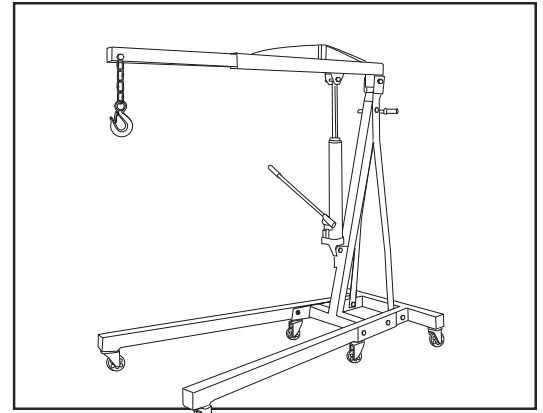

ULINE H-8462

HYDRAULIC FLOOR CRANE

1-800-295-5510
 uline.com

#	DESCRIPTION	QTY.	ULINE PART NO.	MFG. PART NO.
1	Small Caster	2	H-8462-SCAST	SL-FC-1001
2	Large Caster	4	H-8462-LCAST	SL-FC-1002
3	4" Pin	4	H-8462-LPIN	SL-FC-1003
4	1 Ton Chain	1	H-8462-1TCH	SL-FC-1004
5	2 Ton Chain	1	H-8462-2TCH	SL-FC-1005
6	Hydraulic Jack	1	H-8462-HJR	SL-FC-1006
7	End Cap	5	H-8462-CAP	SL-FC-1007
8	Boom Extension	1	H-8462-BOOM	SL-FC-1009

ULINE H-8462
PLUMA HIDRÁULICA

800-295-5510
 uline.mx

#	DESCRIPCIÓN	CANT.	NO. DE PARTE DE ULINE	NO. DE PARTE DEL FABRICANTE
1	Rueda Pequeña	2	H-8462-SCAST	SL-FC-1001
2	Rueda Grande	4	H-8462-LCAST	SL-FC-1002
3	Pasador de 4"	4	H-8462-LPIN	SL-FC-1003
4	1 Cadena para 1 Tonelada	1	H-8462-1TCH	SL-FC-1004
5	2 Cadenas para 1 Tonelada	1	H-8462-2TCH	SL-FC-1005
6	Gato Hidráulico	1	H-8462-HJR	SL-FC-1006
7	Tapa para Extremo	5	H-8462-CAP	SL-FC-1007
8	Extensión de Brazo	1	H-8462-BOOM	SL-FC-1009

ULINE H-8462
GRUE D'ATELIER
HYDRAULIQUE

1-800-295-5510
 uline.ca

#	DESCRIPTION	QTÉ	RÉF. ULINE	RÉF. DU FABRICANT
1	Petite roulette	2	H-8462-SCAST	SL-FC-1001
2	Grande roulette	4	H-8462-LCAST	SL-FC-1002
3	Goupille de 4 po	4	H-8462-LPIN	SL-FC-1003
4	Chaîne – 1 tonne	1	H-8462-1TCH	SL-FC-1004
5	Chaîne – 2 tonnes	1	H-8462-2TCH	SL-FC-1005
6	Vérin hydraulique	1	H-8462-HJR	SL-FC-1006
7	Embout	5	H-8462-CAP	SL-FC-1007
8	Rallonge de flèche	1	H-8462-BOOM	SL-FC-1009