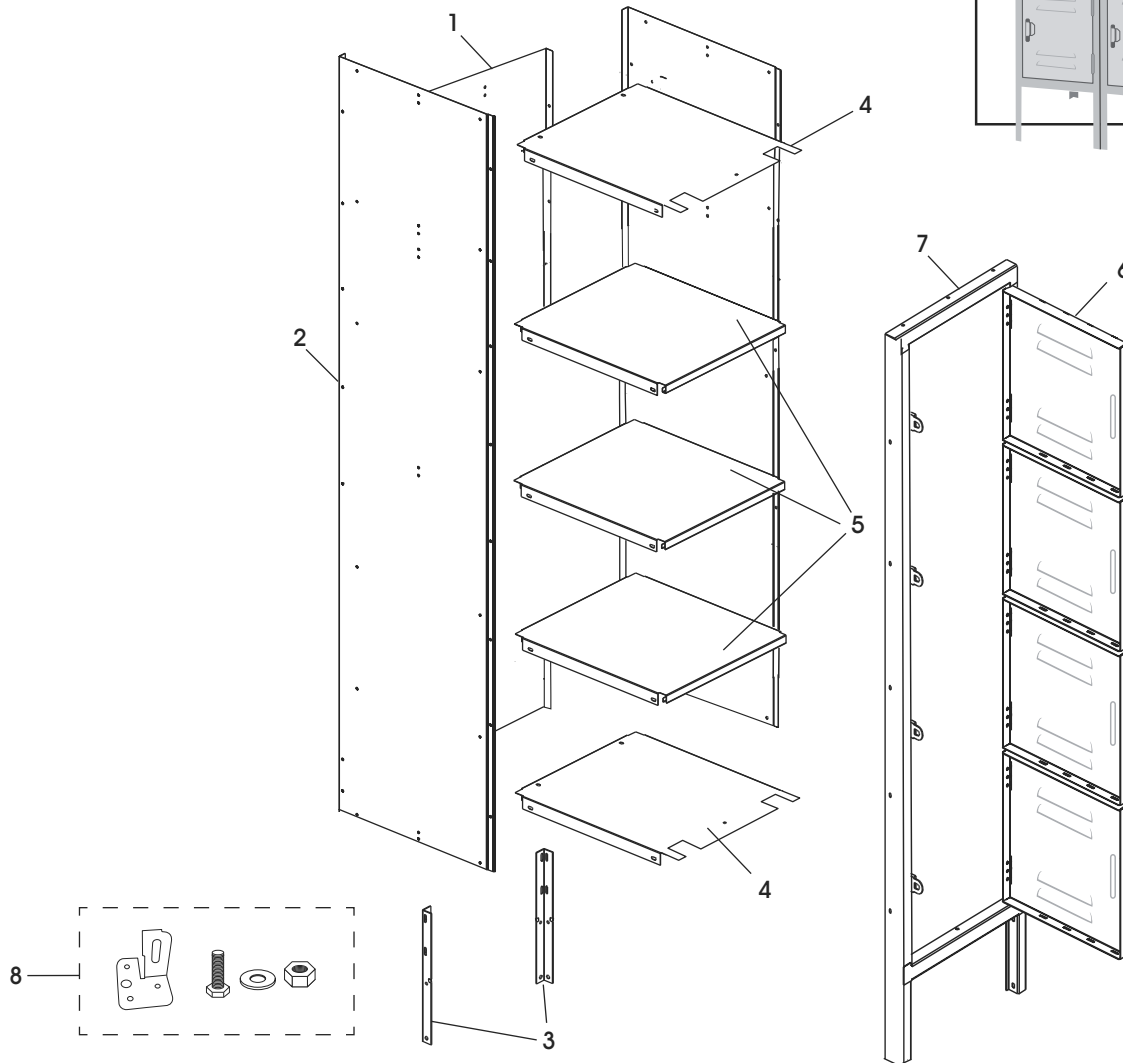

## FOUR TIER LOCKER

### THREE WIDE

1-800-295-5510  
 uline.com

#	DESCRIPTION	QTY.	ULINE PART NO.	MFG. PART NO.
1	Back	3	-----	-----
2	Side	4	-----	-----
3	Rear Leg	2	-----	-----
4	Top/Bottom Shelves	6	-----	-----
5	Shelf	9	-----	-----
6	Locker Door	12	-----	-----
7	Door Frame Assembly	3	-----	-----
8	Leveling Foot with Hardware	4	H-5997	018-DMGTZJ

**ULINE H-8343**

**LOCKER DE CUATRO  
PUERTAS DE ALTO  
TRES DE ANCHO**

800-295-5510  
uline.mx

#	DESCRIPCIÓN	CANT.	NO. DE PARTE ULINE	NO. DE PARTE DEL FABRICANTE
1	Parte Posterior	3	-----	-----
2	Lateral	4	-----	-----
3	Pata Posterior	2	-----	-----
4	Repisas Superiores/Inferiores	6	-----	-----
5	Repisa	9	-----	-----
6	Puerta del Locker	12	-----	-----
7	Ensamble del Marco de la Puerta	3	-----	-----
8	Pata Niveladora con Tornillería	4	H-5997	018-DMGTZJ

**ULINE H-8343**

**CASIER À QUATRE RANGÉES  
TROIS COLONNES**

1-800-295-5510

uline.ca

#	DESCRIPTION	QTÉ	RÉF. ULINE	RÉF. DU FABRICANT
1	Panneau arrière	3	-----	-----
2	Panneau latéral	4	-----	-----
3	Pied arrière	2	-----	-----
4	Tablettes supérieure/inférieure	6	-----	-----
5	Tablette	9	-----	-----
6	Porte de casier	12	-----	-----
7	Ensemble de cadre de porte	3	-----	-----
8	Patte de nivellement avec matériel	4	H-5997	018-DMGTZJ