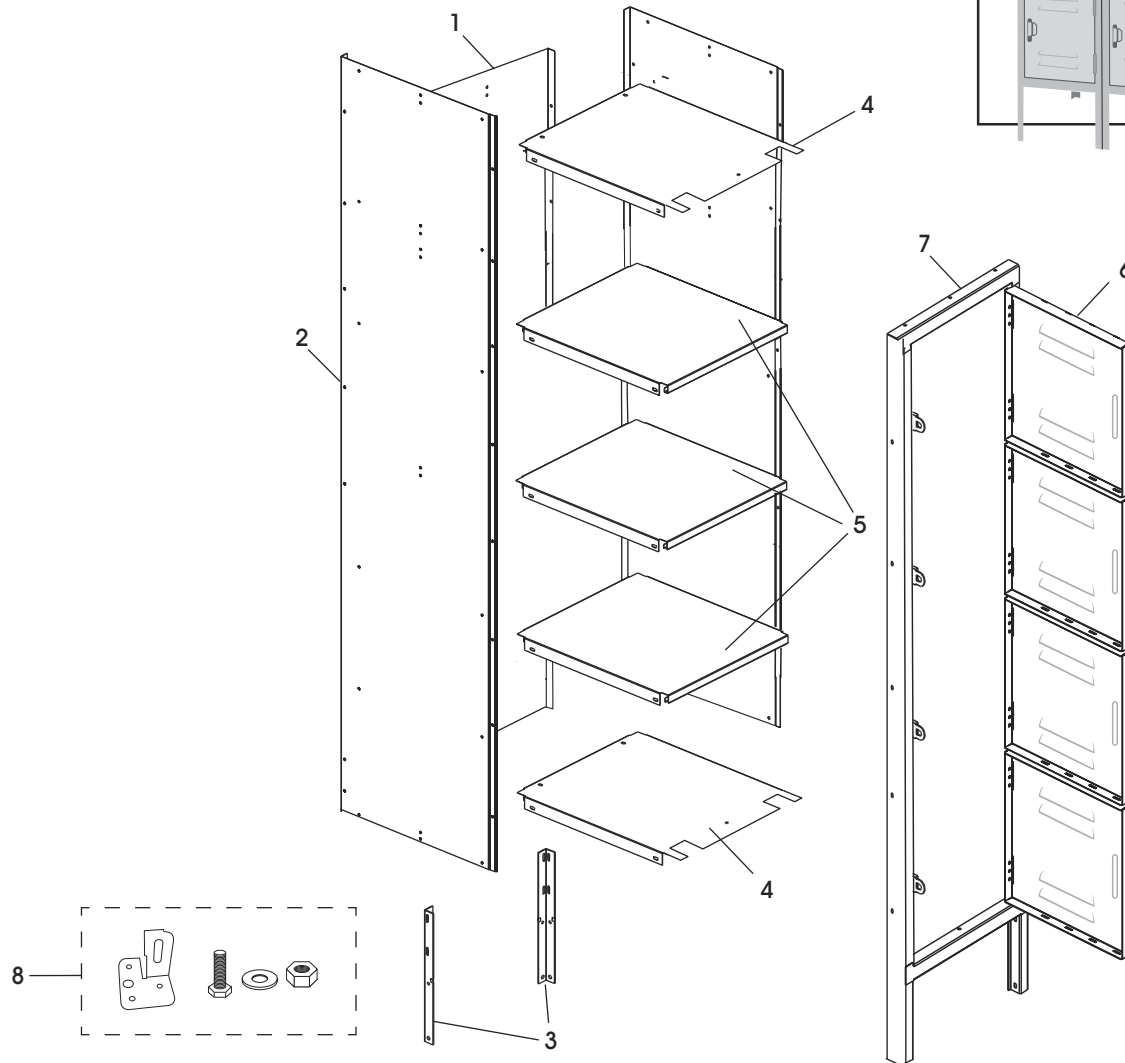

### THREE WIDE

1-800-295-5510  
 uline.com

#	DESCRIPTION	QTY.	ULINE PART NO.	MFG. PART NO.
1	Back	3	-----	-----
2	Side	4	-----	-----
3	Rear Leg	2	-----	-----
4	Top/Bottom Shelves	6	-----	-----
5	Shelf	9	-----	-----
6	Locker Door	12	-----	-----
7	Door Frame Assembly	3	-----	-----
8	Leveling Foot with Hardware	4	H-5997	018-DMGTZJ

**ULINE H-8343**

**LOCKER DE CUATRO  
PUERTAS DE ALTO  
TRES DE ANCHO**

800-295-5510  
uline.mx

#	DESCRIPCIÓN	CANT.	NO. DE PARTE ULINE	NO. DE PARTE DEL FABRICANTE
1	Parte Posterior	3	-----	-----
2	Lateral	4	-----	-----
3	Pata Posterior	2	-----	-----
4	Repisas Superiores/Inferiores	6	-----	-----
5	Repisa	9	-----	-----
6	Puerta del Locker	12	-----	-----
7	Ensamble del Marco de la Puerta	3	-----	-----
8	Pata Niveladora con Tornillería	4	H-5997	018-DMGTZJ

**ULINE H-8343**

**CASIER À QUATRE RANGÉES  
TROIS COLONNES**

1-800-295-5510

uline.ca

#	DESCRIPTION	QTÉ	RÉF. ULINE	RÉF. DU FABRICANT
1	Panneau arrière	3	-----	-----
2	Panneau latéral	4	-----	-----
3	Pied arrière	2	-----	-----
4	Tablettes supérieure/inférieure	6	-----	-----
5	Tablette	9	-----	-----
6	Porte de casier	12	-----	-----
7	Ensemble de cadre de porte	3	-----	-----
8	Patte de nivellement avec matériel	4	H-5997	018-DMGTZJ