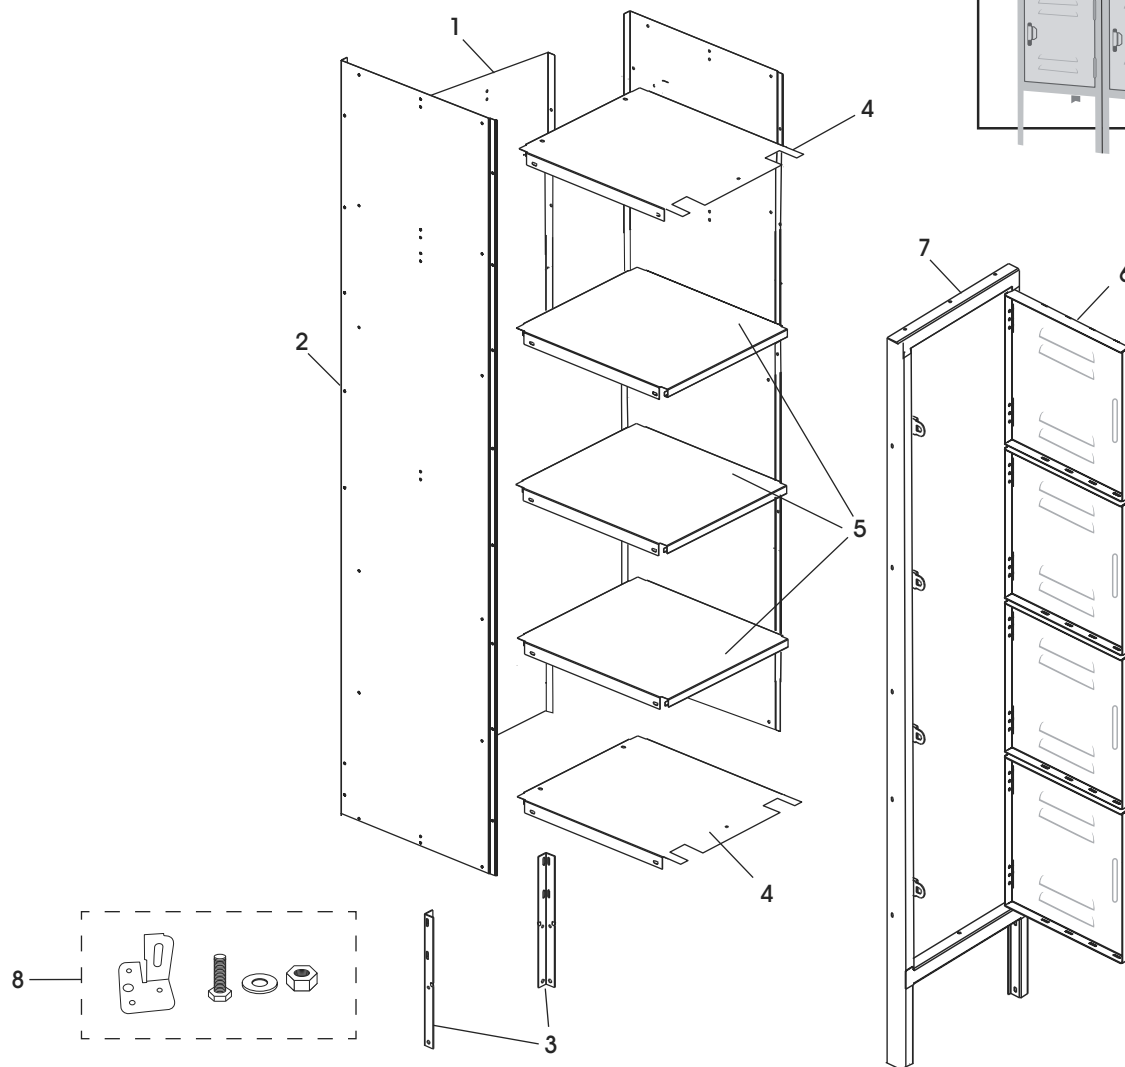

### THREE WIDE

1-800-295-5510  
 uline.com

#	DESCRIPTION	QTY.	ULINE PART NO.	MFG. PART NO.
1	Back	3	-----	-----
2	Side	4	-----	-----
3	Rear Leg	2	-----	-----
4	Top/Bottom Shelves	6	-----	-----
5	Shelf	9	-----	-----
6	Locker Door	12	-----	-----
7	Door Frame Assembly	3	-----	-----
8	Leveling Foot with Hardware	4	H-5997	018-DMGTZJ

**ULINE H-8343**

**LOCKER DE CUATRO  
PUERTAS DE ALTO  
TRES DE ANCHO**

800-295-5510  
uline.mx

#	DESCRIPCIÓN	CANT.	NO. DE PARTE ULINE	NO. DE PARTE DEL FABRICANTE
1	Parte Posterior	3	-----	-----
2	Lateral	4	-----	-----
3	Pata Posterior	2	-----	-----
4	Repisas Superiores/Inferiores	6	-----	-----
5	Repisa	9	-----	-----
6	Puerta del Locker	12	-----	-----
7	Ensamble del Marco de la Puerta	3	-----	-----
8	Pata Niveladora con Tornillería	4	H-5997	018-DMGTZJ

**ULINE H-8343**

**CASIER À QUATRE RANGÉES  
TROIS COLONNES**

1-800-295-5510

uline.ca

#	DESCRIPTION	QTÉ	RÉF. ULINE	RÉF. DU FABRICANT
1	Panneau arrière	3	-----	-----
2	Panneau latéral	4	-----	-----
3	Pied arrière	2	-----	-----
4	Tablettes supérieure/inférieure	6	-----	-----
5	Tablette	9	-----	-----
6	Porte de casier	12	-----	-----
7	Ensemble de cadre de porte	3	-----	-----
8	Patte de nivellement avec matériel	4	H-5997	018-DMGTZJ