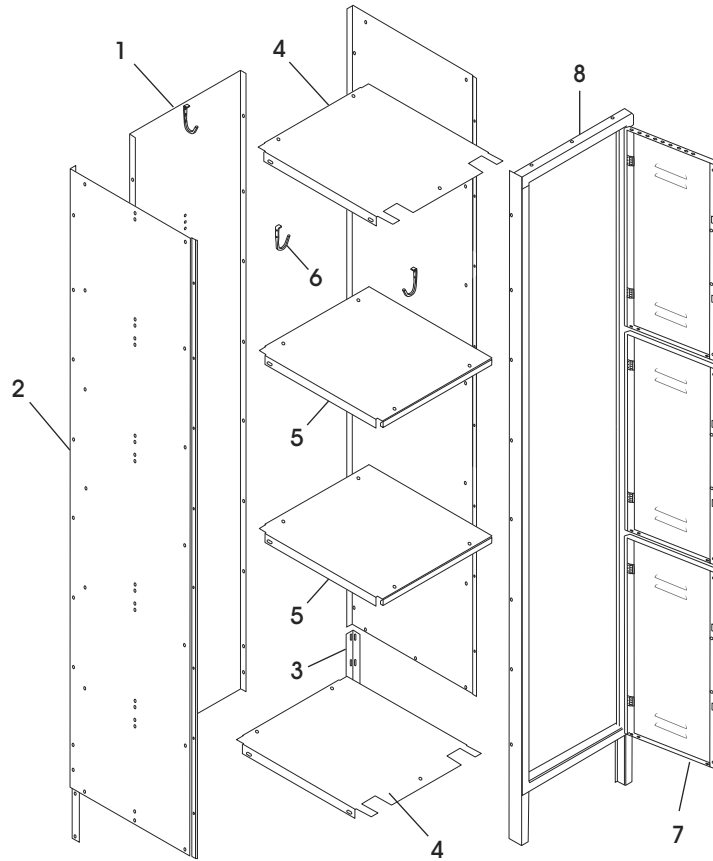

ULINE H-8342T

THREE TIER LOCKER

ONE WIDE – TAN

1-800-295-5510
uline.com

Para Español, vea página 2.
Pour le français, consulter la page 3.

#	DESCRIPTION	QTY.	ULINE PART NO.	MFG. PART NO.
1	Back	1	-----	A11227BJ04-TAN
2	Side	2	-----	A11227BCJ03-TAN
3	Rear Leg	2	-----	A11227BCJ10-TAN
4	Top/Bottom Shelves	2	-----	A11227BCW05.06-TAN
5	Shelf	2	-----	A11227BCW07-TAN
6	Single Coat Hook	9	H-4290-SNGHK	018-YGZ21
7	Locker Door	3	-----	018-AA31227BCH02-TAN
8	Door Frame Assembly	1	-----	12-78HH3MMK-TAN
9	Leveling Foot with Hardware	4	H-5997	018-DMGTZJ
	Latch (Not Shown)	1	H-4289-Latch	018-ygz021
	Hardware Pack (Not Shown)	1	H-4291HRDW	-----

ULINE H-8342T

**LOCKER DE TRES PUERTAS
UNO DE ANCHO – CANELA**

800-295-5510
uline.mx

#	DESCRIPCIÓN	CANT.	NO. DE PARTE DE ULINE	NO. DE PARTE DEL FABRICANTE
1	Parte Posterior	1	-----	A11227BJ04-TAN
2	Lateral	2	-----	A11227BCJ03-TAN
3	Pata Posterior	2	-----	A11227BCJ10-TAN
4	Repisas Superiores/Inferiores	2	-----	A11227BCW05.06-TAN
5	Repisa	2	-----	A11227BCW07-TAN
6	Gancho Individual para Chamarras	9	H-4290-SNGHK	018-YGZ21
7	Puerta del Locker	3	-----	018-AA31227BCH02-TAN
8	Ensamble del Marco de la Puerta	1	-----	12-78HH3MMK-TAN
9	Pata Niveladora con Tornillería	4	H-5997	018-DMGTZJ
	Pestillo (No se Muestra)	1	H-4289-Latch	018-ygz021
	Paquete de Tornillería (No se Muestra)	1	H-4291HRDW	-----

ULINE H-8342T

CASIER À TROIS RANGÉES UNE COLONNE – SABLE

1-800-295-5510
uline.ca

#	DESCRIPTION	QTÉ	RÉF. ULINE	RÉF. DU FABRICANT
1	Panneau arrière	1	-----	A11227BJ04-TAN
2	Panneau latéral	2	-----	A11227BCJ03-TAN
3	Pied arrière	2	-----	A11227BCJ10-TAN
4	Tablettes supérieure/inférieure	2	-----	A11227BCW05.06-TAN
5	Tablette	2	-----	A11227BCW07-TAN
6	Patère simple	9	H-4290-SNGHK	018-YGZ21
7	Porte de casier	3	-----	018-AA31227BCH02-TAN
8	Ensemble de cadre de porte	1	-----	12-78HH3MMK-TAN
9	Patte de nivellement avec matériel	4	H-5997	018-DMGTZJ
	Loquet (non illustré)	1	H-4289-Latch	018-ygz021
	Matériel d'installation (non illustré)	1	H-4291HRDW	-----