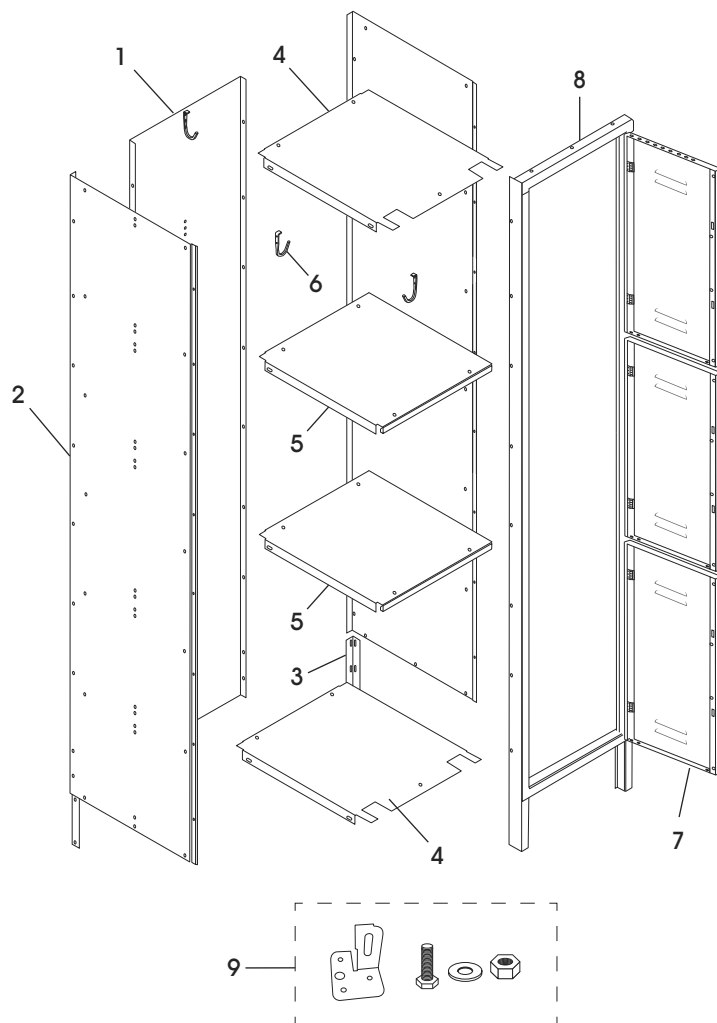

ULINE H-8342T

THREE TIER LOCKER

ONE WIDE – TAN

1-800-295-5510
uline.com

Para Español, vea página 2.
Pour le français, consulter la page 3.

#	DESCRIPTION	QTY.	ULINE PART NO.	MFG. PART NO.
1	Back	1	-----	A11227BJ04-TAN
2	Side	2	-----	A11227BCJ03-TAN
3	Rear Leg	2	-----	A11227BCJ10-TAN
4	Top/Bottom Shelves	2	-----	A11227BCW05.06-TAN
5	Shelf	2	-----	A11227BCW07-TAN
6	Single Coat Hook	9	H-4290-SNGHK	018-YGZ21
7	Locker Door	3	-----	018-AA31227BCH02-TAN
8	Door Frame Assembly	1	-----	12-78HH3MMK-TAN
9	Leveling Foot with Hardware	4	H-5997	018-DMGTZJ
	Latch (Not Shown)	1	H-4289-Latch	018-ygz021
	Hardware Pack (Not Shown)	1	H-4291HRDW	-----

ULINE H-8342T

**LOCKER DE TRES PUERTAS
UNO DE ANCHO – CANELA**

800-295-5510
uline.mx

#	DESCRIPCIÓN	CANT.	NO. DE PARTE DE ULINE	NO. DE PARTE DEL FABRICANTE
1	Parte Posterior	1	-----	A11227BJ04-TAN
2	Lateral	2	-----	A11227BCJ03-TAN
3	Pata Posterior	2	-----	A11227BCJ10-TAN
4	Repisas Superiores/Inferiores	2	-----	A11227BCW05.06-TAN
5	Repisa	2	-----	A11227BCW07-TAN
6	Gancho Individual para Chamarras	9	H-4290-SNGHK	018-YGZ21
7	Puerta del Locker	3	-----	018-AA31227BCH02-TAN
8	Ensamble del Marco de la Puerta	1	-----	12-78HH3MMK-TAN
9	Pata Niveladora con Tornillería	4	H-5997	018-DMGTZJ
	Pestillo (No se Muestra)	1	H-4289-Latch	018-ygz021
	Paquete de Tornillería (No se Muestra)	1	H-4291HRDW	-----

ULINE H-8342T

CASIER À TROIS RANGÉES UNE COLONNE – SABLE

1-800-295-5510
uline.ca

#	DESCRIPTION	QTÉ	RÉF. ULINE	RÉF. DU FABRICANT
1	Panneau arrière	1	-----	A11227BJ04-TAN
2	Panneau latéral	2	-----	A11227BCJ03-TAN
3	Pied arrière	2	-----	A11227BCJ10-TAN
4	Tablettes supérieure/inférieure	2	-----	A11227BCW05.06-TAN
5	Tablette	2	-----	A11227BCW07-TAN
6	Patère simple	9	H-4290-SNGHK	018-YGZ21
7	Porte de casier	3	-----	018-AA31227BCH02-TAN
8	Ensemble de cadre de porte	1	-----	12-78HH3MMK-TAN
9	Patte de nivellement avec matériel	4	H-5997	018-DMGTZJ
	Loquet (non illustré)	1	H-4289-Latch	018-ygz021
	Matériel d'installation (non illustré)	1	H-4291HRDW	-----