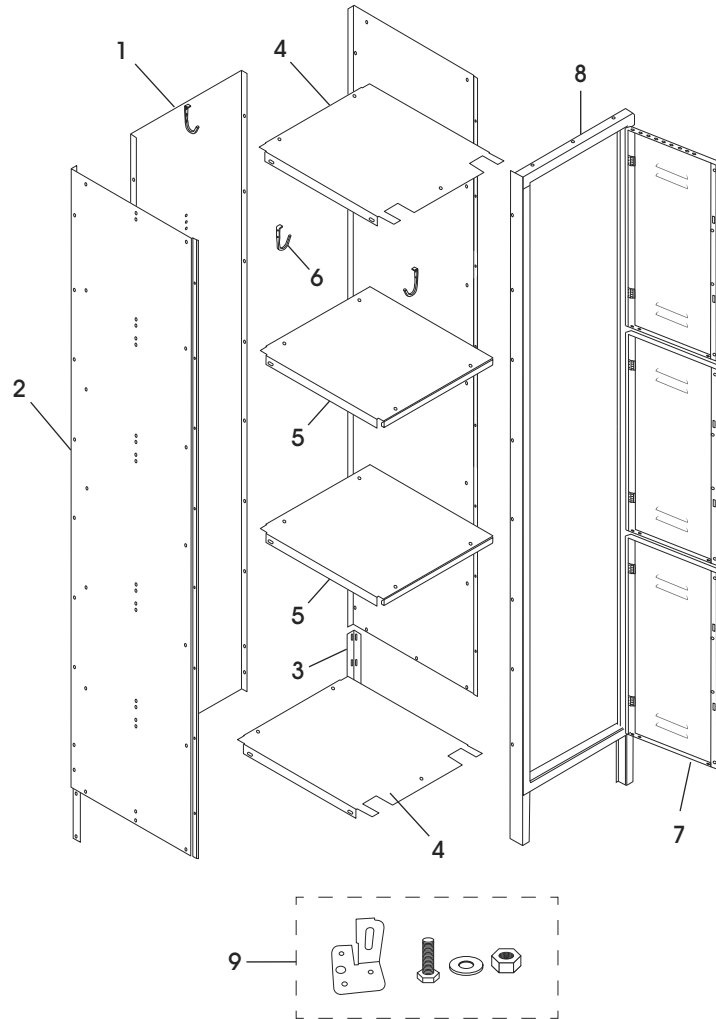

ULINE H-8342T

THREE TIER LOCKER

ONE WIDE – TAN

1-800-295-5510
uline.com

Para Español, vea página 2.
Pour le français, consulter la page 3.

#	DESCRIPTION	QTY.	ULINE PART NO.	MFG. PART NO.
1	Back	1	-----	A11227BJ04-TAN
2	Side	2	-----	A11227BCJ03-TAN
3	Rear Leg	2	-----	A11227BCJ10-TAN
4	Top/Bottom Shelves	2	-----	A11227BCW05.06-TAN
5	Shelf	2	-----	A11227BCW07-TAN
6	Single Coat Hook	9	H-4290-SNGHK	018-YGZ21
7	Locker Door	3	-----	018-AA31227BCH02-TAN
8	Door Frame Assembly	1	-----	12-78HH3MMK-TAN
9	Leveling Foot with Hardware	4	H-5997	018-DMGTZJ
	Latch (Not Shown)	1	H-4289-Latch	018-ygz021
	Hardware Pack (Not Shown)	1	H-4291HRDW	-----

ULINE H-8342T

**LOCKER DE TRES PUERTAS
UNO DE ANCHO – CANELA**

800-295-5510
uline.mx

#	DESCRIPCIÓN	CANT.	NO. DE PARTE DE ULINE	NO. DE PARTE DEL FABRICANTE
1	Parte Posterior	1	-----	A11227BJ04-TAN
2	Lateral	2	-----	A11227BCJ03-TAN
3	Pata Posterior	2	-----	A11227BCJ10-TAN
4	Repisas Superiores/Inferiores	2	-----	A11227BCW05.06-TAN
5	Repisa	2	-----	A11227BCW07-TAN
6	Gancho Individual para Chamarras	9	H-4290-SNGHK	018-YGZ21
7	Puerta del Locker	3	-----	018-AA31227BCH02-TAN
8	Ensamble del Marco de la Puerta	1	-----	12-78HH3MMK-TAN
9	Pata Niveladora con Tornillería	4	H-5997	018-DMGTZJ
	Pestillo (No se Muestra)	1	H-4289-Latch	018-ygz021
	Paquete de Tornillería (No se Muestra)	1	H-4291HRDW	-----

ULINE H-8342T

CASIER À TROIS RANGÉES UNE COLONNE – SABLE

1-800-295-5510
uline.ca

#	DESCRIPTION	QTÉ	RÉF. ULINE	RÉF. DU FABRICANT
1	Panneau arrière	1	-----	A11227BJ04-TAN
2	Panneau latéral	2	-----	A11227BCJ03-TAN
3	Pied arrière	2	-----	A11227BCJ10-TAN
4	Tablettes supérieure/inférieure	2	-----	A11227BCW05.06-TAN
5	Tablette	2	-----	A11227BCW07-TAN
6	Patère simple	9	H-4290-SNGHK	018-YGZ21
7	Porte de casier	3	-----	018-AA31227BCH02-TAN
8	Ensemble de cadre de porte	1	-----	12-78HH3MMK-TAN
9	Patte de nivellement avec matériel	4	H-5997	018-DMGTZJ
	Loquet (non illustré)	1	H-4289-Latch	018-ygz021
	Matériel d'installation (non illustré)	1	H-4291HRDW	-----