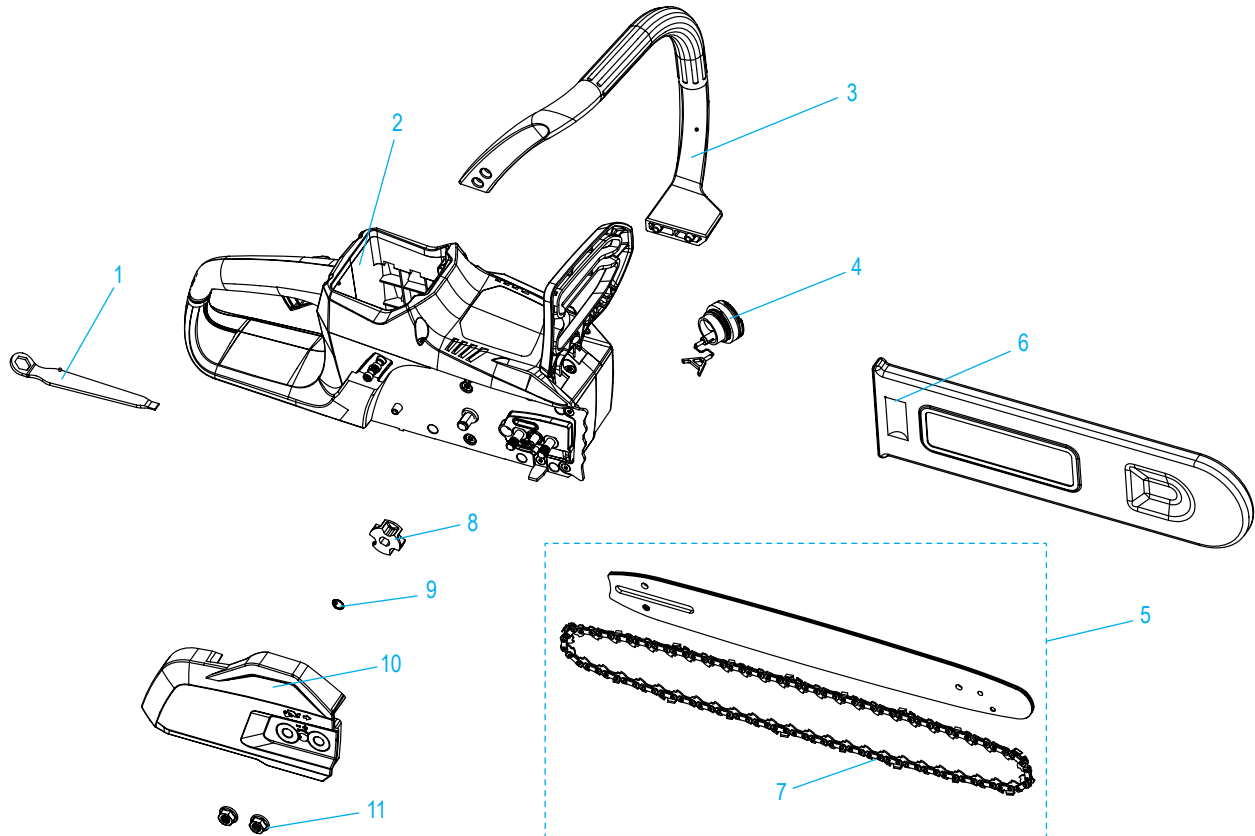

ULINE H-7984

14" 40V CORDLESS CHAINSAW

1-800-295-5510
uline.com

#	DESCRIPTION	QTY.	ULINE PART NO.	MFG. PART NO.
1	Sprocket	1	H-7984-SCNCH	333031063
2	Housing Assembly	1	-----	311201734
3	Auxiliary Handle	1	-----	341031734
4	Oil Cap Assembly	1	H-7984-CAP	311051734
5	Bar and Chain Combo	1	H-7984-BC	2906902
6	Scabbard	1	-----	34100590
7	Chain	1	H-7984-CHAIN	2906802
8	Sprocket	1	-----	33902102B
9	C-Clip	1	-----	339022028
10	Chain Cover	1	-----	341141898B
11	Bar Nut	2	H-7984-NUT	322091063-1

ULINE H-7984

**MOTOSIERRA
INALÁMBRICA
DE 40V DE 14"**

800-295-5510

uline.mx

#	DESCRIPCIÓN	CANTIDAD	NO. DE PARTE ULINE	NO. DE PARTE DEL FABRICANTE
1	Llave con Desarmador	1	H-7984-SCNCH	333031063
2	Ensamble de la Cubierta	1	-----	311201734
3	Asa Auxiliar	1	-----	341031734
4	Ensamble de la Tapa de Aceite	1	H-7984-CAP	311051734
5	Combo de Barra y Cadena	1	H-7984-BC	2906902
6	Funda	1	-----	34100590
7	Cadena	1	H-7984-CHAIN	2906802
8	Engrane	1	-----	33902102B
9	Clip en C	1	-----	339022028
10	Cubierta para Cadena	1	-----	341141898B
11	Tuerca para Barra	2	H-7984-NUT	322091063-1