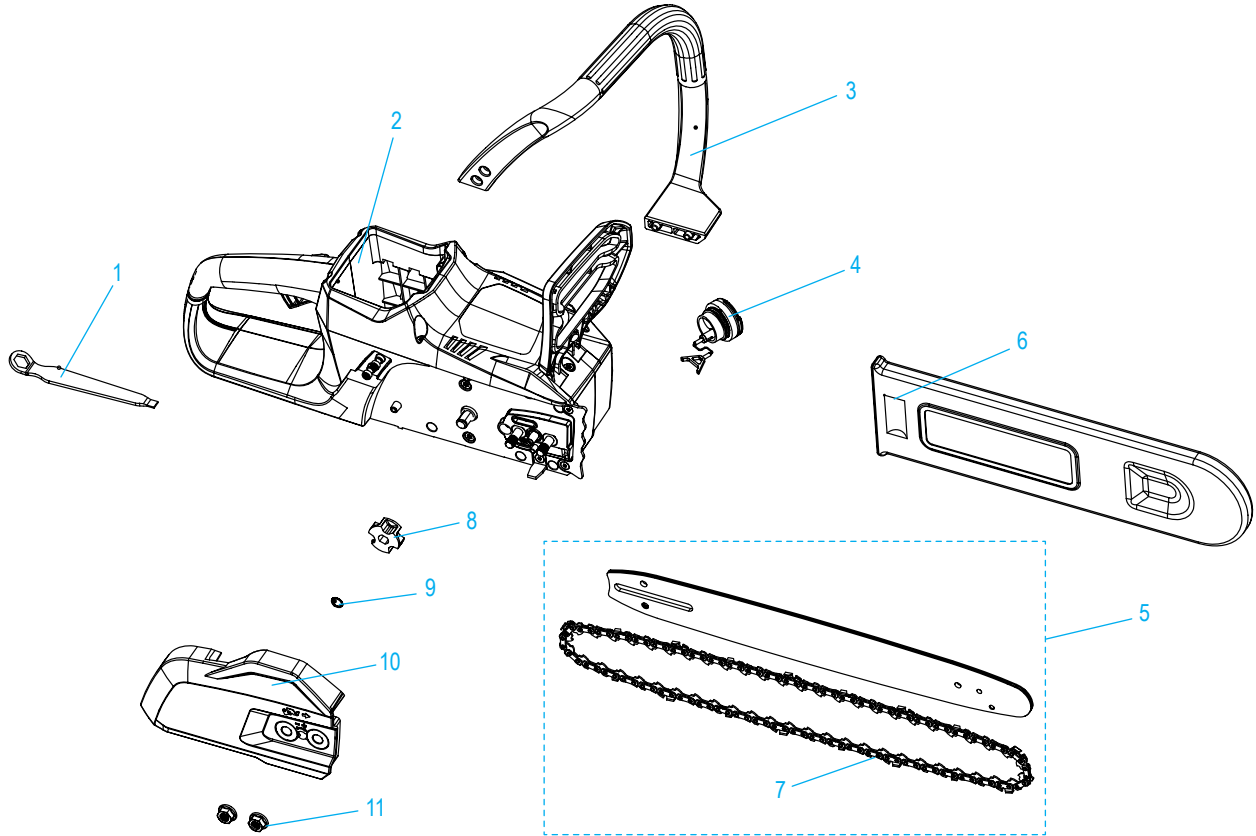

ULINE H-7984

14" 40V CORDLESS CHAINSAW

1-800-295-5510
uline.com

#	DESCRIPTION	QTY.	ULINE PART NO.	MFG. PART NO.
1	Sprocket	1	H-7984-SCNCH	333031063
2	Housing Assembly	1	-----	311201734
3	Auxiliary Handle	1	-----	341031734
4	Oil Cap Assembly	1	H-7984-CAP	311051734
5	Bar and Chain Combo	1	H-7984-BC	2906902
6	Scabbard	1	-----	34100590
7	Chain	1	H-7984-CHAIN	2906802
8	Sprocket	1	-----	33902102B
9	C-Clip	1	-----	339022028
10	Chain Cover	1	-----	341141898B
11	Bar Nut	2	H-7984-NUT	322091063-1

ULINE H-7984

**MOTOSIERRA
INALÁMBRICA
DE 40V DE 14"**

800-295-5510

uline.mx

#	DESCRIPCIÓN	CANTIDAD	NO. DE PARTE ULINE	NO. DE PARTE DEL FABRICANTE
1	Llave con Desarmador	1	H-7984-SCNCH	333031063
2	Ensamble de la Cubierta	1	-----	311201734
3	Asa Auxiliar	1	-----	341031734
4	Ensamble de la Tapa de Aceite	1	H-7984-CAP	311051734
5	Combo de Barra y Cadena	1	H-7984-BC	2906902
6	Funda	1	-----	34100590
7	Cadena	1	H-7984-CHAIN	2906802
8	Engrane	1	-----	33902102B
9	Clip en C	1	-----	339022028
10	Cubierta para Cadena	1	-----	341141898B
11	Tuerca para Barra	2	H-7984-NUT	322091063-1