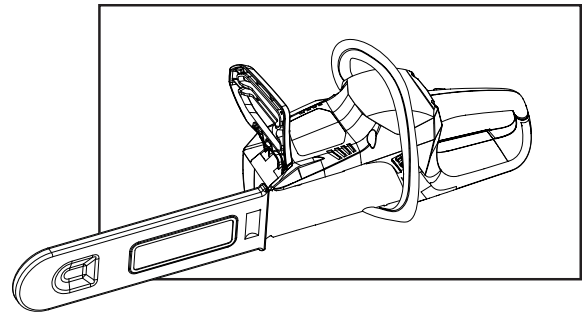

ULINE H-7984

14" 40V CORDLESS CHAINSAW

1-800-295-5510
uline.com

#	DESCRIPTION	QTY.	ULINE PART NO.	MFG. PART NO.
1	Sprocket	1	H-7984-SCNCH	333031063
2	Housing Assembly	1	-----	311201734
3	Auxiliary Handle	1	-----	341031734
4	Oil Cap Assembly	1	H-7984-CAP	311051734
5	Bar and Chain Combo	1	H-7984-BC	2906902
6	Scabbard	1	-----	34100590
7	Chain	1	H-7984-CHAIN	2906802
8	Sprocket	1	-----	33902102B
9	C-Clip	1	-----	339022028
10	Chain Cover	1	-----	341141898B
11	Bar Nut	2	H-7984-NUT	322091063-1

ULINE H-7984

**MOTOSIERRA
INALÁMBRICA
DE 40V DE 14"**

800-295-5510

uline.mx

#	DESCRIPCIÓN	CANTIDAD	NO. DE PARTE ULINE	NO. DE PARTE DEL FABRICANTE
1	Llave con Desarmador	1	H-7984-SCNCH	333031063
2	Ensamble de la Cubierta	1	-----	311201734
3	Asa Auxiliar	1	-----	341031734
4	Ensamble de la Tapa de Aceite	1	H-7984-CAP	311051734
5	Combo de Barra y Cadena	1	H-7984-BC	2906902
6	Funda	1	-----	34100590
7	Cadena	1	H-7984-CHAIN	2906802
8	Engrane	1	-----	33902102B
9	Clip en C	1	-----	339022028
10	Cubierta para Cadena	1	-----	341141898B
11	Tuerca para Barra	2	H-7984-NUT	322091063-1