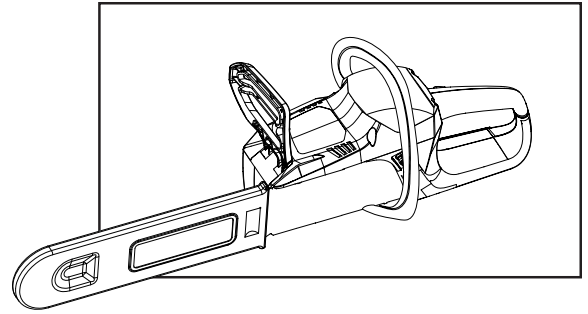

ULINE H-7984

14" 40V CORDLESS CHAINSAW

1-800-295-5510
uline.com

#	DESCRIPTION	QTY.	ULINE PART NO.	MFG. PART NO.
1	Sprocket	1	H-7984-SCNCH	333031063
2	Housing Assembly	1	-----	311201734
3	Auxiliary Handle	1	-----	341031734
4	Oil Cap Assembly	1	H-7984-CAP	311051734
5	Bar and Chain Combo	1	H-7984-BC	2906902
6	Scabbard	1	-----	34100590
7	Chain	1	H-7984-CHAIN	2906802
8	Sprocket	1	-----	33902102B
9	C-Clip	1	-----	339022028
10	Chain Cover	1	-----	341141898B
11	Bar Nut	2	H-7984-NUT	322091063-1

ULINE H-7984

**MOTOSIERRA
INALÁMBRICA
DE 40V DE 14"**

800-295-5510

uline.mx

#	DESCRIPCIÓN	CANTIDAD	NO. DE PARTE ULINE	NO. DE PARTE DEL FABRICANTE
1	Llave con Desarmador	1	H-7984-SCNCH	333031063
2	Ensamble de la Cubierta	1	-----	311201734
3	Asa Auxiliar	1	-----	341031734
4	Ensamble de la Tapa de Aceite	1	H-7984-CAP	311051734
5	Combo de Barra y Cadena	1	H-7984-BC	2906902
6	Funda	1	-----	34100590
7	Cadena	1	H-7984-CHAIN	2906802
8	Engrane	1	-----	33902102B
9	Clip en C	1	-----	339022028
10	Cubierta para Cadena	1	-----	341141898B
11	Tuerca para Barra	2	H-7984-NUT	322091063-1