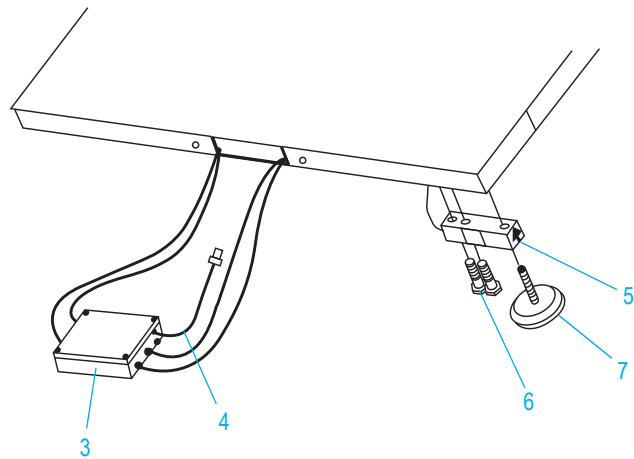

ULINE H-7935, H-7936

**BÁSCULA DE PERFIL
BAJO DE PISO PARA
TODO CLIMA**

800-295-5510
uline.mx

#	DESCRIPCIÓN	CANT.	NO. DE PARTE DE ULINE	NO. DE PARTE DEL FABRICANTE
1	Indicador de Pantalla de Acero Inoxidable	1	H-8000	65087U
2	Cable Eléctrico	1	H-8001	65081U
3	Caja de Conexiones con Tarjeta Sumadora	1	H-5258	53042
4	Cable de Instrumentación LP-7510 Indicador de Pantalla	1	H-754-7510CB	65088
5	Celda de Carga – Capacidad de 2,268 kg (5,000 lbs.)	1	H-5261	307301
5	Celda de Carga – Capacidad de 4,536 kg (10,000 lbs.)	1	H-5262	307501
6	Perno de la Celda de Carga	2	-----	51601
7	Pata	4	H-4602-SFEET	50431
8	Placa de Acceso	1	-----	2920SIDE
9	Tornillo de la Placa de Acceso	2	-----	2930
	Tarjeta Sumadora (No Se Muestra)	1	H-5263	65089
	Batería Recargable (No Se Muestra)	1	H-8002	650810

ULINE H-7935, H-7936
BALANCE DE PLANCHER
À PROFIL BAS QUATRE
SAISONS

1-800-295-5510
 uline.ca

#	DESCRIPTION	QTÉ	REF. ULINE	RÉF. DU FABRICANT
1	Indicateur en acier inoxydable	1	H-8000	65087U
2	Cordon d'alimentation	1	H-8001	65081U
3	Boîte de jonction avec carte sommatrice	1	H-5258	53042
4	Câble d'instrument pour l'indicateur LP-7510	1	H-754-7510CB	65088
5	Cellule de charge – Capacité de 2 268 kg (5 000 lb)	1	H-5261	307301
5	Cellule de charge – Capacité de 4 536 kg (10 000 lb)	1	H-5262	307501
6	Boulon de cellule de charge	2	-----	51601
7	Pied	4	H-4602-SFEET	50431
8	Plaque d'accès	1	-----	2920SIDE
9	Vis de la plaque d'accès	2	-----	2930
	Carte sommatrice (non illustrée)	1	H-5263	65089
	Pile rechargeable (non illustrée)	1	H-8002	650810