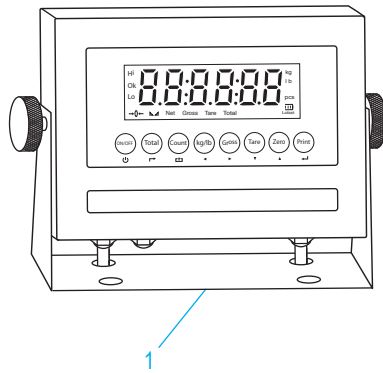

ULINE H-7935, H-7936

ALL-WEATHER LOW PROFILE FLOOR SCALE

1-800-295-5510
 uline.com

#	DESCRIPTION	QTY.	ULINE PART NO.	MFG. PART NO.
1	Stainless Steel Display Indicator	1	H-8000	65087U
2	Power Cord	1	H-8001	65081U
3	Junction Box with Summing Card	1	H-5258	53042
4	Instrument Cable for LP-7510 Display Indicator	1	H-754-7510CB	65088
5	Load Cell – 5,000 lb. Capacity	1	H-5261	307301
5	Load Cell – 10,000 lb. Capacity	1	H-5262	307501
6	Load Cell Bolt	2	-----	51601
7	Foot	4	H-4602-SFEET	50431
8	Access Plate	1	-----	2920SIDE
9	Access Plate Screw	2	-----	2930
	Summing Card (Not Shown)	1	H-5263	65089
	Rechargeable Battery (Not Shown)	1	H-8002	650810

ULINE H-7935, H-7936

**BÁSCULA DE PERFIL
BAJO DE PISO PARA
TODO CLIMA**

800-295-5510
uline.mx

#	DESCRIPCIÓN	CANT.	NO. DE PARTE DE ULINE	NO. DE PARTE DEL FABRICANTE
1	Indicador de Pantalla de Acero Inoxidable	1	H-8000	65087U
2	Cable Eléctrico	1	H-8001	65081U
3	Caja de Conexiones con Tarjeta Sumadora	1	H-5258	53042
4	Cable de Instrumentación LP-7510 Indicador de Pantalla	1	H-754-7510CB	65088
5	Celda de Carga – Capacidad de 2,268 kg (5,000 lbs.)	1	H-5261	307301
5	Celda de Carga – Capacidad de 4,536 kg (10,000 lbs.)	1	H-5262	307501
6	Perno de la Celda de Carga	2	-----	51601
7	Pata	4	H-4602-SFEET	50431
8	Placa de Acceso	1	-----	2920SIDE
9	Tornillo de la Placa de Acceso	2	-----	2930
	Tarjeta Sumadora (No Se Muestra)	1	H-5263	65089
	Batería Recargable (No Se Muestra)	1	H-8002	650810