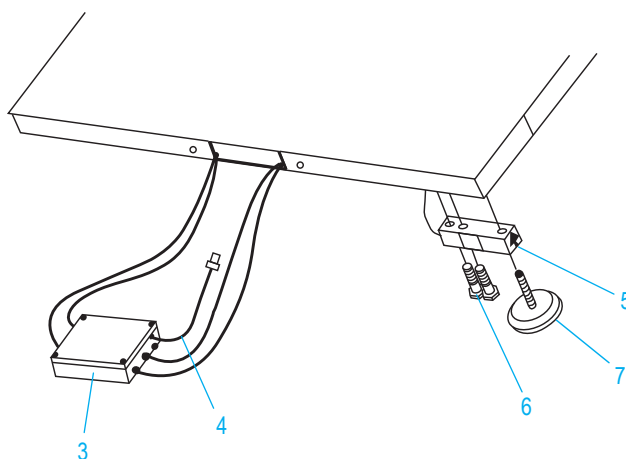

ULINE H-7935, H-7936

ALL-WEATHER LOW PROFILE FLOOR SCALE

1-800-295-5510
 uline.com

#	DESCRIPTION	QTY.	ULINE PART NO.	MFG. PART NO.
1	Stainless Steel Display Indicator	1	H-8000	65087U
2	Power Cord	1	H-8001	65081U
3	Junction Box with Summing Card	1	H-5258	53042
4	Instrument Cable for LP-7510 Display Indicator	1	H-754-7510CB	65088
5	Load Cell – 5,000 lb. Capacity	1	H-5261	307301
5	Load Cell – 10,000 lb. Capacity	1	H-5262	307501
6	Load Cell Bolt	2	-----	51601
7	Foot	4	H-4602-SFEET	50431
8	Access Plate	1	-----	2920SIDE
9	Access Plate Screw	2	-----	2930
	Summing Card (Not Shown)	1	H-5263	65089
	Rechargeable Battery (Not Shown)	1	H-8002	650810

ULINE H-7935, H-7936

**BÁSCULA DE PERFIL
BAJO DE PISO PARA
TODO CLIMA**

800-295-5510
uline.mx

#	DESCRIPCIÓN	CANT.	NO. DE PARTE DE ULINE	NO. DE PARTE DEL FABRICANTE
1	Indicador de Pantalla de Acero Inoxidable	1	H-8000	65087U
2	Cable Eléctrico	1	H-8001	65081U
3	Caja de Conexiones con Tarjeta Sumadora	1	H-5258	53042
4	Cable de Instrumentación LP-7510 Indicador de Pantalla	1	H-754-7510CB	65088
5	Celda de Carga – Capacidad de 2,268 kg (5,000 lbs.)	1	H-5261	307301
5	Celda de Carga – Capacidad de 4,536 kg (10,000 lbs.)	1	H-5262	307501
6	Perno de la Celda de Carga	2	-----	51601
7	Pata	4	H-4602-SFEET	50431
8	Placa de Acceso	1	-----	2920SIDE
9	Tornillo de la Placa de Acceso	2	-----	2930
	Tarjeta Sumadora (No Se Muestra)	1	H-5263	65089
	Batería Recargable (No Se Muestra)	1	H-8002	650810