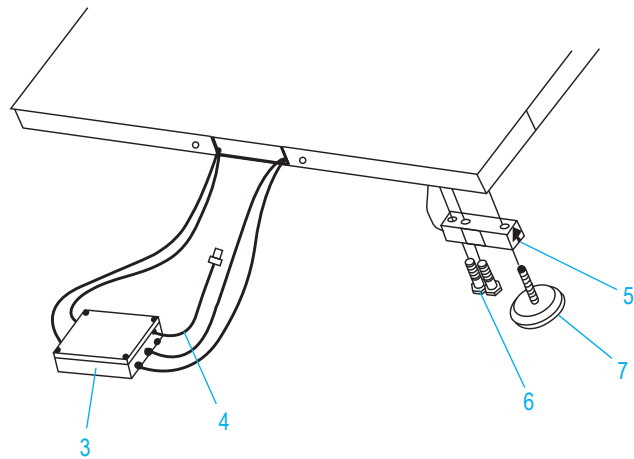

ULINE H-7935, H-7936

ALL-WEATHER LOW PROFILE FLOOR SCALE

1-800-295-5510
 uline.com

#	DESCRIPTION	QTY.	ULINE PART NO.	MFG. PART NO.
1	Stainless Steel Display Indicator	1	H-8000	65087U
2	Power Cord	1	H-8001	65081U
3	Junction Box with Summing Card	1	H-5258	53042
4	Instrument Cable for LP-7510 Display Indicator	1	H-754-7510CB	65088
5	Load Cell – 5,000 lb. Capacity	1	H-5261	307301
5	Load Cell – 10,000 lb. Capacity	1	H-5262	307501
6	Load Cell Bolt	2	-----	51601
7	Foot	4	H-4602-SFEET	50431
8	Access Plate	1	-----	2920SIDE
9	Access Plate Screw	2	-----	2930
	Summing Card (Not Shown)	1	H-5263	65089
	Rechargeable Battery (Not Shown)	1	H-8002	650810

ULINE H-7935, H-7936

**BÁSCULA DE PERFIL
BAJO DE PISO PARA
TODO CLIMA**

800-295-5510
uline.mx

#	DESCRIPCIÓN	CANT.	NO. DE PARTE DE ULINE	NO. DE PARTE DEL FABRICANTE
1	Indicador de Pantalla de Acero Inoxidable	1	H-8000	65087U
2	Cable Eléctrico	1	H-8001	65081U
3	Caja de Conexiones con Tarjeta Sumadora	1	H-5258	53042
4	Cable de Instrumentación LP-7510 Indicador de Pantalla	1	H-754-7510CB	65088
5	Celda de Carga – Capacidad de 2,268 kg (5,000 lbs.)	1	H-5261	307301
5	Celda de Carga – Capacidad de 4,536 kg (10,000 lbs.)	1	H-5262	307501
6	Perno de la Celda de Carga	2	-----	51601
7	Pata	4	H-4602-SFEET	50431
8	Placa de Acceso	1	-----	2920SIDE
9	Tornillo de la Placa de Acceso	2	-----	2930
	Tarjeta Sumadora (No Se Muestra)	1	H-5263	65089
	Batería Recargable (No Se Muestra)	1	H-8002	650810