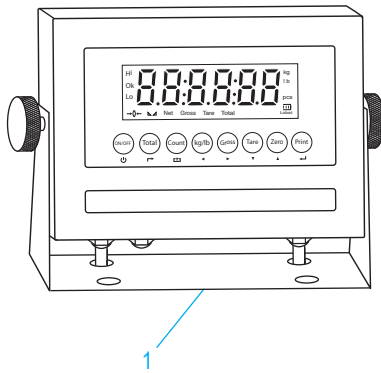

ULINE H-7935, H-7936

**BÁSCULA DE PERFIL
BAJO DE PISO PARA
TODO CLIMA**

800-295-5510
uline.mx

#	DESCRIPCIÓN	CANT.	NO. DE PARTE DE ULINE	NO. DE PARTE DEL FABRICANTE
1	Indicador de Pantalla de Acero Inoxidable	1	H-8000	65087U
2	Cable Eléctrico	1	H-8001	65081U
3	Caja de Conexiones con Tarjeta Sumadora	1	H-5258	53042
4	Cable de Instrumentación LP-7510 Indicador de Pantalla	1	H-754-7510CB	65088
5	Celda de Carga – Capacidad de 2,268 kg (5,000 lbs.)	1	H-5261	307301
5	Celda de Carga – Capacidad de 4,536 kg (10,000 lbs.)	1	H-5262	307501
6	Perno de la Celda de Carga	2	-----	51601
7	Pata	4	H-4602-SFEET	50431
8	Placa de Acceso	1	-----	2920SIDE
9	Tornillo de la Placa de Acceso	2	-----	2930
	Tarjeta Sumadora (No Se Muestra)	1	H-5263	65089
	Batería Recargable (No Se Muestra)	1	H-8002	650810

ULINE H-7935, H-7936
BALANCE DE PLANCHER
À PROFIL BAS QUATRE
SAISONS

1-800-295-5510
 uline.ca

#	DESCRIPTION	QTÉ	REF. ULINE	RÉF. DU FABRICANT
1	Indicateur en acier inoxydable	1	H-8000	65087U
2	Cordon d'alimentation	1	H-8001	65081U
3	Boîte de jonction avec carte sommatrice	1	H-5258	53042
4	Câble d'instrument pour l'indicateur LP-7510	1	H-754-7510CB	65088
5	Cellule de charge – Capacité de 2 268 kg (5 000 lb)	1	H-5261	307301
5	Cellule de charge – Capacité de 4 536 kg (10 000 lb)	1	H-5262	307501
6	Boulon de cellule de charge	2	-----	51601
7	Pied	4	H-4602-SFEET	50431
8	Plaque d'accès	1	-----	2920SIDE
9	Vis de la plaque d'accès	2	-----	2930
	Carte sommatrice (non illustrée)	1	H-5263	65089
	Pile rechargeable (non illustrée)	1	H-8002	650810