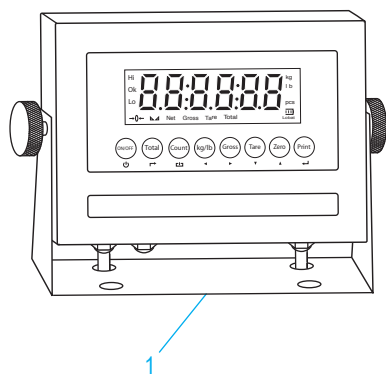

ULINE H-7935, H-7936

ALL-WEATHER LOW PROFILE FLOOR SCALE

1-800-295-5510
 uline.com

#	DESCRIPTION	QTY.	ULINE PART NO.	MFG. PART NO.
1	Stainless Steel Display Indicator	1	H-8000	65087U
2	Power Cord	1	H-8001	65081U
3	Junction Box with Summing Card	1	H-5258	53042
4	Instrument Cable for LP-7510 Display Indicator	1	H-754-7510CB	65088
5	Load Cell – 5,000 lb. Capacity	1	H-5261	307301
5	Load Cell – 10,000 lb. Capacity	1	H-5262	307501
6	Load Cell Bolt	2	-----	51601
7	Foot	4	H-4602-SFEET	50431
8	Access Plate	1	-----	2920SIDE
9	Access Plate Screw	2	-----	2930
	Summing Card (Not Shown)	1	H-5263	65089
	Rechargeable Battery (Not Shown)	1	H-8002	650810

ULINE H-7935, H-7936

**BÁSCULA DE PERFIL
BAJO DE PISO PARA
TODO CLIMA**

800-295-5510
uline.mx

#	DESCRIPCIÓN	CANT.	NO. DE PARTE DE ULINE	NO. DE PARTE DEL FABRICANTE
1	Indicador de Pantalla de Acero Inoxidable	1	H-8000	65087U
2	Cable Eléctrico	1	H-8001	65081U
3	Caja de Conexiones con Tarjeta Sumadora	1	H-5258	53042
4	Cable de Instrumentación LP-7510 Indicador de Pantalla	1	H-754-7510CB	65088
5	Celda de Carga – Capacidad de 2,268 kg (5,000 lbs.)	1	H-5261	307301
5	Celda de Carga – Capacidad de 4,536 kg (10,000 lbs.)	1	H-5262	307501
6	Perno de la Celda de Carga	2	-----	51601
7	Pata	4	H-4602-SFEET	50431
8	Placa de Acceso	1	-----	2920SIDE
9	Tornillo de la Placa de Acceso	2	-----	2930
	Tarjeta Sumadora (No Se Muestra)	1	H-5263	65089
	Batería Recargable (No Se Muestra)	1	H-8002	650810