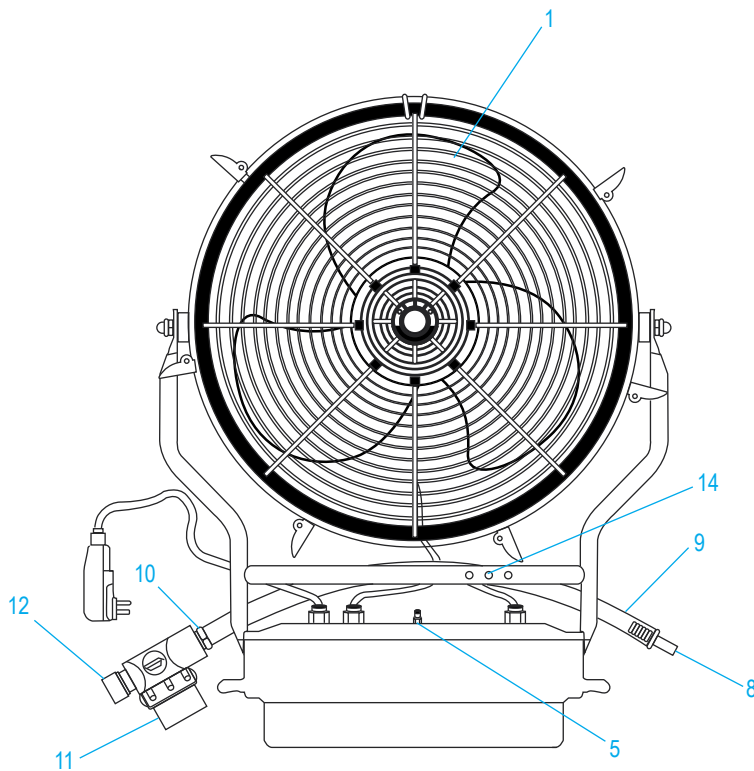

ULINE H-7848

800-295-5510

uline.mx

**VENTILADOR
CON ROCÍO**

#	DESCRIPCIÓN	CANT.	NO. DE PARTE DE ULINE	NO. DE PARTE DEL FABRICANTE
1	Ensamble de las Aspas del Ventilador	1	-----	59087003
2	Cubierta Frontal	1	-----	58087004
3	Cubierta Trasera	1	-----	58087005
4	Motor	1	-----	58087006
5	Interruptor	1	-----	40493001
6	Set de Cable	1	H-7851	59084001
7	Ensamble del Despachador de Rocío	1	H-7852	58467001
8	Tubo (Dentado)	1	H-3421-HSCNT	2488600
9	Rollo Tubular de 14.5"	1	H-3421-TBNG	2490000
10	Acople Dentado de 3/8" x 1/2"	1	H-3421-BARB	2489800
11	Filtro	1	-----	44104001
12	Acoplamiento, Medio - 1/2 NPT	1	-----	43831001
13	Kit de la Boquilla de Rocío	1	H-7853	8760702
14	Boquilla de Repuesto	3	-----	-----
	Tanque de Agua de 10 Galones (No se Muestra)	1	H-7850	59139001
	Tapón de Latón (No se Muestra)	1	H-7848-PLUG	44108002

ULINE H-7848

1-800-295-5510

uline.com

**VENTILATEUR
BRUMISATEUR**

#	DESCRIPTION	QTÉ	RÉF. ULINE	RÉF. DU FABRICANT
1	Ensemble des pales du ventilateur	1	-----	59087003
2	Protecteur avant	1	-----	58087004
3	Protecteur arrière	1	-----	58087005
4	Moteur	1	-----	58087006
5	Commutateur	1	-----	40493001
6	Cordon d'alimentation	1	H-7851	59084001
7	Moyeu de brumisation	1	H-7852	58467001
8	Tube (cannelé)	1	H-3421-HSCNT	2488600
9	Tube de 14,5 po	1	H-3421-TBNG	2490000
10	Raccord cannelé de 3/8 po x 1/2 po	1	H-3421-BARB	2489800
11	Filtre	1	-----	44104001
12	Demi-manchon, NPT de 1/2 po	1	-----	43831001
13	Ensemble de la buse de brumisation	1	H-7853	8760702
14	Buse de recharge	3	-----	-----
	Le réservoir d'eau de 10 gallons (non illustré)	1	H-7850	59139001
	Tampon de laiton (non illustré)	1	H-7848-PLUG	44108002