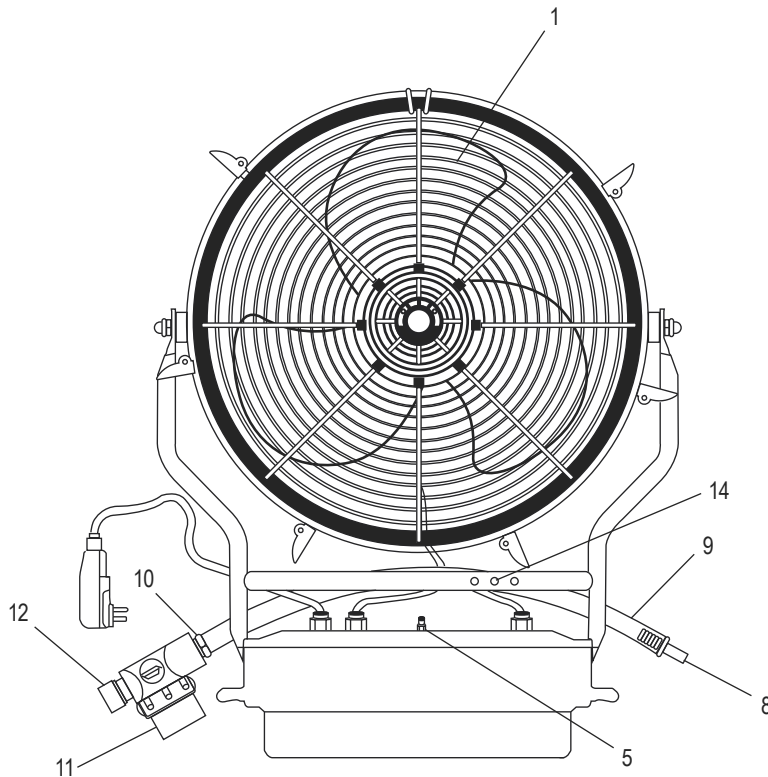

ULINE H-7848

800-295-5510

uline.mx

**VENTILADOR
CON ROCÍO**

#	DESCRIPCIÓN	CANT.	NO. DE PARTE DE ULINE	NO. DE PARTE DEL FABRICANTE
1	Ensamble de las Aspas del Ventilador	1	-----	59087003
2	Cubierta Frontal	1	-----	58087004
3	Cubierta Posterior	1	-----	58087005
4	Motor	1	-----	58087006
5	Interruptor	1	-----	40493001
6	Set de Cable	1	H-7851	59084001
7	Ensamble del Despachador de Rocío	1	H-7852	58467001
8	Tubo (Dentado)	1	H-3421-HSCNT	2488600
9	Tubo de 14.5"	1	H-3421-TBNG	2490000
10	Acople Dentado de 3/8" x 1/2"	1	H-3421-BARB	2489800
11	Filtro	1	H-7848-FLTRQ	44104001
12	Acoplamiento, Medio - Rosca del Tubo de 1/2	1	H-7848-CPLGQ	43831001
13	Kit de la Boquilla de Rocío	1	H-7853	8760702
14	Boquilla de Repuesto	3	-----	-----
	Tanque de Agua de 10 Galones (No Se Muestra)	1	H-7850	59139001
	Tapón de Latón (No Se Muestra)	1	H-7848-PLUG	44108002
	Bomba	1	H-7848-PUMPQ	58380902

ULINE H-7848

1-800-295-5510

uline.com

**VENTILATEUR
BRUMISATEUR**

#	DESCRIPTION	QTÉ	RÉF. ULINE	RÉF. DU FABRICANT
1	Ensemble des pales du ventilateur	1	-----	59087003
2	Protecteur avant	1	-----	58087004
3	Protecteur arrière	1	-----	58087005
4	Moteur	1	-----	58087006
5	Commutateur	1	-----	40493001
6	Cordon d'alimentation	1	H-7851	59084001
7	Moyeu de brumisation	1	H-7852	58467001
8	Tube (cannelé)	1	H-3421-HSCNT	2488600
9	Tube de 14,5 po	1	H-3421-TBNG	2490000
10	Raccord cannelé de 3/8 po x 1/2 po	1	H-3421-BARB	2489800
11	Filtre	1	H-7848-FLTRQ	44104001
12	Demi-manchon, NPT de 1/2 po	1	H-7848-CPLGQ	43831001
13	Ensemble de la buse de brumisation	1	H-7853	8760702
14	Buse de recharge	3	-----	-----
	Réservoir d'eau de 10 gallons (non illustré)	1	H-7850	59139001
	Tampon en laiton (non illustré)	1	H-7848-PLUG	44108002
	Pompe	1	H-7848-PUMPQ	58380902