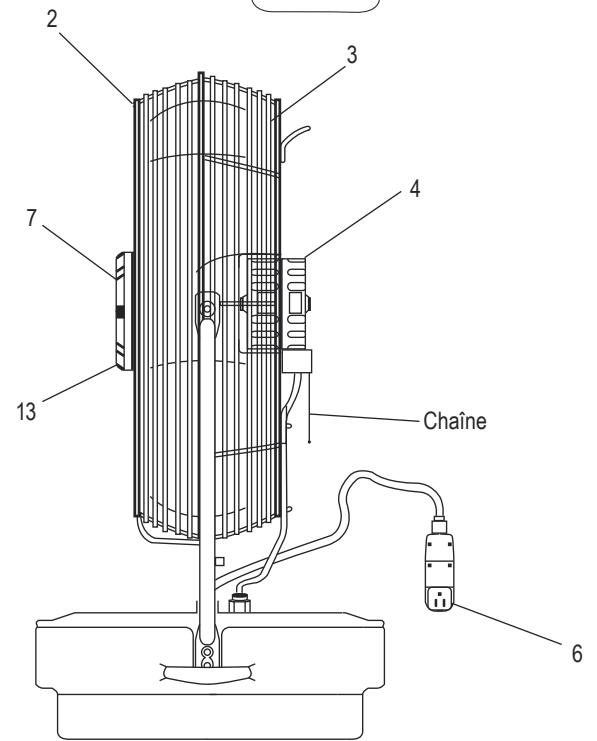

ULINE H-7848

800-295-5510

uline.mx

**VENTILADOR
CON ROCÍO**

#	DESCRIPCIÓN	CANT.	NO. DE PARTE DE ULINE	NO. DE PARTE DEL FABRICANTE
1	Ensamble de las Aspas del Ventilador	1	-----	59087003
2	Cubierta Frontal	1	-----	58087004
3	Cubierta Posterior	1	-----	58087005
4	Motor	1	-----	58087006
5	Interruptor	1	-----	40493001
6	Set de Cable	1	H-7851	59084001
7	Ensamble del Despachador de Rocío	1	H-7852	58467001
8	Tubo (Dentado)	1	H-3421-HSCNT	2488600
9	Tubo de 14.5"	1	H-3421-TBNG	2490000
10	Acople Dentado de 3/8" x 1/2"	1	H-3421-BARB	2489800
11	Filtro	1	H-7848-FLTRQ	44104001
12	Acoplamiento, Medio - Rosca del Tubo de 1/2	1	H-7848-CPLGQ	43831001
13	Kit de la Boquilla de Rocío	1	H-7853	8760702
14	Boquilla de Repuesto	3	-----	-----
	Tanque de Agua de 10 Galones (No Se Muestra)	1	H-7850	59139001
	Tapón de Latón (No Se Muestra)	1	H-7848-PLUG	44108002
	Bomba	1	H-7848-PUMPQ	58380902

ULINE H-7848

1-800-295-5510

uline.com

**VENTILATEUR
BRUMISATEUR**

#	DESCRIPTION	QTÉ	RÉF. ULINE	RÉF. DU FABRICANT
1	Ensemble des pales du ventilateur	1	-----	59087003
2	Protecteur avant	1	-----	58087004
3	Protecteur arrière	1	-----	58087005
4	Moteur	1	-----	58087006
5	Commutateur	1	-----	40493001
6	Cordon d'alimentation	1	H-7851	59084001
7	Moyeu de brumisation	1	H-7852	58467001
8	Tube (cannelé)	1	H-3421-HSCNT	2488600
9	Tube de 14,5 po	1	H-3421-TBNG	2490000
10	Raccord cannelé de 3/8 po x 1/2 po	1	H-3421-BARB	2489800
11	Filtre	1	H-7848-FLTRQ	44104001
12	Demi-manchon, NPT de 1/2 po	1	H-7848-CPLGQ	43831001
13	Ensemble de la buse de brumisation	1	H-7853	8760702
14	Buse de recharge	3	-----	-----
	Réservoir d'eau de 10 gallons (non illustré)	1	H-7850	59139001
	Tampon en laiton (non illustré)	1	H-7848-PLUG	44108002
	Pompe	1	H-7848-PUMPQ	58380902