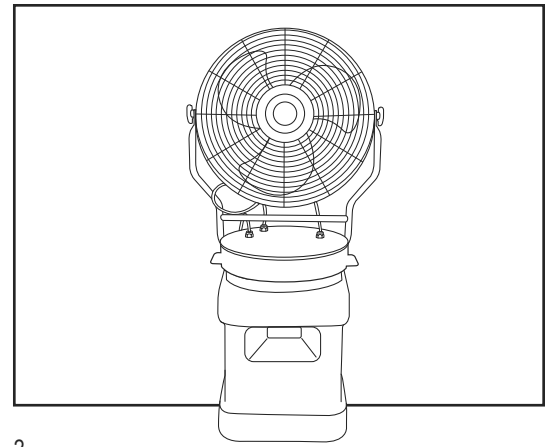

ULINE H-7848 MISTING FAN

1-800-295-5510
 uline.com

#	DESCRIPTION	QTY.	ULINE PART NO.	MFG. PART NO.
1	Fan Blade Assembly	1	-----	59087003
2	Front Guard	1	-----	58087004
3	Rear Guard	1	-----	58087005
4	Motor	1	-----	58087006
5	Switch	1	-----	40493001
6	Cord Set	1	H-7851	59084001
7	Misting Hub Assembly	1	H-7852	58467001
8	Tube (Barbed)	1	H-3421-HSCNT	2488600
9	Tubing 14.5"	1	H-3421-TBNG	2490000
10	Fitting Barb Insert 3/8" x 1/2"	1	H-3421-BARB	2489800
11	Filter	1	H-7848-FLTRQ	44104001
12	Coupling, Half - 1/2 NPT	1	H-7848-CPLGQ	43831001
13	Misting Nozzle Kit	1	H-7853	8760702
14	Replacement Nozzle	3	-----	-----
	10-Gallon Water Tank (Not Shown)	1	H-7850	59139001
	Brass Plug (Not Shown)	1	H-7848-PLUG	44108002
	Pump	1	H-7848-PUMPQ	58380902

ULINE H-7848

800-295-5510

uline.mx

**VENTILADOR
CON ROCÍO**

#	DESCRIPCIÓN	CANT.	NO. DE PARTE DE ULINE	NO. DE PARTE DEL FABRICANTE
1	Ensamble de las Aspas del Ventilador	1	-----	59087003
2	Cubierta Frontal	1	-----	58087004
3	Cubierta Posterior	1	-----	58087005
4	Motor	1	-----	58087006
5	Interruptor	1	-----	40493001
6	Set de Cable	1	H-7851	59084001
7	Ensamble del Despachador de Rocío	1	H-7852	58467001
8	Tubo (Dentado)	1	H-3421-HSCNT	2488600
9	Tubo de 14.5"	1	H-3421-TBNG	2490000
10	Acople Dentado de 3/8" x 1/2"	1	H-3421-BARB	2489800
11	Filtro	1	H-7848-FLTRQ	44104001
12	Acoplamiento, Medio - Rosca del Tubo de 1/2	1	H-7848-CPLGQ	43831001
13	Kit de la Boquilla de Rocío	1	H-7853	8760702
14	Boquilla de Repuesto	3	-----	-----
	Tanque de Agua de 10 Galones (No Se Muestra)	1	H-7850	59139001
	Tapón de Latón (No Se Muestra)	1	H-7848-PLUG	44108002
	Bomba	1	H-7848-PUMPQ	58380902