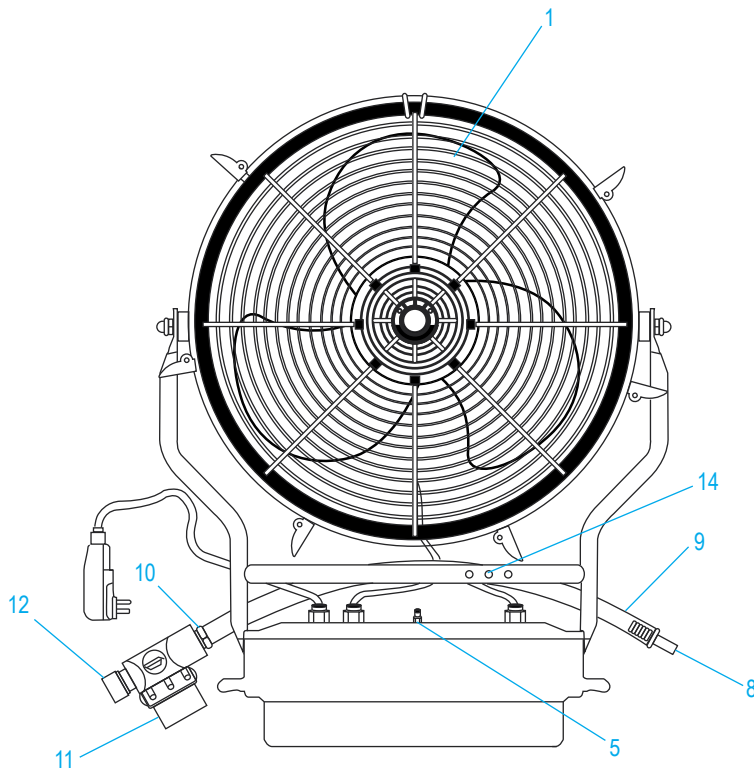

ULINE H-7848 MISTING FAN

1-800-295-5510
 uline.com

#	DESCRIPTION	QTY.	ULINE PART NO.	MFG. PART NO.
1	Fan Blade Assembly	1	-----	59087003
2	Front Guard	1	-----	58087004
3	Rear Guard	1	-----	58087005
4	Motor	1	-----	58087006
5	Switch	1	-----	40493001
6	Cord Set	1	H-7851	59084001
7	Misting Hub Assembly	1	H-7852	58467001
8	Tube (Barbed)	1	H-3421-HSCNT	2488600
9	Tubing 14.5"	1	H-3421-TBNG	2490000
10	Fitting Barb Insert 3/8" x 1/2"	1	H-3421-BARB	2489800
11	Filter	1	-----	44104001
12	Coupling, Half - 1/2 NPT	1	-----	43831001
13	Misting Nozzle Kit	1	H-7853	8760702
14	Replacement Nozzle	3	-----	-----
	10-Gallon Water Tank (Not Shown)	1	H-7850	59139001
	Brass Plug (Not Shown)	1	H-7848-PLUG	44108002

ULINE H-7848

800-295-5510

uline.mx

**VENTILADOR
CON ROCÍO**

#	DESCRIPCIÓN	CANT.	NO. DE PARTE DE ULINE	NO. DE PARTE DEL FABRICANTE
1	Ensamble de las Aspas del Ventilador	1	-----	59087003
2	Cubierta Frontal	1	-----	58087004
3	Cubierta Trasera	1	-----	58087005
4	Motor	1	-----	58087006
5	Interruptor	1	-----	40493001
6	Set de Cable	1	H-7851	59084001
7	Ensamble del Despachador de Rocío	1	H-7852	58467001
8	Tubo (Dentado)	1	H-3421-HSCNT	2488600
9	Rollo Tubular de 14.5"	1	H-3421-TBNG	2490000
10	Acople Dentado de 3/8" x 1/2"	1	H-3421-BARB	2489800
11	Filtro	1	-----	44104001
12	Acoplamiento, Medio - 1/2 NPT	1	-----	43831001
13	Kit de la Boquilla de Rocío	1	H-7853	8760702
14	Boquilla de Repuesto	3	-----	-----
	Tanque de Agua de 10 Galones (No se Muestra)	1	H-7850	59139001
	Tapón de Latón (No se Muestra)	1	H-7848-PLUG	44108002