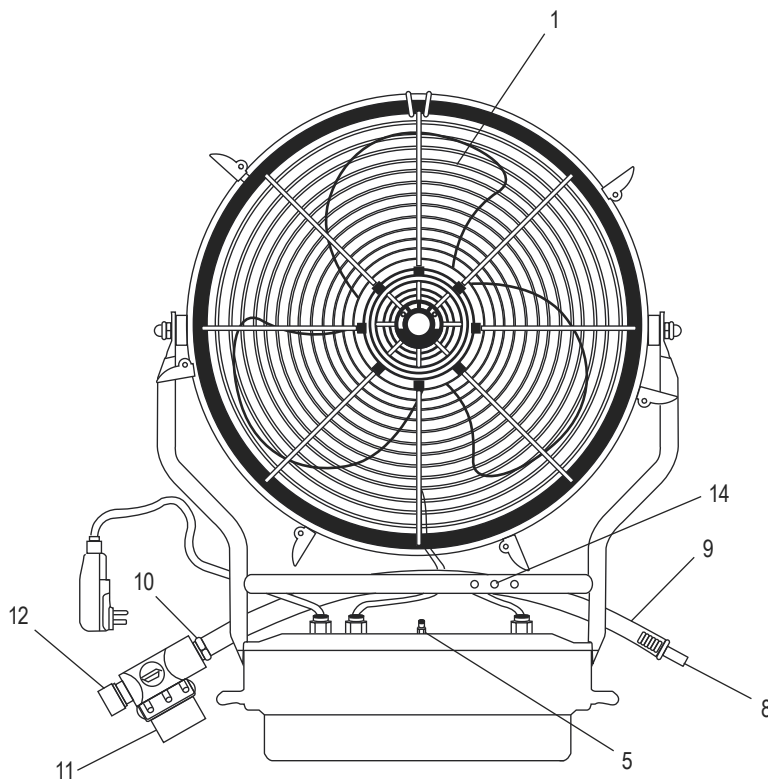

ULINE H-7848 MISTING FAN

1-800-295-5510
 uline.com

#	DESCRIPTION	QTY.	ULINE PART NO.	MFG. PART NO.
1	Fan Blade Assembly	1	-----	59087003
2	Front Guard	1	-----	58087004
3	Rear Guard	1	-----	58087005
4	Motor	1	-----	58087006
5	Switch	1	-----	40493001
6	Cord Set	1	H-7851	59084001
7	Misting Hub Assembly	1	H-7852	58467001
8	Tube (Barbed)	1	H-3421-HSCNT	2488600
9	Tubing 14.5"	1	H-3421-TBNG	2490000
10	Fitting Barb Insert 3/8" x 1/2"	1	H-3421-BARB	2489800
11	Filter	1	H-7848-FLTRQ	44104001
12	Coupling, Half - 1/2 NPT	1	H-7848-CPLGQ	43831001
13	Misting Nozzle Kit	1	H-7853	8760702
14	Replacement Nozzle	3	-----	-----
	10-Gallon Water Tank (Not Shown)	1	H-7850	59139001
	Brass Plug (Not Shown)	1	H-7848-PLUG	44108002
	Pump	1	H-7848-PUMPQ	58380902

ULINE H-7848

800-295-5510

uline.mx

**VENTILADOR
CON ROCÍO**

#	DESCRIPCIÓN	CANT.	NO. DE PARTE DE ULINE	NO. DE PARTE DEL FABRICANTE
1	Ensamble de las Aspas del Ventilador	1	-----	59087003
2	Cubierta Frontal	1	-----	58087004
3	Cubierta Posterior	1	-----	58087005
4	Motor	1	-----	58087006
5	Interruptor	1	-----	40493001
6	Set de Cable	1	H-7851	59084001
7	Ensamble del Despachador de Rocío	1	H-7852	58467001
8	Tubo (Dentado)	1	H-3421-HSCNT	2488600
9	Tubo de 14.5"	1	H-3421-TBNG	2490000
10	Acople Dentado de 3/8" x 1/2"	1	H-3421-BARB	2489800
11	Filtro	1	H-7848-FLTRQ	44104001
12	Acoplamiento, Medio - Rosca del Tubo de 1/2	1	H-7848-CPLGQ	43831001
13	Kit de la Boquilla de Rocío	1	H-7853	8760702
14	Boquilla de Repuesto	3	-----	-----
	Tanque de Agua de 10 Galones (No Se Muestra)	1	H-7850	59139001
	Tapón de Latón (No Se Muestra)	1	H-7848-PLUG	44108002
	Bomba	1	H-7848-PUMPQ	58380902