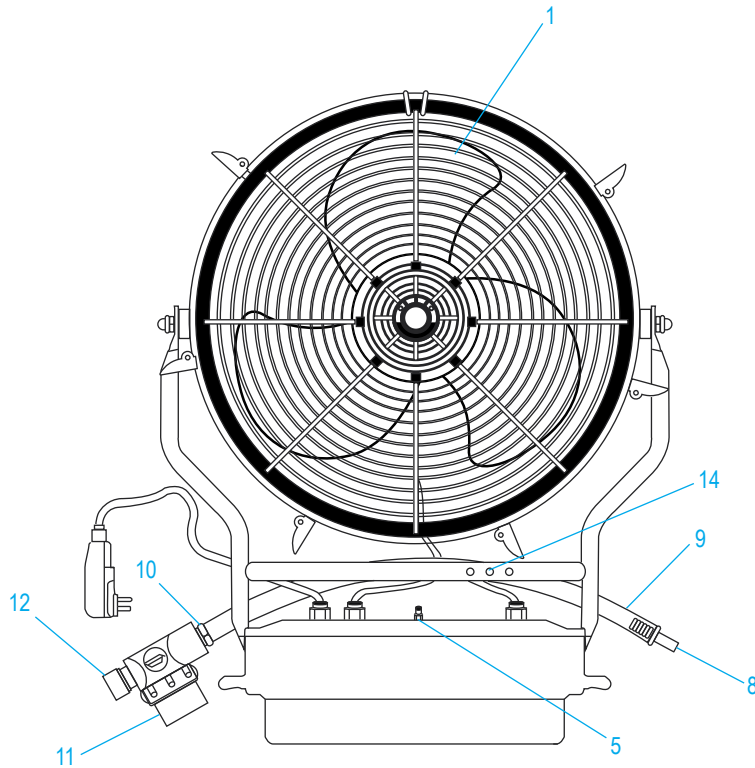

ULINE H-7848 MISTING FAN

1-800-295-5510
 uline.com

#	DESCRIPTION	QTY.	ULINE PART NO.	MFG. PART NO.
1	Fan Blade Assembly	1	-----	59087003
2	Front Guard	1	-----	58087004
3	Rear Guard	1	-----	58087005
4	Motor	1	-----	58087006
5	Switch	1	-----	40493001
6	Cord Set	1	H-7851	59084001
7	Misting Hub Assembly	1	H-7852	58467001
8	Tube (Barbed)	1	H-3421-HSCNT	2488600
9	Tubing 14.5"	1	H-3421-TBNG	2490000
10	Fitting Barb Insert 3/8" x 1/2"	1	H-3421-BARB	2489800
11	Filter	1	-----	44104001
12	Coupling, Half - 1/2 NPT	1	-----	43831001
13	Misting Nozzle Kit	1	H-7853	8760702
14	Replacement Nozzle	3	-----	-----
	10-Gallon Water Tank (Not Shown)	1	H-7850	59139001
	Brass Plug (Not Shown)	1	H-7848-PLUG	44108002

ULINE H-7848

800-295-5510

uline.mx

**VENTILADOR
CON ROCÍO**

#	DESCRIPCIÓN	CANT.	NO. DE PARTE DE ULINE	NO. DE PARTE DEL FABRICANTE
1	Ensamble de las Aspas del Ventilador	1	-----	59087003
2	Cubierta Frontal	1	-----	58087004
3	Cubierta Trasera	1	-----	58087005
4	Motor	1	-----	58087006
5	Interruptor	1	-----	40493001
6	Set de Cable	1	H-7851	59084001
7	Ensamble del Despachador de Rocío	1	H-7852	58467001
8	Tubo (Dentado)	1	H-3421-HSCNT	2488600
9	Rollo Tubular de 14.5"	1	H-3421-TBNG	2490000
10	Acople Dentado de 3/8" x 1/2"	1	H-3421-BARB	2489800
11	Filtro	1	-----	44104001
12	Acoplamiento, Medio - 1/2 NPT	1	-----	43831001
13	Kit de la Boquilla de Rocío	1	H-7853	8760702
14	Boquilla de Repuesto	3	-----	-----
	Tanque de Agua de 10 Galones (No se Muestra)	1	H-7850	59139001
	Tapón de Latón (No se Muestra)	1	H-7848-PLUG	44108002