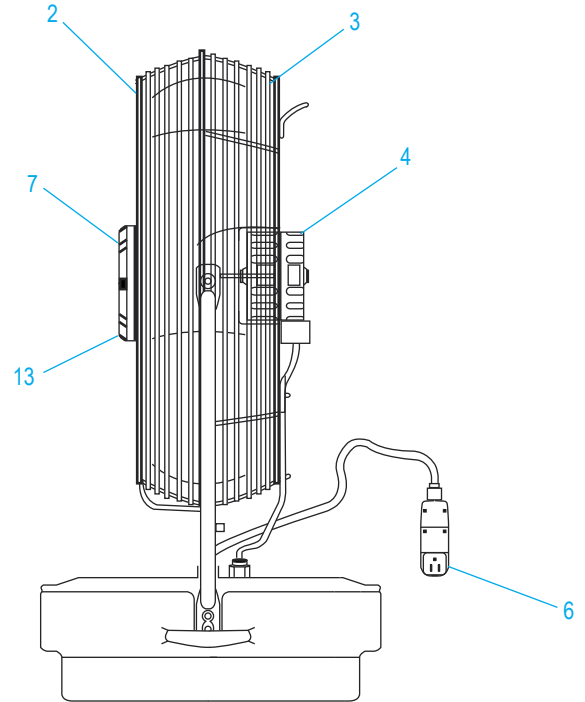

ULINE H-7848 MISTING FAN

1-800-295-5510
 uline.com

#	DESCRIPTION	QTY.	ULINE PART NO.	MFG. PART NO.
1	Fan Blade Assembly	1	-----	59087003
2	Front Guard	1	-----	58087004
3	Rear Guard	1	-----	58087005
4	Motor	1	-----	58087006
5	Switch	1	-----	40493001
6	Cord Set	1	H-7851	59084001
7	Misting Hub Assembly	1	H-7852	58467001
8	Tube (Barbed)	1	H-3421-HSCNT	2488600
9	Tubing 14.5"	1	H-3421-TBNG	2490000
10	Fitting Barb Insert 3/8" x 1/2"	1	H-3421-BARB	2489800
11	Filter	1	-----	44104001
12	Coupling, Half - 1/2 NPT	1	-----	43831001
13	Misting Nozzle Kit	1	H-7853	8760702
14	Replacement Nozzle	3	-----	-----
	10-Gallon Water Tank (Not Shown)	1	H-7850	59139001
	Brass Plug (Not Shown)	1	H-7848-PLUG	44108002

ULINE H-7848

800-295-5510

uline.mx

**VENTILADOR
CON ROCÍO**

#	DESCRIPCIÓN	CANT.	NO. DE PARTE DE ULINE	NO. DE PARTE DEL FABRICANTE
1	Ensamble de las Aspas del Ventilador	1	-----	59087003
2	Cubierta Frontal	1	-----	58087004
3	Cubierta Trasera	1	-----	58087005
4	Motor	1	-----	58087006
5	Interruptor	1	-----	40493001
6	Set de Cable	1	H-7851	59084001
7	Ensamble del Despachador de Rocío	1	H-7852	58467001
8	Tubo (Dentado)	1	H-3421-HSCNT	2488600
9	Rollo Tubular de 14.5"	1	H-3421-TBNG	2490000
10	Acople Dentado de 3/8" x 1/2"	1	H-3421-BARB	2489800
11	Filtro	1	-----	44104001
12	Acoplamiento, Medio - 1/2 NPT	1	-----	43831001
13	Kit de la Boquilla de Rocío	1	H-7853	8760702
14	Boquilla de Repuesto	3	-----	-----
	Tanque de Agua de 10 Galones (No se Muestra)	1	H-7850	59139001
	Tapón de Latón (No se Muestra)	1	H-7848-PLUG	44108002