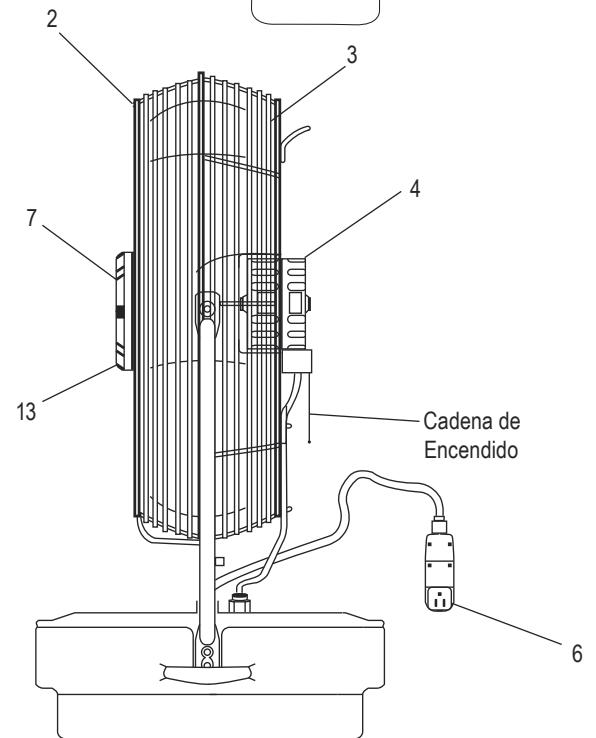

ULINE H-7848 MISTING FAN

1-800-295-5510
 uline.com

#	DESCRIPTION	QTY.	ULINE PART NO.	MFG. PART NO.
1	Fan Blade Assembly	1	-----	59087003
2	Front Guard	1	-----	58087004
3	Rear Guard	1	-----	58087005
4	Motor	1	-----	58087006
5	Switch	1	-----	40493001
6	Cord Set	1	H-7851	59084001
7	Misting Hub Assembly	1	H-7852	58467001
8	Tube (Barbed)	1	H-3421-HSCNT	2488600
9	Tubing 14.5"	1	H-3421-TBNG	2490000
10	Fitting Barb Insert 3/8" x 1/2"	1	H-3421-BARB	2489800
11	Filter	1	H-7848-FLTRQ	44104001
12	Coupling, Half - 1/2 NPT	1	H-7848-CPLGQ	43831001
13	Misting Nozzle Kit	1	H-7853	8760702
14	Replacement Nozzle	3	-----	-----
	10-Gallon Water Tank (Not Shown)	1	H-7850	59139001
	Brass Plug (Not Shown)	1	H-7848-PLUG	44108002
	Pump	1	H-7848-PUMPQ	58380902

ULINE H-7848

800-295-5510

uline.mx

**VENTILADOR
CON ROCÍO**

#	DESCRIPCIÓN	CANT.	NO. DE PARTE DE ULINE	NO. DE PARTE DEL FABRICANTE
1	Ensamble de las Aspas del Ventilador	1	-----	59087003
2	Cubierta Frontal	1	-----	58087004
3	Cubierta Posterior	1	-----	58087005
4	Motor	1	-----	58087006
5	Interruptor	1	-----	40493001
6	Set de Cable	1	H-7851	59084001
7	Ensamble del Despachador de Rocío	1	H-7852	58467001
8	Tubo (Dentado)	1	H-3421-HSCNT	2488600
9	Tubo de 14.5"	1	H-3421-TBNG	2490000
10	Acople Dentado de 3/8" x 1/2"	1	H-3421-BARB	2489800
11	Filtro	1	H-7848-FLTRQ	44104001
12	Acoplamiento, Medio - Rosca del Tubo de 1/2	1	H-7848-CPLGQ	43831001
13	Kit de la Boquilla de Rocío	1	H-7853	8760702
14	Boquilla de Repuesto	3	-----	-----
	Tanque de Agua de 10 Galones (No Se Muestra)	1	H-7850	59139001
	Tapón de Latón (No Se Muestra)	1	H-7848-PLUG	44108002
	Bomba	1	H-7848-PUMPQ	58380902