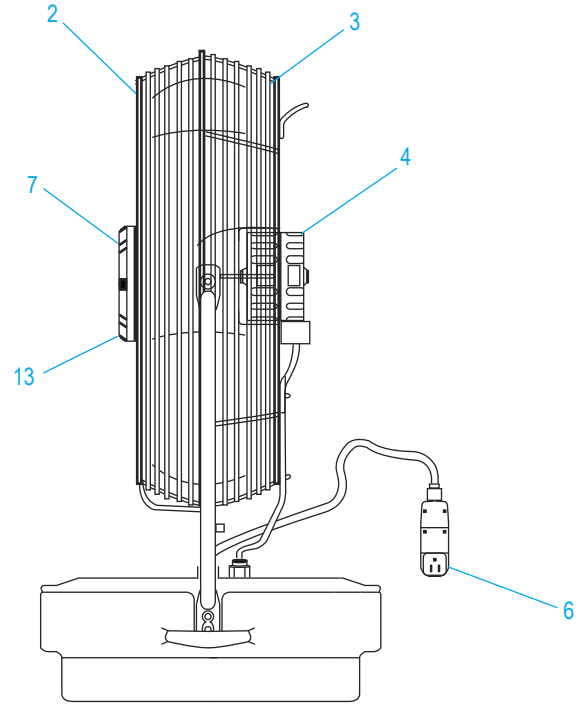

ULINE H-7848 MISTING FAN

1-800-295-5510
 uline.com

#	DESCRIPTION	QTY.	ULINE PART NO.	MFG. PART NO.
1	Fan Blade Assembly	1	-----	59087003
2	Front Guard	1	-----	58087004
3	Rear Guard	1	-----	58087005
4	Motor	1	-----	58087006
5	Switch	1	-----	40493001
6	Cord Set	1	H-7851	59084001
7	Misting Hub Assembly	1	H-7852	58467001
8	Tube (Barbed)	1	H-3421-HSCNT	2488600
9	Tubing 14.5"	1	H-3421-TBNG	2490000
10	Fitting Barb Insert 3/8" x 1/2"	1	H-3421-BARB	2489800
11	Filter	1	-----	44104001
12	Coupling, Half - 1/2 NPT	1	-----	43831001
13	Misting Nozzle Kit	1	H-7853	8760702
14	Replacement Nozzle	3	-----	-----
	10-Gallon Water Tank (Not Shown)	1	H-7850	59139001
	Brass Plug (Not Shown)	1	H-7848-PLUG	44108002

ULINE H-7848

800-295-5510

uline.mx

**VENTILADOR
CON ROCÍO**

#	DESCRIPCIÓN	CANT.	NO. DE PARTE DE ULINE	NO. DE PARTE DEL FABRICANTE
1	Ensamble de las Aspas del Ventilador	1	-----	59087003
2	Cubierta Frontal	1	-----	58087004
3	Cubierta Trasera	1	-----	58087005
4	Motor	1	-----	58087006
5	Interruptor	1	-----	40493001
6	Set de Cable	1	H-7851	59084001
7	Ensamble del Despachador de Rocío	1	H-7852	58467001
8	Tubo (Dentado)	1	H-3421-HSCNT	2488600
9	Rollo Tubular de 14.5"	1	H-3421-TBNG	2490000
10	Acople Dentado de 3/8" x 1/2"	1	H-3421-BARB	2489800
11	Filtro	1	-----	44104001
12	Acoplamiento, Medio - 1/2 NPT	1	-----	43831001
13	Kit de la Boquilla de Rocío	1	H-7853	8760702
14	Boquilla de Repuesto	3	-----	-----
	Tanque de Agua de 10 Galones (No se Muestra)	1	H-7850	59139001
	Tapón de Latón (No se Muestra)	1	H-7848-PLUG	44108002