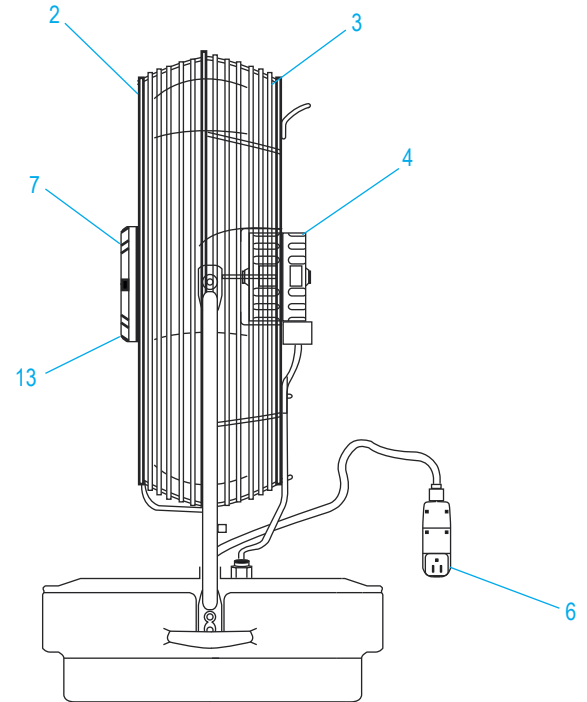

ULINE H-7848

800-295-5510

uline.mx

**VENTILADOR
CON ROCÍO**

#	DESCRIPCIÓN	CANT.	NO. DE PARTE DE ULINE	NO. DE PARTE DEL FABRICANTE
1	Ensamble de las Aspas del Ventilador	1	-----	59087003
2	Cubierta Frontal	1	-----	58087004
3	Cubierta Trasera	1	-----	58087005
4	Motor	1	-----	58087006
5	Interruptor	1	-----	40493001
6	Set de Cable	1	H-7851	59084001
7	Ensamble del Despachador de Rocío	1	H-7852	58467001
8	Tubo (Dentado)	1	H-3421-HSCNT	2488600
9	Rollo Tubular de 14.5"	1	H-3421-TBNG	2490000
10	Acople Dentado de 3/8" x 1/2"	1	H-3421-BARB	2489800
11	Filtro	1	-----	44104001
12	Acoplamiento, Medio - 1/2 NPT	1	-----	43831001
13	Kit de la Boquilla de Rocío	1	H-7853	8760702
14	Boquilla de Repuesto	3	-----	-----
	Tanque de Agua de 10 Galones (No se Muestra)	1	H-7850	59139001
	Tapón de Latón (No se Muestra)	1	H-7848-PLUG	44108002

ULINE H-7848

1-800-295-5510

uline.com

**VENTILATEUR
BRUMISATEUR**

#	DESCRIPTION	QTÉ	RÉF. ULINE	RÉF. DU FABRICANT
1	Ensemble des pales du ventilateur	1	-----	59087003
2	Protecteur avant	1	-----	58087004
3	Protecteur arrière	1	-----	58087005
4	Moteur	1	-----	58087006
5	Commutateur	1	-----	40493001
6	Cordon d'alimentation	1	H-7851	59084001
7	Moyeu de brumisation	1	H-7852	58467001
8	Tube (cannelé)	1	H-3421-HSCNT	2488600
9	Tube de 14,5 po	1	H-3421-TBNG	2490000
10	Raccord cannelé de 3/8 po x 1/2 po	1	H-3421-BARB	2489800
11	Filtre	1	-----	44104001
12	Demi-manchon, NPT de 1/2 po	1	-----	43831001
13	Ensemble de la buse de brumisation	1	H-7853	8760702
14	Buse de recharge	3	-----	-----
	Le réservoir d'eau de 10 gallons (non illustré)	1	H-7850	59139001
	Tampon de laiton (non illustré)	1	H-7848-PLUG	44108002