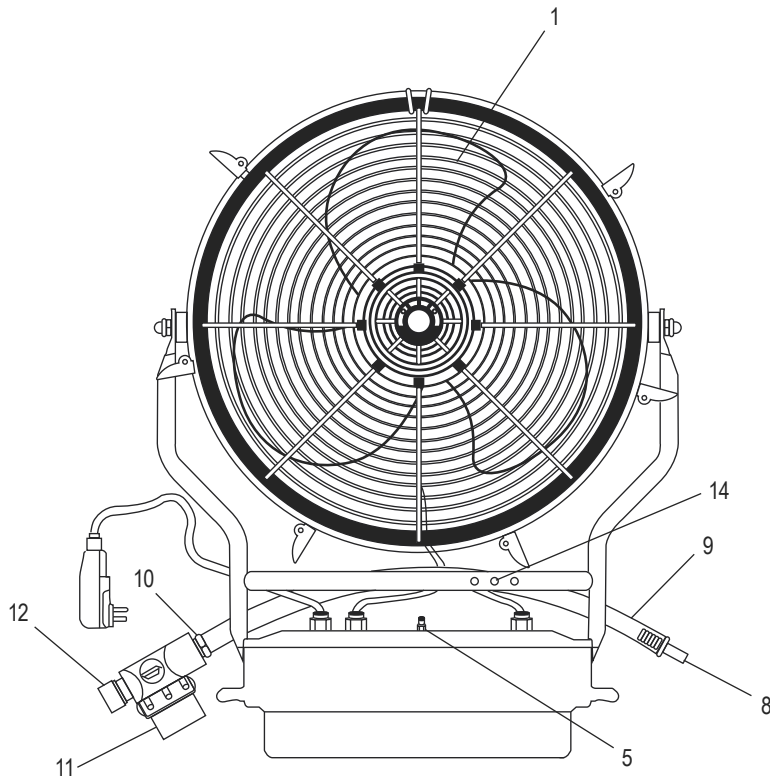

ULINE H-7848 MISTING FAN

1-800-295-5510
 uline.com

#	DESCRIPTION	QTY.	ULINE PART NO.	MFG. PART NO.
1	Fan Blade Assembly	1	-----	59087003
2	Front Guard	1	-----	58087004
3	Rear Guard	1	-----	58087005
4	Motor	1	-----	58087006
5	Switch	1	-----	40493001
6	Cord Set	1	H-7851	59084001
7	Misting Hub Assembly	1	H-7852	58467001
8	Tube (Barbed)	1	H-3421-HSCNT	2488600
9	Tubing 14.5"	1	H-3421-TBNG	2490000
10	Fitting Barb Insert 3/8" x 1/2"	1	H-3421-BARB	2489800
11	Filter	1	H-7848-FLTRQ	44104001
12	Coupling, Half - 1/2 NPT	1	H-7848-CPLGQ	43831001
13	Misting Nozzle Kit	1	H-7853	8760702
14	Replacement Nozzle	3	-----	-----
	10-Gallon Water Tank (Not Shown)	1	H-7850	59139001
	Brass Plug (Not Shown)	1	H-7848-PLUG	44108002
	Pump	1	H-7848-PUMPQ	58380902

ULINE H-7848

800-295-5510

uline.mx

**VENTILADOR
CON ROCÍO**

#	DESCRIPCIÓN	CANT.	NO. DE PARTE DE ULINE	NO. DE PARTE DEL FABRICANTE
1	Ensamble de las Aspas del Ventilador	1	-----	59087003
2	Cubierta Frontal	1	-----	58087004
3	Cubierta Posterior	1	-----	58087005
4	Motor	1	-----	58087006
5	Interruptor	1	-----	40493001
6	Set de Cable	1	H-7851	59084001
7	Ensamble del Despachador de Rocío	1	H-7852	58467001
8	Tubo (Dentado)	1	H-3421-HSCNT	2488600
9	Tubo de 14.5"	1	H-3421-TBNG	2490000
10	Acople Dentado de 3/8" x 1/2"	1	H-3421-BARB	2489800
11	Filtro	1	H-7848-FLTRQ	44104001
12	Acoplamiento, Medio - Rosca del Tubo de 1/2	1	H-7848-CPLGQ	43831001
13	Kit de la Boquilla de Rocío	1	H-7853	8760702
14	Boquilla de Repuesto	3	-----	-----
	Tanque de Agua de 10 Galones (No Se Muestra)	1	H-7850	59139001
	Tapón de Latón (No Se Muestra)	1	H-7848-PLUG	44108002
	Bomba	1	H-7848-PUMPQ	58380902