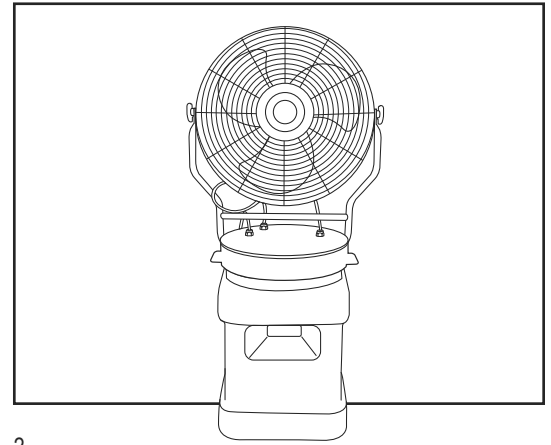

ULINE H-7848

1-800-295-5510

uline.com

**VENTILATEUR
BRUMISATEUR**

#	DESCRIPTION	QTÉ	RÉF. ULINE	RÉF. DU FABRICANT
1	Ensemble des pales du ventilateur	1	-----	59087003
2	Protecteur avant	1	-----	58087004
3	Protecteur arrière	1	-----	58087005
4	Moteur	1	-----	58087006
5	Commutateur	1	-----	40493001
6	Cordon d'alimentation	1	H-7851	59084001
7	Moyeu de brumisation	1	H-7852	58467001
8	Tube (cannelé)	1	H-3421-HSCNT	2488600
9	Tube de 14,5 po	1	H-3421-TBNG	2490000
10	Raccord cannelé de 3/8 po x 1/2 po	1	H-3421-BARB	2489800
11	Filtre	1	H-7848-FLTRQ	44104001
12	Demi-manchon, NPT de 1/2 po	1	H-7848-CPLGQ	43831001
13	Ensemble de la buse de brumisation	1	H-7853	8760702
14	Buse de recharge	3	-----	-----
	Réservoir d'eau de 10 gallons (non illustré)	1	H-7850	59139001
	Tampon en laiton (non illustré)	1	H-7848-PLUG	44108002
	Pompe	1	H-7848-PUMPQ	58380902