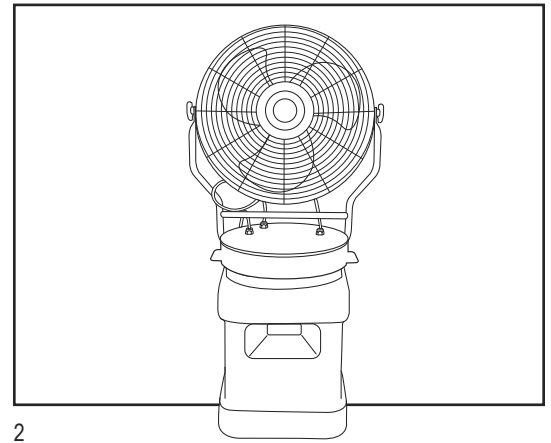

ULINE H-7848

800-295-5510

uline.mx

**VENTILADOR
CON ROCÍO**

#	DESCRIPCIÓN	CANT.	NO. DE PARTE DE ULINE	NO. DE PARTE DEL FABRICANTE
1	Ensamble de las Aspas del Ventilador	1	-----	59087003
2	Cubierta Frontal	1	-----	58087004
3	Cubierta Posterior	1	-----	58087005
4	Motor	1	-----	58087006
5	Interruptor	1	-----	40493001
6	Set de Cable	1	H-7851	59084001
7	Ensamble del Despachador de Rocío	1	H-7852	58467001
8	Tubo (Dentado)	1	H-3421-HSCNT	2488600
9	Tubo de 14.5"	1	H-3421-TBNG	2490000
10	Acople Dentado de 3/8" x 1/2"	1	H-3421-BARB	2489800
11	Filtro	1	H-7848-FLTRQ	44104001
12	Acoplamiento, Medio - Rosca del Tubo de 1/2	1	H-7848-CPLGQ	43831001
13	Kit de la Boquilla de Rocío	1	H-7853	8760702
14	Boquilla de Repuesto	3	-----	-----
	Tanque de Agua de 10 Galones (No Se Muestra)	1	H-7850	59139001
	Tapón de Latón (No Se Muestra)	1	H-7848-PLUG	44108002
	Bomba	1	H-7848-PUMPQ	58380902