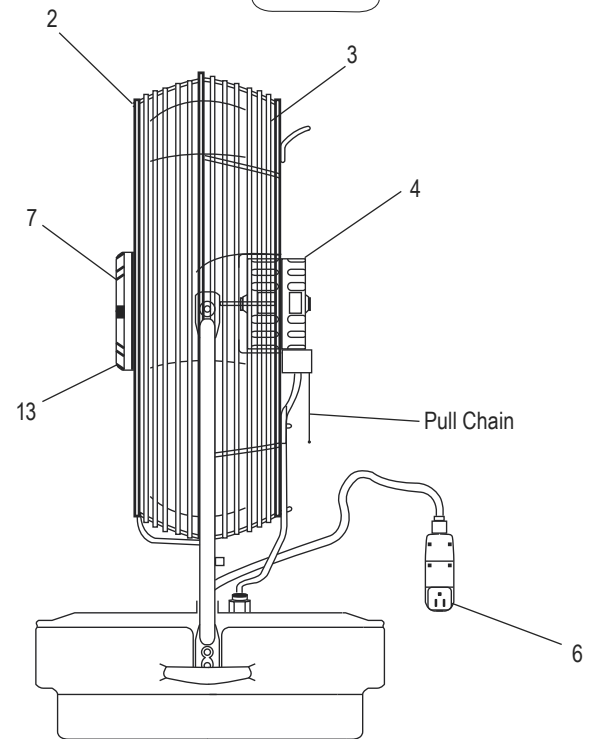

ULINE H-7848 MISTING FAN

1-800-295-5510
 uline.com

#	DESCRIPTION	QTY.	ULINE PART NO.	MFG. PART NO.
1	Fan Blade Assembly	1	-----	59087003
2	Front Guard	1	-----	58087004
3	Rear Guard	1	-----	58087005
4	Motor	1	-----	58087006
5	Switch	1	-----	40493001
6	Cord Set	1	H-7851	59084001
7	Misting Hub Assembly	1	H-7852	58467001
8	Tube (Barbed)	1	H-3421-HSCNT	2488600
9	Tubing 14.5"	1	H-3421-TBNG	2490000
10	Fitting Barb Insert 3/8" x 1/2"	1	H-3421-BARB	2489800
11	Filter	1	H-7848-FLTRQ	44104001
12	Coupling, Half - 1/2 NPT	1	H-7848-CPLGQ	43831001
13	Misting Nozzle Kit	1	H-7853	8760702
14	Replacement Nozzle	3	-----	-----
	10-Gallon Water Tank (Not Shown)	1	H-7850	59139001
	Brass Plug (Not Shown)	1	H-7848-PLUG	44108002
	Pump	1	H-7848-PUMPQ	58380902

ULINE H-7848

800-295-5510

uline.mx

**VENTILADOR
CON ROCÍO**

#	DESCRIPCIÓN	CANT.	NO. DE PARTE DE ULINE	NO. DE PARTE DEL FABRICANTE
1	Ensamble de las Aspas del Ventilador	1	-----	59087003
2	Cubierta Frontal	1	-----	58087004
3	Cubierta Posterior	1	-----	58087005
4	Motor	1	-----	58087006
5	Interruptor	1	-----	40493001
6	Set de Cable	1	H-7851	59084001
7	Ensamble del Despachador de Rocío	1	H-7852	58467001
8	Tubo (Dentado)	1	H-3421-HSCNT	2488600
9	Tubo de 14.5"	1	H-3421-TBNG	2490000
10	Acople Dentado de 3/8" x 1/2"	1	H-3421-BARB	2489800
11	Filtro	1	H-7848-FLTRQ	44104001
12	Acoplamiento, Medio - Rosca del Tubo de 1/2	1	H-7848-CPLGQ	43831001
13	Kit de la Boquilla de Rocío	1	H-7853	8760702
14	Boquilla de Repuesto	3	-----	-----
	Tanque de Agua de 10 Galones (No Se Muestra)	1	H-7850	59139001
	Tapón de Latón (No Se Muestra)	1	H-7848-PLUG	44108002
	Bomba	1	H-7848-PUMPQ	58380902