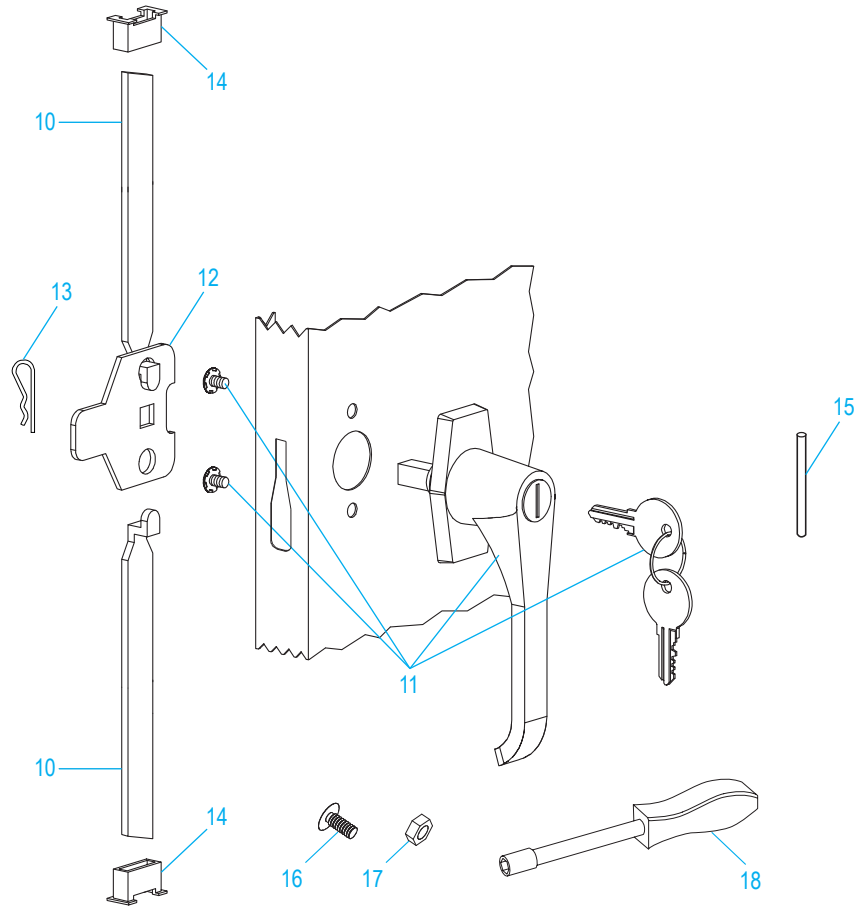

PRIMARY ASSEMBLY PARTS LIST

#	DESCRIPTION	QTY.	ULINE PART NO.	MFG. PART NO.
1	Back Panel	1	-----	944BA-GRAY
2	Left Side	1	-----	292LS-GRAY
3	Right Side	1	-----	292RS-GRAY
4	Shelf	4	H-1223ADD-GR	302-GRAY
5	Sill	1	-----	944SI-GRAY
6	Bottom	1	-----	292BO-GRAY
7	Top	1	H-3618GR-TOP	292TO-GRAY
8	Left Door	1	H-7816	944LD-PD-MGY
9	Right Door	1	H-7817	944RD-PD-MGY

#	DESCRIPCIÓN	CANT.	NO. DE PARTE DE ULINE	NO. DE PARTE DEL FABRICANTE
1	Panel Posterior	1	-----	944BA-GRAY
2	Lateral Izquierdo	1	-----	292LS-GRAY
3	Lateral Derecho	1	-----	292RS-GRAY
4	Repisa	4	H-1223ADD-GR	302-GRAY
5	Umbral	1	-----	944SI-GRAY
6	Parte Inferior	1	-----	292BO-GRAY
7	Parte Superior	1	H-3618GR-TOP	292TO-GRAY
8	Puerta Izquierda	1	H-7816	944LD-PD-MGY
9	Puerta Derecha	1	H-7817	944RD-PD-MGY

ULINE H-7814

GABINETE VENTILADO PARA ALMACENAMIENTO

800-295-5510
uline.mx

ENSAMBLE DEL ASA

#	DESCRIPCIÓN	CANT.	NO. DE PARTE DE ULINE	NO. DE PARTE DEL FABRICANTE
10	Barra de Seguridad (Set)	1	H-1105-11	944LB
11	Asa de la Puerta con Llaves y Tornillería	1	H-1105-12	BR-LKHND
12	Leva con Seguro	1	H-1105-13	944LC
13	Pasador de Chaveta	1	H-2216-CTRPN	CTRPN
14	Guía de la Barra de Seguridad	2	H-1105-15	944GI
15	Perno de la Bisagra	6	H-1106-16	944HP
16	Perno (#8-32 x 3/8")	44	-----	-----
17	Tuerca (#8-32)	44	-----	-----
18	Desarmador para Tuercas	1	H-1224-TOOL2	TOOL-2
	Paquete de Tornillería de Repuesto (No se incluye) 72 Pernos #8-32 x 3/8", 72 Tuercas #8-32	1	H-1224-19	HW-72

LISTE DES PIÈCES DE L'ENSEMBLE PRINCIPAL

#	DESCRIPTION	QTÉ	RÉF. ULINE	RÉF. DU FABRICANT
1	Panneau arrière	1	-----	944BA-GRAY
2	Panneau latéral gauche	1	-----	292LS-GRAY
3	Panneau latéral droit	1	-----	292RS-GRAY
4	Tablette	4	H-1223ADD-GR	302-GRAY
5	Seuil de cadre	1	-----	944SI-GRAY
6	Tablette inférieure	1	-----	292BO-GRAY
7	Tablette supérieure	1	H-3618GR-TOP	292TO-GRAY
8	Porte gauche	1	H-7816	944LD-PD-MGY
9	Porte droite	1	H-7817	944RD-PD-MGY