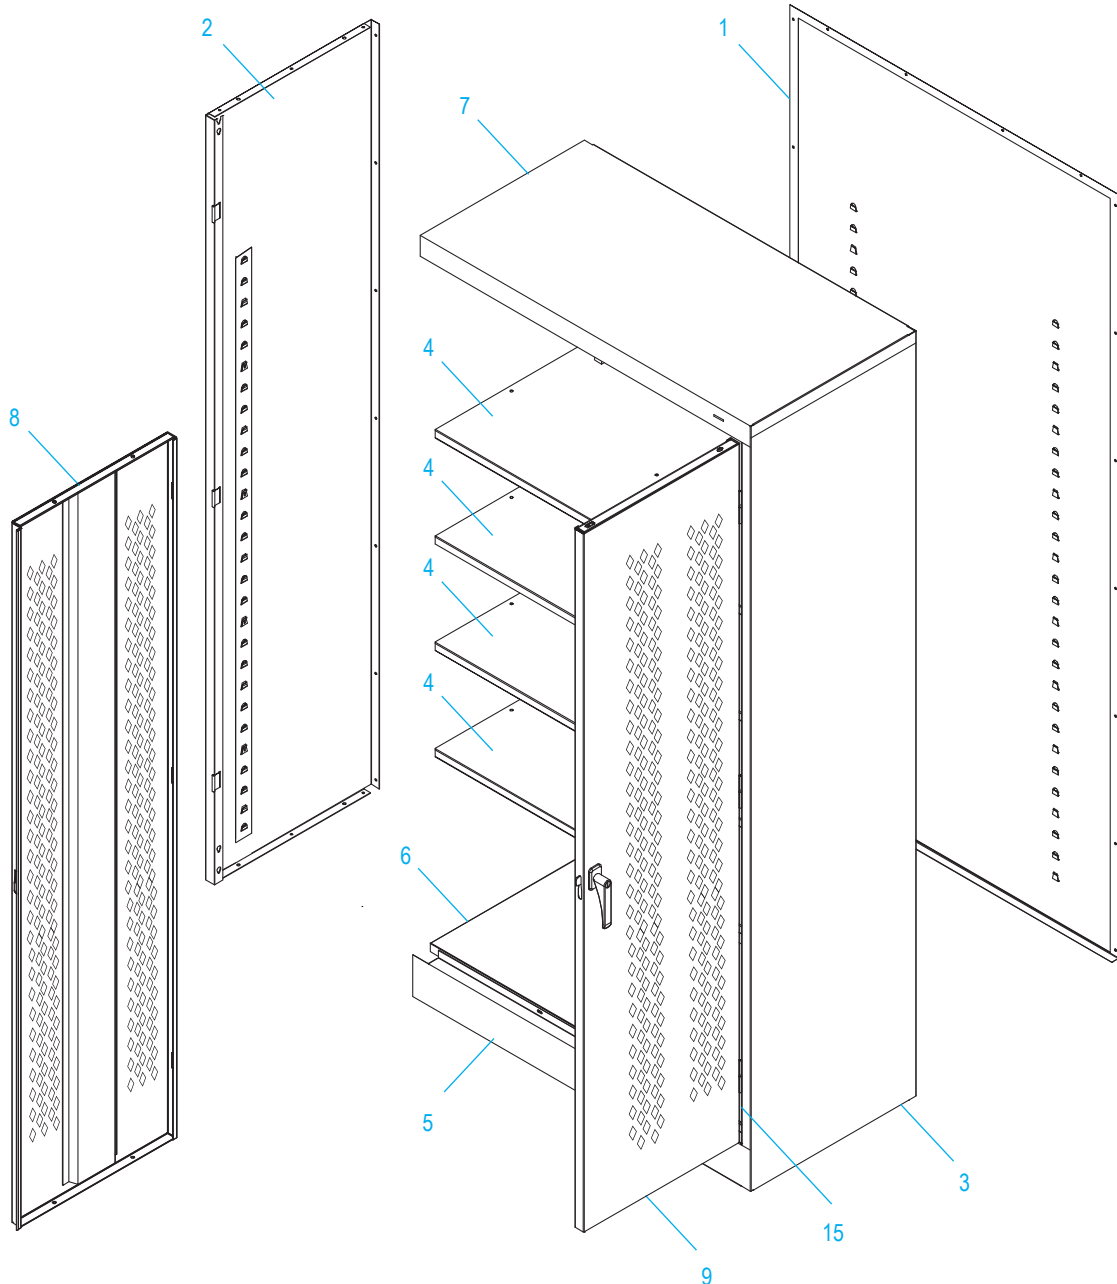

ENSEMBLE PRINCIPAL

ULINE H-7814

**ARMOIRE DE
RANGEMENT VENTILÉE**

1-800-295-5510

uline.ca

LISTE DES PIÈCES DE L'ENSEMBLE PRINCIPAL

#	DESCRIPTION	QTÉ	RÉF. ULINE	RÉF. DU FABRICANT
1	Panneau arrière	1	-----	944BA-GRAY
2	Panneau latéral gauche	1	-----	292LS-GRAY
3	Panneau latéral droit	1	-----	292RS-GRAY
4	Tablette	4	H-1223ADD-GR	302-GRAY
5	Seuil de cadre	1	-----	944SI-GRAY
6	Tablette inférieure	1	-----	292BO-GRAY
7	Tablette supérieure	1	H-3618GR-TOP	292TO-GRAY
8	Porte gauche	1	H-7816	944LD-PD-MGY
9	Porte droite	1	H-7817	944RD-PD-MGY