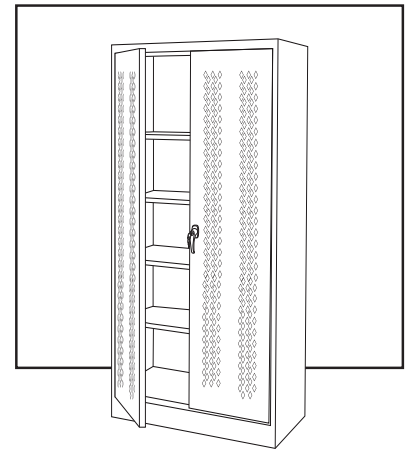

ULINE H-7814

GABINETE VENTILADO PARA ALMACENAMIENTO

800-295-5510
uline.mx

ENSAMBLE DEL ASA

#	DESCRIPCIÓN	CANT.	NO. DE PARTE DE ULINE	NO. DE PARTE DEL FABRICANTE
10	Barra de Seguridad (Set)	1	H-1105-11	944LB
11	Asa de la Puerta con Llaves y Tornillería	1	H-1105-12	BR-LKHND
12	Leva con Seguro	1	H-1105-13	944LC
13	Pasador de Chaveta	1	H-2216-CTRPN	CTRPN
14	Guía de la Barra de Seguridad	2	H-1105-15	944GI
15	Perno de la Bisagra	6	H-1106-16	944HP
16	Perno (#8-32 x 3/8")	44	-----	-----
17	Tuerca (#8-32)	44	-----	-----
18	Desarmador para Tuercas	1	H-1224-TOOL2	TOOL-2
	Paquete de Tornillería de Repuesto (No se incluye) 72 Pernos #8-32 x 3/8", 72 Tuercas #8-32	1	H-1224-19	HW-72

ULINE H-7814

ARMOIRE DE RANGEMENT VENTILÉE

1-800-295-5510
uline.ca

ENSEMBLE PRINCIPAL

ULINE H-7814

**ARMOIRE DE
RANGEMENT VENTILÉE**

1-800-295-5510

uline.ca

LISTE DES PIÈCES DE L'ENSEMBLE PRINCIPAL

#	DESCRIPTION	QTÉ	RÉF. ULINE	RÉF. DU FABRICANT
1	Panneau arrière	1	-----	944BA-GRAY
2	Panneau latéral gauche	1	-----	292LS-GRAY
3	Panneau latéral droit	1	-----	292RS-GRAY
4	Tablette	4	H-1223ADD-GR	302-GRAY
5	Seuil de cadre	1	-----	944SI-GRAY
6	Tablette inférieure	1	-----	292BO-GRAY
7	Tablette supérieure	1	H-3618GR-TOP	292TO-GRAY
8	Porte gauche	1	H-7816	944LD-PD-MGY
9	Porte droite	1	H-7817	944RD-PD-MGY