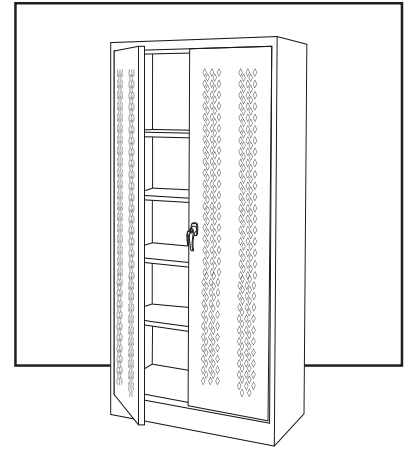

ULINE H-7814 VENTILATED STORAGE CABINET

1-800-295-5510
uline.com

Para Español, vea páginas 4-6.
Pour le français, consulter les pages 7-9.