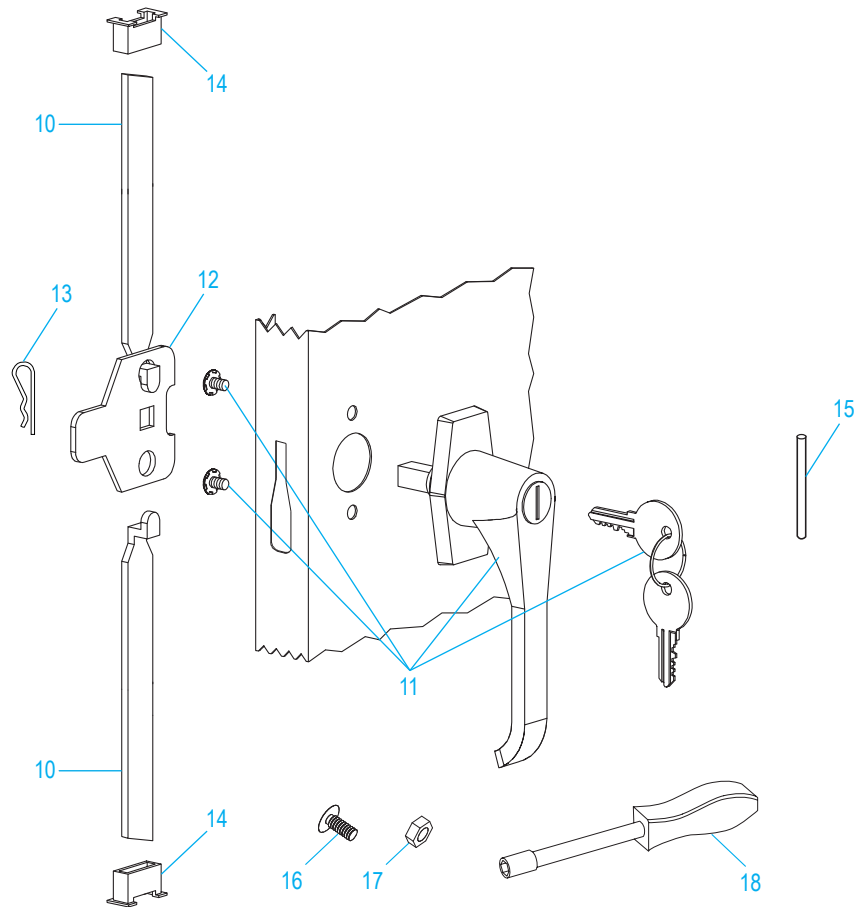

ULINE H-7814

GABINETE VENTILADO PARA ALMACENAMIENTO

800-295-5510
uline.mx

ENSAMBLE DEL ASA

#	DESCRIPCIÓN	CANT.	NO. DE PARTE DE ULINE	NO. DE PARTE DEL FABRICANTE
10	Barra de Seguridad (Set)	1	H-1105-11	944LB
11	Asa de la Puerta con Llaves y Tornillería	1	H-1105-12	BR-LKHND
12	Leva con Seguro	1	H-1105-13	944LC
13	Pasador de Chaveta	1	H-2216-CTRPN	CTRPN
14	Guía de la Barra de Seguridad	2	H-1105-15	944GI
15	Perno de la Bisagra	6	H-1106-16	944HP
16	Perno (#8-32 x 3/8")	44	-----	-----
17	Tuerca (#8-32)	44	-----	-----
18	Desarmador para Tuercas	1	H-1224-TOOL2	TOOL-2
	Paquete de Tornillería de Repuesto (No se incluye) 72 Pernos #8-32 x 3/8", 72 Tuercas #8-32	1	H-1224-19	HW-72

ULINE H-7814

ARMOIRE DE RANGEMENT VENTILÉE

1-800-295-5510
uline.ca

ENSEMBLE PRINCIPAL

ULINE H-7814

**ARMOIRE DE
RANGEMENT VENTILÉE**

1-800-295-5510

uline.ca

LISTE DES PIÈCES DE L'ENSEMBLE PRINCIPAL

#	DESCRIPTION	QTÉ	RÉF. ULINE	RÉF. DU FABRICANT
1	Panneau arrière	1	-----	944BA-GRAY
2	Panneau latéral gauche	1	-----	292LS-GRAY
3	Panneau latéral droit	1	-----	292RS-GRAY
4	Tablette	4	H-1223ADD-GR	302-GRAY
5	Seuil de cadre	1	-----	944SI-GRAY
6	Tablette inférieure	1	-----	292BO-GRAY
7	Tablette supérieure	1	H-3618GR-TOP	292TO-GRAY
8	Porte gauche	1	H-7816	944LD-PD-MGY
9	Porte droite	1	H-7817	944RD-PD-MGY

ENSEMBLE DE LA POIGNÉE

#	DESCRIPTION	QTÉ	RÉF. ULINE	RÉF. DU FABRICANT
10	Barre de verrouillage (ensemble)	1	H-1105-11	944LB
11	Poignée de porte avec clés et matériel d'installation	1	H-1105-12	BR-LKHND
12	Came de verrouillage	1	H-1105-13	944LC
13	Goupille fendue	1	H-2216-CTRPN	CTRPN
14	Guide de barre de verrouillage	2	H-1105-15	944GI
15	Axe de charnière	6	H-1106-16	944HP
16	Boulon (n° 8-32 x 3/8 po)	44	-----	-----
17	Écrou (n° 8-32)	44	-----	-----
18	Tournevis à douille	1	H-1224-TOOL2	TOOL-2
	Sachet de matériel d'installation de remplacement (non inclus) Boulons n° 8-32 x 3/8 po (72), écrous n° 8-32 (72)	1	H-1224-19	HW-72