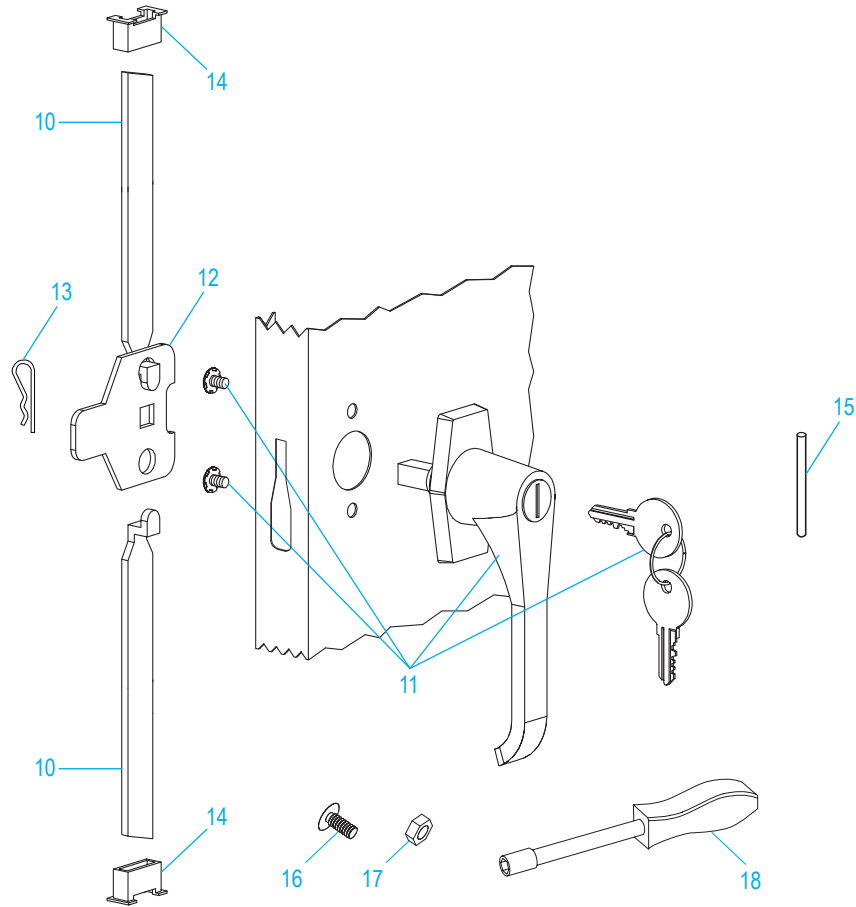

PRIMARY ASSEMBLY PARTS LIST

#	DESCRIPTION	QTY.	ULINE PART NO.	MFG. PART NO.
1	Back Panel	1	-----	944BA-GRAY
2	Left Side	1	-----	292LS-GRAY
3	Right Side	1	-----	292RS-GRAY
4	Shelf	4	H-1223ADD-GR	302-GRAY
5	Sill	1	-----	944SI-GRAY
6	Bottom	1	-----	292BO-GRAY
7	Top	1	H-3618GR-TOP	292TO-GRAY
8	Left Door	1	H-7816	944LD-PD-MGY
9	Right Door	1	H-7817	944RD-PD-MGY

ULINE H-7814

VENTILATED STORAGE CABINET

1-800-295-5510
uline.com

HANDLE ASSEMBLY

#	DESCRIPTION	QTY.	ULINE PART NO.	MFG. PART NO.
10	Lock Bar (Set)	1	H-1105-11	944LB
11	Door Handle with Keys and Hardware	1	H-1105-12	BR-LKHND
12	Locking Cam	1	H-1105-13	944LC
13	Cotter Pin	1	H-2216-CTRPN	CTRPN
14	Lock Bar Guide	2	H-1105-15	944GI
15	Hinge Pin	6	H-1106-16	944HP
16	Bolt (#8-32 x 3/8")	44	-----	-----
17	Nut (#8-32)	44	-----	-----
18	Nut Driver	1	H-1224-TOOL2	TOOL-2
	Replacement Hardware Pack (Not Included) Bolts #8-32 x 3/8" (72), Nuts #8-32 (72)	1	H-1224-19	HW-72

#	DESCRIPCIÓN	CANT.	NO. DE PARTE DE ULINE	NO. DE PARTE DEL FABRICANTE
1	Panel Posterior	1	-----	944BA-GRAY
2	Lateral Izquierdo	1	-----	292LS-GRAY
3	Lateral Derecho	1	-----	292RS-GRAY
4	Repisa	4	H-1223ADD-GR	302-GRAY
5	Umbral	1	-----	944SI-GRAY
6	Parte Inferior	1	-----	292BO-GRAY
7	Parte Superior	1	H-3618GR-TOP	292TO-GRAY
8	Puerta Izquierda	1	H-7816	944LD-PD-MGY
9	Puerta Derecha	1	H-7817	944RD-PD-MGY

LISTE DES PIÈCES DE L'ENSEMBLE PRINCIPAL

#	DESCRIPTION	QTÉ	RÉF. ULINE	RÉF. DU FABRICANT
1	Panneau arrière	1	-----	944BA-GRAY
2	Panneau latéral gauche	1	-----	292LS-GRAY
3	Panneau latéral droit	1	-----	292RS-GRAY
4	Tablette	4	H-1223ADD-GR	302-GRAY
5	Seuil de cadre	1	-----	944SI-GRAY
6	Tablette inférieure	1	-----	292BO-GRAY
7	Tablette supérieure	1	H-3618GR-TOP	292TO-GRAY
8	Porte gauche	1	H-7816	944LD-PD-MGY
9	Porte droite	1	H-7817	944RD-PD-MGY