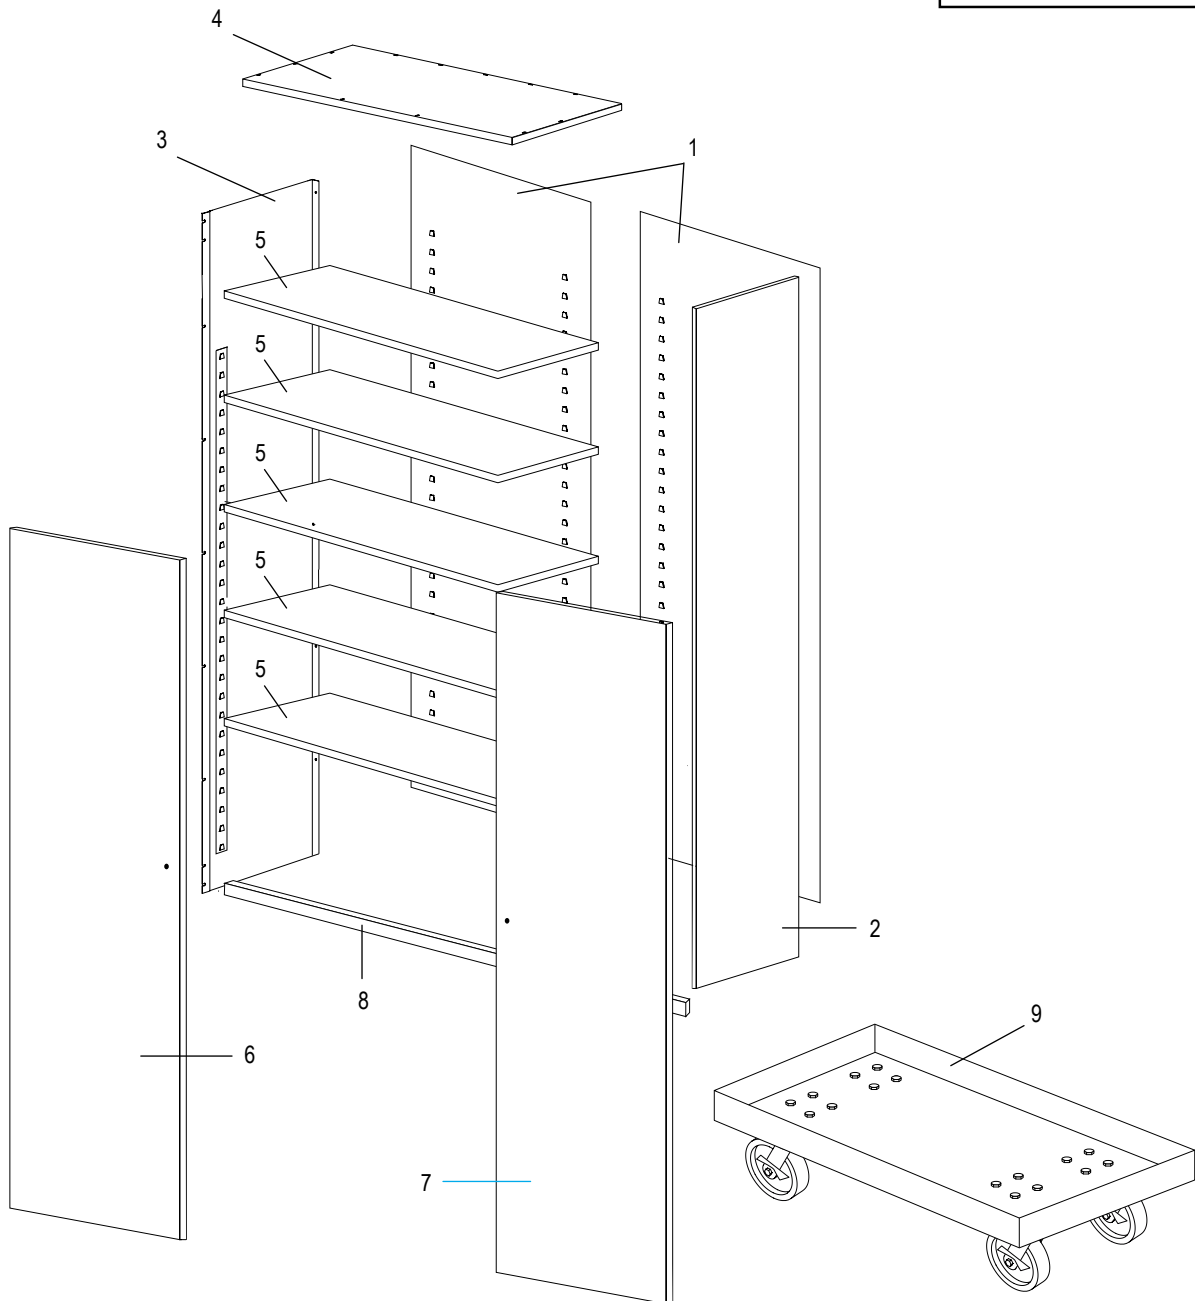

### ENSAMBLE DEL ASA

#	DESCRIPCIÓN	CANT.	NO. DE PARTE DE ULINE	NO. DE PARTE DEL FABRICANTE
10	Barra de Seguridad (Juego)	1	H-1223-#8	043LB
11	Asa de Bloqueo con Llaves y Asa Inactiva (Juego)	1	H-2217-HANDL	ST-LKHND
12	Leva con Seguro	1	H-1105-13	944LC
13	Pasador	1	H-2216-CTRPN	CTRPN
14	Guía de la Barra de Seguridad	2	H-1105-15	944GI-2PK
15	Perno de la Bisagra	8	H-1106-16	944HP
16	Perno (#8-32 x 3/8")	25	-----	-----
17	Tuerca (#8-32)	35	-----	-----
18	Llave de Tuercas	1	H-1224-TOOL2	TOOL-2
	Paquete de Tornillería de Repuesto (No Incluido) Pernos #8-32 x 3/8" (72), Tuercas #8-32 (72)	1	H-1224-19	HW-72

**ULINE** H-7813

**ARMOIRE DE RANGEMENT  
MOBILE**

1-800-295-5510

uline.ca

**ENSEMBLE PRINCIPAL**

**ARMOIRE DE RANGEMENT  
MOBILE**