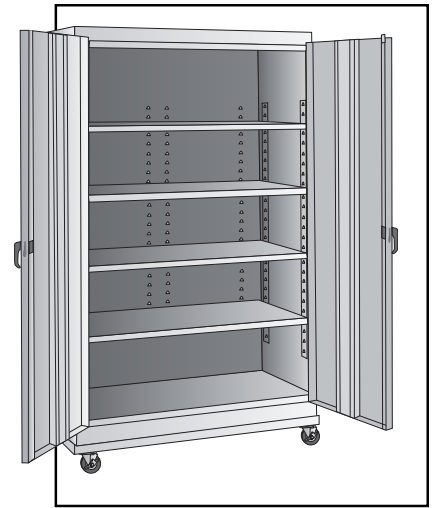

### ENSAMBLE DEL ASA

#	DESCRIPCIÓN	CANT.	NO. DE PARTE DE ULINE	NO. DE PARTE DEL FABRICANTE
10	Barra de Seguridad (Juego)	1	H-1223-#8	043LB
11	Asa de Bloqueo con Llaves y Asa Inactiva (Juego)	1	H-2217-HANDL	ST-LKHND
12	Leva con Seguro	1	H-1105-13	944LC
13	Pasador	1	H-2216-CTRPN	CTRPN
14	Guía de la Barra de Seguridad	2	H-1105-15	944GI-2PK
15	Perno de la Bisagra	8	H-1106-16	944HP
16	Perno (#8-32 x 3/8")	25	-----	-----
17	Tuerca (#8-32)	35	-----	-----
18	Llave de Tuercas	1	H-1224-TOOL2	TOOL-2
	Paquete de Tornillería de Repuesto (No Incluido) Pernos #8-32 x 3/8" (72), Tuercas #8-32 (72)	1	H-1224-19	HW-72

**ULINE** H-7813

**ARMOIRE DE RANGEMENT  
MOBILE**

1-800-295-5510

uline.ca

**ENSEMBLE PRINCIPAL**

**ARMOIRE DE RANGEMENT  
MOBILE**