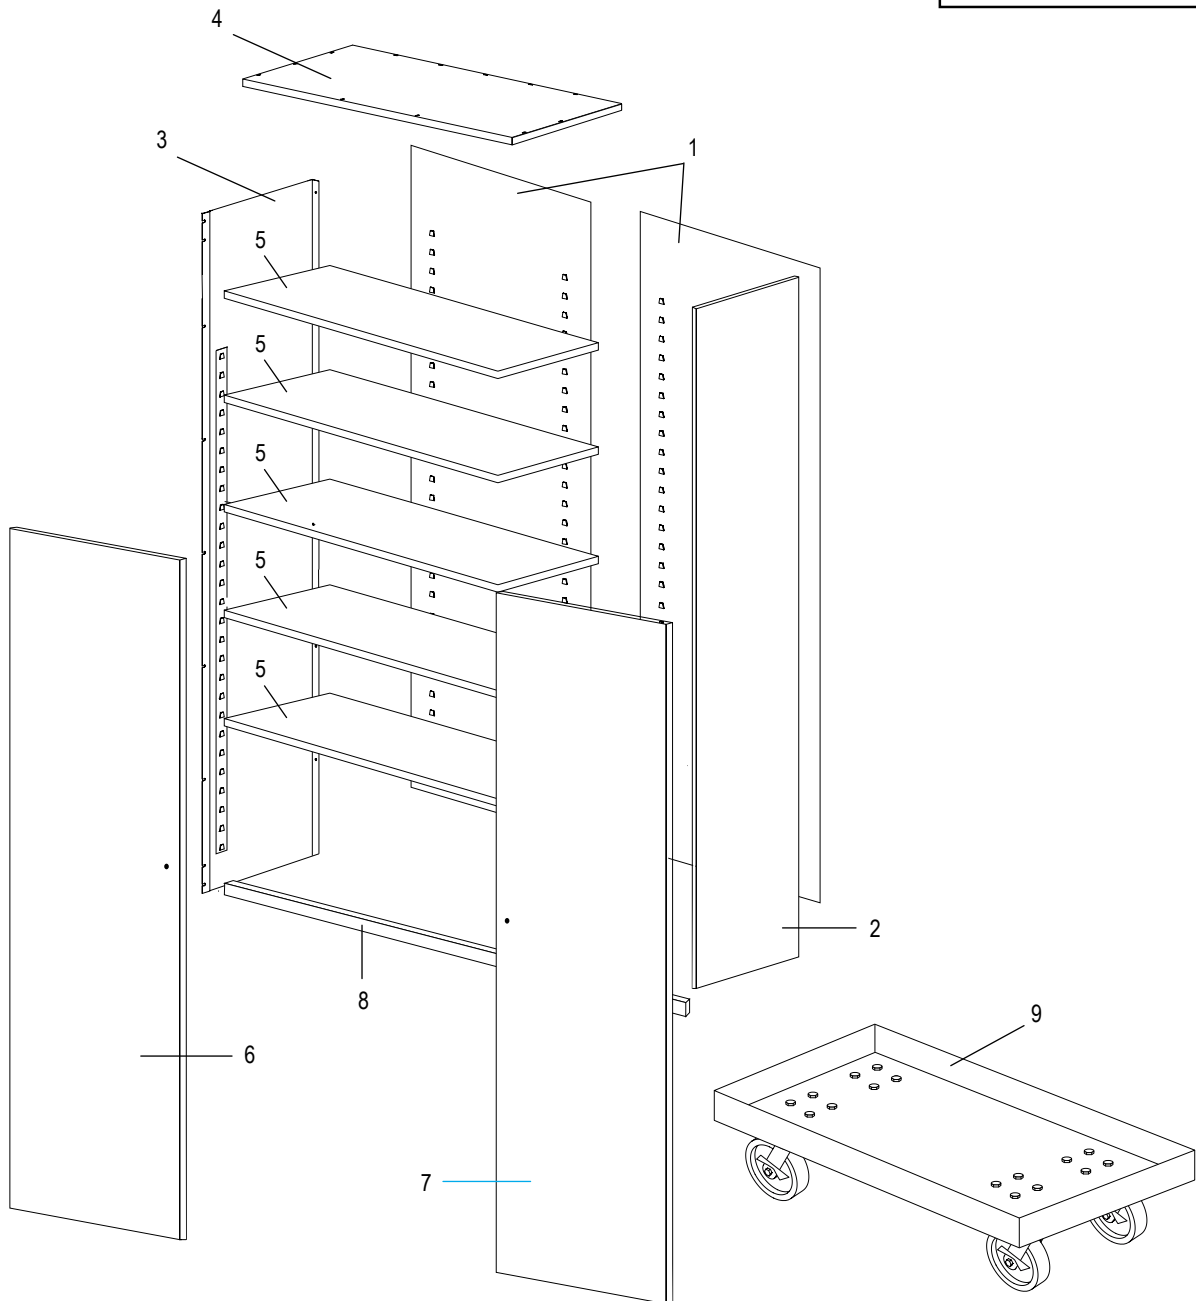

### HANDLE ASSEMBLY

#	DESCRIPTION	QTY.	ULINE PART NO.	MFG. PART NO.
10	Lock Bar (Set)	1	H-1223-#8	043LB
11	Locking Handle with Keys and Dummy Handle (Set)	1	H-2217-HANDL	ST-LKHND
12	Locking Cam	1	H-1105-13	944LC
13	Cotter Pin	1	H-2216-CTRPN	CTRPN
14	Lock Bar Guide	2	H-1105-15	944GI-2PK
15	Hinge Pin	8	H-1106-16	944HP
16	Bolt (#8-32 x 3/8")	25	-----	-----
17	Nut (#8-32)	35	-----	-----
18	Nut Driver	1	H-1224-TOOL2	TOOL-2
	Replacement Hardware Pack (Not Included) Bolts #8-32 x 3/8" (72), Nuts #8-32 (72)	1	H-1224-19	HW-72

**ULINE H-7813**  
**GABINETE MÓVIL PARA**  
**ALMACENAMIENTO**

800-295-5510  
uline.mx

**ENSAMBLE PRIMARIO**

**LISTA DE PARTES DEL ENSAMBLE PRIMARIO**

#	DESCRIPCIÓN	CANT.	NO. DE PARTE DE ULINE	NO. DE PARTE DEL FABRICANTE
1	Panel Posterior – Negro	2	-----	055BA-BLK
1	Panel Posterior – Gris	2	-----	055BA-MGY
1	Panel Posterior – Canela	2	-----	055BA-CPY
2	Panel Lateral Derecho – Negro	1	-----	056RS-BLK
2	Panel Lateral Derecho – Gris	1	-----	056RS-MGY
2	Panel Lateral Derecho – Canela	1	-----	056RS-CPY
3	Panel Lateral Izquierdo – Negro	1	H-1871BL-LS	056LS-BLK
3	Panel Lateral Izquierdo – Gris	1	H-1871GR-LS	056LS-MGY
3	Panel Lateral Izquierdo – Canela	1	H-1871T-LS	056LS-CPY
4	Parte Superior – Negra	1	-----	056TO-BLK
4	Parte Superior – Gris	1	-----	056TO-MGY
4	Parte Superior – Canela	1	-----	056TO-CPY
5	Repisa – Negra	5	H-1871ADD-BL	307-BLK
5	Repisa – Gris	5	H-1871ADD-GR	307-MGY
5	Repisa – Canela	5	H-1871ADD-T	307-CPY
6	Puerta Izquierda – Negra	1	H-1871BL-LDR	056LD-BLK
6	Puerta Izquierda – Gris	1	H-1871GR-LDR	056LD-MGY
6	Puerta Izquierda – Canela	1	-----	056LD-CPY
7	Puerta Derecha – Negra	1	H-1871-RDOOR	056RD-BLK
7	Puerta Derecha – Gris	1	H-1871GR-RDR	056RD-MGY
7	Puerta Derecha – Canela	1	-----	056RD-CPY
8	Umbral – Negro	1	H-3616-SILL	055SI-BLK
8	Umbral – Gris	1	H-3594-SILL	055SI-MGY
8	Umbral – Canela	1	H-3616-TSILL	055SI-CPY
9	Base – Negra	1	H-2463BL	018CD-4824BLK
9	Base – Gris	1	H-2463GR	018CD-4824MGY
9	Base – Canela	1	H-2463T	018CD-4824CPY