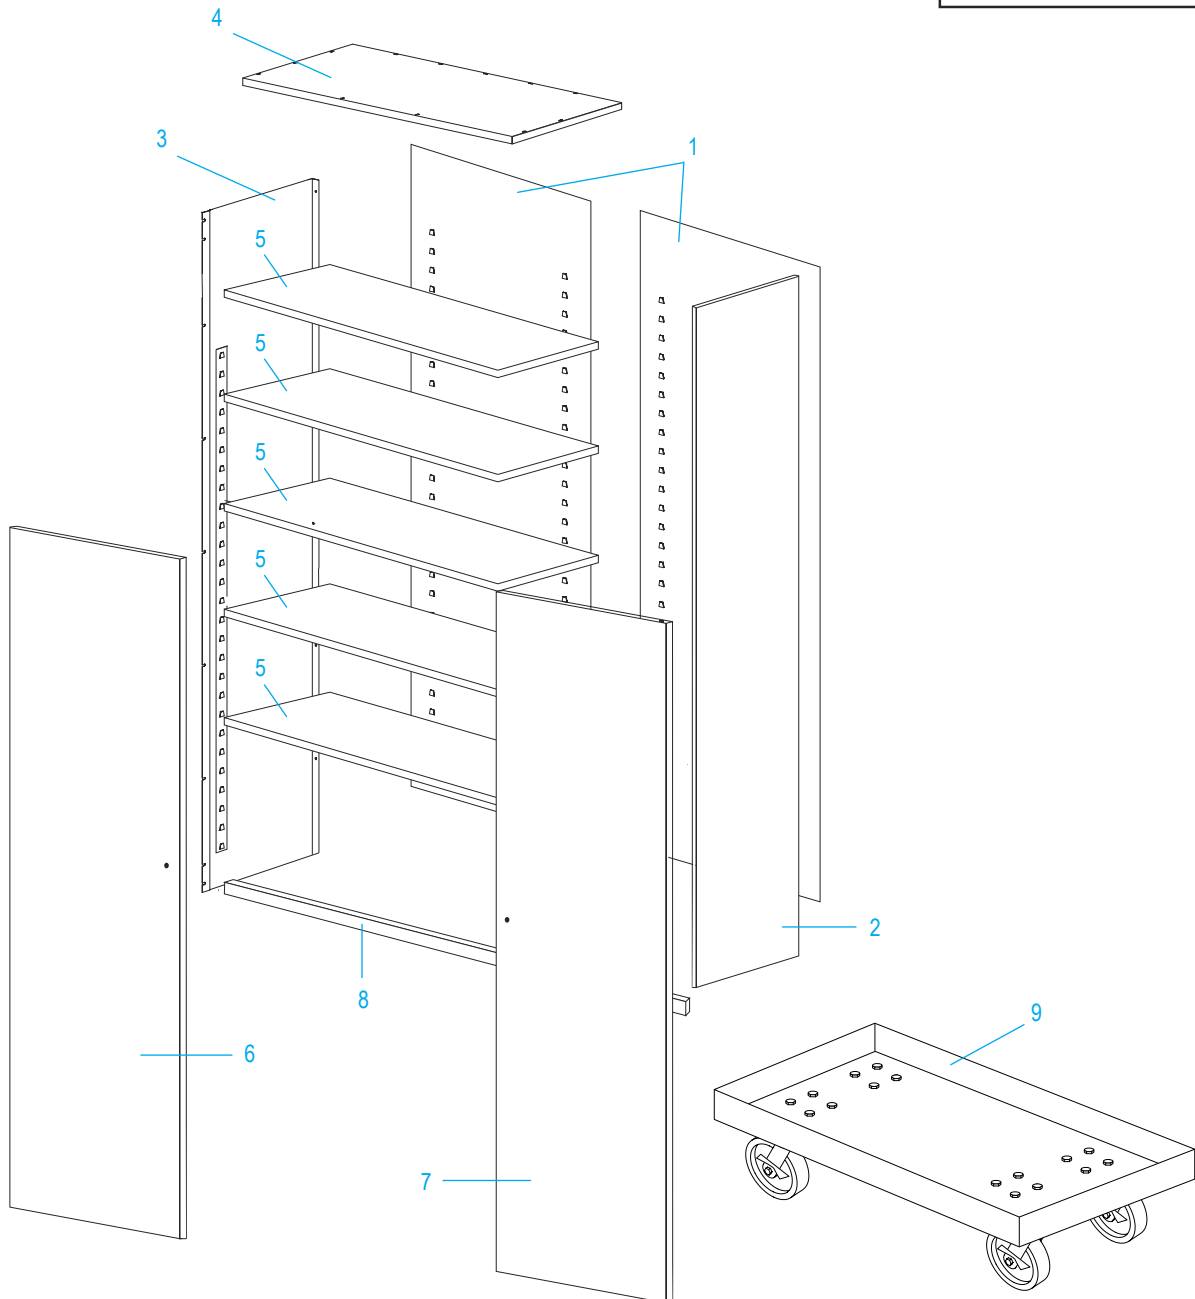

## PRIMARY ASSEMBLY

**ULINE** H-7813  
**MOBILE STORAGE CABINET**

1-800-295-5510  
 uline.com

PRIMARY ASSEMBLY PARTS LIST

#	DESCRIPTION	QTY.	ULINE PART NO.	MFG. PART NO.
1	Back Panel – Black	2	-----	055BA-BLACK
1	Back Panel – Gray	2	-----	055BA-GRAY
1	Back Panel – Tan	2	-----	055BA-PUTTY
2	Right Side Panel – Black	1	-----	056RS-BLACK
2	Right Side Panel – Gray	1	-----	056RS-GRAY
2	Right Side Panel – Tan	1	-----	056RS-PUTTY
3	Left Side Panel – Black	1	H-1871BL-LS	056LS-BLACK
3	Left Side Panel – Gray	1	H-1871GR-LS	056LS-GRAY
3	Left Side Panel – Tan	1	-----	056LS-PUTTY
4	Top – Black	1	-----	056TO-BLACK
4	Top – Gray	1	-----	056TO-GRAY
4	Top – Tan	1	-----	056TO-PUTTY
5	Shelf – Black	5	H-1871ADD-BL	307-BLACK
5	Shelf – Gray	5	H-1871ADD-GR	307-GRAY
5	Shelf – Tan	5	H-1871ADD-T	307-PUTTY
6	Left Door – Black	1	H-1871BL-LDR	056LD-BLACK
6	Left Door – Gray	1	-----	056LD-GRAY
6	Left Door – Tan	1	-----	056LD-PUTTY
7	Right Door – Black	1	H-1871-RDOOR	056RD-BLACK
7	Right Door – Gray	1	-----	056RD-GRAY
7	Right Door – Tan	1	-----	056RD-PUTTY
8	Sill – Black	1	H-3616-SILL	055SI-BLACK
8	Sill – Gray	1	H-3594-SILL	055SI-GRAY
8	Sill – Tan	1	H-3616-TSILL	055SI-PUTTY
9	Base – Black	1	H-2463BL	018CD-4824B
9	Base – Gray	1	H-2463GR	018CD-4824G
9	Base – Tan	1	H-2463T	018CD-4824T