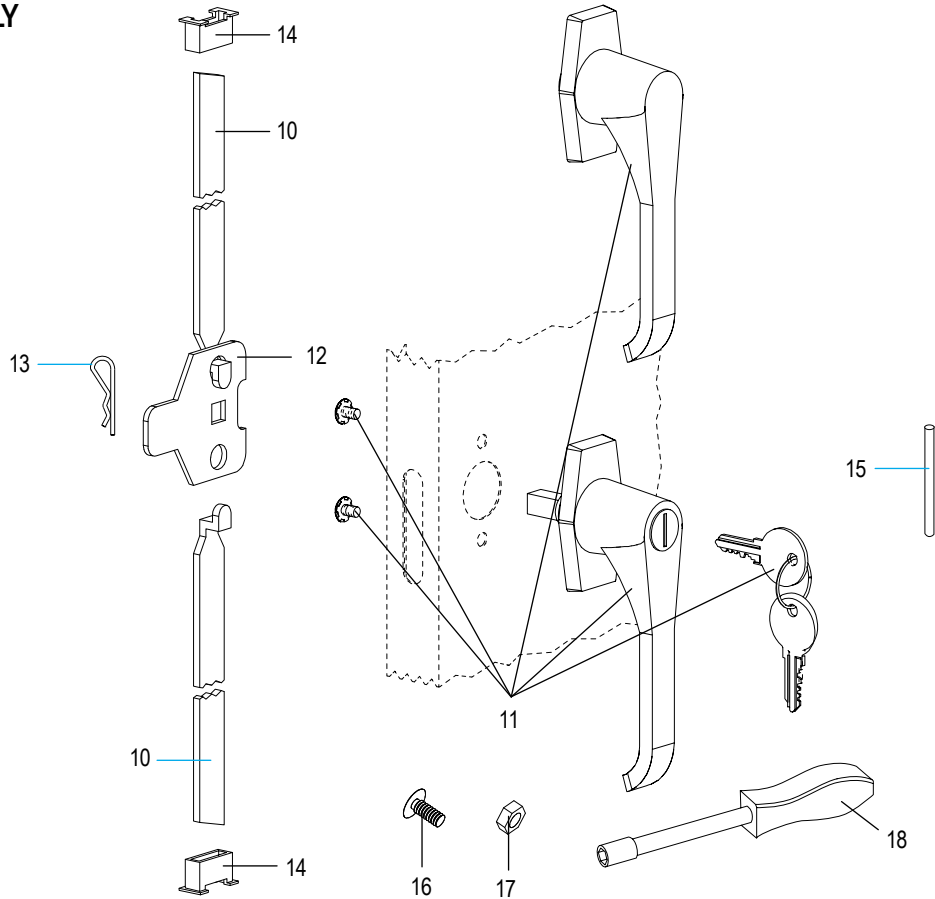

## PRIMARY ASSEMBLY

**ULINE H-7813**  
**MOBILE STORAGE CABINET**

1-800-295-5510  
 uline.com

PRIMARY ASSEMBLY PARTS LIST

#	DESCRIPTION	QTY.	ULINE PART NO.	MFG. PART NO.
1	Back Panel – Black	2	-----	055BA-BLK
1	Back Panel – Gray	2	-----	055BA-MGY
1	Back Panel – Tan	2	-----	055BA-CPY
2	Right Side Panel – Black	1	-----	056RS-BLK
2	Right Side Panel – Gray	1	-----	056RS-MGY
2	Right Side Panel – Tan	1	-----	056RS-CPY
3	Left Side Panel – Black	1	H-1871BL-LS	056LS-BLK
3	Left Side Panel – Gray	1	H-1871GR-LS	056LS-MGY
3	Left Side Panel – Tan	1	H-1871T-LS	056LS-CPY
4	Top – Black	1	-----	056TO-BLK
4	Top – Gray	1	-----	056TO-MGY
4	Top – Tan	1	-----	056TO-CPY
5	Shelf – Black	5	H-1871ADD-BL	307-BLK
5	Shelf – Gray	5	H-1871ADD-GR	307-MGY
5	Shelf – Tan	5	H-1871ADD-T	307-CPY
6	Left Door – Black	1	H-1871BL-LDR	056LD-BLK
6	Left Door – Gray	1	H-1871GR-LDR	056LD-MGY
6	Left Door – Tan	1	-----	056LD-CPY
7	Right Door – Black	1	H-1871-RDOOR	056RD-BLK
7	Right Door – Gray	1	H-1871GR-RDR	056RD-MGY
7	Right Door – Tan	1	-----	056RD-CPY
8	Sill – Black	1	H-3616-SILL	055SI-BLK
8	Sill – Gray	1	H-3594-SILL	055SI-MGY
8	Sill – Tan	1	H-3616-TSILL	055SI-CPY
9	Base – Black	1	H-2463BL	018CD-4824BLK
9	Base – Gray	1	H-2463GR	018CD-4824MGY
9	Base – Tan	1	H-2463T	018CD-4824CPY

### HANDLE ASSEMBLY

#	DESCRIPTION	QTY.	ULINE PART NO.	MFG. PART NO.
10	Lock Bar (Set)	1	H-1223-#8	043LB
11	Locking Handle with Keys and Dummy Handle (Set)	1	H-2217-HANDL	ST-LKHND
12	Locking Cam	1	H-1105-13	944LC
13	Cotter Pin	1	H-2216-CTRPN	CTRPN
14	Lock Bar Guide	2	H-1105-15	944GI-2PK
15	Hinge Pin	8	H-1106-16	944HP
16	Bolt (#8-32 x 3/8")	25	-----	-----
17	Nut (#8-32)	35	-----	-----
18	Nut Driver	1	H-1224-TOOL2	TOOL-2
	Replacement Hardware Pack (Not Included) Bolts #8-32 x 3/8" (72), Nuts #8-32 (72)	1	H-1224-19	HW-72