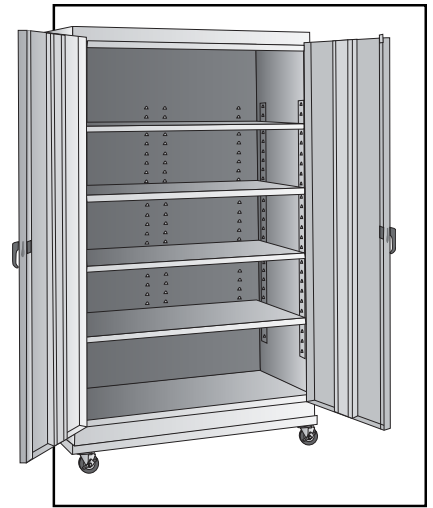

## PRIMARY ASSEMBLY

**ULINE H-7813**  
**MOBILE STORAGE CABINET**

1-800-295-5510  
 uline.com

PRIMARY ASSEMBLY PARTS LIST

#	DESCRIPTION	QTY.	ULINE PART NO.	MFG. PART NO.
1	Back Panel – Black	2	-----	055BA-BLK
1	Back Panel – Gray	2	-----	055BA-MGY
1	Back Panel – Tan	2	-----	055BA-CPY
2	Right Side Panel – Black	1	-----	056RS-BLK
2	Right Side Panel – Gray	1	-----	056RS-MGY
2	Right Side Panel – Tan	1	-----	056RS-CPY
3	Left Side Panel – Black	1	H-1871BL-LS	056LS-BLK
3	Left Side Panel – Gray	1	H-1871GR-LS	056LS-MGY
3	Left Side Panel – Tan	1	H-1871T-LS	056LS-CPY
4	Top – Black	1	-----	056TO-BLK
4	Top – Gray	1	-----	056TO-MGY
4	Top – Tan	1	-----	056TO-CPY
5	Shelf – Black	5	H-1871ADD-BL	307-BLK
5	Shelf – Gray	5	H-1871ADD-GR	307-MGY
5	Shelf – Tan	5	H-1871ADD-T	307-CPY
6	Left Door – Black	1	H-1871BL-LDR	056LD-BLK
6	Left Door – Gray	1	H-1871GR-LDR	056LD-MGY
6	Left Door – Tan	1	-----	056LD-CPY
7	Right Door – Black	1	H-1871-RDOOR	056RD-BLK
7	Right Door – Gray	1	H-1871GR-RDR	056RD-MGY
7	Right Door – Tan	1	-----	056RD-CPY
8	Sill – Black	1	H-3616-SILL	055SI-BLK
8	Sill – Gray	1	H-3594-SILL	055SI-MGY
8	Sill – Tan	1	H-3616-TSILL	055SI-CPY
9	Base – Black	1	H-2463BL	018CD-4824BLK
9	Base – Gray	1	H-2463GR	018CD-4824MGY
9	Base – Tan	1	H-2463T	018CD-4824CPY