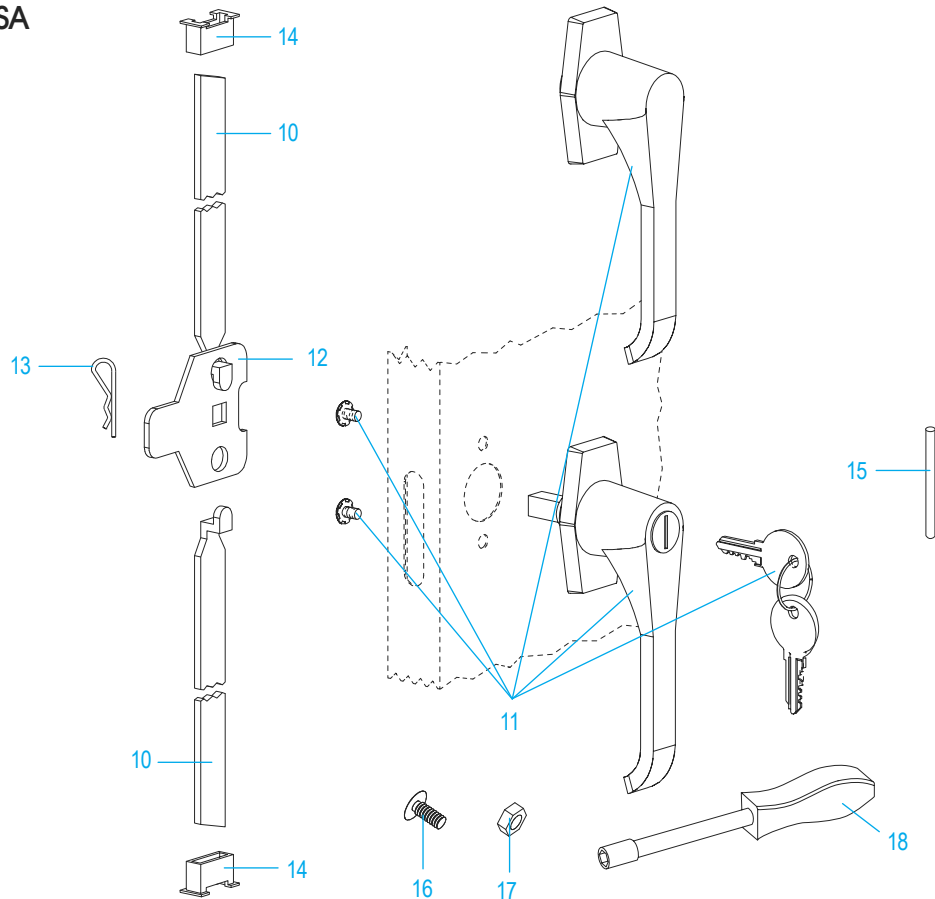

ULINE H-7813

GABINETE MÓVIL PARA ALMACENAMIENTO

01-800-295-5510
uline.mx

ENSAMBLE DEL ASA

#	DESCRIPCIÓN	CANT.	NO. DE PARTE DE ULINE	NO. DE PARTE DEL FABRICANTE
10	Barra de Seguridad (Juego)	1	H-1223-#8	043LB
11	Asa de Bloqueo con Llaves y Asa Inactiva (Juego)	1	H-2217-HANDL	ST-LKHND
12	Leva con Seguro	1	H-1105-13	944LC
13	Pasador	1	H-2216-CTRPN	CTRPN
14	Guía de la Barra de Seguridad	2	H-1105-15	944GI-2PK
15	Perno de la Bisagra	8	H-1106-16	944HP
16	Perno (#8-32 x 3/8")	25	-----	-----
17	Tuerca (#8-32)	35	-----	-----
18	Llave de Tuercas	1	H-1224-TOOL2	TOOL-2
	Paquete de Tornillería de Repuesto (No Incluido) Pernos #8-32 x 3/8" (72), Tuercas #8-32 (72)	1	H-1224-19	HW-72