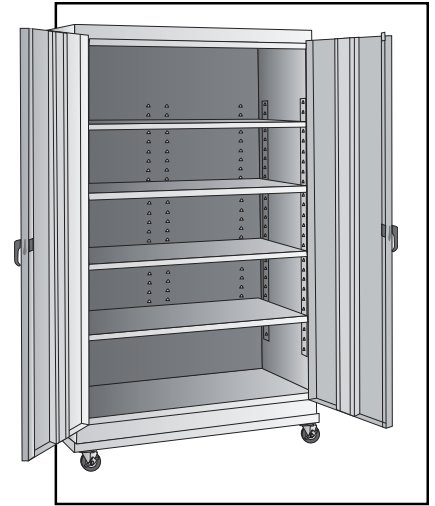

### HANDLE ASSEMBLY

#	DESCRIPTION	QTY.	ULINE PART NO.	MFG. PART NO.
10	Lock Bar (Set)	1	H-1223-#8	043LB
11	Locking Handle with Keys and Dummy Handle (Set)	1	H-2217-HANDL	ST-LKHND
12	Locking Cam	1	H-1105-13	944LC
13	Cotter Pin	1	H-2216-CTRPN	CTRPN
14	Lock Bar Guide	2	H-1105-15	944GI-2PK
15	Hinge Pin	8	H-1106-16	944HP
16	Bolt (#8-32 x 3/8")	25	-----	-----
17	Nut (#8-32)	35	-----	-----
18	Nut Driver	1	H-1224-TOOL2	TOOL-2
	Replacement Hardware Pack (Not Included) Bolts #8-32 x 3/8" (72), Nuts #8-32 (72)	1	H-1224-19	HW-72

**ULINE H-7813**  
**GABINETE MÓVIL PARA**  
**ALMACENAMIENTO**

800-295-5510  
uline.mx

**ENSAMBLE PRIMARIO**

**LISTA DE PARTES DEL ENSAMBLE PRIMARIO**

#	DESCRIPCIÓN	CANT.	NO. DE PARTE DE ULINE	NO. DE PARTE DEL FABRICANTE
1	Panel Posterior – Negro	2	-----	055BA-BLK
1	Panel Posterior – Gris	2	-----	055BA-MGY
1	Panel Posterior – Canela	2	-----	055BA-CPY
2	Panel Lateral Derecho – Negro	1	-----	056RS-BLK
2	Panel Lateral Derecho – Gris	1	-----	056RS-MGY
2	Panel Lateral Derecho – Canela	1	-----	056RS-CPY
3	Panel Lateral Izquierdo – Negro	1	H-1871BL-LS	056LS-BLK
3	Panel Lateral Izquierdo – Gris	1	H-1871GR-LS	056LS-MGY
3	Panel Lateral Izquierdo – Canela	1	H-1871T-LS	056LS-CPY
4	Parte Superior – Negra	1	-----	056TO-BLK
4	Parte Superior – Gris	1	-----	056TO-MGY
4	Parte Superior – Canela	1	-----	056TO-CPY
5	Repisa – Negra	5	H-1871ADD-BL	307-BLK
5	Repisa – Gris	5	H-1871ADD-GR	307-MGY
5	Repisa – Canela	5	H-1871ADD-T	307-CPY
6	Puerta Izquierda – Negra	1	H-1871BL-LDR	056LD-BLK
6	Puerta Izquierda – Gris	1	H-1871GR-LDR	056LD-MGY
6	Puerta Izquierda – Canela	1	-----	056LD-CPY
7	Puerta Derecha – Negra	1	H-1871-RDOOR	056RD-BLK
7	Puerta Derecha – Gris	1	H-1871GR-RDR	056RD-MGY
7	Puerta Derecha – Canela	1	-----	056RD-CPY
8	Umbral – Negro	1	H-3616-SILL	055SI-BLK
8	Umbral – Gris	1	H-3594-SILL	055SI-MGY
8	Umbral – Canela	1	H-3616-TSILL	055SI-CPY
9	Base – Negra	1	H-2463BL	018CD-4824BLK
9	Base – Gris	1	H-2463GR	018CD-4824MGY
9	Base – Canela	1	H-2463T	018CD-4824CPY