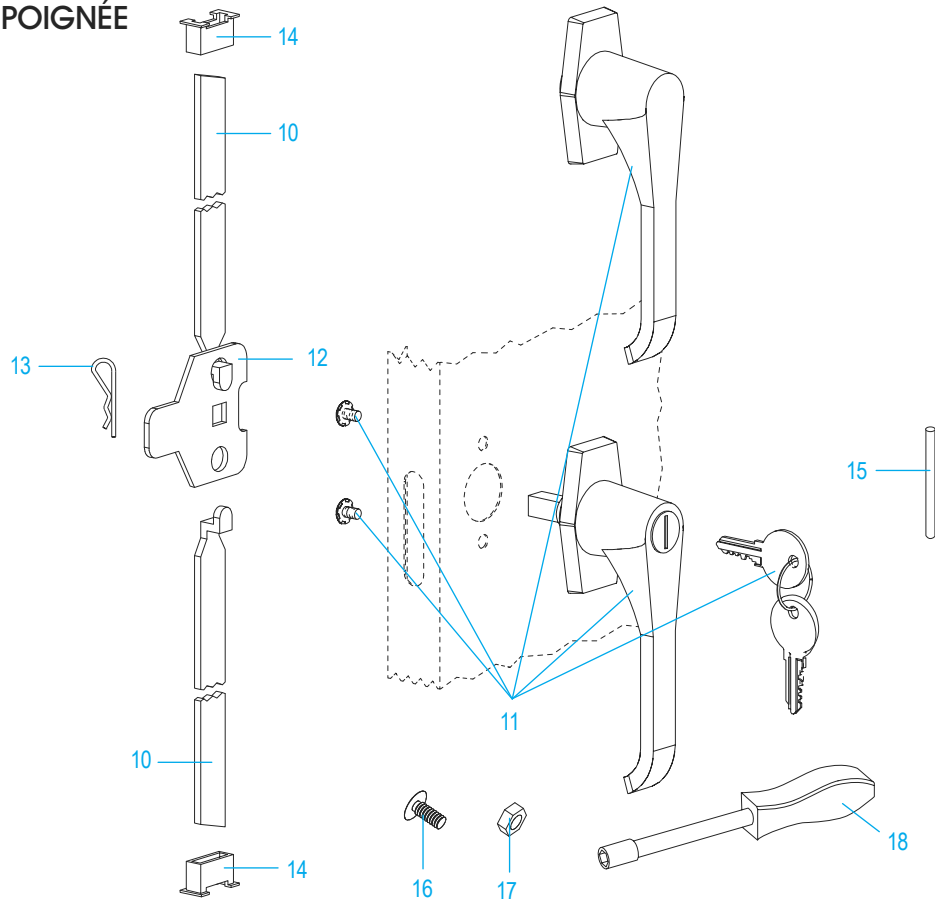

ENSEMBLE DE LA POIGNÉE

#	DESCRIPTION	QTÉ	RÉF. ULINE	RÉF. DU FABRICANT
10	Barre de verrouillage (ensemble)	1	H-1223-#8	043LB
11	Poignée de verrouillage avec clés et fausse poignée (ensemble)	1	H-2217-HANDL	ST-LKHND
12	Came de verrouillage	1	H-1105-13	944LC
13	Goupille fendue	1	H-2216-CTRPN	CTRPN
14	Guide de barre de verrouillage	2	H-1105-15	944GI-2PK
15	Axe de charnière	8	H-1106-16	944HP
16	Boulon (n° 8-32 x 3/8 po)	25	-----	-----
17	Écrou (n° 8-32)	35	-----	-----
18	Tournevis à douille	1	H-1224-TOOL2	TOOL-2
	Sachet de matériel d'installation de remplacement (non inclus) Boulons n° 8-32 x 3/8 po (72), écrous n° 8-32 (72)	1	H-1224-19	HW-72