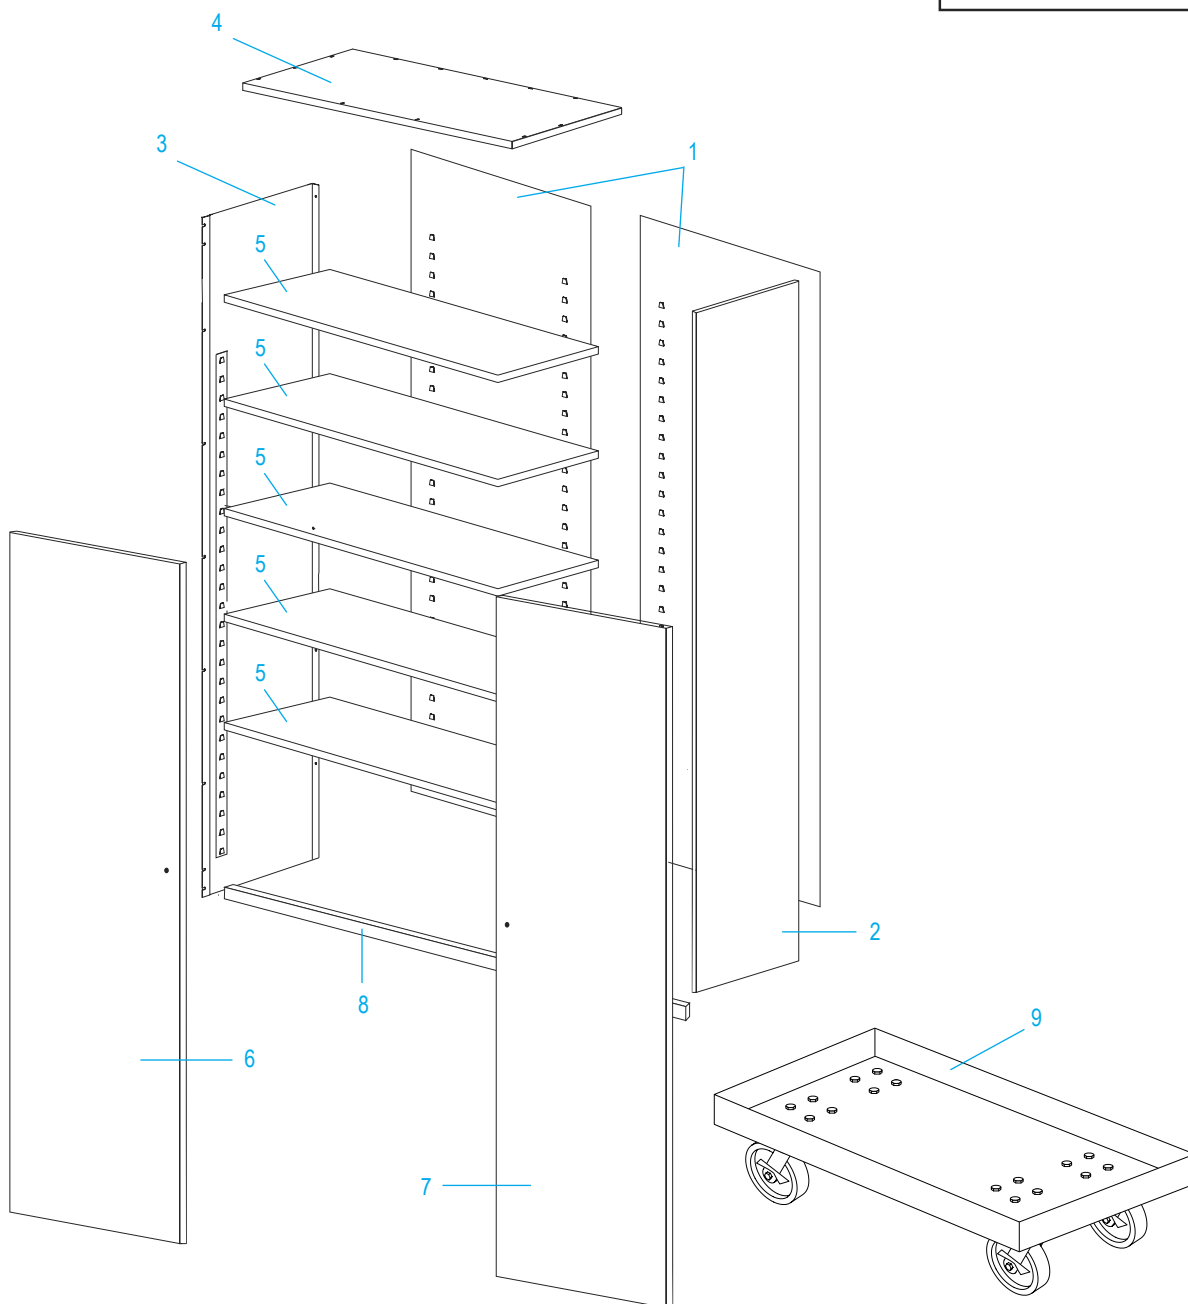

ENSAMBLE PRIMARIO

ULINE H-7813
GABINETE MÓVIL PARA
ALMACENAMIENTO

01-800-295-5510
uline.mx

LISTA DE PARTES DEL ENSAMBLE PRIMARIO

#	DESCRIPCIÓN	CANT.	NO. DE PARTE DE ULINE	NO. DE PARTE DEL FABRICANTE
1	Panel Posterior – Negro	2	-----	055BA-BLACK
1	Panel Posterior – Gris	2	-----	055BA-GRAY
1	Panel Posterior – Canela	2	-----	055BA-PUTTY
2	Panel Lateral Derecho – Negro	1	-----	056RS-BLACK
2	Panel Lateral Derecho – Gris	1	-----	056RS-GRAY
2	Panel Lateral Derecho – Canela	1	-----	056RS-PUTTY
3	Panel Lateral Izquierdo – Negro	1	H-1871BL-LS	056LS-BLACK
3	Panel Lateral Izquierdo – Gris	1	H-1871GR-LS	056LS-GRAY
3	Panel Lateral Izquierdo – Canela	1	-----	056LS-PUTTY
4	Parte Superior – Negra	1	-----	056TO-BLACK
4	Parte Superior – Gris	1	-----	056TO-GRAY
4	Parte Superior – Canela	1	-----	056TO-PUTTY
5	Repisa – Negra	5	H-1871ADD-BL	307-BLACK
5	Repisa – Gris	5	H-1871ADD-GR	307-GRAY
5	Repisa – Canela	5	H-1871ADD-T	307-PUTTY
6	Puerta Izquierda – Negra	1	H-1871BL-LDR	056LD-BLACK
6	Puerta Izquierda – Gris	1	-----	056LD-GRAY
6	Puerta Izquierda – Canela	1	-----	056LD-PUTTY
7	Puerta Derecha – Negra	1	H-1871-RDOOR	056RD-BLACK
7	Puerta Derecha – Gris	1	-----	056RD-GRAY
7	Puerta Derecha – Canela	1	-----	056RD-PUTTY
8	Umbral – Negro	1	H-3616-SILL	055SI-BLACK
8	Umbral – Gris	1	H-3594-SILL	055SI-GRAY
8	Umbral – Canela	1	H-3616-TSILL	055SI-PUTTY
9	Base – Negra	1	H-2463BL	018CD-4824B
9	Base – Gris	1	H-2463GR	018CD-4824G
9	Base – Canela	1	H-2463T	018CD-4824T