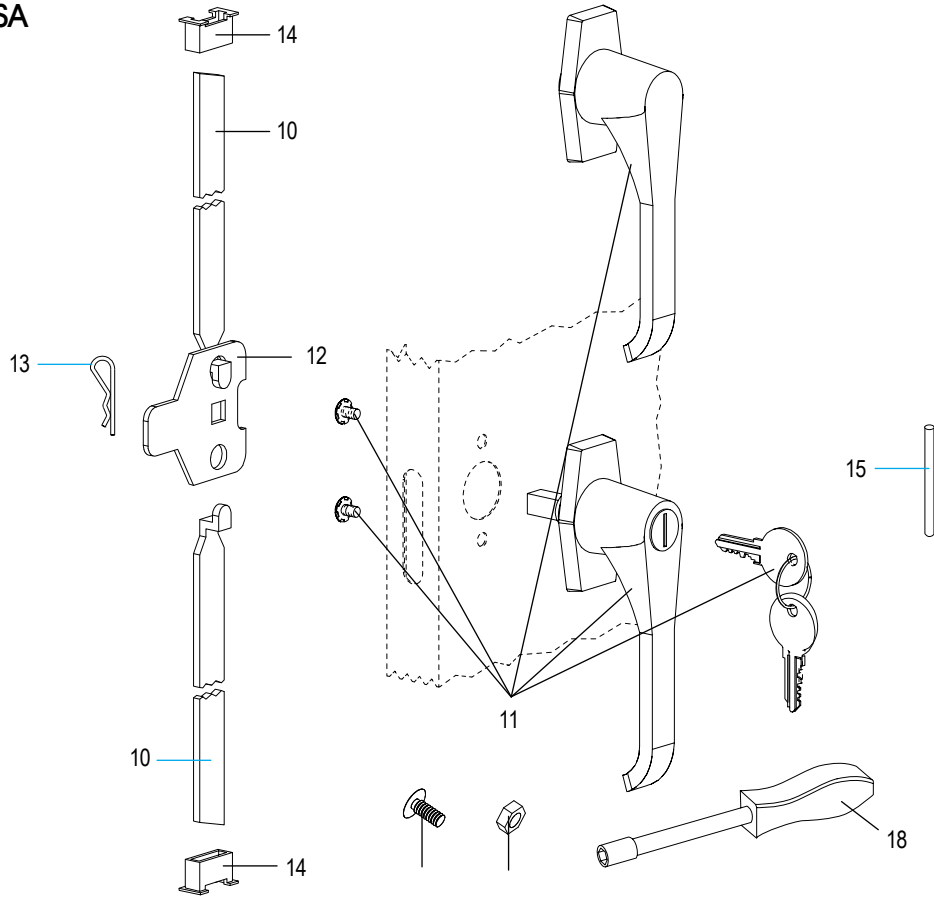

### HANDLE ASSEMBLY

#	DESCRIPTION	QTY.	ULINE PART NO.	MFG. PART NO.
10	Lock Bar (Set)	1	H-1223-#8	043LB
11	Locking Handle with Keys and Dummy Handle (Set)	1	H-2217-HANDL	ST-LKHND
12	Locking Cam	1	H-1105-13	944LC
13	Cotter Pin	1	H-2216-CTRPN	CTRPN
14	Lock Bar Guide	2	H-1105-15	944GI-2PK
15	Hinge Pin	8	H-1106-16	944HP
16	Bolt (#8-32 x 3/8")	25	-----	-----
17	Nut (#8-32)	35	-----	-----
18	Nut Driver	1	H-1224-TOOL2	TOOL-2
	Replacement Hardware Pack (Not Included) Bolts #8-32 x 3/8" (72), Nuts #8-32 (72)	1	H-1224-19	HW-72

### ENSAMBLE DEL ASA

#	DESCRIPCIÓN	CANT.	NO. DE PARTE DE ULINE	NO. DE PARTE DEL FABRICANTE
10	Barra de Seguridad (Juego)	1	H-1223-#8	043LB
11	Asa de Bloqueo con Llaves y Asa Inactiva (Juego)	1	H-2217-HANDL	ST-LKHND
12	Leva con Seguro	1	H-1105-13	944LC
13	Pasador	1	H-2216-CTRPN	CTRPN
14	Guía de la Barra de Seguridad	2	H-1105-15	944GI-2PK
15	Perno de la Bisagra	8	H-1106-16	944HP
16	Perno (#8-32 x 3/8")	25	-----	-----
17	Tuerca (#8-32)	35	-----	-----
18	Llave de Tuercas	1	H-1224-TOOL2	TOOL-2
	Paquete de Tornillería de Repuesto (No Incluido) Pernos #8-32 x 3/8" (72), Tuercas #8-32 (72)	1	H-1224-19	HW-72