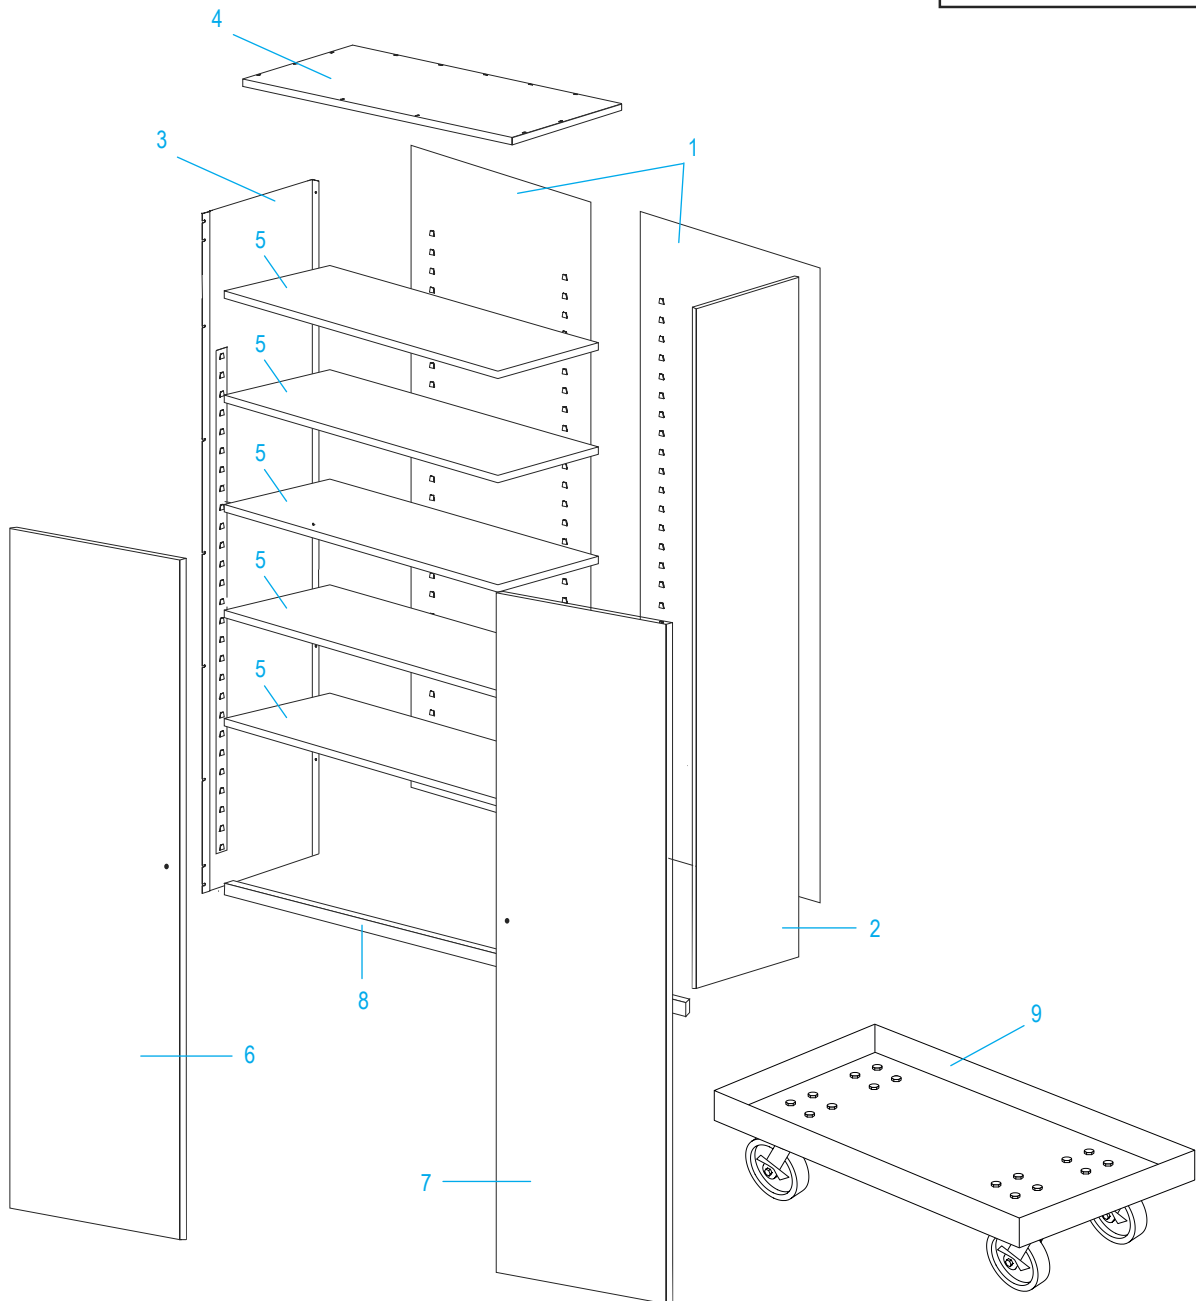

### ENSAMBLE DEL ASA

#	DESCRIPCIÓN	CANT.	NO. DE PARTE DE ULINE	NO. DE PARTE DEL FABRICANTE
10	Barra de Seguridad (Juego)	1	H-1223-#8	043LB
11	Asa de Bloqueo con Llaves y Asa Inactiva (Juego)	1	H-2217-HANDL	ST-LKHND
12	Leva con Seguro	1	H-1105-13	944LC
13	Pasador	1	H-2216-CTRPN	CTRPN
14	Guía de la Barra de Seguridad	2	H-1105-15	944GI-2PK
15	Perno de la Bisagra	8	H-1106-16	944HP
16	Perno (#8-32 x 3/8")	25	-----	-----
17	Tuerca (#8-32)	35	-----	-----
18	Llave de Tuercas	1	H-1224-TOOL2	TOOL-2
	Paquete de Tornillería de Repuesto (No Incluido) Pernos #8-32 x 3/8" (72), Tuercas #8-32 (72)	1	H-1224-19	HW-72

## LISTE DES PIÈCES DE L'ENSEMBLE PRINCIPAL

#	DESCRIPTION	QTÉ	RÉF. ULINE	RÉF. DU FABRICANT
1	Panneau arrière – Noir	2	-----	055BA-BLACK
1	Panneau arrière – Gris	2	-----	055BA-GRAY
1	Panneau arrière – Sable	2	-----	055BA-PUTTY
2	Panneau latéral droit – Noir	1	-----	056RS-BLACK
2	Panneau latéral droit – Gris	1	-----	056RS-GRAY
2	Panneau latéral droit – Sable	1	-----	056RS-PUTTY
3	Panneau latéral gauche – Noir	1	H-1871BL-LS	056LS-BLACK
3	Panneau latéral gauche – Gris	1	H-1871GR-LS	056LS-GRAY
3	Panneau latéral gauche – Sable	1	-----	056LS-PUTTY
4	Tablette supérieure – Noir	1	-----	056TO-BLACK
4	Tablette supérieure – Gris	1	-----	056TO-GRAY
4	Tablette supérieure – Sable	1	-----	056TO-PUTTY
5	Tablette – Noir	5	H-1871ADD-BL	307-BLACK
5	Tablette – Gris	5	H-1871ADD-GR	307-GRAY
5	Tablette – Sable	5	H-1871ADD-T	307-PUTTY
6	Porte gauche – Noir	1	H-1871BL-LDR	056LD-BLACK
6	Porte gauche – Gris	1	-----	056LD-GRAY
6	Porte gauche – Sable	1	-----	056LD-PUTTY
7	Porte droite – Noir	1	H-1871-RDOOR	056RD-BLACK
7	Porte droite – Gris	1	-----	056RD-GRAY
7	Porte droite – Sable	1	-----	056RD-PUTTY
8	Seuil de cadre – Noir	1	H-3616-SILL	055SI-BLACK
8	Seuil de cadre – Gris	1	H-3594-SILL	055SI-GRAY
8	Seuil de cadre – Sable	1	H-3616-TSILL	055SI-PUTTY
9	Base – Noir	1	H-2463BL	018CD-4824B
9	Base – Gris	1	H-2463GR	018CD-4824G
9	Base – Sable	1	H-2463T	018CD-4824T