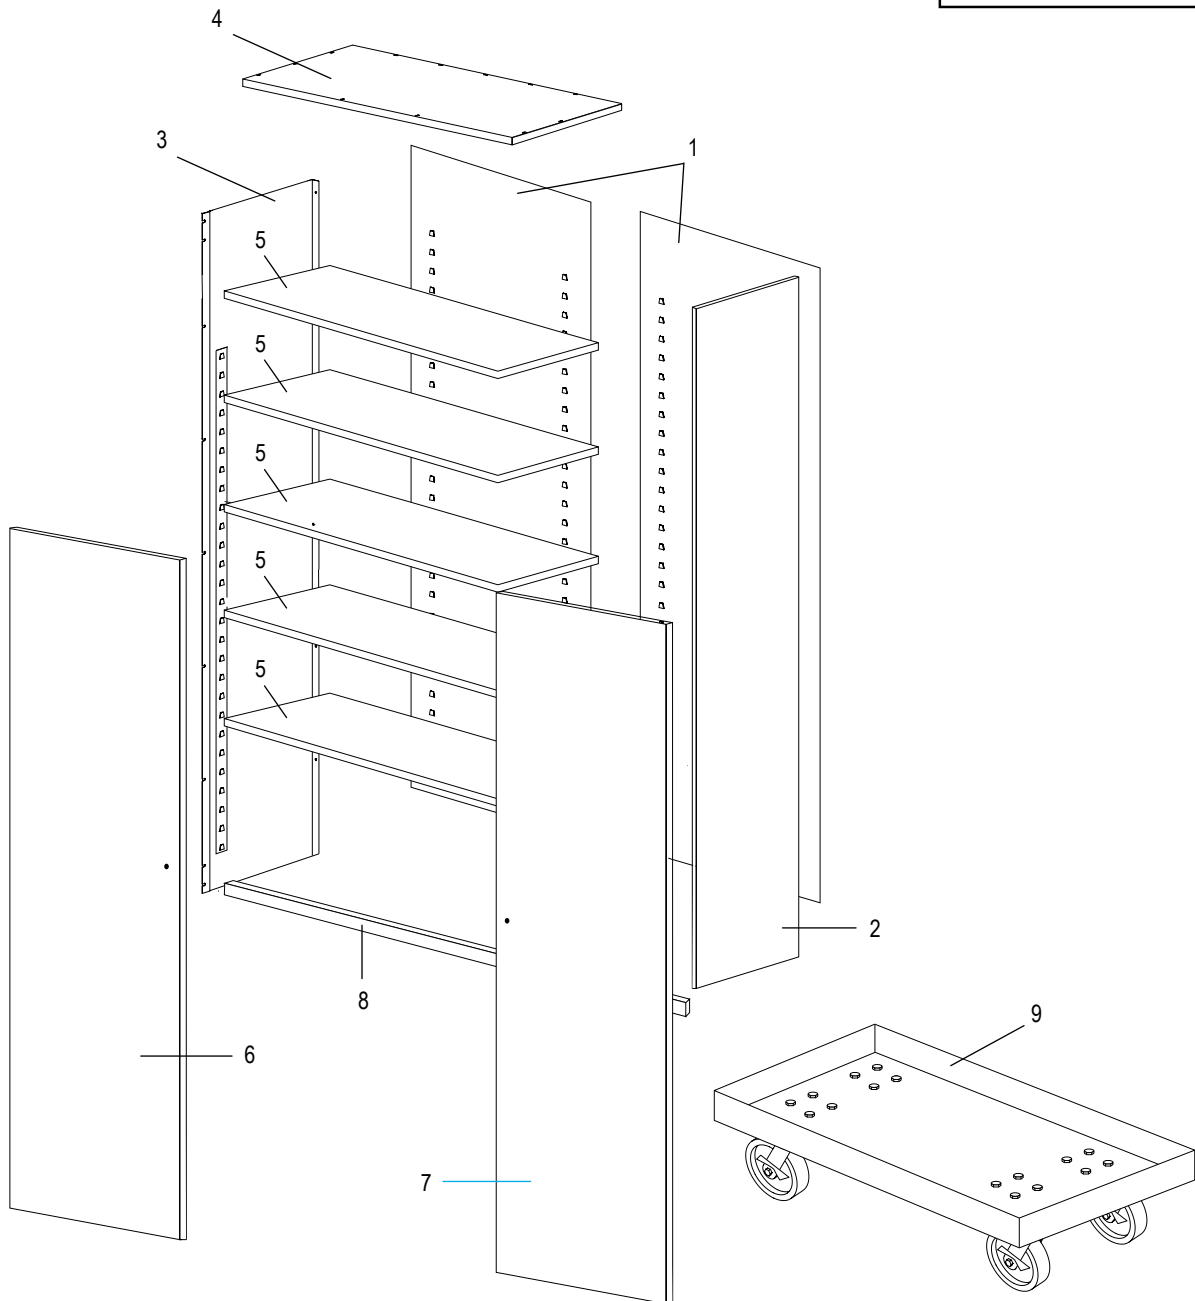

## PRIMARY ASSEMBLY

**ULINE H-7813**  
**MOBILE STORAGE CABINET**

1-800-295-5510  
 uline.com

PRIMARY ASSEMBLY PARTS LIST

#	DESCRIPTION	QTY.	ULINE PART NO.	MFG. PART NO.
1	Back Panel – Black	2	-----	055BA-BLK
1	Back Panel – Gray	2	-----	055BA-MGY
1	Back Panel – Tan	2	-----	055BA-CPY
2	Right Side Panel – Black	1	-----	056RS-BLK
2	Right Side Panel – Gray	1	-----	056RS-MGY
2	Right Side Panel – Tan	1	-----	056RS-CPY
3	Left Side Panel – Black	1	H-1871BL-LS	056LS-BLK
3	Left Side Panel – Gray	1	H-1871GR-LS	056LS-MGY
3	Left Side Panel – Tan	1	H-1871T-LS	056LS-CPY
4	Top – Black	1	-----	056TO-BLK
4	Top – Gray	1	-----	056TO-MGY
4	Top – Tan	1	-----	056TO-CPY
5	Shelf – Black	5	H-1871ADD-BL	307-BLK
5	Shelf – Gray	5	H-1871ADD-GR	307-MGY
5	Shelf – Tan	5	H-1871ADD-T	307-CPY
6	Left Door – Black	1	H-1871BL-LDR	056LD-BLK
6	Left Door – Gray	1	H-1871GR-LDR	056LD-MGY
6	Left Door – Tan	1	-----	056LD-CPY
7	Right Door – Black	1	H-1871-RDOOR	056RD-BLK
7	Right Door – Gray	1	H-1871GR-RDR	056RD-MGY
7	Right Door – Tan	1	-----	056RD-CPY
8	Sill – Black	1	H-3616-SILL	055SI-BLK
8	Sill – Gray	1	H-3594-SILL	055SI-MGY
8	Sill – Tan	1	H-3616-TSILL	055SI-CPY
9	Base – Black	1	H-2463BL	018CD-4824BLK
9	Base – Gray	1	H-2463GR	018CD-4824MGY
9	Base – Tan	1	H-2463T	018CD-4824CPY