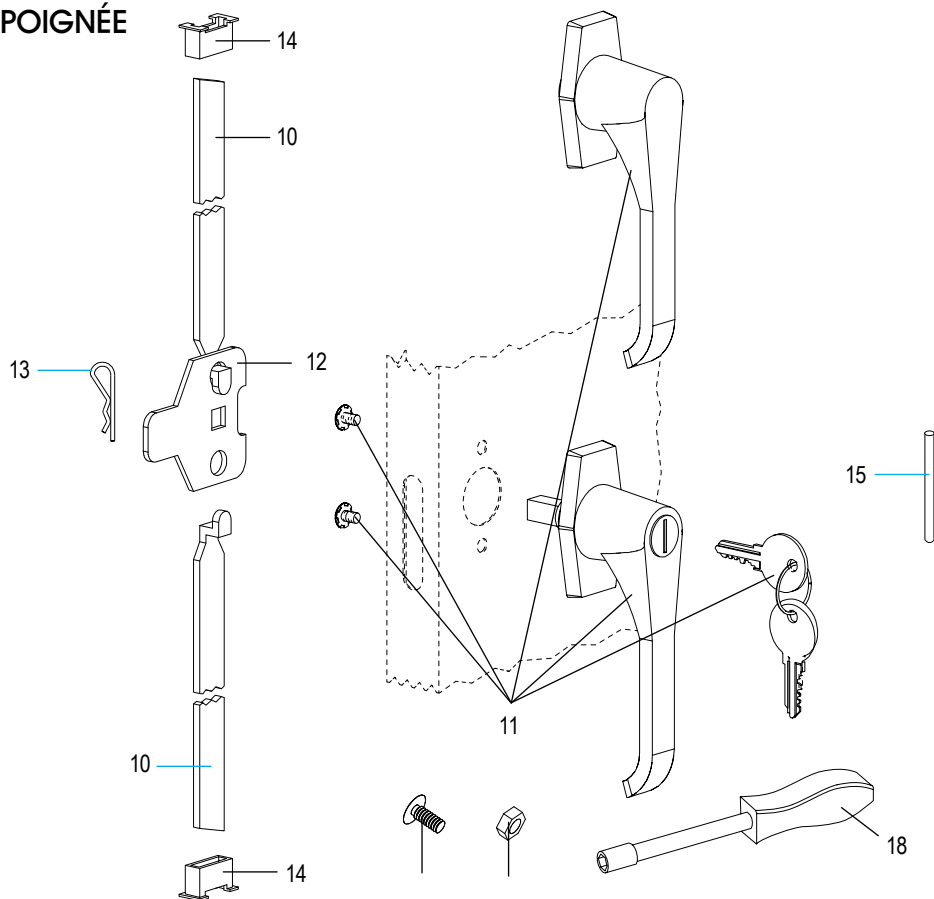

**ARMOIRE DE RANGEMENT
MOBILE**

ENSEMBLE DE LA POIGNÉE

#	DESCRIPTION	QTÉ	RÉF. ULINE	RÉF. DU FABRICANT
10	Barre de verrouillage (ensemble)	1	H-1223-#8	043LB
11	Poignée de verrouillage avec clés et fausse poignée (ensemble)	1	H-2217-HANDL	ST-LKHND
12	Came de verrouillage	1	H-1105-13	944LC
13	Goupille fendue	1	H-2216-CTRPN	CTRPN
14	Guide de barre de verrouillage	2	H-1105-15	944GI-2PK
15	Axe de charnière	8	H-1106-16	944HP
16	Boulon (n° 8-32 x 3/8 po)	25	-----	-----
17	Écrou (n° 8-32)	35	-----	-----
18	Tournevis à douille	1	H-1224-TOOL2	TOOL-2
	Sachet de matériel d'installation de remplacement (non inclus) Boulons n° 8-32 x 3/8 po (72), écrous n° 8-32 (72)	1	H-1224-19	HW-72