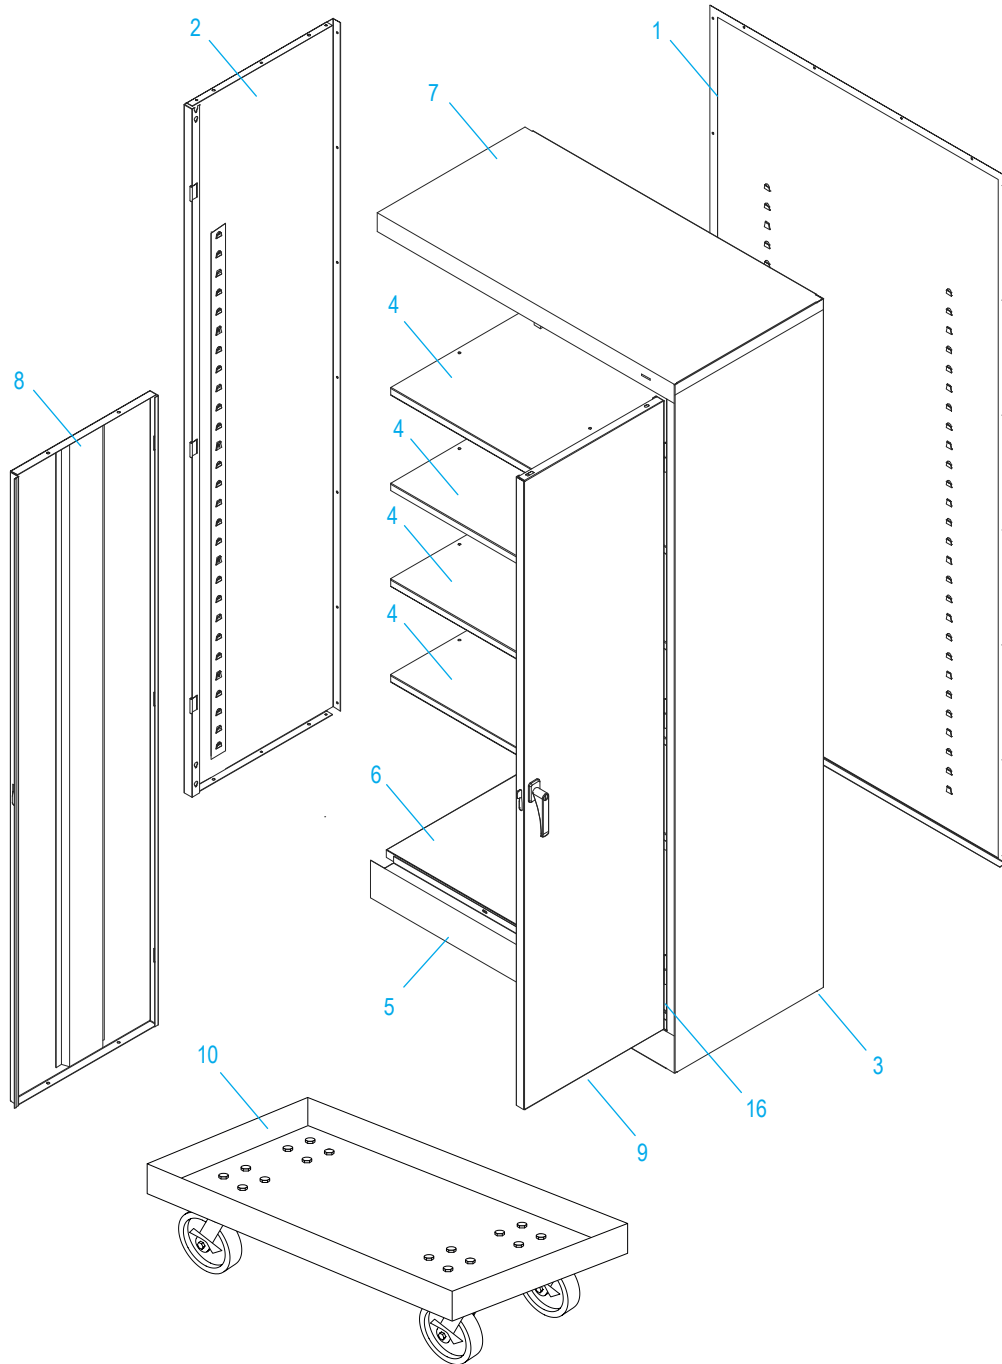

ENSAMBLE PRIMARIO