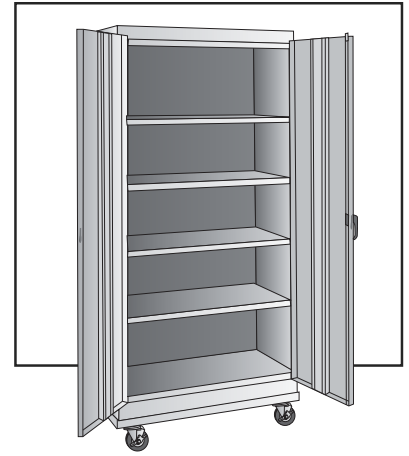

ULINE H-7811 MOBILE STORAGE CABINET

1-800-295-5510
uline.com

Para Español, vea páginas 4-6.
Pour le français, consulter les pages 7-9.

PRIMARY ASSEMBLY

ULINE H-7811
MOBILE STORAGE CABINET

1-800-295-5510
 uline.com

PRIMARY ASSEMBLY PARTS LIST

#	DESCRIPTION	QTY.	ULINE PART NO.	MFG. PART NO.
1	Back Panel – Black	1	-----	944BA-BLK
1	Back Panel – Gray	1	-----	944BA-MGY
1	Back Panel – Tan	1	-----	944BA-CPY
2	Left Side – Black	1	-----	944LS-BLK
2	Left Side – Gray	1	-----	944LS-MGY
2	Left Side – Tan	1	-----	944LS-CPY
3	Right Side – Black	1	-----	944RS-BLK
3	Right Side – Gray	1	-----	944RS-MGY
3	Right Side – Tan	1	-----	944RS-CPY
4	Shelf – Black	4	H-1105ADD-BL	301-BLK
4	Shelf – Gray	4	H-1105ADD-GR	301-MGY
4	Shelf – Tan	4	H-1105ADD-T	301-CPY
5	Sill – Black	1	-----	944SI-BLK
5	Sill – Gray	1	-----	944SI-MGY
5	Sill – Tan	1	H-3618T-SILL	944SI-CPY
6	Bottom – Black	1	-----	944BO-BLK
6	Bottom – Gray	1	-----	944BO-MGY
6	Bottom – Tan	1	-----	944BO-CPY
7	Top – Black	1	H-2533BLTOP	944TO-BLK
7	Top – Gray	1	H-2533GRTOP	944TO-MGY
7	Top – Tan	1	-----	944TO-CPY
8	Left Door – Black	1	H-1105-LDRBL	944LD-BLK
8	Left Door – Gray	1	H-1105-GRLDR	944LD-MGY
8	Left Door – Tan	1	H-1105-TNLDR	944LD-CPY
9	Right Door – Black	1	H-1105-BLKDR	944RD-BLK
9	Right Door – Gray	1	H-1105-GRRDR	944RD-MGY
9	Right Door – Tan	1	H-1105-TNRDR	944RD-CPY
10	Base – Black	1	H-2461BL	018CD-3618B
10	Base – Gray	1	H-2461GR	018CD-3618G
10	Base – Tan	1	H-2461T	018CD-3618T