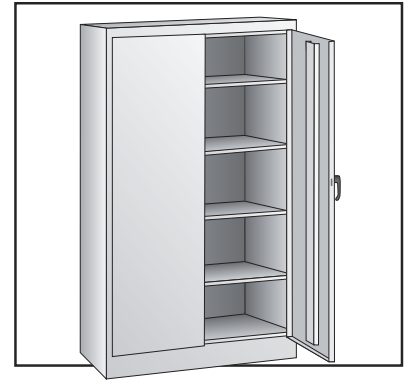

ULINE H-7811

GABINETE MÓVIL PARA ALMACENAMIENTO

800-295-5510
uline.mx

ENSAMBLE PRIMARIO

ULINE H-7811
GABINETE MÓVIL PARA
ALMACENAMIENTO

800-295-5510
 uline.mx

LISTA DE PARTES DEL ENSAMBLE PRIMARIO

#	DESCRIPCIÓN	CANT.	NO. DE PARTE DE ULINE	NO. DE PARTE DEL FABRICANTE
1	Panel Posterior – Negro	1	-----	944BA-BLK
1	Panel Posterior – Gris	1	-----	944BA-MGY
1	Panel Posterior – Canela	1	-----	944BA-CPY
2	Lado Izquierdo – Negro	1	-----	944LS-BLK
2	Lado Izquierdo – Gris	1	-----	944LS-MGY
2	Lado Izquierdo – Canela	1	-----	944LS-CPY
3	Lado Derecho – Negro	1	-----	944RS-BLK
3	Lado Derecho – Gris	1	-----	944RS-MGY
3	Lado Derecho – Canela	1	-----	944RS-CPY
4	Repisa – Negra	4	H-1105ADD-BL	301-BLK
4	Repisa – Gris	4	H-1105ADD-GR	301-MGY
4	Repisa – Canela	4	H-1105ADD-T	301-CPY
5	Base Frontal – Negra	1	-----	944SI-BLK
5	Base Frontal – Gris	1	-----	944SI-MGY
5	Base Frontal – Canela	1	H-3618T-SILL	944SI-CPY
6	Parte Inferior – Negra	1	-----	944BO-BLK
6	Parte Inferior – Gris	1	-----	944BO-MGY
6	Parte Inferior – Canela	1	-----	944BO-CPY
7	Parte Superior – Negra	1	H-2533BLTOP	944TO-BLK
7	Parte Superior – Gris	1	H-2533GRTOP	944TO-MGY
7	Parte Superior – Canela	1	-----	944TO-CPY
8	Puerta Izquierda – Negra	1	H-1105-LDRBL	944LD-BLK
8	Puerta Izquierda – Gris	1	H-1105-GRLDR	944LD-MGY
8	Puerta Izquierda – Canela	1	H-1105-TNLDR	944LD-CPY
9	Puerta Derecha – Negra	1	H-1105-BLKDR	944RD-BLK
9	Puerta Derecha – Gris	1	H-1105-GRRDR	944RD-MGY
9	Puerta Derecha – Canela	1	H-1105-TNRDR	944RD-CPY
10	Base – Negra	1	H-2461BL	018CD-3618B
10	Base – Gris	1	H-2461GR	018CD-3618G
10	Base – Canela	1	H-2461T	018CD-3618T