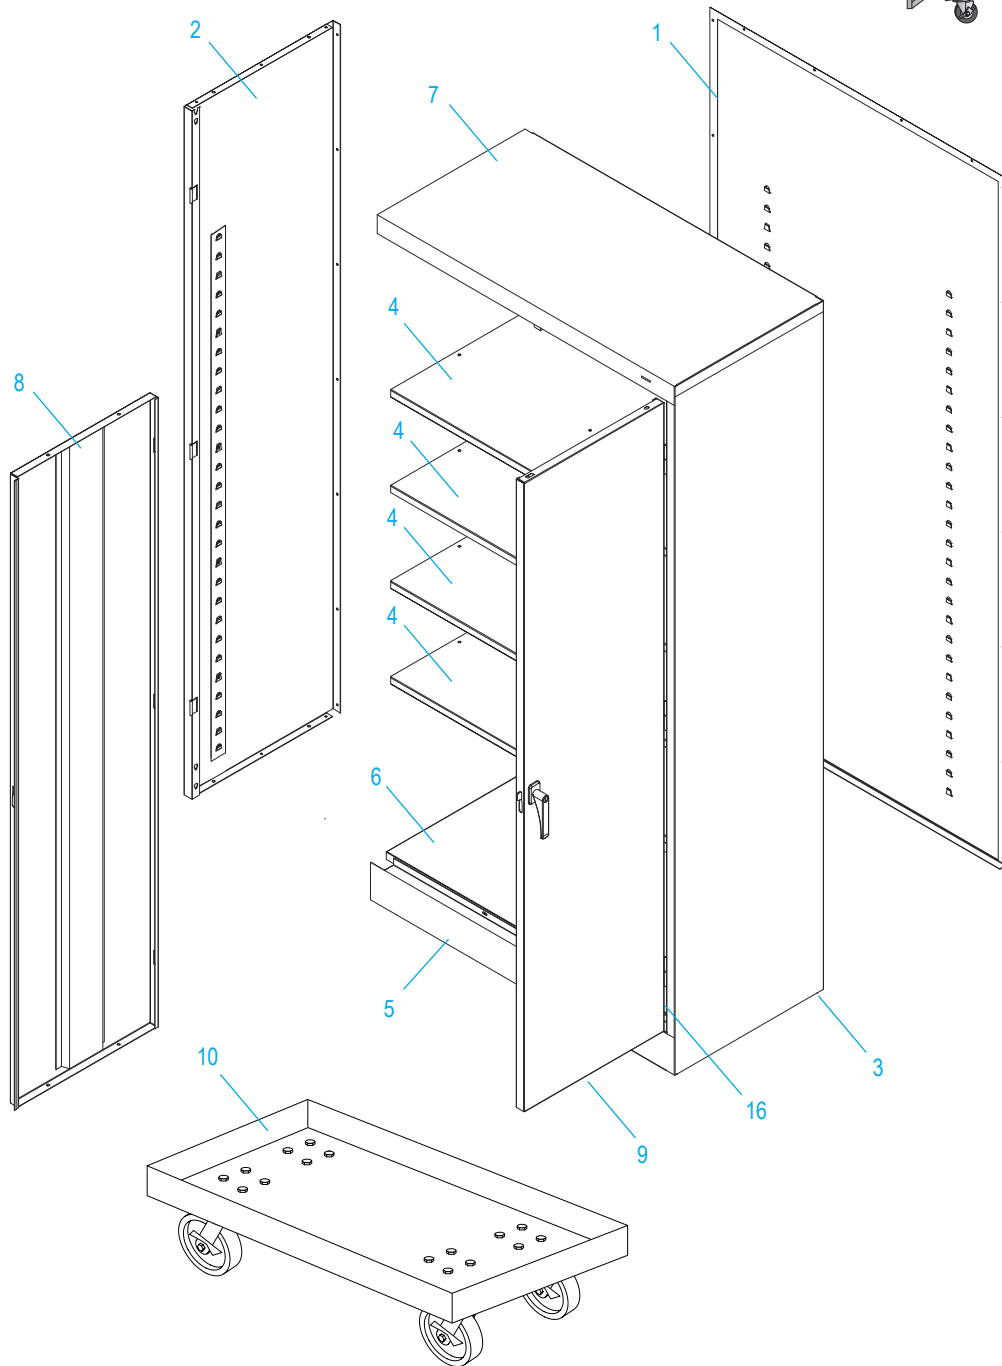

PRIMARY ASSEMBLY