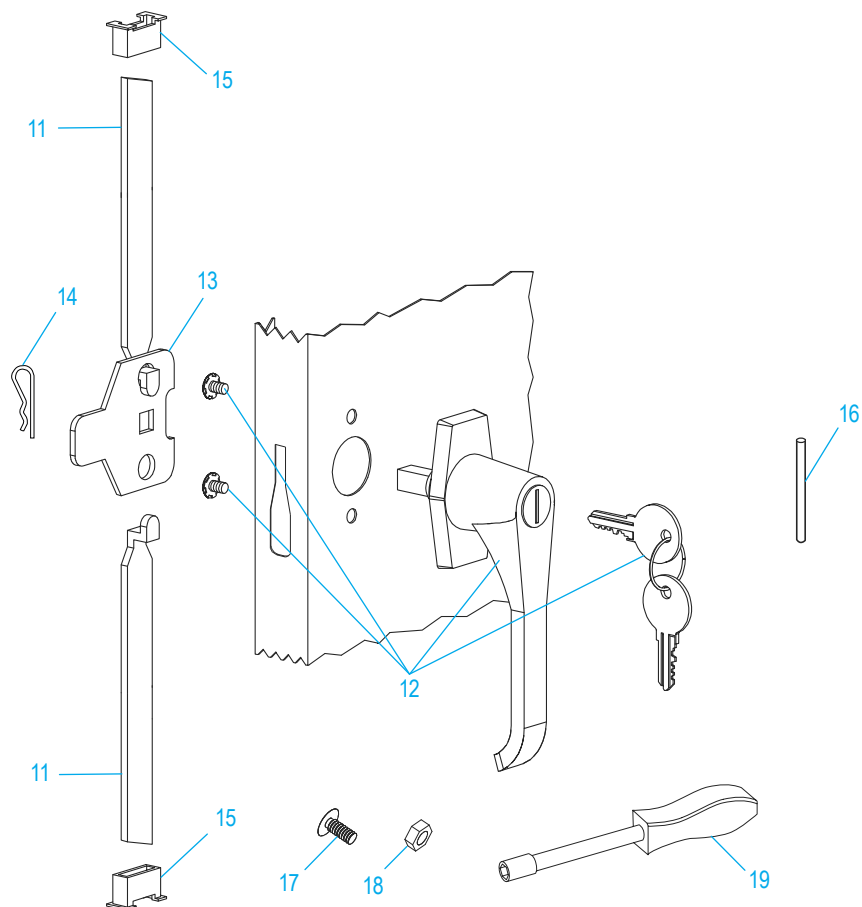

ENSEMBLE DE LA POIGNÉE

#	DESCRIPTION	QTÉ	RÉF. ULINE	RÉF. DU FABRICANT
11	Barre de verrouillage (ensemble)	1	H-1105-11	944LB
12	Poignée de verrouillage avec clés et matériel	1	H-1105-12	BR-LKHND
13	Came de verrouillage	1	H-1105-13	944LC
14	Goupille fendue	1	H-2216-CTRPN	CTRPN
15	Guide de barre de verrouillage	2	H-1105-15	944GI
16	Axe de charnière	6	H-1106-16	944HP
17	Boulon (n° 8-32 x 3/8 po)	44	-----	-----
18	Écrou (n° 8-32)	44	-----	-----
19	Tournevis à douille	1	H-1224-TOOL2	TOOL-2
	Sachet de matériel d'installation de remplacement (non inclus) Boulons n° 8-32 x 3/8 po (72), écrous n° 8-32 (72)	1	H-1224-19	HW-72