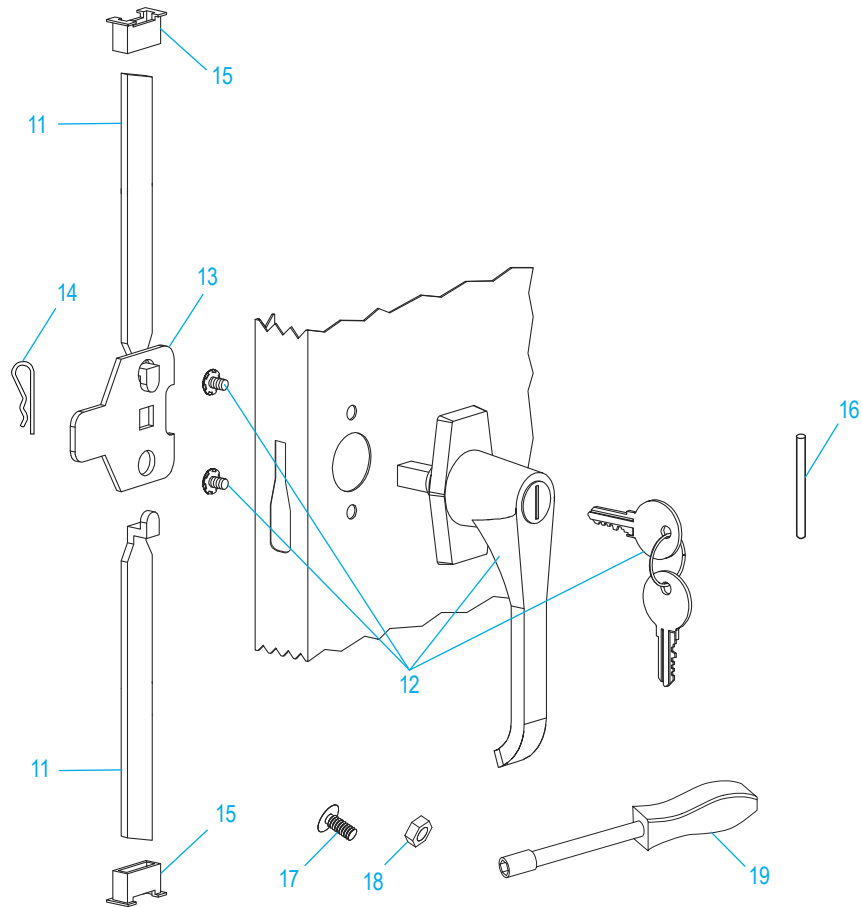

ULINE H-7811

GABINETE MÓVIL PARA ALMACENAMIENTO

800-295-5510
uline.mx

ENSAMBLE DEL ASA

#	DESCRIPCIÓN	CANT.	NO. DE PARTE DE ULINE	NO. DE PARTE DEL FABRICANTE
11	Barra de Seguridad (Juego)	1	H-1105-11	944LB
12	Asa de Bloqueo con Llaves y Accesorios	1	H-1105-12	BR-LKHND
13	Leva con Seguro	1	H-1105-13	944LC
14	Pasador de Chaveña	1	H-2216-CTRPN	CTRPN
15	Guía de la Barra de Seguridad	2	H-1105-15	944GI
16	Pasador de la Bisagra	6	H-1106-16	944HP
17	Perno (#8-32 x 3/8")	44	-----	-----
18	Tuerca (#8-32)	44	-----	-----
19	Llave de Tuercas	1	H-1224-TOOL2	TOOL-2
	Paquete de Tornillería de Repuesto (No Incluido) Pernos #8-32 x 3/8" (72), Tuercas #8-32 (72)	1	H-1224-19	HW-72