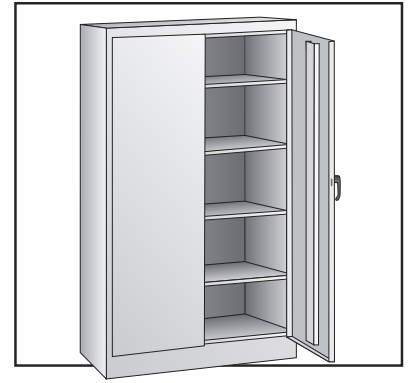

ULINE H-7811

**ARMOIRE DE RANGEMENT
MOBILE**

1-800-295-5510
uline.ca