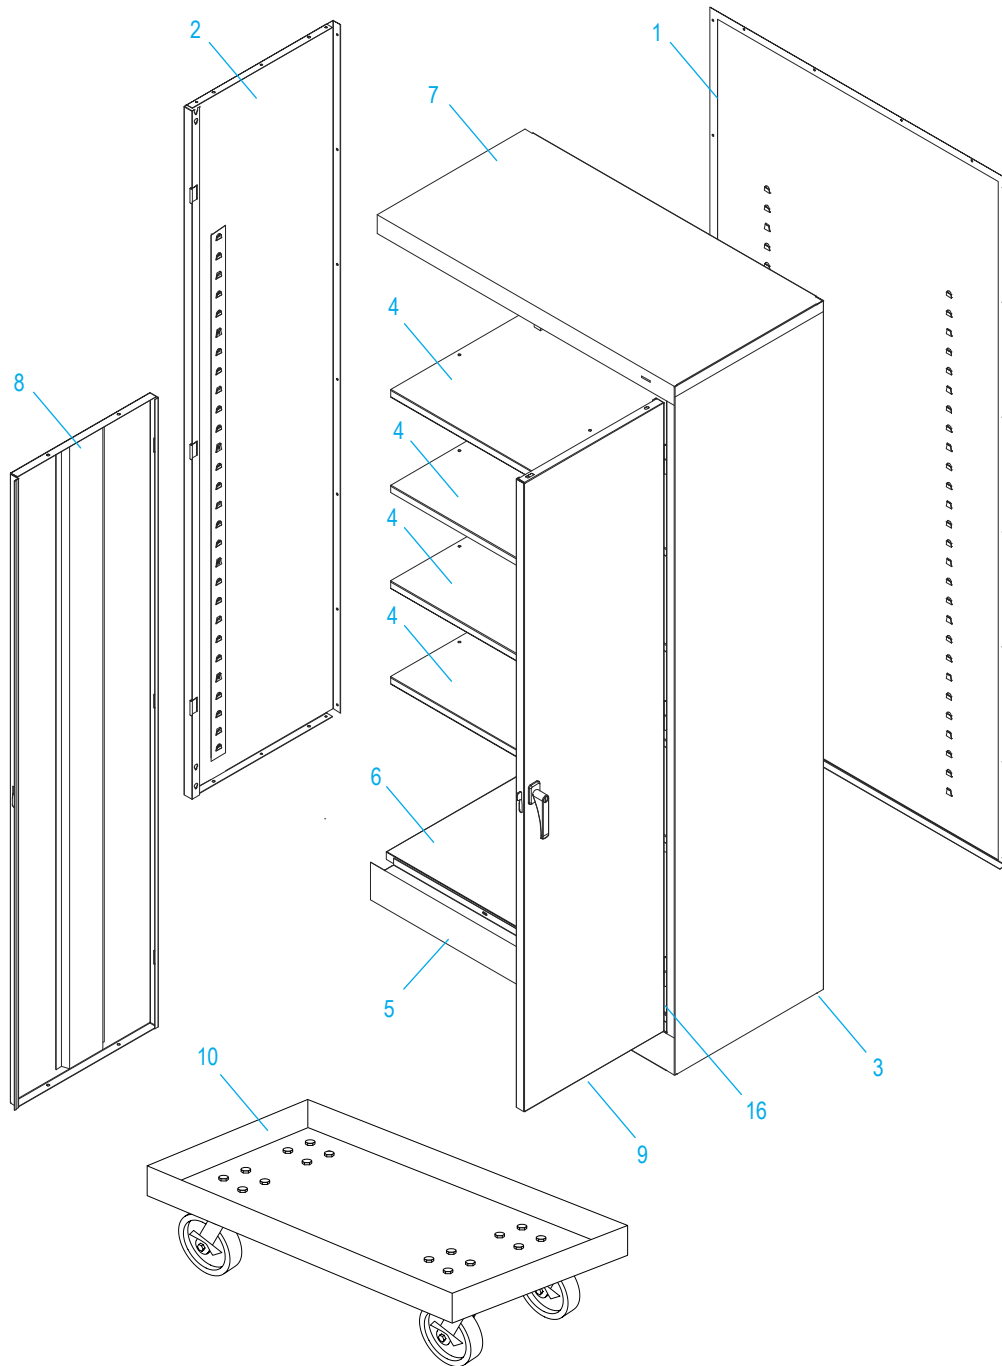

ENSEMBLE PRINCIPAL