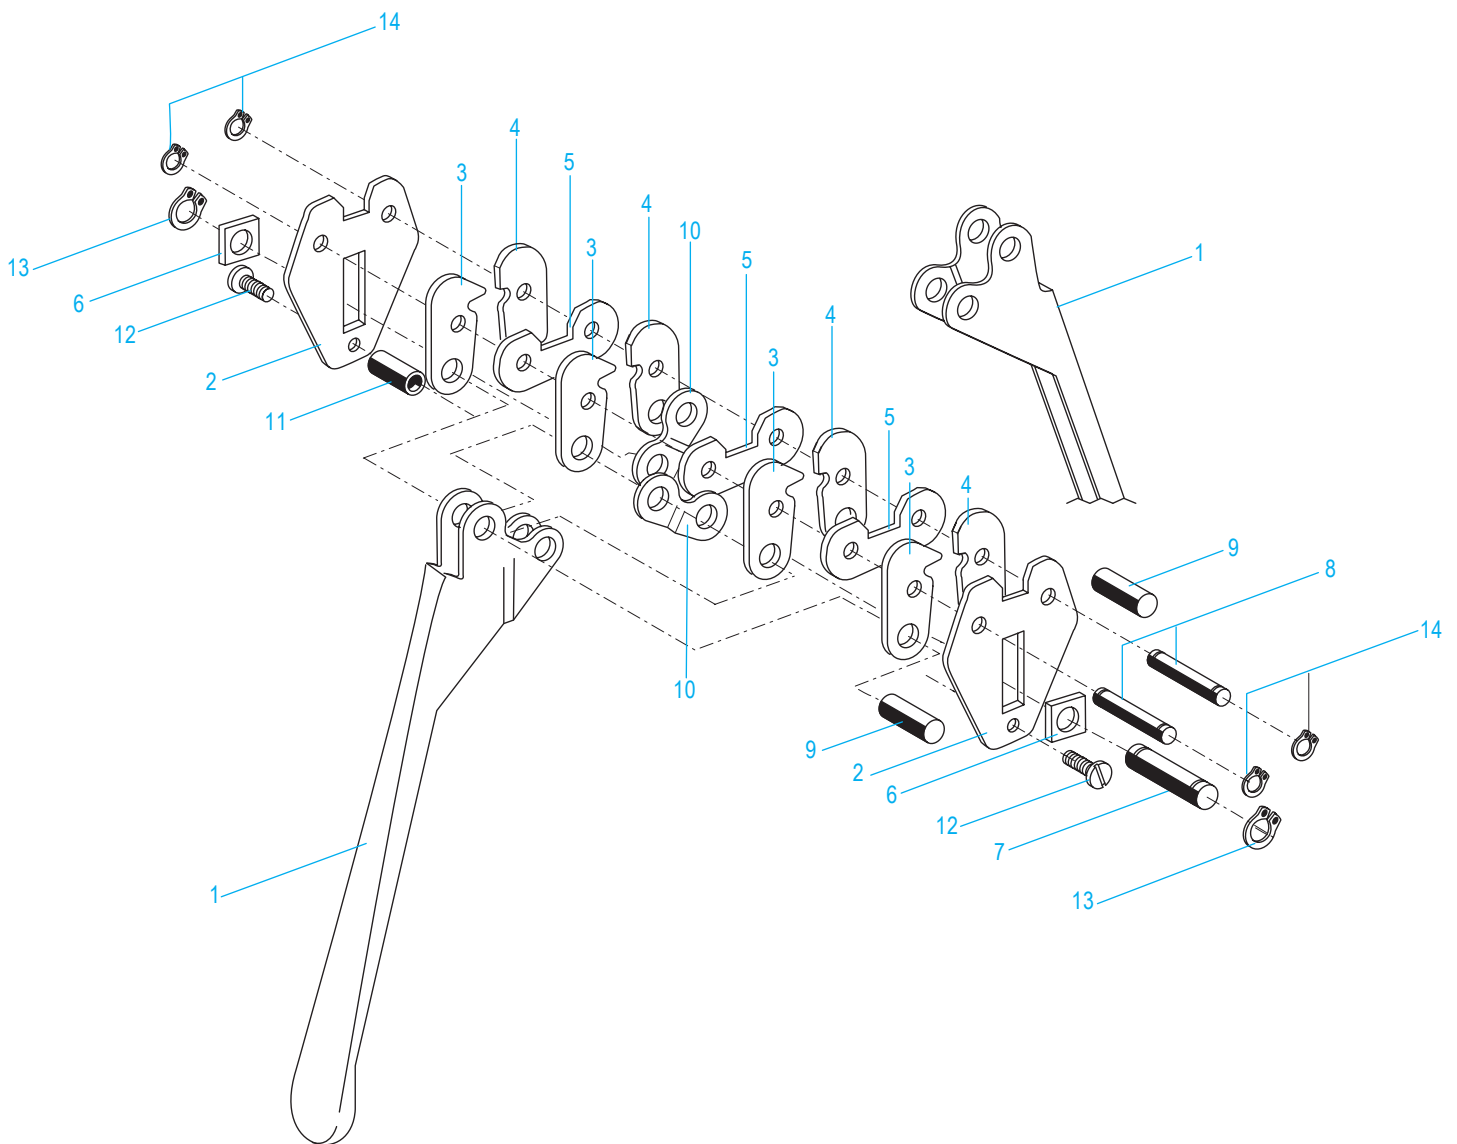

ULINE H-779, H-780 DELUXE GRIPPER STRAPPING SEALER

1-800-295-5510
uline.com

ULINE H-779, H-780
**DELUXE GRIPPER
 STRAPPING SEALER**

1-800-295-5510
 uline.com

#	DESCRIPTION	QTY.	ULINE PART NO.	MFG. PART NO.
1	Lever	2	-----	2977.100.011
2	Cover Plate (For H-779)	2	-----	2977.100.031
2	Cover Plate (For H-780)	2	-----	2977.100.032
3	Jaw	4	H-780-JAW	2977.100.018
4	Jaw	4	H-779JAW.017	2977.100.017
5	Anvil (For H-779)	3	H-779-ANVIL	2977.100.024
5	Anvil (For H-780)	3	H-780-ANVIL	2977.100.025
6	Guide Plate	2	H-624-GUIDE	2977.100.027
7	Shaft	1	H-779-SHAFT2	2977.100.029
8	Shaft	1	H-624-SHAFT	2977.100.028
9	Bolt	2	H-624-BOLT	2977.100.030
10	Link	2	H-780-LINK	2977.100.026
11	Spacer Bushing	1	H-624BUSHING	2977.100.033
12	Flat Head Screw	2	H-780-12	1912.506.107
13	Retaining Ring	2	H-624-RING	1920.210.102
14	Retaining Ring	4	H-780-RING	1920.208.082

ULINE H-779, H-780
SELLADORA GRIPPER
DE ALTA CALIDAD
PARA FLEJE

800-295-5510
uline.mx

ULINE H-779, H-780
SELLADORA GRIPPER
DE ALTA CALIDAD
PARA FLEJE

800-295-5510
 uline.mx

#	DESCRIPCIÓN	CANT.	NO. DE PARTE DE ULINE	NO. DE PARTE DEL FABRICANTE
1	Palanca	2	-----	2977.100.011
2	Placa de Cubierta (Para H-779)	2	-----	2977.100.031
2	Placa de Cubierta (Para H-780)	2	-----	2977.100.032
3	Mordaza	4	H-780-JAW	2977.100.018
4	Mordaza	4	H-779JAW.017	2977.100.017
5	Yunque (Para H-779)	3	H-779-ANVIL	2977.100.024
5	Yunque (Para H-780)	3	H-780-ANVIL	2977.100.025
6	Placa Guía	2	H-624-GUIDE	2977.100.027
7	Eje	1	H-779-SHAFT2	2977.100.029
8	Eje	1	H-624-SHAFT	2977.100.028
9	Perno	2	H-624-BOLT	2977.100.030
10	Enlace	2	H-780-LINK	2977.100.026
11	Buje Separador	1	H-624BUSHING	2977.100.033
12	Tornillo de Cabeza Plana	2	H-780-12	1912.506.107
13	Aro de Retención	2	H-624-RING	1920.210.102
14	Aro de Retención	4	H-780-RING	1920.208.082