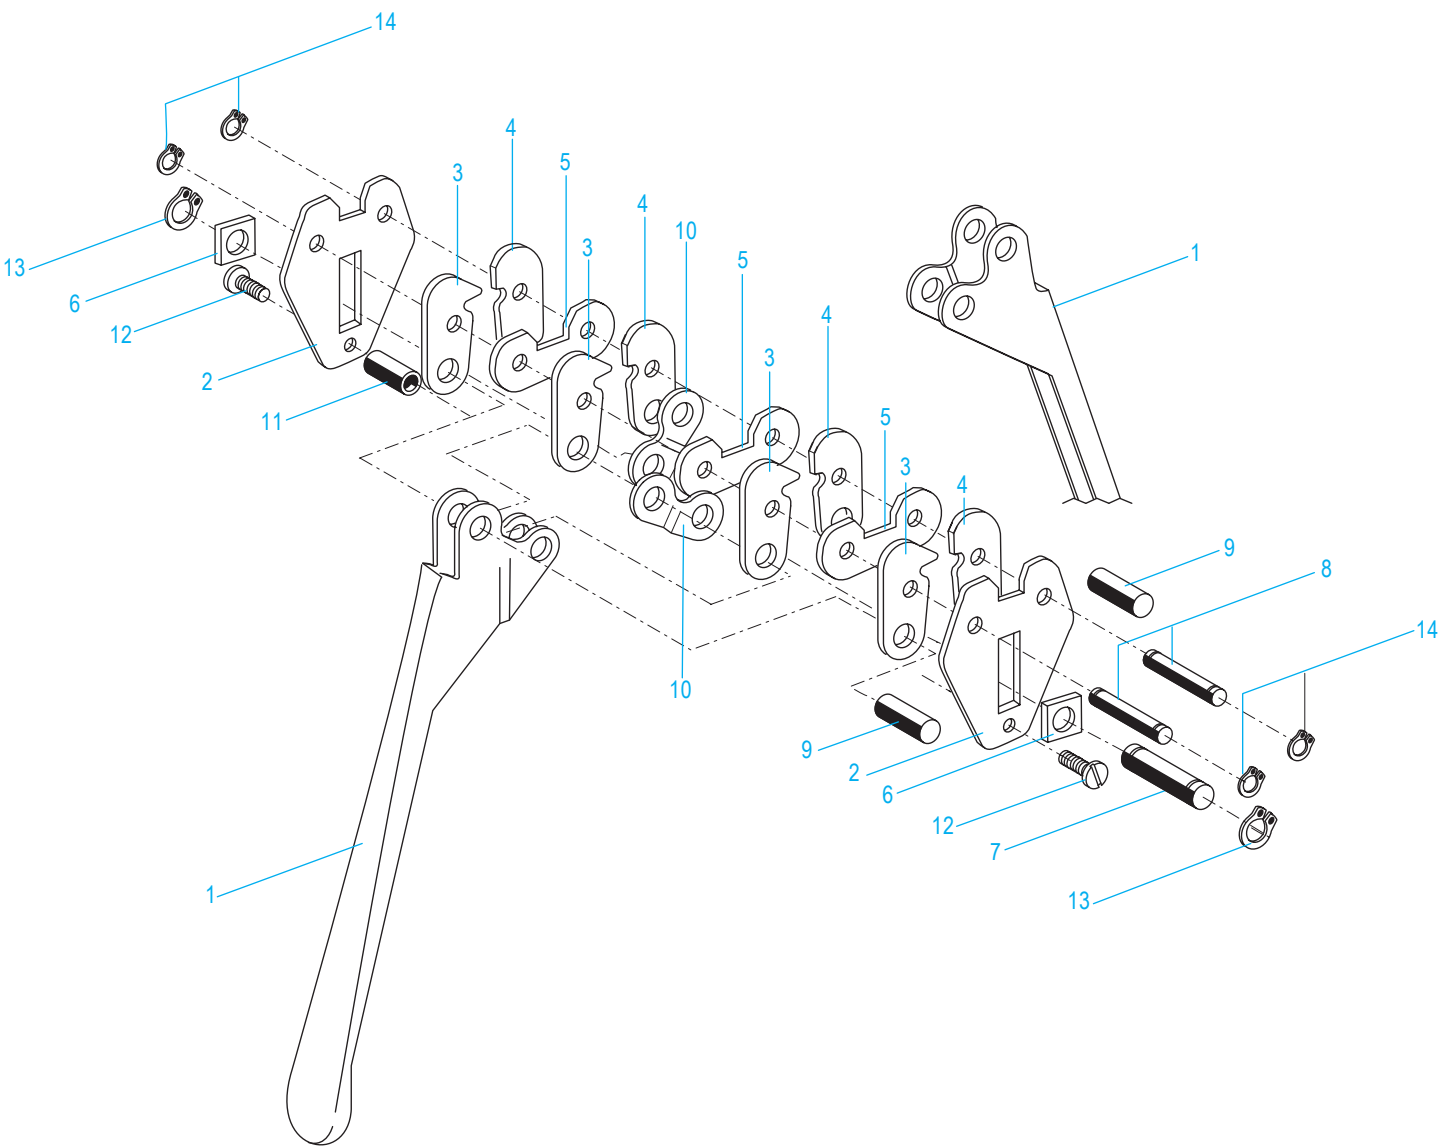

ULINE H-779, H-780 DELUXE GRIPPER STRAPPING SEALER

1-800-295-5510
uline.com

ULINE H-779, H-780
**DELUXE GRIPPER
 STRAPPING SEALER**

1-800-295-5510
 uline.com

#	DESCRIPTION	QTY.	ULINE PART NO.	MFG. PART NO.
1	Lever	2	-----	2977.100.011
2	Cover Plate (For H-779)	2	-----	2977.100.031
2	Cover Plate (For H-780)	2	-----	2977.100.032
3	Jaw	4	H-780-JAW	2977.100.018
4	Jaw	4	H-779JAW.017	2977.100.017
5	Anvil (For H-779)	3	H-779-ANVIL	2977.100.024
5	Anvil (For H-780)	3	H-780-ANVIL	2977.100.025
6	Guide Plate	2	H-624-GUIDE	2977.100.027
7	Shaft	1	H-779-SHAFT2	2977.100.029
8	Shaft	1	H-624-SHAFT	2977.100.028
9	Bolt	2	H-624-BOLT	2977.100.030
10	Link	2	H-780-LINK	2977.100.026
11	Spacer Bushing	1	H-624BUSHING	2977.100.033
12	Flat Head Screw	2	H-780-12	1912.506.107
13	Retaining Ring	2	H-624-RING	1920.210.102
14	Retaining Ring	4	H-780-RING	1920.208.082

ULINE H-779, H-780
SELLADORA GRIPPER
DE ALTA CALIDAD
PARA FLEJE

800-295-5510
uline.mx

ULINE H-779, H-780
SELLADORA GRIPPER
DE ALTA CALIDAD
PARA FLEJE

800-295-5510
 uline.mx

#	DESCRIPCIÓN	CANT.	NO. DE PARTE DE ULINE	NO. DE PARTE DEL FABRICANTE
1	Palanca	2	-----	2977.100.011
2	Placa de Cubierta (Para H-779)	2	-----	2977.100.031
2	Placa de Cubierta (Para H-780)	2	-----	2977.100.032
3	Mordaza	4	H-780-JAW	2977.100.018
4	Mordaza	4	H-779JAW.017	2977.100.017
5	Yunque (Para H-779)	3	H-779-ANVIL	2977.100.024
5	Yunque (Para H-780)	3	H-780-ANVIL	2977.100.025
6	Placa Guía	2	H-624-GUIDE	2977.100.027
7	Eje	1	H-779-SHAFT2	2977.100.029
8	Eje	1	H-624-SHAFT	2977.100.028
9	Perno	2	H-624-BOLT	2977.100.030
10	Enlace	2	H-780-LINK	2977.100.026
11	Buje Separador	1	H-624BUSHING	2977.100.033
12	Tornillo de Cabeza Plana	2	H-780-12	1912.506.107
13	Aro de Retención	2	H-624-RING	1920.210.102
14	Aro de Retención	4	H-780-RING	1920.208.082