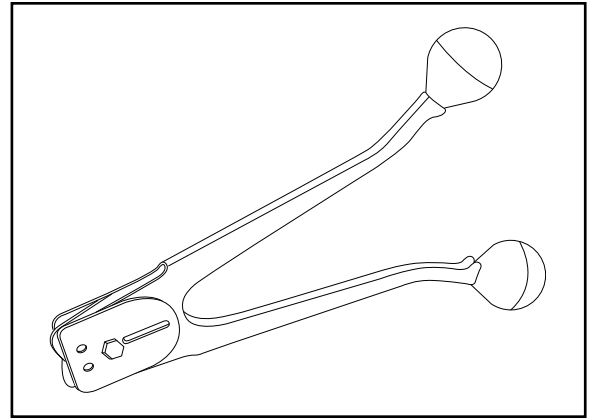

H-768, H-769
H-770

800-295-5510
uline.mx

SELLADORA DE UNA MUESCA PARA FLEJES DE ACERO

#	DESCRIPCIÓN	CANT.	NO. DE PARTE DE ULINE	NO. DE PARTE DEL FABRICANTE
1	Tuerca Flexloc, Delgada 1/4"-28	1	-----	004526
2	Placa Lateral para H-768	2	-----	273967
2	Placa Lateral para H-769	2	-----	273968
2	Placa Lateral para H-770	2	-----	273969
3	Pasador de mordaza	2	H-770-JWPIN	008619
4	Muescadora Fija para H-768	2	-----	008644
4	Muescadora Fija para H-769	2	-----	008646
4	Muescadora Fija para H-770	2	-----	008641
5	Mordaza para H-768 y H-769	2	H-769-008639	008639
5	Mordaza para H-770	2	H-738-JAW	008642
6	Pasador de Cincho	2	-----	008627
7	Rondana Ceparadora, 1/4" SAE Estándar	1	-----	007492
8	Sujetador Guía	1	-----	273972
9	Tornillo de Cabeza Hexagonal, 1/4"-28 x 1	1	-----	008621
10	Perilla (De Presión)	2	-----	306103
11	Ensamble del Mango de la Selladora	2	-----	306104
	Placa de Precaución (No Se Muestra)	1	-----	003133