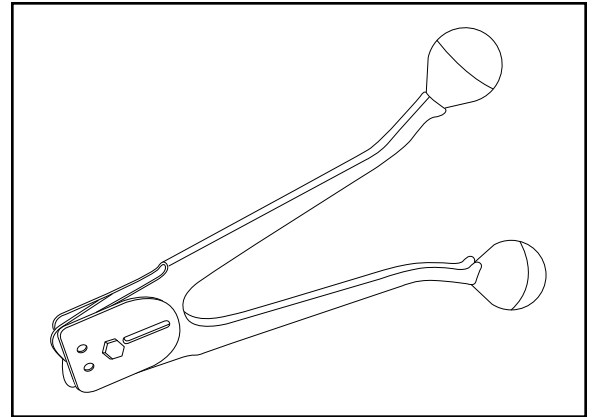

H-768, H-769
H-770

01-800-295-5510
uline.mx

SELLADORA DE UNA MUESCA PARA FLEJES DE ACERO

#	DESCRIPCIÓN	CANT.	NO. DE PARTE DE ULINE	NO. DE PARTE DEL FABRICANTE
1	Tuerca Flexloc, Delgada 1/4"-28	1	-----	004526
2	Placa Lateral para H-768	2	-----	273967
2	Placa Lateral para H-769	2	-----	273968
2	Placa Lateral para H-770	2	-----	273969
3	Pasador de mordaza	2	H-770-JWPIN	008619
4	Muescadora Fija para H-768	2	-----	008644
4	Muescadora Fija para H-769	2	-----	008646
4	Muescadora Fija para H-770	2	-----	008641
5	Mordaza para H-768 y H-769	2	H-769-008639	008639
5	Mordaza para H-770	2	H-738-JAW	008642
6	Pasador de Cincho	2	-----	008627
7	Rondana Ceparadora, 1/4" SAE Estándar	1	-----	007492
8	Sujetador Guía	1	-----	273972
9	Tornillo de Cabeza Hexagonal, 1/4"-28 x 1	1	-----	008621
10	Perilla (De Presión)	2	-----	306103
11	Ensamble del Mango de la Selladora	2	-----	306104
	Placa de Precaución (No Se Muestra)	1	-----	003133

H-768, H-769
H-770

SCELLEUSE À UNE ENCOCHE POUR CERCLAGE EN ACIER

01-800-295-5510
uline.ca

#	DESCRIPTION	QTÉ	RÉF. ULINE	RÉF. DE FABRICATION
1	Écrou de verrouillage, mince 1/4-28	1	-----	004526
2	Plaque latérale pour H-768	2	-----	273967
2	Plaque latérale pour H-769	2	-----	273968
2	Plaque latérale pour H-770	2	-----	273969
3	Cheville de mâchoire	2	H-770-JWPIN	008619
4	Encocheuse fixe pour H-768	2	-----	008644
4	Encocheuse fixe pour H-769	2	-----	008646
4	Encocheuse fixe pour H-770	2	-----	008641
5	Mâchoire pour H-768 et H-769	2	H-769-008639	008639
5	Mâchoire pour H-770	2	H-738-JAW	008642
6	Goupille de fixation	2	-----	008627
7	Rondelle d'espacement de 64 mm (1/4 po) standard SAE	1	-----	007492
8	Cheville guide	1	-----	273972
9	Vis d'assemblage à tête hexagonale 1/4-28 x 1	1	-----	008621
10	Pommeau (appui)	2	-----	306103
11	Poignée de la scelleuse	2	-----	306104
	Plaque de mise en garde (non illustrée)	1	-----	003133