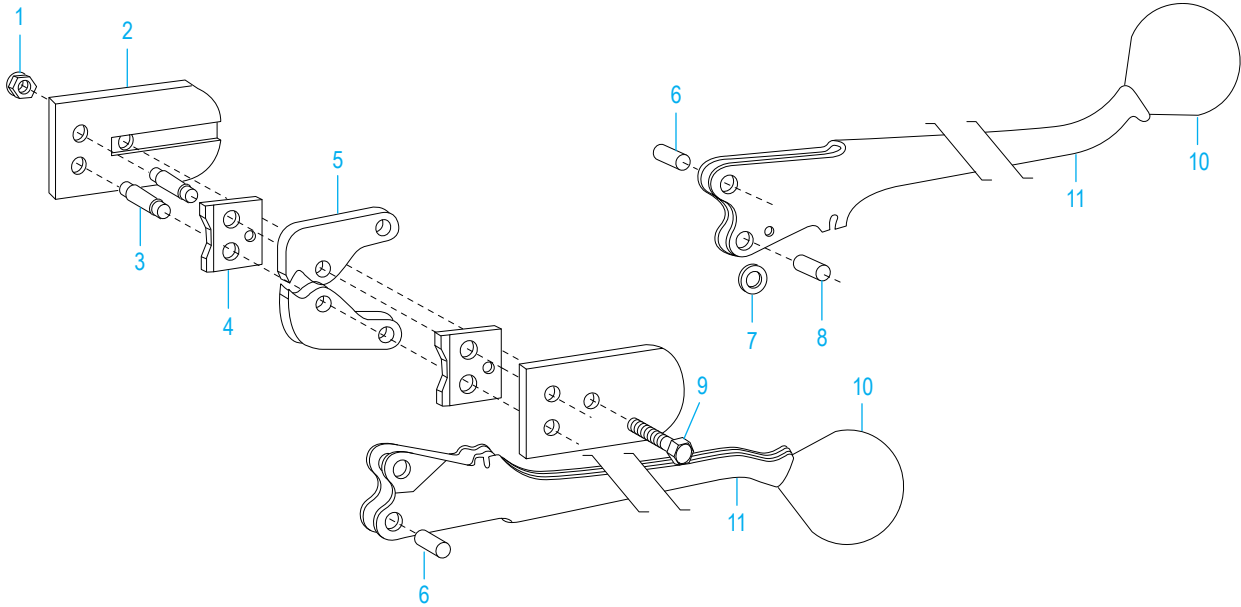

H-768, H-769
 H-770

1-800-295-5510
 uline.com

SINGLE NOTCH STEEL STRAPPING SEALER

#	DESCRIPTION	QTY.	ULINE PART NO.	MFG. PART NO.
1	Flexloc Nut, Thin 1/4-28	1	-----	004526
2	Side Plate For H-768	2	-----	273967
2	Side Plate For H-769	2	-----	273968
2	Side Plate For H-770	2	-----	273969
3	Jaw Pin	2	H-770-JWPIN	008619
4	Stationary Notcher For H-768	2	-----	008644
4	Stationary Notcher For H-769	2	-----	008646
4	Stationary Notcher For H-770	2	-----	008641
5	Jaw For H-768 and H-769	2	H-769-008639	008639
5	Jaw For H-770	2	H-738-JAW	008642
6	Tie Pin	2	-----	008627
7	Spacer Washer, 1/4 Std. SAE	1	-----	007492
8	Guide Pin	1	-----	273972
9	Hex Head Cap Screw, 1/4-28 x 1	1	-----	008621
10	Knob (Press On)	2	-----	306103
11	Sealer Handle Assembly	2	-----	306104
	Caution Plate (Not Shown)	1	-----	003133

H-768, H-769
H-770

SCELLEUSE À UNE ENCOCHE POUR CERCLAGE EN ACIER

01-800-295-5510
uline.ca

#	DESCRIPTION	QTÉ	RÉF. ULINE	RÉF. DE FABRICATION
1	Écrou de verrouillage, mince 1/4-28	1	-----	004526
2	Plaque latérale pour H-768	2	-----	273967
2	Plaque latérale pour H-769	2	-----	273968
2	Plaque latérale pour H-770	2	-----	273969
3	Cheville de mâchoire	2	H-770-JWPIN	008619
4	Encocheuse fixe pour H-768	2	-----	008644
4	Encocheuse fixe pour H-769	2	-----	008646
4	Encocheuse fixe pour H-770	2	-----	008641
5	Mâchoire pour H-768 et H-769	2	H-769-008639	008639
5	Mâchoire pour H-770	2	H-738-JAW	008642
6	Goupille de fixation	2	-----	008627
7	Rondelle d'espacement de 64 mm (1/4 po) standard SAE	1	-----	007492
8	Cheville guide	1	-----	273972
9	Vis d'assemblage à tête hexagonale 1/4-28 x 1	1	-----	008621
10	Pommeau (appui)	2	-----	306103
11	Poignée de la scelleuse	2	-----	306104
	Plaque de mise en garde (non illustrée)	1	-----	003133