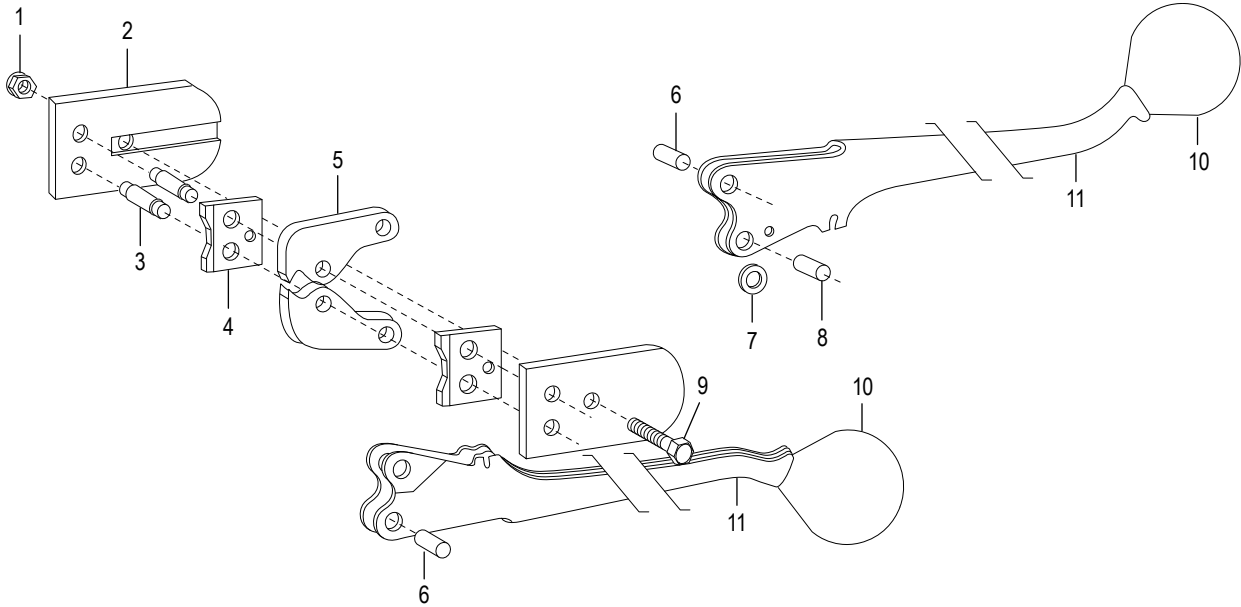

H-768, H-769
 H-770

1-800-295-5510
 uline.com

SINGLE NOTCH STEEL STRAPPING SEALER

#	DESCRIPTION	QTY.	ULINE PART NO.	MFG. PART NO.
1	Flexloc Nut, Thin 1/4-28	1	-----	004526
2	Side Plate For H-768	2	-----	273967
2	Side Plate For H-769	2	-----	273968
2	Side Plate For H-770	2	-----	273969
3	Jaw Pin	2	H-770-JWPIN	008619
4	Stationary Notcher For H-768	2	-----	008644
4	Stationary Notcher For H-769	2	-----	008646
4	Stationary Notcher For H-770	2	-----	008641
5	Jaw For H-768 and H-769	2	H-769-008639	008639
5	Jaw For H-770	2	H-738-JAW	008642
6	Tie Pin	2	-----	008627
7	Spacer Washer, 1/4 Std. SAE	1	-----	007492
8	Guide Pin	1	-----	273972
9	Hex Head Cap Screw, 1/4-28 x 1	1	-----	008621
10	Knob (Press On)	2	-----	306103
11	Sealer Handle Assembly	2	-----	306104
	Caution Plate (Not Shown)	1	-----	003133

H-768, H-769
H-770

SCELLEUSE À UNE ENCOCHE POUR CERCLAGE EN ACIER

1-800-295-5510
uline.ca

#	DESCRIPTION	QTÉ	RÉF. ULINE	RÉF. DU FABRICANT
1	Écrou de verrouillage, mince 1/4-28	1	-----	004526
2	Plaque latérale pour H-768	2	-----	273967
2	Plaque latérale pour H-769	2	-----	273968
2	Plaque latérale pour H-770	2	-----	273969
3	Cheville de mâchoire	2	H-770-JWPIN	008619
4	Encocheuse fixe pour H-768	2	-----	008644
4	Encocheuse fixe pour H-769	2	-----	008646
4	Encocheuse fixe pour H-770	2	-----	008641
5	Mâchoire pour H-768 et H-769	2	H-769-008639	008639
5	Mâchoire pour H-770	2	H-738-JAW	008642
6	Goupille de fixation	2	-----	008627
7	Rondelle d'espacement de 64 mm (1/4 po) standard SAE	1	-----	007492
8	Cheville guide	1	-----	273972
9	Vis d'assemblage à tête hexagonale 1/4-28 x 1	1	-----	008621
10	Pommeau (appui)	2	-----	306103
11	Poignée de la scelleuse	2	-----	306104
	Plaque de mise en garde (non illustrée)	1	-----	003133