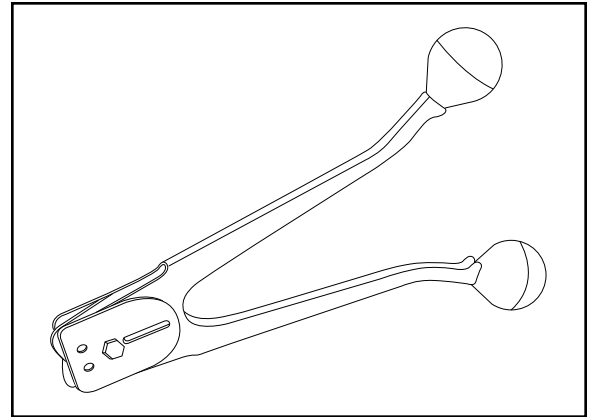

H-768, H-769
H-770

01-800-295-5510
uline.mx

SELLADORA DE UNA MUESCA PARA FLEJES DE ACERO

#	DESCRIPCIÓN	CANT.	NO. DE PARTE DE ULINE	NO. DE PARTE DEL FABRICANTE
1	Tuerca Flexloc, Delgada 1/4"-28	1	-----	004526
2	Placa Lateral para H-768	2	-----	273967
2	Placa Lateral para H-769	2	-----	273968
2	Placa Lateral para H-770	2	-----	273969
3	Pasador de mordaza	2	H-770-JWPIN	008619
4	Muescadora Fija para H-768	2	-----	008644
4	Muescadora Fija para H-769	2	-----	008646
4	Muescadora Fija para H-770	2	-----	008641
5	Mordaza para H-768 y H-769	2	H-769-008639	008639
5	Mordaza para H-770	2	H-738-JAW	008642
6	Pasador de Cincho	2	-----	008627
7	Rondana Ceparadora, 1/4" SAE Estándar	1	-----	007492
8	Sujetador Guía	1	-----	273972
9	Tornillo de Cabeza Hexagonal, 1/4"-28 x 1	1	-----	008621
10	Perilla (De Presión)	2	-----	306103
11	Ensamble del Mango de la Selladora	2	-----	306104
	Placa de Precaución (No Se Muestra)	1	-----	003133