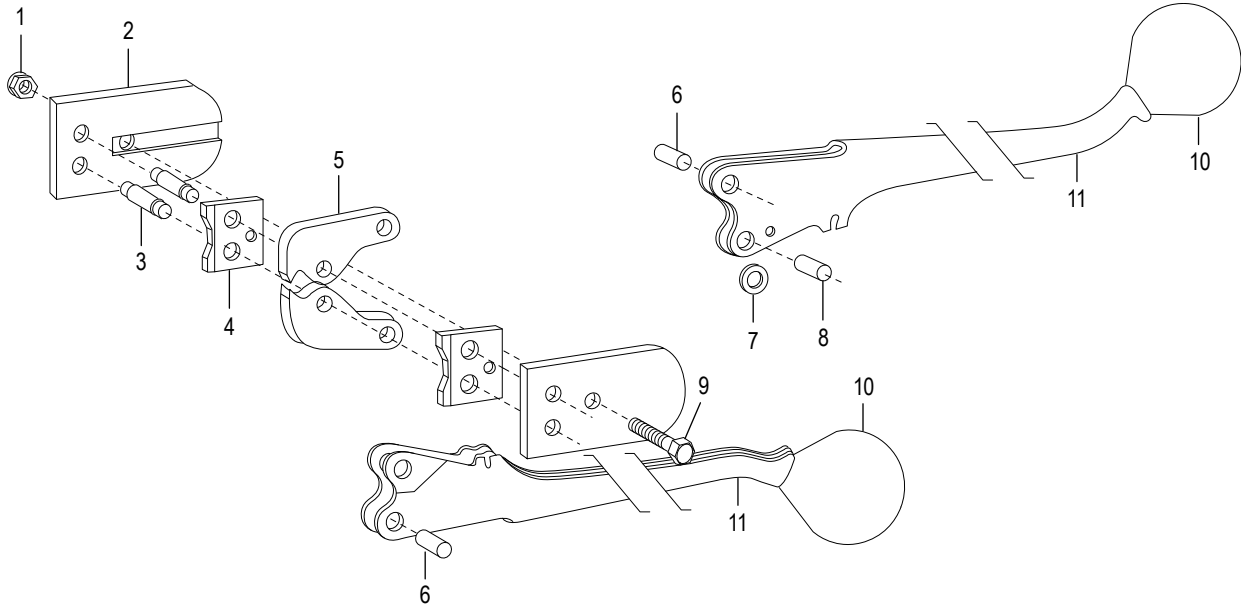

H-768, H-769
H-770

800-295-5510
uline.mx

SELLADORA DE UNA MUESCA PARA FLEJES DE ACERO

#	DESCRIPCIÓN	CANT.	NO. DE PARTE DE ULINE	NO. DE PARTE DEL FABRICANTE
1	Tuerca Flexloc, Delgada 1/4"-28	1	-----	004526
2	Placa Lateral para H-768	2	-----	273967
2	Placa Lateral para H-769	2	-----	273968
2	Placa Lateral para H-770	2	-----	273969
3	Pasador de mordaza	2	H-770-JWPIN	008619
4	Muescadora Fija para H-768	2	-----	008644
4	Muescadora Fija para H-769	2	-----	008646
4	Muescadora Fija para H-770	2	-----	008641
5	Mordaza para H-768 y H-769	2	H-769-008639	008639
5	Mordaza para H-770	2	H-738-JAW	008642
6	Pasador de Cincho	2	-----	008627
7	Rondana Ceparadora, 1/4" SAE Estándar	1	-----	007492
8	Sujetador Guía	1	-----	273972
9	Tornillo de Cabeza Hexagonal, 1/4"-28 x 1	1	-----	008621
10	Perilla (De Presión)	2	-----	306103
11	Ensamble del Mango de la Selladora	2	-----	306104
	Placa de Precaución (No Se Muestra)	1	-----	003133

H-768, H-769
H-770

SCELLEUSE À UNE ENCOCHE POUR CERCLAGE EN ACIER

1-800-295-5510
uline.ca

#	DESCRIPTION	QTÉ	RÉF. ULINE	RÉF. DU FABRICANT
1	Écrou de verrouillage, mince 1/4-28	1	-----	004526
2	Plaque latérale pour H-768	2	-----	273967
2	Plaque latérale pour H-769	2	-----	273968
2	Plaque latérale pour H-770	2	-----	273969
3	Cheville de mâchoire	2	H-770-JWPIN	008619
4	Encocheuse fixe pour H-768	2	-----	008644
4	Encocheuse fixe pour H-769	2	-----	008646
4	Encocheuse fixe pour H-770	2	-----	008641
5	Mâchoire pour H-768 et H-769	2	H-769-008639	008639
5	Mâchoire pour H-770	2	H-738-JAW	008642
6	Goupille de fixation	2	-----	008627
7	Rondelle d'espacement de 64 mm (1/4 po) standard SAE	1	-----	007492
8	Cheville guide	1	-----	273972
9	Vis d'assemblage à tête hexagonale 1/4-28 x 1	1	-----	008621
10	Pommeau (appui)	2	-----	306103
11	Poignée de la scelleuse	2	-----	306104
	Plaque de mise en garde (non illustrée)	1	-----	003133