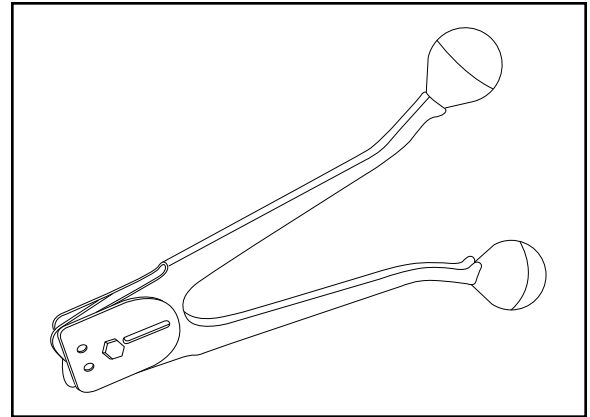

H-768, H-769
 H-770

1-800-295-5510
 uline.com

SINGLE NOTCH STEEL STRAPPING SEALER

#	DESCRIPTION	QTY.	ULINE PART NO.	MFG. PART NO.
1	Flexloc Nut, Thin 1/4-28	1	-----	004526
2	Side Plate For H-768	2	-----	273967
2	Side Plate For H-769	2	-----	273968
2	Side Plate For H-770	2	-----	273969
3	Jaw Pin	2	H-770-JWPIN	008619
4	Stationary Notcher For H-768	2	-----	008644
4	Stationary Notcher For H-769	2	-----	008646
4	Stationary Notcher For H-770	2	-----	008641
5	Jaw For H-768 and H-769	2	H-769-008639	008639
5	Jaw For H-770	2	H-738-JAW	008642
6	Tie Pin	2	-----	008627
7	Spacer Washer, 1/4 Std. SAE	1	-----	007492
8	Guide Pin	1	-----	273972
9	Hex Head Cap Screw, 1/4-28 x 1	1	-----	008621
10	Knob (Press On)	2	-----	306103
11	Sealer Handle Assembly	2	-----	306104
	Caution Plate (Not Shown)	1	-----	003133

H-768, H-769
H-770

SCELLEUSE À UNE ENCOCHE POUR CERCLAGE EN ACIER

01-800-295-5510
uline.ca

#	DESCRIPTION	QTÉ	RÉF. ULINE	RÉF. DE FABRICATION
1	Écrou de verrouillage, mince 1/4-28	1	-----	004526
2	Plaque latérale pour H-768	2	-----	273967
2	Plaque latérale pour H-769	2	-----	273968
2	Plaque latérale pour H-770	2	-----	273969
3	Cheville de mâchoire	2	H-770-JWPIN	008619
4	Encocheuse fixe pour H-768	2	-----	008644
4	Encocheuse fixe pour H-769	2	-----	008646
4	Encocheuse fixe pour H-770	2	-----	008641
5	Mâchoire pour H-768 et H-769	2	H-769-008639	008639
5	Mâchoire pour H-770	2	H-738-JAW	008642
6	Goupille de fixation	2	-----	008627
7	Rondelle d'espacement de 64 mm (1/4 po) standard SAE	1	-----	007492
8	Cheville guide	1	-----	273972
9	Vis d'assemblage à tête hexagonale 1/4-28 x 1	1	-----	008621
10	Pommeau (appui)	2	-----	306103
11	Poignée de la scelleuse	2	-----	306104
	Plaque de mise en garde (non illustrée)	1	-----	003133