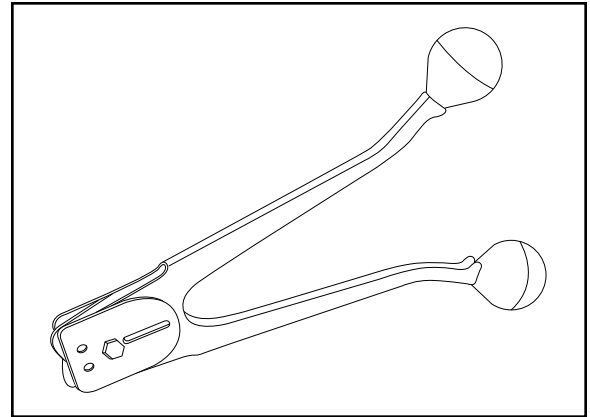

H-768, H-769
 H-770

1-800-295-5510
 uline.com

SINGLE NOTCH STEEL STRAPPING SEALER

#	DESCRIPTION	QTY.	ULINE PART NO.	MFG. PART NO.
1	Flexloc Nut, Thin 1/4-28	1	-----	004526
2	Side Plate For H-768	2	-----	273967
2	Side Plate For H-769	2	-----	273968
2	Side Plate For H-770	2	-----	273969
3	Jaw Pin	2	H-770-JWPIN	008619
4	Stationary Notcher For H-768	2	-----	008644
4	Stationary Notcher For H-769	2	-----	008646
4	Stationary Notcher For H-770	2	-----	008641
5	Jaw For H-768 and H-769	2	H-769-008639	008639
5	Jaw For H-770	2	H-738-JAW	008642
6	Tie Pin	2	-----	008627
7	Spacer Washer, 1/4 Std. SAE	1	-----	007492
8	Guide Pin	1	-----	273972
9	Hex Head Cap Screw, 1/4-28 x 1	1	-----	008621
10	Knob (Press On)	2	-----	306103
11	Sealer Handle Assembly	2	-----	306104
	Caution Plate (Not Shown)	1	-----	003133

H-768, H-769
H-770

SCELLEUSE À UNE ENCOCHE POUR CERCLAGE EN ACIER

1-800-295-5510
uline.ca

#	DESCRIPTION	QTÉ	RÉF. ULINE	RÉF. DU FABRICANT
1	Écrou de verrouillage, mince 1/4-28	1	-----	004526
2	Plaque latérale pour H-768	2	-----	273967
2	Plaque latérale pour H-769	2	-----	273968
2	Plaque latérale pour H-770	2	-----	273969
3	Cheville de mâchoire	2	H-770-JWPIN	008619
4	Encocheuse fixe pour H-768	2	-----	008644
4	Encocheuse fixe pour H-769	2	-----	008646
4	Encocheuse fixe pour H-770	2	-----	008641
5	Mâchoire pour H-768 et H-769	2	H-769-008639	008639
5	Mâchoire pour H-770	2	H-738-JAW	008642
6	Goupille de fixation	2	-----	008627
7	Rondelle d'espacement de 64 mm (1/4 po) standard SAE	1	-----	007492
8	Cheville guide	1	-----	273972
9	Vis d'assemblage à tête hexagonale 1/4-28 x 1	1	-----	008621
10	Pommeau (appui)	2	-----	306103
11	Poignée de la scelleuse	2	-----	306104
	Plaque de mise en garde (non illustrée)	1	-----	003133