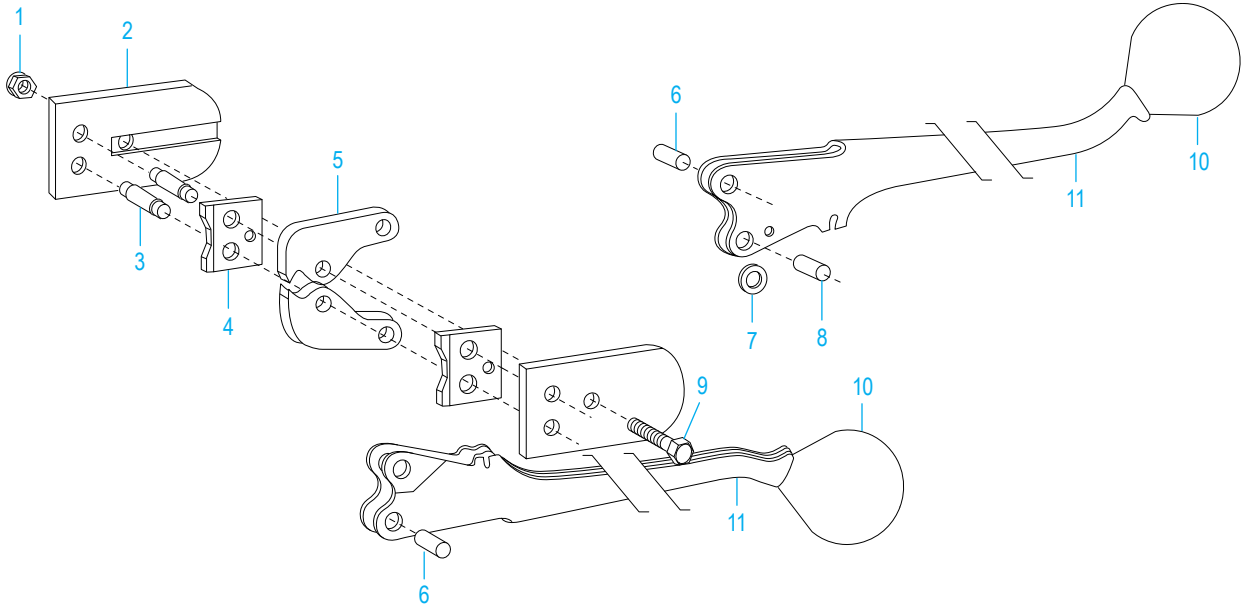

H-768, H-769
H-770

01-800-295-5510
uline.mx

SELLADORA DE UNA MUESCA PARA FLEJES DE ACERO

#	DESCRIPCIÓN	CANT.	NO. DE PARTE DE ULINE	NO. DE PARTE DEL FABRICANTE
1	Tuerca Flexloc, Delgada 1/4"-28	1	-----	004526
2	Placa Lateral para H-768	2	-----	273967
2	Placa Lateral para H-769	2	-----	273968
2	Placa Lateral para H-770	2	-----	273969
3	Pasador de mordaza	2	H-770-JWPIN	008619
4	Muescadora Fija para H-768	2	-----	008644
4	Muescadora Fija para H-769	2	-----	008646
4	Muescadora Fija para H-770	2	-----	008641
5	Mordaza para H-768 y H-769	2	H-769-008639	008639
5	Mordaza para H-770	2	H-738-JAW	008642
6	Pasador de Cincho	2	-----	008627
7	Rondana Ceparadora, 1/4" SAE Estándar	1	-----	007492
8	Sujetador Guía	1	-----	273972
9	Tornillo de Cabeza Hexagonal, 1/4"-28 x 1	1	-----	008621
10	Perilla (De Presión)	2	-----	306103
11	Ensamble del Mango de la Selladora	2	-----	306104
	Placa de Precaución (No Se Muestra)	1	-----	003133

H-768, H-769
H-770

SCELLEUSE À UNE ENCOCHE POUR CERCLAGE EN ACIER

01-800-295-5510
uline.ca

#	DESCRIPTION	QTÉ	RÉF. ULINE	RÉF. DE FABRICATION
1	Écrou de verrouillage, mince 1/4-28	1	-----	004526
2	Plaque latérale pour H-768	2	-----	273967
2	Plaque latérale pour H-769	2	-----	273968
2	Plaque latérale pour H-770	2	-----	273969
3	Cheville de mâchoire	2	H-770-JWPIN	008619
4	Encocheuse fixe pour H-768	2	-----	008644
4	Encocheuse fixe pour H-769	2	-----	008646
4	Encocheuse fixe pour H-770	2	-----	008641
5	Mâchoire pour H-768 et H-769	2	H-769-008639	008639
5	Mâchoire pour H-770	2	H-738-JAW	008642
6	Goupille de fixation	2	-----	008627
7	Rondelle d'espacement de 64 mm (1/4 po) standard SAE	1	-----	007492
8	Cheville guide	1	-----	273972
9	Vis d'assemblage à tête hexagonale 1/4-28 x 1	1	-----	008621
10	Pommeau (appui)	2	-----	306103
11	Poignée de la scelleuse	2	-----	306104
	Plaque de mise en garde (non illustrée)	1	-----	003133