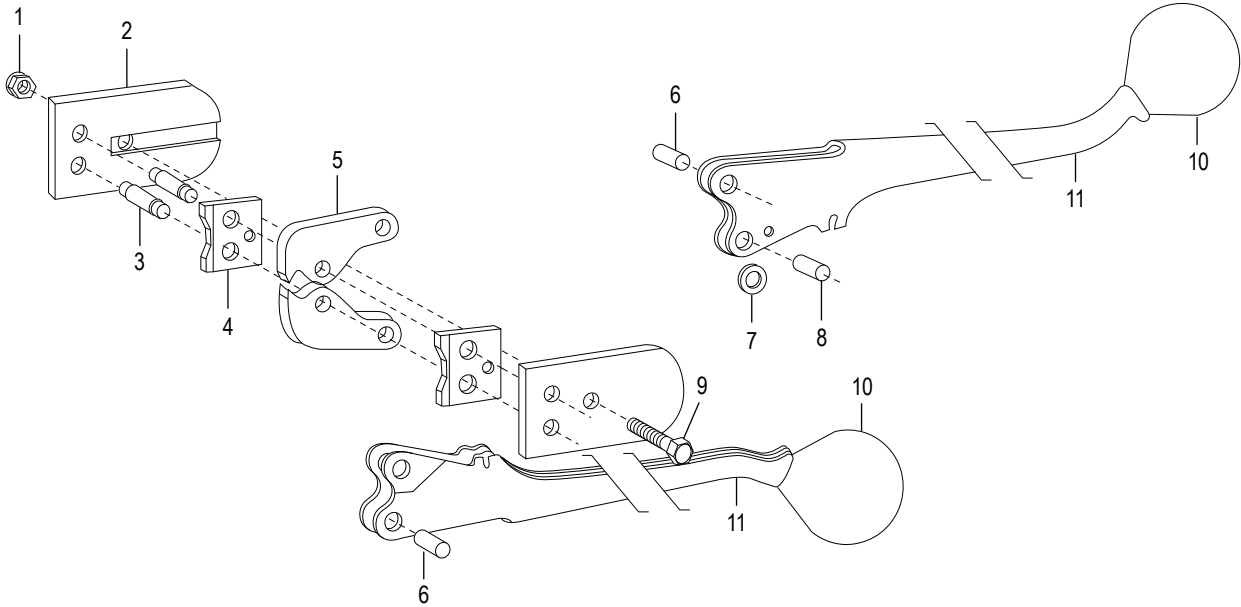

H-768, H-769
H-770

800-295-5510
uline.mx

SELLADORA DE UNA MUESCA PARA FLEJES DE ACERO

#	DESCRIPCIÓN	CANT.	NO. DE PARTE DE ULINE	NO. DE PARTE DEL FABRICANTE
1	Tuerca Flexloc, Delgada 1/4"-28	1	-----	004526
2	Placa Lateral para H-768	2	-----	273967
2	Placa Lateral para H-769	2	-----	273968
2	Placa Lateral para H-770	2	-----	273969
3	Pasador de mordaza	2	H-770-JWPIN	008619
4	Muescadora Fija para H-768	2	-----	008644
4	Muescadora Fija para H-769	2	-----	008646
4	Muescadora Fija para H-770	2	-----	008641
5	Mordaza para H-768 y H-769	2	H-769-008639	008639
5	Mordaza para H-770	2	H-738-JAW	008642
6	Pasador de Cincho	2	-----	008627
7	Rondana Ceparadora, 1/4" SAE Estándar	1	-----	007492
8	Sujetador Guía	1	-----	273972
9	Tornillo de Cabeza Hexagonal, 1/4"-28 x 1	1	-----	008621
10	Perilla (De Presión)	2	-----	306103
11	Ensamble del Mango de la Selladora	2	-----	306104
	Placa de Precaución (No Se Muestra)	1	-----	003133