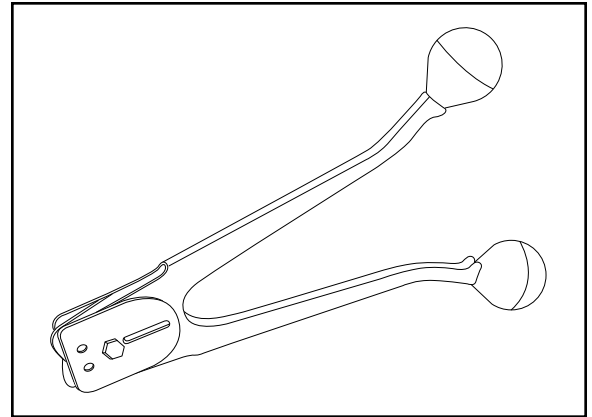

H-768, H-769
H-770

800-295-5510
uline.mx

SELLADORA DE UNA MUESCA PARA FLEJES DE ACERO

#	DESCRIPCIÓN	CANT.	NO. DE PARTE DE ULINE	NO. DE PARTE DEL FABRICANTE
1	Tuerca Flexloc, Delgada 1/4"-28	1	-----	004526
2	Placa Lateral para H-768	2	-----	273967
2	Placa Lateral para H-769	2	-----	273968
2	Placa Lateral para H-770	2	-----	273969
3	Pasador de mordaza	2	H-770-JWPIN	008619
4	Muescadora Fija para H-768	2	-----	008644
4	Muescadora Fija para H-769	2	-----	008646
4	Muescadora Fija para H-770	2	-----	008641
5	Mordaza para H-768 y H-769	2	H-769-008639	008639
5	Mordaza para H-770	2	H-738-JAW	008642
6	Pasador de Cincho	2	-----	008627
7	Rondana Ceparadora, 1/4" SAE Estándar	1	-----	007492
8	Sujetador Guía	1	-----	273972
9	Tornillo de Cabeza Hexagonal, 1/4"-28 x 1	1	-----	008621
10	Perilla (De Presión)	2	-----	306103
11	Ensamble del Mango de la Selladora	2	-----	306104
	Placa de Precaución (No Se Muestra)	1	-----	003133

H-768, H-769
H-770

SCELLEUSE À UNE ENCOCHE POUR CERCLAGE EN ACIER

1-800-295-5510
uline.ca

#	DESCRIPTION	QTÉ	RÉF. ULINE	RÉF. DU FABRICANT
1	Écrou de verrouillage, mince 1/4-28	1	-----	004526
2	Plaque latérale pour H-768	2	-----	273967
2	Plaque latérale pour H-769	2	-----	273968
2	Plaque latérale pour H-770	2	-----	273969
3	Cheville de mâchoire	2	H-770-JWPIN	008619
4	Encocheuse fixe pour H-768	2	-----	008644
4	Encocheuse fixe pour H-769	2	-----	008646
4	Encocheuse fixe pour H-770	2	-----	008641
5	Mâchoire pour H-768 et H-769	2	H-769-008639	008639
5	Mâchoire pour H-770	2	H-738-JAW	008642
6	Goupille de fixation	2	-----	008627
7	Rondelle d'espacement de 64 mm (1/4 po) standard SAE	1	-----	007492
8	Cheville guide	1	-----	273972
9	Vis d'assemblage à tête hexagonale 1/4-28 x 1	1	-----	008621
10	Pommeau (appui)	2	-----	306103
11	Poignée de la scelleuse	2	-----	306104
	Plaque de mise en garde (non illustrée)	1	-----	003133