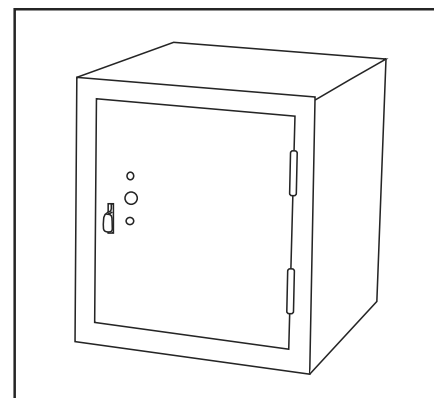

ULINE H-7588
STACKABLE CUBE LOCKER
12 x 18 x 12"

1-800-295-5510
 uline.com

#	DESCRIPTION	QTY.	ULINE PART NO.	MFG. PART NO.
1	Back	1	-----	-----
2	Side	2	-----	-----
3	Top/Bottom	2	-----	-----
4	Door Frame Assembly	1	-----	-----
5	Locker Door	1	-----	-----
6	Nut	28	-----	-----
7	Bolt	28	-----	-----
8	Bracket	2	-----	-----
9	Washer for Bracket	4	-----	-----
10	Phillips Head Bolt for Bracket	4	-----	-----

ULINE H-7588
LOCKER CÚBICO ESTIBABLE
12 x 18 x 12"

01-800-295-5510
 uline.mx

#	DESCRIPCIÓN	CANT.	NO. DE PARTE ULINE	NO. DE PARTE DEL FABRICANTE
1	Posterior	1	-----	-----
2	Lateral	2	-----	-----
3	Superior/Inferior	2	-----	-----
4	Ensamble del Marco de la Puerta	1	-----	-----
5	Puerta del Locker	1	-----	-----
6	Tuerca	28	-----	-----
7	Perno	28	-----	-----
8	Soporte	2	-----	-----
9	Rondana para Soporte	4	-----	-----
10	Perno de Cruz para Soporte	4	-----	-----

ULINE H-7588
CASIER CUBIQUE EMPILABLE
12 x 18 x 12 PO

1-800-295-5510
 uline.ca

#	DESCRIPTION	QTÉ	RÉF. ULINE	RÉF. DU FABRICANT
1	Panneau arrière	1	-----	-----
2	Panneau latéral	2	-----	-----
3	Panneau supérieur/inférieur	2	-----	-----
4	Ensemble de cadre de porte	1	-----	-----
5	Porte de casier	1	-----	-----
6	Écrou	28	-----	-----
7	Boulon	28	-----	-----
8	Support	2	-----	-----
9	Rondelle de support	4	-----	-----
10	Boulon cruciforme pour support	4	-----	-----