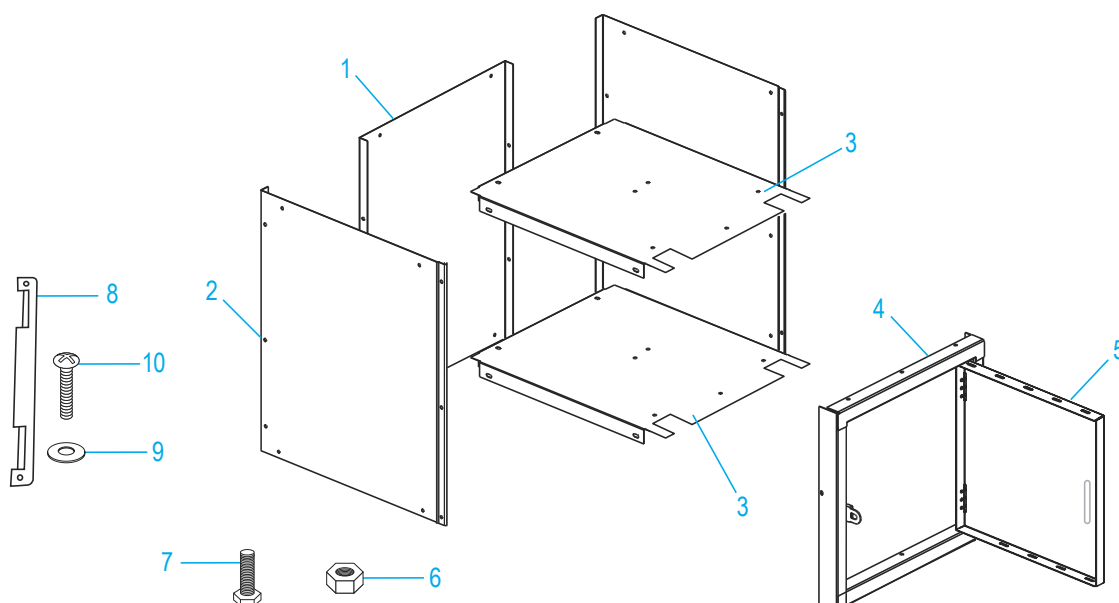

ULINE H-7588
LOCKER CÚBICO ESTIBABLE
12 x 18 x 12"

01-800-295-5510
 uline.mx

#	DESCRIPCIÓN	CANT.	NO. DE PARTE ULINE	NO. DE PARTE DEL FABRICANTE
1	Posterior	1	-----	-----
2	Lateral	2	-----	-----
3	Superior/Inferior	2	-----	-----
4	Ensamble del Marco de la Puerta	1	-----	-----
5	Puerta del Locker	1	-----	-----
6	Tuerca	28	-----	-----
7	Perno	28	-----	-----
8	Soporte	2	-----	-----
9	Rondana para Soporte	4	-----	-----
10	Perno de Cruz para Soporte	4	-----	-----

ULINE H-7588
CASIER CUBIQUE EMPILABLE
12 x 18 x 12 PO

1-800-295-5510
 uline.ca

#	DESCRIPTION	QTÉ	RÉF. ULINE	RÉF. DU FABRICANT
1	Panneau arrière	1	-----	-----
2	Panneau latéral	2	-----	-----
3	Panneau supérieur/inférieur	2	-----	-----
4	Ensemble de cadre de porte	1	-----	-----
5	Porte de casier	1	-----	-----
6	Écrou	28	-----	-----
7	Boulon	28	-----	-----
8	Support	2	-----	-----
9	Rondelle de support	4	-----	-----
10	Boulon cruciforme pour support	4	-----	-----