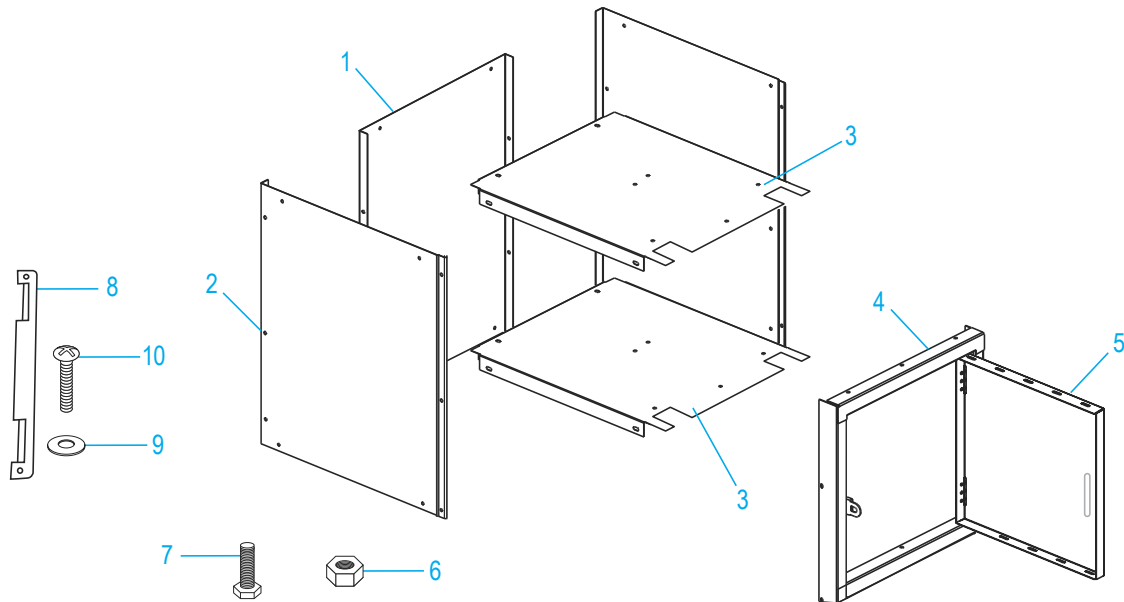

ULINE H-7588
STACKABLE CUBE LOCKER
12 x 18 x 12"

1-800-295-5510
 uline.com

#	DESCRIPTION	QTY.	ULINE PART NO.	MFG. PART NO.
1	Back	1	-----	-----
2	Side	2	-----	-----
3	Top/Bottom	2	-----	-----
4	Door Frame Assembly	1	-----	-----
5	Locker Door	1	-----	-----
6	Nut	28	-----	-----
7	Bolt	28	-----	-----
8	Bracket	2	-----	-----
9	Washer for Bracket	4	-----	-----
10	Phillips Head Bolt for Bracket	4	-----	-----

ULINE H-7588
LOCKER CÚBICO ESTIBABLE
12 x 18 x 12"

01-800-295-5510
 uline.mx

#	DESCRIPCIÓN	CANT.	NO. DE PARTE ULINE	NO. DE PARTE DEL FABRICANTE
1	Posterior	1	-----	-----
2	Lateral	2	-----	-----
3	Superior/Inferior	2	-----	-----
4	Ensamble del Marco de la Puerta	1	-----	-----
5	Puerta del Locker	1	-----	-----
6	Tuerca	28	-----	-----
7	Perno	28	-----	-----
8	Soporte	2	-----	-----
9	Rondana para Soporte	4	-----	-----
10	Perno de Cruz para Soporte	4	-----	-----

ULINE H-7588
CASIER CUBIQUE EMPILABLE
12 x 18 x 12 PO

1-800-295-5510
 uline.ca

#	DESCRIPTION	QTÉ	RÉF. ULINE	RÉF. DU FABRICANT
1	Panneau arrière	1	-----	-----
2	Panneau latéral	2	-----	-----
3	Panneau supérieur/inférieur	2	-----	-----
4	Ensemble de cadre de porte	1	-----	-----
5	Porte de casier	1	-----	-----
6	Écrou	28	-----	-----
7	Boulon	28	-----	-----
8	Support	2	-----	-----
9	Rondelle de support	4	-----	-----
10	Boulon cruciforme pour support	4	-----	-----