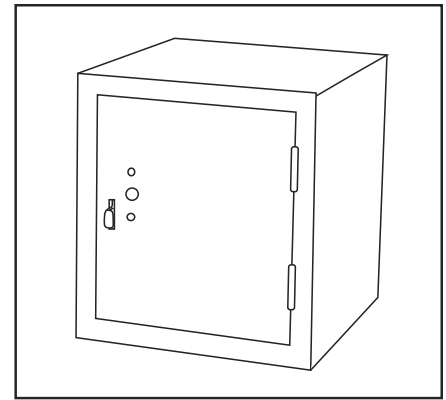

ULINE H-7588
STACKABLE CUBE LOCKER
12 x 18 x 12"

1-800-295-5510
 uline.com

#	DESCRIPTION	QTY.	ULINE PART NO.	MFG. PART NO.
1	Back	1	-----	-----
2	Side	2	-----	-----
3	Top/Bottom	2	-----	-----
4	Door Frame Assembly	1	-----	-----
5	Locker Door	1	-----	-----
6	Nut	28	-----	-----
7	Bolt	28	-----	-----
8	Bracket	2	-----	-----
9	Washer for Bracket	4	-----	-----
10	Phillips Head Bolt for Bracket	4	-----	-----

ULINE H-7588
LOCKER CÚBICO ESTIBABLE
12 x 18 x 12"

01-800-295-5510
 uline.mx

#	DESCRIPCIÓN	CANT.	NO. DE PARTE ULINE	NO. DE PARTE DEL FABRICANTE
1	Posterior	1	-----	-----
2	Lateral	2	-----	-----
3	Superior/Inferior	2	-----	-----
4	Ensamble del Marco de la Puerta	1	-----	-----
5	Puerta del Locker	1	-----	-----
6	Tuerca	28	-----	-----
7	Perno	28	-----	-----
8	Soporte	2	-----	-----
9	Rondana para Soporte	4	-----	-----
10	Perno de Cruz para Soporte	4	-----	-----

ULINE H-7588
CASIER CUBIQUE EMPILABLE
12 x 18 x 12 PO

1-800-295-5510
 uline.ca

#	DESCRIPTION	QTÉ	RÉF. ULINE	RÉF. DU FABRICANT
1	Panneau arrière	1	-----	-----
2	Panneau latéral	2	-----	-----
3	Panneau supérieur/inférieur	2	-----	-----
4	Ensemble de cadre de porte	1	-----	-----
5	Porte de casier	1	-----	-----
6	Écrou	28	-----	-----
7	Boulon	28	-----	-----
8	Support	2	-----	-----
9	Rondelle de support	4	-----	-----
10	Boulon cruciforme pour support	4	-----	-----