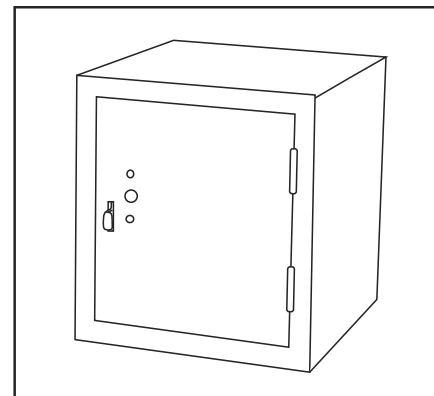

ULINE H-7588
STACKABLE CUBE LOCKER
12 x 18 x 12"

1-800-295-5510
 uline.com

#	DESCRIPTION	QTY.	ULINE PART NO.	MFG. PART NO.
1	Back	1	-----	-----
2	Side	2	-----	-----
3	Top/Bottom	2	-----	-----
4	Door Frame Assembly	1	-----	-----
5	Locker Door	1	-----	-----
6	Nut	28	-----	-----
7	Bolt	28	-----	-----
8	Bracket	2	-----	-----
9	Washer for Bracket	4	-----	-----
10	Phillips Head Bolt for Bracket	4	-----	-----

ULINE H-7588
LOCKER CÚBICO ESTIBABLE
12 x 18 x 12"

01-800-295-5510
 uline.mx

#	DESCRIPCIÓN	CANT.	NO. DE PARTE ULINE	NO. DE PARTE DEL FABRICANTE
1	Posterior	1	-----	-----
2	Lateral	2	-----	-----
3	Superior/Inferior	2	-----	-----
4	Ensamble del Marco de la Puerta	1	-----	-----
5	Puerta del Locker	1	-----	-----
6	Tuerca	28	-----	-----
7	Perno	28	-----	-----
8	Soporte	2	-----	-----
9	Rondana para Soporte	4	-----	-----
10	Perno de Cruz para Soporte	4	-----	-----

ULINE H-7588
CASIER CUBIQUE EMPILABLE
12 x 18 x 12 PO

1-800-295-5510
 uline.ca

#	DESCRIPTION	QTÉ	RÉF. ULINE	RÉF. DU FABRICANT
1	Panneau arrière	1	-----	-----
2	Panneau latéral	2	-----	-----
3	Panneau supérieur/inférieur	2	-----	-----
4	Ensemble de cadre de porte	1	-----	-----
5	Porte de casier	1	-----	-----
6	Écrou	28	-----	-----
7	Boulon	28	-----	-----
8	Support	2	-----	-----
9	Rondelle de support	4	-----	-----
10	Boulon cruciforme pour support	4	-----	-----