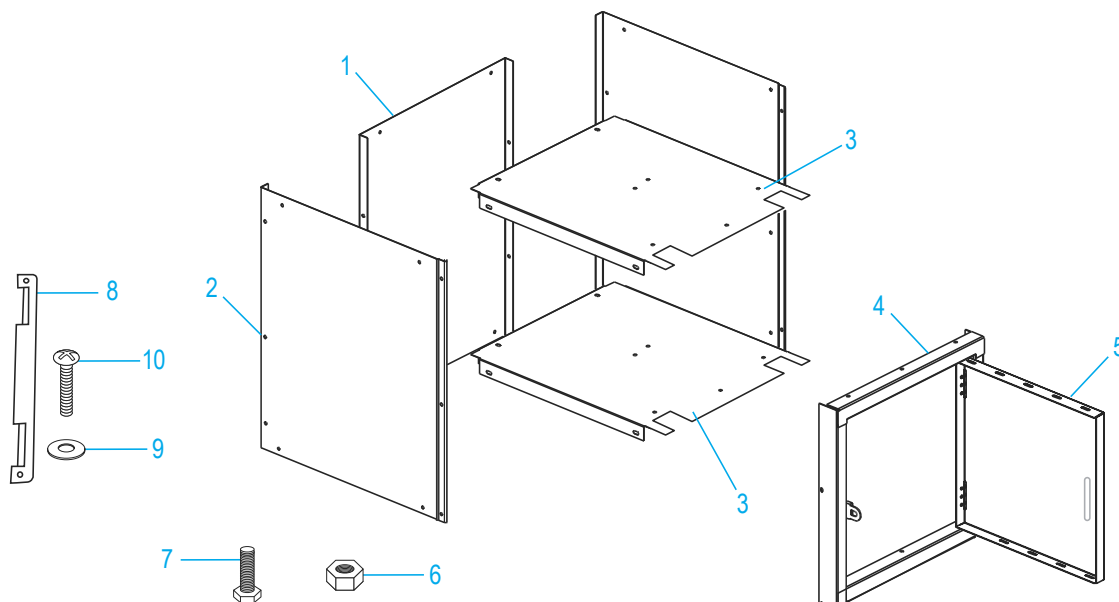

ULINE H-7588
STACKABLE CUBE LOCKER
12 x 18 x 12"

1-800-295-5510
 uline.com

#	DESCRIPTION	QTY.	ULINE PART NO.	MFG. PART NO.
1	Back	1	-----	-----
2	Side	2	-----	-----
3	Top/Bottom	2	-----	-----
4	Door Frame Assembly	1	-----	-----
5	Locker Door	1	-----	-----
6	Nut	28	-----	-----
7	Bolt	28	-----	-----
8	Bracket	2	-----	-----
9	Washer for Bracket	4	-----	-----
10	Phillips Head Bolt for Bracket	4	-----	-----

ULINE H-7588
LOCKER CÚBICO ESTIBABLE
12 x 18 x 12"

01-800-295-5510
 uline.mx

#	DESCRIPCIÓN	CANT.	NO. DE PARTE ULINE	NO. DE PARTE DEL FABRICANTE
1	Posterior	1	-----	-----
2	Lateral	2	-----	-----
3	Superior/Inferior	2	-----	-----
4	Ensamble del Marco de la Puerta	1	-----	-----
5	Puerta del Locker	1	-----	-----
6	Tuerca	28	-----	-----
7	Perno	28	-----	-----
8	Soporte	2	-----	-----
9	Rondana para Soporte	4	-----	-----
10	Perno de Cruz para Soporte	4	-----	-----

ULINE H-7588
CASIER CUBIQUE EMPILABLE
12 x 18 x 12 PO

1-800-295-5510
 uline.ca

#	DESCRIPTION	QTÉ	RÉF. ULINE	RÉF. DU FABRICANT
1	Panneau arrière	1	-----	-----
2	Panneau latéral	2	-----	-----
3	Panneau supérieur/inférieur	2	-----	-----
4	Ensemble de cadre de porte	1	-----	-----
5	Porte de casier	1	-----	-----
6	Écrou	28	-----	-----
7	Boulon	28	-----	-----
8	Support	2	-----	-----
9	Rondelle de support	4	-----	-----
10	Boulon cruciforme pour support	4	-----	-----