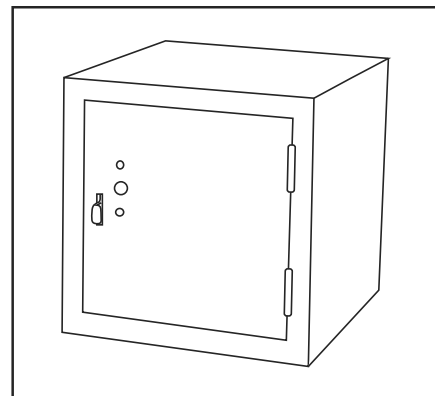

ULINE H-7587GR

STACKABLE CUBE LOCKER

12 X 12 X 12" – GRAY

1-800-295-5510
 uline.com

#	DESCRIPTION	QTY.	ULINE PART NO.	MFG. PART NO.
1	Back	1	-----	A1122BCJ04-GRAY
2	Side	2	-----	A1122BCJ03-GRAY
3	Top/Bottom	2	-----	A11227BCJ05.06-GRAY
4	Door Frame Assembly	1	-----	018-7587-01-GRAY
5	Locker Door	1	-----	AD1122BCJ0201-GRAY
6	Hardware Kit Includes: • Nut #7 (28) • Bolt #8 (28) • Bracket #9 (2) • Washer for Bracket #10 (4) • Phillips Head Bolt for Bracket #11 (4)	1	H-7587	-----

ULINE H-7587GR
LOCKER CÚBICO ESTIBABLE
12 X 12 X 12" – GRIS

800-295-5510
 uline.mx

#	DESCRIPCIÓN	CANT.	NO. DE PARTE DE ULINE	NO. DE PARTE DEL FABRICANTE
1	Posterior	1	-----	A1122BCJ04-GRAY
2	Lateral	2	-----	A1122BCJ03-GRAY
3	Superior/Inferior	2	-----	A11227BCJ05.06-GRAY
4	Ensamble del Marco de la Puerta	1	-----	018-7587-01-GRAY
5	Puerta del Locker	1	-----	AD1122BCJ0201-GRAY
6	Kit de Tornillería Incluye: • Tuerca #7 (28) • Perno #8 (28) • Soporte #9 (2) • Rondana para Soporte #10 (4) • Perno con Cabeza de Cruz para Soporte #11 (4)	1	H-7587	-----

ULINE H-7587GR

**CASIER CUBIQUE EMPILABLE
12 X 12 X 12 PO – GRIS**

1-800-295-5510
uline.ca

#	DESCRIPTION	QTÉ	RÉF. ULINE	RÉF. DU FABRICANT
1	Panneau arrière	1	-----	A1122BCJ04-GRAY
2	Panneau latéral	2	-----	A1122BCJ03-GRAY
3	Panneau supérieur/inférieur	2	-----	A11227BCJ05.06-GRAY
4	Ensemble de cadre de porte	1	-----	018-7587-01-GRAY
5	Porte de casier	1	-----	AD1122BCJ0201-GRAY
6	L'ensemble de quincaillerie Comprend : • Écrou #7 (28) • Boulon #8 (28) • Support #9 (2) • Rondelle de support #10 (4) • Boulon cruciforme pour support #11 (4)	1	H-7587	-----