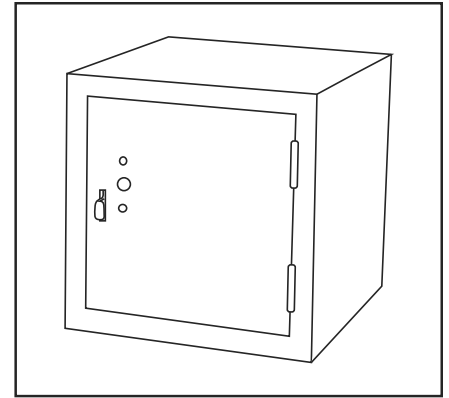

ULINE H-7587GR

STACKABLE CUBE LOCKER

12 X 12 X 12" – GRAY

1-800-295-5510
 uline.com

#	DESCRIPTION	QTY.	ULINE PART NO.	MFG. PART NO.
1	Back	1	-----	A1122BCJ04-GRAY
2	Side	2	-----	A1122BCJ03-GRAY
3	Top/Bottom	2	-----	A11227BCJ05.06-GRAY
4	Door Frame Assembly	1	-----	018-7587-01-GRAY
5	Locker Door	1	-----	AD1122BCJ0201-GRAY
6	Hardware Kit Includes: • Nut #7 (28) • Bolt #8 (28) • Bracket #9 (2) • Washer for Bracket #10 (4) • Phillips Head Bolt for Bracket #11 (4)	1	H-7587	-----

ULINE H-7587GR
LOCKER CÚBICO ESTIBABLE
12 X 12 X 12" – GRIS

800-295-5510
 uline.mx

#	DESCRIPCIÓN	CANT.	NO. DE PARTE DE ULINE	NO. DE PARTE DEL FABRICANTE
1	Posterior	1	-----	A1122BCJ04-GRAY
2	Lateral	2	-----	A1122BCJ03-GRAY
3	Superior/Inferior	2	-----	A11227BCJ05.06-GRAY
4	Ensamble del Marco de la Puerta	1	-----	018-7587-01-GRAY
5	Puerta del Locker	1	-----	AD1122BCJ0201-GRAY
6	Kit de Tornillería Incluye: • Tuerca #7 (28) • Perno #8 (28) • Soporte #9 (2) • Rondana para Soporte #10 (4) • Perno con Cabeza de Cruz para Soporte #11 (4)	1	H-7587	-----

ULINE H-7587GR

**CASIER CUBIQUE EMPILABLE
12 X 12 X 12 PO – GRIS**

1-800-295-5510
uline.ca

#	DESCRIPTION	QTÉ	RÉF. ULINE	RÉF. DU FABRICANT
1	Panneau arrière	1	-----	A1122BCJ04-GRAY
2	Panneau latéral	2	-----	A1122BCJ03-GRAY
3	Panneau supérieur/inférieur	2	-----	A11227BCJ05.06-GRAY
4	Ensemble de cadre de porte	1	-----	018-7587-01-GRAY
5	Porte de casier	1	-----	AD1122BCJ0201-GRAY
6	L'ensemble de quincaillerie Comprend : • Écrou #7 (28) • Boulon #8 (28) • Support #9 (2) • Rondelle de support #10 (4) • Boulon cruciforme pour support #11 (4)	1	H-7587	-----