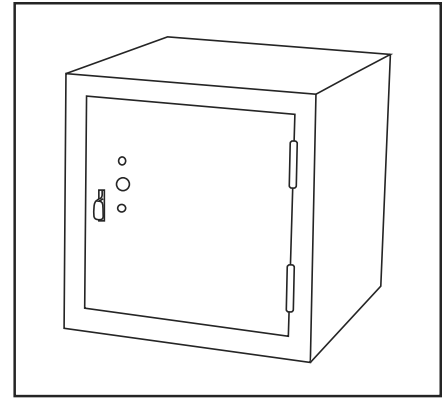

ULINE H-7587GR

STACKABLE CUBE LOCKER

12 X 12 X 12" – GRAY

1-800-295-5510
 uline.com

#	DESCRIPTION	QTY.	ULINE PART NO.	MFG. PART NO.
1	Back	1	-----	A1122BCJ04-GRAY
2	Side	2	-----	A1122BCJ03-GRAY
3	Top/Bottom	2	-----	A11227BCJ05.06-GRAY
4	Door Frame Assembly	1	-----	018-7587-01-GRAY
5	Locker Door	1	-----	AD1122BCJ0201-GRAY
6	Hardware Kit Includes: • Nut #7 (28) • Bolt #8 (28) • Bracket #9 (2) • Washer for Bracket #10 (4) • Phillips Head Bolt for Bracket #11 (4)	1	H-7587	-----

ULINE H-7587GR
LOCKER CÚBICO ESTIBABLE
12 X 12 X 12" – GRIS

800-295-5510
 uline.mx

#	DESCRIPCIÓN	CANT.	NO. DE PARTE DE ULINE	NO. DE PARTE DEL FABRICANTE
1	Posterior	1	-----	A1122BCJ04-GRAY
2	Lateral	2	-----	A1122BCJ03-GRAY
3	Superior/Inferior	2	-----	A11227BCJ05.06-GRAY
4	Ensamble del Marco de la Puerta	1	-----	018-7587-01-GRAY
5	Puerta del Locker	1	-----	AD1122BCJ0201-GRAY
6	Kit de Tornillería Incluye: • Tuerca #7 (28) • Perno #8 (28) • Soporte #9 (2) • Rondana para Soporte #10 (4) • Perno con Cabeza de Cruz para Soporte #11 (4)	1	H-7587	-----

ULINE H-7587GR

**CASIER CUBIQUE EMPILABLE
12 X 12 X 12 PO – GRIS**

1-800-295-5510
uline.ca

#	DESCRIPTION	QTÉ	RÉF. ULINE	RÉF. DU FABRICANT
1	Panneau arrière	1	-----	A1122BCJ04-GRAY
2	Panneau latéral	2	-----	A1122BCJ03-GRAY
3	Panneau supérieur/inférieur	2	-----	A11227BCJ05.06-GRAY
4	Ensemble de cadre de porte	1	-----	018-7587-01-GRAY
5	Porte de casier	1	-----	AD1122BCJ0201-GRAY
6	L'ensemble de quincaillerie Comprend : • Écrou #7 (28) • Boulon #8 (28) • Support #9 (2) • Rondelle de support #10 (4) • Boulon cruciforme pour support #11 (4)	1	H-7587	-----