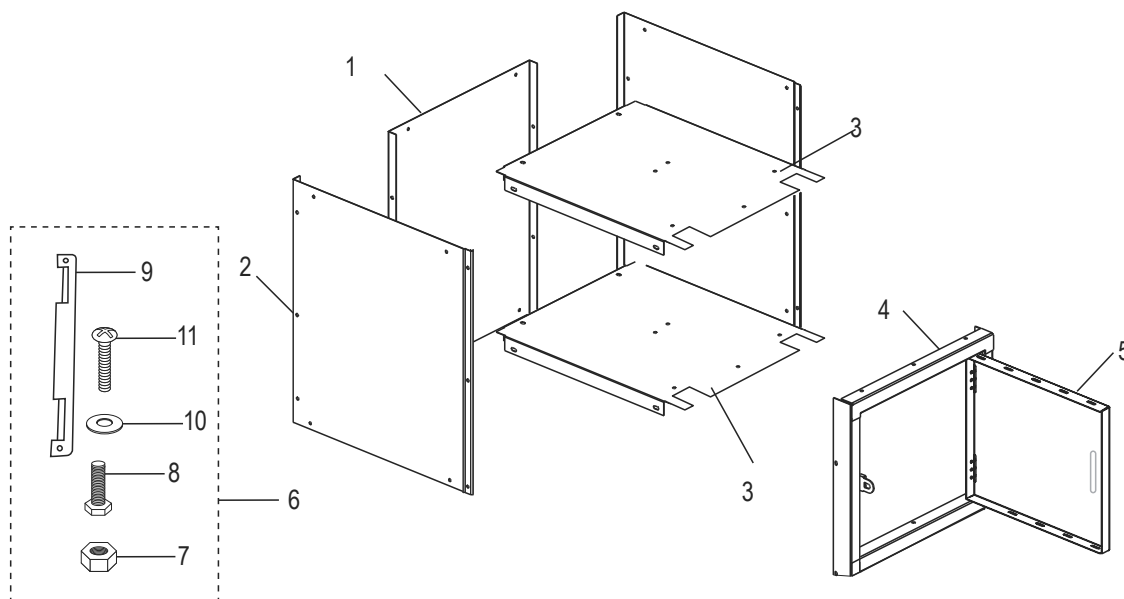

ULINE H-7587GR

STACKABLE CUBE LOCKER

12 X 12 X 12" – GRAY

1-800-295-5510
 uline.com

#	DESCRIPTION	QTY.	ULINE PART NO.	MFG. PART NO.
1	Back	1	-----	A1122BCJ04-GRAY
2	Side	2	-----	A1122BCJ03-GRAY
3	Top/Bottom	2	-----	A11227BCJ05.06-GRAY
4	Door Frame Assembly	1	-----	018-7587-01-GRAY
5	Locker Door	1	-----	AD1122BCJ0201-GRAY
6	Hardware Kit Includes: • Nut #7 (28) • Bolt #8 (28) • Bracket #9 (2) • Washer for Bracket #10 (4) • Phillips Head Bolt for Bracket #11 (4)	1	H-7587	-----

ULINE H-7587GR
LOCKER CÚBICO ESTIBABLE
12 X 12 X 12" – GRIS

800-295-5510
 uline.mx

#	DESCRIPCIÓN	CANT.	NO. DE PARTE DE ULINE	NO. DE PARTE DEL FABRICANTE
1	Posterior	1	-----	A1122BCJ04-GRAY
2	Lateral	2	-----	A1122BCJ03-GRAY
3	Superior/Inferior	2	-----	A11227BCJ05.06-GRAY
4	Ensamble del Marco de la Puerta	1	-----	018-7587-01-GRAY
5	Puerta del Locker	1	-----	AD1122BCJ0201-GRAY
6	Kit de Tornillería Incluye: • Tuerca #7 (28) • Perno #8 (28) • Soporte #9 (2) • Rondana para Soporte #10 (4) • Perno con Cabeza de Cruz para Soporte #11 (4)	1	H-7587	-----

ULINE H-7587GR

**CASIER CUBIQUE EMPILABLE
12 X 12 X 12 PO – GRIS**

1-800-295-5510
uline.ca

#	DESCRIPTION	QTÉ	RÉF. ULINE	RÉF. DU FABRICANT
1	Panneau arrière	1	-----	A1122BCJ04-GRAY
2	Panneau latéral	2	-----	A1122BCJ03-GRAY
3	Panneau supérieur/inférieur	2	-----	A11227BCJ05.06-GRAY
4	Ensemble de cadre de porte	1	-----	018-7587-01-GRAY
5	Porte de casier	1	-----	AD1122BCJ0201-GRAY
6	L'ensemble de quincaillerie Comprend : • Écrou #7 (28) • Boulon #8 (28) • Support #9 (2) • Rondelle de support #10 (4) • Boulon cruciforme pour support #11 (4)	1	H-7587	-----