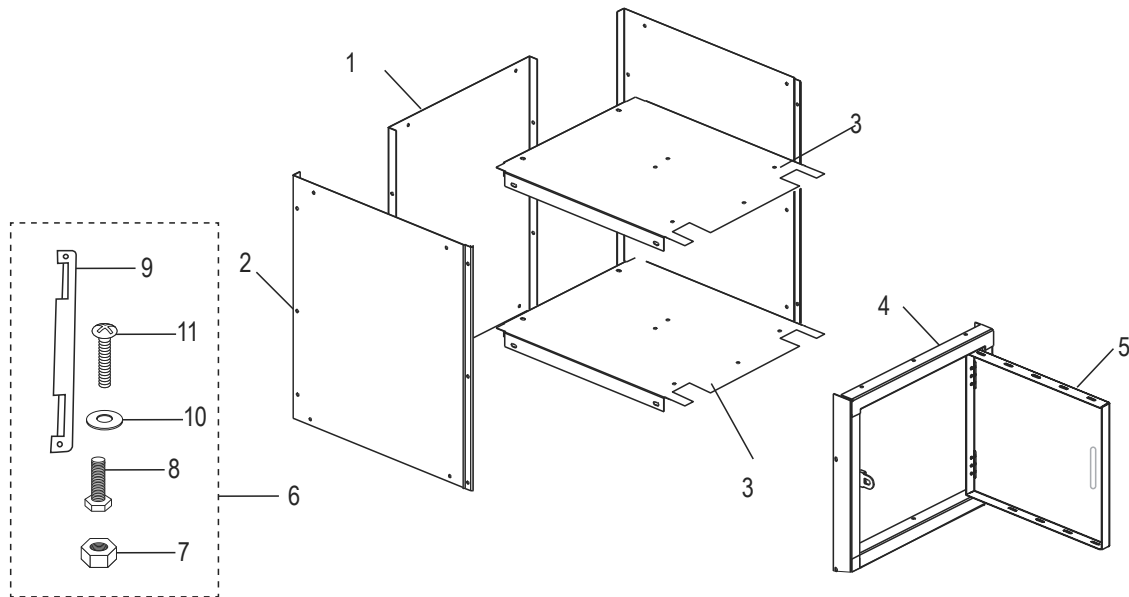

ULINE H-7587GR

STACKABLE CUBE LOCKER

12 X 12 X 12" – GRAY

1-800-295-5510
 uline.com

#	DESCRIPTION	QTY.	ULINE PART NO.	MFG. PART NO.
1	Back	1	-----	A1122BCJ04-GRAY
2	Side	2	-----	A1122BCJ03-GRAY
3	Top/Bottom	2	-----	A11227BCJ05.06-GRAY
4	Door Frame Assembly	1	-----	018-7587-01-GRAY
5	Locker Door	1	-----	AD1122BCJ0201-GRAY
6	Hardware Kit Includes: • Nut #7 (28) • Bolt #8 (28) • Bracket #9 (2) • Washer for Bracket #10 (4) • Phillips Head Bolt for Bracket #11 (4)	1	H-7587	-----

ULINE H-7587GR
LOCKER CÚBICO ESTIBABLE
12 X 12 X 12" – GRIS

800-295-5510
 uline.mx

#	DESCRIPCIÓN	CANT.	NO. DE PARTE DE ULINE	NO. DE PARTE DEL FABRICANTE
1	Posterior	1	-----	A1122BCJ04-GRAY
2	Lateral	2	-----	A1122BCJ03-GRAY
3	Superior/Inferior	2	-----	A11227BCJ05.06-GRAY
4	Ensamble del Marco de la Puerta	1	-----	018-7587-01-GRAY
5	Puerta del Locker	1	-----	AD1122BCJ0201-GRAY
6	Kit de Tornillería Incluye: • Tuerca #7 (28) • Perno #8 (28) • Soporte #9 (2) • Rondana para Soporte #10 (4) • Perno con Cabeza de Cruz para Soporte #11 (4)	1	H-7587	-----

ULINE H-7587GR

**CASIER CUBIQUE EMPILABLE
12 X 12 X 12 PO – GRIS**

1-800-295-5510
uline.ca

#	DESCRIPTION	QTÉ	RÉF. ULINE	RÉF. DU FABRICANT
1	Panneau arrière	1	-----	A1122BCJ04-GRAY
2	Panneau latéral	2	-----	A1122BCJ03-GRAY
3	Panneau supérieur/inférieur	2	-----	A11227BCJ05.06-GRAY
4	Ensemble de cadre de porte	1	-----	018-7587-01-GRAY
5	Porte de casier	1	-----	AD1122BCJ0201-GRAY
6	L'ensemble de quincaillerie Comprend : • Écrou #7 (28) • Boulon #8 (28) • Support #9 (2) • Rondelle de support #10 (4) • Boulon cruciforme pour support #11 (4)	1	H-7587	-----