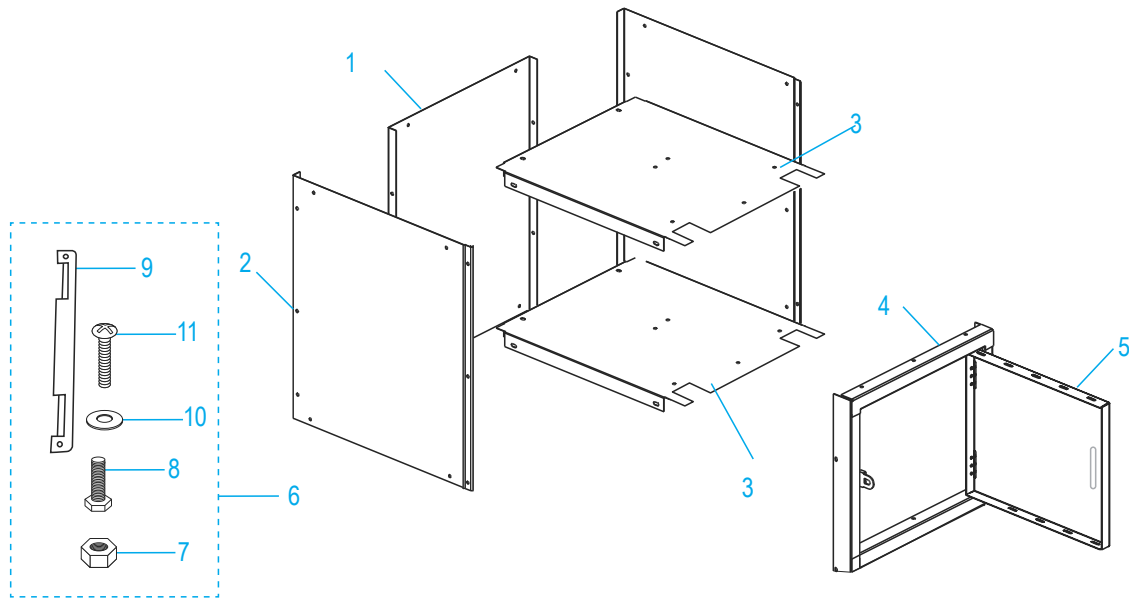

ULINE H-7587BLU
STACKABLE CUBE LOCKER
 12 x 12 x 12" – BLUE

1-800-295-5510
 uline.com

#	DESCRIPTION	QTY.	ULINE PART NO.	MFG. PART NO.
1	Back	1	-----	A1122BCJ04-BLUE
2	Side	2	-----	A1122BCJ03-BLUE
3	Top/Bottom	2	-----	A11227BCJ05.06-BLUE
4	Door Frame Assembly	1	-----	018-7587-01-BLUE
5	Locker Door	1	-----	AD1122BCJ0201-BLUE
6	Hardware Kit Includes: • Nut #7 (28) • Bolt #8 (28) • Bracket #9 (2) • Washer for Bracket #10 (4) • Phillips Head Bolt for Bracket #11 (4)	1	H-7587	-----

ULINE H-7587BLU
LOCKER CÚBICO ESTIBABLE
12 x 12 x 12" – AZUL

800-295-5510
 uline.mx

#	DESCRIPCIÓN	CANT.	NO. DE PARTE DE ULINE	NO. DE PARTE DEL FABRICANTE
1	Posterior	1	-----	A1122BCJ04-BLUE
2	Lateral	2	-----	A1122BCJ03-BLUE
3	Superior/Inferior	2	-----	A11227BCJ05.06-BLUE
4	Ensamble del Marco de la Puerta	1	-----	018-7587-01-BLUE
5	Puerta del Locker	1	-----	AD1122BCJ0201-BLUE
6	Kit de Tornillería Incluye: • Tuerca #7 (28) • Perno #8 (28) • Soporte #9 (2) • Rondana para Soporte #10 (4) • Perno con Cabeza de Cruz para Soporte #11 (4)	1	H-7587	-----

ULINE H-7587BLU
CASIER CUBIQUE EMPILABLE
12 x 12 x 12 PO – BLEU

1-800-295-5510
 uline.ca

#	DESCRIPTION	QTÉ	RÉF. ULINE	RÉF. DU FABRICANT
1	Panneau arrière	1	-----	A1122BCJ04-BLUE
2	Panneau latéral	2	-----	A1122BCJ03-BLUE
3	Panneau supérieur/inférieur	2	-----	A11227BCJ05.06-BLUE
4	Ensemble de cadre de porte	1	-----	018-7587-01-BLUE
5	Porte de casier	1	-----	AD1122BCJ0201-BLUE
6	L'ensemble de quincaillerie Comprend : • Écrou #7 (28) • Boulon #8 (28) • Support #9 (2) • Rondelle de support #10 (4) • Boulon cruciforme pour support #11 (4)	1	H-7587	-----