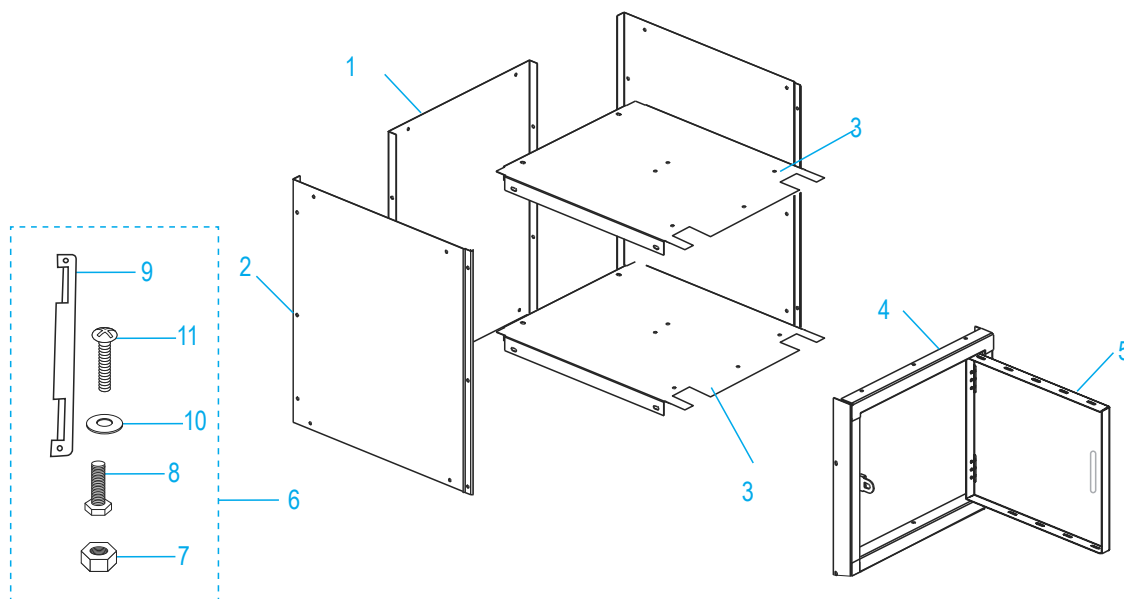

ULINE H-7587BLU
STACKABLE CUBE LOCKER
 12 x 12 x 12" – BLUE

1-800-295-5510
 uline.com

#	DESCRIPTION	QTY.	ULINE PART NO.	MFG. PART NO.
1	Back	1	-----	A1122BCJ04-BLUE
2	Side	2	-----	A1122BCJ03-BLUE
3	Top/Bottom	2	-----	A11227BCJ05.06-BLUE
4	Door Frame Assembly	1	-----	018-7587-01-BLUE
5	Locker Door	1	-----	AD1122BCJ0201-BLUE
6	Hardware Kit Includes: • Nut #7 (28) • Bolt #8 (28) • Bracket #9 (2) • Washer for Bracket #10 (4) • Phillips Head Bolt for Bracket #11 (4)	1	H-7587	-----

ULINE H-7587BLU
LOCKER CÚBICO ESTIBABLE
12 x 12 x 12" – AZUL

800-295-5510
 uline.mx

#	DESCRIPCIÓN	CANT.	NO. DE PARTE DE ULINE	NO. DE PARTE DEL FABRICANTE
1	Posterior	1	-----	A1122BCJ04-BLUE
2	Lateral	2	-----	A1122BCJ03-BLUE
3	Superior/Inferior	2	-----	A11227BCJ05.06-BLUE
4	Ensamble del Marco de la Puerta	1	-----	018-7587-01-BLUE
5	Puerta del Locker	1	-----	AD1122BCJ0201-BLUE
6	Kit de Tornillería Incluye: • Tuerca #7 (28) • Perno #8 (28) • Soporte #9 (2) • Rondana para Soporte #10 (4) • Perno con Cabeza de Cruz para Soporte #11 (4)	1	H-7587	-----

ULINE H-7587BLU
CASIER CUBIQUE EMPILABLE
12 x 12 x 12 PO – BLEU

1-800-295-5510
 uline.ca

#	DESCRIPTION	QTÉ	RÉF. ULINE	RÉF. DU FABRICANT
1	Panneau arrière	1	-----	A1122BCJ04-BLUE
2	Panneau latéral	2	-----	A1122BCJ03-BLUE
3	Panneau supérieur/inférieur	2	-----	A11227BCJ05.06-BLUE
4	Ensemble de cadre de porte	1	-----	018-7587-01-BLUE
5	Porte de casier	1	-----	AD1122BCJ0201-BLUE
6	L'ensemble de quincaillerie Comprend : • Écrou #7 (28) • Boulon #8 (28) • Support #9 (2) • Rondelle de support #10 (4) • Boulon cruciforme pour support #11 (4)	1	H-7587	-----