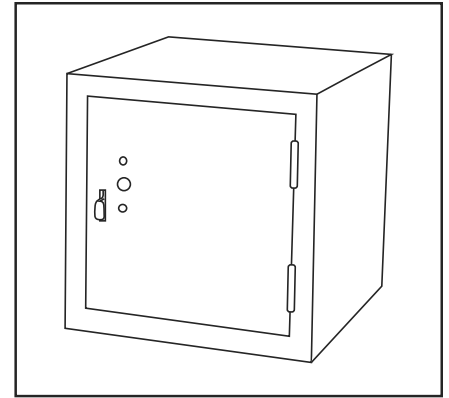

ULINE H-7587BLU
STACKABLE CUBE LOCKER
 12 x 12 x 12" – BLUE

1-800-295-5510
 uline.com

#	DESCRIPTION	QTY.	ULINE PART NO.	MFG. PART NO.
1	Back	1	-----	A1122BCJ04-BLUE
2	Side	2	-----	A1122BCJ03-BLUE
3	Top/Bottom	2	-----	A11227BCJ05.06-BLUE
4	Door Frame Assembly	1	-----	018-7587-01-BLUE
5	Locker Door	1	-----	AD1122BCJ0201-BLUE
6	Hardware Kit Includes: • Nut #7 (28) • Bolt #8 (28) • Bracket #9 (2) • Washer for Bracket #10 (4) • Phillips Head Bolt for Bracket #11 (4)	1	H-7587	-----

ULINE H-7587BLU
LOCKER CÚBICO ESTIBABLE
12 x 12 x 12" – AZUL

800-295-5510
 uline.mx

#	DESCRIPCIÓN	CANT.	NO. DE PARTE DE ULINE	NO. DE PARTE DEL FABRICANTE
1	Posterior	1	-----	A1122BCJ04-BLUE
2	Lateral	2	-----	A1122BCJ03-BLUE
3	Superior/Inferior	2	-----	A11227BCJ05.06-BLUE
4	Ensamble del Marco de la Puerta	1	-----	018-7587-01-BLUE
5	Puerta del Locker	1	-----	AD1122BCJ0201-BLUE
6	Kit de Tornillería Incluye: • Tuerca #7 (28) • Perno #8 (28) • Soporte #9 (2) • Rondana para Soporte #10 (4) • Perno con Cabeza de Cruz para Soporte #11 (4)	1	H-7587	-----

ULINE H-7587BLU
CASIER CUBIQUE EMPILABLE
12 x 12 x 12 PO – BLEU

1-800-295-5510
 uline.ca

#	DESCRIPTION	QTÉ	RÉF. ULINE	RÉF. DU FABRICANT
1	Panneau arrière	1	-----	A1122BCJ04-BLUE
2	Panneau latéral	2	-----	A1122BCJ03-BLUE
3	Panneau supérieur/inférieur	2	-----	A11227BCJ05.06-BLUE
4	Ensemble de cadre de porte	1	-----	018-7587-01-BLUE
5	Porte de casier	1	-----	AD1122BCJ0201-BLUE
6	L'ensemble de quincaillerie Comprend : • Écrou #7 (28) • Boulon #8 (28) • Support #9 (2) • Rondelle de support #10 (4) • Boulon cruciforme pour support #11 (4)	1	H-7587	-----