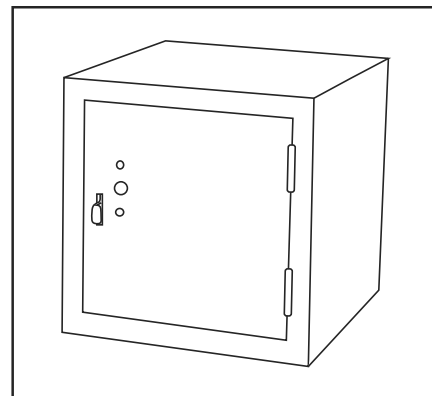

ULINE H-7587BLU
STACKABLE CUBE LOCKER
 12 x 12 x 12" – BLUE

1-800-295-5510
 uline.com

#	DESCRIPTION	QTY.	ULINE PART NO.	MFG. PART NO.
1	Back	1	-----	A1122BCJ04-BLUE
2	Side	2	-----	A1122BCJ03-BLUE
3	Top/Bottom	2	-----	A11227BCJ05.06-BLUE
4	Door Frame Assembly	1	-----	018-7587-01-BLUE
5	Locker Door	1	-----	AD1122BCJ0201-BLUE
6	Hardware Kit Includes: • Nut #7 (28) • Bolt #8 (28) • Bracket #9 (2) • Washer for Bracket #10 (4) • Phillips Head Bolt for Bracket #11 (4)	1	H-7587	-----

ULINE H-7587BLU
LOCKER CÚBICO ESTIBABLE
12 x 12 x 12" – AZUL

800-295-5510
 uline.mx

#	DESCRIPCIÓN	CANT.	NO. DE PARTE DE ULINE	NO. DE PARTE DEL FABRICANTE
1	Posterior	1	-----	A1122BCJ04-BLUE
2	Lateral	2	-----	A1122BCJ03-BLUE
3	Superior/Inferior	2	-----	A11227BCJ05.06-BLUE
4	Ensamble del Marco de la Puerta	1	-----	018-7587-01-BLUE
5	Puerta del Locker	1	-----	AD1122BCJ0201-BLUE
6	Kit de Tornillería Incluye: • Tuerca #7 (28) • Perno #8 (28) • Soporte #9 (2) • Rondana para Soporte #10 (4) • Perno con Cabeza de Cruz para Soporte #11 (4)	1	H-7587	-----

ULINE H-7587BLU
CASIER CUBIQUE EMPILABLE
12 x 12 x 12 PO – BLEU

1-800-295-5510
 uline.ca

#	DESCRIPTION	QTÉ	RÉF. ULINE	RÉF. DU FABRICANT
1	Panneau arrière	1	-----	A1122BCJ04-BLUE
2	Panneau latéral	2	-----	A1122BCJ03-BLUE
3	Panneau supérieur/inférieur	2	-----	A11227BCJ05.06-BLUE
4	Ensemble de cadre de porte	1	-----	018-7587-01-BLUE
5	Porte de casier	1	-----	AD1122BCJ0201-BLUE
6	L'ensemble de quincaillerie Comprend : • Écrou #7 (28) • Boulon #8 (28) • Support #9 (2) • Rondelle de support #10 (4) • Boulon cruciforme pour support #11 (4)	1	H-7587	-----