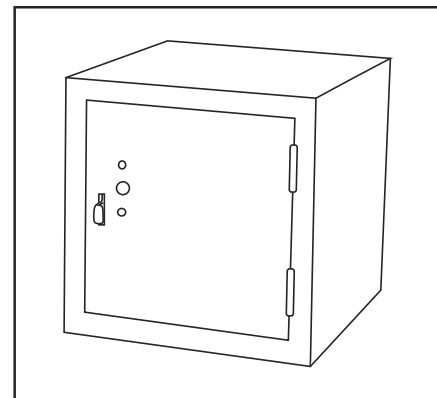

ULINE H-7587BLU
STACKABLE CUBE LOCKER
 12 x 12 x 12" – BLUE

1-800-295-5510
 uline.com

#	DESCRIPTION	QTY.	ULINE PART NO.	MFG. PART NO.
1	Back	1	-----	A1122BCJ04-BLUE
2	Side	2	-----	A1122BCJ03-BLUE
3	Top/Bottom	2	-----	A11227BCJ05.06-BLUE
4	Door Frame Assembly	1	-----	018-7587-01-BLUE
5	Locker Door	1	-----	AD1122BCJ0201-BLUE
6	Hardware Kit Includes: • Nut #7 (28) • Bolt #8 (28) • Bracket #9 (2) • Washer for Bracket #10 (4) • Phillips Head Bolt for Bracket #11 (4)	1	H-7587	-----

ULINE H-7587BLU
LOCKER CÚBICO ESTIBABLE
12 x 12 x 12" – AZUL

800-295-5510
 uline.mx

#	DESCRIPCIÓN	CANT.	NO. DE PARTE DE ULINE	NO. DE PARTE DEL FABRICANTE
1	Posterior	1	-----	A1122BCJ04-BLUE
2	Lateral	2	-----	A1122BCJ03-BLUE
3	Superior/Inferior	2	-----	A11227BCJ05.06-BLUE
4	Ensamble del Marco de la Puerta	1	-----	018-7587-01-BLUE
5	Puerta del Locker	1	-----	AD1122BCJ0201-BLUE
6	Kit de Tornillería Incluye: • Tuerca #7 (28) • Perno #8 (28) • Soporte #9 (2) • Rondana para Soporte #10 (4) • Perno con Cabeza de Cruz para Soporte #11 (4)	1	H-7587	-----

ULINE H-7587BLU
CASIER CUBIQUE EMPILABLE
12 x 12 x 12 PO – BLEU

1-800-295-5510
 uline.ca

#	DESCRIPTION	QTÉ	RÉF. ULINE	RÉF. DU FABRICANT
1	Panneau arrière	1	-----	A1122BCJ04-BLUE
2	Panneau latéral	2	-----	A1122BCJ03-BLUE
3	Panneau supérieur/inférieur	2	-----	A11227BCJ05.06-BLUE
4	Ensemble de cadre de porte	1	-----	018-7587-01-BLUE
5	Porte de casier	1	-----	AD1122BCJ0201-BLUE
6	L'ensemble de quincaillerie Comprend : • Écrou #7 (28) • Boulon #8 (28) • Support #9 (2) • Rondelle de support #10 (4) • Boulon cruciforme pour support #11 (4)	1	H-7587	-----