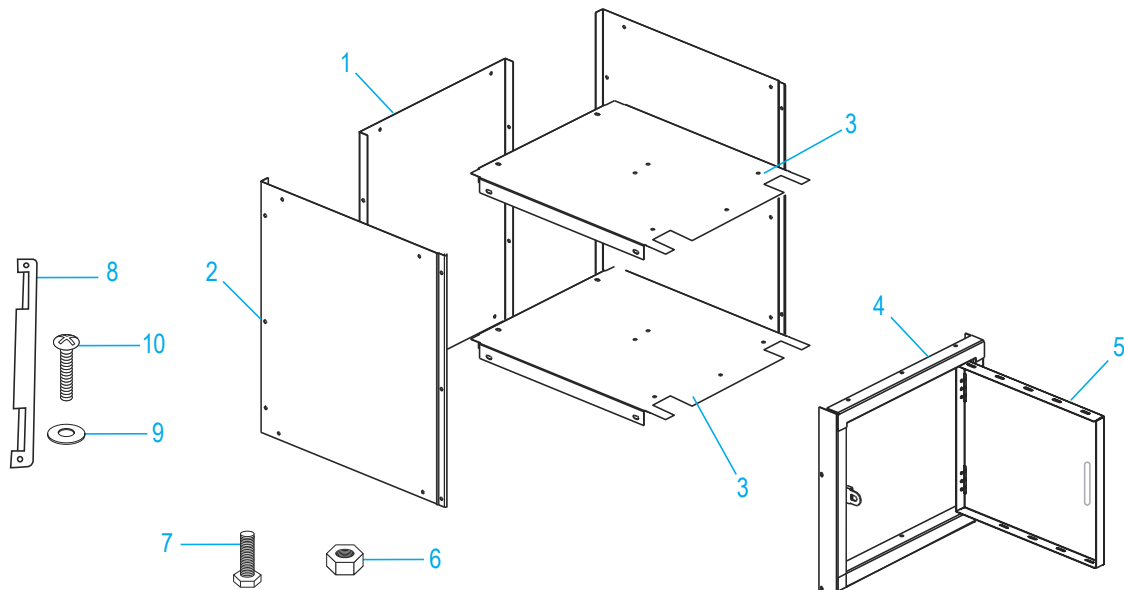

ULINE H-7587

STACKABLE CUBE LOCKER

12 x 12 x 12"

1-800-295-5510
 uline.com

#	DESCRIPTION	QTY.	ULINE PART NO.	MFG. PART NO.
1	Back	1	-----	-----
2	Side	2	-----	-----
3	Top/Bottom	2	-----	-----
4	Door Frame Assembly	1	-----	-----
5	Locker Door	1	-----	-----
6	Nut	28	-----	-----
7	Bolt	28	-----	-----
8	Bracket	2	-----	-----
9	Washer for Bracket	4	-----	-----
10	Phillips Head Bolt for Bracket	4	-----	-----

ULINE H-7587
LOCKER CÚBICO ESTIBABLE
12 x 12 x 12"

800-295-5510
 uline.mx

#	DESCRIPCIÓN	CANT.	NO. DE PARTE DE ULINE	NO. DE PARTE DEL FABRICANTE
1	Posterior	1	-----	-----
2	Lateral	2	-----	-----
3	Superior/Inferior	2	-----	-----
4	Ensamble del Marco de la Puerta	1	-----	-----
5	Puerta del Locker	1	-----	-----
6	Tuerca	28	-----	-----
7	Perno	28	-----	-----
8	Soporte	2	-----	-----
9	Rondana para Soporte	4	-----	-----
10	Perno con Cabeza de Cruz para Soporte	4	-----	-----

ULINE H-7587

CASIER CUBIQUE EMPILABLE

12 x 12 x 12 PO

1-800-295-5510

uline.ca

#	DESCRIPTION	QTÉ	RÉF. ULINE	RÉF. DU FABRICANT
1	Panneau arrière	1	-----	-----
2	Panneau latéral	2	-----	-----
3	Panneau supérieur/inférieur	2	-----	-----
4	Ensemble de cadre de porte	1	-----	-----
5	Porte de casier	1	-----	-----
6	Écrou	28	-----	-----
7	Boulon	28	-----	-----
8	Support	2	-----	-----
9	Rondelle de support	4	-----	-----
10	Boulon cruciforme pour support	4	-----	-----