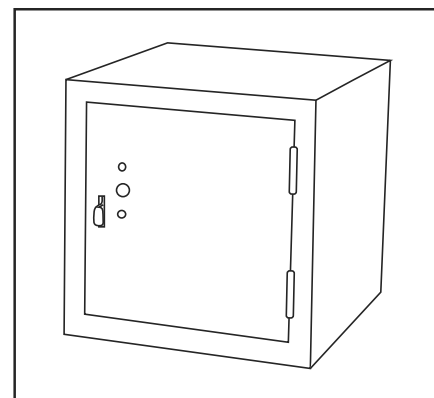

ULINE H-7587

STACKABLE CUBE LOCKER

12 x 12 x 12"

1-800-295-5510
 uline.com

#	DESCRIPTION	QTY.	ULINE PART NO.	MFG. PART NO.
1	Back	1	-----	-----
2	Side	2	-----	-----
3	Top/Bottom	2	-----	-----
4	Door Frame Assembly	1	-----	-----
5	Locker Door	1	-----	-----
6	Nut	28	-----	-----
7	Bolt	28	-----	-----
8	Bracket	2	-----	-----
9	Washer for Bracket	4	-----	-----
10	Phillips Head Bolt for Bracket	4	-----	-----

ULINE H-7587
LOCKER CÚBICO ESTIBABLE
12 x 12 x 12"

800-295-5510
 uline.mx

#	DESCRIPCIÓN	CANT.	NO. DE PARTE DE ULINE	NO. DE PARTE DEL FABRICANTE
1	Posterior	1	-----	-----
2	Lateral	2	-----	-----
3	Superior/Inferior	2	-----	-----
4	Ensamble del Marco de la Puerta	1	-----	-----
5	Puerta del Locker	1	-----	-----
6	Tuerca	28	-----	-----
7	Perno	28	-----	-----
8	Soporte	2	-----	-----
9	Rondana para Soporte	4	-----	-----
10	Perno con Cabeza de Cruz para Soporte	4	-----	-----

ULINE H-7587

CASIER CUBIQUE EMPILABLE

12 x 12 x 12 PO

1-800-295-5510

uline.ca

#	DESCRIPTION	QTÉ	RÉF. ULINE	RÉF. DU FABRICANT
1	Panneau arrière	1	-----	-----
2	Panneau latéral	2	-----	-----
3	Panneau supérieur/inférieur	2	-----	-----
4	Ensemble de cadre de porte	1	-----	-----
5	Porte de casier	1	-----	-----
6	Écrou	28	-----	-----
7	Boulon	28	-----	-----
8	Support	2	-----	-----
9	Rondelle de support	4	-----	-----
10	Boulon cruciforme pour support	4	-----	-----