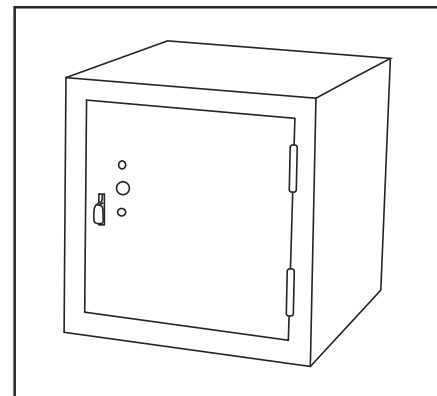

ULINE H-7587

STACKABLE CUBE LOCKER

12 x 12 x 12"

1-800-295-5510
 uline.com

#	DESCRIPTION	QTY.	ULINE PART NO.	MFG. PART NO.
1	Back	1	-----	-----
2	Side	2	-----	-----
3	Top/Bottom	2	-----	-----
4	Door Frame Assembly	1	-----	-----
5	Locker Door	1	-----	-----
6	Nut	28	-----	-----
7	Bolt	28	-----	-----
8	Bracket	2	-----	-----
9	Washer for Bracket	4	-----	-----
10	Phillips Head Bolt for Bracket	4	-----	-----

ULINE H-7587
LOCKER CÚBICO ESTIBABLE
12 x 12 x 12"

800-295-5510
 uline.mx

#	DESCRIPCIÓN	CANT.	NO. DE PARTE DE ULINE	NO. DE PARTE DEL FABRICANTE
1	Posterior	1	-----	-----
2	Lateral	2	-----	-----
3	Superior/Inferior	2	-----	-----
4	Ensamble del Marco de la Puerta	1	-----	-----
5	Puerta del Locker	1	-----	-----
6	Tuerca	28	-----	-----
7	Perno	28	-----	-----
8	Soporte	2	-----	-----
9	Rondana para Soporte	4	-----	-----
10	Perno con Cabeza de Cruz para Soporte	4	-----	-----

ULINE H-7587

CASIER CUBIQUE EMPILABLE

12 x 12 x 12 PO

1-800-295-5510

uline.ca

#	DESCRIPTION	QTÉ	RÉF. ULINE	RÉF. DU FABRICANT
1	Panneau arrière	1	-----	-----
2	Panneau latéral	2	-----	-----
3	Panneau supérieur/inférieur	2	-----	-----
4	Ensemble de cadre de porte	1	-----	-----
5	Porte de casier	1	-----	-----
6	Écrou	28	-----	-----
7	Boulon	28	-----	-----
8	Support	2	-----	-----
9	Rondelle de support	4	-----	-----
10	Boulon cruciforme pour support	4	-----	-----