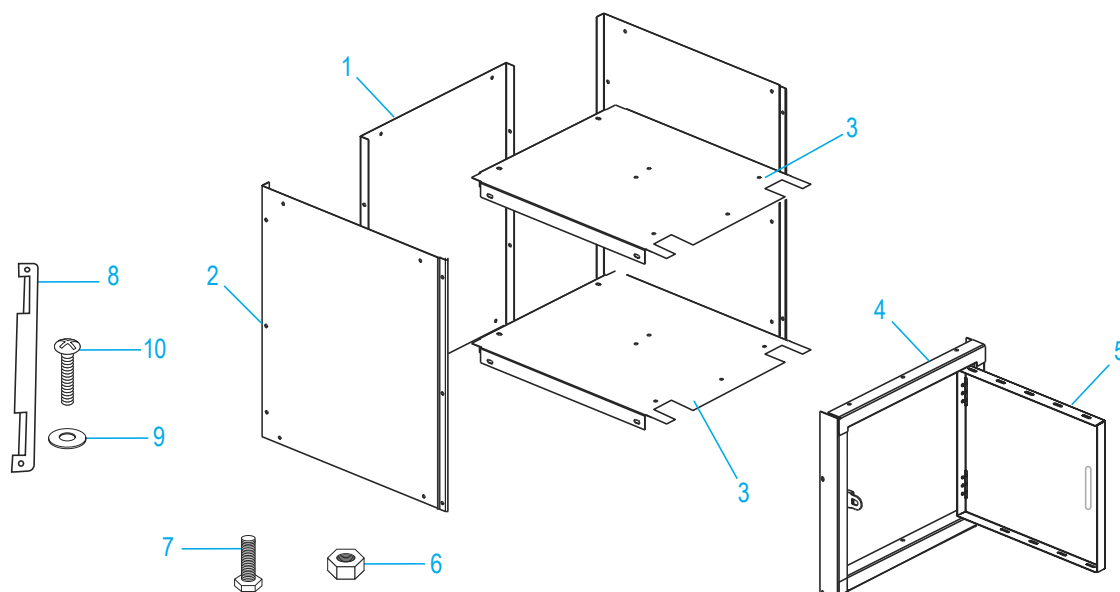

ULINE H-7587
LOCKER CÚBICO ESTIBABLE
12 x 12 x 12"

800-295-5510
 uline.mx

#	DESCRIPCIÓN	CANT.	NO. DE PARTE DE ULINE	NO. DE PARTE DEL FABRICANTE
1	Posterior	1	-----	-----
2	Lateral	2	-----	-----
3	Superior/Inferior	2	-----	-----
4	Ensamble del Marco de la Puerta	1	-----	-----
5	Puerta del Locker	1	-----	-----
6	Tuerca	28	-----	-----
7	Perno	28	-----	-----
8	Soporte	2	-----	-----
9	Rondana para Soporte	4	-----	-----
10	Perno con Cabeza de Cruz para Soporte	4	-----	-----

ULINE H-7587

CASIER CUBIQUE EMPILABLE

12 x 12 x 12 PO

1-800-295-5510

uline.ca

#	DESCRIPTION	QTÉ	RÉF. ULINE	RÉF. DU FABRICANT
1	Panneau arrière	1	-----	-----
2	Panneau latéral	2	-----	-----
3	Panneau supérieur/inférieur	2	-----	-----
4	Ensemble de cadre de porte	1	-----	-----
5	Porte de casier	1	-----	-----
6	Écrou	28	-----	-----
7	Boulon	28	-----	-----
8	Support	2	-----	-----
9	Rondelle de support	4	-----	-----
10	Boulon cruciforme pour support	4	-----	-----