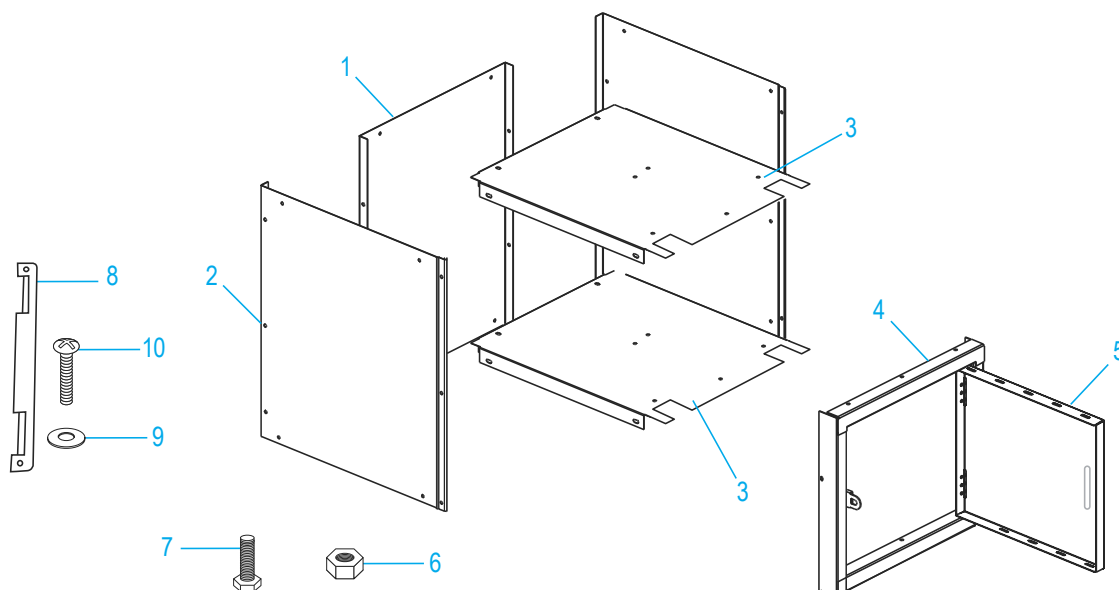

ULINE H-7587

STACKABLE CUBE LOCKER

12 x 12 x 12"

1-800-295-5510
 uline.com

#	DESCRIPTION	QTY.	ULINE PART NO.	MFG. PART NO.
1	Back	1	-----	-----
2	Side	2	-----	-----
3	Top/Bottom	2	-----	-----
4	Door Frame Assembly	1	-----	-----
5	Locker Door	1	-----	-----
6	Nut	28	-----	-----
7	Bolt	28	-----	-----
8	Bracket	2	-----	-----
9	Washer for Bracket	4	-----	-----
10	Phillips Head Bolt for Bracket	4	-----	-----

ULINE H-7587
LOCKER CÚBICO ESTIBABLE
12 x 12 x 12"

800-295-5510
 uline.mx

#	DESCRIPCIÓN	CANT.	NO. DE PARTE DE ULINE	NO. DE PARTE DEL FABRICANTE
1	Posterior	1	-----	-----
2	Lateral	2	-----	-----
3	Superior/Inferior	2	-----	-----
4	Ensamble del Marco de la Puerta	1	-----	-----
5	Puerta del Locker	1	-----	-----
6	Tuerca	28	-----	-----
7	Perno	28	-----	-----
8	Soporte	2	-----	-----
9	Rondana para Soporte	4	-----	-----
10	Perno con Cabeza de Cruz para Soporte	4	-----	-----

ULINE H-7587

CASIER CUBIQUE EMPILABLE

12 x 12 x 12 PO

1-800-295-5510

uline.ca

#	DESCRIPTION	QTÉ	RÉF. ULINE	RÉF. DU FABRICANT
1	Panneau arrière	1	-----	-----
2	Panneau latéral	2	-----	-----
3	Panneau supérieur/inférieur	2	-----	-----
4	Ensemble de cadre de porte	1	-----	-----
5	Porte de casier	1	-----	-----
6	Écrou	28	-----	-----
7	Boulon	28	-----	-----
8	Support	2	-----	-----
9	Rondelle de support	4	-----	-----
10	Boulon cruciforme pour support	4	-----	-----