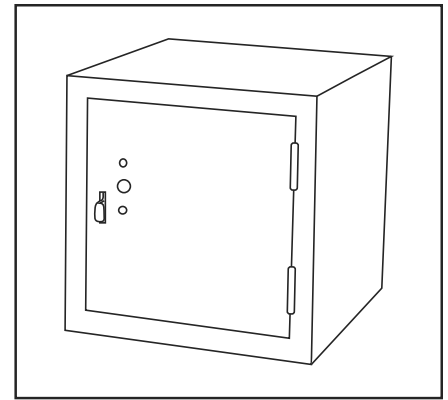

ULINE H-7587

STACKABLE CUBE LOCKER

12 x 12 x 12"

1-800-295-5510
 uline.com

#	DESCRIPTION	QTY.	ULINE PART NO.	MFG. PART NO.
1	Back	1	-----	-----
2	Side	2	-----	-----
3	Top/Bottom	2	-----	-----
4	Door Frame Assembly	1	-----	-----
5	Locker Door	1	-----	-----
6	Nut	28	-----	-----
7	Bolt	28	-----	-----
8	Bracket	2	-----	-----
9	Washer for Bracket	4	-----	-----
10	Phillips Head Bolt for Bracket	4	-----	-----

ULINE H-7587
LOCKER CÚBICO ESTIBABLE
12 x 12 x 12"

800-295-5510
 uline.mx

#	DESCRIPCIÓN	CANT.	NO. DE PARTE DE ULINE	NO. DE PARTE DEL FABRICANTE
1	Posterior	1	-----	-----
2	Lateral	2	-----	-----
3	Superior/Inferior	2	-----	-----
4	Ensamble del Marco de la Puerta	1	-----	-----
5	Puerta del Locker	1	-----	-----
6	Tuerca	28	-----	-----
7	Perno	28	-----	-----
8	Soporte	2	-----	-----
9	Rondana para Soporte	4	-----	-----
10	Perno con Cabeza de Cruz para Soporte	4	-----	-----

ULINE H-7587

CASIER CUBIQUE EMPILABLE

12 x 12 x 12 PO

1-800-295-5510

uline.ca

#	DESCRIPTION	QTÉ	RÉF. ULINE	RÉF. DU FABRICANT
1	Panneau arrière	1	-----	-----
2	Panneau latéral	2	-----	-----
3	Panneau supérieur/inférieur	2	-----	-----
4	Ensemble de cadre de porte	1	-----	-----
5	Porte de casier	1	-----	-----
6	Écrou	28	-----	-----
7	Boulon	28	-----	-----
8	Support	2	-----	-----
9	Rondelle de support	4	-----	-----
10	Boulon cruciforme pour support	4	-----	-----