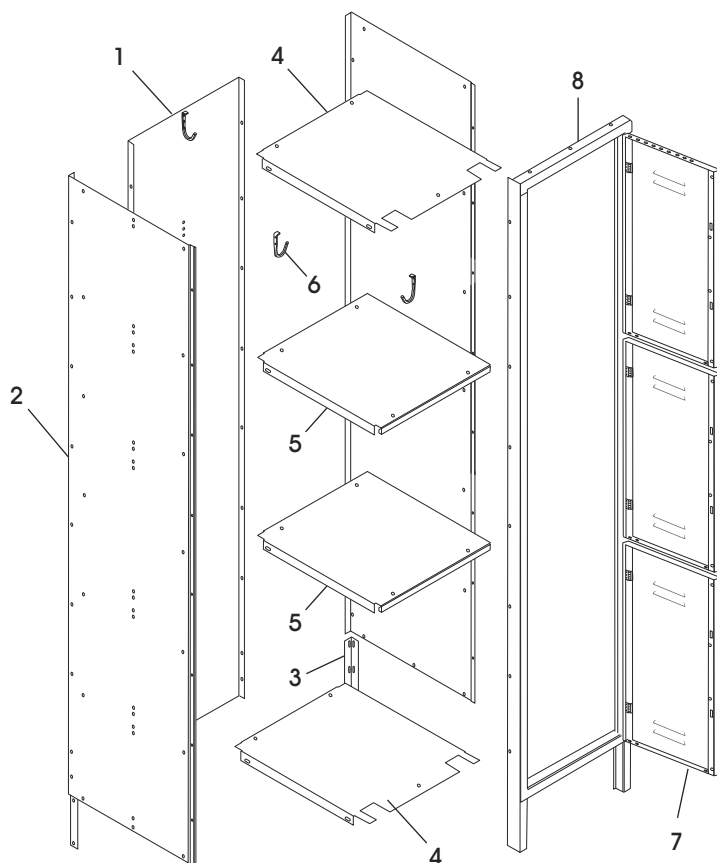

ULINE H-7586T**LOCKER DE TRES PUERTAS
3 DE ANCHO – CANELA**800-295-5510
uline.mx

#	DESCRIPCIÓN	CANT.	NO. DE PARTE DE ULINE	NO. DE PARTE DEL FABRICANTE
1	Parte Posterior	3	-----	A11857BCJ04-TAN
2	Lado	4	H-5549-TSIDE	A11827BCJ03-TAN
3	Pata Posterior	2	H-7847	A11227BCJ10-TAN
4	Repisas Superiores/Inferiores	6	-----	A11857BCW05-06-TAN
5	Repisa	6	H-6744TSHELF	A11857BCW07-TAN
6	Gancho Individual para Chamarras	27	H-4290-SNGHK	018-YGZ21
7	Puerta del Locker	9	-----	018-AD31527BCH02-TAN
8	Ensamble del Marco de la Puerta	3	-----	15-78HH3MMK-TAN
9	Pata Niveladora con Tornillería	4	H-5997	018-DMGTZJ
	Paquete de Tornillería (No se Muestra)	1	H-4291HRDW	-----
	Barra del Pestillo (No se Muestra)	1	H-5549-LBAR	018-DMG-SG
	Pestillo (No se Muestra)	1	H-4289-LATCH	018-YGZ021

ULINE H-7586T

CASIER À TROIS RANGÉES

TROIS COLONNES – SABLE

1-800-295-5510
uline.ca

#	DESCRIPTION	QTÉ	RÉF. ULINE	RÉF. DU FABRICANT
1	Panneau arrière	3	-----	A11857BCJ04-TAN
2	Panneau latéral	4	H-5549-TSIDE	A11827BCJ03-TAN
3	Patte arrière	2	H-7847	A11227BCJ10-TAN
4	Tablettes supérieure/inférieure	6	-----	A11857BCW05-06-TAN
5	Tablette	6	H-6744TSHELF	A11857BCW07-TAN
6	Patère simple	27	H-4290-SNGHK	018-YGZ21
7	Porte de casier	9	-----	018-AD31527BCH02-TAN
8	Cadre de porte	3	-----	15-78HH3MMK-TAN
9	Patte de nivellement avec matériel d'installation	4	H-5997	018-DMGTZJ
	Matériel d'installation (non illustré)	1	H-4291HRDW	-----
	Barre pour loquet (non illustré)	1	H-5549-LBAR	018-DMG-SG
	Loquet (non illustré)	1	H-4289-LATCH	018-YGZ021