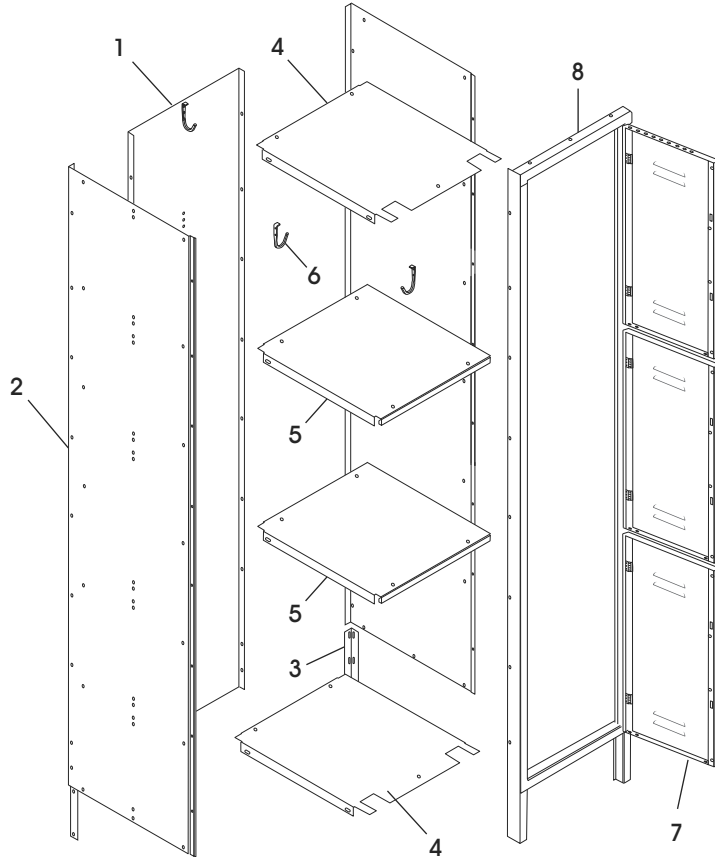

ULINE H-7586T

THREE TIER LOCKER

THREE WIDE – TAN

1-800-295-5510
 uline.com

#	DESCRIPTION	QTY.	ULINE PART NO.	MFG. PART NO.
1	Back	3	-----	A11857BCJ04-TAN
2	Side	4	H-5549-TSIDE	A11827BCJ03-TAN
3	Rear Leg	2	H-7847	A11227BCJ10-TAN
4	Top/Bottom Shelves	6	-----	A11857BCW05-06-TAN
5	Shelf	6	H-6744TSHELF	A11857BCW07-TAN
6	Single Coat Hook	27	H-4290-SNGHK	018-YGZ21
7	Locker Door	9	-----	018-AD31527BCH02-TAN
8	Door Frame Assembly	3	-----	15-78HH3MMK-TAN
9	Leveling Foot with Hardware	4	H-5997	018-DMGTZJ
	Hardware Pack (Not Shown)	1	H-4291HRDW	-----
	Latch Bar (Not Shown)	1	H-5549-LBAR	018-DMG-SG
	Latch (Not Shown)	1	H-4289-LATCH	018-YGZ021

ULINE H-7586T**LOCKER DE TRES PUERTAS
3 DE ANCHO – CANELA**800-295-5510
uline.mx

#	DESCRIPCIÓN	CANT.	NO. DE PARTE DE ULINE	NO. DE PARTE DEL FABRICANTE
1	Parte Posterior	3	-----	A11857BCJ04-TAN
2	Lado	4	H-5549-TSIDE	A11827BCJ03-TAN
3	Pata Posterior	2	H-7847	A11227BCJ10-TAN
4	Repisas Superiores/Inferiores	6	-----	A11857BCW05-06-TAN
5	Repisa	6	H-6744TSHELF	A11857BCW07-TAN
6	Gancho Individual para Chamarras	27	H-4290-SNGHK	018-YGZ21
7	Puerta del Locker	9	-----	018-AD31527BCH02-TAN
8	Ensamble del Marco de la Puerta	3	-----	15-78HH3MMK-TAN
9	Pata Niveladora con Tornillería	4	H-5997	018-DMGTZJ
	Paquete de Tornillería (No se Muestra)	1	H-4291HRDW	-----
	Barra del Pestillo (No se Muestra)	1	H-5549-LBAR	018-DMG-SG
	Pestillo (No se Muestra)	1	H-4289-LATCH	018-YGZ021