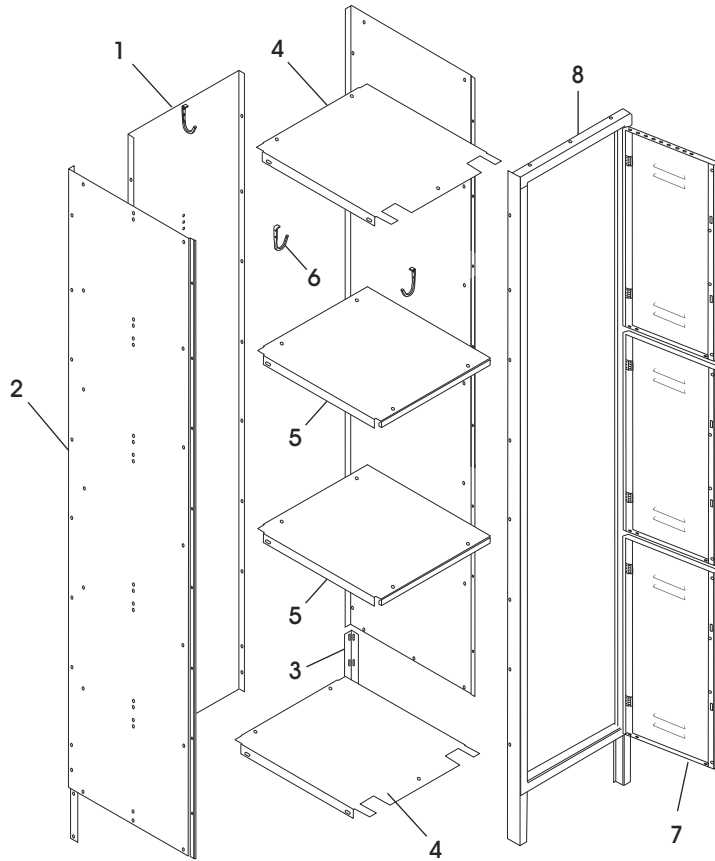

ULINE H-7586T

THREE TIER LOCKER

THREE WIDE – TAN

1-800-295-5510
 uline.com

#	DESCRIPTION	QTY.	ULINE PART NO.	MFG. PART NO.
1	Back	3	-----	A11857BCJ04-TAN
2	Side	4	H-5549-TSIDE	A11827BCJ03-TAN
3	Rear Leg	2	H-7847	A11227BCJ10-TAN
4	Top/Bottom Shelves	6	-----	A11857BCW05-06-TAN
5	Shelf	6	H-6744TSHELF	A11857BCW07-TAN
6	Single Coat Hook	27	H-4290-SNGHK	018-YGZ21
7	Locker Door	9	-----	018-AD31527BCH02-TAN
8	Door Frame Assembly	3	-----	15-78HH3MMK-TAN
9	Leveling Foot with Hardware	4	H-5997	018-DMGTZJ
	Hardware Pack (Not Shown)	1	H-4291HRDW	-----
	Latch Bar (Not Shown)	1	H-5549-LBAR	018-DMG-SG
	Latch (Not Shown)	1	H-4289-LATCH	018-YGZ021

ULINE H-7586T**LOCKER DE TRES PUERTAS
3 DE ANCHO – CANELA**800-295-5510
uline.mx

#	DESCRIPCIÓN	CANT.	NO. DE PARTE DE ULINE	NO. DE PARTE DEL FABRICANTE
1	Parte Posterior	3	-----	A11857BCJ04-TAN
2	Lado	4	H-5549-TSIDE	A11827BCJ03-TAN
3	Pata Posterior	2	H-7847	A11227BCJ10-TAN
4	Repisas Superiores/Inferiores	6	-----	A11857BCW05-06-TAN
5	Repisa	6	H-6744TSHELF	A11857BCW07-TAN
6	Gancho Individual para Chamarras	27	H-4290-SNGHK	018-YGZ21
7	Puerta del Locker	9	-----	018-AD31527BCH02-TAN
8	Ensamble del Marco de la Puerta	3	-----	15-78HH3MMK-TAN
9	Pata Niveladora con Tornillería	4	H-5997	018-DMGTZJ
	Paquete de Tornillería (No se Muestra)	1	H-4291HRDW	-----
	Barra del Pestillo (No se Muestra)	1	H-5549-LBAR	018-DMG-SG
	Pestillo (No se Muestra)	1	H-4289-LATCH	018-YGZ021