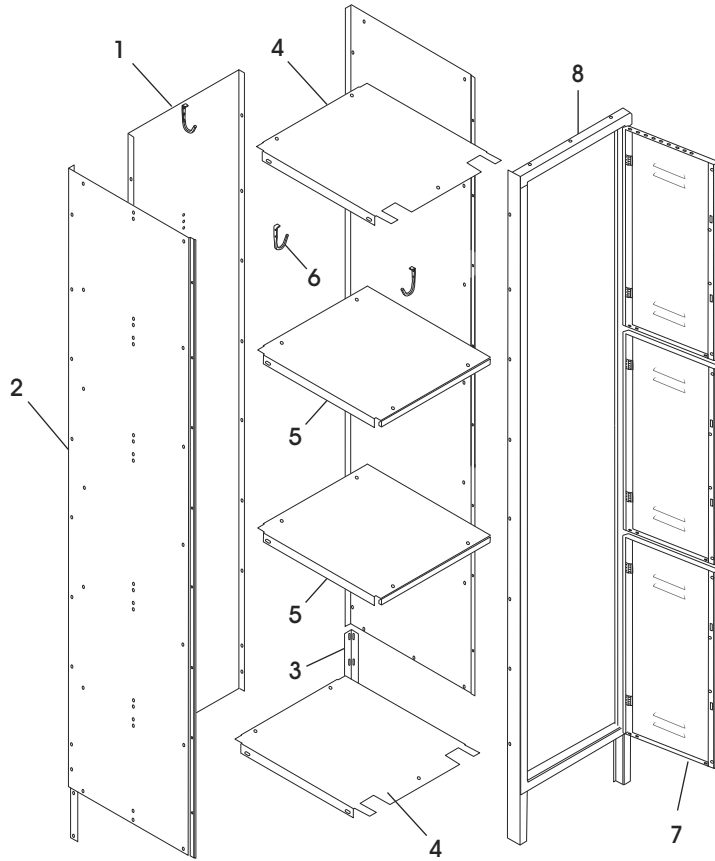

ULINE H-7586GR

THREE TIER LOCKER

THREE WIDE – GRAY

1-800-295-5510
 uline.com

#	DESCRIPTION	QTY.	ULINE PART NO.	MFG. PART NO.
1	Back	3	-----	A11857BCJ04-GRAY
2	Side	4	H-4291-GSPQ	A11827BCJ03-GRAY
3	Rear Leg	2	H-7148	A11227BCJ10-GRAY
4	Top/Bottom Shelves	6	-----	A11857BCW05-06-GRAY
5	Shelf	6	H-6742GR-7	A11857BCW07-GRAY
6	Single Coat Hook	27	H-4290-SNGHK	018-YGZ21
7	Locker Door	9	-----	018-AD31527BCH02-GRAY
8	Door Frame Assembly	3	-----	15-78HH3MMK-GRAY
9	Leveling Foot with Hardware	4	H-5997	018-DMGTZJ
	Hardware Pack (Not Shown)	1	H-4291HRDW	-----
	Latch Bar (Not Shown)	1	H-5549-LBAR	018-DMG-SG
	Latch (Not Shown)	1	H-4289-LATCH	018-YGZ021

ULINE H-7586GR
LOCKER DE TRES PUERTAS
3 DE ANCHO – GRIS

800-295-5510
 uline.mx

#	DESCRIPCIÓN	CANT.	NO. DE PARTE DE ULINE	NO. DE PARTE DEL FABRICANTE
1	Parte Posterior	3	-----	A11857BCJ04-GRAY
2	Lado	4	H-4291-GSPQ	A11827BCJ03-GRAY
3	Pata Posterior	2	H-7148	A11227BCJ10-GRAY
4	Repisas Superiores/Inferiores	6	-----	A11857BCW05-06-GRAY
5	Repisa	6	H-6742GR-7	A11857BCW07-GRAY
6	Gancho Individual para Chamarras	27	H-4290-SNGHK	018-YGZ21
7	Puerta del Locker	9	-----	018-AD31527BCH02-GRAY
8	Ensamble del Marco de la Puerta	3	-----	15-78HH3MMK-GRAY
9	Pata Niveladora con Tornillería	4	H-5997	018-DMGTZJ
	Paquete de Tornillería (No se Muestra)	1	H-4291HRDW	-----
	Barra del Pestillo (No se Muestra)	1	H-5549-LBAR	018-DMG-SG
	Pestillo (No se Muestra)	1	H-4289-LATCH	018-YGZ021