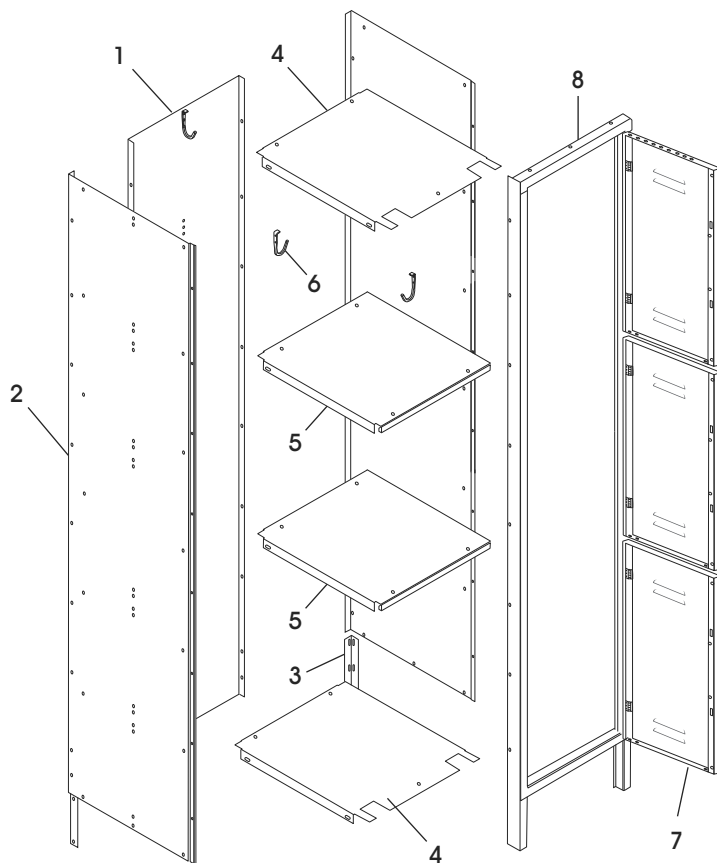

ULINE H-7586GR

THREE TIER LOCKER

THREE WIDE – GRAY

1-800-295-5510
 uline.com

#	DESCRIPTION	QTY.	ULINE PART NO.	MFG. PART NO.
1	Back	3	-----	A11857BCJ04-GRAY
2	Side	4	H-4291-GSPQ	A11827BCJ03-GRAY
3	Rear Leg	2	H-7148	A11227BCJ10-GRAY
4	Top/Bottom Shelves	6	-----	A11857BCW05-06-GRAY
5	Shelf	6	H-6742GR-7	A11857BCW07-GRAY
6	Single Coat Hook	27	H-4290-SNGHK	018-YGZ21
7	Locker Door	9	-----	018-AD31527BCH02-GRAY
8	Door Frame Assembly	3	-----	15-78HH3MMK-GRAY
9	Leveling Foot with Hardware	4	H-5997	018-DMGTZJ
	Hardware Pack (Not Shown)	1	H-4291HRDW	-----
	Latch Bar (Not Shown)	1	H-5549-LBAR	018-DMG-SG
	Latch (Not Shown)	1	H-4289-LATCH	018-YGZ021

ULINE H-7586GR
LOCKER DE TRES PUERTAS
3 DE ANCHO – GRIS

800-295-5510
 uline.mx

#	DESCRIPCIÓN	CANT.	NO. DE PARTE DE ULINE	NO. DE PARTE DEL FABRICANTE
1	Parte Posterior	3	-----	A11857BCJ04-GRAY
2	Lado	4	H-4291-GSPQ	A11827BCJ03-GRAY
3	Pata Posterior	2	H-7148	A11227BCJ10-GRAY
4	Repisas Superiores/Inferiores	6	-----	A11857BCW05-06-GRAY
5	Repisa	6	H-6742GR-7	A11857BCW07-GRAY
6	Gancho Individual para Chamarras	27	H-4290-SNGHK	018-YGZ21
7	Puerta del Locker	9	-----	018-AD31527BCH02-GRAY
8	Ensamble del Marco de la Puerta	3	-----	15-78HH3MMK-GRAY
9	Pata Niveladora con Tornillería	4	H-5997	018-DMGTZJ
	Paquete de Tornillería (No se Muestra)	1	H-4291HRDW	-----
	Barra del Pestillo (No se Muestra)	1	H-5549-LBAR	018-DMG-SG
	Pestillo (No se Muestra)	1	H-4289-LATCH	018-YGZ021