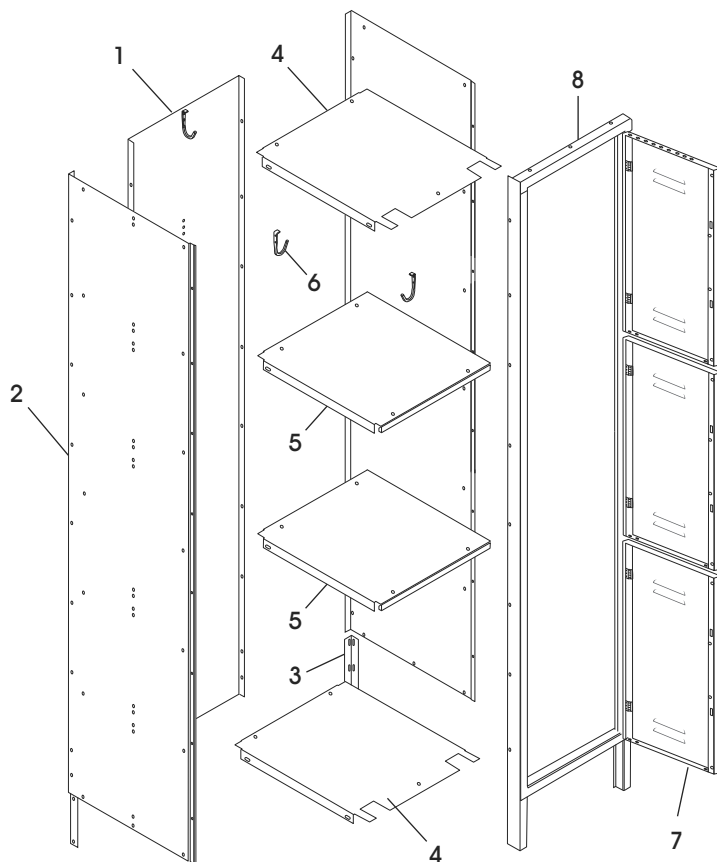

ULINE H-7586GR
LOCKER DE TRES PUERTAS
3 DE ANCHO – GRIS

800-295-5510
 uline.mx

#	DESCRIPCIÓN	CANT.	NO. DE PARTE DE ULINE	NO. DE PARTE DEL FABRICANTE
1	Parte Posterior	3	-----	A11857BCJ04-GRAY
2	Lado	4	H-4291-GSPQ	A11827BCJ03-GRAY
3	Pata Posterior	2	H-7148	A11227BCJ10-GRAY
4	Repisas Superiores/Inferiores	6	-----	A11857BCW05-06-GRAY
5	Repisa	6	H-6742GR-7	A11857BCW07-GRAY
6	Gancho Individual para Chamarras	27	H-4290-SNGHK	018-YGZ21
7	Puerta del Locker	9	-----	018-AD31527BCH02-GRAY
8	Ensamble del Marco de la Puerta	3	-----	15-78HH3MMK-GRAY
9	Pata Niveladora con Tornillería	4	H-5997	018-DMGTZJ
	Paquete de Tornillería (No se Muestra)	1	H-4291HRDW	-----
	Barra del Pestillo (No se Muestra)	1	H-5549-LBAR	018-DMG-SG
	Pestillo (No se Muestra)	1	H-4289-LATCH	018-YGZ021

ULINE H-7586GR

CASIER À TROIS RANGÉES

TROIS COLONNES – GRIS

1-800-295-5510
uline.ca

#	DESCRIPTION	QTÉ	RÉF. ULINE	RÉF. DU FABRICANT
1	Panneau arrière	3	-----	A11857BCJ04-GRAY
2	Panneau latéral	4	H-4291-GSPQ	A11827BCJ03-GRAY
3	Patte arrière	2	H-7148	A11227BCJ10-GRAY
4	Tablettes supérieure/inférieure	6	-----	A11857BCW05-06-GRAY
5	Tablette	6	H-6742GR-7	A11857BCW07-GRAY
6	Patère simple	27	H-4290-SNGHK	018-YGZ21
7	Porte de casier	9	-----	018-AD31527BCH02-GRAY
8	Cadre de porte	3	-----	15-78HH3MMK-GRAY
9	Patte de nivellement avec matériel d'installation	4	H-5997	018-DMGTZJ
	Matériel d'installation (non illustré)	1	H-4291HRDW	-----
	Barre pour loquet (non illustré)	1	H-5549-LBAR	018-DMG-SG
	Loquet (non illustré)	1	H-4289-LATCH	018-YGZ021