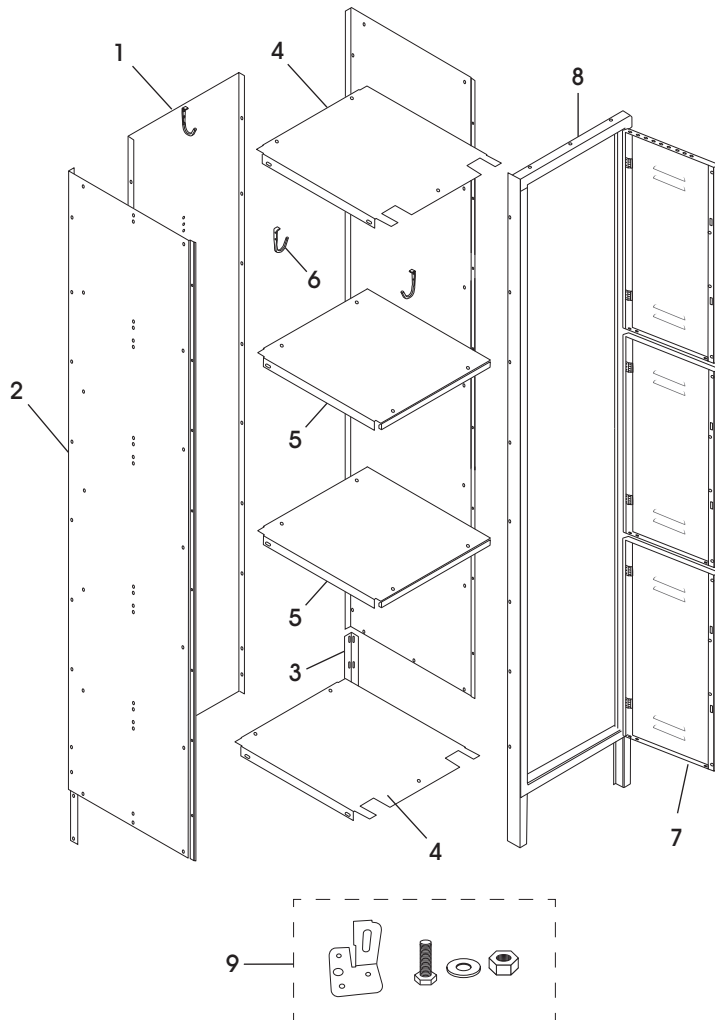

ULINE H-7586

THREE TIER LOCKER

THREE WIDE

1-800-295-5510
 uline.com

#	DESCRIPTION	QTY.	ULINE PART NO.	MFG. PART NO.
1	Back	3	-----	-----
2	Side	4	-----	-----
3	Rear Leg	2	-----	-----
4	Top/Bottom Shelves	6	-----	-----
5	Shelf	6	-----	-----
6	Single Coat Hook	27	H-4290-SNGHK	-----
7	Locker Door	9	-----	-----
8	Door Frame Assembly	3	-----	-----
9	Leveling Foot with Hardware	4	H-5997	018-DMGTZJ

ULINE H-7586
LOCKER DE TRES PUERTAS
3 DE ANCHO

800-295-5510
 uline.mx

#	DESCRIPCIÓN	CANT.	NO. DE PARTE DE ULINE	NO. DE PARTE DEL FABRICANTE
1	Parte Posterior	3	-----	-----
2	Lado	4	-----	-----
3	Pata Posterior	2	-----	-----
4	Repisas Superiores/Inferiores	6	-----	-----
5	Repisa	6	-----	-----
6	Gancho Individual para Chamarras	27	H-4290-SNGHK	-----
7	Puerta del Locker	9	-----	-----
8	Ensamble del Marco de la Puerta	3	-----	-----
9	Pata Niveladora con Tornillería	4	H-5997	018-DMGTZJ

ULINE H-7586

CASIER À TROIS RANGÉES

TROIS COLONNES

1-800-295-5510
uline.ca

#	DESCRIPTION	QTÉ	RÉF. ULINE	RÉF. DU FABRICANT
1	Panneau arrière	3	-----	-----
2	Panneau latéral	4	-----	-----
3	Patte arrière	2	-----	-----
4	Tablettes supérieure/inférieure	6	-----	-----
5	Tablette	6	-----	-----
6	Patère simple	27	H-4290-SNGHK	-----
7	Porte de casier	9	-----	-----
8	Cadre de porte	3	-----	-----
9	Patte de nivellement avec matériel d'installation	4	H-5997	018-DMGTZJ