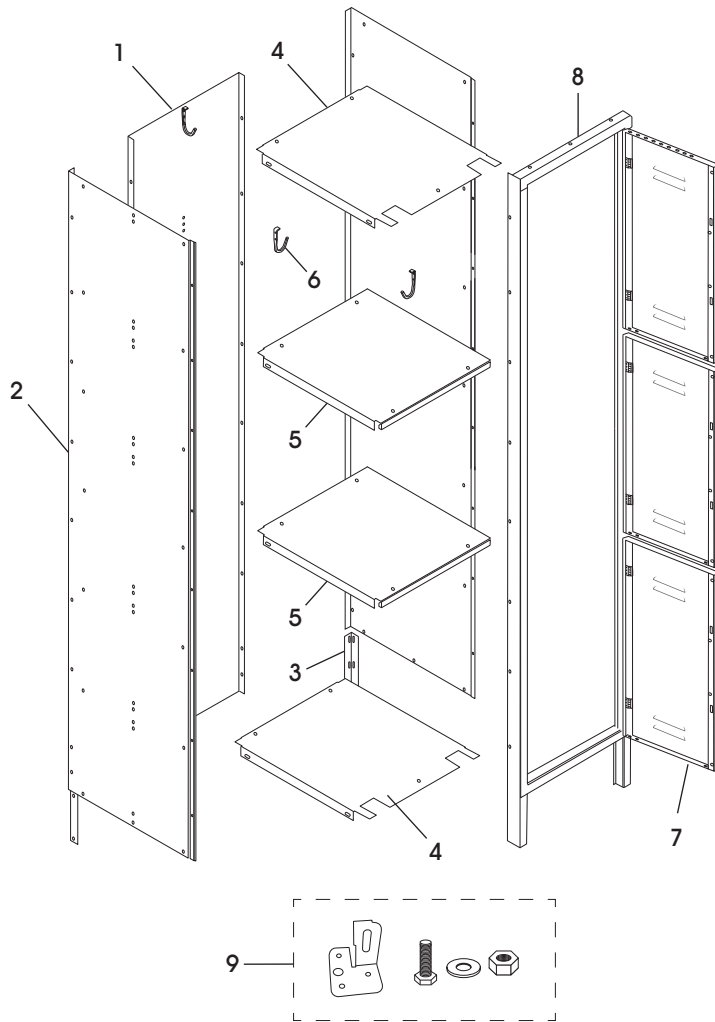

ULINE H-7586

THREE TIER LOCKER

THREE WIDE

1-800-295-5510
 uline.com

#	DESCRIPTION	QTY.	ULINE PART NO.	MFG. PART NO.
1	Back	3	-----	-----
2	Side	4	-----	-----
3	Rear Leg	2	-----	-----
4	Top/Bottom Shelves	6	-----	-----
5	Shelf	6	-----	-----
6	Single Coat Hook	27	H-4290-SNGHK	-----
7	Locker Door	9	-----	-----
8	Door Frame Assembly	3	-----	-----
9	Leveling Foot with Hardware	4	H-5997	018-DMGTZJ

ULINE H-7586
LOCKER DE TRES PUERTAS
3 DE ANCHO

800-295-5510
 uline.mx

#	DESCRIPCIÓN	CANT.	NO. DE PARTE DE ULINE	NO. DE PARTE DEL FABRICANTE
1	Parte Posterior	3	-----	-----
2	Lado	4	-----	-----
3	Pata Posterior	2	-----	-----
4	Repisas Superiores/Inferiores	6	-----	-----
5	Repisa	6	-----	-----
6	Gancho Individual para Chamarras	27	H-4290-SNGHK	-----
7	Puerta del Locker	9	-----	-----
8	Ensamble del Marco de la Puerta	3	-----	-----
9	Pata Niveladora con Tornillería	4	H-5997	018-DMGTZJ

ULINE H-7586

CASIER À TROIS RANGÉES

TROIS COLONNES

1-800-295-5510
uline.ca

#	DESCRIPTION	QTÉ	RÉF. ULINE	RÉF. DU FABRICANT
1	Panneau arrière	3	-----	-----
2	Panneau latéral	4	-----	-----
3	Patte arrière	2	-----	-----
4	Tablettes supérieure/inférieure	6	-----	-----
5	Tablette	6	-----	-----
6	Patère simple	27	H-4290-SNGHK	-----
7	Porte de casier	9	-----	-----
8	Cadre de porte	3	-----	-----
9	Patte de nivellement avec matériel d'installation	4	H-5997	018-DMGTZJ