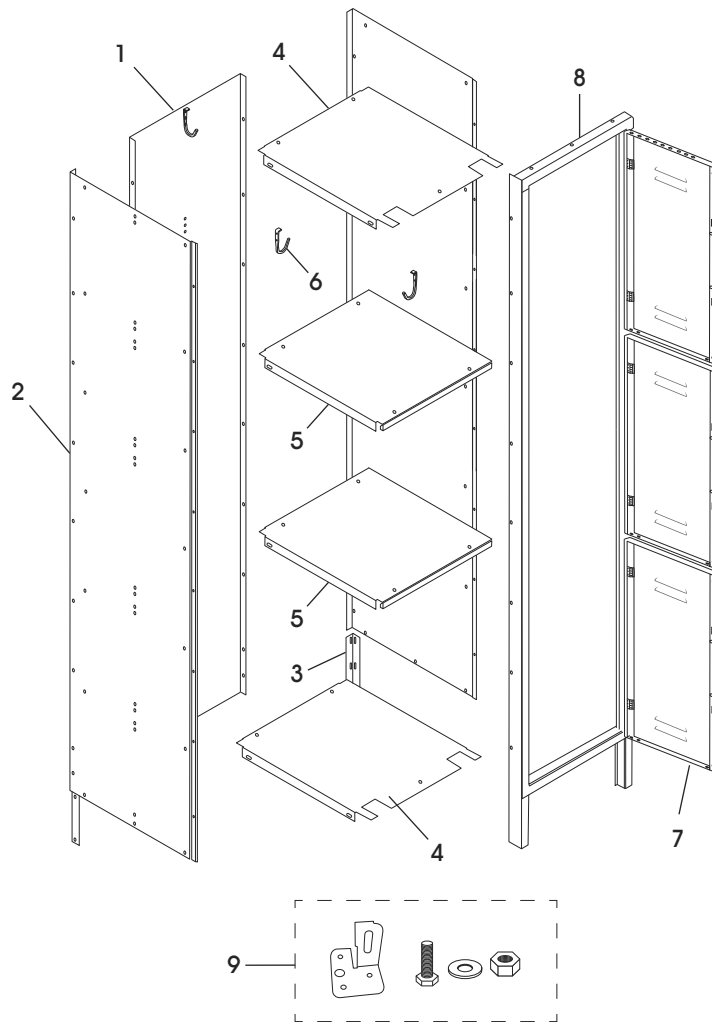

### ONE WIDE – TAN

1-800-295-5510  
 uline.com

#	DESCRIPTION	QTY.	ULINE PART NO.	MFG. PART NO.
1	Back	1	-----	A11227BCJ04-TAN
2	Side	2	H-5549-TSIDE	A11827BCJ03-TAN
3	Rear Leg	2	H-7847	A11227BCJ10-TAN
4	Top/Bottom Shelves	2	H-4289TSHELF	A11827BCW05-06-TAN
5	Shelf	2	H-5549T-SHLF	A11827BCW07-TAN
6	Single Coat Hook	9	H-4290-SNGHK	018-YGZ21
7	Locker Door	3	-----	018-AD31227BCH02-TAN
8	Door Frame Assembly	1	-----	12-78HH3MMK-TAN
9	Leveling Foot with Hardware	4	H-5997	018-DMGTZJ
	Hardware Pack (Not Shown)	1	H-4291HRDW	-----
	Latch Bar (Not Shown)	1	H-5549-LBar	018-DMG-SG
	Latch (Not Shown)	1	H-4289-latch	018-YGZ021

**ULINE** H-7585T

**LOCKER DE TRES PUERTAS  
UNO DE ANCHO – CANELA**

800-295-5510  
uline.mx

#	DESCRIPCIÓN	CANT.	NO. DE PARTE DE ULINE	NO. DE PARTE DEL FABRICANTE
1	Parte Posterior	1	-----	A11227BCJ04-TAN
2	Lateral	2	H-5549-TSIDE	A11827BCJ03-TAN
3	Pata Posterior	2	H-7847	A11227BCJ10-TAN
4	Repisas Superiores/Inferiores	2	H-4289TSHELF	A11827BCW05-06-TAN
5	Repisa	2	H-5549T-SHLF	A11827BCW07-TAN
6	Gancho Individual para Chamarras	9	H-4290-SNGHK	018-YGZ21
7	Puerta del Locker	3	-----	018-AD31227BCH02-TAN
8	Ensamble del Marco de la Puerta	1	-----	12-78HH3MMK-TAN
9	Pata Niveladora con Tornillería	4	H-5997	018-DMGTZJ
	Paquete de Tornillería (No se Muestra)	1	H-4291HRDW	-----
	Barra del Pestillo (No se Muestra)	1	H-5549-LBar	018-DMG-SG
	Pestillo (No se Muestra)	1	H-4289-latch	018-YGZ021