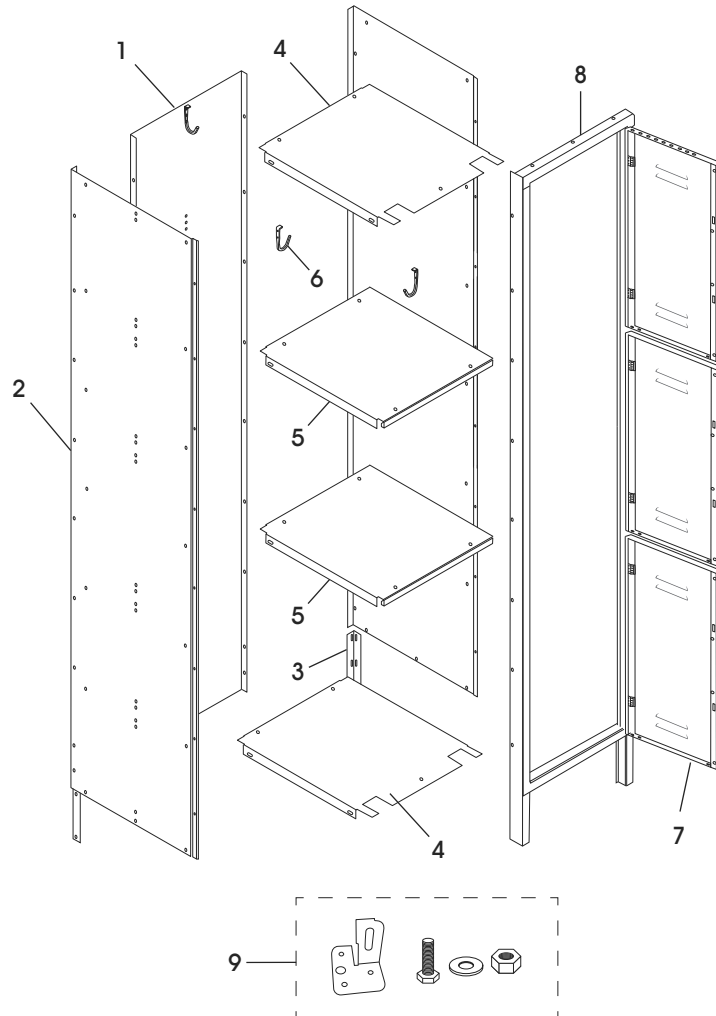

## THREE TIER LOCKER

### ONE WIDE – TAN

1-800-295-5510  
 uline.com

#	DESCRIPTION	QTY.	ULINE PART NO.	MFG. PART NO.
1	Back	1	-----	A11227BCJ04-TAN
2	Side	2	H-5549-TSIDE	A11827BCJ03-TAN
3	Rear Leg	2	H-7847	A11227BCJ10-TAN
4	Top/Bottom Shelves	2	H-4289TSHELF	A11827BCW05-06-TAN
5	Shelf	2	H-5549T-SHLF	A11827BCW07-TAN
6	Single Coat Hook	9	H-4290-SNGHK	018-YGZ21
7	Locker Door	3	-----	018-AD31227BCH02-TAN
8	Door Frame Assembly	1	-----	12-78HH3MMK-TAN
9	Leveling Foot with Hardware	4	H-5997	018-DMGTZJ
	Hardware Pack (Not Shown)	1	H-4291HRDW	-----
	Latch Bar (Not Shown)	1	H-5549-LBar	018-DMG-SG
	Latch (Not Shown)	1	H-4289-latch	018-YGZ021

**ULINE** H-7585T

**LOCKER DE TRES PUERTAS  
UNO DE ANCHO – CANELA**

800-295-5510  
uline.mx

#	DESCRIPCIÓN	CANT.	NO. DE PARTE DE ULINE	NO. DE PARTE DEL FABRICANTE
1	Parte Posterior	1	-----	A11227BCJ04-TAN
2	Lateral	2	H-5549-TSIDE	A11827BCJ03-TAN
3	Pata Posterior	2	H-7847	A11227BCJ10-TAN
4	Repisas Superiores/Inferiores	2	H-4289TSHELF	A11827BCW05-06-TAN
5	Repisa	2	H-5549T-SHLF	A11827BCW07-TAN
6	Gancho Individual para Chamarras	9	H-4290-SNGHK	018-YGZ21
7	Puerta del Locker	3	-----	018-AD31227BCH02-TAN
8	Ensamble del Marco de la Puerta	1	-----	12-78HH3MMK-TAN
9	Pata Niveladora con Tornillería	4	H-5997	018-DMGTZJ
	Paquete de Tornillería (No se Muestra)	1	H-4291HRDW	-----
	Barra del Pestillo (No se Muestra)	1	H-5549-LBar	018-DMG-SG
	Pestillo (No se Muestra)	1	H-4289-latch	018-YGZ021