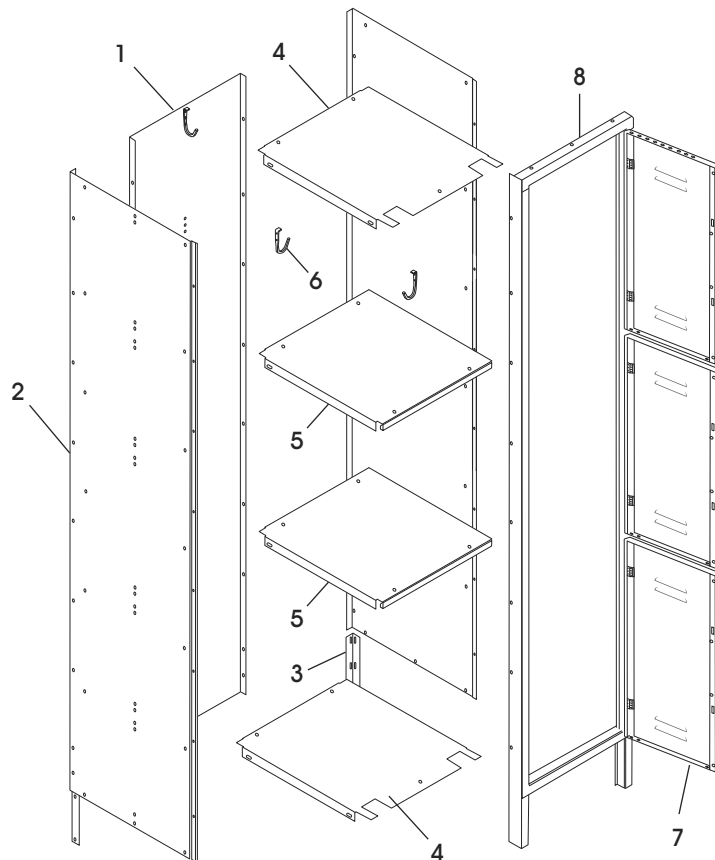

**ULINE** H-7585T

**LOCKER DE TRES PUERTAS  
UNO DE ANCHO – CANELA**

800-295-5510  
uline.mx

#	DESCRIPCIÓN	CANT.	NO. DE PARTE DE ULINE	NO. DE PARTE DEL FABRICANTE
1	Parte Posterior	1	-----	A11227BCJ04-TAN
2	Lateral	2	H-5549-TSIDE	A11827BCJ03-TAN
3	Pata Posterior	2	H-7847	A11227BCJ10-TAN
4	Repisas Superiores/Inferiores	2	H-4289TSHELF	A11827BCW05-06-TAN
5	Repisa	2	H-5549T-SHLF	A11827BCW07-TAN
6	Gancho Individual para Chamarras	9	H-4290-SNGHK	018-YGZ21
7	Puerta del Locker	3	-----	018-AD31227BCH02-TAN
8	Ensamble del Marco de la Puerta	1	-----	12-78HH3MMK-TAN
9	Pata Niveladora con Tornillería	4	H-5997	018-DMGTZJ
	Paquete de Tornillería (No se Muestra)	1	H-4291HRDW	-----
	Barra del Pestillo (No se Muestra)	1	H-5549-LBar	018-DMG-SG
	Pestillo (No se Muestra)	1	H-4289-latch	018-YGZ021

**ULINE H-7585T**  
**CASIER À TROIS RANGÉES**  
**– 1 COLONNE – SABLE**

1-800-295-5510  
 uline.ca

#	DESCRIPTION	QTÉ	RÉF. ULINE	RÉF. DU FABRICANT
1	Panneau arrière	1	-----	A11227BCJ04-TAN
2	Panneau latéral	2	H-5549-TSIDE	A11827BCJ03-TAN
3	Patte arrière	2	H-7847	A11227BCJ10-TAN
4	Tablettes supérieure/inférieure	2	H-4289TSHLF	A11827BCW05-06-TAN
5	Tablette	2	H-5549T-SHLF	A11827BCW07-TAN
6	Patère simple	9	H-4290-SNGHK	018-YGZ21
7	Porte de casier	3	-----	018-AD31227BCH02-TAN
8	Ensemble de cadre de porte	1	-----	12-78HH3MMK-TAN
9	Patte de nivellement avec matériel	4	H-5997	018-DMGTZJ
	Matériel d'installation (non illustré)	1	H-4291HRDW	-----
	Barre pour loquet (non illustré)	1	H-5549-LBar	018-DMG-SG
	Loquet (non illustré)	1	H-4289-latch	018-YGZ021