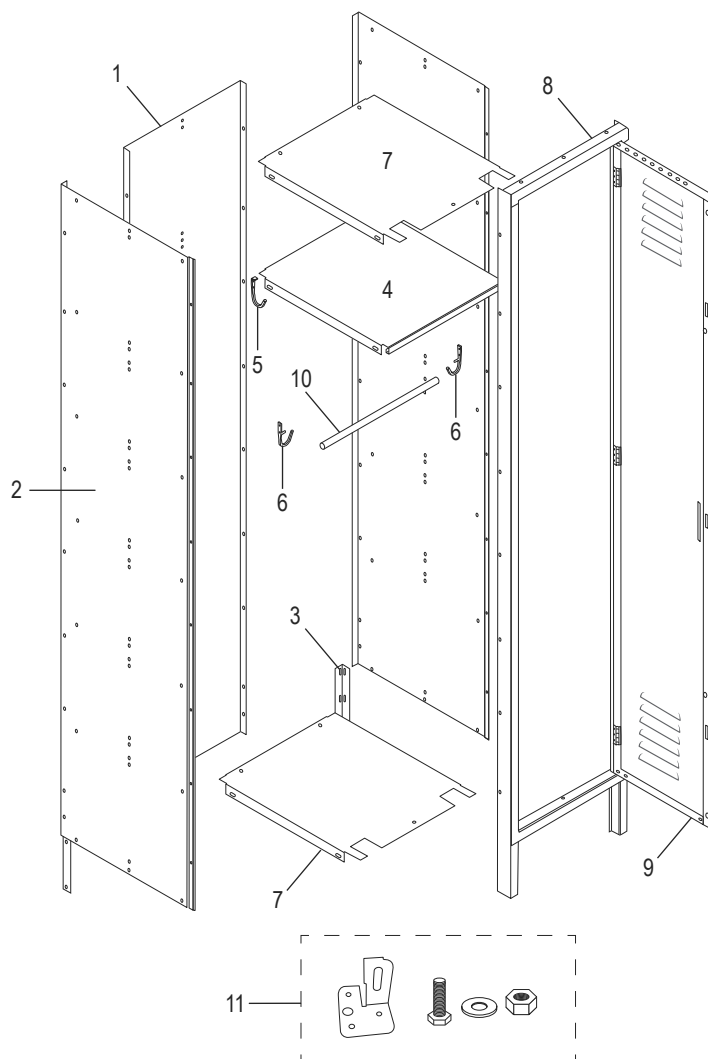

**ULINE H-7584T****LOCKER DE UNA PUERTA  
1 DE ANCHO – CANELA**

800-295-5510

uline.mx

#	DESCRIPCIÓN	CANT.	NO. DE PARTE DE ULINE	NO. DE PARTE DEL FABRICANTE
1	Parte Posterior	1	-----	A11227BCJ04-TAN
2	Lateral	2	h-5549-TSIDE	A11827BCJ03-TAN
3	Pata Posterior	2	H-7847	A11227BCJ10-TAN
4	Repisa	1	H-5549T-SHLF	A11827BCW07-TAN
5	Gancho Posterior para Chamarras	1	H-4290-SNGHK	018-YGZ21
6	Gancho Lateral para Chamarras	2	-----	A11827BCJ-02-08
7	Repisas Superiores/Inferiores	2	H-4289TSHELF	A11827BCW05-06-TAN
8	Ensamble del Marco de la Puerta	1	-----	12-78HH1MMK-TAN
9	Puerta del Locker	1	-----	018-AD11227BCH02
10	Barra para Chamarras	1	-----	DGYG293
11	Pata Niveladora con Tornillería	4	H-5997	018-DMGTZJ
	Paquete de Tornillería (No se Muestra)	1	H-4291HRDW	-----
	Barra del Pestillo (No se Muestra)	1	H-4290-LBAR	A21227BCH12
	Pestillo (No se Muestra)	1	H-4289-latch	018-YGZ021

**ULINE H-7584T****CASIER À UNE RANGÉE  
UNE COLONNE – SABLE**

1-800-295-5510

uline.ca

#	DESCRIPTION	QTÉ	RÉF. ULINE	RÉF. DU FABRICANT
1	Panneau arrière	1	-----	A11227BCJ04-TAN
2	Panneau latéral	2	h-5549-TSIDE	A11827BCJ03-TAN
3	Patte arrière	2	H-7847	A11227BCJ10-TAN
4	Tablette	1	H-5549T-SHLF	A11827BCW07-TAN
5	Patère arrière	1	H-4290-SNGHK	018-YGZ21
6	Patère latérale	2	-----	A11827BCJ-02-08
7	Tablettes supérieure et inférieure	2	H-4289TSHELF	A11827BCW05-06-TAN
8	Cadre de porte	1	-----	12-78HH1MMK-TAN
9	Porte de casier	1	-----	018-AD11227BCH02
10	Tringle	1	-----	DGYG293
11	Patte de nivellement avec matériel d'installation	4	H-5997	018-DMGTZJ
	Matériel d'installation (non illustré)	1	H-4291HRDW	-----
	Barre pour loquet (non illustré)	1	H-4290-LBAR	A21227BCH12
	Loquet (non illustré)	1	H-4289-latch	018-YG2021