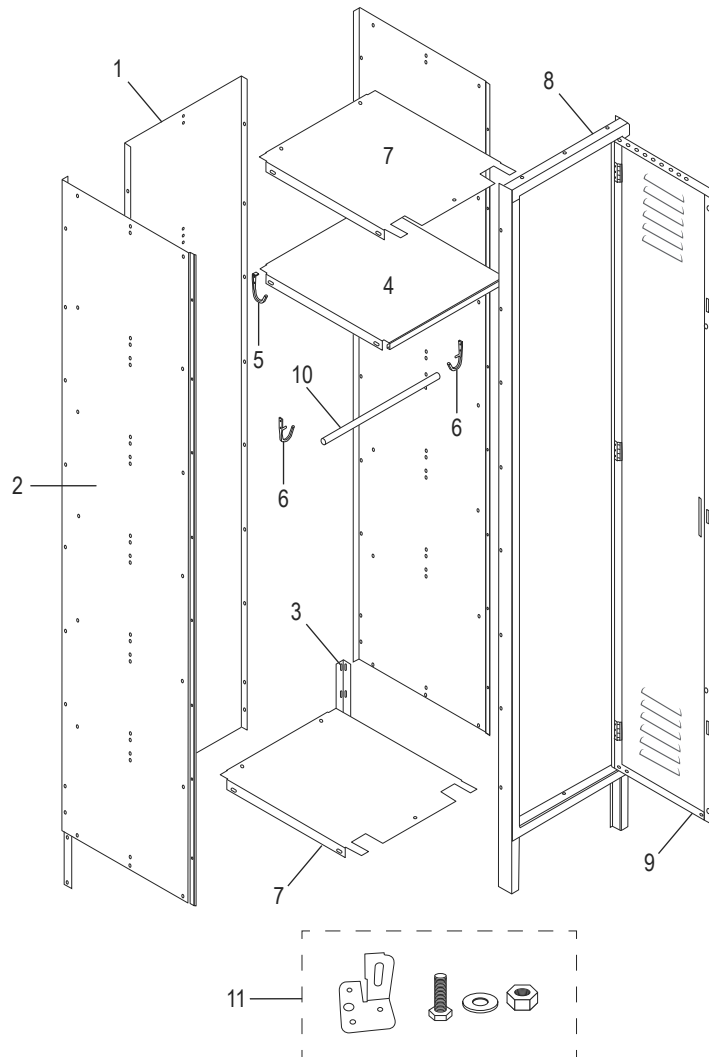

### ONE WIDE – TAN

1-800-295-5510  
 uline.com

#	DESCRIPTION	QTY.	ULINE PART NO.	MFG. PART NO.
1	Back	1	-----	A11227BCJ04-TAN
2	Side	2	h-5549-TSIDE	A11827BCJ03-TAN
3	Rear Leg	2	H-7847	A11227BCJ10-TAN
4	Shelf	1	H-5549T-SHLF	A11827BCW07-TAN
5	Back Coat Hook	1	H-4290-SNGHK	018-YGZ21
6	Side Coat Hook	2	-----	A11827BCJ-02-08
7	Top/Bottom Shelves	2	H-4289TSHELF	A11827BCW05-06-TAN
8	Door Frame Assembly	1	-----	12-78HH1MMK-TAN
9	Locker Door	1	-----	018-AD11227BCH02
10	Coat Rod	1	-----	DGYG293
11	Leveling Foot with Hardware	4	H-5997	018-DMGTZJ
	Hardware Pack (Not Shown)	1	H-4291HRDW	-----
	Latch Bar (Not Shown)	1	H-4290-LBAR	A21227BCH12
	Latch (Not Shown)	1	H-4289-latch	018-YGZ021

**ULINE H-7584T****LOCKER DE UNA PUERTA  
1 DE ANCHO – CANELA**

800-295-5510

uline.mx

#	DESCRIPCIÓN	CANT.	NO. DE PARTE DE ULINE	NO. DE PARTE DEL FABRICANTE
1	Parte Posterior	1	-----	A11227BCJ04-TAN
2	Lateral	2	h-5549-TSIDE	A11827BCJ03-TAN
3	Pata Posterior	2	H-7847	A11227BCJ10-TAN
4	Repisa	1	H-5549T-SHLF	A11827BCW07-TAN
5	Gancho Posterior para Chamarras	1	H-4290-SNGHK	018-YGZ21
6	Gancho Lateral para Chamarras	2	-----	A11827BCJ-02-08
7	Repisas Superiores/Inferiores	2	H-4289TSHELF	A11827BCW05-06-TAN
8	Ensamble del Marco de la Puerta	1	-----	12-78HH1MMK-TAN
9	Puerta del Locker	1	-----	018-AD11227BCH02
10	Barra para Chamarras	1	-----	DGYG293
11	Pata Niveladora con Tornillería	4	H-5997	018-DMGTZJ
	Paquete de Tornillería (No se Muestra)	1	H-4291HRDW	-----
	Barra del Pestillo (No se Muestra)	1	H-4290-LBAR	A21227BCH12
	Pestillo (No se Muestra)	1	H-4289-latch	018-YGZ021