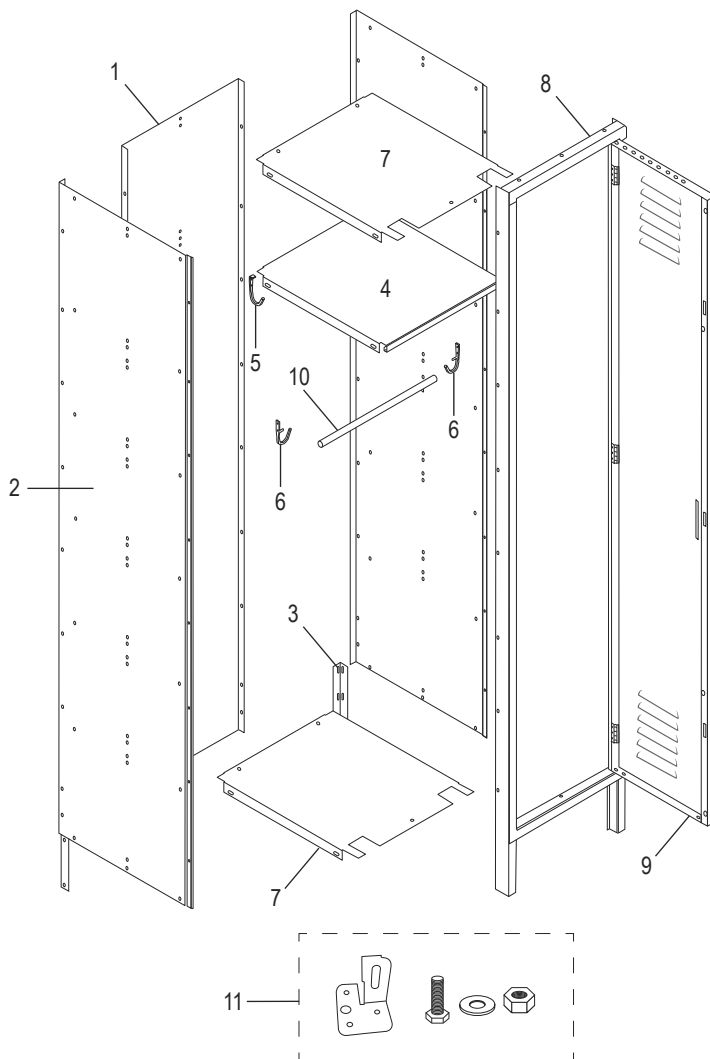

## SINGLE TIER LOCKER

### ONE WIDE – TAN

1-800-295-5510  
 uline.com

#	DESCRIPTION	QTY.	ULINE PART NO.	MFG. PART NO.
1	Back	1	-----	A11227BCJ04-TAN
2	Side	2	h-5549-TSIDE	A11827BCJ03-TAN
3	Rear Leg	2	H-7847	A11227BCJ10-TAN
4	Shelf	1	H-5549T-SHLF	A11827BCW07-TAN
5	Back Coat Hook	1	H-4290-SNGHK	018-YGZ21
6	Side Coat Hook	2	-----	A11827BCJ-02-08
7	Top/Bottom Shelves	2	H-4289TSHELF	A11827BCW05-06-TAN
8	Door Frame Assembly	1	-----	12-78HH1MMK-TAN
9	Locker Door	1	-----	018-AD11227BCH02
10	Coat Rod	1	-----	DGYG293
11	Leveling Foot with Hardware	4	H-5997	018-DMGTZJ
	Hardware Pack (Not Shown)	1	H-4291HRDW	-----
	Latch Bar (Not Shown)	1	H-4290-LBAR	A21227BCH12
	Latch (Not Shown)	1	H-4289-latch	018-YGZ021

**ULINE H-7584T****LOCKER DE UNA PUERTA  
1 DE ANCHO – CANELA**

800-295-5510

uline.mx

#	DESCRIPCIÓN	CANT.	NO. DE PARTE DE ULINE	NO. DE PARTE DEL FABRICANTE
1	Parte Posterior	1	-----	A11227BCJ04-TAN
2	Lateral	2	h-5549-TSIDE	A11827BCJ03-TAN
3	Pata Posterior	2	H-7847	A11227BCJ10-TAN
4	Repisa	1	H-5549T-SHLF	A11827BCW07-TAN
5	Gancho Posterior para Chamarras	1	H-4290-SNGHK	018-YGZ21
6	Gancho Lateral para Chamarras	2	-----	A11827BCJ-02-08
7	Repisas Superiores/Inferiores	2	H-4289TSHELF	A11827BCW05-06-TAN
8	Ensamble del Marco de la Puerta	1	-----	12-78HH1MMK-TAN
9	Puerta del Locker	1	-----	018-AD11227BCH02
10	Barra para Chamarras	1	-----	DGYG293
11	Pata Niveladora con Tornillería	4	H-5997	018-DMGTZJ
	Paquete de Tornillería (No se Muestra)	1	H-4291HRDW	-----
	Barra del Pestillo (No se Muestra)	1	H-4290-LBAR	A21227BCH12
	Pestillo (No se Muestra)	1	H-4289-latch	018-YGZ021