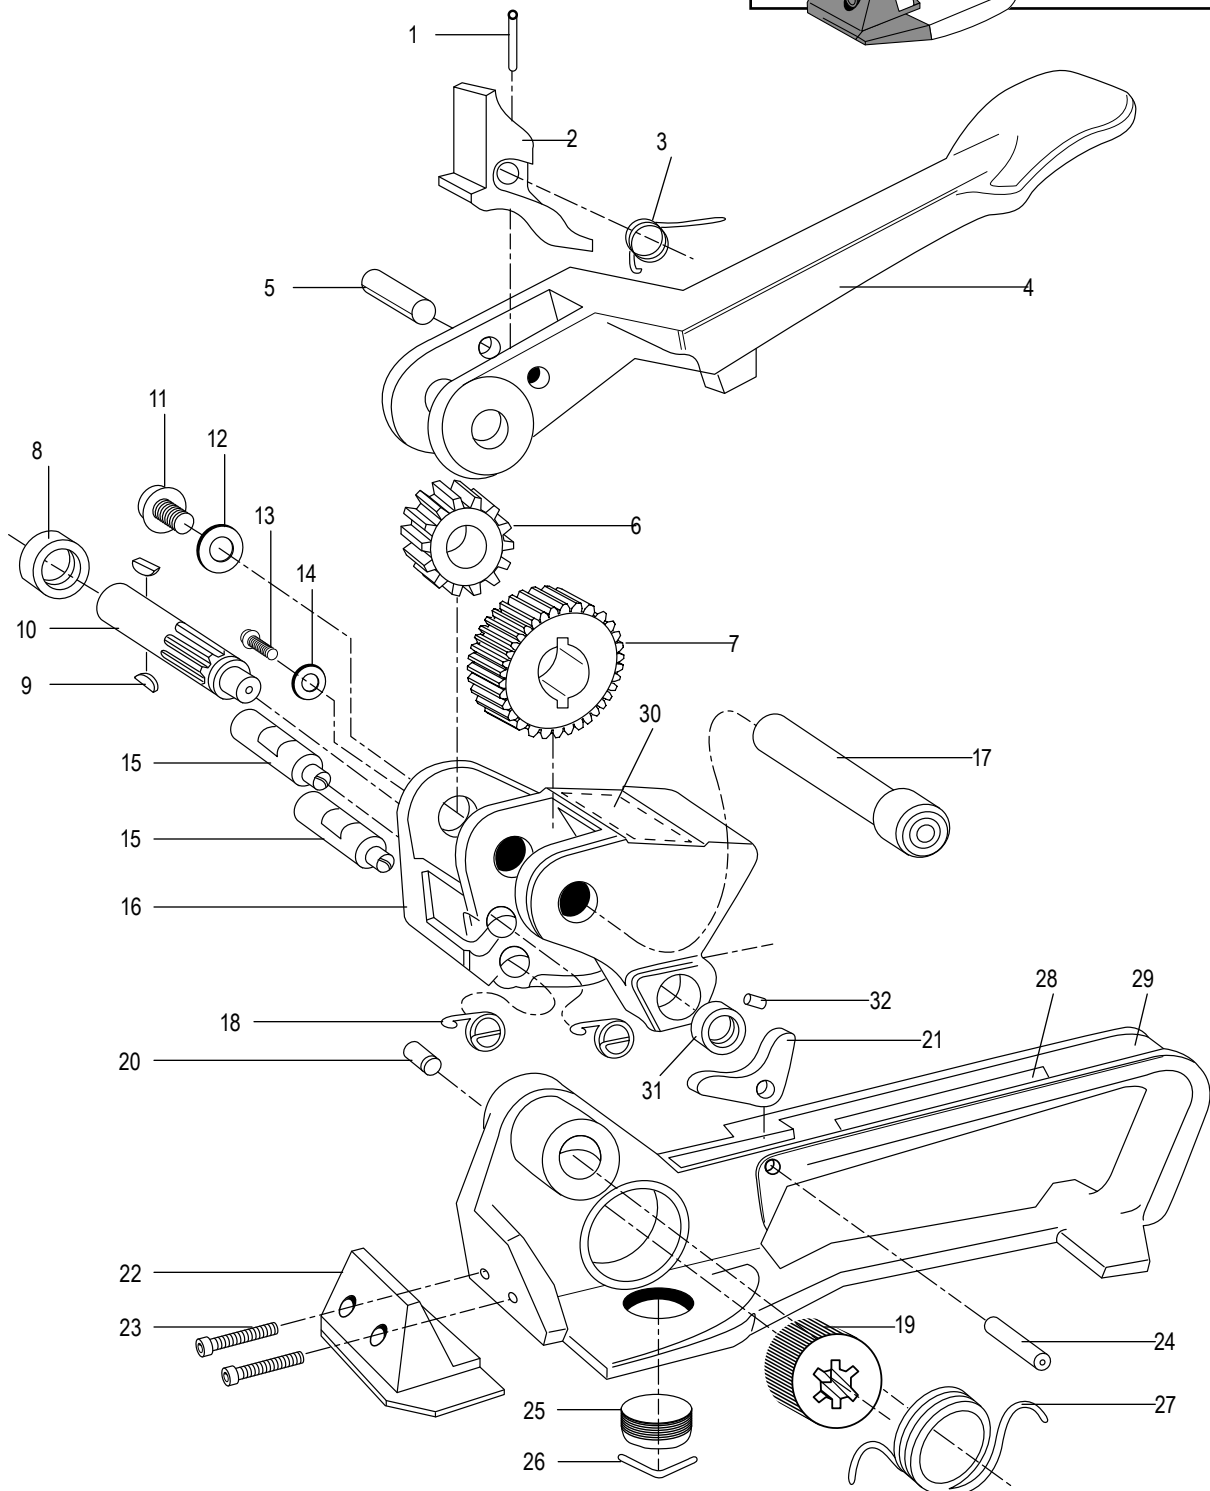

ULINE H-738
TENDEUR DE LUXE
DE TYPE POUSSOIR

1-800-295-5510
uline.ca

ULINE H-738
TENDEUR DE LUXE
DE TYPE POUSSOIR

1-800-295-5510
uline.ca

#	DESCRIPTION	QTÉ	RÉF. ULINE	RÉF. DU FABRICANT
1	Goupille cylindrique, 0,093 x 1,000	1	h-814-014809	014809
2	Cliquet d'entraînement	1	H-738-017910	017910
3	Ressort du cliquet d'entraînement	1	H-738-017920	017920
4	Poignée de tension	1	H-738-422017	422017
5	Broche de cliquet	1	H-738-017919	017919
6	Engrenage à pignons	1	H-738-017912	017912
7	Engrenage de tension	1	H-738-017911	017911
8	Bague	1	-----	017918
9	Clé Woodruff no 403	2	H-738-023093	023093
10	Arbre de roue d'alimentation	1	-----	017922
11	BHCS, 5/16-24 x 3/18	1	H-738-BHCS	003359
12	Rondelle 5/16 po Sae	1	H-738-WASH	004959
13	BHCS, no 10-24 x 3/8	1	-----	041912
14	Rondelle	1	-----	023089
15	Cliquet de retenue	2	-----	017915
16	Boîtier à engrenages	1	-----	422018
17	Axe d'articulation	1	H-738-017921	017921
18	Ressort à cliquet de retenue	2	-----	017916
19	Roue d'alimentation	1	H-738-WHEEL	017923
20	Cheville guide de sangle	1	-----	001656
21	Bras de levage	1	H-738-ARM	017913
22	Nez	1	H-738-017908	017908
23	SHCS, no 10-24 x 5/8	2	H-738-004618	004618
24	Goupille cylindrique, 3/16 x 3/4	1	H-738-ROLLPN	005756
25	Bouchon d'usure	1	H-738-008777	008777
26	Fil de verrouillage	1	H-738-LOCK	001644
27	Ressort de base	1	H-738-017914	017914
28	Affichette de mise en garde	1	-----	003133
29	Base	1	-----	422016
30	Plaque signalétique	1	-----	422022
31	Bague	1	H-738-B	424036
32	Vis de réglage	1	H-814-020694	020694