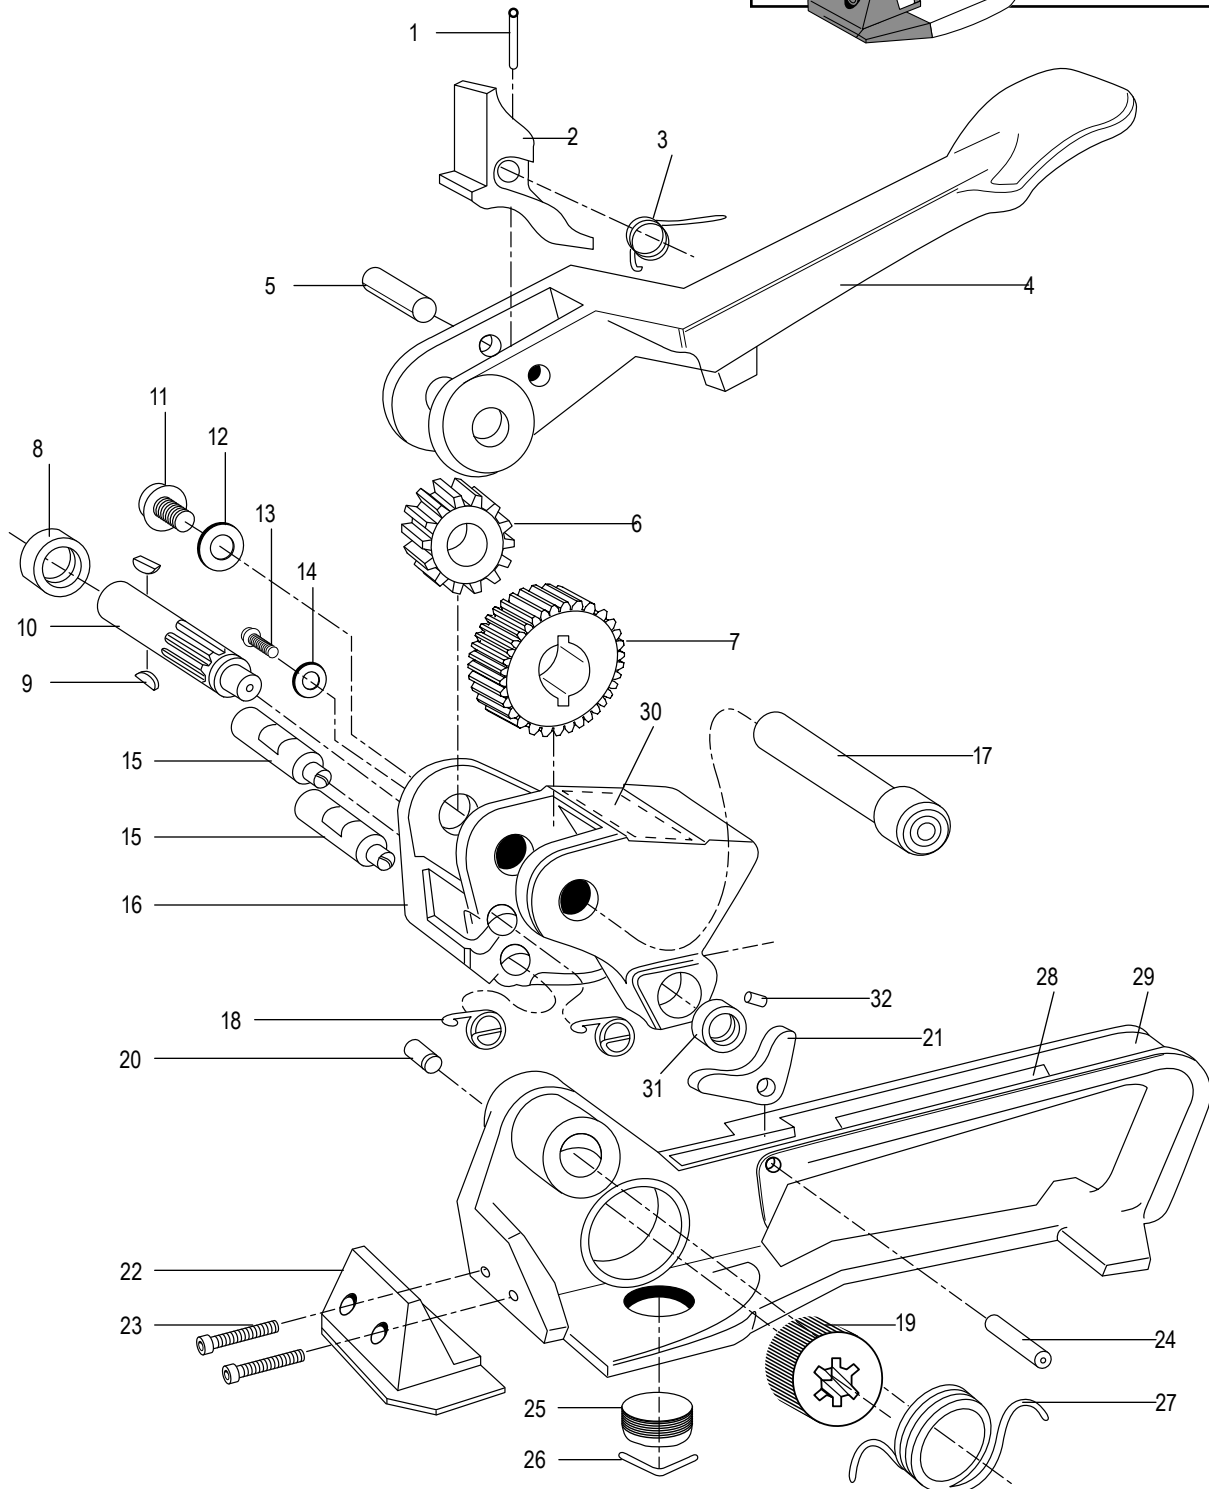

ULINE H-738 DELUXE PUSHER TENSIONER

1-800-295-5510
uline.com

Para Español, vea páginas 3-4.
Pour le français, consulter les pages 5-6.

ULINE H-738
DELUXE PUSHER
TENSIONER

1-800-295-5510
uline.com

#	DESCRIPTION	QTY.	ULINE PART NO.	MFG. PART NO.
1	Roll Pin, 0.093 x 1.000	1	h-814-014809	014809
2	Drive Pawl	1	H-738-017910	017910
3	Drive Pawl Spring	1	H-738-017920	017920
4	Tension Handle	1	H-738-422017	422017
5	Pawl Pin	1	H-738-017919	017919
6	Pinion Gear	1	H-738-017912	017912
7	Tension Gear	1	H-738-017911	017911
8	Bushing	1	-----	017918
9	Woodruff Key #403	2	H-738-023093	023093
10	Feedwheel Shaft	1	-----	017922
11	BHCS, 5/16-24 x 3/18	1	H-738-BHCS	003359
12	Washer, 5/16 Sae	1	H-738-WASH	004959
13	BHCS, #10-24 x 3/8	1	-----	041912
14	Washer	1	-----	023089
15	Hold Pawl	2	-----	017915
16	Gear Housing	1	-----	422018
17	Pivot Pin	1	H-738-017921	017921
18	Hold Pawl Spring	2	-----	017916
19	Feedwheel	1	H-738-WHEEL	017923
20	Strap Guide Pin	1	-----	001656
21	Lift Arm	1	H-738-ARM	017913
22	Breaker Nose	1	H-738-017908	017908
23	SHCS, #10-24 x 5/8	2	H-738-004618	004618
24	Roll Pin, 3/16 x 3/4	1	H-738-ROLLPN	005756
25	Wear Plug	1	H-738-008777	008777
26	Lock Wire	1	H-738-LOCK	001644
27	Base Spring	1	H-738-017914	017914
28	Caution Sign	1	-----	003133
29	Base	1	-----	422016
30	Nameplate	1	-----	422022
31	Bushing	1	H-738-B	424036
32	Set Screw	1	H-814-020694	020694