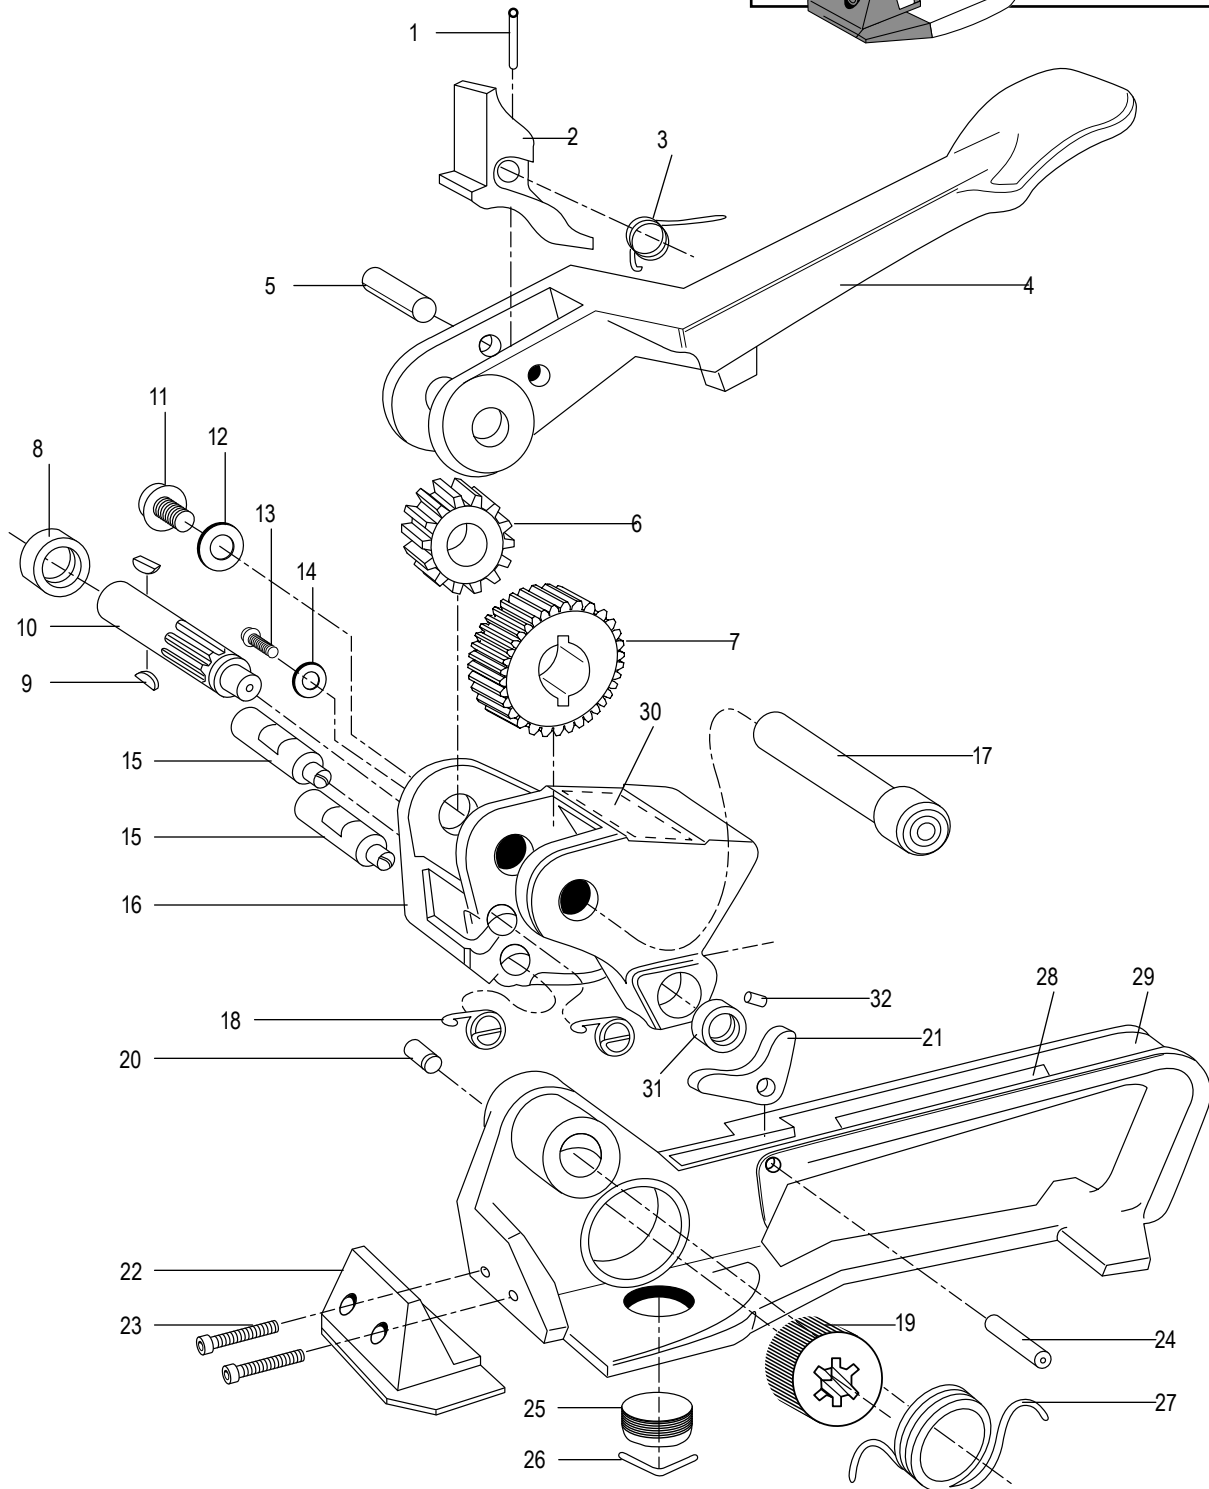

ULINE H-738
TENSIONADORA
DE ALTA TENSION

800-295-5510
uline.mx

ULINE H-738
TENSIONADORA
DE ALTA TENSIÓN

800-295-5510
uline.mx

#	DESCRIPCIÓN	CANT.	NO. DE PARTE DE ULINE	NO. DE PARTE DEL FABRICANTE
1	Clavija del rodillo, 0.093 x 1.000	1	h-814-014809	014809
2	Trinquete impulsor	1	H-738-017910	017910
3	Resorte del trinquete impulsor	1	H-738-017920	017920
4	Palanca de tensión	1	H-738-422017	422017
5	Clavija del trinquete	1	H-738-017919	017919
6	Engranaje de piñón	1	H-738-017912	017912
7	Engranaje de tensión	1	H-738-017911	017911
8	Casquillo	1	-----	017918
9	Chaveta Woodruff #403	2	H-738-023093	023093
10	Eje de la rueda de alimentación	1	-----	017922
11	Tornillo de cabeza redonda, 5/16-24 x 3/18	1	H-738-BHCS	003359
12	Arandela, 5/16 SAE	1	H-738-WASH	004959
13	Tornillo de cabeza redonda, #10-24 x 3/8	1	-----	041912
14	Arandela	1	-----	023089
15	Trinquete de retención	2	-----	017915
16	Carcasa del engranaje	1	-----	422018
17	Clavija giratoria	1	H-738-017921	017921
18	Resorte del trinquete de retención	2	-----	017916
19	Rueda de alimentación	1	H-738-WHEEL	017923
20	Clavija guía de la correa	1	-----	001656
21	Brazo de levantamiento	1	H-738-ARM	017913
22	Punta	1	H-738-017908	017908
23	Tornillo de cabeza hueca, #10-24 x 5/8	2	H-738-004618	004618
24	Clavija del rodillo, 3/16 x 3/4	1	H-738-ROLLPN	005756
25	Conector de desgaste	1	H-738-008777	008777
26	Alambre de cierre	1	H-738-LOCK	001644
27	Resorte de la base	1	H-738-017914	017914
28	Letrero de precaución	1	-----	003133
29	Base	1	-----	422016
30	Placa de identificación	1	-----	422022
31	Casquillo	1	H-738-B	424036
32	Tornillo de ajuste	1	H-814-020694	020694