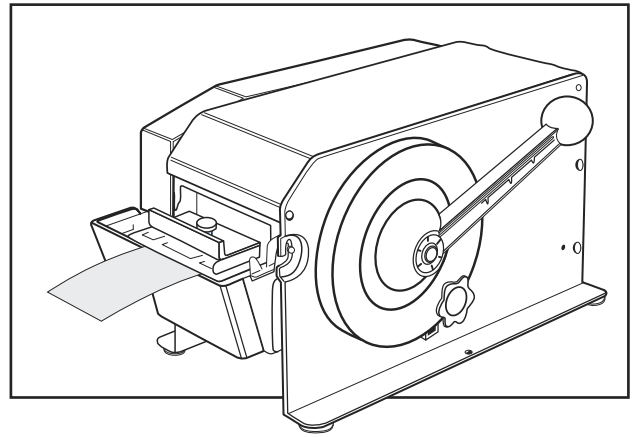

ULINE H-725
MANUAL KRAFT
TAPE DISPENSER

1-800-295-5510
 uline.com

#	DESCRIPTION	QTY.	ULINE PART NO.	MFG. PART NO.
46	Guide Plate	2	H-1036-47	74005347
47	Bottom Plate	1	H-1036BTMPLT	74005346
48	Tension Spring	1	H-725-SPRING	74005360
49	Righthand Side Cover	1	-----	74005356
50	Cover	1	H-725-50	74005349
51	Dial Ring	1	H-725-DLRING	74005506
52	Set Screw	1	H-725-SETSCR	23300576
53	Stop Segment	1	H-725-54	74002842
54	Washer – 8	1	H-725-WASH8	23300598
55	Feed Lever	1	H-725-FLEVER	74002841
56	Thumbscrew	1	H-725-57	23300190
57	Rubber Foot	4	H-725-FEET	74005355
58	Hexagon Nut	2	H-725-HNUT	23300532
59	Spring Washer – 8	1	-----	22004031
60	Rubber Stop	1	H-725-RSTOP	74002844
61	Collar Screw	1	H-725-CS	74002736
62	Lower Shear Blade	1	H-725-LB	22000300
A	*Replacement Reservoir Kit Includes: • Water Reservoir #2 (1) • Locking Pin #3 (1) • Washer - 6 #4 (2) • Circlip - 5 Inox #5 (2) • Cover Plate - Lower Part #6 (1)	1	H-725-WR	74003632
B	Upper Part of Cover Plate Complete	1	H-725-COVER	23210419
C	Water Reservoir Complete	1	-----	23210420
D	Water Reservoir Complete, with Brush	1	H-725-WRBRSH	23210431
E	Roller	1	H-1036-RLLR	74005359
F	Feed Unit	1	H-725-F	74005525
G	Tappet Unit	1	-----	74005526
	Heater (Optional, Not Shown)	1	H-725-HEAT	74007211

ULINE H-725

DESPACHADOR MANUAL DE CINTA KRAFT

800-295-5510
uline.mx

#	DESCRIPCIÓN	CANT.	NO. DE PARTE DE ULINE	NO. DE PARTE DEL FABRICANTE
1	Cepillo	1	H-725B	21005507
2	Depósito de Agua*	1	H-725-WR	74003632
3	Perno de Seguridad*	1	H-725-SHAFT	23210011
4	Rondanas - 6*	2	-----	23210022
5	Clips Circulares - 5 Inox*	2	H-725-CLIP	23103215
6	Placa de Cubierta, Parte Inferior*	1	H-725-LP	74003631
7	Placa de Cubierta, Parte Superior	1	H-725-UP	23210044