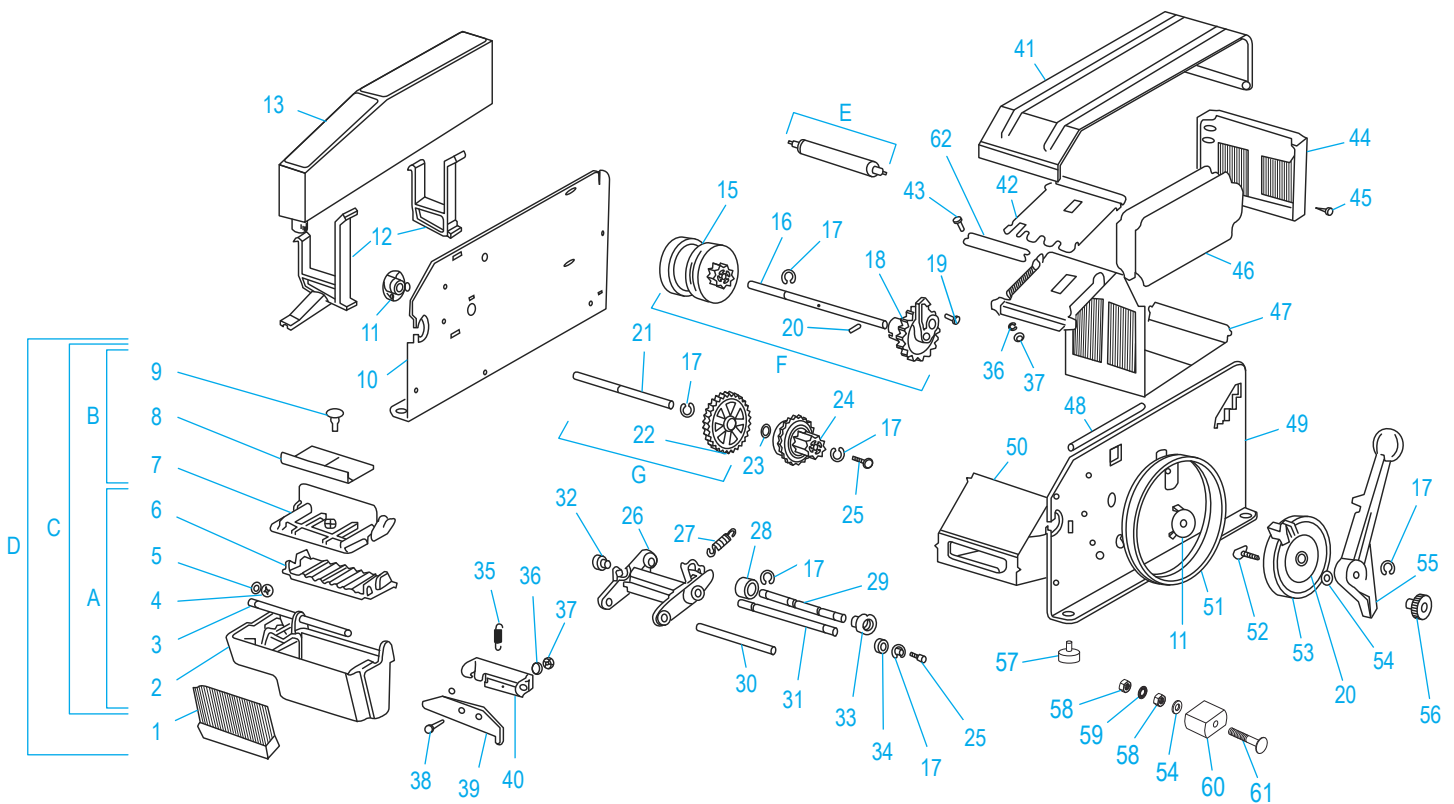

ULINE H-725
MANUAL KRAFT
TAPE DISPENSER

1-800-295-5510
 uline.com

#	DESCRIPTION	QTY.	ULINE PART NO.	MFG. PART NO.
46	Guide Plate	2	H-1036-47	74005347
47	Bottom Plate	1	H-1036BTMPLT	74005346
48	Tension Spring	1	H-725-SPRING	74005360
49	Righthand Side Cover	1	-----	74005356
50	Cover	1	H-725-50	74005349
51	Dial Ring	1	H-725-DLRING	74005506
52	Set Screw	1	H-725-SETSCR	23300576
53	Stop Segment	1	H-725-54	74002842
54	Washer – 8	1	H-725-WASH8	23300598
55	Feed Lever	1	H-725-FLEVER	74002841
56	Thumbscrew	1	H-725-57	23300190
57	Rubber Foot	4	H-725-FEET	74005355
58	Hexagon Nut	2	H-725-HNUT	23300532
59	Spring Washer – 8	1	-----	22004031
60	Rubber Stop	1	H-725-RSTOP	74002844
61	Collar Screw	1	H-725-CS	74002736
62	Lower Shear Blade	1	H-725-LB	22000300
A	*Replacement Reservoir Kit Includes: • Water Reservoir #2 (1) • Locking Pin #3 (1) • Washer - 6 #4 (2) • Circlip - 5 Inox #5 (2) • Cover Plate - Lower Part #6 (1)	1	H-725-WR	74003632
B	Upper Part of Cover Plate Complete	1	H-725-COVER	23210419
C	Water Reservoir Complete	1	-----	23210420
D	Water Reservoir Complete, with Brush	1	H-725-WRBRSH	23210431
E	Roller	1	H-1036-RLLR	74005359
F	Feed Unit	1	H-725-F	74005525
G	Tappet Unit	1	-----	74005526
	Heater (Optional, Not Shown)	1	H-725-HEAT	74007211

ULINE H-725

DESPACHADOR MANUAL DE CINTA KRAFT

800-295-5510
uline.mx

#	DESCRIPCIÓN	CANT.	NO. DE PARTE DE ULINE	NO. DE PARTE DEL FABRICANTE
1	Cepillo	1	H-725B	21005507
2	Depósito de Agua*	1	H-725-WR	74003632
3	Perno de Seguridad*	1	H-725-SHAFT	23210011
4	Rondanas - 6*	2	-----	23210022
5	Clips Circulares - 5 Inox*	2	H-725-CLIP	23103215
6	Placa de Cubierta, Parte Inferior*	1	H-725-LP	74003631
7	Placa de Cubierta, Parte Superior	1	H-725-UP	23210044