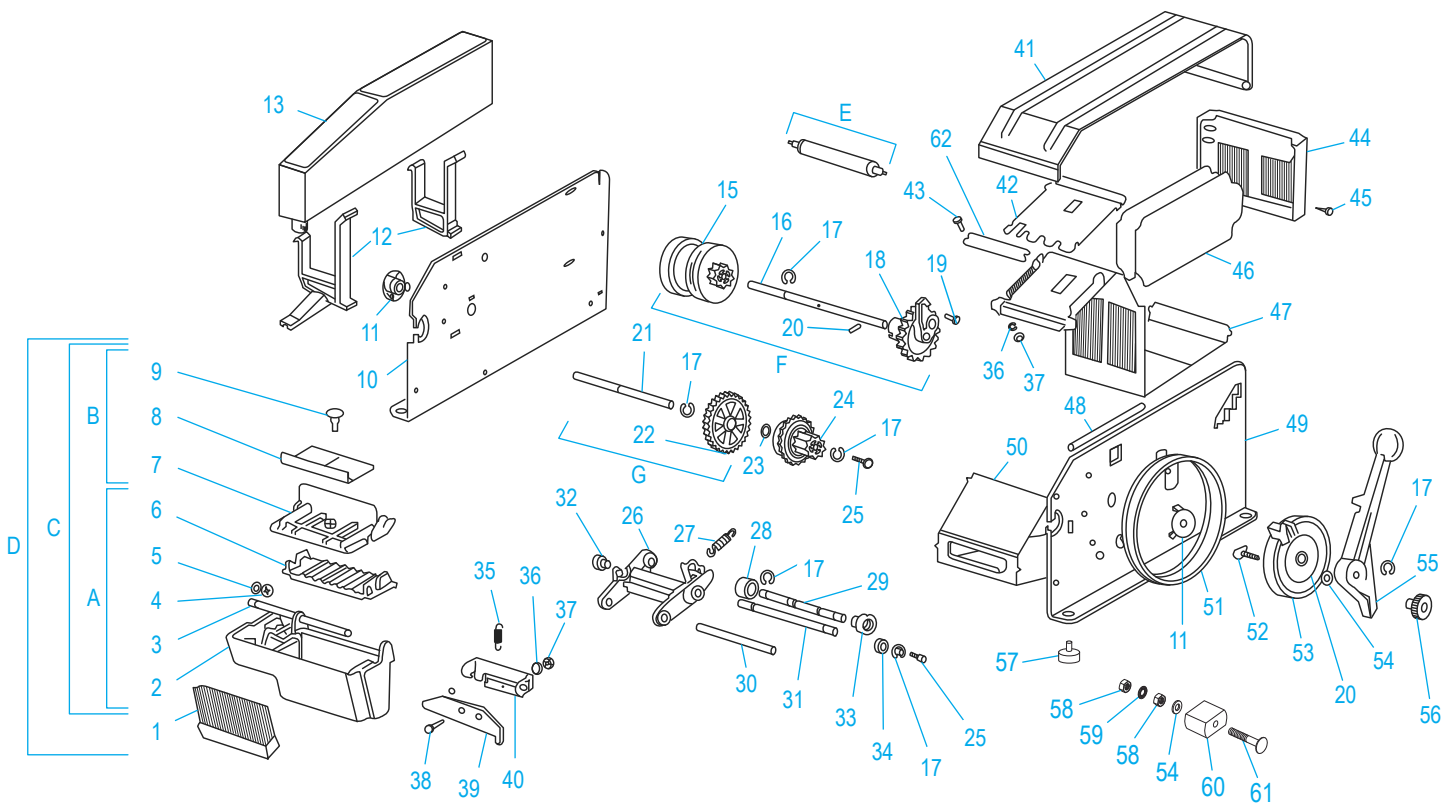

ULINE H-725
DESPACHADOR
MANUAL DE
CINTA KRAFT

800-295-5510
 uline.mx

#	DESCRIPCIÓN	CANT.	NO. DE PARTE DE ULINE	NO. DE PARTE DEL FABRICANTE
46	Placa Guía	2	H-1036-47	74005347
47	Placa Inferior	1	H-1036BTMPLT	74005346
48	Resorte de Tensión	1	H-725-SPRING	74005360
49	Cubierta Lateral Derecha	1	-----	74005356
50	Cubierta	1	H-725-50	74005349
51	Anillo del Dial	1	H-725-DLRING	74005506
52	Tornillo de Ajuste	1	H-725-SETSCR	23300576
53	Segmento de Detención	1	H-725-54	74002842
54	Rondana – 8	1	H-725-WASH8	23300598
55	Palanca de Alimentación	1	H-725-FLEVER	74002841
56	Tornillo	1	H-725-57	23300190
57	Pata de Caucho	4	H-725-FEET	74005355
58	Tuerca Hexagonal	2	H-725-HNUT	23300532
59	Rondana con Resorte – 8	1	-----	22004031
60	Tope de Caucho	1	H-725-RSTOP	74002844
61	Tornillo del Collarín	1	H-725-CS	74002736
62	Hoja de la Cortadora Inferior	1	H-725-LB	22000300
A	*Kit de Depósito de Repuesto Incluye: • #2 (1) Depósito de Agua • #3 (1) Perno de Seguridad • #4 (2) Rondanas - 6 • #5 (2) Clips Circulares - 5 Inox • #6 (1) Placa de Cubierta - Parte Inferior	1	H-725-WR	74003632
B	Parte Superior de la Cubierta de la Placa Completa	1	H-725-COVER	23210419
C	Depósito de Agua Completo	1	-----	23210420
D	Depósito de Agua Completo, con Cepillo	1	H-725-WRBRSH	23210431
E	Rodillo	1	H-1036-RLLR	74005359
F	Unidad de Alimentación	1	H-725-F	74005525
G	Unidad del Empujador	1	-----	74005526
	Resistencia (Opcional, No se Muestra)	1	H-725-HEAT	74007211

ULINE H-725

DÉVIDOIR MANUEL DE RUBAN ADHÉSIF KRAFT

1-800-295-5510
uline.ca

#	DESCRIPTION	QTÉ	RÉF. ULINE	RÉF. DU FABRICANT
1	Brosse	1	H-725B	21005507
2	Réservoir d'eau*	1	H-725-WR	74003632
3	Goupille d'arrêt*	1	H-725-SHAFT	23210011
4	Rondelle - 6*	2	-----	23210022
5	Anneau de retenue - 5 en inox*	2	H-725-CLIP	23103215
6	Plaque de finition, partie inférieure*	1	H-725-LP	74003631
7	Plaque de finition, partie supérieure	1	H-725-UP	23210044