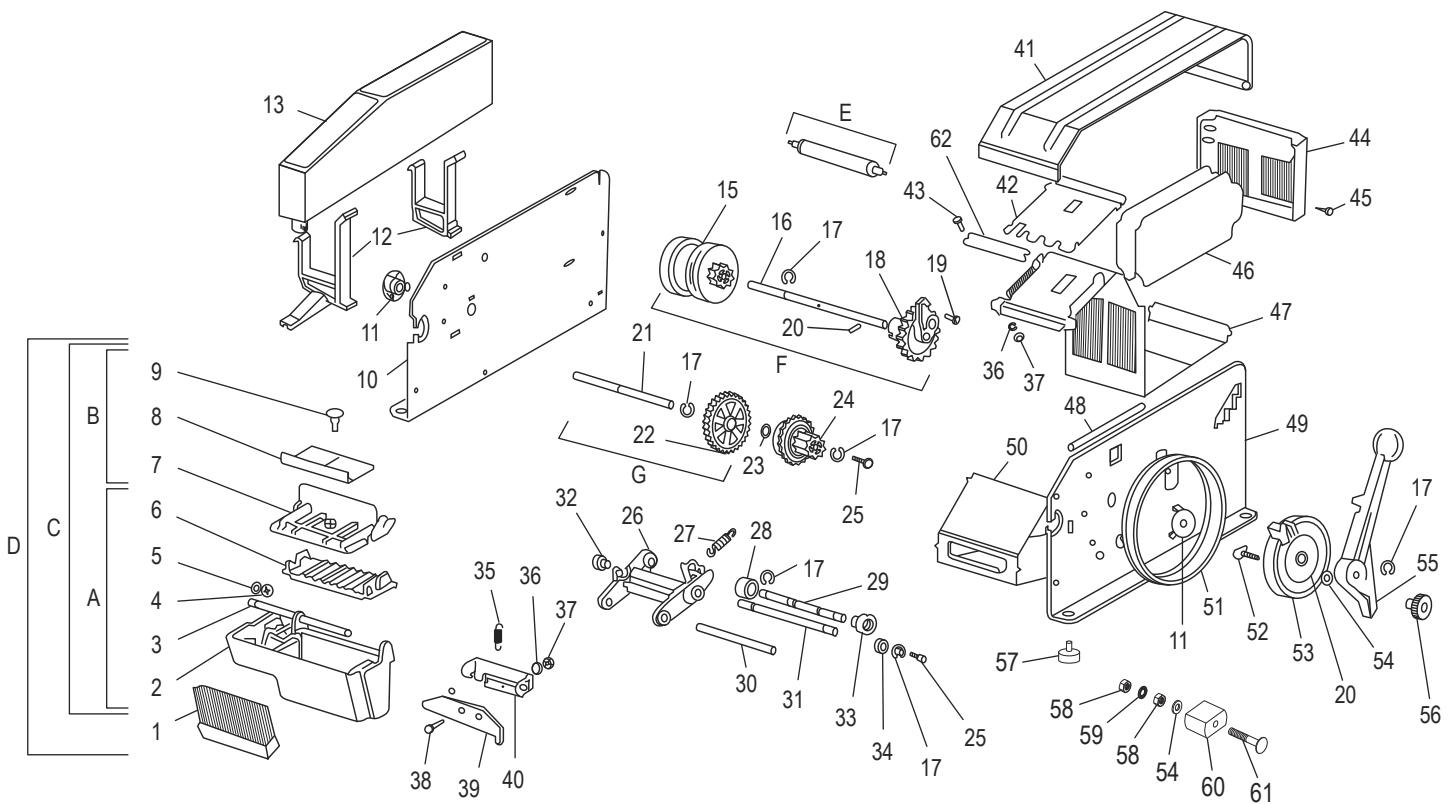

ULINE H-725
MANUAL KRAFT
TAPE DISPENSER

1-800-295-5510
 uline.com

#	DESCRIPTION	QTY.	ULINE PART NO.	MFG. PART NO.
46	Guide Plate	2	H-1036-47	74005347
47	Bottom Plate	1	H-1036BTMPLT	74005346
48	Tension Spring	1	H-725-SPRING	74005360
49	Righthand Side Cover	1	-----	74005356
50	Cover	1	H-725-50	74005349
51	Dial Ring	1	H-725-DLRING	74005506
52	Set Screw	1	H-725-SETSCR	23300576
53	Stop Segment	1	H-725-54	74002842
54	Washer – 8	1	H-725-WASH8	23300598
55	Feed Lever	1	H-725-FLEVER	74002841
56	Thumbscrew	1	H-725-57	23300190
57	Rubber Foot	4	H-725-FEET	74005355
58	Hexagon Nut	2	H-725-HNUT	23300532
59	Spring Washer – 8	1	-----	22004031
60	Rubber Stop	1	H-725-RSTOP	74002844
61	Collar Screw	1	H-725-CS	74002736
62	Lower Shear Blade	1	H-725-LB	22000300
A	*Replacement Reservoir Kit Includes: • Water Reservoir #2 (1) • Locking Pin #3 (1) • Washer - 6 #4 (2) • Circlip - 5 Inox #5 (2) • Cover Plate - Lower Part #6 (1)	1	H-725-WR	74003632
B	Upper Part of Cover Plate Complete	1	H-725-COVER	23210419
C	Water Reservoir Complete	1	-----	23210420
D	Water Reservoir Complete, with Brush	1	H-725-WRBRSH	23210431
E	Roller	1	H-1036-RLLR	74005359
F	Feed Unit	1	H-725-F	74005525
G	Tappet Unit	1	-----	74005526
	Heater (Optional, Not Shown)	1	H-725-HEAT	74007211

ULINE H-725

DESPACHADOR

MANUAL DE

CINTA KRAFT

800-295-5510
uline.mx

#	DESCRIPCIÓN	CANT.	NO. DE PARTE DE ULINE	NO. DE PARTE DEL FABRICANTE
1	Cepillo	1	H-725B	21005507
2	Depósito de Agua*	1	H-725-WR	74003632
3	Perno de Seguridad*	1	H-725-SHAFT	23210011
4	Rondanas - 6*	2	-----	23210022
5	Clips Circulares - 5 Inox*	2	H-725-CLIP	23103215
6	Placa de Cubierta, Parte Inferior*	1	H-725-LP	74003631
7	Placa de Cubierta, Parte Superior	1	H-725-UP	23210044