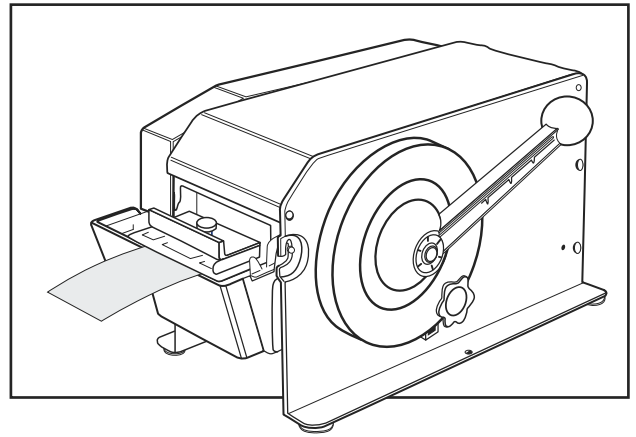

ULINE H-725

DÉVIDOIR MANUEL DE RUBAN ADHÉSIF KRAFT

1-800-295-5510
uline.ca

#	DESCRIPTION	QTÉ	RÉF. ULINE	RÉF. DU FABRICANT
1	Brosse	1	H-725B	21005507
2	Réservoir d'eau*	1	H-725-WR	74003632
3	Goupille d'arrêt*	1	H-725-SHAFT	23210011
4	Rondelle - 6*	2	-----	23210022
5	Anneau de retenue - 5 en inox*	2	H-725-CLIP	23103215
6	Plaque de finition, partie inférieure*	1	H-725-LP	74003631
7	Plaque de finition, partie supérieure	1	H-725-UP	23210044