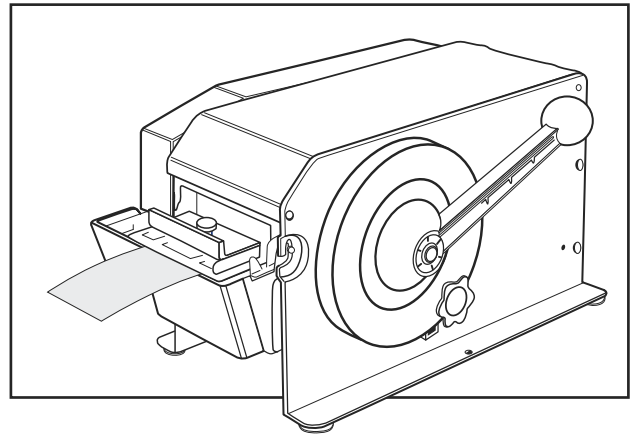

ULINE H-725
DÉVIDOIR MANUEL
DE RUBAN ADHÉSIF
KRAFT

1-800-295-5510
uline.ca

#	DESCRIPTION	QTÉ	RÉF. ULINE	RÉF. DU FABRICANT
1	Brosse	1	H-725B	21005507
2	Réservoir d'eau*	1	H-725-WR	74003632
3	Goupille d'arrêt*	1	H-725-SHAFT	23210011
4	Rondelle - 6*	2	-----	23210022
5	Anneau de retenue - 5 en inox*	2	H-725-CLIP	23103215
6	Plaque de finition, partie inférieure*	1	H-725-LP	74003631
7	Plaque de finition, partie supérieure	1	H-725-UP	23210044