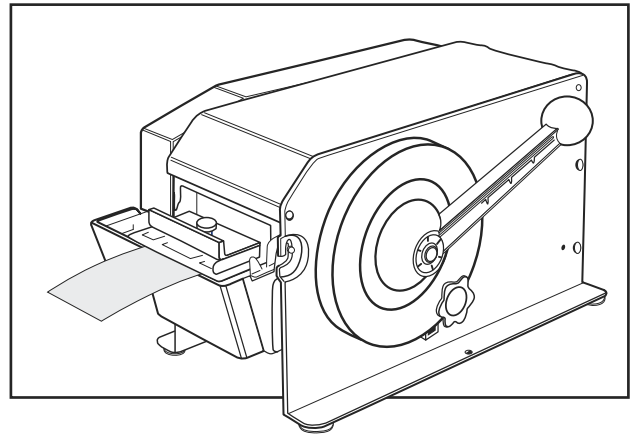

ULINE H-725
MANUAL KRAFT
TAPE DISPENSER

1-800-295-5510
 uline.com

#	DESCRIPTION	QTY.	ULINE PART NO.	MFG. PART NO.
46	Guide Plate	2	H-1036-47	74005347
47	Bottom Plate	1	H-1036BTMPLT	74005346
48	Tension Spring	1	H-725-SPRING	74005360
49	Righthand Side Cover	1	-----	74005356
50	Cover	1	H-725-50	74005349
51	Dial Ring	1	H-725-DLRING	74005506
52	Set Screw	1	H-725-SETSCR	23300576
53	Stop Segment	1	H-725-54	74002842
54	Washer – 8	1	H-725-WASH8	23300598
55	Feed Lever	1	H-725-FLEVER	74002841
56	Thumbscrew	1	H-725-57	23300190
57	Rubber Foot	4	H-725-FEET	74005355
58	Hexagon Nut	2	H-725-HNUT	23300532
59	Spring Washer – 8	1	-----	22004031
60	Rubber Stop	1	H-725-RSTOP	74002844
61	Collar Screw	1	H-725-CS	74002736
62	Lower Shear Blade	1	H-725-LB	22000300
A	*Replacement Reservoir Kit Includes: • Water Reservoir #2 (1) • Locking Pin #3 (1) • Washer - 6 #4 (2) • Circlip - 5 Inox #5 (2) • Cover Plate - Lower Part #6 (1)	1	H-725-WR	74003632
B	Upper Part of Cover Plate Complete	1	H-725-COVER	23210419
C	Water Reservoir Complete	1	-----	23210420
D	Water Reservoir Complete, with Brush	1	H-725-WRBRSH	23210431
E	Roller	1	H-1036-RLLR	74005359
F	Feed Unit	1	H-725-F	74005525
G	Tappet Unit	1	-----	74005526
	Heater (Optional, Not Shown)	1	H-725-HEAT	74007211

ULINE H-725

DESPACHADOR

MANUAL DE

CINTA KRAFT

800-295-5510
uline.mx

#	DESCRIPCIÓN	CANT.	NO. DE PARTE DE ULINE	NO. DE PARTE DEL FABRICANTE
1	Cepillo	1	H-725B	21005507
2	Depósito de Agua*	1	H-725-WR	74003632
3	Perno de Seguridad*	1	H-725-SHAFT	23210011
4	Rondanas - 6*	2	-----	23210022
5	Clips Circulares - 5 Inox*	2	H-725-CLIP	23103215
6	Placa de Cubierta, Parte Inferior*	1	H-725-LP	74003631
7	Placa de Cubierta, Parte Superior	1	H-725-UP	23210044