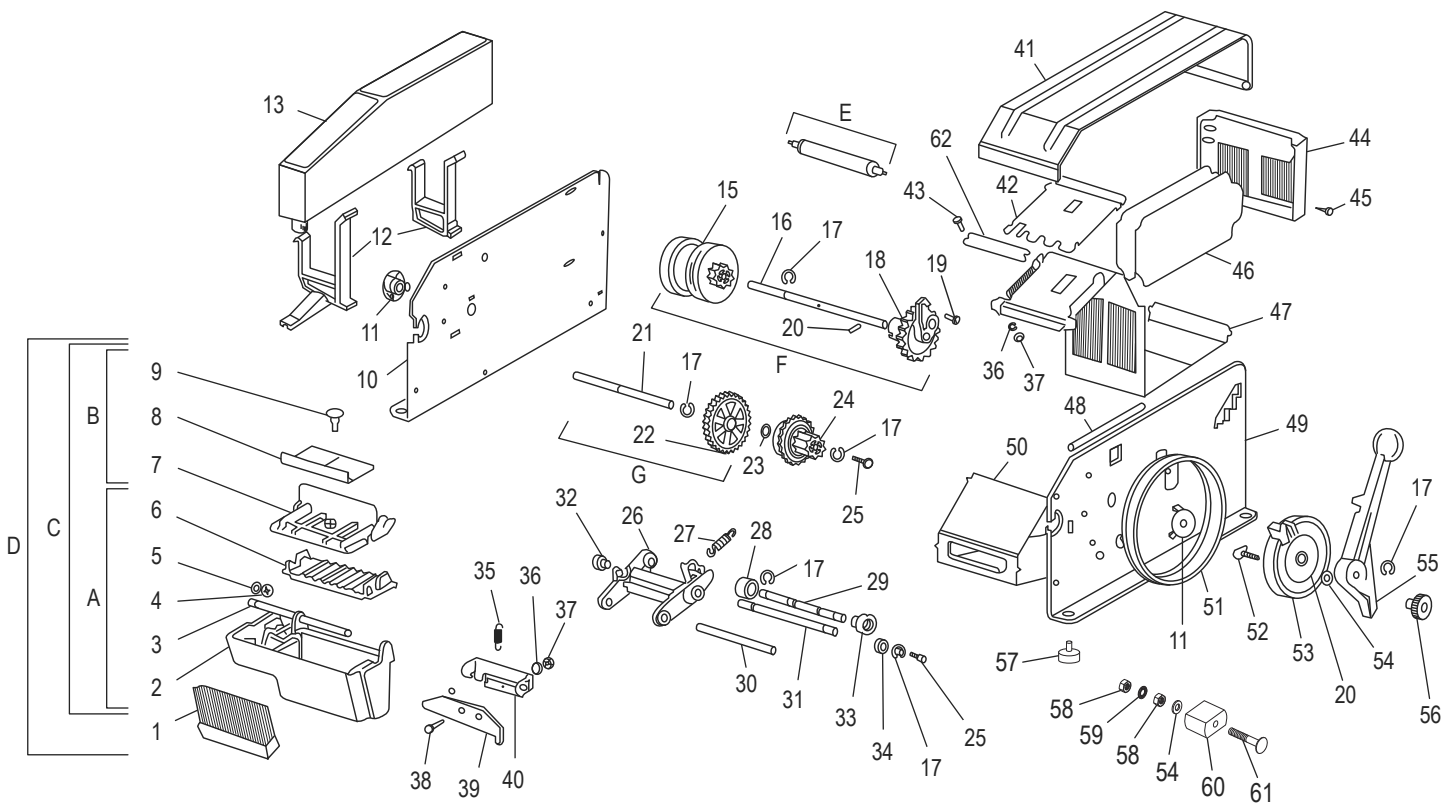

ULINE H-725
DÉVIDOIR MANUEL
DE RUBAN ADHÉSIF
KRAFT

1-800-295-5510
uline.ca

#	DESCRIPTION	QTÉ	RÉF. ULINE	RÉF. DU FABRICANT
1	Brosse	1	H-725B	21005507
2	Réservoir d'eau*	1	H-725-WR	74003632
3	Goupille d'arrêt*	1	H-725-SHAFT	23210011
4	Rondelle - 6*	2	-----	23210022
5	Anneau de retenue - 5 en inox*	2	H-725-CLIP	23103215
6	Plaque de finition, partie inférieure*	1	H-725-LP	74003631
7	Plaque de finition, partie supérieure	1	H-725-UP	23210044