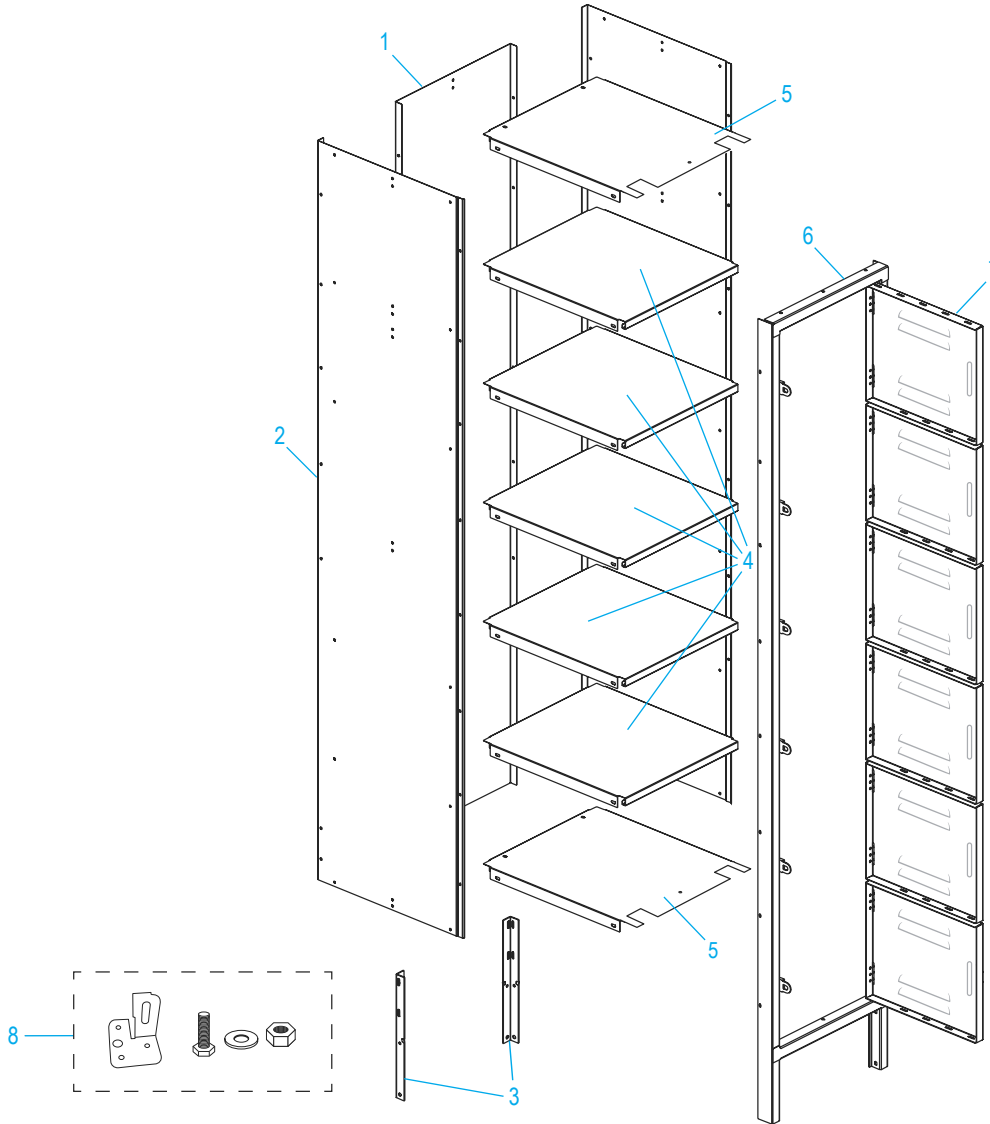

ULINE H-6745T SIX TIER LOCKER 1 WIDE – TAN

1-800-295-5510
 uline.com

#	DESCRIPTION	QTY.	ULINE PART NO.	MFG. PART NO.
1	Back	1	-----	A11227BCJ04-TAN
2	Side	2	H-5549-TSIDE	A11827BCJ03-TAN
3	Rear Leg	2	H-7847	A11227BCJ10-TAN
4	Shelf	5	-----	A11827BCJ07-TAN
5	Top/Bottom Shelves	2	-----	A11827BCJ05-06-TAN
6	Door Frame Assembly	1	-----	12-78JJ6MMK-TAN
7	Locker Door	6	-----	018-AD61227BCJ02-TAN
8	Leveling Foot with Hardware	4	H-5997	018-DMGTZJ
	Hardware Pack (Not Shown)	1	H-4291HRDW	-----

ULINE H-6745T
LOCKER DE SEIS PUERTAS
UNO DE ANCHO – CANELA

800-295-5510
 uline.mx

#	DESCRIPCIÓN	CANT.	NO. DE PARTE DE ULINE	NO. DE PARTE DEL FABRICANTE
1	Parte Trasera	1	-----	A11227BCJ04-TAN
2	Lado	2	H-5549-TSIDE	A11827BCJ03-TAN
3	Pata Trasera	2	H-7847	A11227BCJ10-TAN
4	Repisa	5	-----	A11827BCJ07-TAN
5	Repisas Superiores/Inferiores	2	-----	A11827BCJ05-06-TAN
6	Ensamble de la Estructura de la Puerta	1	-----	12-78JJ6MMK-TAN
7	Puerta del Locker	6	-----	018-AD61227BCJ02-TAN
8	Pata Niveladora con Herrajes	4	H-5997	018-DMGTZJ
	Paquete de Tornillería (No se Muestra)	1	H-4291HRDW	-----

ULINE H-6745T
CASIER À SIX RANGÉES
UN DE LARGE – SABLE

1-800-295-5510
 uline.ca

#	DESCRIPTION	QTÉ	RÉF. ULINE	RÉF. DU FABRICANT
1	Arrière	1	-----	A11227BCJ04-TAN
2	Panneau latéral	2	H-5549-TSIDE	A11827BCJ03-TAN
3	Patte arrière	2	H-7847	A11227BCJ10-TAN
4	Tablette	5	-----	A11827BCJ07-TAN
5	Tablettes supérieure et inférieure	2	-----	A11827BCJ05-06-TAN
6	Cadre de la porte	1	-----	12-78JJ6MMK-TAN
7	Porte de l'armoire-vestiaire	6	-----	018-AD61227BCJ02-TAN
8	Patte de nivellement avec quincaillerie	4	H-5997	018-DMGTZJ
	Matériel d'installation (non illustré)	1	H-4291HRDW	-----