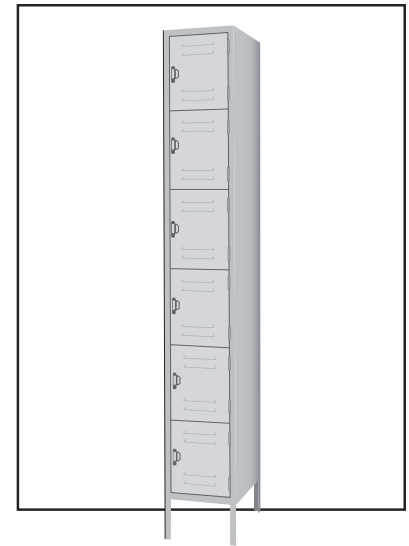

ULINE H-6745T SIX TIER LOCKER 1 WIDE – TAN

1-800-295-5510
 uline.com

#	DESCRIPTION	QTY.	ULINE PART NO.	MFG. PART NO.
1	Back	1	-----	A11227BCJ04-TAN
2	Side	2	H-5549-TSIDE	A11827BCJ03-TAN
3	Rear Leg	2	H-7847	A11227BCJ10-TAN
4	Shelf	5	-----	A11827BCJ07-TAN
5	Top/Bottom Shelves	2	-----	A11827BCJ05-06-TAN
6	Door Frame Assembly	1	-----	12-78JJ6MMK-TAN
7	Locker Door	6	-----	018-AD61227BCJ02-TAN
8	Leveling Foot with Hardware	4	H-5997	018-DMGTZJ
	Hardware Pack (Not Shown)	1	H-4291HRDW	-----

ULINE H-6745T
LOCKER DE SEIS PUERTAS
UNO DE ANCHO – CANELA

800-295-5510
 uline.mx

#	DESCRIPCIÓN	CANT.	NO. DE PARTE DE ULINE	NO. DE PARTE DEL FABRICANTE
1	Parte Trasera	1	-----	A11227BCJ04-TAN
2	Lado	2	H-5549-TSIDE	A11827BCJ03-TAN
3	Pata Trasera	2	H-7847	A11227BCJ10-TAN
4	Repisa	5	-----	A11827BCJ07-TAN
5	Repisas Superiores/Inferiores	2	-----	A11827BCJ05-06-TAN
6	Ensamble de la Estructura de la Puerta	1	-----	12-78JJ6MMK-TAN
7	Puerta del Locker	6	-----	018-AD61227BCJ02-TAN
8	Pata Niveladora con Herrajes	4	H-5997	018-DMGTZJ
	Paquete de Tornillería (No se Muestra)	1	H-4291HRDW	-----

ULINE H-6745T
CASIER À SIX RANGÉES
UN DE LARGE – SABLE

1-800-295-5510
 uline.ca

#	DESCRIPTION	QTÉ	RÉF. ULINE	RÉF. DU FABRICANT
1	Arrière	1	-----	A11227BCJ04-TAN
2	Panneau latéral	2	H-5549-TSIDE	A11827BCJ03-TAN
3	Patte arrière	2	H-7847	A11227BCJ10-TAN
4	Tablette	5	-----	A11827BCJ07-TAN
5	Tablettes supérieure et inférieure	2	-----	A11827BCJ05-06-TAN
6	Cadre de la porte	1	-----	12-78JJ6MMK-TAN
7	Porte de l'armoire-vestiaire	6	-----	018-AD61227BCJ02-TAN
8	Patte de nivellement avec quincaillerie	4	H-5997	018-DMGTZJ
	Matériel d'installation (non illustré)	1	H-4291HRDW	-----