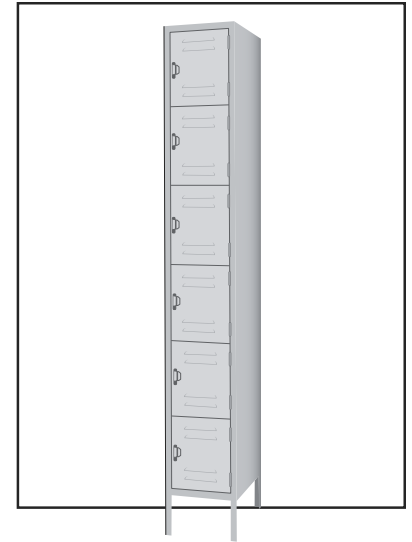

ULINE H-6745T SIX TIER LOCKER 1 WIDE – TAN

1-800-295-5510
 uline.com

#	DESCRIPTION	QTY.	ULINE PART NO.	MFG. PART NO.
1	Back	1	-----	A11227BCJ04-TAN
2	Side	2	H-5549-TSIDE	A11827BCJ03-TAN
3	Rear Leg	2	H-7847	A11227BCJ10-TAN
4	Shelf	5	-----	A11827BCJ07-TAN
5	Top/Bottom Shelves	2	-----	A11827BCJ05-06-TAN
6	Door Frame Assembly	1	-----	12-78JJ6MMK-TAN
7	Locker Door	6	-----	018-AD61227BCJ02-TAN
8	Leveling Foot with Hardware	4	H-5997	018-DMGTZJ
	Hardware Pack (Not Shown)	1	H-4291HRDW	-----

ULINE H-6745T
LOCKER DE SEIS PUERTAS
UNO DE ANCHO – CANELA

800-295-5510
 uline.mx

#	DESCRIPCIÓN	CANT.	NO. DE PARTE DE ULINE	NO. DE PARTE DEL FABRICANTE
1	Parte Trasera	1	-----	A11227BCJ04-TAN
2	Lado	2	H-5549-TSIDE	A11827BCJ03-TAN
3	Pata Trasera	2	H-7847	A11227BCJ10-TAN
4	Repisa	5	-----	A11827BCJ07-TAN
5	Repisas Superiores/Inferiores	2	-----	A11827BCJ05-06-TAN
6	Ensamble de la Estructura de la Puerta	1	-----	12-78JJ6MMK-TAN
7	Puerta del Locker	6	-----	018-AD61227BCJ02-TAN
8	Pata Niveladora con Herrajes	4	H-5997	018-DMGTZJ
	Paquete de Tornillería (No se Muestra)	1	H-4291HRDW	-----

ULINE H-6745T
CASIER À SIX RANGÉES
UN DE LARGE – SABLE

1-800-295-5510
 uline.ca

#	DESCRIPTION	QTÉ	RÉF. ULINE	RÉF. DU FABRICANT
1	Arrière	1	-----	A11227BCJ04-TAN
2	Panneau latéral	2	H-5549-TSIDE	A11827BCJ03-TAN
3	Patte arrière	2	H-7847	A11227BCJ10-TAN
4	Tablette	5	-----	A11827BCJ07-TAN
5	Tablettes supérieure et inférieure	2	-----	A11827BCJ05-06-TAN
6	Cadre de la porte	1	-----	12-78JJ6MMK-TAN
7	Porte de l'armoire-vestiaire	6	-----	018-AD61227BCJ02-TAN
8	Patte de nivellement avec quincaillerie	4	H-5997	018-DMGTZJ
	Matériel d'installation (non illustré)	1	H-4291HRDW	-----