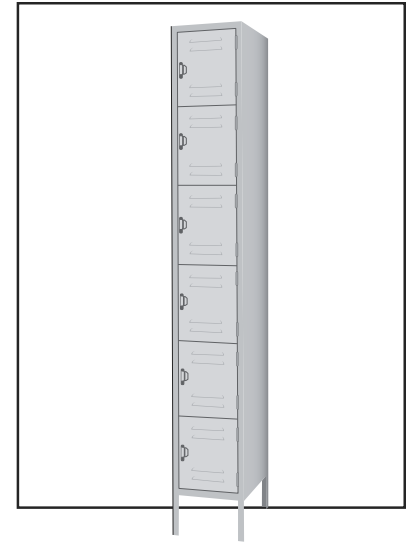

ULINE H-6745T SIX TIER LOCKER 1 WIDE – TAN

1-800-295-5510
 uline.com

#	DESCRIPTION	QTY.	ULINE PART NO.	MFG. PART NO.
1	Back	1	-----	A11227BCJ04-TAN
2	Side	2	H-5549-TSIDE	A11827BCJ03-TAN
3	Rear Leg	2	H-7847	A11227BCJ10-TAN
4	Shelf	5	-----	A11827BCJ07-TAN
5	Top/Bottom Shelves	2	-----	A11827BCJ05-06-TAN
6	Door Frame Assembly	1	-----	12-78JJ6MMK-TAN
7	Locker Door	6	-----	018-AD61227BCJ02-TAN
8	Leveling Foot with Hardware	4	H-5997	018-DMGTZJ
	Hardware Pack (Not Shown)	1	H-4291HRDW	-----

ULINE H-6745T
LOCKER DE SEIS PUERTAS
UNO DE ANCHO – CANELA

800-295-5510
 uline.mx

#	DESCRIPCIÓN	CANT.	NO. DE PARTE DE ULINE	NO. DE PARTE DEL FABRICANTE
1	Parte Trasera	1	-----	A11227BCJ04-TAN
2	Lado	2	H-5549-TSIDE	A11827BCJ03-TAN
3	Pata Trasera	2	H-7847	A11227BCJ10-TAN
4	Repisa	5	-----	A11827BCJ07-TAN
5	Repisas Superiores/Inferiores	2	-----	A11827BCJ05-06-TAN
6	Ensamble de la Estructura de la Puerta	1	-----	12-78JJ6MMK-TAN
7	Puerta del Locker	6	-----	018-AD61227BCJ02-TAN
8	Pata Niveladora con Herrajes	4	H-5997	018-DMGTZJ
	Paquete de Tornillería (No se Muestra)	1	H-4291HRDW	-----

ULINE H-6745T
CASIER À SIX RANGÉES
UN DE LARGE – SABLE

1-800-295-5510
 uline.ca

#	DESCRIPTION	QTÉ	RÉF. ULINE	RÉF. DU FABRICANT
1	Arrière	1	-----	A11227BCJ04-TAN
2	Panneau latéral	2	H-5549-TSIDE	A11827BCJ03-TAN
3	Patte arrière	2	H-7847	A11227BCJ10-TAN
4	Tablette	5	-----	A11827BCJ07-TAN
5	Tablettes supérieure et inférieure	2	-----	A11827BCJ05-06-TAN
6	Cadre de la porte	1	-----	12-78JJ6MMK-TAN
7	Porte de l'armoire-vestiaire	6	-----	018-AD61227BCJ02-TAN
8	Patte de nivellement avec quincaillerie	4	H-5997	018-DMGTZJ
	Matériel d'installation (non illustré)	1	H-4291HRDW	-----