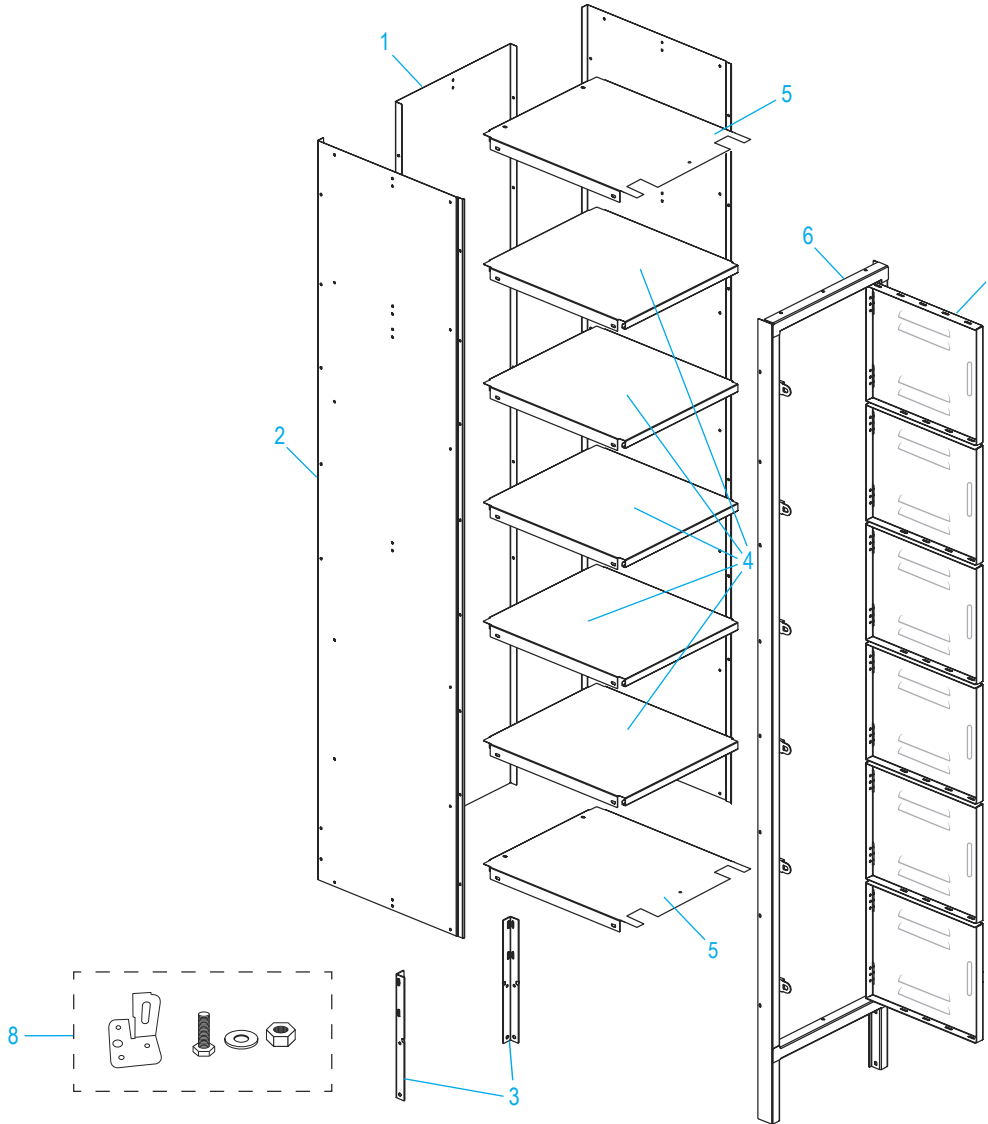

ULINE H-6745T SIX TIER LOCKER 1 WIDE – TAN

1-800-295-5510
 uline.com

#	DESCRIPTION	QTY.	ULINE PART NO.	MFG. PART NO.
1	Back	1	-----	A11227BCJ04-TAN
2	Side	2	H-5549-TSIDE	A11827BCJ03-TAN
3	Rear Leg	2	H-7847	A11227BCJ10-TAN
4	Shelf	5	-----	A11827BCJ07-TAN
5	Top/Bottom Shelves	2	-----	A11827BCJ05-06-TAN
6	Door Frame Assembly	1	-----	12-78JJ6MMK-TAN
7	Locker Door	6	-----	018-AD61227BCJ02-TAN
8	Leveling Foot with Hardware	4	H-5997	018-DMGTZJ
	Hardware Pack (Not Shown)	1	H-4291HRDW	-----

ULINE H-6745T
LOCKER DE SEIS PUERTAS
UNO DE ANCHO – CANELA

800-295-5510
 uline.mx

#	DESCRIPCIÓN	CANT.	NO. DE PARTE DE ULINE	NO. DE PARTE DEL FABRICANTE
1	Parte Trasera	1	-----	A11227BCJ04-TAN
2	Lado	2	H-5549-TSIDE	A11827BCJ03-TAN
3	Pata Trasera	2	H-7847	A11227BCJ10-TAN
4	Repisa	5	-----	A11827BCJ07-TAN
5	Repisas Superiores/Inferiores	2	-----	A11827BCJ05-06-TAN
6	Ensamble de la Estructura de la Puerta	1	-----	12-78JJ6MMK-TAN
7	Puerta del Locker	6	-----	018-AD61227BCJ02-TAN
8	Pata Niveladora con Herrajes	4	H-5997	018-DMGTZJ
	Paquete de Tornillería (No se Muestra)	1	H-4291HRDW	-----

ULINE H-6745T
CASIER À SIX RANGÉES
UN DE LARGE – SABLE

1-800-295-5510
 uline.ca

#	DESCRIPTION	QTÉ	RÉF. ULINE	RÉF. DU FABRICANT
1	Arrière	1	-----	A11227BCJ04-TAN
2	Panneau latéral	2	H-5549-TSIDE	A11827BCJ03-TAN
3	Patte arrière	2	H-7847	A11227BCJ10-TAN
4	Tablette	5	-----	A11827BCJ07-TAN
5	Tablettes supérieure et inférieure	2	-----	A11827BCJ05-06-TAN
6	Cadre de la porte	1	-----	12-78JJ6MMK-TAN
7	Porte de l'armoire-vestiaire	6	-----	018-AD61227BCJ02-TAN
8	Patte de nivellement avec quincaillerie	4	H-5997	018-DMGTZJ
	Matériel d'installation (non illustré)	1	H-4291HRDW	-----