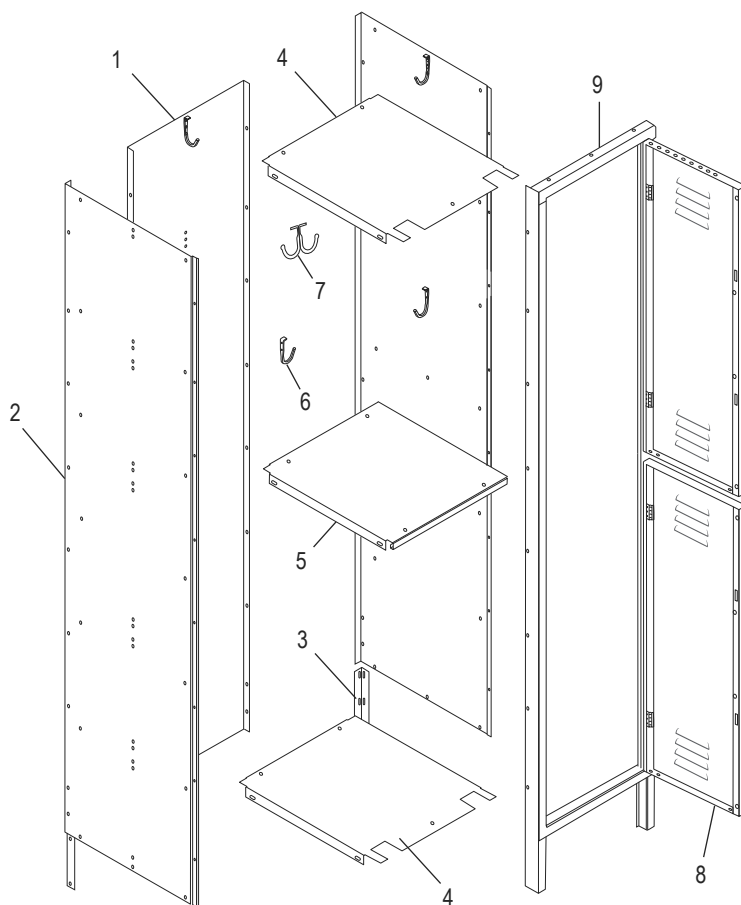

ULINE H-6744T
LOCKER DE DOS PUERTAS
TRES DE ANCHO – CANELA

800-295-5510
 uline.mx

#	DESCRIPCIÓN	CANT.	NO. DE PARTE DE LINE	NO. DE PARTE DEL FABRICANTE
1	Parte Trasera	3	-----	A11857BCJ04-TAN
2	Lado	4	H-5549-TSIDE	A11827BCJ03-TAN
3	Pata Trasera	2	H-7847	A11227BCJ10-TAN
4	Repisas Superiores/Inferiores	6	H-4289T-SHLF	A11857BCW05-06-TAN
5	Repisa	3	H-6744RSHELF	A11857BCW07-TAN
6	Gancho Individual para Abrigo	18	H-4290-SNGHK	018-YGZ21
7	Gancho Doble para Abrigo	6	H-4290-DBLHK	018-YGZ060
8	Puerta del Locker	6	-----	018-AD21527BCH02-TAN
9	Ensamble de la Estructura de la Puerta	3	-----	15-78HH2MMK-TAN
10	Pata Niveladora con Herrajes	4	H-5997	018-DMGTZJ
	Paquete de Tornillería (No se Muestra)	1	H-4291HRDW	-----
	Barra del Pestillo (No se Muestra)	1	H-4290-LBAR	A21227BCH12
	Pestillo (No se Muestra)	1	H-4289-LATCH	018-YGZ021

ULINE H-6744T
CASIER À DEUX RANGÉES
TROIS DE LARGE – SABLE

1-800-295-5510
 uline.ca

#	DESCRIPTION	QTÉ	RÉF. ULINE	RÉF. DU FABRICANT
1	Arrière	3	-----	A11857BCJ04-TAN
2	Panneau latéral	4	H-5549-TSIDE	A11827BCJ03-TAN
3	Patte arrière	2	H-7847	A11227BCJ10-TAN
4	Tablettes supérieure et inférieure	6	H-4289T-SHLF	A11857BCW05-06-TAN
5	Tablette	3	H-6744RSHELF	A11857BCW07-TAN
6	Patère simple	18	H-4290-SNGHK	018-YGZ21
7	Patère double	6	H-4290-DBLHK	018-YGZ060
8	Porte de l'armoire-vestiaire	6	-----	018-AD21527BCH02-TAN
9	Cadre de la porte	3	-----	15-78HH2MMK-TAN
10	Patte de nivellement avec quincaillerie	4	H-5997	018-DMGTZJ
	Matériel d'installation (non illustré)	1	H-4291HRDW	-----
	Barre pour loquet (non illustré)	1	H-4290-LBAR	A21227BCH12
	Loquet (non illustré)	1	H-4289-LATCH	018-YGZ021