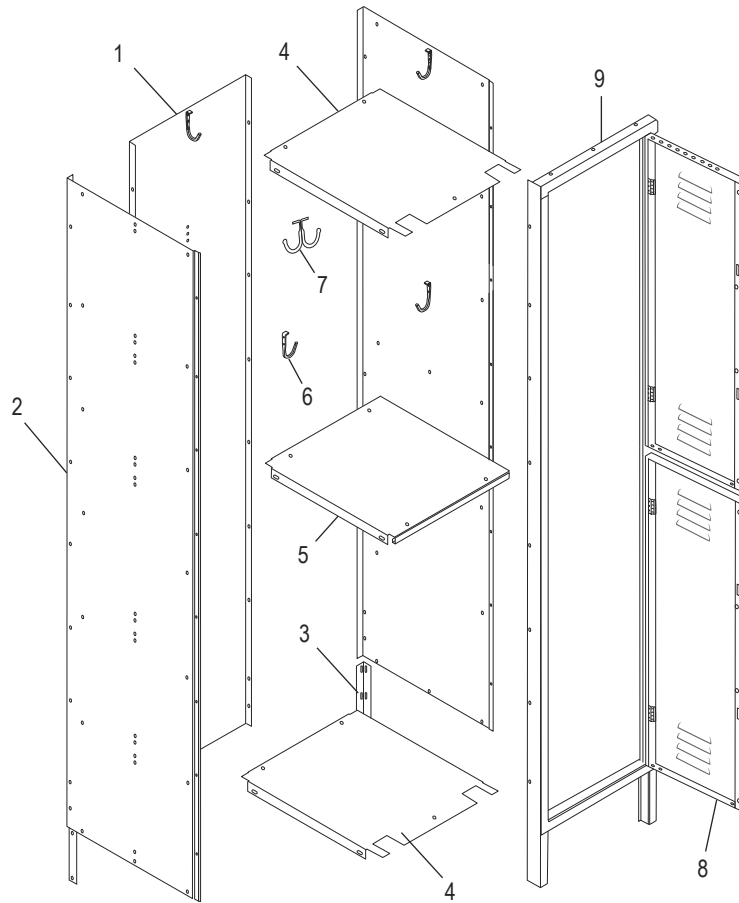

ULINE H-6744T

DOUBLE TIER LOCKER

THREE WIDE – TAN

1-800-295-5510
 uline.com

#	DESCRIPTION	QTY.	ULINE PART NO.	MFG. PART NO.
1	Back	3	-----	A11857BCJ04-TAN
2	Side	4	H-5549-TSIDE	A11827BCJ03-TAN
3	Rear Leg	2	H-7847	A11227BCJ10-TAN
4	Top/Bottom Shelves	6	H-4289T-SHLF	A11857BCW05-06-TAN
5	Shelf	3	H-6744RSHELF	A11857BCW07-TAN
6	Single Coat Hook	18	H-4290-SNGHK	018-YGZ21
7	Double Coat Hook	6	H-4290-DBLHK	018-YGZ060
8	Locker Door	6	-----	018-AD21527BCH02-TAN
9	Door Frame Assembly	3	-----	15-78HH2MMK-TAN
10	Leveling Foot with Hardware	4	H-5997	018-DMGTZJ
	Hardware Pack (Not Shown)	1	H-4291HRDW	-----
	Latch Bar (Not Shown)	1	H-4290-LBAR	A21227BCH12
	Latch (Not Shown)	1	H-4289-LATCH	018-YGZ021

ULINE H-6744T
LOCKER DE DOS PUERTAS
TRES DE ANCHO – CANELA

800-295-5510
 uline.mx

#	DESCRIPCIÓN	CANT.	NO. DE PARTE DE LINE	NO. DE PARTE DEL FABRICANTE
1	Parte Trasera	3	-----	A11857BCJ04-TAN
2	Lado	4	H-5549-TSIDE	A11827BCJ03-TAN
3	Pata Trasera	2	H-7847	A11227BCJ10-TAN
4	Repisas Superiores/Inferiores	6	H-4289T-SHLF	A11857BCW05-06-TAN
5	Repisa	3	H-6744RSHELF	A11857BCW07-TAN
6	Gancho Individual para Abrigo	18	H-4290-SNGHK	018-YGZ21
7	Gancho Doble para Abrigo	6	H-4290-DBLHK	018-YGZ060
8	Puerta del Locker	6	-----	018-AD21527BCH02-TAN
9	Ensamble de la Estructura de la Puerta	3	-----	15-78HH2MMK-TAN
10	Pata Niveladora con Herrajes	4	H-5997	018-DMGTZJ
	Paquete de Tornillería (No se Muestra)	1	H-4291HRDW	-----
	Barra del Pestillo (No se Muestra)	1	H-4290-LBAR	A21227BCH12
	Pestillo (No se Muestra)	1	H-4289-LATCH	018-YGZ021