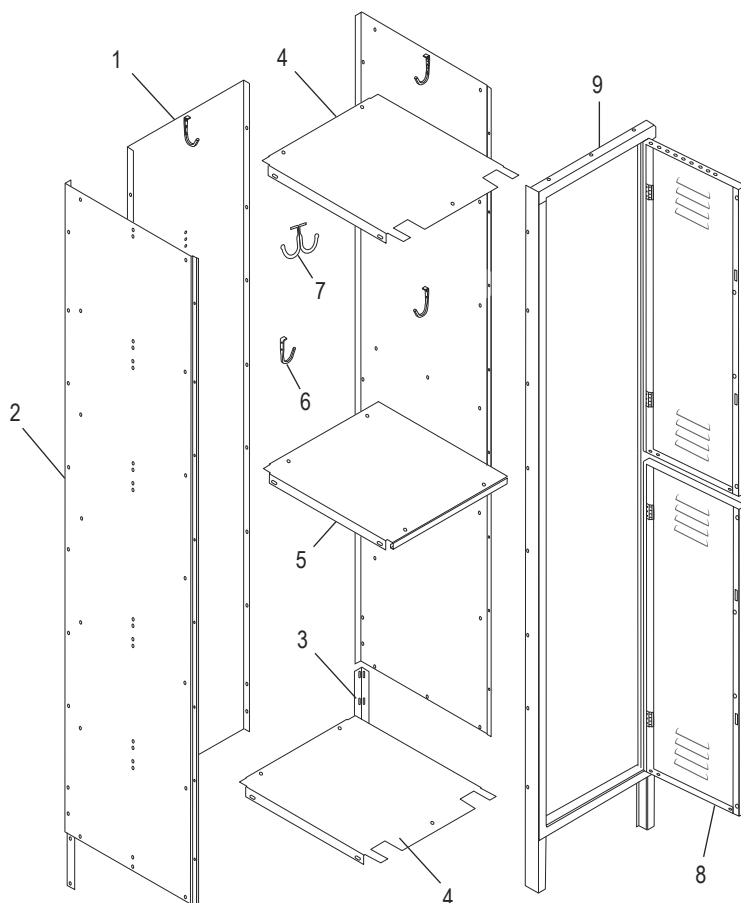

ULINE H-6744T

DOUBLE TIER LOCKER

THREE WIDE – TAN

1-800-295-5510
 uline.com

#	DESCRIPTION	QTY.	ULINE PART NO.	MFG. PART NO.
1	Back	3	-----	A11857BCJ04-TAN
2	Side	4	H-5549-TSIDE	A11827BCJ03-TAN
3	Rear Leg	2	H-7847	A11227BCJ10-TAN
4	Top/Bottom Shelves	6	H-4289T-SHLF	A11857BCW05-06-TAN
5	Shelf	3	H-6744RSHELF	A11857BCW07-TAN
6	Single Coat Hook	18	H-4290-SNGHK	018-YGZ21
7	Double Coat Hook	6	H-4290-DBLHK	018-YGZ060
8	Locker Door	6	-----	018-AD21527BCH02-TAN
9	Door Frame Assembly	3	-----	15-78HH2MMK-TAN
10	Leveling Foot with Hardware	4	H-5997	018-DMGTZJ
	Hardware Pack (Not Shown)	1	H-4291HRDW	-----
	Latch Bar (Not Shown)	1	H-4290-LBAR	A21227BCH12
	Latch (Not Shown)	1	H-4289-LATCH	018-YGZ021

ULINE H-6744T
LOCKER DE DOS PUERTAS
TRES DE ANCHO – CANELA

800-295-5510
 uline.mx

#	DESCRIPCIÓN	CANT.	NO. DE PARTE DE LINE	NO. DE PARTE DEL FABRICANTE
1	Parte Trasera	3	-----	A11857BCJ04-TAN
2	Lado	4	H-5549-TSIDE	A11827BCJ03-TAN
3	Pata Trasera	2	H-7847	A11227BCJ10-TAN
4	Repisas Superiores/Inferiores	6	H-4289T-SHLF	A11857BCW05-06-TAN
5	Repisa	3	H-6744RSHELF	A11857BCW07-TAN
6	Gancho Individual para Abrigo	18	H-4290-SNGHK	018-YGZ21
7	Gancho Doble para Abrigo	6	H-4290-DBLHK	018-YGZ060
8	Puerta del Locker	6	-----	018-AD21527BCH02-TAN
9	Ensamble de la Estructura de la Puerta	3	-----	15-78HH2MMK-TAN
10	Pata Niveladora con Herrajes	4	H-5997	018-DMGTZJ
	Paquete de Tornillería (No se Muestra)	1	H-4291HRDW	-----
	Barra del Pestillo (No se Muestra)	1	H-4290-LBAR	A21227BCH12
	Pestillo (No se Muestra)	1	H-4289-LATCH	018-YGZ021