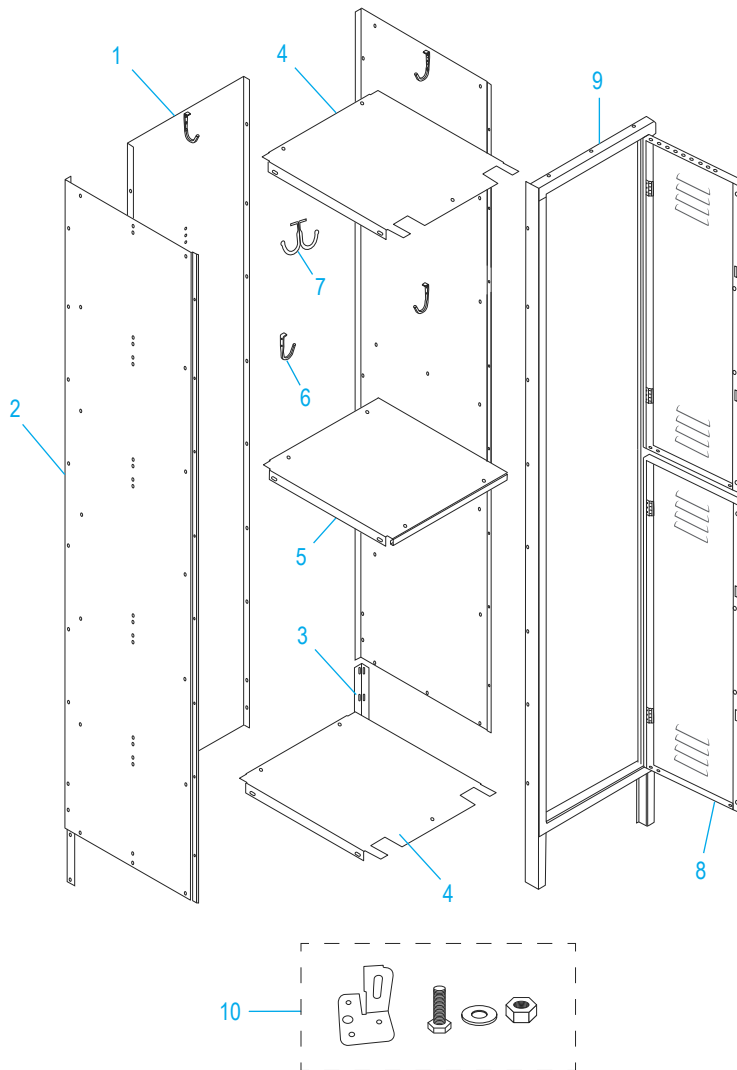

**ULINE H-6744GR**  
**LOCKER DE DOS PUERTAS**  
**TRES DE ANCHO – GRIS**

800-295-5510  
 uline.mx

#	DESCRIPCIÓN	CANT.	NO. DE PARTE DE LINE	NO. DE PARTE DEL FABRICANTE
1	Parte Trasera	3	-----	A11857BCJ04-GRAY
2	Lado	4	-----	A11827BCJ03-GRAY
3	Pata Trasera	2	H-7148	A11227BCJ10-GRAY
4	Repisas Superiores/Inferiores	6	-----	A11857BCW05-06-GRAY
5	Repisa	3	H-6742GR-7	A11857BCW07-GRAY
6	Gancho Individual para Abrigo	18	H-4290-SNGHK	018-YGZ21
7	Gancho Doble para Abrigo	6	H-4290-DBLHK	018-YGZ060
8	Puerta del Locker	6	-----	018-AD21527BCH02-GRAY
9	Ensamble de la Estructura de la Puerta	3	-----	15-78HH2MMK-GRAY
10	Pata Niveladora con Herrajes	4	H-5997	018-DMGTZJ
	Paquete de Tornillería (No se Muestra)	1	H-4291HRDW	-----
	Barra del Pestillo (No se Muestra)	1	H-4290-LBAR	A21227BCH12
	Pestillo (No se Muestra)	1	H-4289-LATCH	018-YGZ021

**ULINE H-6744GR**  
**CASIER À DEUX RANGÉES**  
**TROIS DE LARGE – GRIS**

1-800-295-5510  
 uline.ca

#	DESCRIPTION	QTÉ	RÉF. ULINE	RÉF. DU FABRICANT
1	Arrière	3	-----	A11857BCJ04-GRAY
2	Panneau latéral	4	-----	A11827BCJ03-GRAY
3	Patte arrière	2	H-7148	A11227BCJ10-GRAY
4	Tablettes supérieure et inférieure	6	-----	A11857BCW05-06-GRAY
5	Tablette	3	H-6742GR-7	A11857BCW07-GRAY
6	Patère simple	18	H-4290-SNGHK	018-YGZ21
7	Patère double	6	H-4290-DBLHK	018-YGZ060
8	Porte de l'armoire-vestiaire	6	-----	018-AD21527BCH02-GRAY
9	Cadre de la porte	3	-----	15-78HH2MMK-GRAY
10	Patte de nivellement avec quincaillerie	4	H-5997	018-DMGTZJ
	Matériel d'installation (non illustré)	1	H-4291HRDW	-----
	Barre pour loquet (non illustré)	1	H-4290-LBAR	A21227BCH12
	Loquet (non illustré)	1	H-4289-LATCH	018-YGZ021