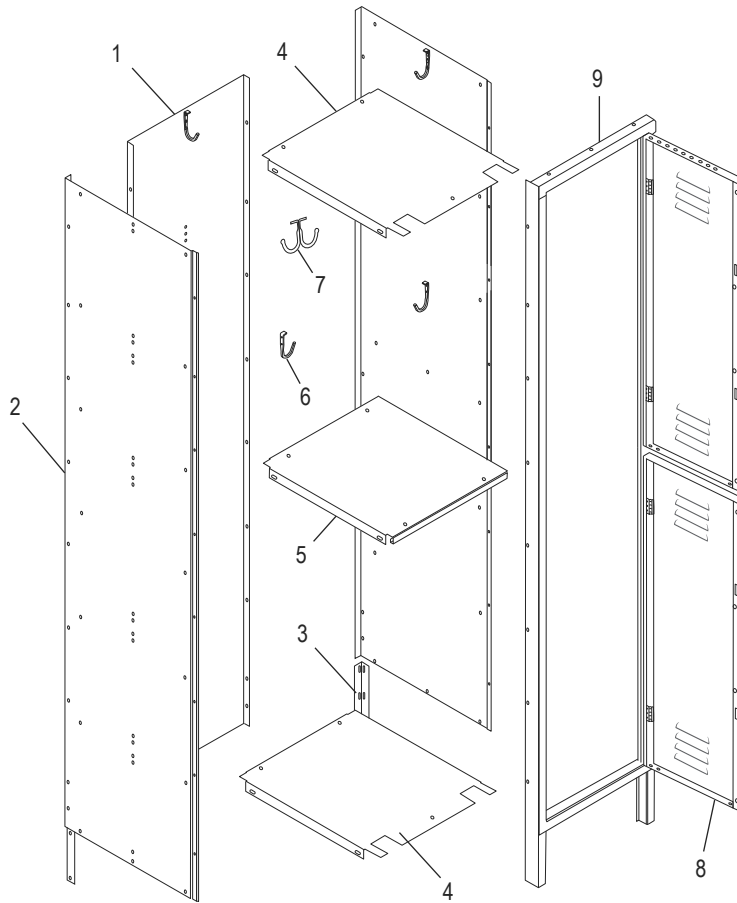

ULINE H-6744GR

DOUBLE TIER LOCKER

THREE WIDE – GRAY

1-800-295-5510
 uline.com

#	DESCRIPTION	QTY.	ULINE PART NO.	MFG. PART NO.
1	Back	3	-----	A11857BCJ04-GRAY
2	Side	4	-----	A11827BCJ03-GRAY
3	Rear Leg	2	H-7148	A11227BCJ10-GRAY
4	Top/Bottom Shelves	6	-----	A11857BCW05-06-GRAY
5	Shelf	3	H-6742GR-7	A11857BCW07-GRAY
6	Single Coat Hook	18	H-4290-SNGHK	018-YGZ21
7	Double Coat Hook	6	H-4290-DBLHK	018-YGZ060
8	Locker Door	6	-----	018-AD21527BCH02-GRAY
9	Door Frame Assembly	3	-----	15-78HH2MMK-GRAY
10	Leveling Foot with Hardware	4	H-5997	018-DMGTZJ
	Hardware Pack (Not Shown)	1	H-4291HRDW	-----
	Latch Bar (Not Shown)	1	H-4290-LBAR	A21227BCH12
	Latch (Not Shown)	1	H-4289-LATCH	018-YGZ021

ULINE H-6744GR
LOCKER DE DOS PUERTAS
TRES DE ANCHO – GRIS

800-295-5510
 uline.mx

#	DESCRIPCIÓN	CANT.	NO. DE PARTE DE LINE	NO. DE PARTE DEL FABRICANTE
1	Parte Trasera	3	-----	A11857BCJ04-GRAY
2	Lado	4	-----	A11827BCJ03-GRAY
3	Pata Trasera	2	H-7148	A11227BCJ10-GRAY
4	Repisas Superiores/Inferiores	6	-----	A11857BCW05-06-GRAY
5	Repisa	3	H-6742GR-7	A11857BCW07-GRAY
6	Gancho Individual para Abrigo	18	H-4290-SNGHK	018-YGZ21
7	Gancho Doble para Abrigo	6	H-4290-DBLHK	018-YGZ060
8	Puerta del Locker	6	-----	018-AD21527BCH02-GRAY
9	Ensamble de la Estructura de la Puerta	3	-----	15-78HH2MMK-GRAY
10	Pata Niveladora con Herrajes	4	H-5997	018-DMGTZJ
	Paquete de Tornillería (No se Muestra)	1	H-4291HRDW	-----
	Barra del Pestillo (No se Muestra)	1	H-4290-LBAR	A21227BCH12
	Pestillo (No se Muestra)	1	H-4289-LATCH	018-YGZ021