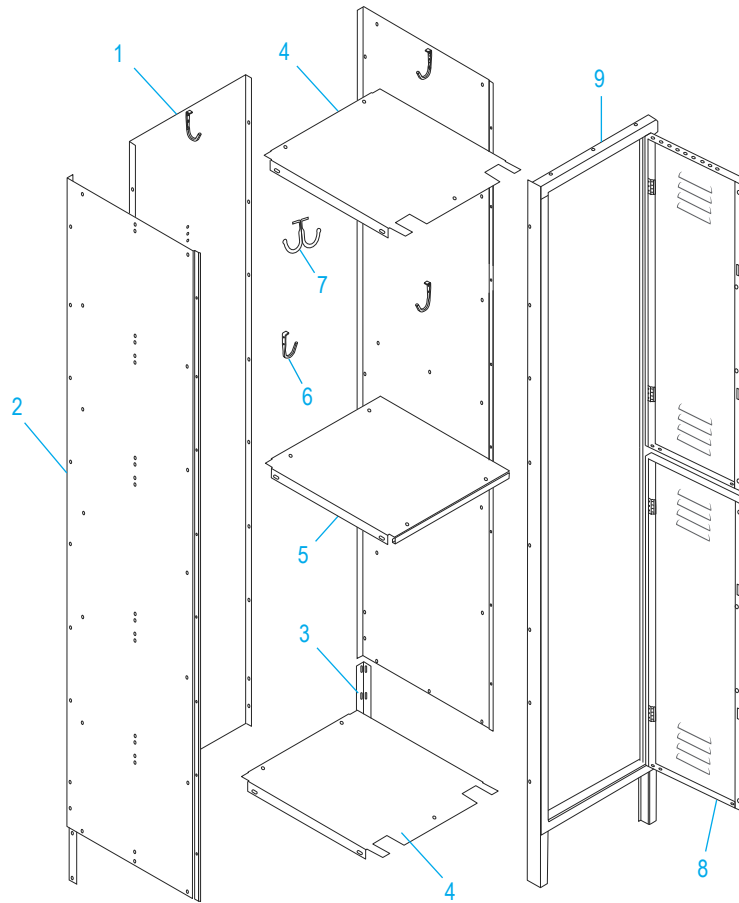

## DOUBLE TIER LOCKER

### THREE WIDE – GRAY

1-800-295-5510  
 uline.com

#	DESCRIPTION	QTY.	ULINE PART NO.	MFG. PART NO.
1	Back	3	-----	A11857BCJ04-GRAY
2	Side	4	-----	A11827BCJ03-GRAY
3	Rear Leg	2	H-7148	A11227BCJ10-GRAY
4	Top/Bottom Shelves	6	-----	A11857BCW05-06-GRAY
5	Shelf	3	H-6742GR-7	A11857BCW07-GRAY
6	Single Coat Hook	18	H-4290-SNGHK	018-YGZ21
7	Double Coat Hook	6	H-4290-DBLHK	018-YGZ060
8	Locker Door	6	-----	018-AD21527BCH02-GRAY
9	Door Frame Assembly	3	-----	15-78HH2MMK-GRAY
10	Leveling Foot with Hardware	4	H-5997	018-DMGTZJ
	Hardware Pack (Not Shown)	1	H-4291HRDW	-----
	Latch Bar (Not Shown)	1	H-4290-LBAR	A21227BCH12
	Latch (Not Shown)	1	H-4289-LATCH	018-YGZ021

**ULINE H-6744GR**  
**CASIER À DEUX RANGÉES**  
**TROIS DE LARGE – GRIS**

1-800-295-5510  
 uline.ca

#	DESCRIPTION	QTÉ	RÉF. ULINE	RÉF. DU FABRICANT
1	Arrière	3	-----	A11857BCJ04-GRAY
2	Panneau latéral	4	-----	A11827BCJ03-GRAY
3	Patte arrière	2	H-7148	A11227BCJ10-GRAY
4	Tablettes supérieure et inférieure	6	-----	A11857BCW05-06-GRAY
5	Tablette	3	H-6742GR-7	A11857BCW07-GRAY
6	Patère simple	18	H-4290-SNGHK	018-YGZ21
7	Patère double	6	H-4290-DBLHK	018-YGZ060
8	Porte de l'armoire-vestiaire	6	-----	018-AD21527BCH02-GRAY
9	Cadre de la porte	3	-----	15-78HH2MMK-GRAY
10	Patte de nivellement avec quincaillerie	4	H-5997	018-DMGTZJ
	Matériel d'installation (non illustré)	1	H-4291HRDW	-----
	Barre pour loquet (non illustré)	1	H-4290-LBAR	A21227BCH12
	Loquet (non illustré)	1	H-4289-LATCH	018-YGZ021