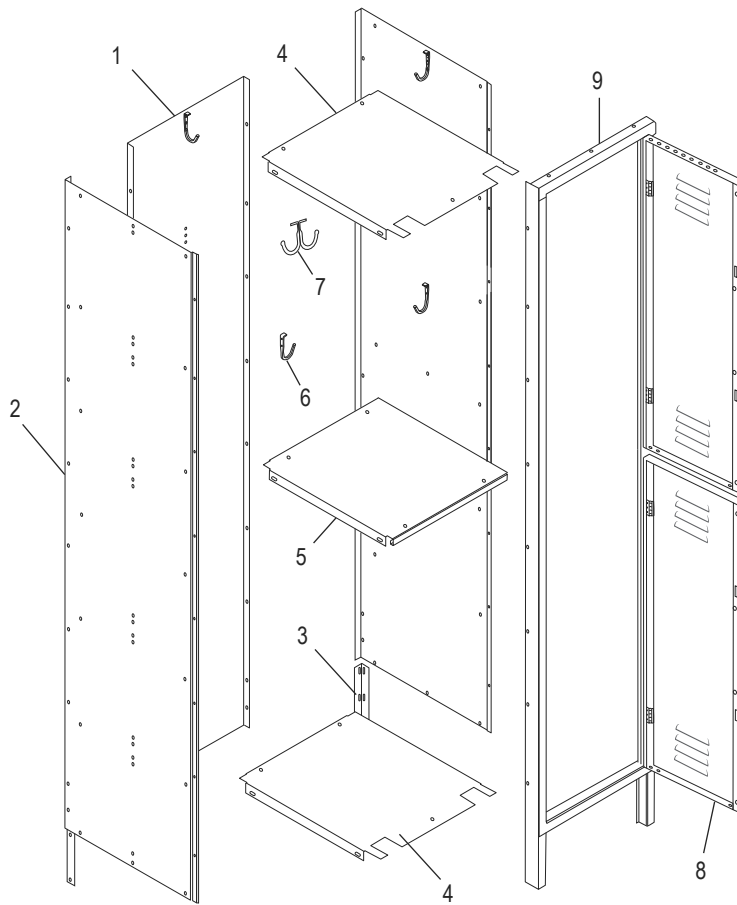

ULINE H-6744GR
LOCKER DE DOS PUERTAS
TRES DE ANCHO – GRIS

800-295-5510
 uline.mx

#	DESCRIPCIÓN	CANT.	NO. DE PARTE DE LINE	NO. DE PARTE DEL FABRICANTE
1	Parte Trasera	3	-----	A11857BCJ04-GRAY
2	Lado	4	-----	A11827BCJ03-GRAY
3	Pata Trasera	2	H-7148	A11227BCJ10-GRAY
4	Repisas Superiores/Inferiores	6	-----	A11857BCW05-06-GRAY
5	Repisa	3	H-6742GR-7	A11857BCW07-GRAY
6	Gancho Individual para Abrigo	18	H-4290-SNGHK	018-YGZ21
7	Gancho Doble para Abrigo	6	H-4290-DBLHK	018-YGZ060
8	Puerta del Locker	6	-----	018-AD21527BCH02-GRAY
9	Ensamble de la Estructura de la Puerta	3	-----	15-78HH2MMK-GRAY
10	Pata Niveladora con Herrajes	4	H-5997	018-DMGTZJ
	Paquete de Tornillería (No se Muestra)	1	H-4291HRDW	-----
	Barra del Pestillo (No se Muestra)	1	H-4290-LBAR	A21227BCH12
	Pestillo (No se Muestra)	1	H-4289-LATCH	018-YGZ021

ULINE H-6744GR
CASIER À DEUX RANGÉES
TROIS DE LARGE – GRIS

1-800-295-5510
 uline.ca

#	DESCRIPTION	QTÉ	RÉF. ULINE	RÉF. DU FABRICANT
1	Arrière	3	-----	A11857BCJ04-GRAY
2	Panneau latéral	4	-----	A11827BCJ03-GRAY
3	Patte arrière	2	H-7148	A11227BCJ10-GRAY
4	Tablettes supérieure et inférieure	6	-----	A11857BCW05-06-GRAY
5	Tablette	3	H-6742GR-7	A11857BCW07-GRAY
6	Patère simple	18	H-4290-SNGHK	018-YGZ21
7	Patère double	6	H-4290-DBLHK	018-YGZ060
8	Porte de l'armoire-vestiaire	6	-----	018-AD21527BCH02-GRAY
9	Cadre de la porte	3	-----	15-78HH2MMK-GRAY
10	Patte de nivellement avec quincaillerie	4	H-5997	018-DMGTZJ
	Matériel d'installation (non illustré)	1	H-4291HRDW	-----
	Barre pour loquet (non illustré)	1	H-4290-LBAR	A21227BCH12
	Loquet (non illustré)	1	H-4289-LATCH	018-YGZ021