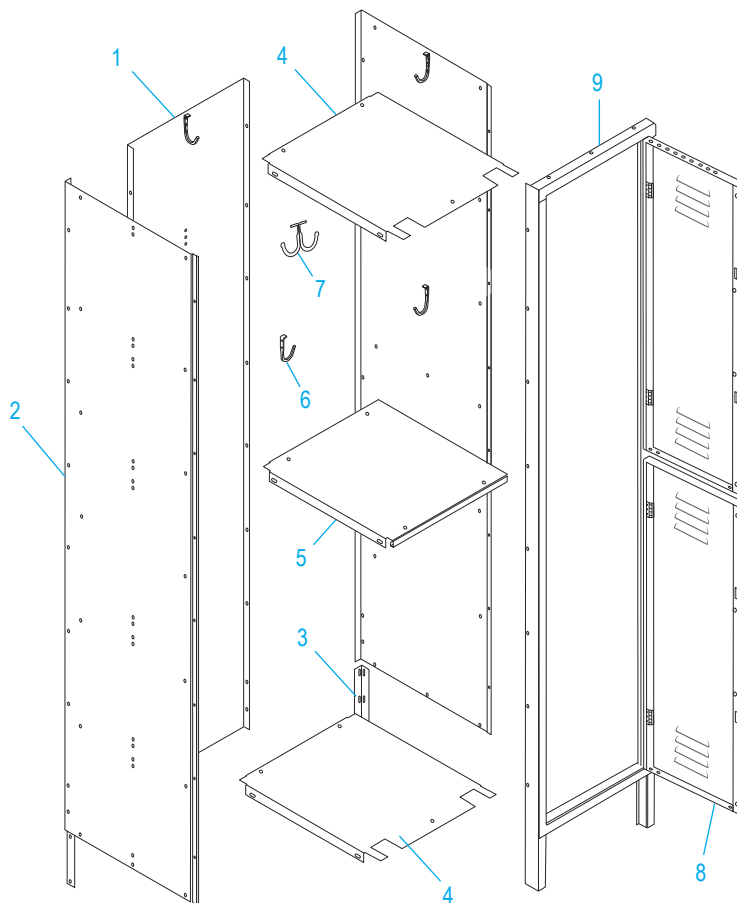

### THREE WIDE – GRAY

1-800-295-5510  
 uline.com

#	DESCRIPTION	QTY.	ULINE PART NO.	MFG. PART NO.
1	Back	3	-----	A11857BCJ04-GRAY
2	Side	4	-----	A11827BCJ03-GRAY
3	Rear Leg	2	H-7148	A11227BCJ10-GRAY
4	Top/Bottom Shelves	6	-----	A11857BCW05-06-GRAY
5	Shelf	3	H-6742GR-7	A11857BCW07-GRAY
6	Single Coat Hook	18	H-4290-SNGHK	018-YGZ21
7	Double Coat Hook	6	H-4290-DBLHK	018-YGZ060
8	Locker Door	6	-----	018-AD21527BCH02-GRAY
9	Door Frame Assembly	3	-----	15-78HH2MMK-GRAY
10	Leveling Foot with Hardware	4	H-5997	018-DMGTZJ
	Hardware Pack (Not Shown)	1	H-4291HRDW	-----
	Latch Bar (Not Shown)	1	H-4290-LBAR	A21227BCH12
	Latch (Not Shown)	1	H-4289-LATCH	018-YGZ021

**ULINE H-6744GR**  
**LOCKER DE DOS PUERTAS**  
**TRES DE ANCHO – GRIS**

800-295-5510  
 uline.mx

#	DESCRIPCIÓN	CANT.	NO. DE PARTE DE LINE	NO. DE PARTE DEL FABRICANTE
1	Parte Trasera	3	-----	A11857BCJ04-GRAY
2	Lado	4	-----	A11827BCJ03-GRAY
3	Pata Trasera	2	H-7148	A11227BCJ10-GRAY
4	Repisas Superiores/Inferiores	6	-----	A11857BCW05-06-GRAY
5	Repisa	3	H-6742GR-7	A11857BCW07-GRAY
6	Gancho Individual para Abrigo	18	H-4290-SNGHK	018-YGZ21
7	Gancho Doble para Abrigo	6	H-4290-DBLHK	018-YGZ060
8	Puerta del Locker	6	-----	018-AD21527BCH02-GRAY
9	Ensamble de la Estructura de la Puerta	3	-----	15-78HH2MMK-GRAY
10	Pata Niveladora con Herrajes	4	H-5997	018-DMGTZJ
	Paquete de Tornillería (No se Muestra)	1	H-4291HRDW	-----
	Barra del Pestillo (No se Muestra)	1	H-4290-LBAR	A21227BCH12
	Pestillo (No se Muestra)	1	H-4289-LATCH	018-YGZ021