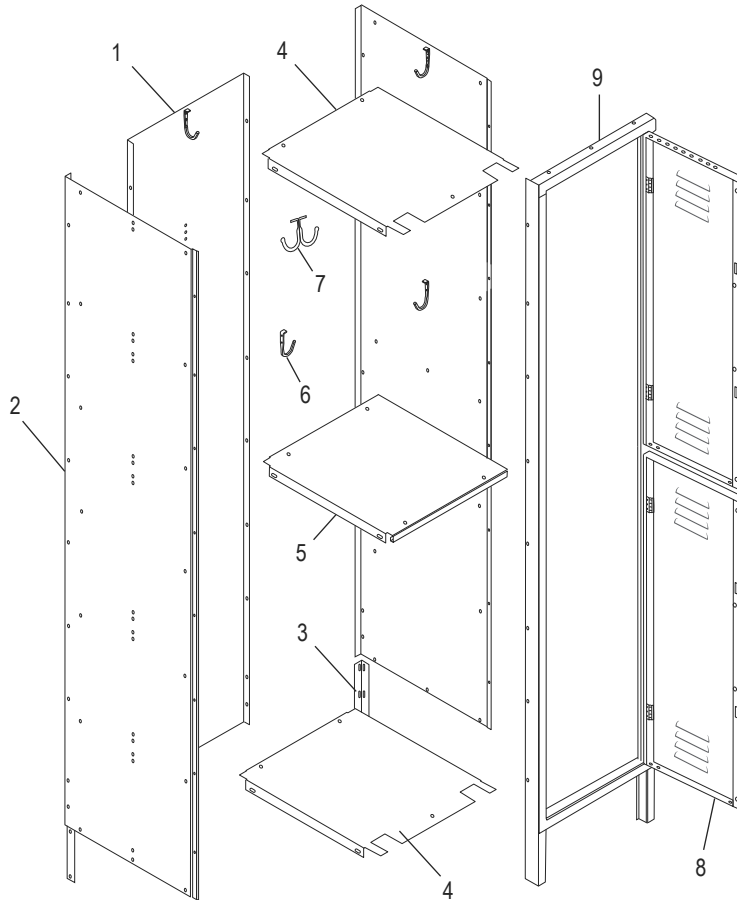

ULINE H-6744GR

DOUBLE TIER LOCKER

THREE WIDE – GRAY

1-800-295-5510
 uline.com

#	DESCRIPTION	QTY.	ULINE PART NO.	MFG. PART NO.
1	Back	3	-----	A11857BCJ04-GRAY
2	Side	4	-----	A11827BCJ03-GRAY
3	Rear Leg	2	H-7148	A11227BCJ10-GRAY
4	Top/Bottom Shelves	6	-----	A11857BCW05-06-GRAY
5	Shelf	3	H-6742GR-7	A11857BCW07-GRAY
6	Single Coat Hook	18	H-4290-SNGHK	018-YGZ21
7	Double Coat Hook	6	H-4290-DBLHK	018-YGZ060
8	Locker Door	6	-----	018-AD21527BCH02-GRAY
9	Door Frame Assembly	3	-----	15-78HH2MMK-GRAY
10	Leveling Foot with Hardware	4	H-5997	018-DMGTZJ
	Hardware Pack (Not Shown)	1	H-4291HRDW	-----
	Latch Bar (Not Shown)	1	H-4290-LBAR	A21227BCH12
	Latch (Not Shown)	1	H-4289-LATCH	018-YGZ021

ULINE H-6744GR
LOCKER DE DOS PUERTAS
TRES DE ANCHO – GRIS

800-295-5510
 uline.mx

#	DESCRIPCIÓN	CANT.	NO. DE PARTE DE LINE	NO. DE PARTE DEL FABRICANTE
1	Parte Trasera	3	-----	A11857BCJ04-GRAY
2	Lado	4	-----	A11827BCJ03-GRAY
3	Pata Trasera	2	H-7148	A11227BCJ10-GRAY
4	Repisas Superiores/Inferiores	6	-----	A11857BCW05-06-GRAY
5	Repisa	3	H-6742GR-7	A11857BCW07-GRAY
6	Gancho Individual para Abrigo	18	H-4290-SNGHK	018-YGZ21
7	Gancho Doble para Abrigo	6	H-4290-DBLHK	018-YGZ060
8	Puerta del Locker	6	-----	018-AD21527BCH02-GRAY
9	Ensamble de la Estructura de la Puerta	3	-----	15-78HH2MMK-GRAY
10	Pata Niveladora con Herrajes	4	H-5997	018-DMGTZJ
	Paquete de Tornillería (No se Muestra)	1	H-4291HRDW	-----
	Barra del Pestillo (No se Muestra)	1	H-4290-LBAR	A21227BCH12
	Pestillo (No se Muestra)	1	H-4289-LATCH	018-YGZ021