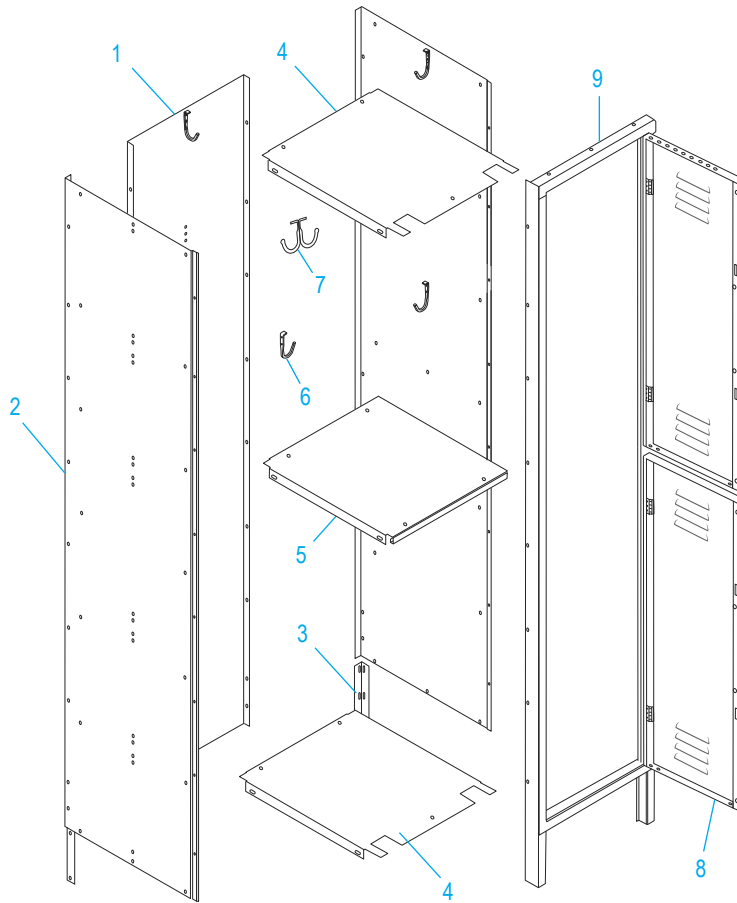

ULINE H-6743GR

DOUBLE TIER LOCKER

1 WIDE – GRAY

1-800-295-5510
 uline.com

#	DESCRIPTION	QTY.	ULINE PART NO.	MFG. PART NO.
1	Back	1	-----	A11227BCJ04-GRAY
2	Side	2	-----	A11827BCJ03-GRAY
3	Rear Leg	2	H-7148	A11227BCJ10-GRAY
4	Top/Bottom Shelves	2	-----	A11827BCW05-06-GRAY
5	Shelf	1	H-4289G-SHLF	A11827BCW07-GRAY
6	Single Coat Hook	6	H-4290-SNGHK	018-YGZ21
7	Double Coat Hook	2	H-4290-DBLHK	018-YGZ060
8	Locker Door	2	H-4290GRDOOR	018-AD21227BCH02-GRAY
9	Door Frame Assembly	1	-----	12-78HH2MMK-GRAY
10	Leveling Foot with Hardware	4	H-5997	018-DMGTZJ
	Hardware Pack (Not Shown)	1	H-4291-HRDW	-----
	Latch Bar (Not Shown)	1	H-4290-LBAR	A21227BCH12
	Latch (Not Shown)	1	H-4289-LATCH	018-YGZ021

ULINE H-6743GR**LOCKER DE DOS PUERTAS
UNO DE ANCHO – GRIS**

800-295-5510

uline.mx

#	DESCRIPCIÓN	CANT.	NO. DE PARTE DE LINE	NO. DE PARTE DEL FABRICANTE
1	Parte Trasera	1	-----	A11227BCJ04-GRAY
2	Lado	2	-----	A11827BCJ03-GRAY
3	Pata Trasera	2	H-7148	A11227BCJ10-GRAY
4	Repisas Superiores/Inferiores	2	-----	A11827BCW05-06-GRAY
5	Repisa	1	H-4289G-SHLF	A11827BCW07-GRAY
6	Gancho Individual para Abrigo	6	H-4290-SNGHK	018-YGZ21
7	Gancho Doble para Abrigo	2	H-4290-DBLHK	018-YGZ060
8	Puerta del Locker	2	H-4290GRDOOR	018-AD21227BCH02-GRAY
9	Ensamble de la Estructura de la Puerta	1	-----	12-78HH2MMK-GRAY
10	Pata Niveladora con Herrajes	4	H-5997	018-DMGTZJ
	Paquete de Tornillería (No se Muestra)	1	H-4291-HRDW	-----
	Barra del Pestillo (No se Muestra)	1	H-4290-LBAR	A21227BCH12
	Pestillo (No se Muestra)	1	H-4289-LATCH	018-YGZ021