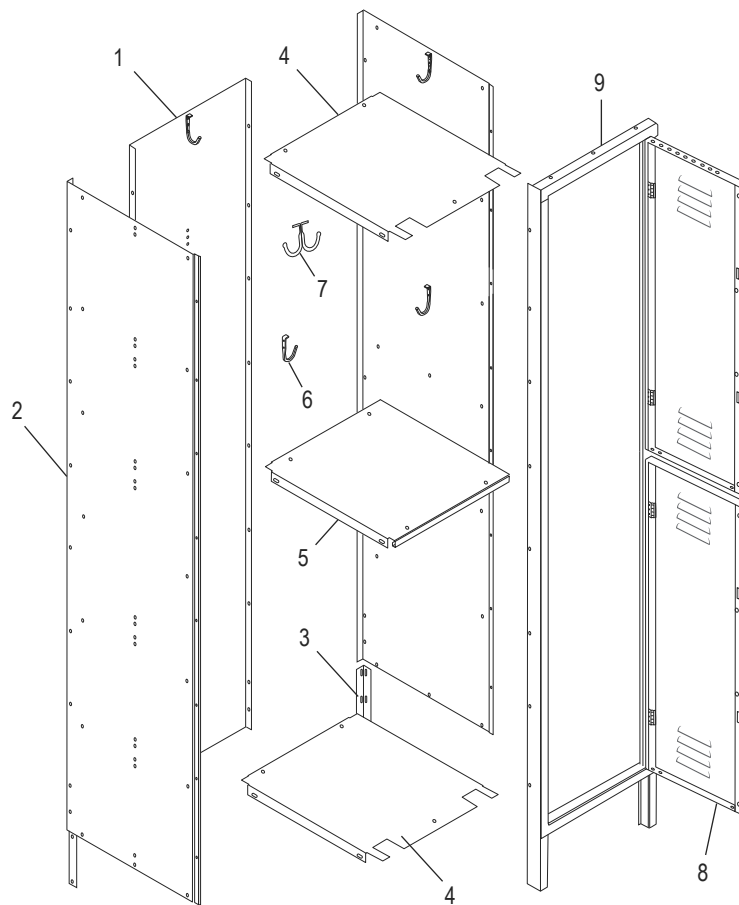

### 1 WIDE – GRAY

1-800-295-5510  
 uline.com

#	DESCRIPTION	QTY.	ULINE PART NO.	MFG. PART NO.
1	Back	1	-----	A11227BCJ04-GRAY
2	Side	2	H-4291-GSPQ	A11827BCJ03-GRAY
3	Rear Leg	2	H-7148	A11227BCJ10-GRAY
4	Top/Bottom Shelves	2	-----	A11827BCW05-06-GRAY
5	Shelf	1	H-4289G-SHLF	A11827BCW07-GRAY
6	Single Coat Hook	6	H-4290-SNGHK	018-YGZ21
7	Double Coat Hook	2	H-4290-DBLHK	018-YGZ060
8	Locker Door	2	H-4290GRDOOR	018-AD21227BCH02-GRAY
9	Door Frame Assembly	1	-----	12-78HH2MMK-GRAY
10	Leveling Foot with Hardware	4	H-5997	018-DMGTZJ
	Hardware Pack (Not Shown)	1	H-4291-HRDW	-----
	Latch Bar (Not Shown)	1	H-4290-LBAR	A21227BCH12
	Latch (Not Shown)	1	H-4289-LATCH	018-YGZ021

**ULINE H-6743GR****LOCKER DE DOS PUERTAS  
UNO DE ANCHO – GRIS**

800-295-5510

uline.mx

#	DESCRIPCIÓN	CANT.	NO. DE PARTE DE LINE	NO. DE PARTE DEL FABRICANTE
1	Parte Trasera	1	-----	A11227BCJ04-GRAY
2	Lado	2	H-4291-GSPQ	A11827BCJ03-GRAY
3	Pata Trasera	2	H-7148	A11227BCJ10-GRAY
4	Repisas Superiores/Inferiores	2	-----	A11827BCW05-06-GRAY
5	Repisa	1	H-4289G-SHLF	A11827BCW07-GRAY
6	Gancho Individual para Abrigo	6	H-4290-SNGHK	018-YGZ21
7	Gancho Doble para Abrigo	2	H-4290-DBLHK	018-YGZ060
8	Puerta del Locker	2	H-4290GRDOOR	018-AD21227BCH02-GRAY
9	Ensamble de la Estructura de la Puerta	1	-----	12-78HH2MMK-GRAY
10	Pata Niveladora con Herrajes	4	H-5997	018-DMGTZJ
	Paquete de Tornillería (No se Muestra)	1	H-4291-HRDW	-----
	Barra del Pestillo (No se Muestra)	1	H-4290-LBAR	A21227BCH12
	Pestillo (No se Muestra)	1	H-4289-LATCH	018-YGZ021