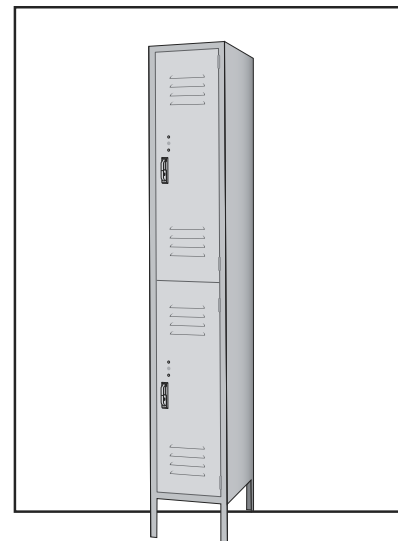

**ULINE H-6743GR****LOCKER DE DOS PUERTAS  
UNO DE ANCHO – GRIS**

800-295-5510

uline.mx

#	DESCRIPCIÓN	CANT.	NO. DE PARTE DE LINE	NO. DE PARTE DEL FABRICANTE
1	Parte Trasera	1	-----	A11227BCJ04-GRAY
2	Lado	2	H-4291-GSPQ	A11827BCJ03-GRAY
3	Pata Trasera	2	H-7148	A11227BCJ10-GRAY
4	Repisas Superiores/Inferiores	2	-----	A11827BCW05-06-GRAY
5	Repisa	1	H-4289G-SHLF	A11827BCW07-GRAY
6	Gancho Individual para Abrigo	6	H-4290-SNGHK	018-YGZ21
7	Gancho Doble para Abrigo	2	H-4290-DBLHK	018-YGZ060
8	Puerta del Locker	2	H-4290GRDOOR	018-AD21227BCH02-GRAY
9	Ensamble de la Estructura de la Puerta	1	-----	12-78HH2MMK-GRAY
10	Pata Niveladora con Herrajes	4	H-5997	018-DMGTZJ
	Paquete de Tornillería (No se Muestra)	1	H-4291-HRDW	-----
	Barra del Pestillo (No se Muestra)	1	H-4290-LBAR	A21227BCH12
	Pestillo (No se Muestra)	1	H-4289-LATCH	018-YGZ021

**ULINE H-6743GR**  
**CASIER À DEUX RANGÉES**  
**UN DE LARGE – GRIS**

1-800-295-5510  
 uline.ca

#	DESCRIPTION	QTÉ	RÉF. ULINE	RÉF. DU FABRICANT
1	Arrière	1	-----	A11227BCJ04-GRAY
2	Panneau latéral	2	H-4291-GSPQ	A11827BCJ03-GRAY
3	Patte arrière	2	H-7148	A11227BCJ10-GRAY
4	Tablettes supérieure et inférieure	2	-----	A11827BCW05-06-GRAY
5	Tablette	1	H-4289G-SHLF	A11827BCW07-GRAY
6	Patère simple	6	H-4290-SNGHK	018-YGZ21
7	Patère double	2	H-4290-DBLHK	018-YGZ060
8	Porte de l'armoire-vestiaire	2	H-4290GRDOOR	018-AD21227BCH02-GRAY
9	Cadre de la porte	1	-----	12-78HH2MMK-GRAY
10	Patte de nivellement avec quincaillerie	4	H-5997	018-DMGTZJ
	Matériel d'installation (non illustré)	1	H-4291-HRDW	-----
	Barre pour loquet (non illustré)	1	H-4290-LBAR	A21227BCH12
	Loquet (non illustré)	1	H-4289-LATCH	018-YGZ021