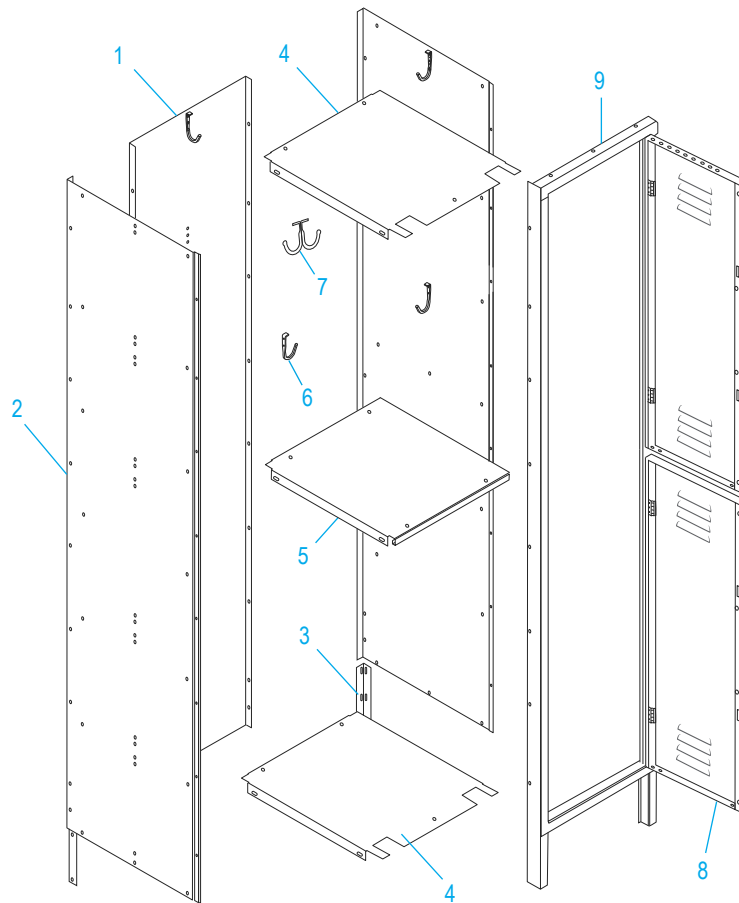

ULINE H-6743GR

DOUBLE TIER LOCKER

1 WIDE – GRAY

1-800-295-5510
 uline.com

#	DESCRIPTION	QTY.	ULINE PART NO.	MFG. PART NO.
1	Back	1	-----	A11227BCJ04-GRAY
2	Side	2	-----	A11827BCJ03-GRAY
3	Rear Leg	2	H-7148	A11227BCJ10-GRAY
4	Top/Bottom Shelves	2	-----	A11827BCW05-06-GRAY
5	Shelf	1	H-4289G-SHLF	A11827BCW07-GRAY
6	Single Coat Hook	6	H-4290-SNGHK	018-YGZ21
7	Double Coat Hook	2	H-4290-DBLHK	018-YGZ060
8	Locker Door	2	H-4290GRDOOR	018-AD21227BCH02-GRAY
9	Door Frame Assembly	1	-----	12-78HH2MMK-GRAY
10	Leveling Foot with Hardware	4	H-5997	018-DMGTZJ
	Hardware Pack (Not Shown)	1	H-4291-HRDW	-----
	Latch Bar (Not Shown)	1	H-4290-LBAR	A21227BCH12
	Latch (Not Shown)	1	H-4289-LATCH	018-YGZ021

ULINE H-6743GR**LOCKER DE DOS PUERTAS
UNO DE ANCHO – GRIS**

800-295-5510

uline.mx

#	DESCRIPCIÓN	CANT.	NO. DE PARTE DE LINE	NO. DE PARTE DEL FABRICANTE
1	Parte Trasera	1	-----	A11227BCJ04-GRAY
2	Lado	2	-----	A11827BCJ03-GRAY
3	Pata Trasera	2	H-7148	A11227BCJ10-GRAY
4	Repisas Superiores/Inferiores	2	-----	A11827BCW05-06-GRAY
5	Repisa	1	H-4289G-SHLF	A11827BCW07-GRAY
6	Gancho Individual para Abrigo	6	H-4290-SNGHK	018-YGZ21
7	Gancho Doble para Abrigo	2	H-4290-DBLHK	018-YGZ060
8	Puerta del Locker	2	H-4290GRDOOR	018-AD21227BCH02-GRAY
9	Ensamble de la Estructura de la Puerta	1	-----	12-78HH2MMK-GRAY
10	Pata Niveladora con Herrajes	4	H-5997	018-DMGTZJ
	Paquete de Tornillería (No se Muestra)	1	H-4291-HRDW	-----
	Barra del Pestillo (No se Muestra)	1	H-4290-LBAR	A21227BCH12
	Pestillo (No se Muestra)	1	H-4289-LATCH	018-YGZ021