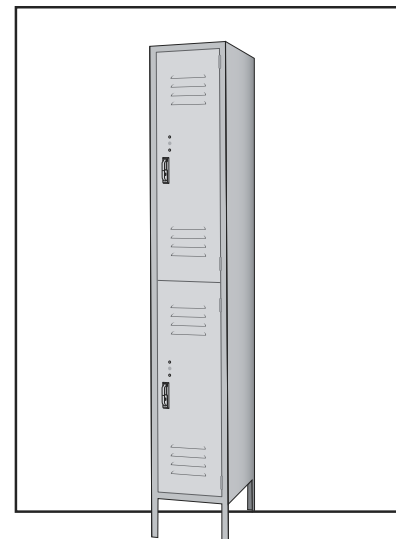

ULINE H-6743GR
CASIER À DEUX RANGÉES
UN DE LARGE – GRIS

1-800-295-5510
uline.ca

#	DESCRIPTION	QTÉ	RÉF. ULINE	RÉF. DU FABRICANT
1	Arrière	1	-----	A11227BCJ04-GRAY
2	Panneau latéral	2	-----	A11827BCJ03-GRAY
3	Patte arrière	2	H-7148	A11227BCJ10-GRAY
4	Tablettes supérieure et inférieure	2	-----	A11827BCW05-06-GRAY
5	Tablette	1	H-4289G-SHLF	A11827BCW07-GRAY
6	Patère simple	6	H-4290-SNGHK	018-YGZ21
7	Patère double	2	H-4290-DBLHK	018-YGZ060
8	Porte de l'armoire-vestiaire	2	H-4290GRDOOR	018-AD21227BCH02-GRAY
9	Cadre de la porte	1	-----	12-78HH2MMK-GRAY
10	Patte de nivellement avec quincaillerie	4	H-5997	018-DMGTZJ
	Matériel d'installation (non illustré)	1	H-4291-HRDW	-----
	Barre pour loquet (non illustré)	1	H-4290-LBAR	A21227BCH12
	Loquet (non illustré)	1	H-4289-LATCH	018-YGZ021