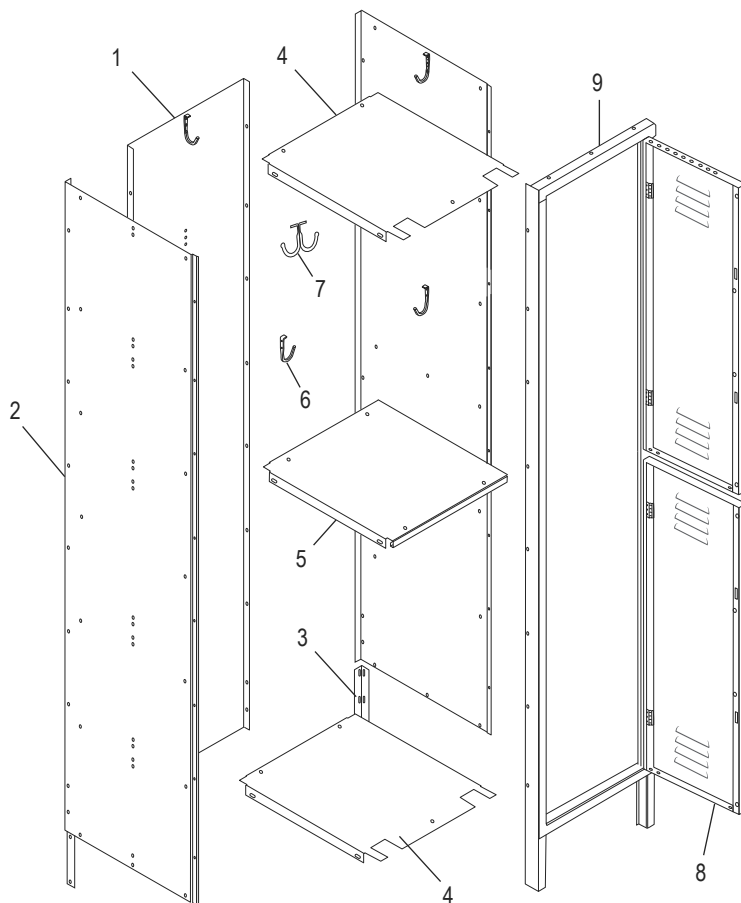

**ULINE H-6743GR****LOCKER DE DOS PUERTAS  
UNO DE ANCHO – GRIS**

800-295-5510

uline.mx

#	DESCRIPCIÓN	CANT.	NO. DE PARTE DE LINE	NO. DE PARTE DEL FABRICANTE
1	Parte Trasera	1	-----	A11227BCJ04-GRAY
2	Lado	2	H-4291-GSPQ	A11827BCJ03-GRAY
3	Pata Trasera	2	H-7148	A11227BCJ10-GRAY
4	Repisas Superiores/Inferiores	2	-----	A11827BCW05-06-GRAY
5	Repisa	1	H-4289G-SHLF	A11827BCW07-GRAY
6	Gancho Individual para Abrigo	6	H-4290-SNGHK	018-YGZ21
7	Gancho Doble para Abrigo	2	H-4290-DBLHK	018-YGZ060
8	Puerta del Locker	2	H-4290GRDOOR	018-AD21227BCH02-GRAY
9	Ensamble de la Estructura de la Puerta	1	-----	12-78HH2MMK-GRAY
10	Pata Niveladora con Herrajes	4	H-5997	018-DMGTZJ
	Paquete de Tornillería (No se Muestra)	1	H-4291-HRDW	-----
	Barra del Pestillo (No se Muestra)	1	H-4290-LBAR	A21227BCH12
	Pestillo (No se Muestra)	1	H-4289-LATCH	018-YGZ021

**ULINE H-6743GR**  
**CASIER À DEUX RANGÉES**  
**UN DE LARGE – GRIS**

1-800-295-5510  
 uline.ca

#	DESCRIPTION	QTÉ	RÉF. ULINE	RÉF. DU FABRICANT
1	Arrière	1	-----	A11227BCJ04-GRAY
2	Panneau latéral	2	H-4291-GSPQ	A11827BCJ03-GRAY
3	Patte arrière	2	H-7148	A11227BCJ10-GRAY
4	Tablettes supérieure et inférieure	2	-----	A11827BCW05-06-GRAY
5	Tablette	1	H-4289G-SHLF	A11827BCW07-GRAY
6	Patère simple	6	H-4290-SNGHK	018-YGZ21
7	Patère double	2	H-4290-DBLHK	018-YGZ060
8	Porte de l'armoire-vestiaire	2	H-4290GRDOOR	018-AD21227BCH02-GRAY
9	Cadre de la porte	1	-----	12-78HH2MMK-GRAY
10	Patte de nivellement avec quincaillerie	4	H-5997	018-DMGTZJ
	Matériel d'installation (non illustré)	1	H-4291-HRDW	-----
	Barre pour loquet (non illustré)	1	H-4290-LBAR	A21227BCH12
	Loquet (non illustré)	1	H-4289-LATCH	018-YGZ021