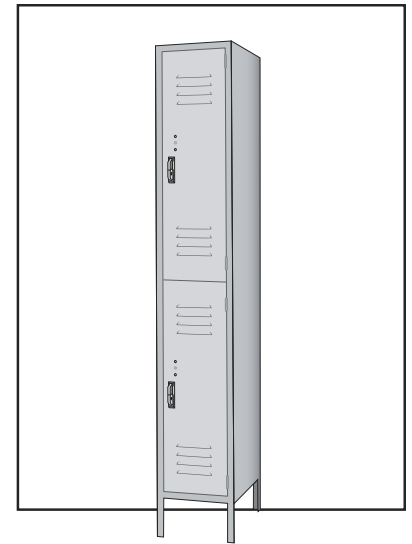

### 1 WIDE – GRAY

1-800-295-5510  
 uline.com

#	DESCRIPTION	QTY.	ULINE PART NO.	MFG. PART NO.
1	Back	1	-----	A11227BCJ04-GRAY
2	Side	2	H-4291-GSPQ	A11827BCJ03-GRAY
3	Rear Leg	2	H-7148	A11227BCJ10-GRAY
4	Top/Bottom Shelves	2	-----	A11827BCW05-06-GRAY
5	Shelf	1	H-4289G-SHLF	A11827BCW07-GRAY
6	Single Coat Hook	6	H-4290-SNGHK	018-YGZ21
7	Double Coat Hook	2	H-4290-DBLHK	018-YGZ060
8	Locker Door	2	H-4290GRDOOR	018-AD21227BCH02-GRAY
9	Door Frame Assembly	1	-----	12-78HH2MMK-GRAY
10	Leveling Foot with Hardware	4	H-5997	018-DMGTZJ
	Hardware Pack (Not Shown)	1	H-4291-HRDW	-----
	Latch Bar (Not Shown)	1	H-4290-LBAR	A21227BCH12
	Latch (Not Shown)	1	H-4289-LATCH	018-YGZ021

**ULINE H-6743GR****LOCKER DE DOS PUERTAS  
UNO DE ANCHO – GRIS**

800-295-5510

uline.mx

#	DESCRIPCIÓN	CANT.	NO. DE PARTE DE LINE	NO. DE PARTE DEL FABRICANTE
1	Parte Trasera	1	-----	A11227BCJ04-GRAY
2	Lado	2	H-4291-GSPQ	A11827BCJ03-GRAY
3	Pata Trasera	2	H-7148	A11227BCJ10-GRAY
4	Repisas Superiores/Inferiores	2	-----	A11827BCW05-06-GRAY
5	Repisa	1	H-4289G-SHLF	A11827BCW07-GRAY
6	Gancho Individual para Abrigo	6	H-4290-SNGHK	018-YGZ21
7	Gancho Doble para Abrigo	2	H-4290-DBLHK	018-YGZ060
8	Puerta del Locker	2	H-4290GRDOOR	018-AD21227BCH02-GRAY
9	Ensamble de la Estructura de la Puerta	1	-----	12-78HH2MMK-GRAY
10	Pata Niveladora con Herrajes	4	H-5997	018-DMGTZJ
	Paquete de Tornillería (No se Muestra)	1	H-4291-HRDW	-----
	Barra del Pestillo (No se Muestra)	1	H-4290-LBAR	A21227BCH12
	Pestillo (No se Muestra)	1	H-4289-LATCH	018-YGZ021