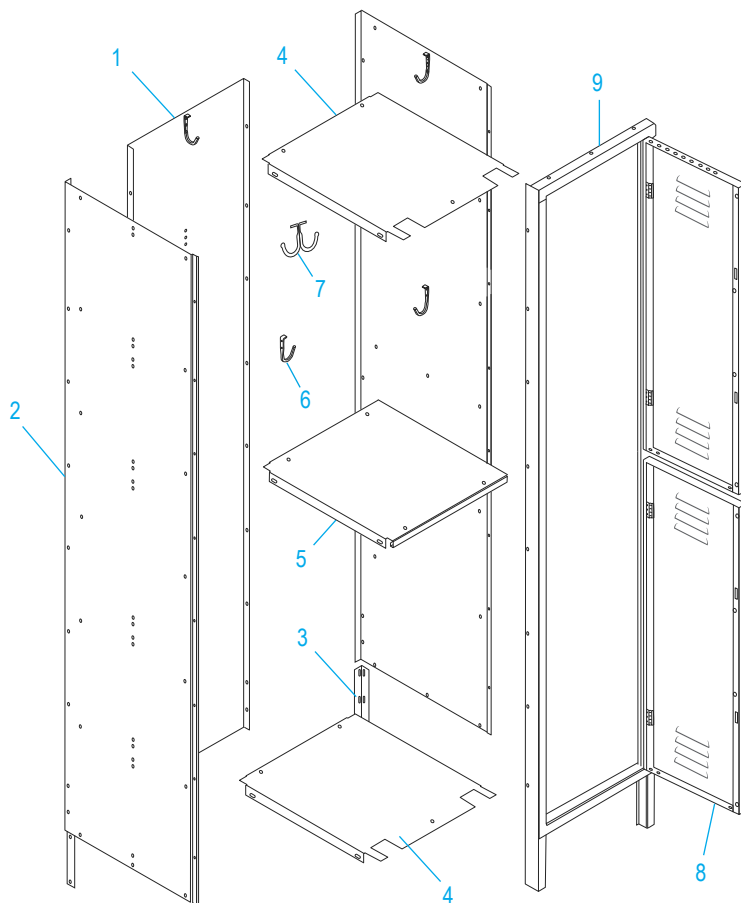

ULINE H-6743GR**LOCKER DE DOS PUERTAS
UNO DE ANCHO – GRIS**

800-295-5510

uline.mx

#	DESCRIPCIÓN	CANT.	NO. DE PARTE DE LINE	NO. DE PARTE DEL FABRICANTE
1	Parte Trasera	1	-----	A11227BCJ04-GRAY
2	Lado	2	-----	A11827BCJ03-GRAY
3	Pata Trasera	2	H-7148	A11227BCJ10-GRAY
4	Repisas Superiores/Inferiores	2	-----	A11827BCW05-06-GRAY
5	Repisa	1	H-4289G-SHLF	A11827BCW07-GRAY
6	Gancho Individual para Abrigo	6	H-4290-SNGHK	018-YGZ21
7	Gancho Doble para Abrigo	2	H-4290-DBLHK	018-YGZ060
8	Puerta del Locker	2	H-4290GRDOOR	018-AD21227BCH02-GRAY
9	Ensamble de la Estructura de la Puerta	1	-----	12-78HH2MMK-GRAY
10	Pata Niveladora con Herrajes	4	H-5997	018-DMGTZJ
	Paquete de Tornillería (No se Muestra)	1	H-4291-HRDW	-----
	Barra del Pestillo (No se Muestra)	1	H-4290-LBAR	A21227BCH12
	Pestillo (No se Muestra)	1	H-4289-LATCH	018-YGZ021

ULINE H-6743GR
CASIER À DEUX RANGÉES
UN DE LARGE – GRIS

1-800-295-5510
 uline.ca

#	DESCRIPTION	QTÉ	RÉF. ULINE	RÉF. DU FABRICANT
1	Arrière	1	-----	A11227BCJ04-GRAY
2	Panneau latéral	2	-----	A11827BCJ03-GRAY
3	Patte arrière	2	H-7148	A11227BCJ10-GRAY
4	Tablettes supérieure et inférieure	2	-----	A11827BCW05-06-GRAY
5	Tablette	1	H-4289G-SHLF	A11827BCW07-GRAY
6	Patère simple	6	H-4290-SNGHK	018-YGZ21
7	Patère double	2	H-4290-DBLHK	018-YGZ060
8	Porte de l'armoire-vestiaire	2	H-4290GRDOOR	018-AD21227BCH02-GRAY
9	Cadre de la porte	1	-----	12-78HH2MMK-GRAY
10	Patte de nivellement avec quincaillerie	4	H-5997	018-DMGTZJ
	Matériel d'installation (non illustré)	1	H-4291-HRDW	-----
	Barre pour loquet (non illustré)	1	H-4290-LBAR	A21227BCH12
	Loquet (non illustré)	1	H-4289-LATCH	018-YGZ021