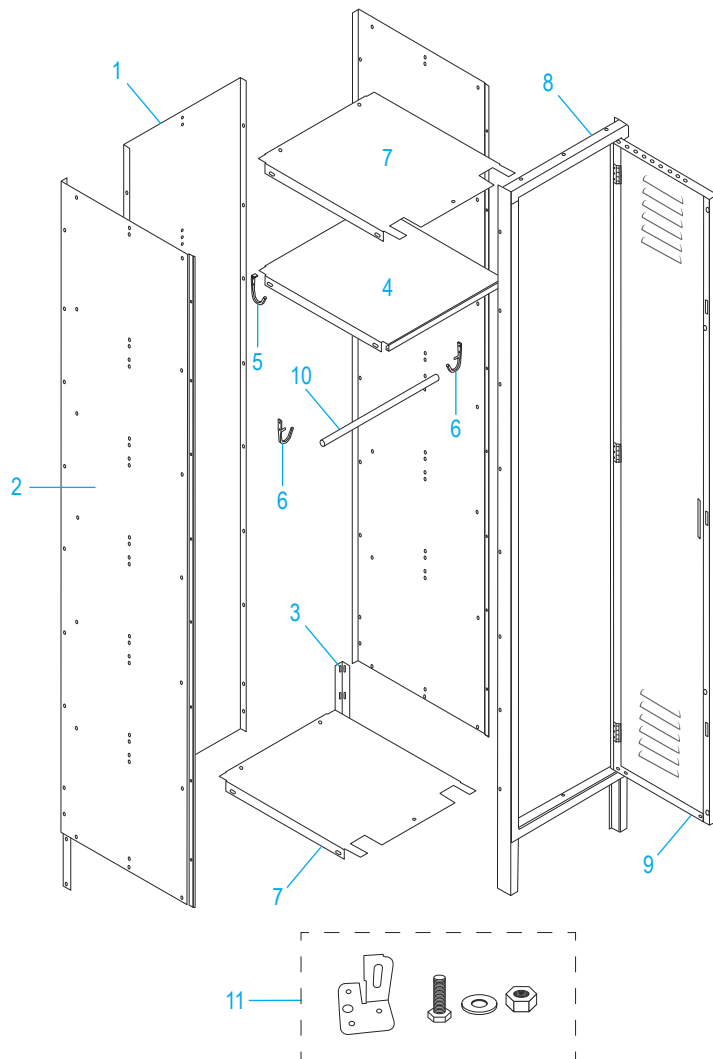

ULINE H-6742T

SINGLE TIER LOCKER

THREE WIDE – TAN

1-800-295-5510
 uline.com

#	DESCRIPTION	QTY.	ULINE PART NO.	MFG. PART NO.
1	Back	3	-----	A11857BCJ04-TAN
2	Side	4	H-5549-TSIDE	A11827BCJ03-TAN
3	Rear Leg	2	H-7847	A11227BCJ10-TAN
4	Shelf	3	H-6744TSHELF	A11857BCW07-TAN
5	Back Coat Hook	3	H-4290-SNGHK	018-YGZ21
6	Side Coat Hook	6	-----	A11827BCJ-02-08
7	Top/Bottom Shelves	6	-----	A11857BCW05-06-TAN
8	Door Frame Assembly	3	-----	15-78HH1MMK-TAN
9	Locker Door	3	-----	018-AD11527BCH02-TAN
10	Coat Rod	3	H-6742-10	018-YGZ067
11	Leveling Foot with Hardware	4	H-5997	018-DMGTZJ
	Hardware Pack (Not Shown)	1	H-4291HRDW	-----
	Latch Bar (Not Shown)	1	H-4290-LBAR	A11227BCH12
	Latch (Not Shown)	1	H-4289-LATCH	018-YGZ021

ULINE H-6742T
LOCKER DE UNA SOLA PUERTA
TRES DE ANCHO – CANELA

800-295-5510
 uline.mx

#	DESCRIPCIÓN	CANT.	NO. DE PARTE DE ULINE	NO. DE PARTE DEL FABRICANTE
1	Parte Trasera	3	-----	A11857BCJ04-TAN
2	Lado	4	H-5549-TSIDE	A11827BCJ03-TAN
3	Pata Trasera	2	H-7847	A11227BCJ10-TAN
4	Repisa	3	H-6744TSHELF	A11857BCW07-TAN
5	Gancho Trasero para Abrigo	3	H-4290-SNGHK	018-YGZ21
6	Gancho Lateral para Abrigo	6	-----	A11827BCJ-02-08
7	Repisas Superiores/Inferiores	6	-----	A11857BCW05-06-TAN
8	Ensamble de la Estructura de la Puerta	3	-----	15-78HH1MMK-TAN
9	Puerta del Locker	3	-----	018-AD11527BCH02-TAN
10	Vara para Abrigos	3	H-6742-10	018-YGZ067
11	Pata Niveladora con Herrajes	4	H-5997	018-DMGTZJ
	Paquete de Tornillería (No se Muestra)	1	H-4291HRDW	-----
	Barra del Pestillo (No se Muestra)	1	H-4290-LBAR	A11227BCH12
	Pestillo (No se Muestra)	1	H-4289-LATCH	018-YGZ021