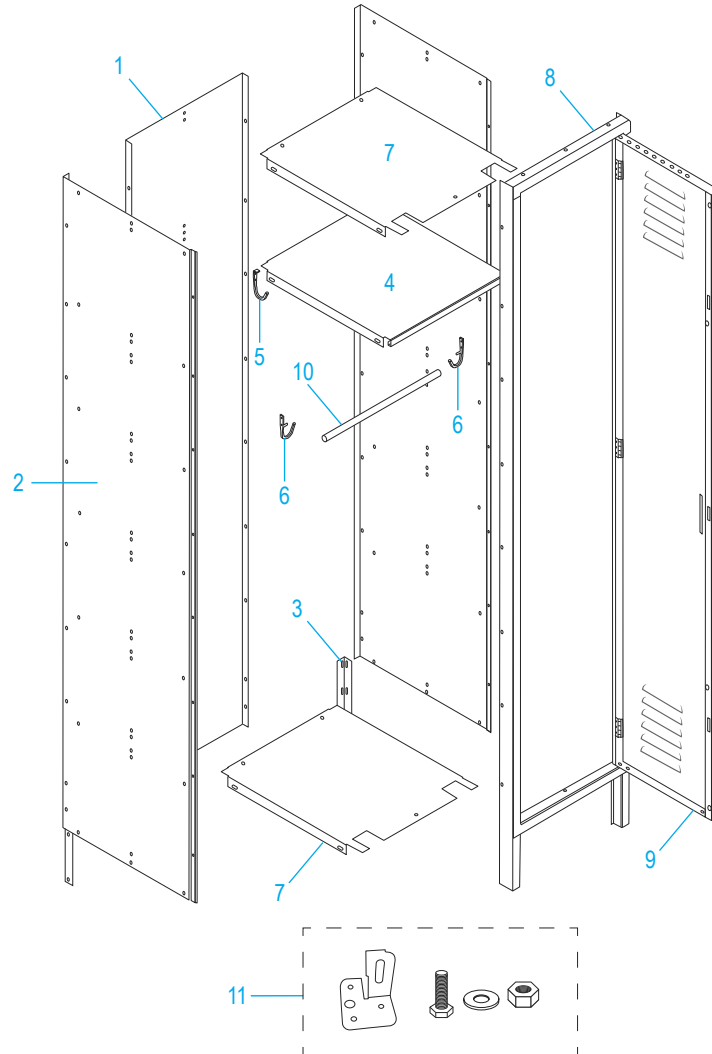

ULINE H-6742T
LOCKER DE UNA SOLA PUERTA
TRES DE ANCHO – CANELA

800-295-5510
 uline.mx

#	DESCRIPCIÓN	CANT.	NO. DE PARTE DE ULINE	NO. DE PARTE DEL FABRICANTE
1	Parte Trasera	3	-----	A11857BCJ04-TAN
2	Lado	4	H-5549-TSIDE	A11827BCJ03-TAN
3	Pata Trasera	2	H-7847	A11227BCJ10-TAN
4	Repisa	3	H-6744TSHELF	A11857BCW07-TAN
5	Gancho Trasero para Abrigo	3	H-4290-SNGHK	018-YGZ21
6	Gancho Lateral para Abrigo	6	-----	A11827BCJ-02-08
7	Repisas Superiores/Inferiores	6	-----	A11857BCW05-06-TAN
8	Ensamble de la Estructura de la Puerta	3	-----	15-78HH1MMK-TAN
9	Puerta del Locker	3	-----	018-AD11527BCH02-TAN
10	Vara para Abrigos	3	H-6742-10	018-YGZ067
11	Pata Niveladora con Herrajes	4	H-5997	018-DMGTZJ
	Paquete de Tornillería (No se Muestra)	1	H-4291HRDW	-----
	Barra del Pestillo (No se Muestra)	1	H-4290-LBAR	A11227BCH12
	Pestillo (No se Muestra)	1	H-4289-LATCH	018-YGZ021

ULINE H-6742T

CASIER À UNE RANGÉE

TROIS DE LARGE – SABLE

1-800-295-5510
uline.ca

#	DESCRIPTION	QTÉ	RÉF. ULINE	RÉF. DU FABRICANT
1	Arrière	3	-----	A11857BCJ04-TAN
2	Panneau latéral	4	H-5549-TSIDE	A11827BCJ03-TAN
3	Patte arrière	2	H-7847	A11227BCJ10-TAN
4	Tablette	3	H-6744TSHELF	A11857BCW07-TAN
5	Patère arrière	3	H-4290-SNGHK	018-YGZ21
6	Patère latérale	6	-----	A11827BCJ-02-08
7	Tablettes supérieure et inférieure	6	-----	A11857BCW05-06-TAN
8	Cadre de la porte	3	-----	15-78HH1MMK-TAN
9	Porte de l'armoire-vestiaire	3	-----	018-AD11527BCH02-TAN
10	Tringle	3	H-6742-10	018-YGZ067
11	Patte de nivellement avec quincaillerie	4	H-5997	018-DMGTZJ
	Matériel d'installation (non illustré)	1	H-4291HRDW	-----
	Barre pour loquet (non illustré)	1	H-4290-LBAR	A11227BCH12
	Loquet (non illustré)	1	H-4289-LATCH	018-YGZ021