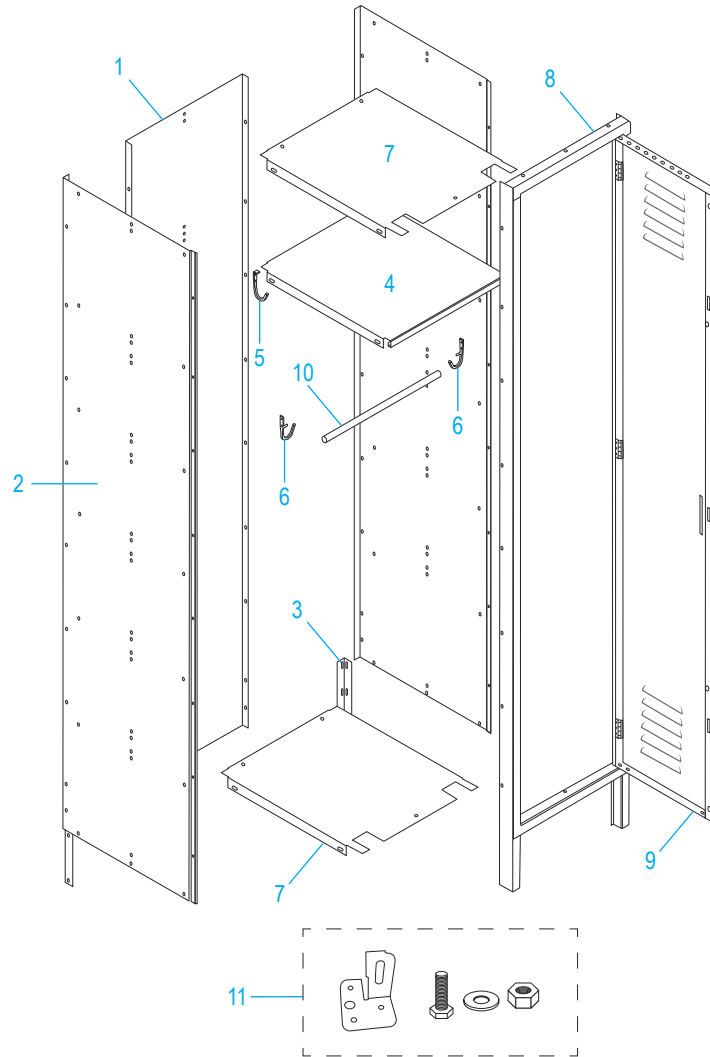

ULINE H-6742T

SINGLE TIER LOCKER

THREE WIDE – TAN

1-800-295-5510
 uline.com

#	DESCRIPTION	QTY.	ULINE PART NO.	MFG. PART NO.
1	Back	3	-----	A11857BCJ04-TAN
2	Side	4	H-5549-TSIDE	A11827BCJ03-TAN
3	Rear Leg	2	H-7847	A11227BCJ10-TAN
4	Shelf	3	H-6744TSHELF	A11857BCW07-TAN
5	Back Coat Hook	3	H-4290-SNGHK	018-YGZ21
6	Side Coat Hook	6	-----	A11827BCJ-02-08
7	Top/Bottom Shelves	6	-----	A11857BCW05-06-TAN
8	Door Frame Assembly	3	-----	15-78HH1MMK-TAN
9	Locker Door	3	-----	018-AD11527BCH02-TAN
10	Coat Rod	3	H-6742-10	018-YGZ067
11	Leveling Foot with Hardware	4	H-5997	018-DMGTZJ
	Hardware Pack (Not Shown)	1	H-4291HRDW	-----
	Latch Bar (Not Shown)	1	H-4290-LBAR	A11227BCH12
	Latch (Not Shown)	1	H-4289-LATCH	018-YGZ021

ULINE H-6742T
LOCKER DE UNA SOLA PUERTA
TRES DE ANCHO – CANELA

800-295-5510
 uline.mx

#	DESCRIPCIÓN	CANT.	NO. DE PARTE DE ULINE	NO. DE PARTE DEL FABRICANTE
1	Parte Trasera	3	-----	A11857BCJ04-TAN
2	Lado	4	H-5549-TSIDE	A11827BCJ03-TAN
3	Pata Trasera	2	H-7847	A11227BCJ10-TAN
4	Repisa	3	H-6744TSHELF	A11857BCW07-TAN
5	Gancho Trasero para Abrigo	3	H-4290-SNGHK	018-YGZ21
6	Gancho Lateral para Abrigo	6	-----	A11827BCJ-02-08
7	Repisas Superiores/Inferiores	6	-----	A11857BCW05-06-TAN
8	Ensamble de la Estructura de la Puerta	3	-----	15-78HH1MMK-TAN
9	Puerta del Locker	3	-----	018-AD11527BCH02-TAN
10	Vara para Abrigos	3	H-6742-10	018-YGZ067
11	Pata Niveladora con Herrajes	4	H-5997	018-DMGTZJ
	Paquete de Tornillería (No se Muestra)	1	H-4291HRDW	-----
	Barra del Pestillo (No se Muestra)	1	H-4290-LBAR	A11227BCH12
	Pestillo (No se Muestra)	1	H-4289-LATCH	018-YGZ021