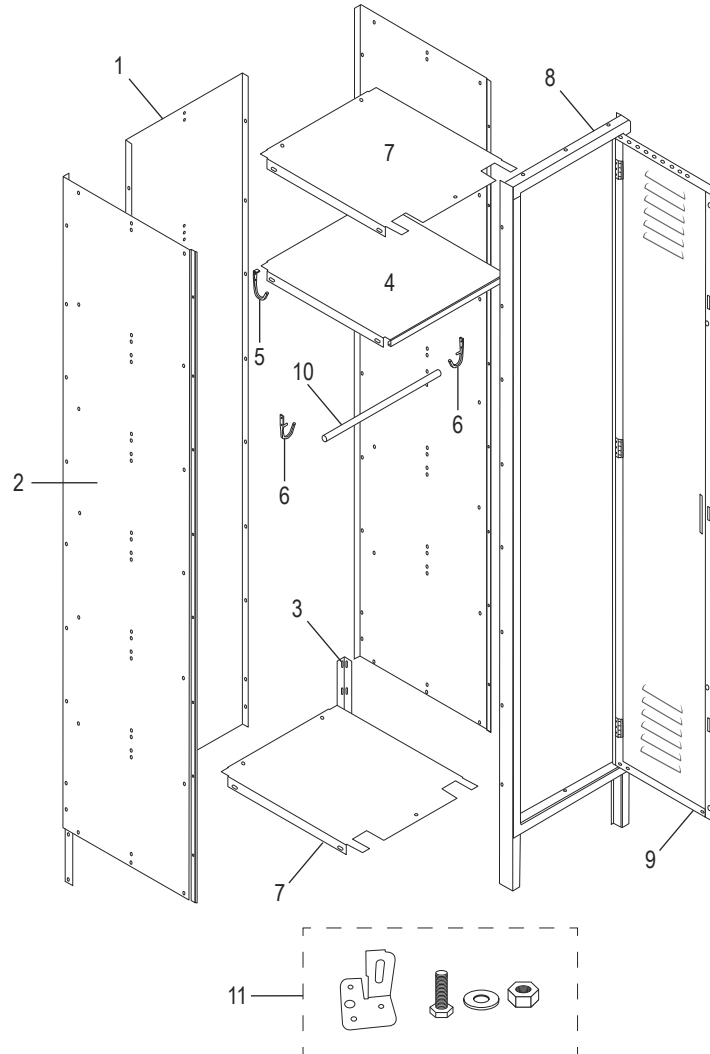

ULINE H-6742GR
LOCKER DE UNA SOLA PUERTA
TRES DE ANCHO – GRIS

800-295-5510
 uline.mx

#	DESCRIPCIÓN	CANT.	NO. DE PARTE DE ULINE	NO. DE PARTE DEL FABRICANTE
1	Parte Trasera	3	-----	A11857BCJ04-GRAY
2	Lado	4	-----	A11827BCJ03-GRAY
3	Pata Trasera	2	H-7148	A11227BCJ10-GRAY
4	Repisa	3	H-6742GR-7	A11857BCW07-GRAY
5	Gancho Trasero para Abrigo	3	H-4290-SNGHK	018-YGZ21
6	Gancho Lateral para Abrigo	6	H-4289-SDHKQ	A11827BCJ-02-08
7	Repisas Superiores/Inferiores	6	-----	A11857BCW05-06-GRAY
8	Ensamble de la Estructura de la Puerta	3	-----	15-78HH1MMK
9	Puerta del Locker	3	-----	018-AD11527BCH02-GRAY
10	Vara para Abrigos	3	H-6742-10	018-YGZ067
11	Pata Niveladora con Herrajes	4	H-5997	018-DMGTZJ
	Paquete de Tornillería (No se Muestra)	1	H-4291HRDW	-----
	Barra del Pestillo (No se Muestra)	1	H-4290-LBAR	A11227BCH12
	Pestillo (No se Muestra)	1	H-4289-LATCH	018-YGZ021

ULINE H-6742GR
CASIER À UNE RANGÉE
TROIS DE LARGE – GRIS

1-800-295-5510
 uline.ca

#	DESCRIPTION	QTÉ	RÉF. ULINE	RÉF. DU FABRICANT
1	Arrière	3	-----	A11857BCJ04-GRAY
2	Panneau latéral	4	-----	A11827BCJ03-GRAY
3	Patte arrière	2	H-7148	A11227BCJ10-GRAY
4	Tablette	3	H-6742GR-7	A11857BCW07-GRAY
5	Patère arrière	3	H-4290-SNGHK	018-YGZ21
6	Patère latérale	6	H-4289-SDHKQ	A11827BCJ-02-08
7	Tablettes supérieure et inférieure	6	-----	A11857BCW05-06-GRAY
8	Cadre de la porte	3	-----	15-78HH1MMK
9	Porte de l'armoire-vestiaire	3	-----	018-AD11527BCH02-GRAY
10	Tringle	3	H-6742-10	018-YGZ067
11	Patte de nivellement avec quincaillerie	4	H-5997	018-DMGTZJ
	Matériel d'installation (non illustré)	1	H-4291HRDW	-----
	Barre pour loquet (non illustré)	1	H-4290-LBAR	A11227BCH12
	Loquet (non illustré)	1	H-4289-LATCH	018-YGZ021