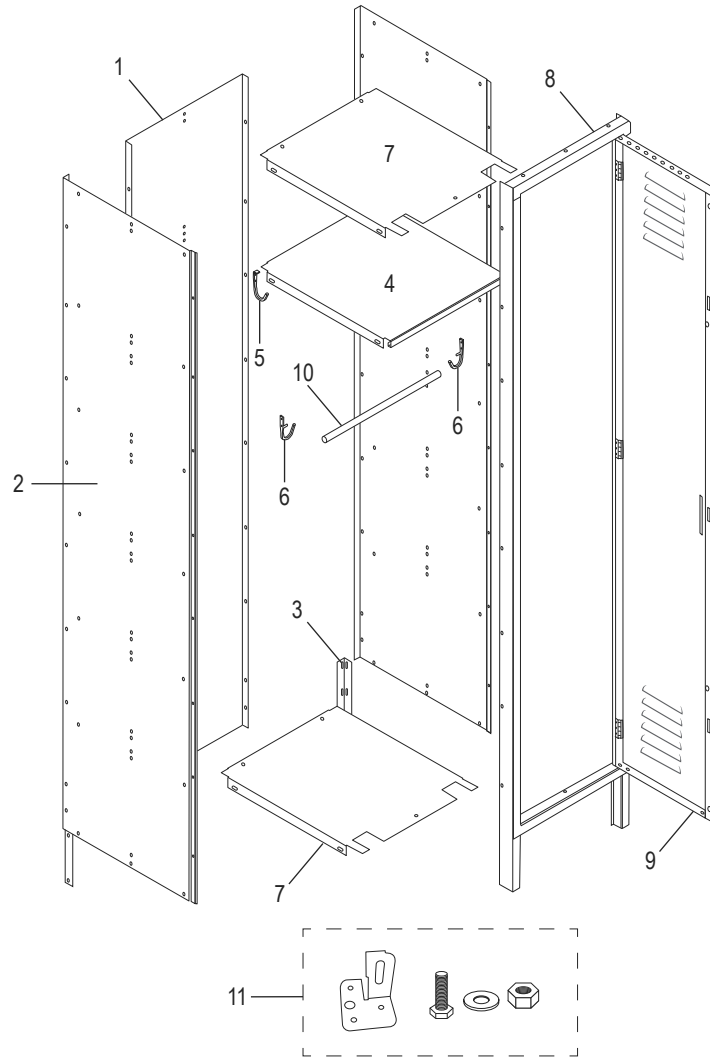

ULINE H-6742GR

SINGLE TIER LOCKER

THREE WIDE – GRAY

1-800-295-5510
 uline.com

#	DESCRIPTION	QTY.	ULINE PART NO.	MFG. PART NO.
1	Back	3	-----	A11857BCJ04-GRAY
2	Side	4	-----	A11827BCJ03-GRAY
3	Rear Leg	2	H-7148	A11227BCJ10-GRAY
4	Shelf	3	H-6742GR-7	A11857BCW07-GRAY
5	Back Coat Hook	3	H-4290-SNGHK	018-YGZ21
6	Side Coat Hook	6	H-4289-SDHKQ	A11827BCJ-02-08
7	Top/Bottom Shelves	6	-----	A11857BCW05-06-GRAY
8	Door Frame Assembly	3	-----	15-78HH1MMK
9	Locker Door	3	-----	018-AD11527BCH02-GRAY
10	Coat Rod	3	H-6742-10	018-YGZ067
11	Leveling Foot with Hardware	4	H-5997	018-DMGTZJ
	Hardware Pack (Not Shown)	1	H-4291HRDW	-----
	Latch Bar (Not Shown)	1	H-4290-LBAR	A11227BCH12
	Latch (Not Shown)	1	H-4289-LATCH	018-YGZ021

ULINE H-6742GR
LOCKER DE UNA SOLA PUERTA
TRES DE ANCHO – GRIS

800-295-5510
 uline.mx

#	DESCRIPCIÓN	CANT.	NO. DE PARTE DE ULINE	NO. DE PARTE DEL FABRICANTE
1	Parte Trasera	3	-----	A11857BCJ04-GRAY
2	Lado	4	-----	A11827BCJ03-GRAY
3	Pata Trasera	2	H-7148	A11227BCJ10-GRAY
4	Repisa	3	H-6742GR-7	A11857BCW07-GRAY
5	Gancho Trasero para Abrigo	3	H-4290-SNGHK	018-YGZ21
6	Gancho Lateral para Abrigo	6	H-4289-SDHKQ	A11827BCJ-02-08
7	Repisas Superiores/Inferiores	6	-----	A11857BCW05-06-GRAY
8	Ensamble de la Estructura de la Puerta	3	-----	15-78HH1MMK
9	Puerta del Locker	3	-----	018-AD11527BCH02-GRAY
10	Vara para Abrigos	3	H-6742-10	018-YGZ067
11	Pata Niveladora con Herrajes	4	H-5997	018-DMGTZJ
	Paquete de Tornillería (No se Muestra)	1	H-4291HRDW	-----
	Barra del Pestillo (No se Muestra)	1	H-4290-LBAR	A11227BCH12
	Pestillo (No se Muestra)	1	H-4289-LATCH	018-YGZ021