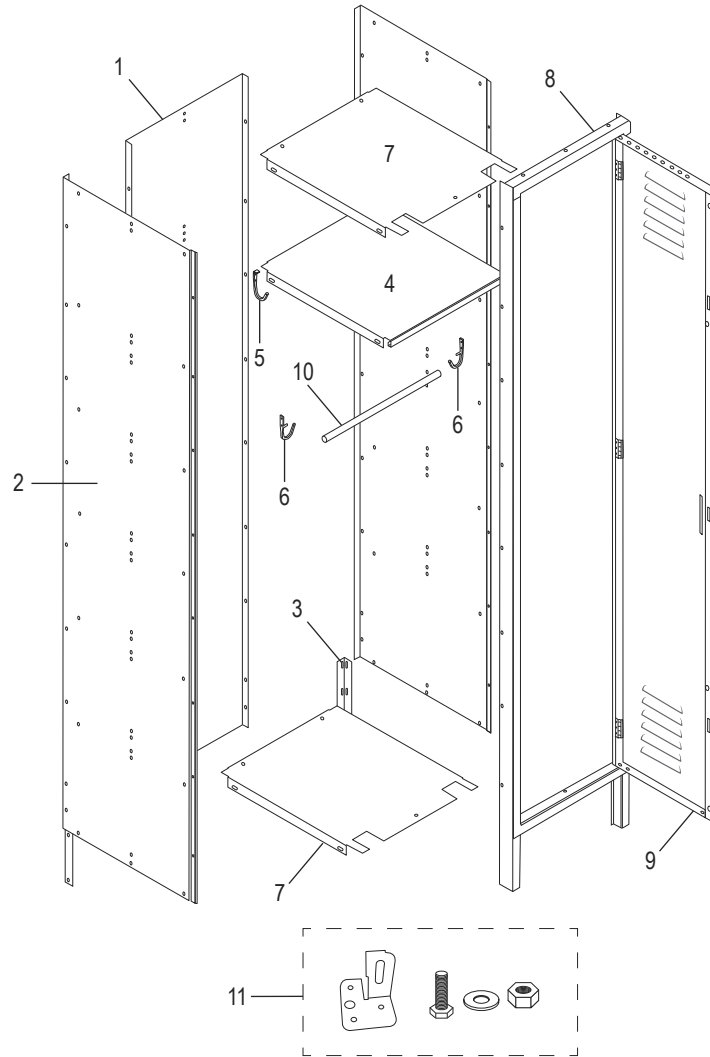

ULINE H-6742GR

SINGLE TIER LOCKER

THREE WIDE – GRAY

1-800-295-5510
 uline.com

#	DESCRIPTION	QTY.	ULINE PART NO.	MFG. PART NO.
1	Back	3	-----	A11857BCJ04-GRAY
2	Side	4	-----	A11827BCJ03-GRAY
3	Rear Leg	2	H-7148	A11227BCJ10-GRAY
4	Shelf	3	H-6742GR-7	A11857BCW07-GRAY
5	Back Coat Hook	3	H-4290-SNGHK	018-YGZ21
6	Side Coat Hook	6	H-4289-SDHKQ	A11827BCJ-02-08
7	Top/Bottom Shelves	6	-----	A11857BCW05-06-GRAY
8	Door Frame Assembly	3	-----	15-78HH1MMK
9	Locker Door	3	-----	018-AD11527BCH02-GRAY
10	Coat Rod	3	H-6742-10	018-YGZ067
11	Leveling Foot with Hardware	4	H-5997	018-DMGTZJ
	Hardware Pack (Not Shown)	1	H-4291HRDW	-----
	Latch Bar (Not Shown)	1	H-4290-LBAR	A11227BCH12
	Latch (Not Shown)	1	H-4289-LATCH	018-YGZ021

ULINE H-6742GR
LOCKER DE UNA SOLA PUERTA
TRES DE ANCHO – GRIS

800-295-5510
 uline.mx

#	DESCRIPCIÓN	CANT.	NO. DE PARTE DE ULINE	NO. DE PARTE DEL FABRICANTE
1	Parte Trasera	3	-----	A11857BCJ04-GRAY
2	Lado	4	-----	A11827BCJ03-GRAY
3	Pata Trasera	2	H-7148	A11227BCJ10-GRAY
4	Repisa	3	H-6742GR-7	A11857BCW07-GRAY
5	Gancho Trasero para Abrigo	3	H-4290-SNGHK	018-YGZ21
6	Gancho Lateral para Abrigo	6	H-4289-SDHKQ	A11827BCJ-02-08
7	Repisas Superiores/Inferiores	6	-----	A11857BCW05-06-GRAY
8	Ensamble de la Estructura de la Puerta	3	-----	15-78HH1MMK
9	Puerta del Locker	3	-----	018-AD11527BCH02-GRAY
10	Vara para Abrigos	3	H-6742-10	018-YGZ067
11	Pata Niveladora con Herrajes	4	H-5997	018-DMGTZJ
	Paquete de Tornillería (No se Muestra)	1	H-4291HRDW	-----
	Barra del Pestillo (No se Muestra)	1	H-4290-LBAR	A11227BCH12
	Pestillo (No se Muestra)	1	H-4289-LATCH	018-YGZ021