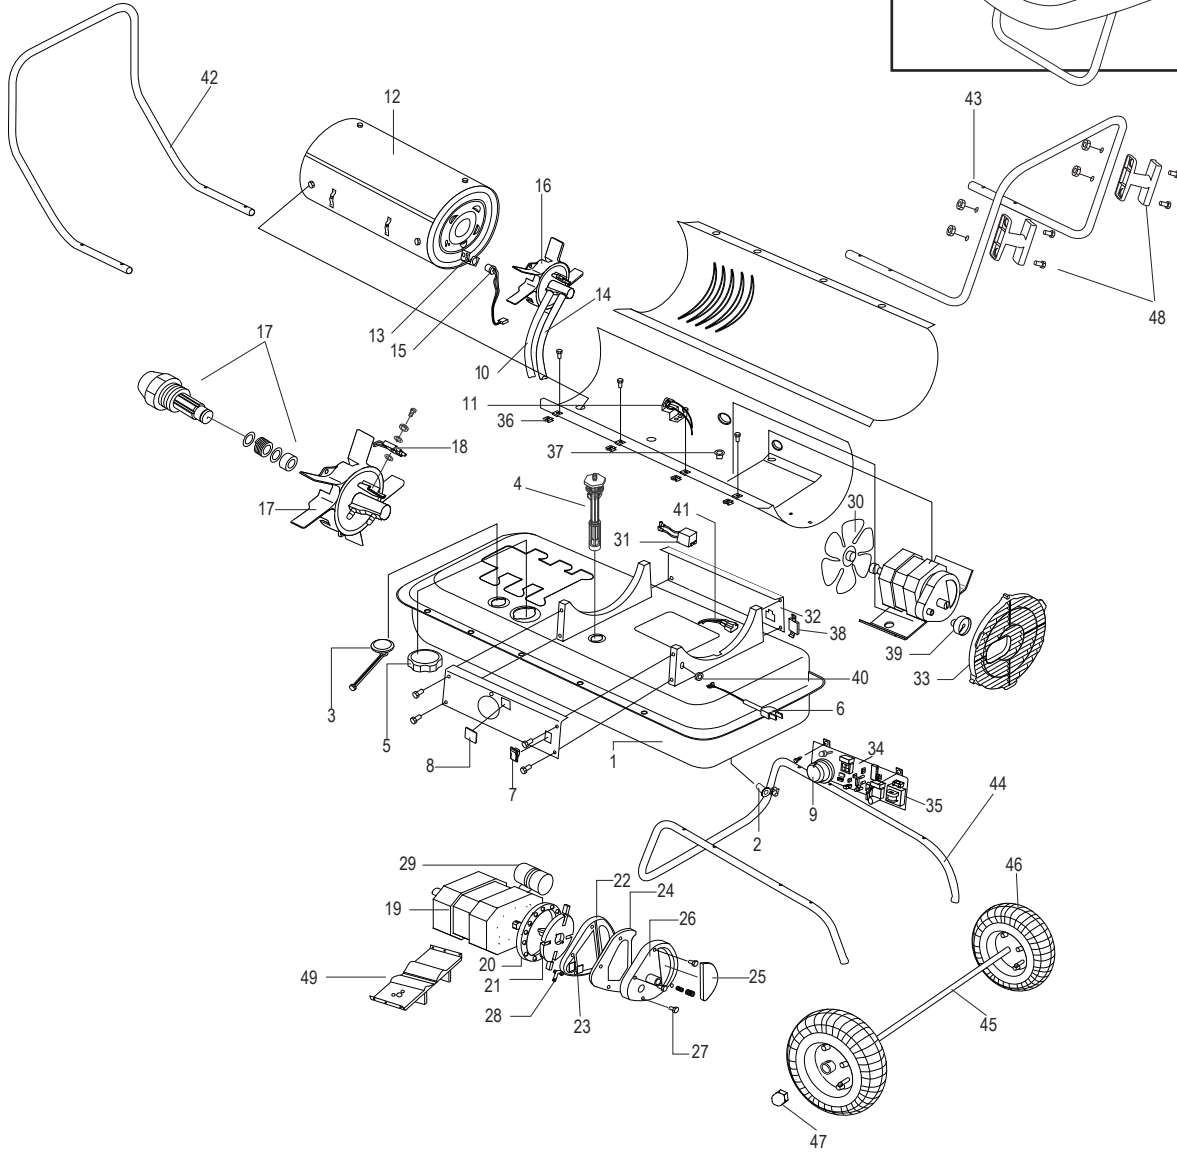

ULINE H-6513

CALENTADOR MULTICOMBUSTIBLE DE 135,000 BTU

800-295-5510
uline.mx

#	DESCRIPCIÓN	CANT.	NO. DE PARTE DE ULINE	NO. DE PARTE DEL FABRICANTE
1	Ensamble del Tanque de Combustible	1	-----	70-002-0250
2	Tapón para Desagüe	1	H-6513-DRAIN	70-002-0105
3	Ensamble del Medidor de Combustible	1	-----	70-007-0210
4	Ensamble del Filtro de Combustible	1	-----	70-003-0200
5	Tapa del Combustible – Grande de Plástico	1	-----	70-006-0500
6	Cable Eléctrico	1	H-6513-CORD	70-034-0205
7	Interruptor Eléctrico	1	-----	70-038-0100
8	Pantalla Tipo Ventana	1	-----	70-040-0100
9	Perilla de Control del Termostato	1	-----	70-031-0100
10	Línea de Aire	1	-----	70-035-0300