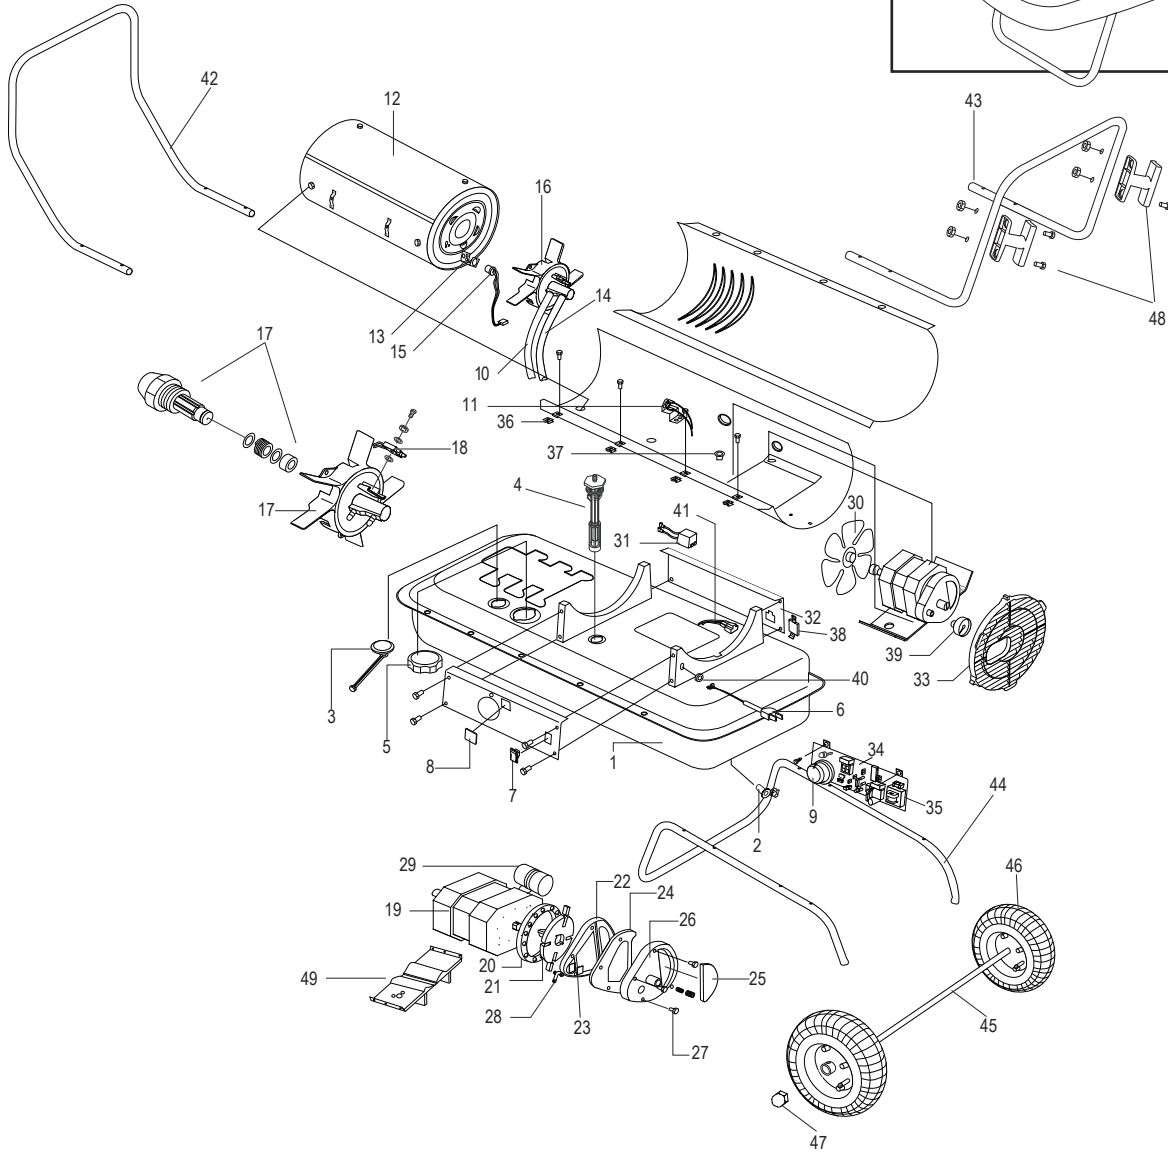

ULINE H-6513

APPAREIL DE CHAUFFAGE À MULTIPLE CARBURANT – 135 000 BTU

1-800-295-5510
uline.ca

#	DESCRIPTION	QTÉ	RÉF ULINE	RÉF DU FABRICANT
1	Réservoir de carburant	1	-----	70-002-0250
2	Bouchon de vidange	1	H-6513-DRAIN	70-002-0105
3	Jauge de carburant	1	-----	70-007-0210
4	Filtre à carburant	1	-----	70-003-0200
5	Bouchon de réservoir – Grand, plastique	1	-----	70-006-0500
6	Cordon d'alimentation	1	H-6513-CORD	70-034-0205
7	Interrupteur d'alimentation	1	-----	70-038-0100
8	Fenêtre d'affichage	1	-----	70-040-0100
9	Bouton de contrôle de thermostat	1	-----	70-031-0100
10	Conduit d'air	1	-----	70-035-0300