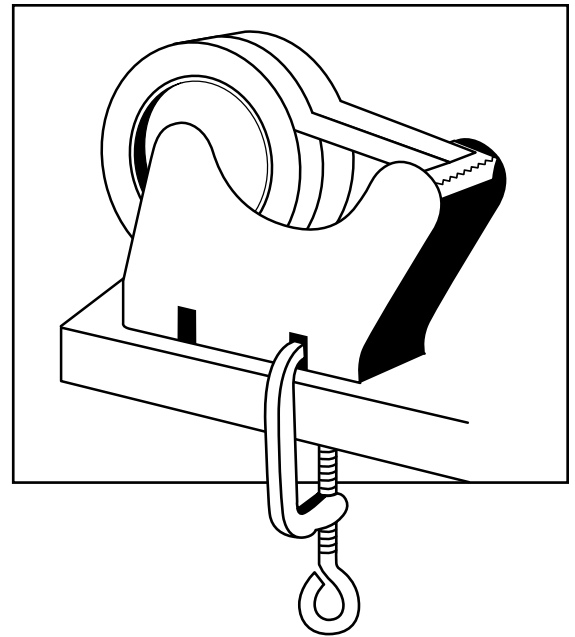

ULINE H-6479 BENCH TAPE DISPENSER

1-800-295-5510
 uline.com

#	DESCRIPTION	QTY.	ULINE PART NO.	MFG. PART NO.
1	Blade	1	H-6479B	N13371001
2	Blade Seat	1	-----	13381002
3	Screws for Blade Seat	2	-----	210319
4	Metal Frame	1	-----	13381001
5	Bench Clamp	1	-----	13381004
6	Core Roller	3	-----	232503
7	Core Pin	1	-----	13381003
8	Plastic Core Pad	2	-----	232506
9	Screw for Core Roller	1	-----	232507
10	Nut for Core Roller	1	-----	232508
11	Foot Pad	4	-----	232505
12	Spring	1	-----	232513

ULINE H-6479
DESPACHADOR DE
CINTA PARA MESA

800-295-5510
 uline.mx

#	DESCRIPCIÓN	CANT.	NO. DE PARTE DE ULINE	NO. DE PARTE DEL FABRICANTE
1	Navaja	1	H-6479B	N13371001
2	Soporte para Navaja	1	-----	13381002
3	Tornillos para el Soporte para Navaja	2	-----	210319
4	Armazón de Metal	1	-----	13381001
5	Abrazadera en C	1	-----	13381004
6	Rodillo del Núcleo	3	-----	232503
7	Perno del Núcleo	1	-----	13381003
8	Lámina de Plástico del Núcleo	2	-----	232506
9	Tornillo para Rodillo del Núcleo	1	-----	232507
10	Tuerca para Rodillo del Núcleo	1	-----	232508
11	Goma para Pata	4	-----	232505
12	Resorte	1	-----	232513

ULINE H-6479

**DÉVIDOIR DE RUBAN
ADHÉSIF POUR ÉTABLI**

1-800-295-5510
uline.ca

#	DESCRIPTION	QTÉ	RÉF. ULINE	RÉF. DU FABRICANT
1	Lame	1	H-6479B	N13371001
2	Siège de lame	1	-----	13381002
3	Vis pour siège de lame	2	-----	210319
4	Cadre métallique	1	-----	13381001
5	Serre-joint pour établi	1	-----	13381004
6	Rouleau de mandrin	3	-----	232503
7	Goupille de mandrin	1	-----	13381003
8	Support de mandrin en plastique	2	-----	232506
9	Vis pour rouleau de mandrin	1	-----	232507
10	Écrou pour rouleau de mandrin	1	-----	232508
11	Coussinet	4	-----	232505
12	Ressort	1	-----	232513