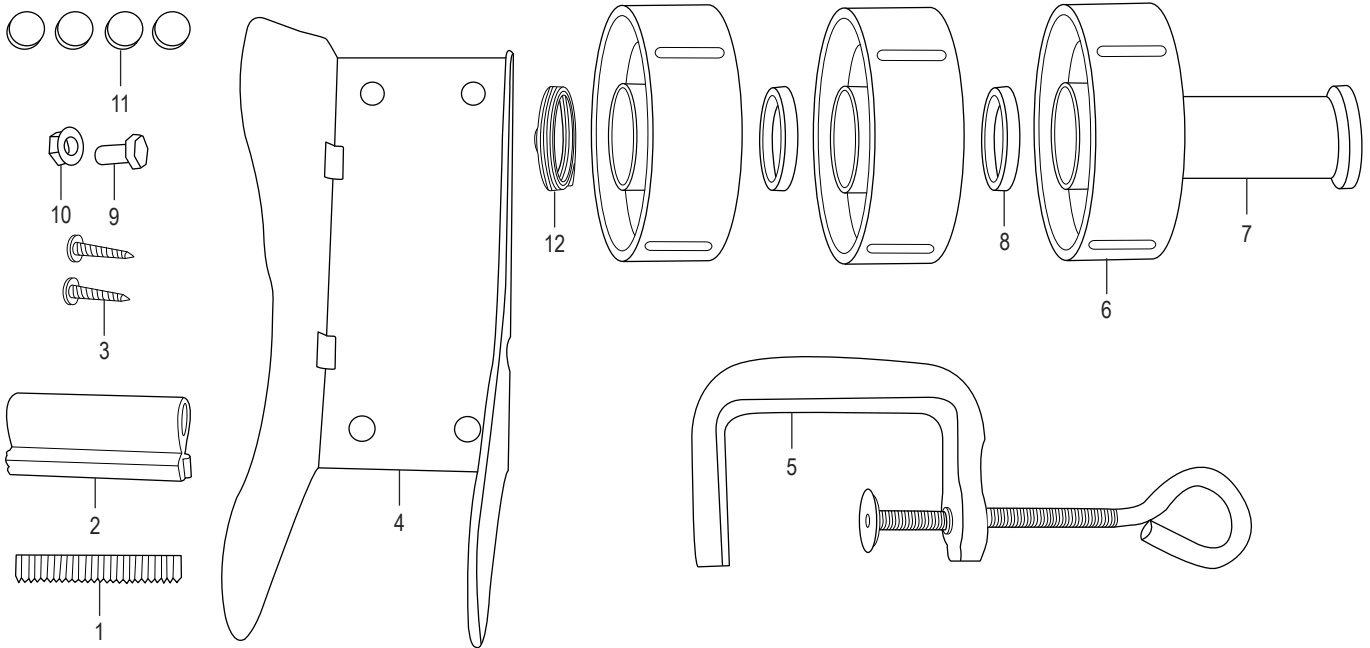

ULINE H-6479 BENCH TAPE DISPENSER

1-800-295-5510
 uline.com

#	DESCRIPTION	QTY.	ULINE PART NO.	MFG. PART NO.
1	Blade	1	H-6479B	N13371001
2	Blade Seat	1	-----	13381002
3	Screws for Blade Seat	2	-----	210319
4	Metal Frame	1	-----	13381001
5	Bench Clamp	1	-----	13381004
6	Core Roller	3	-----	232503
7	Core Pin	1	-----	13381003
8	Plastic Core Pad	2	-----	232506
9	Screw for Core Roller	1	-----	232507
10	Nut for Core Roller	1	-----	232508
11	Foot Pad	4	-----	232505
12	Spring	1	-----	232513

ULINE H-6479
DESPACHADOR DE
CINTA PARA MESA

800-295-5510
 uline.mx

#	DESCRIPCIÓN	CANT.	NO. DE PARTE DE ULINE	NO. DE PARTE DEL FABRICANTE
1	Navaja	1	H-6479B	N13371001
2	Soporte para Navaja	1	-----	13381002
3	Tornillos para el Soporte para Navaja	2	-----	210319
4	Armazón de Metal	1	-----	13381001
5	Abrazadera en C	1	-----	13381004
6	Rodillo del Núcleo	3	-----	232503
7	Perno del Núcleo	1	-----	13381003
8	Lámina de Plástico del Núcleo	2	-----	232506
9	Tornillo para Rodillo del Núcleo	1	-----	232507
10	Tuerca para Rodillo del Núcleo	1	-----	232508
11	Goma para Pata	4	-----	232505
12	Resorte	1	-----	232513

ULINE H-6479

**DÉVIDOIR DE RUBAN
ADHÉSIF POUR ÉTABLI**

1-800-295-5510
uline.ca

#	DESCRIPTION	QTÉ	RÉF. ULINE	RÉF. DU FABRICANT
1	Lame	1	H-6479B	N13371001
2	Siège de lame	1	-----	13381002
3	Vis pour siège de lame	2	-----	210319
4	Cadre métallique	1	-----	13381001
5	Serre-joint pour établi	1	-----	13381004
6	Rouleau de mandrin	3	-----	232503
7	Goupille de mandrin	1	-----	13381003
8	Support de mandrin en plastique	2	-----	232506
9	Vis pour rouleau de mandrin	1	-----	232507
10	Écrou pour rouleau de mandrin	1	-----	232508
11	Coussinet	4	-----	232505
12	Ressort	1	-----	232513