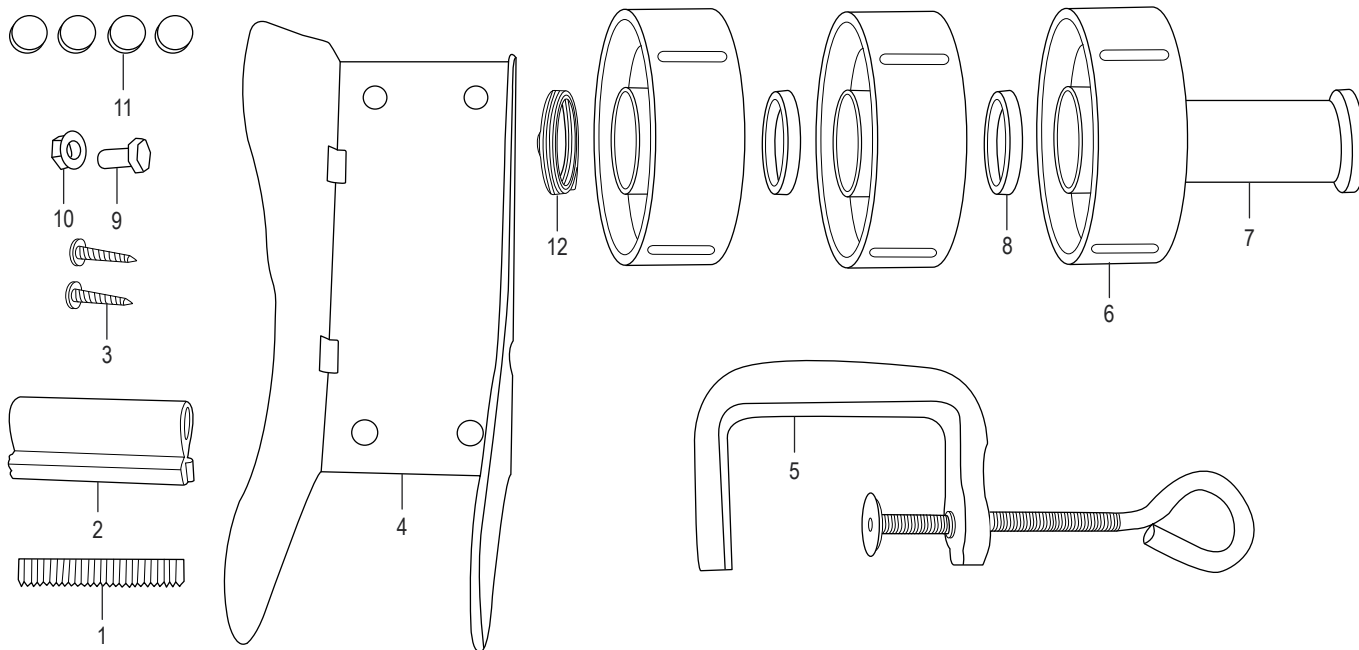

ULINE H-6479 BENCH TAPE DISPENSER

1-800-295-5510
 uline.com

#	DESCRIPTION	QTY.	ULINE PART NO.	MFG. PART NO.
1	Blade	1	H-6479B	N13371001
2	Blade Seat	1	-----	13381002
3	Screws for Blade Seat	2	-----	210319
4	Metal Frame	1	-----	13381001
5	Bench Clamp	1	-----	13381004
6	Core Roller	3	-----	232503
7	Core Pin	1	-----	13381003
8	Plastic Core Pad	2	-----	232506
9	Screw for Core Roller	1	-----	232507
10	Nut for Core Roller	1	-----	232508
11	Foot Pad	4	-----	232505
12	Spring	1	-----	232513

ULINE H-6479
DESPACHADOR DE
CINTA PARA MESA

800-295-5510
 uline.mx

#	DESCRIPCIÓN	CANT.	NO. DE PARTE DE ULINE	NO. DE PARTE DEL FABRICANTE
1	Navaja	1	H-6479B	N13371001
2	Soporte para Navaja	1	-----	13381002
3	Tornillos para el Soporte para Navaja	2	-----	210319
4	Armazón de Metal	1	-----	13381001
5	Abrazadera en C	1	-----	13381004
6	Rodillo del Núcleo	3	-----	232503
7	Perno del Núcleo	1	-----	13381003
8	Lámina de Plástico del Núcleo	2	-----	232506
9	Tornillo para Rodillo del Núcleo	1	-----	232507
10	Tuerca para Rodillo del Núcleo	1	-----	232508
11	Goma para Pata	4	-----	232505
12	Resorte	1	-----	232513

ULINE H-6479

**DÉVIDOIR DE RUBAN
ADHÉSIF POUR ÉTABLI**

1-800-295-5510
uline.ca

#	DESCRIPTION	QTÉ	RÉF. ULINE	RÉF. DU FABRICANT
1	Lame	1	H-6479B	N13371001
2	Siège de lame	1	-----	13381002
3	Vis pour siège de lame	2	-----	210319
4	Cadre métallique	1	-----	13381001
5	Serre-joint pour établi	1	-----	13381004
6	Rouleau de mandrin	3	-----	232503
7	Goupille de mandrin	1	-----	13381003
8	Support de mandrin en plastique	2	-----	232506
9	Vis pour rouleau de mandrin	1	-----	232507
10	Écrou pour rouleau de mandrin	1	-----	232508
11	Coussinet	4	-----	232505
12	Ressort	1	-----	232513