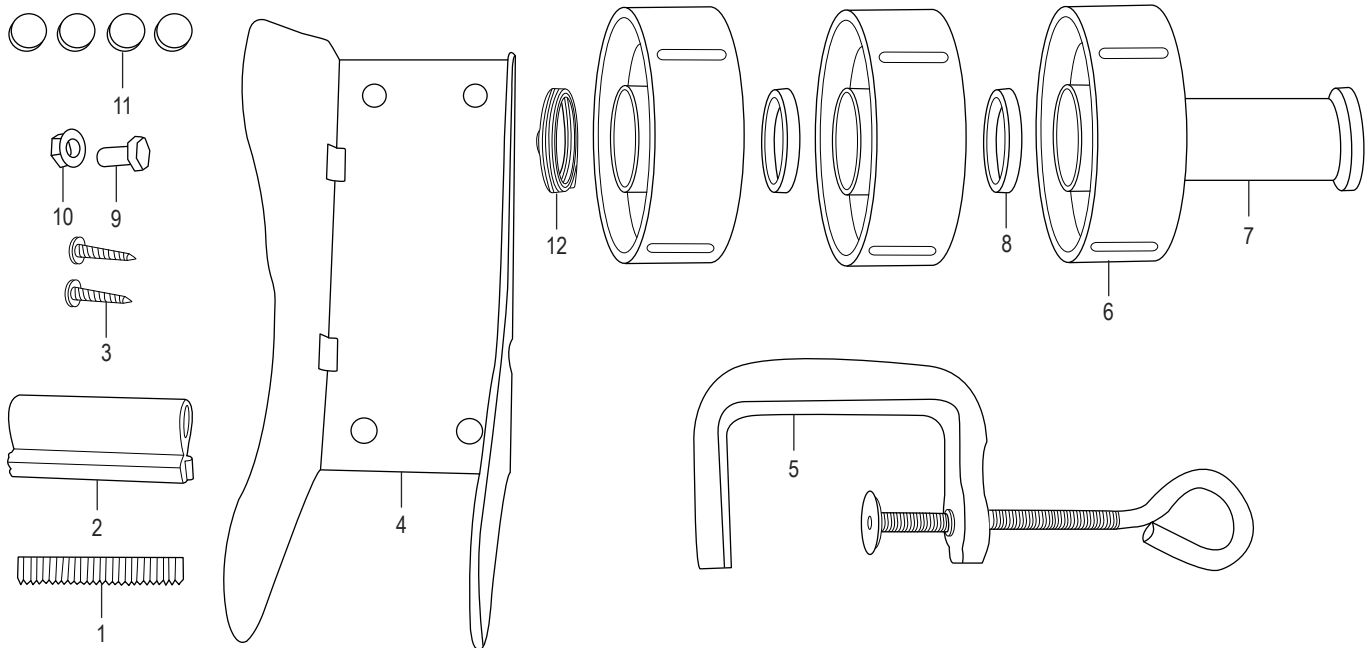

ULINE H-6479 BENCH TAPE DISPENSER

1-800-295-5510
 uline.com

#	DESCRIPTION	QTY.	ULINE PART NO.	MFG. PART NO.
1	Blade	1	H-6479B	N13371001
2	Blade Seat	1	-----	13381002
3	Screws for Blade Seat	2	-----	210319
4	Metal Frame	1	-----	13381001
5	Bench Clamp	1	-----	13381004
6	Core Roller	3	-----	232503
7	Core Pin	1	-----	13381003
8	Plastic Core Pad	2	-----	232506
9	Screw for Core Roller	1	-----	232507
10	Nut for Core Roller	1	-----	232508
11	Foot Pad	4	-----	232505
12	Spring	1	-----	232513

ULINE H-6479
DESPACHADOR DE
CINTA PARA MESA

800-295-5510
 uline.mx

#	DESCRIPCIÓN	CANT.	NO. DE PARTE DE ULINE	NO. DE PARTE DEL FABRICANTE
1	Navaja	1	H-6479B	N13371001
2	Soporte para Navaja	1	-----	13381002
3	Tornillos para el Soporte para Navaja	2	-----	210319
4	Armazón de Metal	1	-----	13381001
5	Abrazadera en C	1	-----	13381004
6	Rodillo del Núcleo	3	-----	232503
7	Perno del Núcleo	1	-----	13381003
8	Lámina de Plástico del Núcleo	2	-----	232506
9	Tornillo para Rodillo del Núcleo	1	-----	232507
10	Tuerca para Rodillo del Núcleo	1	-----	232508
11	Goma para Pata	4	-----	232505
12	Resorte	1	-----	232513

ULINE H-6479

**DÉVIDOIR DE RUBAN
ADHÉSIF POUR ÉTABLI**

1-800-295-5510
uline.ca

#	DESCRIPTION	QTÉ	RÉF. ULINE	RÉF. DU FABRICANT
1	Lame	1	H-6479B	N13371001
2	Siège de lame	1	-----	13381002
3	Vis pour siège de lame	2	-----	210319
4	Cadre métallique	1	-----	13381001
5	Serre-joint pour établi	1	-----	13381004
6	Rouleau de mandrin	3	-----	232503
7	Goupille de mandrin	1	-----	13381003
8	Support de mandrin en plastique	2	-----	232506
9	Vis pour rouleau de mandrin	1	-----	232507
10	Écrou pour rouleau de mandrin	1	-----	232508
11	Coussinet	4	-----	232505
12	Ressort	1	-----	232513