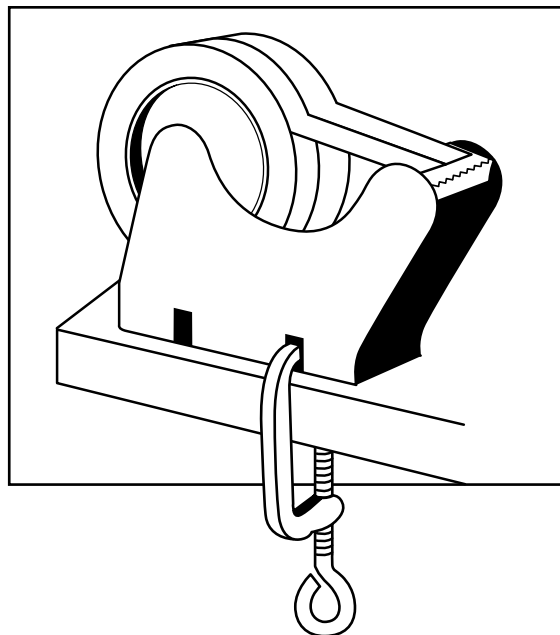

ULINE H-6479 BENCH TAPE DISPENSER

1-800-295-5510
 uline.com

#	DESCRIPTION	QTY.	ULINE PART NO.	MFG. PART NO.
1	Blade	1	H-6479B	N13371001
2	Blade Seat	1	-----	13381002
3	Screws for Blade Seat	2	-----	210319
4	Metal Frame	1	-----	13381001
5	Bench Clamp	1	-----	13381004
6	Core Roller	3	-----	232503
7	Core Pin	1	-----	13381003
8	Plastic Core Pad	2	-----	232506
9	Screw for Core Roller	1	-----	232507
10	Nut for Core Roller	1	-----	232508
11	Foot Pad	4	-----	232505
12	Spring	1	-----	232513

ULINE H-6479
DESPACHADOR DE
CINTA PARA MESA

800-295-5510
 uline.mx

#	DESCRIPCIÓN	CANT.	NO. DE PARTE DE ULINE	NO. DE PARTE DEL FABRICANTE
1	Navaja	1	H-6479B	N13371001
2	Soporte para Navaja	1	-----	13381002
3	Tornillos para el Soporte para Navaja	2	-----	210319
4	Armazón de Metal	1	-----	13381001
5	Abrazadera en C	1	-----	13381004
6	Rodillo del Núcleo	3	-----	232503
7	Perno del Núcleo	1	-----	13381003
8	Lámina de Plástico del Núcleo	2	-----	232506
9	Tornillo para Rodillo del Núcleo	1	-----	232507
10	Tuerca para Rodillo del Núcleo	1	-----	232508
11	Goma para Pata	4	-----	232505
12	Resorte	1	-----	232513

ULINE H-6479

**DÉVIDOIR DE RUBAN
ADHÉSIF POUR ÉTABLI**

1-800-295-5510
uline.ca

#	DESCRIPTION	QTÉ	RÉF. ULINE	RÉF. DU FABRICANT
1	Lame	1	H-6479B	N13371001
2	Siège de lame	1	-----	13381002
3	Vis pour siège de lame	2	-----	210319
4	Cadre métallique	1	-----	13381001
5	Serre-joint pour établi	1	-----	13381004
6	Rouleau de mandrin	3	-----	232503
7	Goupille de mandrin	1	-----	13381003
8	Support de mandrin en plastique	2	-----	232506
9	Vis pour rouleau de mandrin	1	-----	232507
10	Écrou pour rouleau de mandrin	1	-----	232508
11	Coussinet	4	-----	232505
12	Ressort	1	-----	232513