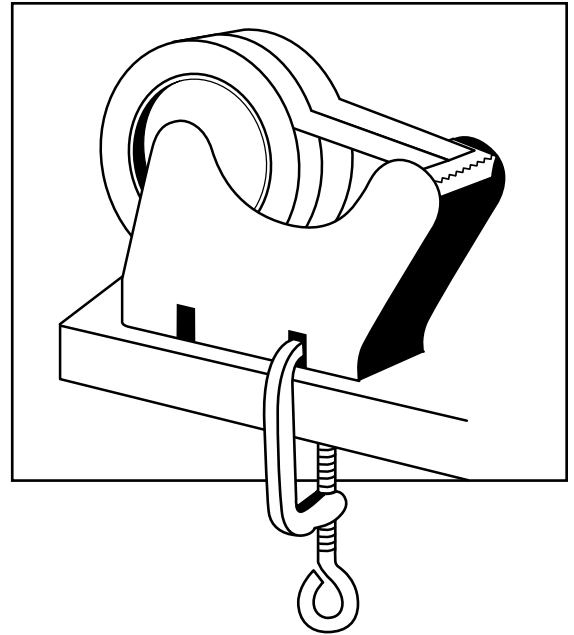

ULINE H-6479 BENCH TAPE DISPENSER

1-800-295-5510
 uline.com

#	DESCRIPTION	QTY.	ULINE PART NO.	MFG. PART NO.
1	Blade	1	H-6479B	N13371001
2	Blade Seat	1	-----	13381002
3	Screws for Blade Seat	2	-----	210319
4	Metal Frame	1	-----	13381001
5	Bench Clamp	1	-----	13381004
6	Core Roller	3	-----	232503
7	Core Pin	1	-----	13381003
8	Plastic Core Pad	2	-----	232506
9	Screw for Core Roller	1	-----	232507
10	Nut for Core Roller	1	-----	232508
11	Foot Pad	4	-----	232505
12	Spring	1	-----	232513

ULINE H-6479
DESPACHADOR DE
CINTA PARA MESA

800-295-5510
 uline.mx

#	DESCRIPCIÓN	CANT.	NO. DE PARTE DE ULINE	NO. DE PARTE DEL FABRICANTE
1	Navaja	1	H-6479B	N13371001
2	Soporte para Navaja	1	-----	13381002
3	Tornillos para el Soporte para Navaja	2	-----	210319
4	Armazón de Metal	1	-----	13381001
5	Abrazadera en C	1	-----	13381004
6	Rodillo del Núcleo	3	-----	232503
7	Perno del Núcleo	1	-----	13381003
8	Lámina de Plástico del Núcleo	2	-----	232506
9	Tornillo para Rodillo del Núcleo	1	-----	232507
10	Tuerca para Rodillo del Núcleo	1	-----	232508
11	Goma para Pata	4	-----	232505
12	Resorte	1	-----	232513

ULINE H-6479

**DÉVIDOIR DE RUBAN
ADHÉSIF POUR ÉTABLI**

1-800-295-5510
uline.ca

#	DESCRIPTION	QTÉ	RÉF. ULINE	RÉF. DU FABRICANT
1	Lame	1	H-6479B	N13371001
2	Siège de lame	1	-----	13381002
3	Vis pour siège de lame	2	-----	210319
4	Cadre métallique	1	-----	13381001
5	Serre-joint pour établi	1	-----	13381004
6	Rouleau de mandrin	3	-----	232503
7	Goupille de mandrin	1	-----	13381003
8	Support de mandrin en plastique	2	-----	232506
9	Vis pour rouleau de mandrin	1	-----	232507
10	Écrou pour rouleau de mandrin	1	-----	232508
11	Coussinet	4	-----	232505
12	Ressort	1	-----	232513