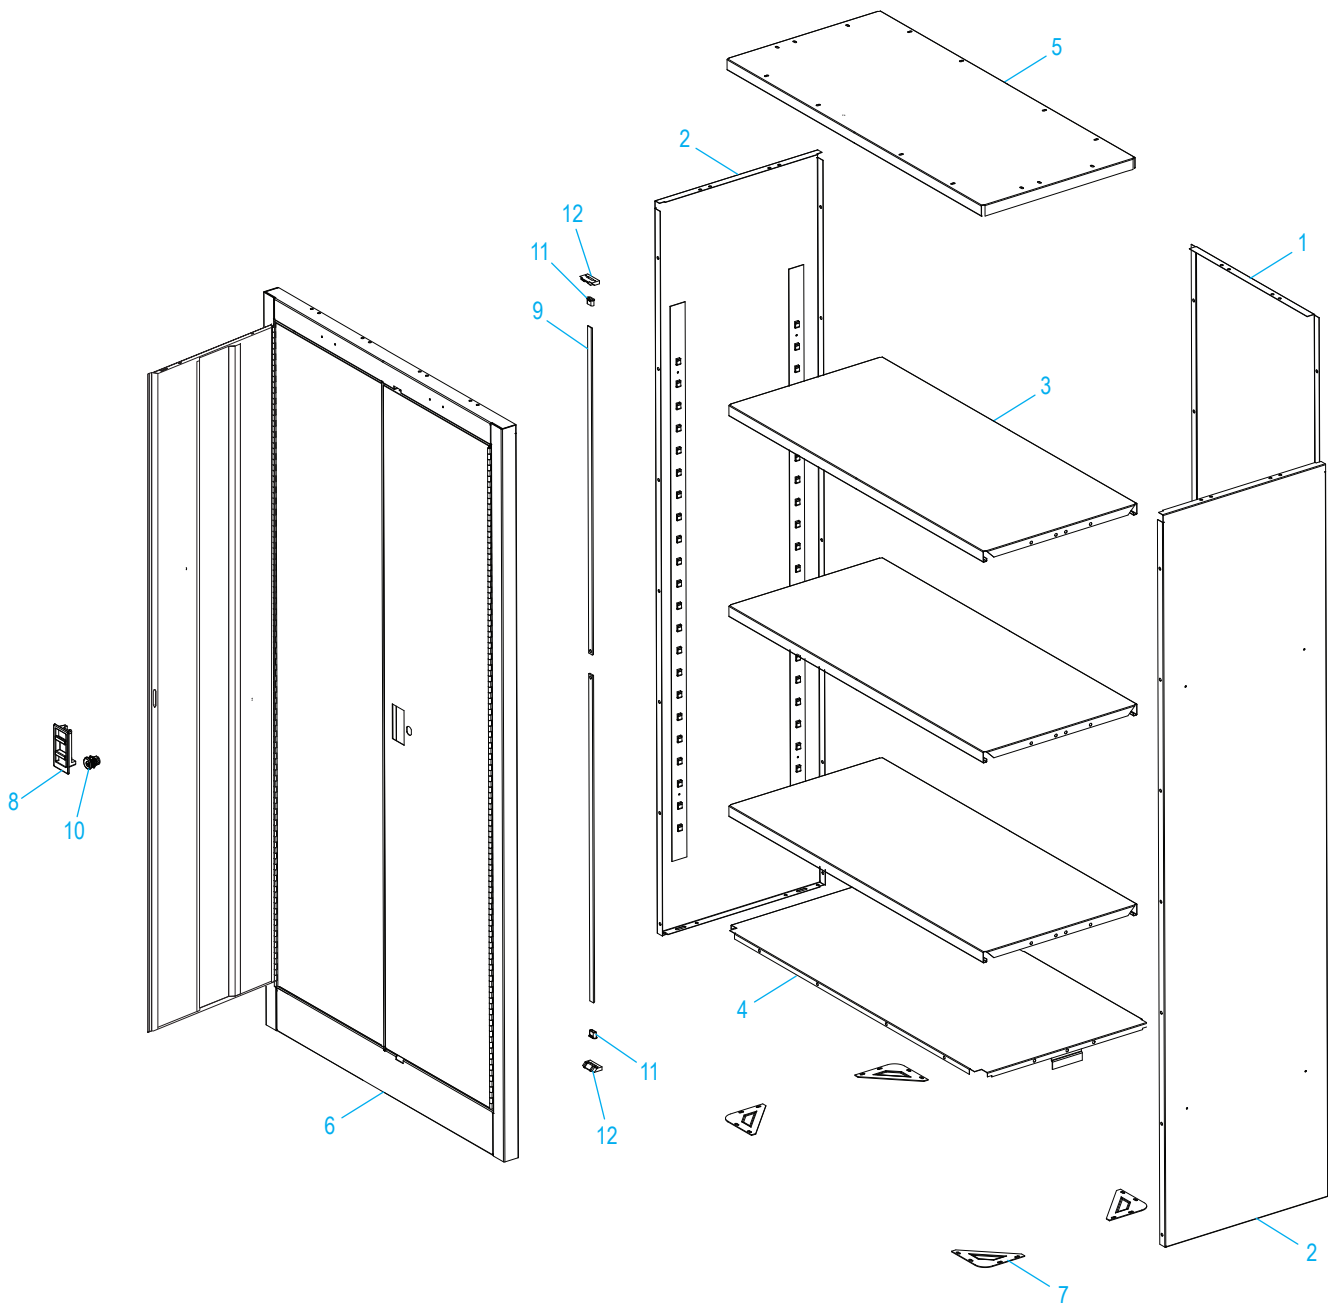

ULINE H-6318

**ARMOIRE D'ENTREPOSAGE
MINCE**

1-800-295-5510

uline.ca

ULINE H-6318
ARMOIRE D'ENTREPOSAGE
MINCE

1-800-295-5510
uline.ca

#	DESCRIPTION	QTÉ	RÉF. ULINE	RÉF. DU FABRICANT
1	Panneau arrière – Noir	1	-----	ICR3066-22F-ME
1	Panneau arrière – Gris	1	-----	ICR3066-22F-PL
1	Panneau arrière – Rouge vin	1	-----	ICR3066-22F-MN
1	Panneau arrière – Blanc	1	-----	ICR3066-22F-SW
2	Panneau latéral – Noir	2	-----	ICS1566-22F-ME
2	Panneau latéral – Gris	2	-----	ICS1566-22F-PL
2	Panneau latéral – Rouge vin	2	-----	ICS1566-22F-MN
2	Panneau latéral – Blanc	2	-----	ICS1566-22F-SW
3	Tablette – Noir	3	H-6321BL	ICAS3015-ME
3	Tablette – Gris	3	H-6321GR	ICAS3015-PL
3	Tablette – Rouge vin	3	H-6321WINE	ICAS3015-MN
3	Tablette – Blanc	3	H-6321W	ICAS3015-SW
4	Tablette inférieure – Noir	1	-----	ICB3015-22-ME
4	Tablette inférieure – Gris	1	-----	ICB3015-22-PL
4	Tablette inférieure – Rouge vin	1	-----	ICB3015-22-MN
4	Tablette inférieure – Blanc	1	-----	ICB3015-22-SW
5	Tablette supérieure – Noir	1	-----	ICT3015-22-ME
5	Tablette supérieure – Gris	1	-----	ICT3015-22-PL
5	Tablette supérieure – Rouge vin	1	-----	ICT3015-22-MN
5	Tablette supérieure – Blanc	1	-----	ICT3015-22-SW
6	Porte et cadre – Noir	1	-----	ICPDF3066P-ME
6	Porte et cadre – Gris	1	-----	ICPDF3066P-PL
6	Porte et cadre – Rouge vin	1	-----	ICPDF3066P-MN
6	Porte et cadre – Blanc	1	-----	ICPDF3066P-SW
7	Plaque de pied	4	-----	CFP100
8	Poignée de verrouillage	1	H-6318-8	LSL100F
9	Barre de verrouillage (ensemble)	1	-----	ICLRS66
10	Verrou d'armoire	1	H-6316-LOCK	ABA001
11	Guide de barre de verrouillage	2	-----	LRG1
12	Guide de barre inférieure	2	-----	BRG-100
	Boulon (non illustré)	56	-----	MBT200
	Écrou (non illustré)	56	-----	N201