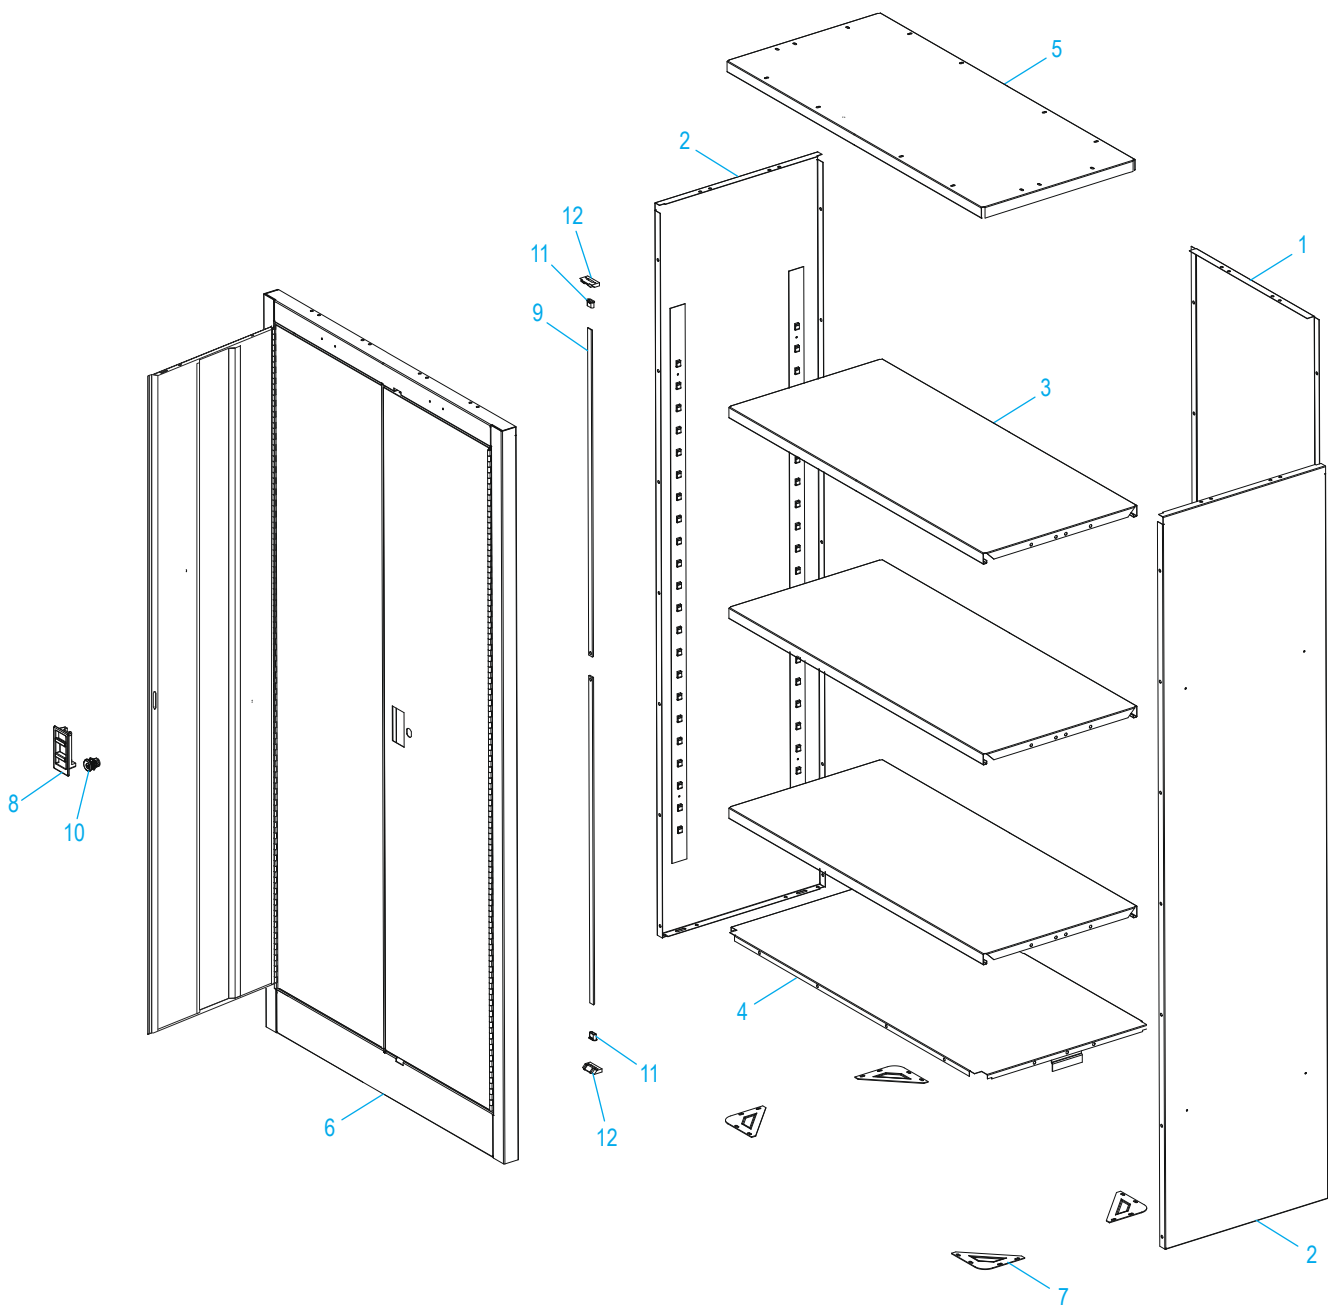

ULINE H-6317
**GABINETE DELGADO
PARA ALMACENAMIENTO**

800-295-5510
uline.mx

ULINE H-6317
GABINETE DELGADO
PARA ALMACENAMIENTO

800-295-5510
 uline.mx

#	DESCRIPCIÓN	CANT.	NO. DE PARTE DE ULINE	NO. DE PARTE DEL FABRICANTE
1	Panel Trasero – Negro	1	-----	ICR2466-22F-ME
1	Panel Trasero – Gris	1	-----	ICR2466-22F-PL
1	Panel Trasero – Vino	1	-----	ICR2466-22F-MN
1	Panel Trasero – Blanco	1	-----	ICR2466-22F-SW
2	Panel Lateral – Negro	2	-----	ICS1866-22F-ME
2	Panel Lateral – Gris	2	-----	ICS1866-22F-PL
2	Panel Lateral – Vino	2	-----	ICS1866-22F-MN
2	Panel Lateral – Blanco	2	-----	ICS1866-22F-SW
3	Repisa – Negro	3	H-6320BL	ICAS2418-ME
3	Repisa – Gris	3	H-6320GR	ICAS2418-PL
3	Repisa – Vino	3	H-6320WINE	ICAS2418-MN
3	Repisa – Blanco	3	H-6320W	ICAS2418-SW
4	Parte Inferior – Negro	1	-----	ICB2418-22-ME
4	Parte Inferior – Gris	1	-----	ICB2418-22-PL
4	Parte Inferior – Vino	1	-----	ICB2418-22-MN
4	Parte Inferior – Blanco	1	-----	ICB2418-22-SW
5	Parte Superior – Negro	1	H-6317-TOP	ICT2418-22-ME
5	Parte Superior – Gris	1	-----	ICT2418-22-PL
5	Parte Superior – Vino	1	-----	ICT2418-22-MN
5	Parte Superior – Blanco	1	-----	ICT2418-22-SW
6	Puerta y Armazón – Negro	1	-----	ICSDF2466P-ME
6	Puerta y Armazón – Gris	1	-----	ICSDF2466P-PL
6	Puerta y Armazón – Vino	1	-----	ICSDF2466P-MN
6	Puerta y Armazón – Blanco	1	-----	ICSDF2466P-SW
7	Placa Inferior	4	-----	CFP100
8	Asa	1	H-6318-8	LSL100F
9	Barra de Seguridad (Set)	1	H-6317-LCKBR	ICLRS66-2
10	Cerradura	1	H-6316-LOCK	ABA001
11	Guía de la Barra de Seguridad	2	-----	LRG1
12	Guía de la Barra Inferior	2	-----	BRG-100
	Perno (No se Muestra)	56	-----	MBT200
	Tuerca (No se Muestra)	56	-----	N201