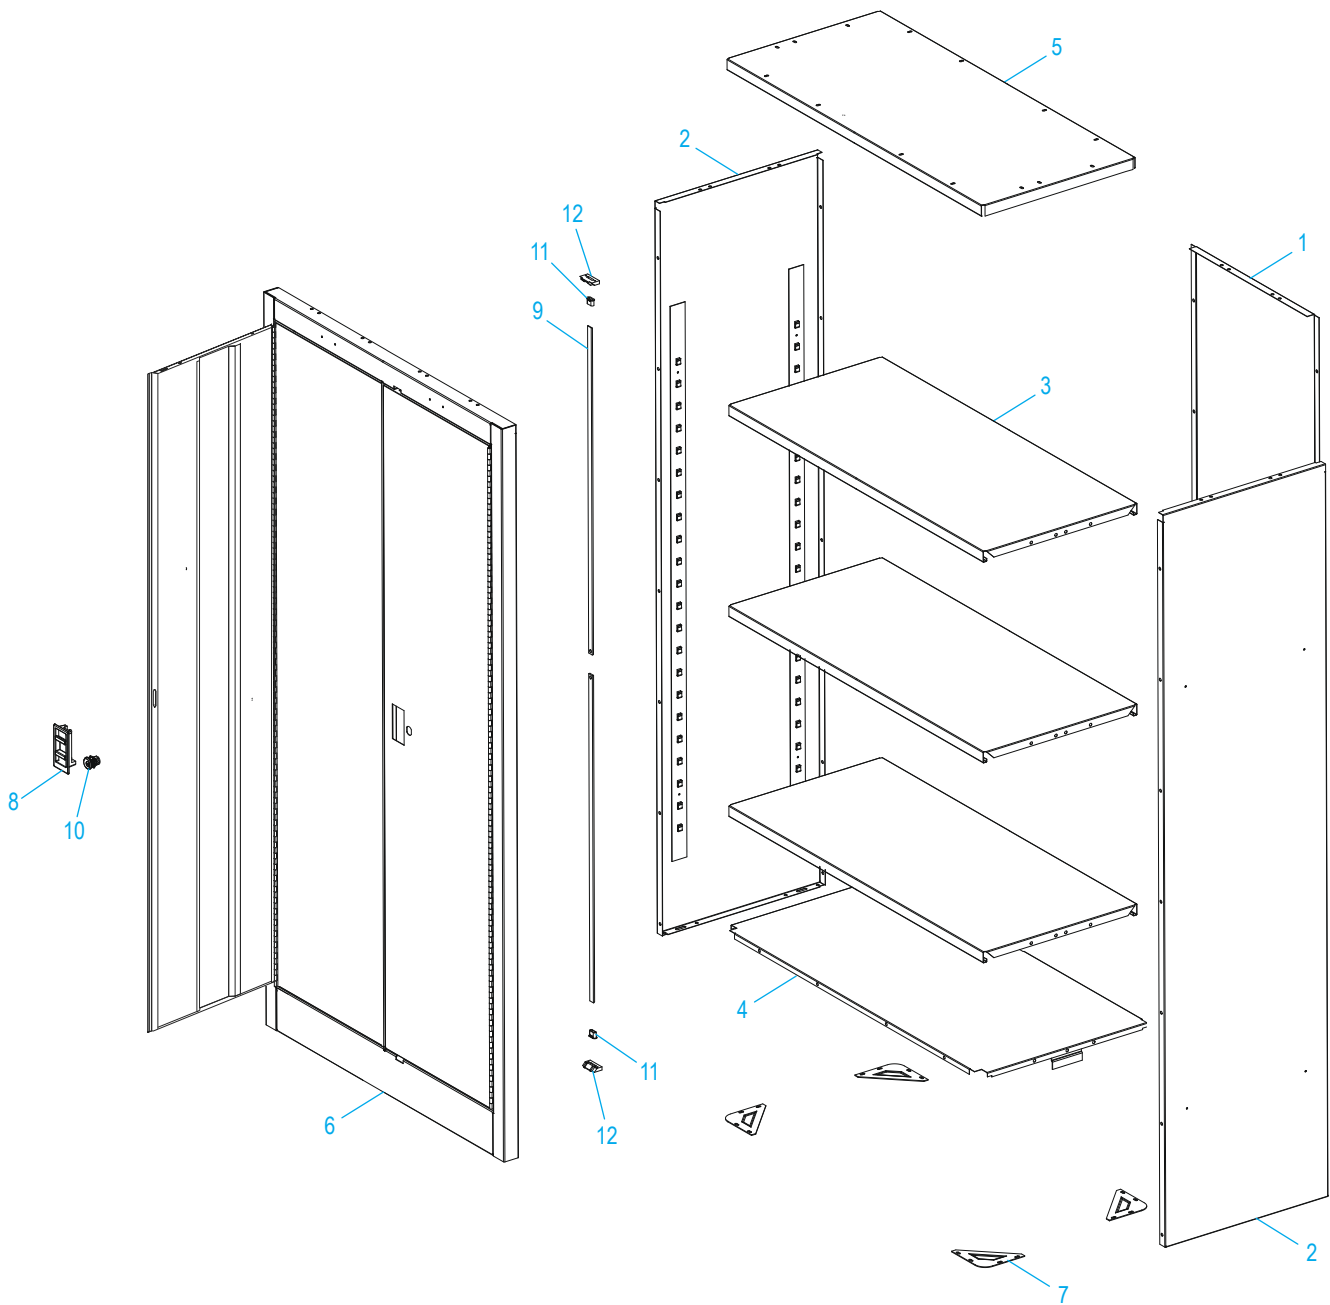

ULINE H-6317 SLIM STORAGE CABINET

1-800-295-5510
uline.com

Para Español, vea páginas 3-4.
Pour le français, consulter les pages 5-6.

ULINE H-6317
SLIM STORAGE CABINET

1-800-295-5510
uline.com

#	DESCRIPTION	QTY.	ULINE PART NO.	MFG. PART NO.
1	Back Panel – Black	1	-----	ICR2466-22F-ME
1	Back Panel – Gray	1	-----	ICR2466-22F-PL
1	Back Panel – Wine	1	-----	ICR2466-22F-MN
1	Back Panel – White	1	-----	ICR2466-22F-SW
2	Side Panel – Black	2	-----	ICS1866-22F-ME
2	Side Panel – Gray	2	-----	ICS1866-22F-PL
2	Side Panel – Wine	2	-----	ICS1866-22F-MN
2	Side Panel – White	2	-----	ICS1866-22F-SW
3	Shelf – Black	3	H-6320BL	ICAS2418-ME
3	Shelf – Gray	3	H-6320GR	ICAS2418-PL
3	Shelf – Wine	3	H-6320WINE	ICAS2418-MN
3	Shelf – White	3	H-6320W	ICAS2418-SW
4	Bottom – Black	1	-----	ICB2418-22-ME
4	Bottom – Gray	1	-----	ICB2418-22-PL
4	Bottom – Wine	1	-----	ICB2418-22-MN
4	Bottom – White	1	-----	ICB2418-22-SW
5	Top – Black	1	H-6317-TOP	ICT2418-22-ME
5	Top – Gray	1	-----	ICT2418-22-PL
5	Top – Wine	1	-----	ICT2418-22-MN
5	Top – White	1	-----	ICT2418-22-SW
6	Door and Frame – Black	1	-----	ICSDF2466P-ME
6	Door and Frame – Gray	1	-----	ICSDF2466P-PL
6	Door and Frame – Wine	1	-----	ICSDF2466P-MN
6	Door and Frame – White	1	-----	ICSDF2466P-SW
7	Foot Plate	4	-----	CFP100
8	Latch Handle	1	H-6318-8	LSL100F
9	Lock Bar (Set)	1	H-6317-LCKBR	ICLRS66-2
10	Cabinet Lock	1	H-6316-LOCK	ABA001
11	Lock Bar Guide	2	-----	LRG1
12	Bottom Bar Guide	2	-----	BRG-100
	Bolt (Not Shown)	56	-----	MBT200
	Nut (Not Shown)	56	-----	N201