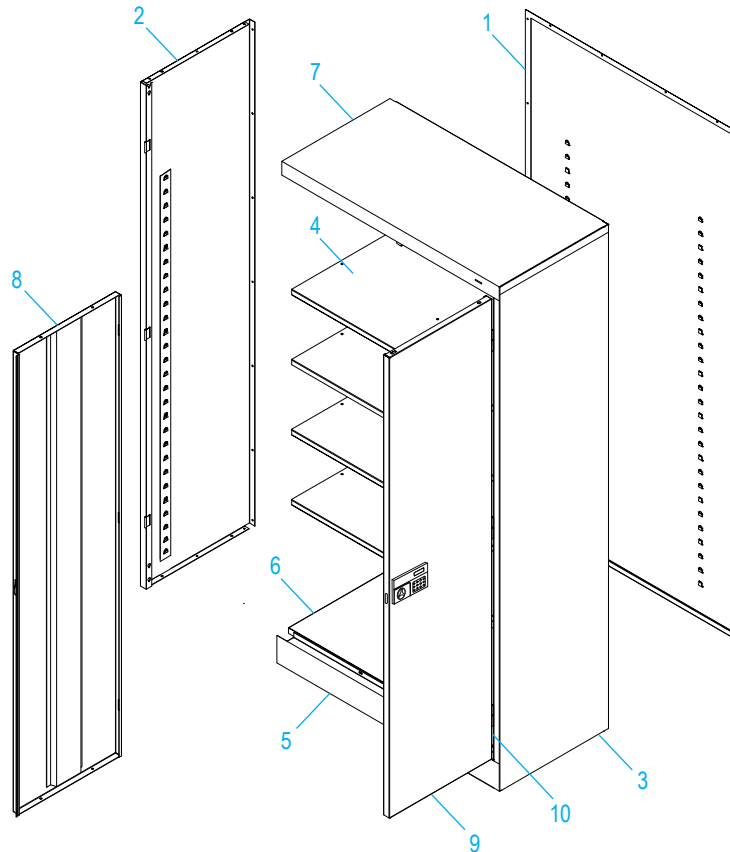

ULINE H-6312

GABINETE ELECTRÓNICO PARA ALMACENAMIENTO

800-295-5510

uline.mx

ENSAMBLE PRINCIPAL

#	DESCRIPCIÓN	CANT.	NO. DE PARTE DE ULINE	NO. DE PARTE DEL FABRICANTE
1	Dorso – Negro	1	-----	944BA-BLACK
1	Dorso – Gris	1	-----	944BA-GRAY
2	Panel Lateral Izquierdo – Negro	1	-----	944LS-BLACK
2	Panel Lateral Izquierdo – Gris	1	-----	944LS-GRAY
3	Panel Lateral Derecho – Negro	1	-----	944RS-BLACK
3	Panel Lateral Derecho – Gris	1	-----	944RS-GRAY
4	Repisa – Negro	4	H-1105ADD-BL	301-BLACK
4	Repisa – Gris	4	H-1105ADD-GR	301-GRAY
5	Umbral – Negro	1	-----	944SI-BLACK
5	Umbral – Gris	1	-----	944SI-GRAY
6	Parte Inferior – Negro	1	-----	944BO-BLACK
6	Parte Inferior – Gris	1	-----	944BO-GRAY
7	Parte Superior – Negro	1	H-2533BLTOP	944TO-BLACK
7	Parte Superior – Gris	1	H-2533GRTOP	944TO-GRAY

ULINE H-6312
GABINETE ELECTRÓNICO
PARA ALMACENAMIENTO

800-295-5510
 uline.mx

CONTINUACIÓN DEL ENSAMBLE PRINCIPAL

#	DESCRIPCIÓN	CANT.	NO. DE PARTE DE ULINE	NO. DE PARTE DEL FABRICANTE
8	Puerta Izquierda – Negro	1	-----	-----
8	Puerta Izquierda – Gris	1	-----	-----
9	Puerta Derecha – Negro	1	-----	-----
9	Puerta Derecha – Gris	1	H-6312-RDOOR	944RDEL-MGY
10	Pasador de la Bisagra	6	H-1106-16	944HP
	Perno #8-32 x 3/8" (No se Muestra)	44	-----	-----
	Tuerca #8-32 (No se Muestra)	44	-----	-----
	Paquete de Tornillería de Repuesto (No incluida) Incluye: • Pernos #8-32 x 3/8" (72) • Tuercas #8-32 (72)	1	H-1224-19	HW-72