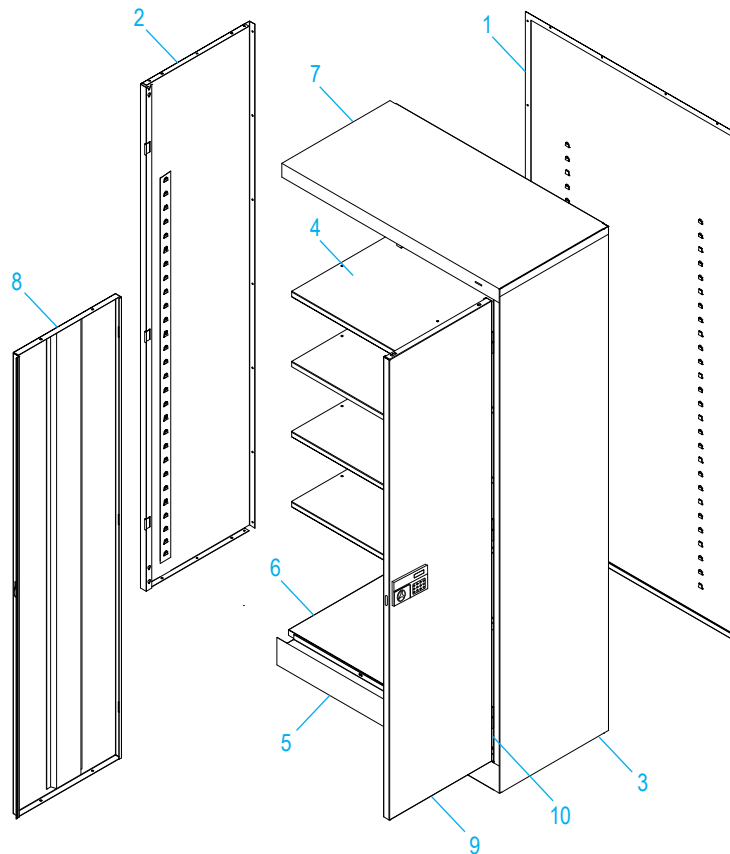

ULINE H-6312

**ARMOIRE D'ENTREPOSAGE
ÉLECTRONIQUE**

1-800-295-5510

uline.ca

MONTAGE INITIAL

#	DESCRIPTION	QTÉ	RÉF. ULINE	RÉF. DU FABRICANT
1	Panneau arrière – Noir	1	-----	944BA-BLACK
1	Panneau arrière – Gris	1	-----	944BA-GRAY
2	Panneau latéral gauche – Noir	1	-----	944LS-BLACK
2	Panneau latéral gauche – Gris	1	-----	944LS-GRAY
3	Panneau latéral droit – Noir	1	-----	944RS-BLACK
3	Panneau latéral droit – Gris	1	-----	944RS-GRAY
4	Tablette – Noir	4	H-1105ADD-GR	301-BLACK
4	Tablette – Gris	4	H-1105ADD-GR	301-GRAY
5	Seuil du cadre – Noir	1	-----	944SI-BLACK
5	Seuil du cadre – Gris	1	-----	944SI-GRAY
6	Panneau inférieur – Noir	1	-----	944BO-BLACK
6	Panneau inférieur – Gris	1	-----	944BO-GRAY
7	Panneau supérieur – Noir	1	H-2533BLTOP	944TO-BLACK
7	Panneau supérieur – Gris	1	H-2533GRTOP	944TO-GRAY