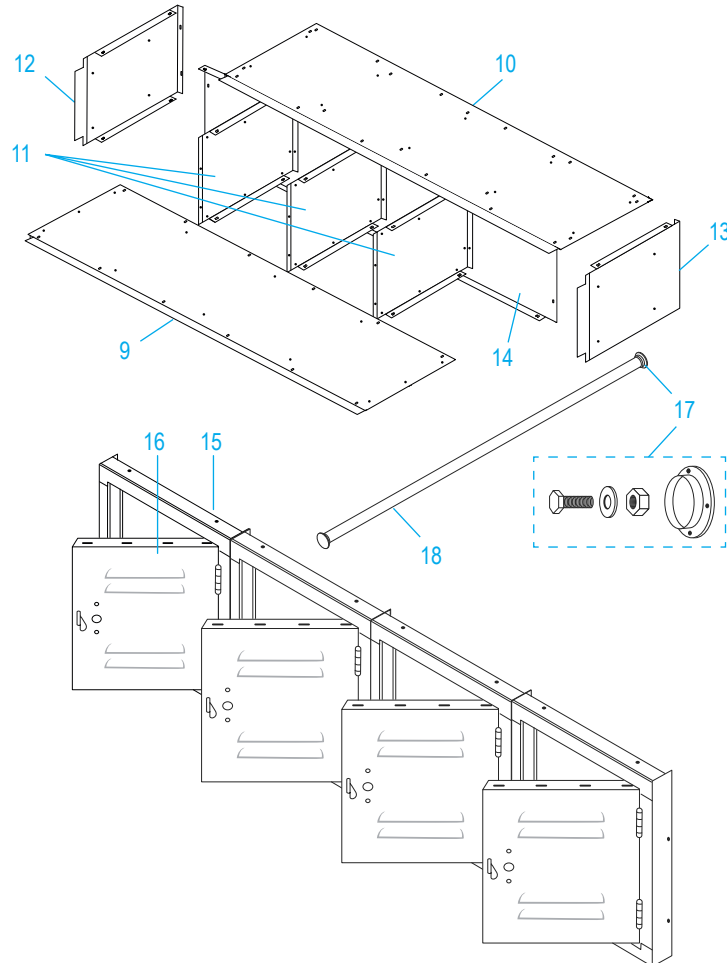

ULINE H-6185T

16 PERSON LOCKER – TAN

1-800-295-5510
uline.com

Para Español, vea páginas 3-4.
Pour le français, consulter les pages 5-6.

VERTICAL ASSEMBLY

VERTICAL ASSEMBLY PARTS LIST

#	DESCRIPTION	QTY.	ULINE PART NO.	MFG. PART NO.
1	Back	2	-----	A11227BCJ04-TAN
2	Side	4	-----	AN16827BCJ02-TAN
3	Rear Leg	4	H-7847	A11227BCJ10-TAN
4	Shelf	10	H-5549T-SHLF	A11827BCW07-TAN
5	Top/Bottom Shelf	4	H-4289T-SHELF	A11827BCW05-06-TAN
6	Door Frame Assembly	2	-----	12-78JJ6MMK-TAN
7	Locker Door	12	-----	018-AD61127BCJ02
8	Leveling Foot with Hardware	8	H-5997	018-DMGTZJ

ULINE H-6185T
16 PERSON LOCKER – TAN

1-800-295-5510
 uline.com

HORIZONTAL ASSEMBLY

HORIZONTAL ASSEMBLY PARTS LIST

#	DESCRIPTION	QTY.	ULINE PART NO.	MFG. PART NO.
9	Bottom for Horizontal Section	1	-----	AN16827BCJ01.05-TAN
10	Top for Horizontal Section	1	-----	AN16827BCJ04-TAN
11	Inner Sides for Horizontal Section	3	-----	AN16827BCJ06-TAN
12	Left Outer Side for Horizontal Section	1	-----	AN16827BCJ1.07-TAN
13	Right Outer Side for Horizontal Section	1	-----	AN16827BCJ1.07-TAN
14	Back Panel for Horizontal Section	1	-----	AN16827BCJ03-TAN
15	Door Frame Assembly for Horizontal Section	1	-----	AN16827BCJ01.01
16	Locker Door	4	-----	018-AD61127BCJ02-TAN
17	Coat Rod Bracket and Hardware	2	H-6185-BRK17	018-FLZJ
18	Coat Rod	1	H-6185GR-P17	018-GYB1145
	Hardware Pack (Not Shown)	1	H-4291HRDW	-----

ULINE H-6185T

LOCKER PARA 16 PERSONAS – CANELA

800-295-5510
uline.mx

ENSAMBLE VERTICAL

LISTA DE PARTES DEL ENSAMBLE VERTICAL

#	DESCRIPCIÓN	CANT.	NO. DE PARTE DE ULINE	NO. DE PARTE DEL FABRICANTE
1	Dorso	2	-----	A11227BCJ04-TAN
2	Lateral	4	-----	AN16827BCJ02-TAN
3	Pata Posterior	4	H-7847	A11227BCJ10-TAN
4	Repisa	10	H-5549T-SHLF	A11827BCW07-TAN
5	Repisa Superior/Inferior	4	H-4289T-SHELF	A11827BCW05-06-TAN
6	Ensamble del Marco de la Puerta	2	-----	12-78JJ6MMK-TAN
7	Puerta del Locker	12	-----	018-AD61127BCJ02
8	Pata Ajustable con Tornillería	8	H-5997	018-DMGTZJ