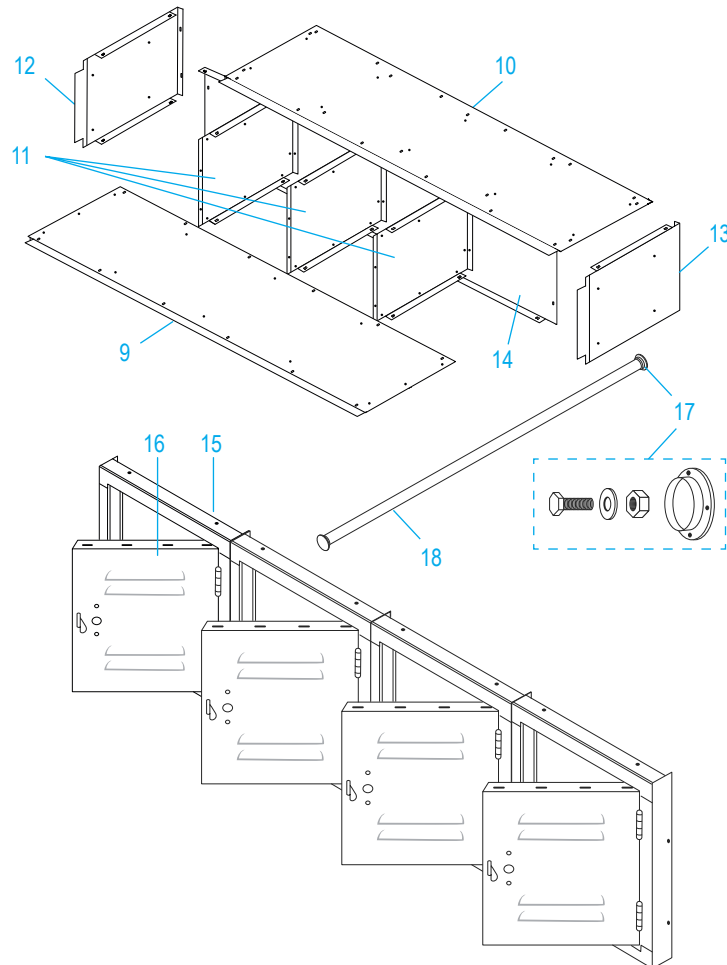

**CASIER – 16 PERSONNES –
SABLE**

MONTAGE HORIZONTAL

Liste des pièces du montage horizontal

#	DESCRIPTION	QTÉ	RÉF. ULINE	RÉF. DU FABRICANT
9	Panneau inférieur pour section horizontale	1	-----	AN16827BCJ01.05-TAN
10	Panneau supérieur pour section horizontale	1	-----	AN16827BCJ04-TAN
11	Panneaux latéraux internes pour section horizontale	3	-----	AN16827BCJ06-TAN
12	Panneau latéral externe gauche pour section horizontale	1	-----	AN16827BCJ1.07-TAN
13	Panneau latéral externe droit pour section horizontale	1	-----	AN16827BCJ1.07-TAN
14	Panneau arrière pour section horizontale	1	-----	AN16827BCJ03-TAN
15	Ensemble du cadre de porte pour section horizontale	1	-----	AN16827BCJ01.01
16	Porte de casier	4	-----	018-AD61127BCJ02-TAN
17	Support de tringle de penderie et matériel d'installation	2	H-6185-BRK17	018-FLZJ
18	Tringle de penderie	1	H-6185GR-P17	018-GYB1145
	Matériel d'installation (non illustré)	1	H-4291HRDW	-----