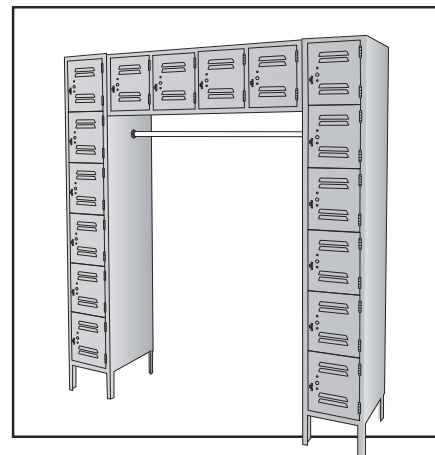

ULINE H-6185T LOCKER PARA 16 PERSONAS – CANELA

800-295-5510
uline.mx

ENSAMBLE HORIZONTAL

LISTA DE PARTES DEL ENSAMBLE HORIZONTAL

#	DESCRIPCIÓN	CANT.	NO. DE PARTE DE ULINE	NO. DE PARTE DEL FABRICANTE
9	Parte Inferior de la Sección Horizontal	1	-----	AN16827BCJ01.05-TAN
10	Parte Superior de la Sección Horizontal	1	-----	AN16827BCJ04-TAN
11	Laterales Internos para la Sección Horizontal	3	-----	AN16827BCJ06-TAN
12	Lateral Izquierdo Externo para la Sección Horizontal	1	-----	AN16827BCJ1.07-TAN
13	Lateral Derecho Externo para la Sección Horizontal	1	-----	AN16827BCJ1.07-TAN
14	Panel Posterior para la Sección Horizontal	1	-----	AN16827BCJ03-TAN
15	Ensamble del Marco de la Puerta la Sección Horizontal	1	-----	AN16827BCJ01.01
16	Puerta del Locker	4	-----	018-AD61127BCJ02-TAN
17	Soporte de Barra para Abrigos y Tornillería	2	H-6185-BRK17	018-FLZJ
18	Barra para Abrigos	1	H-6185GR-P17	018-GYB1145
	Paquete de Tornillería (No se Muestra)	1	H-4291HRDW	-----

ULINE H-6185

**CASIER – 16 PERSONNES –
SABLE**

1-800-295-5510

uline.ca

MONTAGE VERTICAL

LISTE DES PIÈCES DU MONTAGE VERTICAL

#	DESCRIPTION	QTÉ	RÉF. ULINE	RÉF. DU FABRICANT
1	Panneau arrière	2	-----	A11227BCJ04-TAN
2	Panneau latéral	4	-----	AN16827BCJ02-TAN
3	Pied arrière	4	H-7847	A11227BCJ10-TAN
4	Tablette	10	H-5549T-SHLF	A11827BCW07-TAN
5	Tablette supérieure/inférieure	4	H-4289TSHELF	A11827BCW05-06-TAN
6	Ensemble du cadre de porte	2	-----	12-78JJ6MMK-TAN
7	Porte de casier	12	-----	018-AD61127BCJ02
8	Patte de nivelage avec matériel d'installation	8	H-5997	018-DMGTZJ