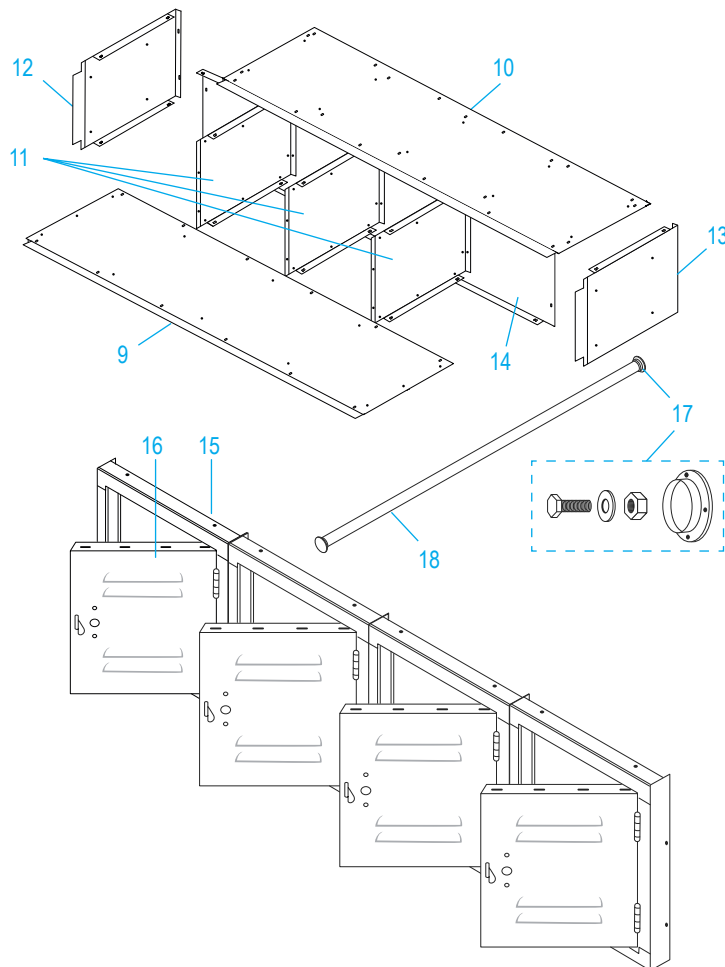

ULINE H-6185T

LOCKER PARA 16 PERSONAS – CANELA

800-295-5510
uline.mx

ENSAMBLE VERTICAL

LISTA DE PARTES DEL ENSAMBLE VERTICAL

#	DESCRIPCIÓN	CANT.	NO. DE PARTE DE ULINE	NO. DE PARTE DEL FABRICANTE
1	Dorso	2	-----	A11227BCJ04-TAN
2	Lateral	4	-----	AN16827BCJ02-TAN
3	Pata Posterior	4	H-7847	A11227BCJ10-TAN
4	Repisa	10	H-5549T-SHLF	A11827BCW07-TAN
5	Repisa Superior/Inferior	4	H-4289T-SHELF	A11827BCW05-06-TAN
6	Ensamble del Marco de la Puerta	2	-----	12-78JJ6MMK-TAN
7	Puerta del Locker	12	-----	018-AD61127BCJ02
8	Pata Ajustable con Tornillería	8	H-5997	018-DMGTZJ

ULINE H-6185T LOCKER PARA 16 PERSONAS – CANELA

800-295-5510
uline.mx

ENSAMBLE HORIZONTAL

LISTA DE PARTES DEL ENSAMBLE HORIZONTAL

#	DESCRIPCIÓN	CANT.	NO. DE PARTE DE ULINE	NO. DE PARTE DEL FABRICANTE
9	Parte Inferior de la Sección Horizontal	1	-----	AN16827BCJ01.05-TAN
10	Parte Superior de la Sección Horizontal	1	-----	AN16827BCJ04-TAN
11	Laterales Internos para la Sección Horizontal	3	-----	AN16827BCJ06-TAN
12	Lateral Izquierdo Externo para la Sección Horizontal	1	-----	AN16827BCJ1.07-TAN
13	Lateral Derecho Externo para la Sección Horizontal	1	-----	AN16827BCJ1.07-TAN
14	Panel Posterior para la Sección Horizontal	1	-----	AN16827BCJ03-TAN
15	Ensamble del Marco de la Puerta la Sección Horizontal	1	-----	AN16827BCJ01.01
16	Puerta del Locker	4	-----	018-AD61127BCJ02-TAN
17	Soporte de Barra para Abrigos y Tornillería	2	H-6185-BRK17	018-FLZJ
18	Barra para Abrigos	1	H-6185GR-P17	018-GYB1145
	Paquete de Tornillería (No se Muestra)	1	H-4291HRDW	-----