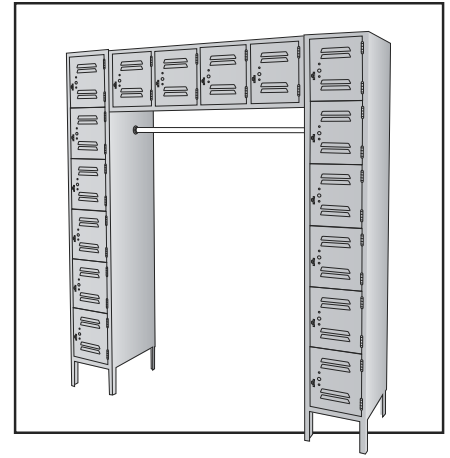

ULINE H-6185T

16 PERSON LOCKER – TAN

1-800-295-5510
uline.com

Para Español, vea páginas 3-4.
Pour le français, consulter les pages 5-6.

VERTICAL ASSEMBLY

VERTICAL ASSEMBLY PARTS LIST

#	DESCRIPTION	QTY.	ULINE PART NO.	MFG. PART NO.
1	Back	2	-----	A11227BCJ04-TAN
2	Side	4	-----	AN16827BCJ02-TAN
3	Rear Leg	4	H-7847	A11227BCJ10-TAN
4	Shelf	10	H-5549T-SHLF	A11827BCW07-TAN
5	Top/Bottom Shelf	4	H-4289T-SHELF	A11827BCW05-06-TAN
6	Door Frame Assembly	2	-----	12-78JJ6MMK-TAN
7	Locker Door	12	-----	018-AD61127BCJ02
8	Leveling Foot with Hardware	8	H-5997	018-DMGTZJ

ULINE H-6185T
16 PERSON LOCKER – TAN

1-800-295-5510
 uline.com

HORIZONTAL ASSEMBLY

HORIZONTAL ASSEMBLY PARTS LIST

#	DESCRIPTION	QTY.	ULINE PART NO.	MFG. PART NO.
9	Bottom for Horizontal Section	1	-----	AN16827BCJ01.05-TAN
10	Top for Horizontal Section	1	-----	AN16827BCJ04-TAN
11	Inner Sides for Horizontal Section	3	-----	AN16827BCJ06-TAN
12	Left Outer Side for Horizontal Section	1	-----	AN16827BCJ1.07-TAN
13	Right Outer Side for Horizontal Section	1	-----	AN16827BCJ1.07-TAN
14	Back Panel for Horizontal Section	1	-----	AN16827BCJ03-TAN
15	Door Frame Assembly for Horizontal Section	1	-----	AN16827BCJ01.01
16	Locker Door	4	-----	018-AD61127BCJ02-TAN
17	Coat Rod Bracket and Hardware	2	H-6185-BRK17	018-FLZJ
18	Coat Rod	1	H-6185GR-P17	018-GYB1145
	Hardware Pack (Not Shown)	1	H-4291HRDW	-----

ULINE H-6185T

LOCKER PARA 16 PERSONAS – CANELA

800-295-5510
uline.mx

ENSAMBLE VERTICAL

LISTA DE PARTES DEL ENSAMBLE VERTICAL

#	DESCRIPCIÓN	CANT.	NO. DE PARTE DE ULINE	NO. DE PARTE DEL FABRICANTE
1	Dorso	2	-----	A11227BCJ04-TAN
2	Lateral	4	-----	AN16827BCJ02-TAN
3	Pata Posterior	4	H-7847	A11227BCJ10-TAN
4	Repisa	10	H-5549T-SHLF	A11827BCW07-TAN
5	Repisa Superior/Inferior	4	H-4289T-SHELF	A11827BCW05-06-TAN
6	Ensamble del Marco de la Puerta	2	-----	12-78JJ6MMK-TAN
7	Puerta del Locker	12	-----	018-AD61127BCJ02
8	Pata Ajustable con Tornillería	8	H-5997	018-DMGTZJ