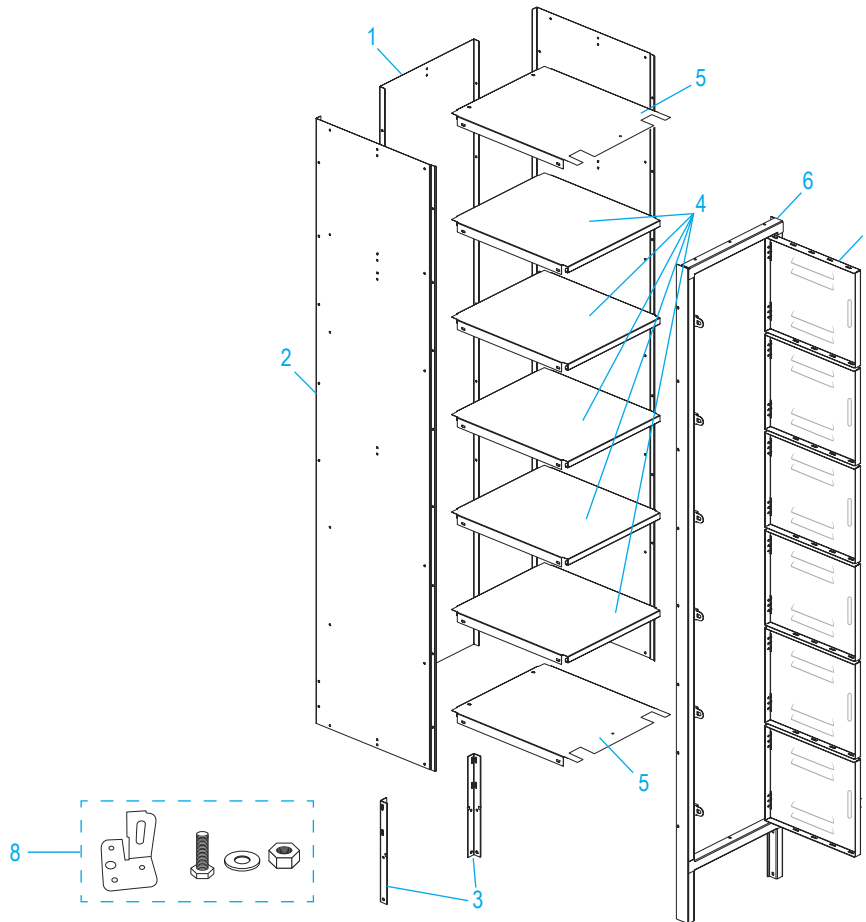

ULINE H-6185T
16 PERSON LOCKER – TAN

1-800-295-5510
 uline.com

HORIZONTAL ASSEMBLY

HORIZONTAL ASSEMBLY PARTS LIST

#	DESCRIPTION	QTY.	ULINE PART NO.	MFG. PART NO.
9	Bottom for Horizontal Section	1	-----	AN16827BCJ01.05-TAN
10	Top for Horizontal Section	1	-----	AN16827BCJ04-TAN
11	Inner Sides for Horizontal Section	3	-----	AN16827BCJ06-TAN
12	Left Outer Side for Horizontal Section	1	-----	AN16827BCJ1.07-TAN
13	Right Outer Side for Horizontal Section	1	-----	AN16827BCJ1.07-TAN
14	Back Panel for Horizontal Section	1	-----	AN16827BCJ03-TAN
15	Door Frame Assembly for Horizontal Section	1	-----	AN16827BCJ01.01
16	Locker Door	4	-----	018-AD61127BCJ02-TAN
17	Coat Rod Bracket and Hardware	2	H-6185-BRK17	018-FLZJ
18	Coat Rod	1	H-6185GR-P17	018-GYB1145
	Hardware Pack (Not Shown)	1	H-4291HRDW	-----

ULINE H-6185T

LOCKER PARA 16 PERSONAS – CANELA

800-295-5510
uline.mx

ENSAMBLE VERTICAL

LISTA DE PARTES DEL ENSAMBLE VERTICAL

#	DESCRIPCIÓN	CANT.	NO. DE PARTE DE ULINE	NO. DE PARTE DEL FABRICANTE
1	Dorso	2	-----	A11227BCJ04-TAN
2	Lateral	4	-----	AN16827BCJ02-TAN
3	Pata Posterior	4	H-7847	A11227BCJ10-TAN
4	Repisa	10	H-5549T-SHLF	A11827BCW07-TAN
5	Repisa Superior/Inferior	4	H-4289T-SHELF	A11827BCW05-06-TAN
6	Ensamble del Marco de la Puerta	2	-----	12-78JJ6MMK-TAN
7	Puerta del Locker	12	-----	018-AD61127BCJ02
8	Pata Ajustable con Tornillería	8	H-5997	018-DMGTZJ