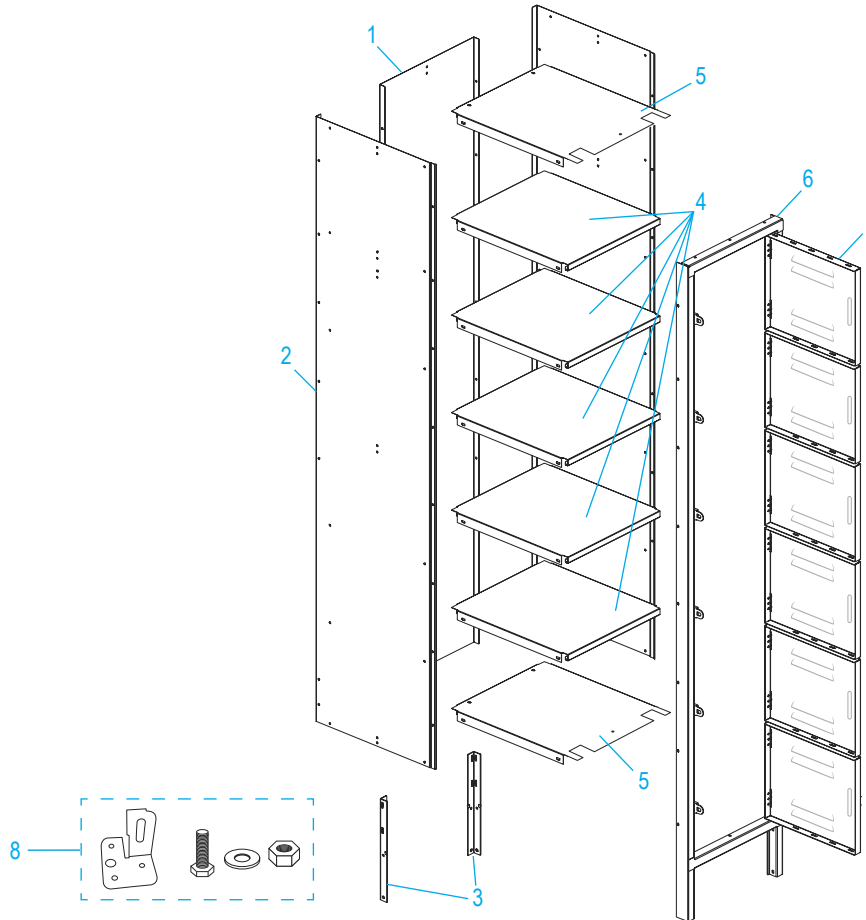

ULINE H-6185T

16 PERSON LOCKER – TAN

1-800-295-5510
uline.com

Para Español, vea páginas 3-4.
Pour le français, consulter les pages 5-6.

VERTICAL ASSEMBLY

VERTICAL ASSEMBLY PARTS LIST

#	DESCRIPTION	QTY.	ULINE PART NO.	MFG. PART NO.
1	Back	2	-----	A11227BCJ04-TAN
2	Side	4	-----	AN16827BCJ02-TAN
3	Rear Leg	4	H-7847	A11227BCJ10-TAN
4	Shelf	10	H-5549T-SHLF	A11827BCW07-TAN
5	Top/Bottom Shelf	4	H-4289T-SHELF	A11827BCW05-06-TAN
6	Door Frame Assembly	2	-----	12-78JJ6MMK-TAN
7	Locker Door	12	-----	018-AD61127BCJ02
8	Leveling Foot with Hardware	8	H-5997	018-DMGTZJ

ULINE H-6185T
16 PERSON LOCKER – TAN

1-800-295-5510
 uline.com

HORIZONTAL ASSEMBLY

HORIZONTAL ASSEMBLY PARTS LIST

#	DESCRIPTION	QTY.	ULINE PART NO.	MFG. PART NO.
9	Bottom for Horizontal Section	1	-----	AN16827BCJ01.05-TAN
10	Top for Horizontal Section	1	-----	AN16827BCJ04-TAN
11	Inner Sides for Horizontal Section	3	-----	AN16827BCJ06-TAN
12	Left Outer Side for Horizontal Section	1	-----	AN16827BCJ1.07-TAN
13	Right Outer Side for Horizontal Section	1	-----	AN16827BCJ1.07-TAN
14	Back Panel for Horizontal Section	1	-----	AN16827BCJ03-TAN
15	Door Frame Assembly for Horizontal Section	1	-----	AN16827BCJ01.01
16	Locker Door	4	-----	018-AD61127BCJ02-TAN
17	Coat Rod Bracket and Hardware	2	H-6185-BRK17	018-FLZJ
18	Coat Rod	1	H-6185GR-P17	018-GYB1145
	Hardware Pack (Not Shown)	1	H-4291HRDW	-----

ULINE H-6185T

LOCKER PARA 16 PERSONAS – CANELA

800-295-5510
uline.mx

ENSAMBLE VERTICAL

LISTA DE PARTES DEL ENSAMBLE VERTICAL

#	DESCRIPCIÓN	CANT.	NO. DE PARTE DE ULINE	NO. DE PARTE DEL FABRICANTE
1	Dorso	2	-----	A11227BCJ04-TAN
2	Lateral	4	-----	AN16827BCJ02-TAN
3	Pata Posterior	4	H-7847	A11227BCJ10-TAN
4	Repisa	10	H-5549T-SHLF	A11827BCW07-TAN
5	Repisa Superior/Inferior	4	H-4289T-SHELF	A11827BCW05-06-TAN
6	Ensamble del Marco de la Puerta	2	-----	12-78JJ6MMK-TAN
7	Puerta del Locker	12	-----	018-AD61127BCJ02
8	Pata Ajustable con Tornillería	8	H-5997	018-DMGTZJ