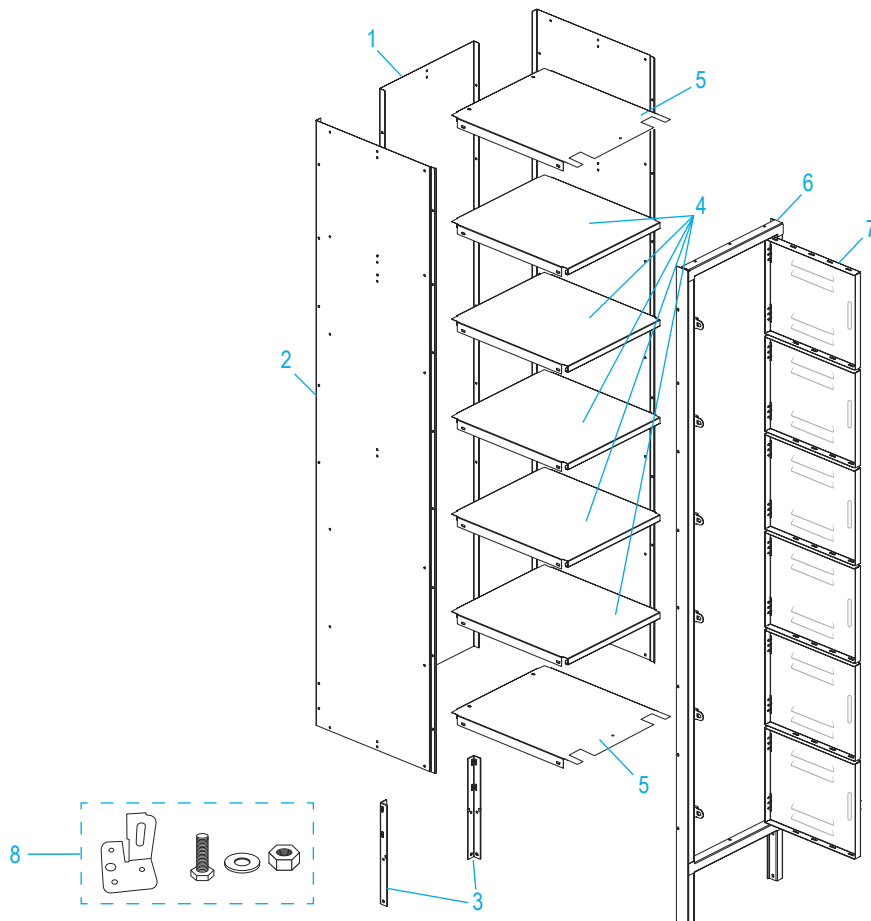

ULINE H-6185

**CASIER – 16 PERSONNES –
SABLE**

1-800-295-5510

uline.ca

MONTAGE VERTICAL

LISTE DES PIÈCES DU MONTAGE VERTICAL

#	DESCRIPTION	QTÉ	RÉF. ULINE	RÉF. DU FABRICANT
1	Panneau arrière	2	-----	A11227BCJ04-TAN
2	Panneau latéral	4	-----	AN16827BCJ02-TAN
3	Pied arrière	4	H-7847	A11227BCJ10-TAN
4	Tablette	10	H-5549T-SHLF	A11827BCW07-TAN
5	Tablette supérieure/inférieure	4	H-4289TSHELF	A11827BCW05-06-TAN
6	Ensemble du cadre de porte	2	-----	12-78JJ6MMK-TAN
7	Porte de casier	12	-----	018-AD61127BCJ02
8	Patte de nivelage avec matériel d'installation	8	H-5997	018-DMGTZJ

**CASIER – 16 PERSONNES –
SABLE****MONTAGE HORIZONTAL****Liste des pièces du montage horizontal**

#	DESCRIPTION	QTÉ	RÉF. ULINE	RÉF. DU FABRICANT
9	Panneau inférieur pour section horizontale	1	-----	AN16827BCJ01.05-TAN
10	Panneau supérieur pour section horizontale	1	-----	AN16827BCJ04-TAN
11	Panneaux latéraux internes pour section horizontale	3	-----	AN16827BCJ06-TAN
12	Panneau latéral externe gauche pour section horizontale	1	-----	AN16827BCJ1.07-TAN
13	Panneau latéral externe droit pour section horizontale	1	-----	AN16827BCJ1.07-TAN
14	Panneau arrière pour section horizontale	1	-----	AN16827BCJ03-TAN
15	Ensemble du cadre de porte pour section horizontale	1	-----	AN16827BCJ01.01
16	Porte de casier	4	-----	018-AD61127BCJ02-TAN
17	Support de tringle de penderie et matériel d'installation	2	H-6185-BRK17	018-FLZJ
18	Tringle de penderie	1	H-6185GR-P17	018-GYB1145
	Matériel d'installation (non illustré)	1	H-4291HRDW	-----