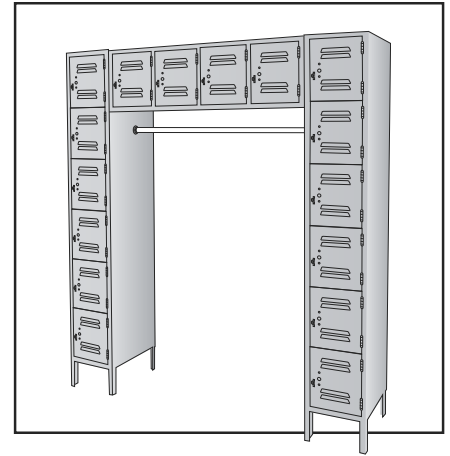

ULINE H-6185T

16 PERSON LOCKER – TAN

1-800-295-5510
uline.com

Para Español, vea páginas 3-4.
Pour le français, consulter les pages 5-6.

VERTICAL ASSEMBLY

VERTICAL ASSEMBLY PARTS LIST

#	DESCRIPTION	QTY.	ULINE PART NO.	MFG. PART NO.
1	Back	2	-----	A11227BCJ04-TAN
2	Side	4	-----	AN16827BCJ02-TAN
3	Rear Leg	4	H-7847	A11227BCJ10-TAN
4	Shelf	10	H-5549T-SHLF	A11827BCW07-TAN
5	Top/Bottom Shelf	4	H-4289T-SHELF	A11827BCW05-06-TAN
6	Door Frame Assembly	2	-----	12-78JJ6MMK-TAN
7	Locker Door	12	-----	018-AD61127BCJ02
8	Leveling Foot with Hardware	8	H-5997	018-DMGTZJ

ULINE H-6185T
16 PERSON LOCKER – TAN

1-800-295-5510
 uline.com

HORIZONTAL ASSEMBLY

HORIZONTAL ASSEMBLY PARTS LIST

#	DESCRIPTION	QTY.	ULINE PART NO.	MFG. PART NO.
9	Bottom for Horizontal Section	1	-----	AN16827BCJ01.05-TAN
10	Top for Horizontal Section	1	-----	AN16827BCJ04-TAN
11	Inner Sides for Horizontal Section	3	-----	AN16827BCJ06-TAN
12	Left Outer Side for Horizontal Section	1	-----	AN16827BCJ1.07-TAN
13	Right Outer Side for Horizontal Section	1	-----	AN16827BCJ1.07-TAN
14	Back Panel for Horizontal Section	1	-----	AN16827BCJ03-TAN
15	Door Frame Assembly for Horizontal Section	1	-----	AN16827BCJ01.01
16	Locker Door	4	-----	018-AD61127BCJ02-TAN
17	Coat Rod Bracket and Hardware	2	H-6185-BRK17	018-FLZJ
18	Coat Rod	1	H-6185GR-P17	018-GYB1145
	Hardware Pack (Not Shown)	1	H-4291HRDW	-----

ULINE H-6185T

LOCKER PARA 16 PERSONAS – CANELA

800-295-5510
uline.mx

ENSAMBLE VERTICAL

LISTA DE PARTES DEL ENSAMBLE VERTICAL

#	DESCRIPCIÓN	CANT.	NO. DE PARTE DE ULINE	NO. DE PARTE DEL FABRICANTE
1	Dorso	2	-----	A11227BCJ04-TAN
2	Lateral	4	-----	AN16827BCJ02-TAN
3	Pata Posterior	4	H-7847	A11227BCJ10-TAN
4	Repisa	10	H-5549T-SHLF	A11827BCW07-TAN
5	Repisa Superior/Inferior	4	H-4289T-SHELF	A11827BCW05-06-TAN
6	Ensamble del Marco de la Puerta	2	-----	12-78JJ6MMK-TAN
7	Puerta del Locker	12	-----	018-AD61127BCJ02
8	Pata Ajustable con Tornillería	8	H-5997	018-DMGTZJ