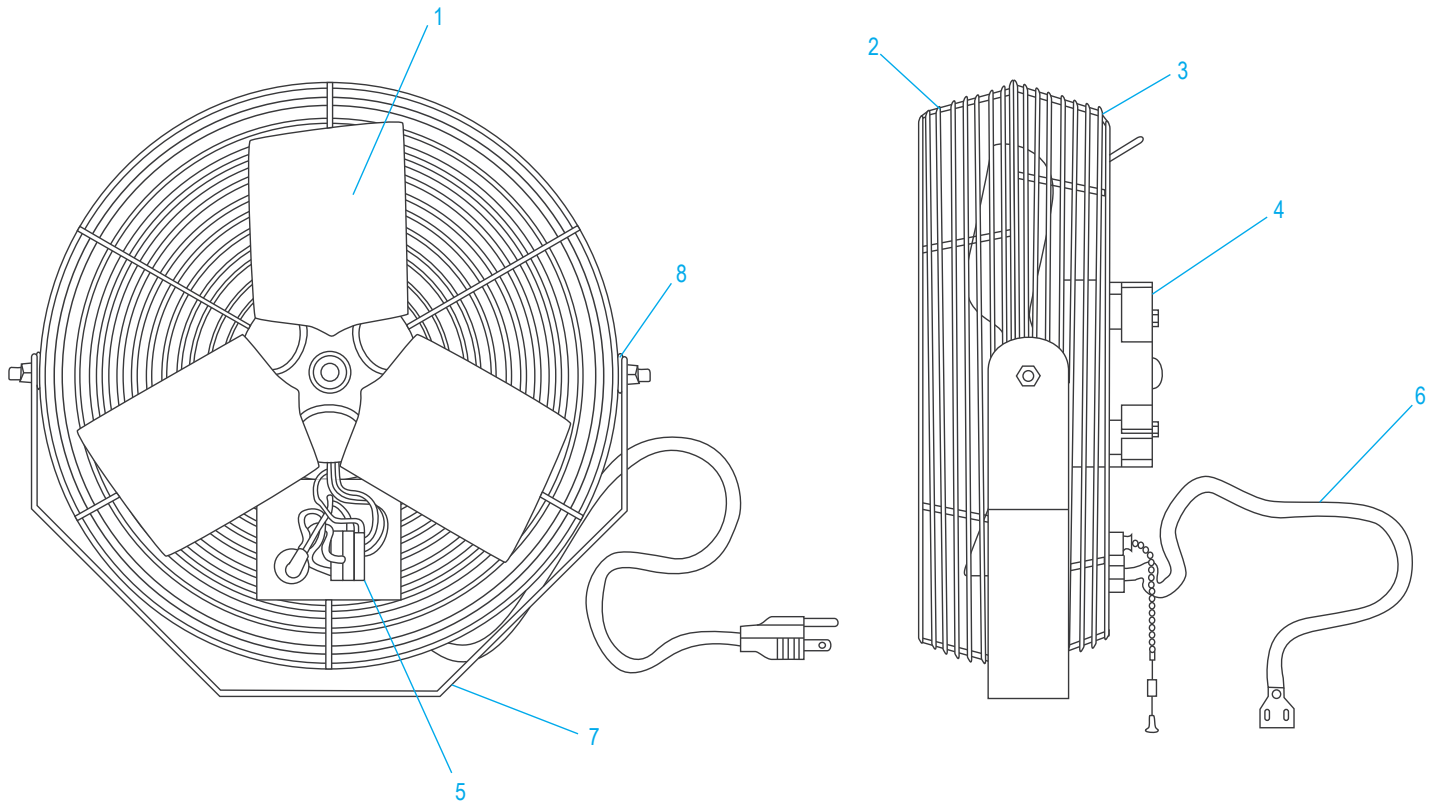

**ULINE** H-5652, H-5653

**HEAVY DUTY DOCK  
LIGHT AND FAN**

1-800-295-5510  
uline.com

#	DESCRIPTION	QTY.	ULINE PART NO.	MFG. PART NO.
1	Shade Assembly Guard (w/ Yoke, Cord, Socket)	1	H-8758	DKL-INC
2	Socket Assembly (w/ Wire Leads)	1	H-1439-TGLSW	03910701
3	Snap-On Lamp Guard	1	H-1439-LPGRD	03313202
4	Arm Assembly for H-5652	1	-----	04466102
5	Arm Assembly for H-5653	1	-----	04466202

**ULINE** H-5652, H-5653  
**HEAVY DUTY DOCK  
 LIGHT AND FAN**

1-800-295-5510  
 uline.com

#	DESCRIPTION	QTY.	ULINE PART NO.	MFG. PART NO.
1	Fan Blade Assembly	1	-----	58299-008
2	Front Guard	1	-----	63990-001
3	Rear Guard	1	-----	63991-001
4	Motor	1	-----	58364-002
5	Switch	1	H-5652-SWTC	58573-001
6	Cord Set	1	-----	58047-001
7	Yoke	1	-----	58056-012
8	Rubber Bushing	2	-----	43884-001

**ULINE H-5652, H-5653**  
**LUZ Y VENTILADOR DE USO**  
**PESADO PARA ANDÉN**

800-295-5510  
 uline.mx

#	DESCRIPCIÓN	CANT.	NO. DE PARTE DE ULINE	NO. DE PARTE DEL FABRICANTE
1	Ensamble del Guarda de Pantalla (con Abrazadera, Cordón, Enchufe)	1	H-8758	DKL-INC
2	Ensamble del Portalámpara (con alambres conductores)	1	H-1439-TGLSW	03910701
3	Protector de lámpara, entra a presión	1	H-1439-LPGRD	03313202
4	Ensamble del brazo para H-5652	1	-----	04466102
5	Ensamble del brazo para H-5653	1	-----	04466202