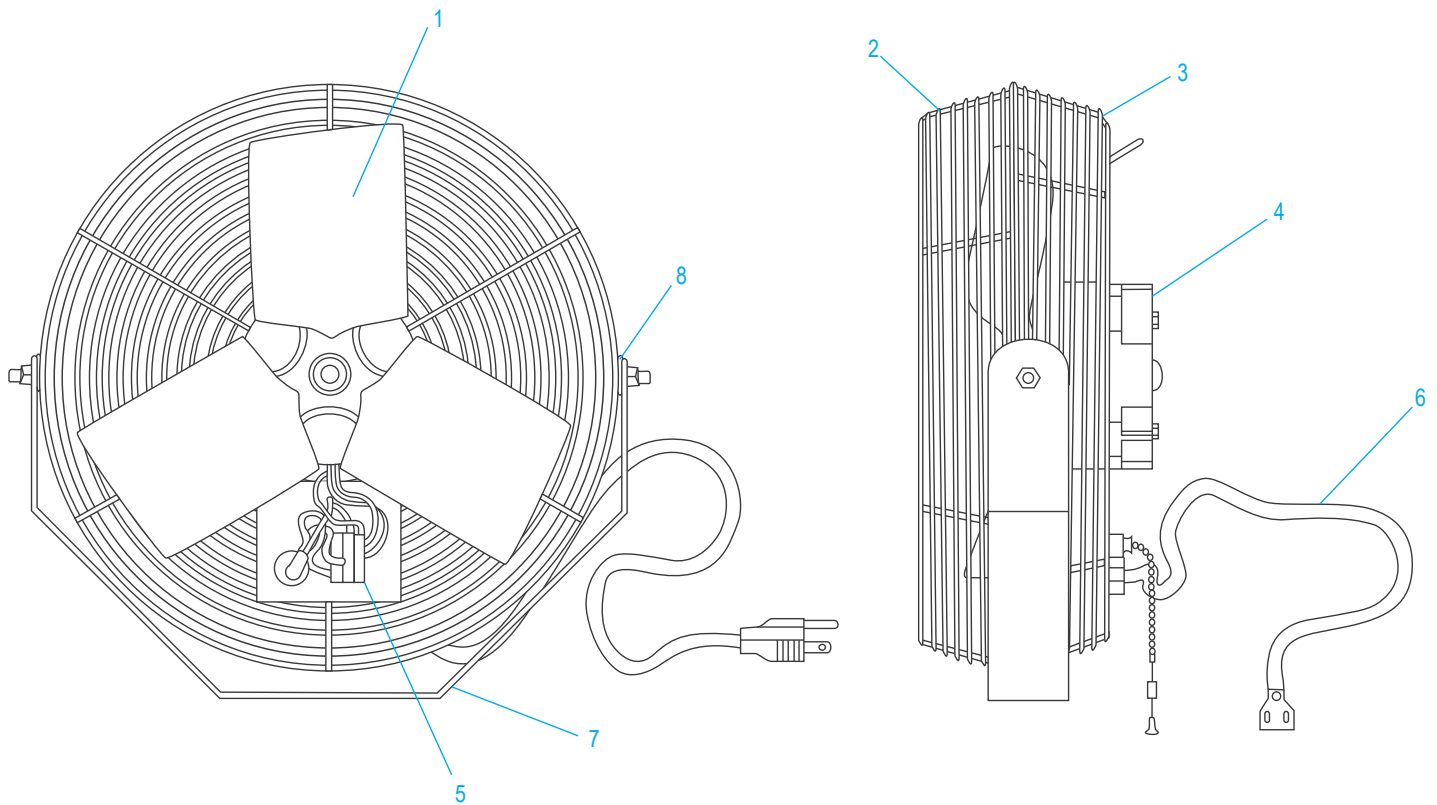

**ULINE H-5652, H-5653**  
**LAMPE ET VENTILATEUR**  
**DE QUAI ROBUSTE**

1-800-295-5510  
 uline.ca

#	DESCRIPTION	QTÉ	RÉF. ULINE	RÉF. DU FABRICANT
1	Protecteur de couvre-lampe (avec collet, cordon et douille)	1	H-8758	DKL-INC
2	Ensemble de la douille (avec fils conducteurs)	1	H-1439-TGLSW	03910701
3	Grille protectrice de lampe emboîtable	1	H-1439-LPGRD	03313202
4	Ensemble du bras pour H-5652	1	-----	04466102
5	Ensemble du bras pour H-5653	1	-----	04466202

**ULINE** H-5652, H-5653  
**LAMPE ET VENTILATEUR  
 DE QUAI ROBUSTE**

1-800-295-5510  
 uline.ca

#	DESCRIPTION	QTÉ	RÉF. ULINE	RÉF. DU FABRICANT
1	Ensemble des pales du ventilateur	1	-----	58299-008
2	Grille protectrice avant	1	-----	63990-001
3	Grille protectrice arrière	1	-----	63991-001
4	Moteur	1	-----	58364-002
5	Commutateur	1	H-5652-SWTCH	58573-001
6	Cordon d'alimentation	1	-----	58047-001
7	Support	1	-----	58056-012
8	Bague de caoutchouc	2	-----	43884-001