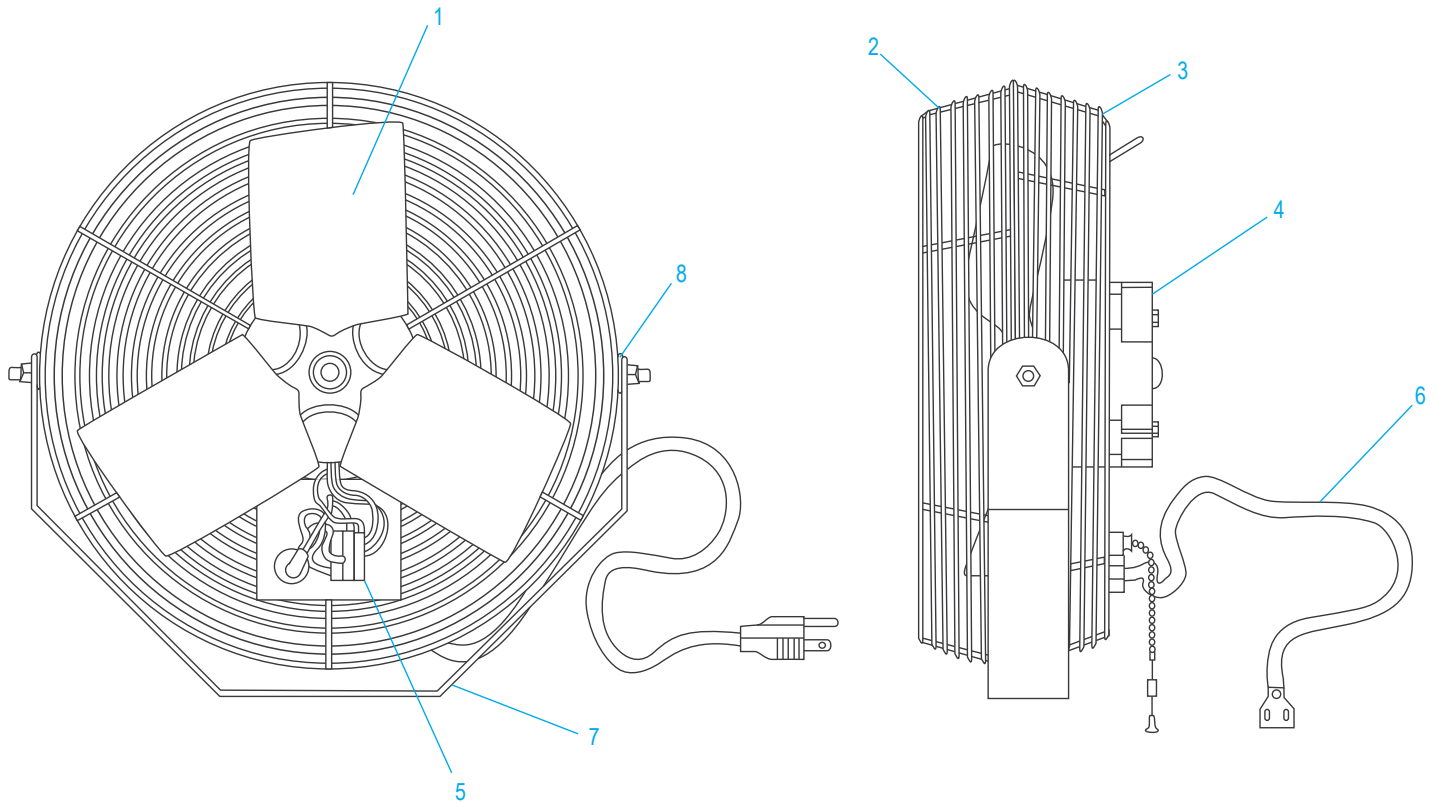

**ULINE H-5652, H-5653**  
**LUZ Y VENTILADOR DE USO**  
**PESADO PARA ANDÉN**

800-295-5510  
 uline.mx

#	DESCRIPCIÓN	CANT.	NO. DE PARTE DE ULINE	NO. DE PARTE DEL FABRICANTE
1	Ensamble del Guarda de Pantalla (con Abrazadera, Cordón, Enchufe)	1	H-8758	DKL-INC
2	Ensamble del Portalámpara (con alambres conductores)	1	H-1439-TGLSW	03910701
3	Protector de lámpara, entra a presión	1	H-1439-LPGRD	03313202
4	Ensamble del brazo para H-5652	1	-----	04466102
5	Ensamble del brazo para H-5653	1	-----	04466202

**ULINE** H-5652, H-5653  
**LUZ Y VENTILADOR DE USO  
 PESADO PARA ANDÉN**

800-295-5510  
 uline.mx

#	DESCRIPCIÓN	CANT.	NO. DE PARTE DE ULINE	NO. DE PARTE DEL FABRICANTE
1	Ensamble de las Aspas del Ventilador	1	-----	58299-008
2	Protector Frontal	1	-----	63990-001
3	Protector Posterior	1	-----	63991-001
4	Motor	1	-----	58364-002
5	Interruptor	1	H-5652-SWTCH	58573-001
6	Set del Cable	1	-----	58047-001
7	Horquilla	1	-----	58056-012
8	Anillo de Caucho	2	-----	43884-001

**ULINE H-5652, H-5653**  
**LAMPE ET VENTILATEUR**  
**DE QUAI ROBUSTE**

1-800-295-5510  
 uline.ca

#	DESCRIPTION	QTÉ	RÉF. ULINE	RÉF. DU FABRICANT
1	Protecteur de couvre-lampe (avec collet, cordon et douille)	1	H-8758	DKL-INC
2	Ensemble de la douille (avec fils conducteurs)	1	H-1439-TGLSW	03910701
3	Grille protectrice de lampe emboîtable	1	H-1439-LPGRD	03313202
4	Ensemble du bras pour H-5652	1	-----	04466102
5	Ensemble du bras pour H-5653	1	-----	04466202