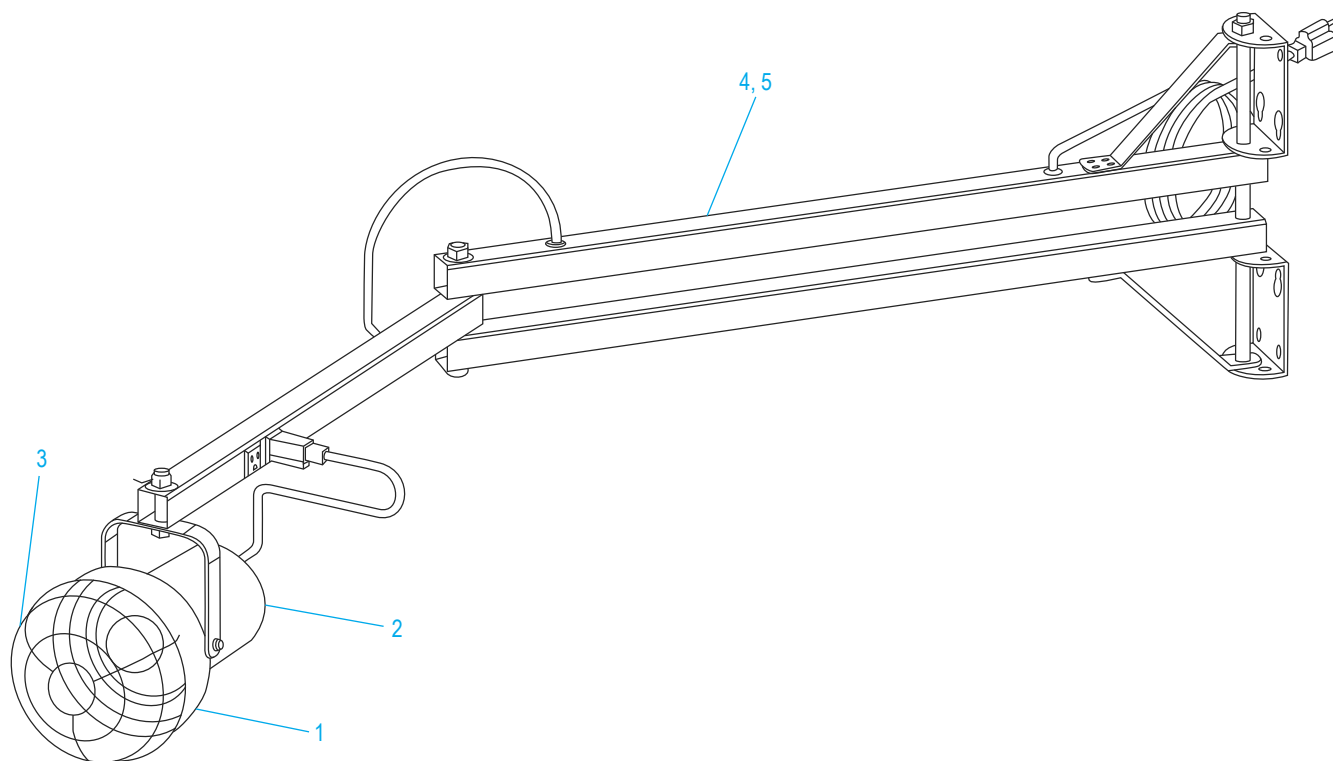

**ULINE H-5652, H-5653**  
**LUZ Y VENTILADOR DE USO**  
**PESADO PARA ANDÉN**

800-295-5510  
 uline.mx

#	DESCRIPCIÓN	CANT.	NO. DE PARTE DE ULINE	NO. DE PARTE DEL FABRICANTE
1	Ensamble del Guarda de Pantalla (con Abrazadera, Cordón, Enchufe)	1	H-8758	DKL-INC
2	Ensamble del Portalámpara (con alambres conductores)	1	H-1439-TGLSW	03910701
3	Protector de lámpara, entra a presión	1	H-1439-LPGRD	03313202
4	Ensamble del brazo para H-5652	1	-----	04466102
5	Ensamble del brazo para H-5653	1	-----	04466202

**ULINE** H-5652, H-5653  
**LUZ Y VENTILADOR DE USO  
 PESADO PARA ANDÉN**

800-295-5510  
 uline.mx

#	DESCRIPCIÓN	CANT.	NO. DE PARTE DE ULINE	NO. DE PARTE DEL FABRICANTE
1	Ensamble de las Aspas del Ventilador	1	-----	58299-008
2	Protector Frontal	1	-----	63990-001
3	Protector Posterior	1	-----	63991-001
4	Motor	1	-----	58364-002
5	Interruptor	1	H-5652-SWTCH	58573-001
6	Set del Cable	1	-----	58047-001
7	Horquilla	1	-----	58056-012
8	Anillo de Caucho	2	-----	43884-001

**ULINE H-5652, H-5653**  
**LAMPE ET VENTILATEUR**  
**DE QUAI ROBUSTE**

1-800-295-5510  
 uline.ca

#	DESCRIPTION	QTÉ	RÉF. ULINE	RÉF. DU FABRICANT
1	Protecteur de couvre-lampe (avec collet, cordon et douille)	1	H-8758	DKL-INC
2	Ensemble de la douille (avec fils conducteurs)	1	H-1439-TGLSW	03910701
3	Grille protectrice de lampe emboîtable	1	H-1439-LPGRD	03313202
4	Ensemble du bras pour H-5652	1	-----	04466102
5	Ensemble du bras pour H-5653	1	-----	04466202