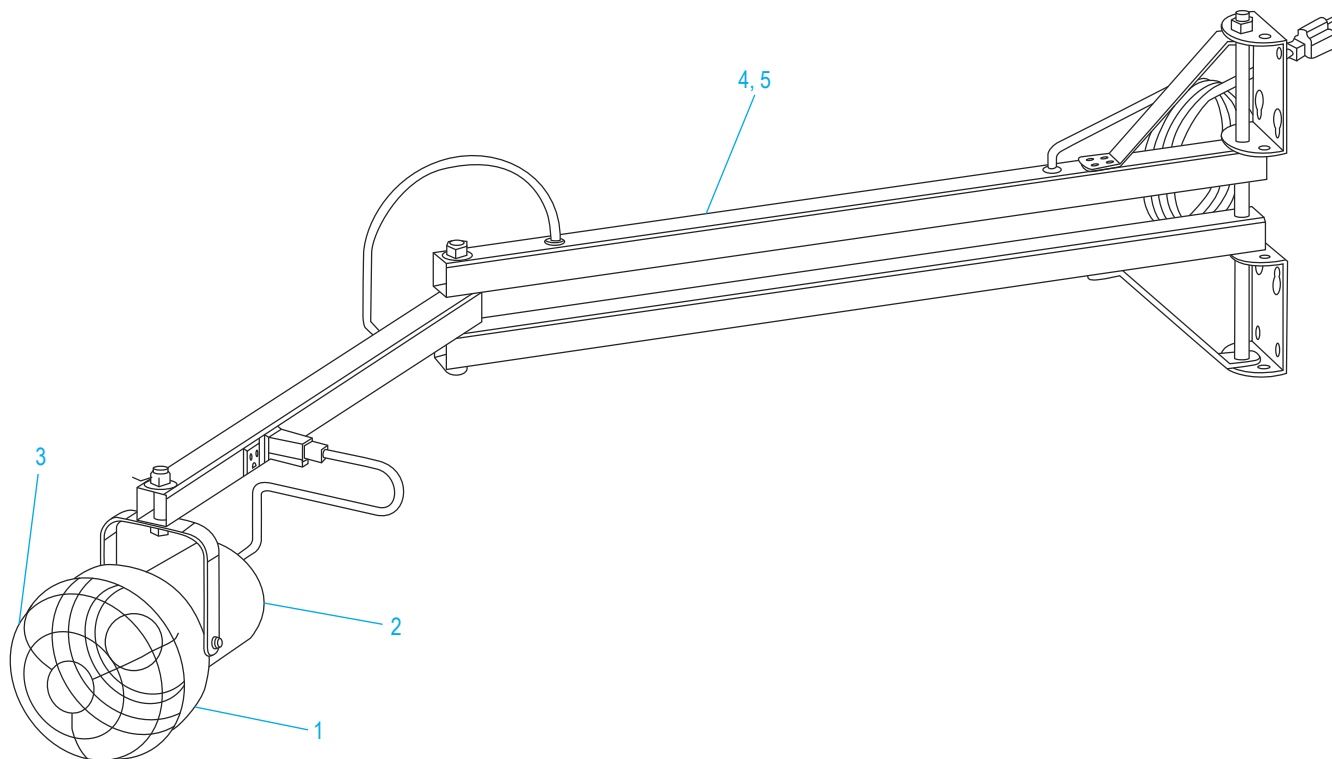

**ULINE** H-5652, H-5653

**HEAVY DUTY DOCK  
LIGHT AND FAN**

1-800-295-5510  
uline.com

#	DESCRIPTION	QTY.	ULINE PART NO.	MFG. PART NO.
1	Shade Assembly Guard (w/ Yoke, Cord, Socket)	1	H-8758	DKL-INC
2	Socket Assembly (w/ Wire Leads)	1	H-1439-TGLSW	03910701
3	Snap-On Lamp Guard	1	H-1439-LPGRD	03313202
4	Arm Assembly for H-5652	1	-----	04466102
5	Arm Assembly for H-5653	1	-----	04466202

**ULINE** H-5652, H-5653  
**HEAVY DUTY DOCK  
 LIGHT AND FAN**

1-800-295-5510  
 uline.com

#	DESCRIPTION	QTY.	ULINE PART NO.	MFG. PART NO.
1	Fan Blade Assembly	1	-----	58299-008
2	Front Guard	1	-----	63990-001
3	Rear Guard	1	-----	63991-001
4	Motor	1	-----	58364-002
5	Switch	1	H-5652-SWTC	58573-001
6	Cord Set	1	-----	58047-001
7	Yoke	1	-----	58056-012
8	Rubber Bushing	2	-----	43884-001

**ULINE H-5652, H-5653**  
**LUZ Y VENTILADOR DE USO**  
**PESADO PARA ANDÉN**

800-295-5510  
 uline.mx

#	DESCRIPCIÓN	CANT.	NO. DE PARTE DE ULINE	NO. DE PARTE DEL FABRICANTE
1	Ensamble del Guarda de Pantalla (con Abrazadera, Cordón, Enchufe)	1	H-8758	DKL-INC
2	Ensamble del Portalámpara (con alambres conductores)	1	H-1439-TGLSW	03910701
3	Protector de lámpara, entra a presión	1	H-1439-LPGRD	03313202
4	Ensamble del brazo para H-5652	1	-----	04466102
5	Ensamble del brazo para H-5653	1	-----	04466202