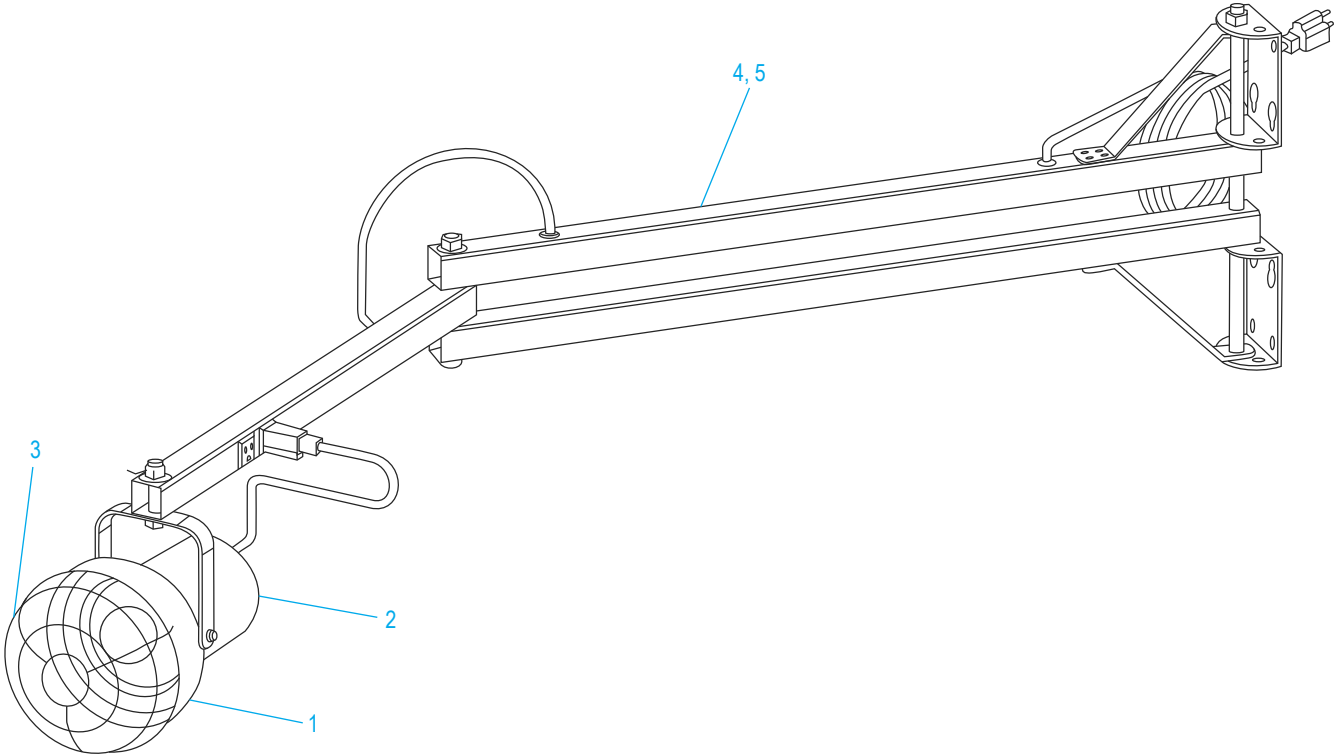

**ULINE** H-5652, H-5653

**HEAVY DUTY DOCK  
LIGHT AND FAN**

1-800-295-5510  
uline.com

#	DESCRIPTION	QTY.	ULINE PART NO.	MFG. PART NO.
1	Shade Assembly Guard (w/ Yoke, Cord, Socket)	1	H-8758	DKL-INC
2	Socket Assembly (w/ Wire Leads)	1	H-1439-TGLSW	03910701
3	Snap-On Lamp Guard	1	H-1439-LPGRD	03313202
4	Arm Assembly for H-5652	1	-----	04466102
5	Arm Assembly for H-5653	1	-----	04466202

**ULINE** H-5652, H-5653  
**HEAVY DUTY DOCK  
 LIGHT AND FAN**

1-800-295-5510  
 uline.com

#	DESCRIPTION	QTY.	ULINE PART NO.	MFG. PART NO.
1	Fan Blade Assembly	1	-----	58299-008
2	Front Guard	1	-----	63990-001
3	Rear Guard	1	-----	63991-001
4	Motor	1	-----	58364-002
5	Switch	1	H-5652-SWTC	58573-001
6	Cord Set	1	-----	58047-001
7	Yoke	1	-----	58056-012
8	Rubber Bushing	2	-----	43884-001

**ULINE H-5652, H-5653**  
**LUZ Y VENTILADOR DE USO**  
**PESADO PARA ANDÉN**

800-295-5510  
 uline.mx

#	DESCRIPCIÓN	CANT.	NO. DE PARTE DE ULINE	NO. DE PARTE DEL FABRICANTE
1	Ensamble del Guarda de Pantalla (con Abrazadera, Cordón, Enchufe)	1	H-8758	DKL-INC
2	Ensamble del Portalámpara (con alambres conductores)	1	H-1439-TGLSW	03910701
3	Protector de lámpara, entra a presión	1	H-1439-LPGRD	03313202
4	Ensamble del brazo para H-5652	1	-----	04466102
5	Ensamble del brazo para H-5653	1	-----	04466202